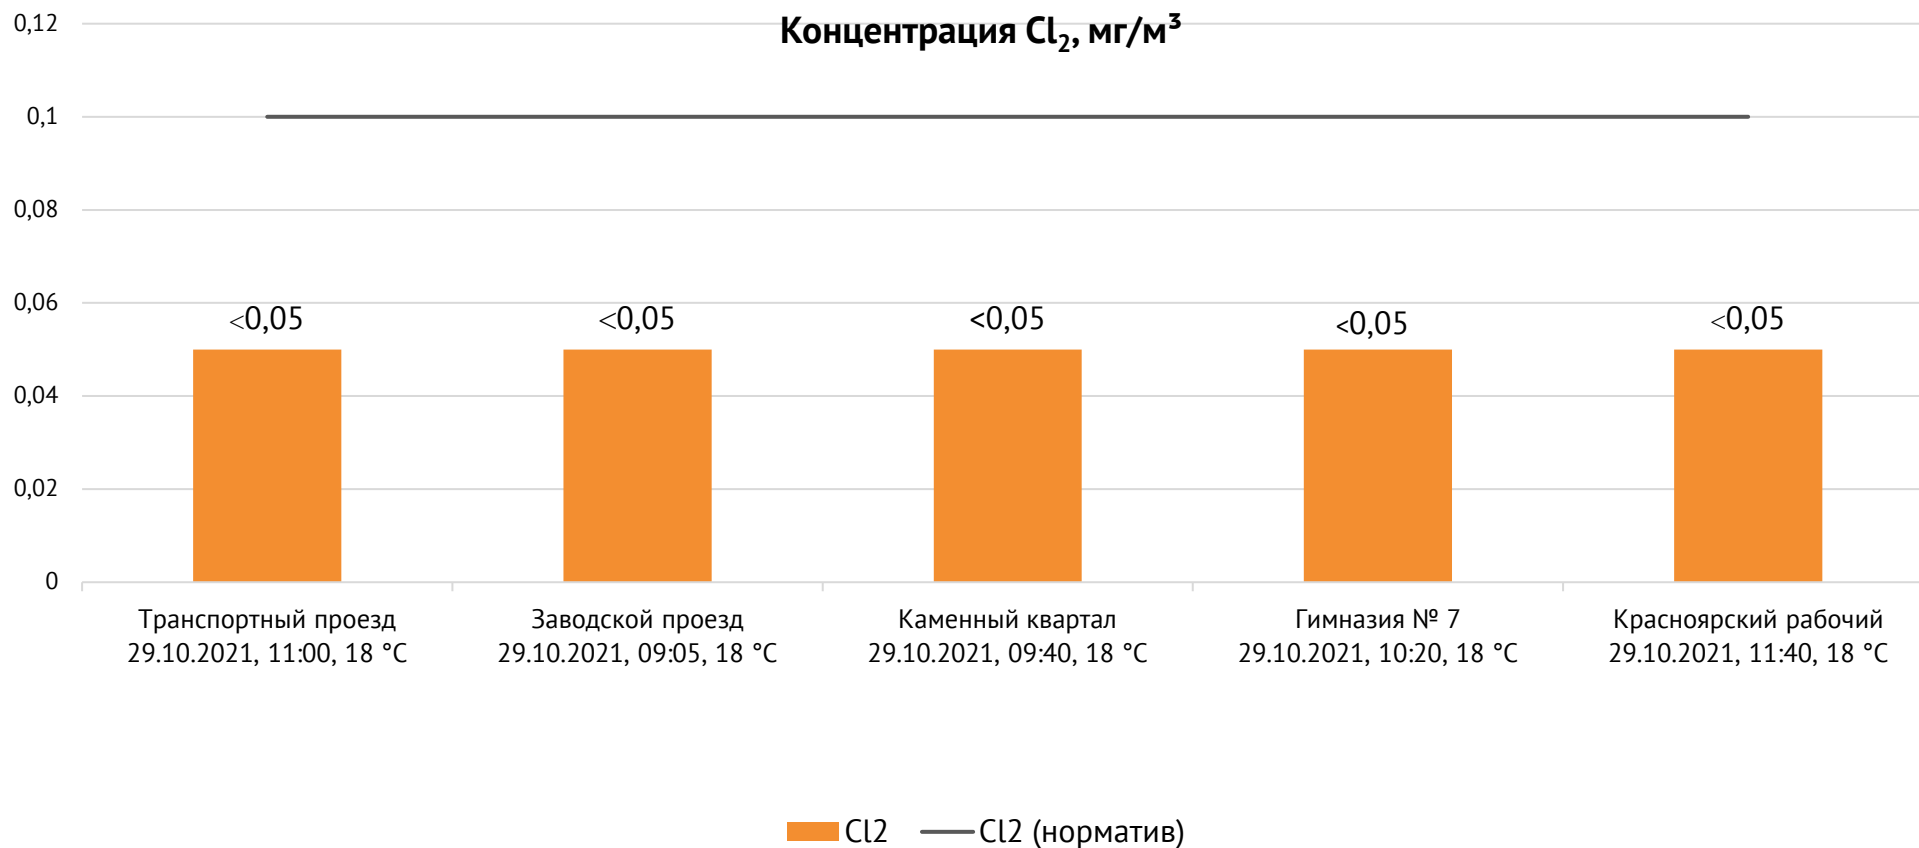

ОАО «Красцветмет»

Тел.: +7 391 259 3333, info@krastsvetmet.ru, www.krastsvetmet.ru

Транспортный проезд, дом 1, г. Красноярск, Российская Федерация, 660027