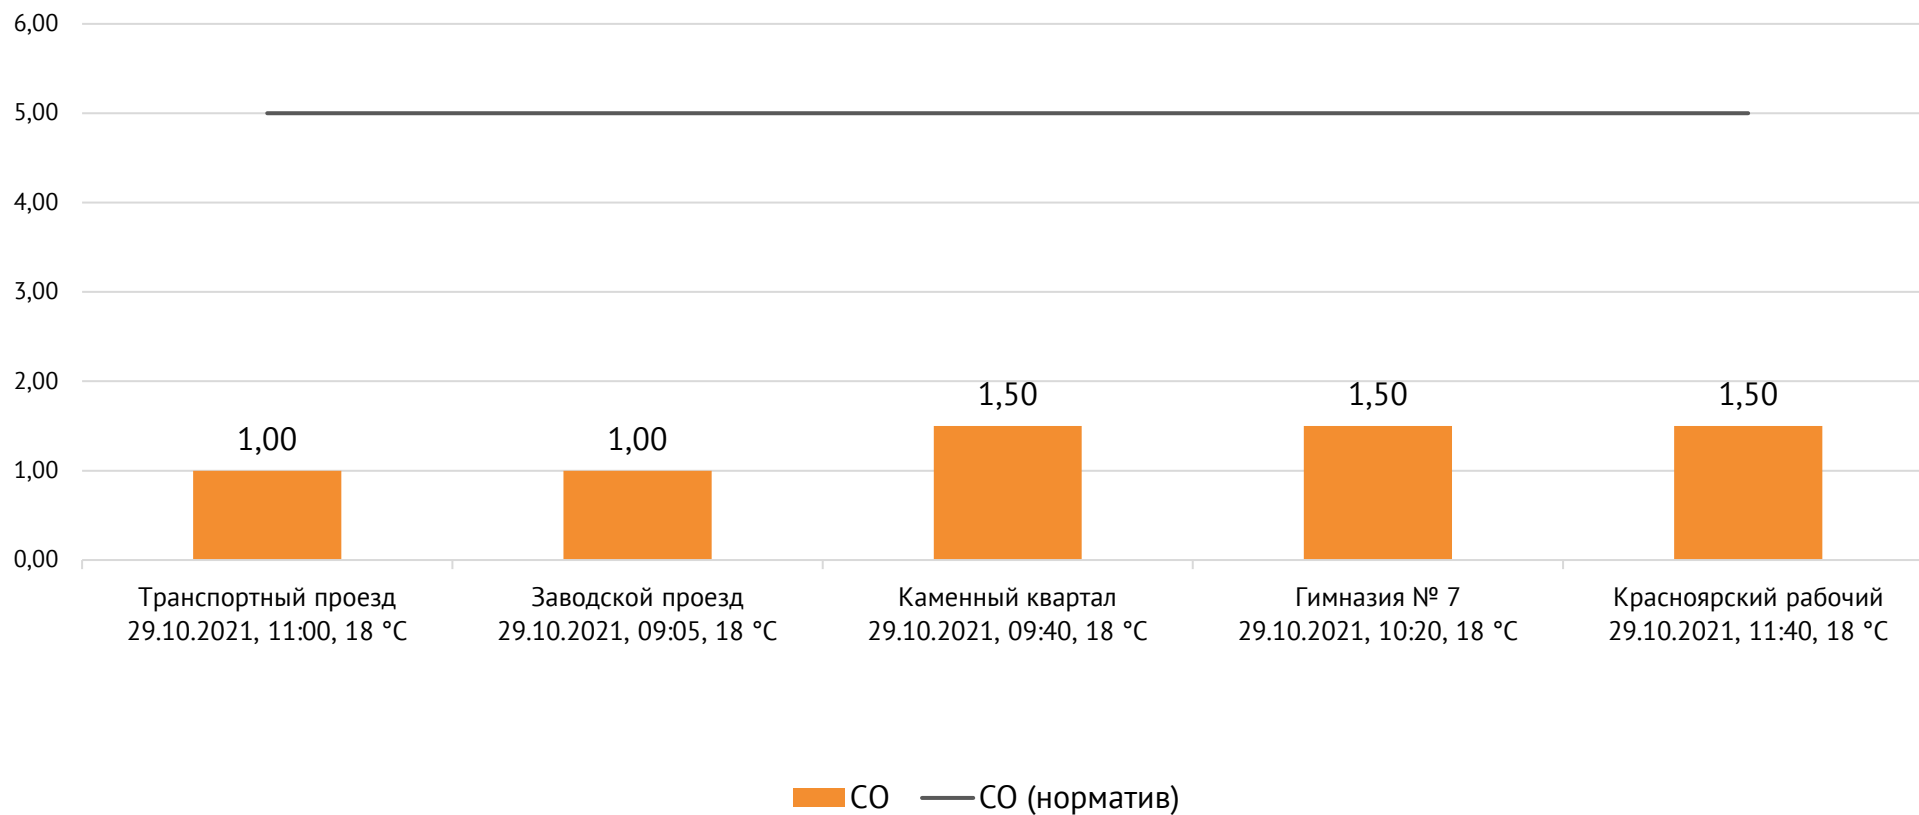

ОАО «Красцветмет»

Тел.: +7 391 259 3333, info@krastsvetmet.ru, www.krastsvetmet.ru

Транспортный проезд, дом 1, г. Красноярск, Российская Федерация, 660027

Концентрация CO, мг/м³