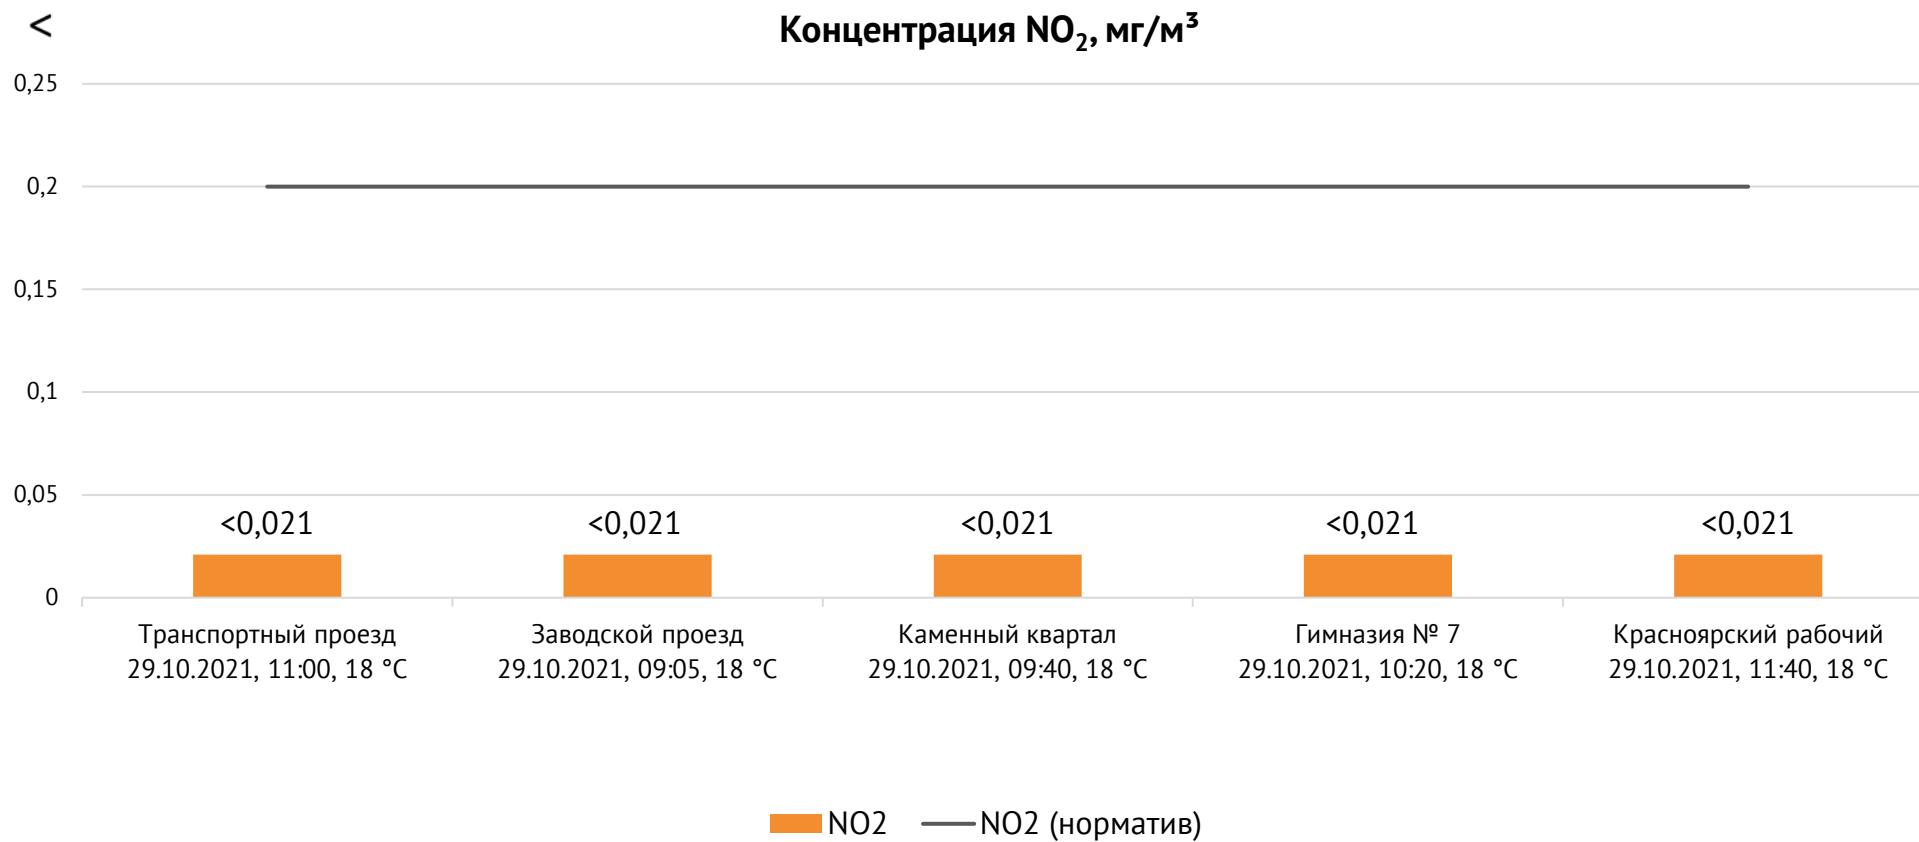

ОАО «Красцветмет»

Тел.: +7 391 259 3333, info@krastsvetmet.ru, www.krastsvetmet.ru

Транспортный проезд, дом 1, г. Красноярск, Российская Федерация, 660027