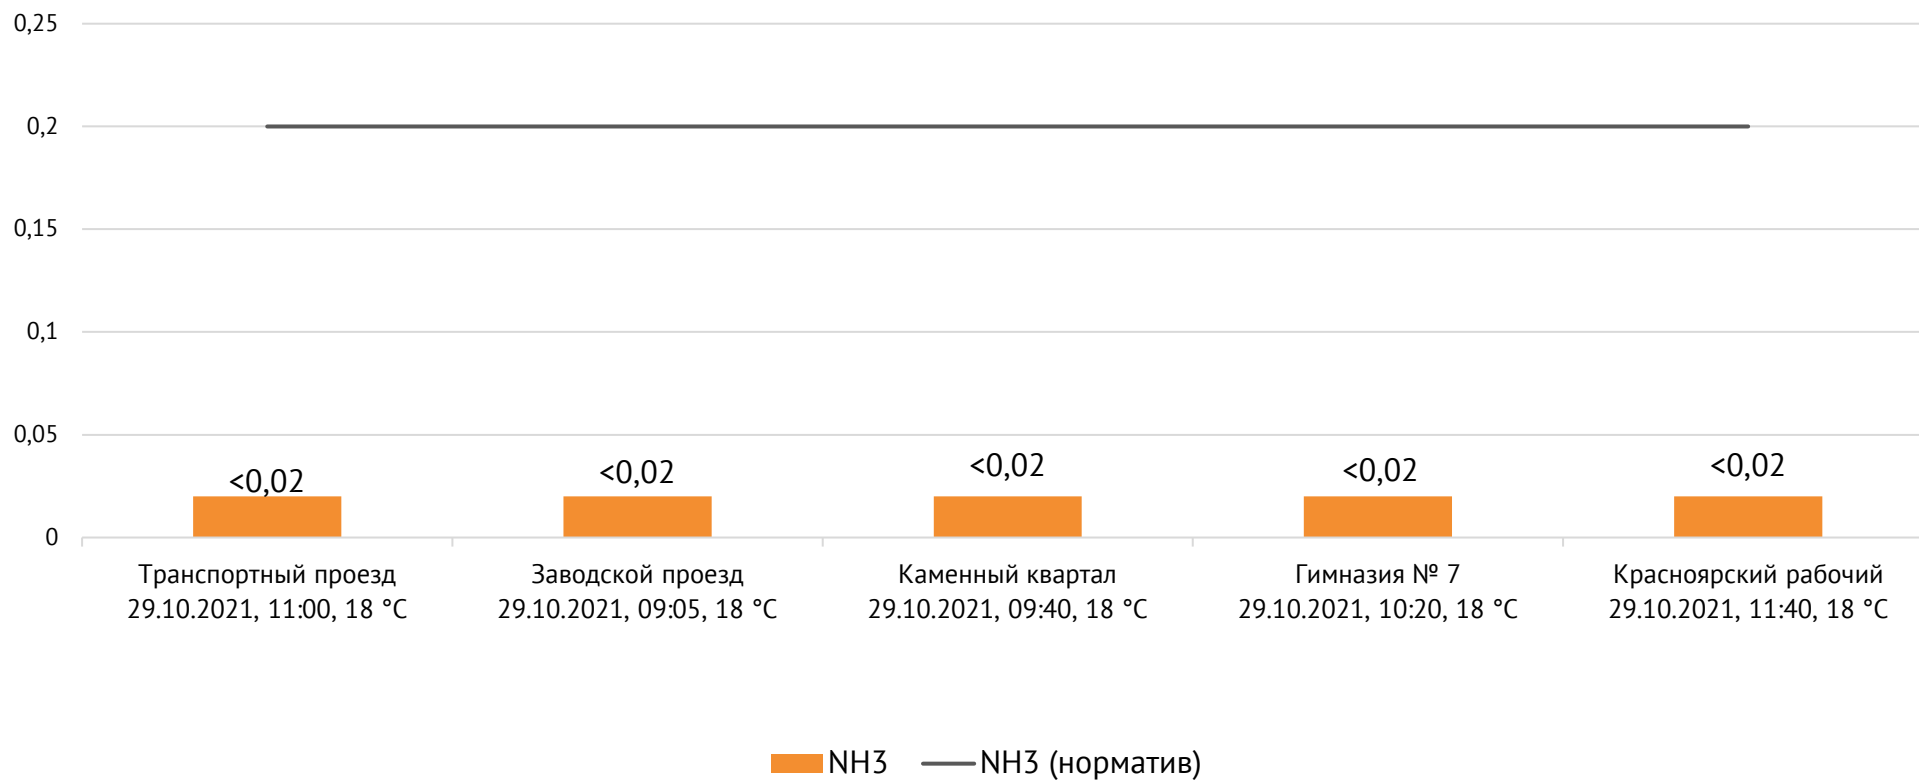

Концентрация CO, мг/м³

ОАО «Красцветмет»

Тел.: +7 391 259 3333, info@krastsvetmet.ru, www.krastsvetmet.ru

Транспортный проезд, дом 1, г. Красноярск, Российская Федерация, 660027

Концентрация NH_3 , мг/м^3