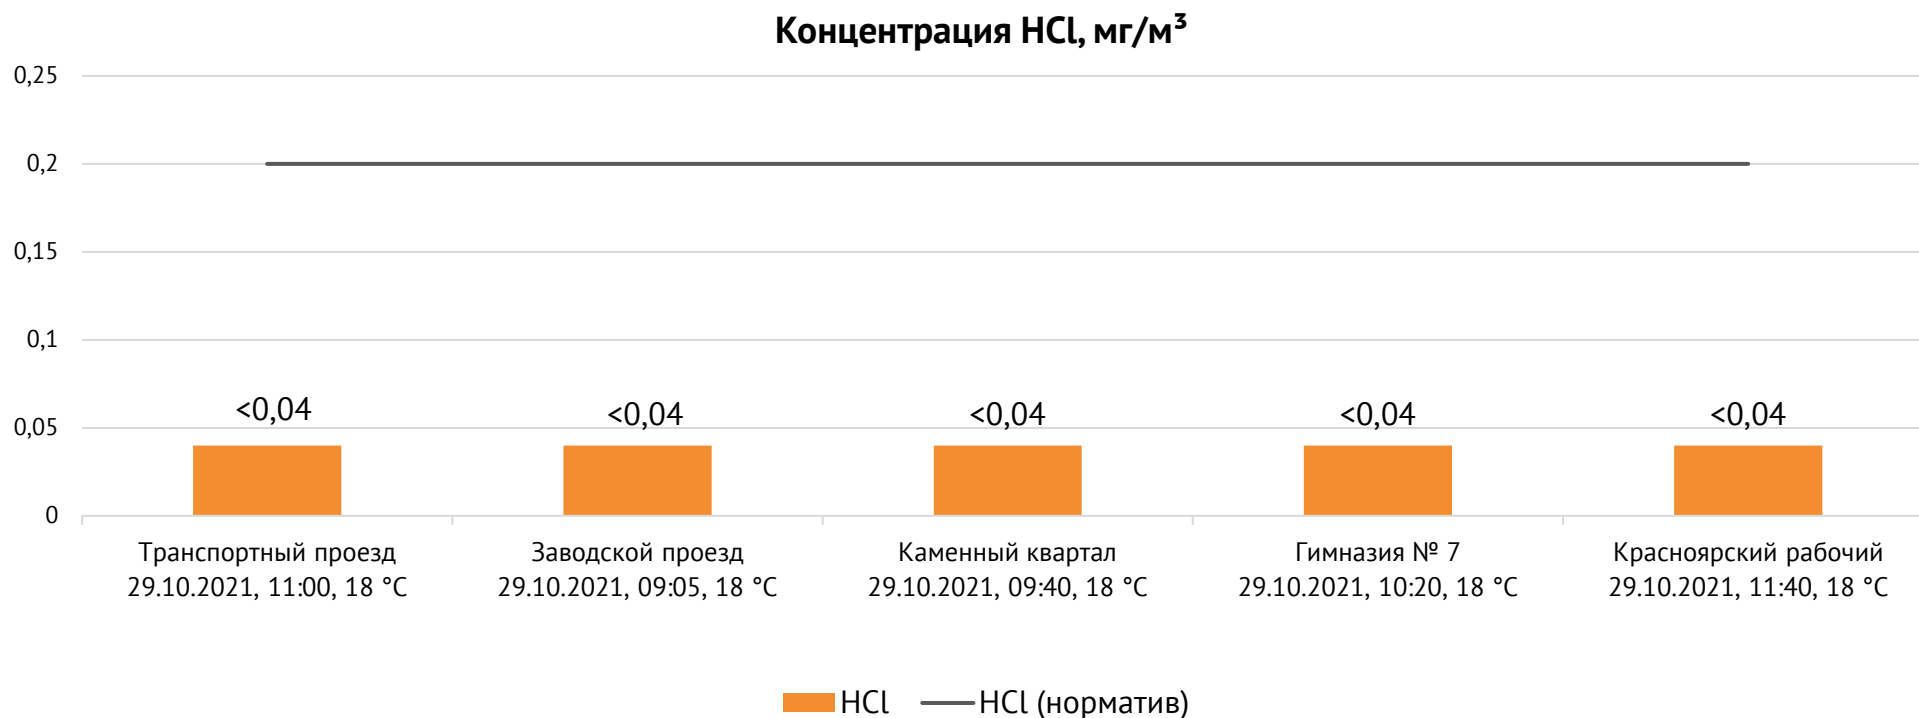

ОАО «Красцветмет»

Тел.: +7 391 259 3333, info@krastsvetmet.ru, www.krastsvetmet.ru

Транспортный проезд, дом 1, г. Красноярск, Российская Федерация, 660027

Протокол № 431-Г от 01.11.2021

Контроль уровня загрязнения атмосферного воздуха (в том числе в период обввления неблагоприятных метеоусловий на границе санитарно-защитной зоны)