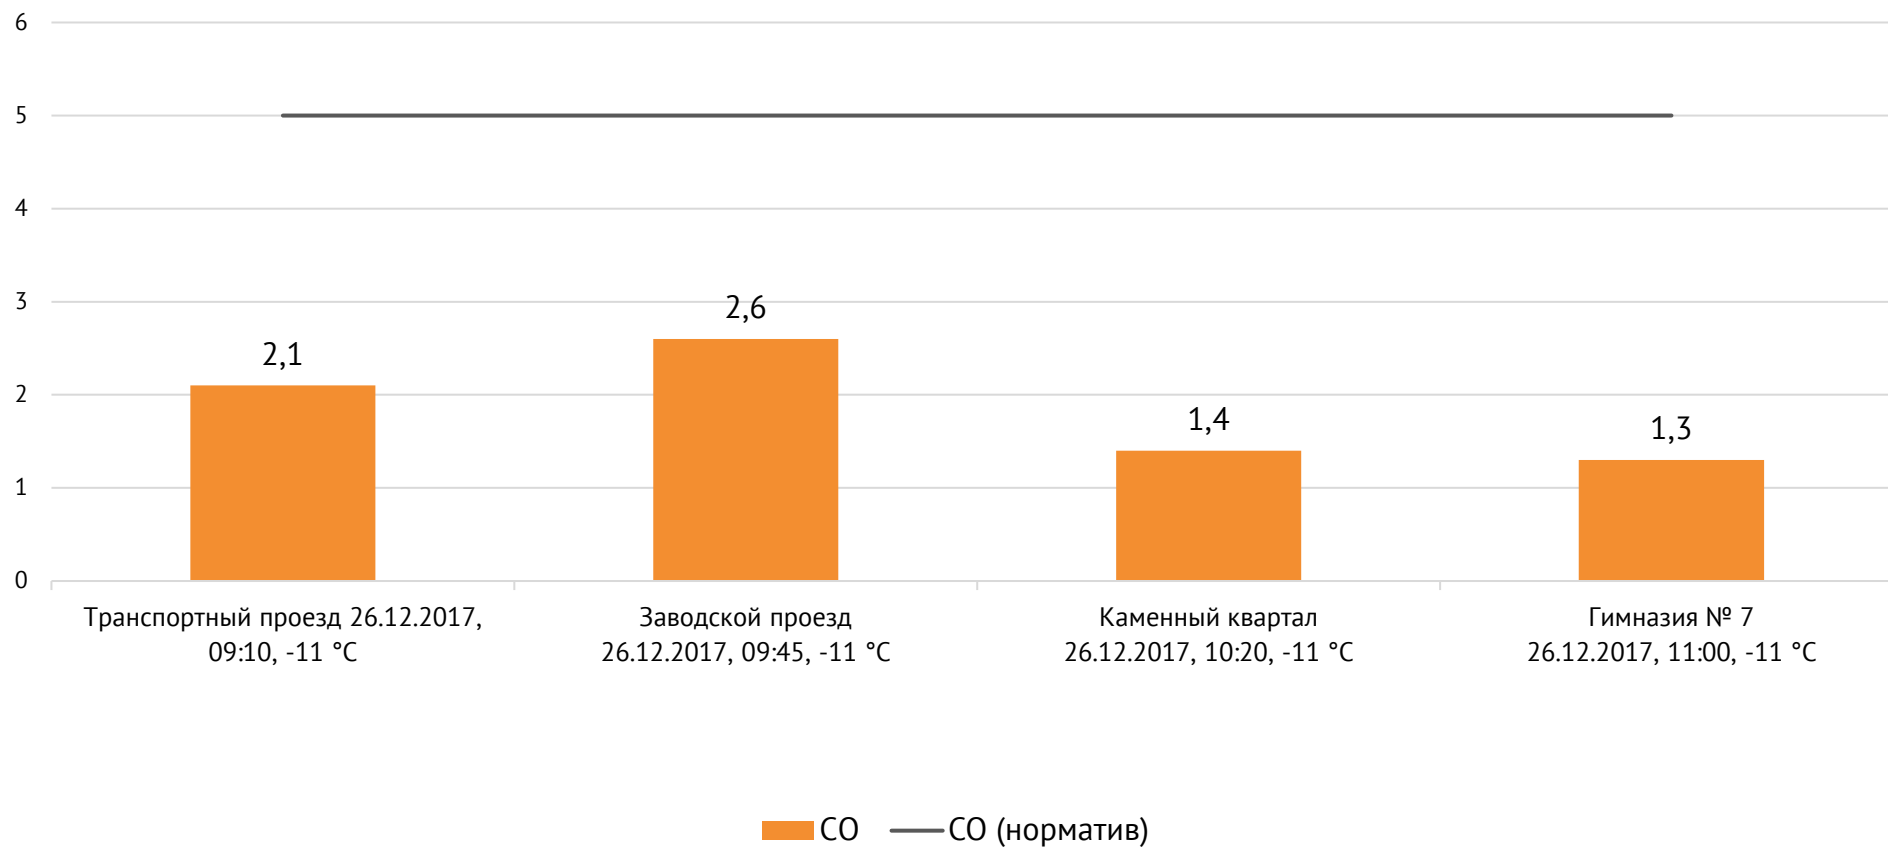

ОАО «Красцветмет»

Тел.: +7 391 259 3333, info@krastsvetmet.ru, www.krastsvetmet.ru

Транспортный проезд, дом 1, г. Красноярск, Российская Федерация, 660027

Концентрация CO, мг/м³