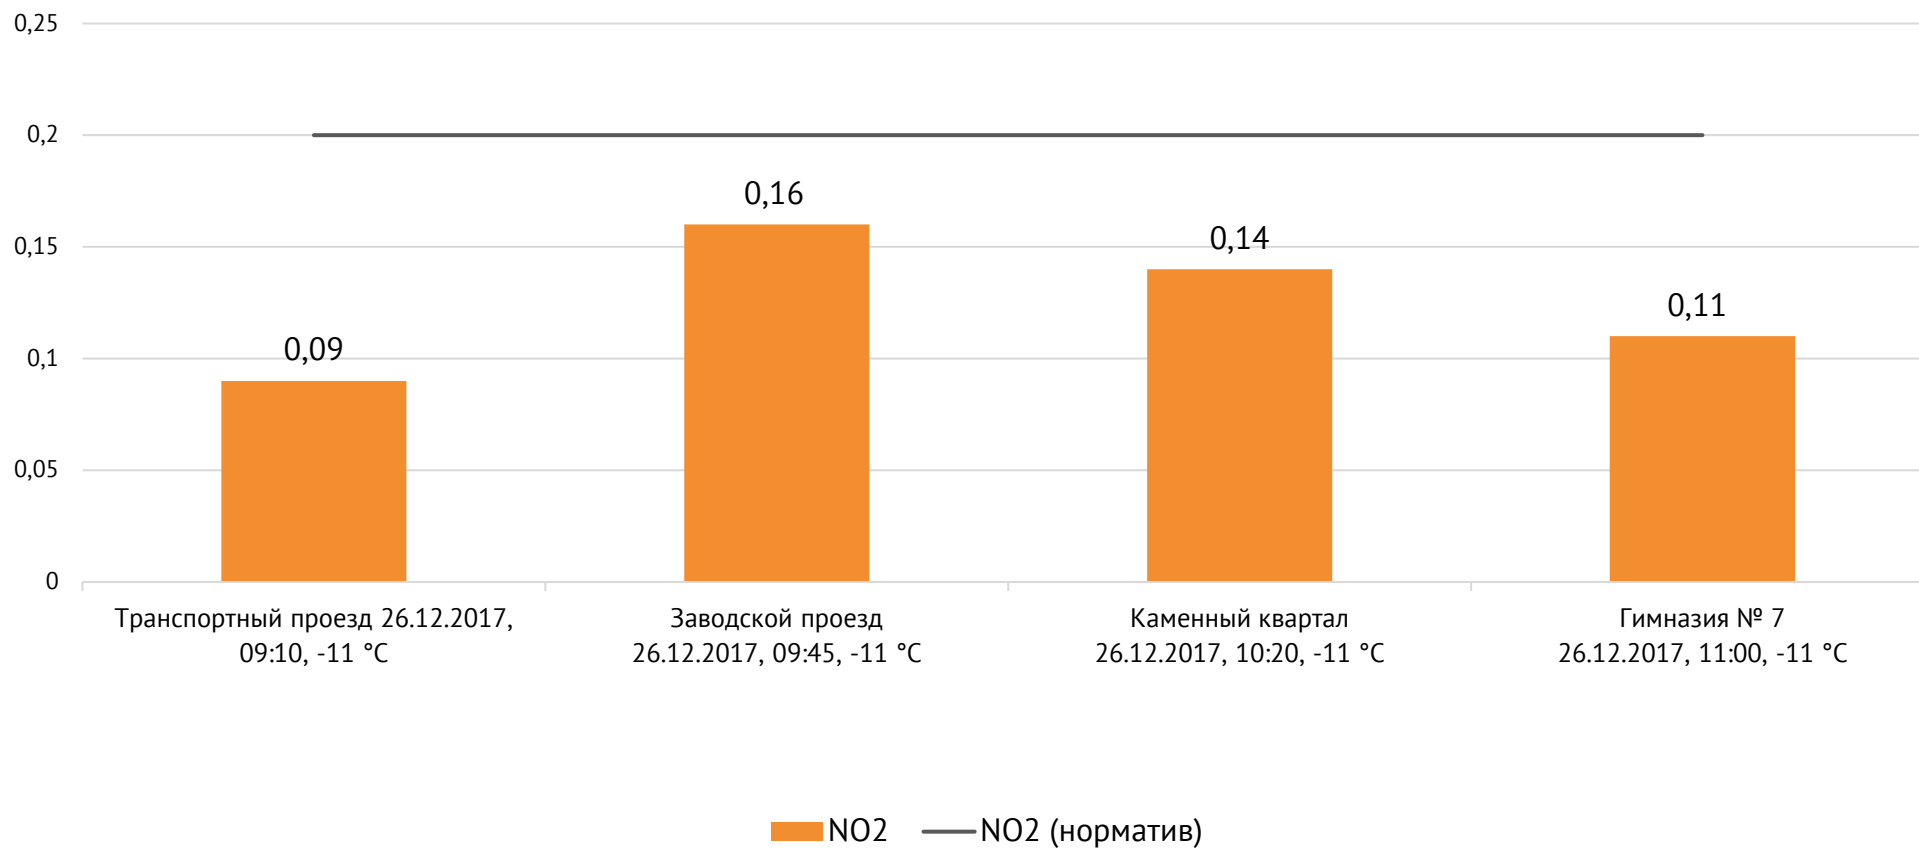

Направление ветра и номер вводимого режима: юго-восточный слабый, НМУ

Концентрация Cl₂, мг/м³

Концентрация NO₂, мг/м³

ОАО «Красцветмет»

Тел.: +7 391 259 3333, info@krastsvetmet.ru, www.krastsvetmet.ru

Транспортный проезд, дом 1, г. Красноярск, Российская Федерация, 660027