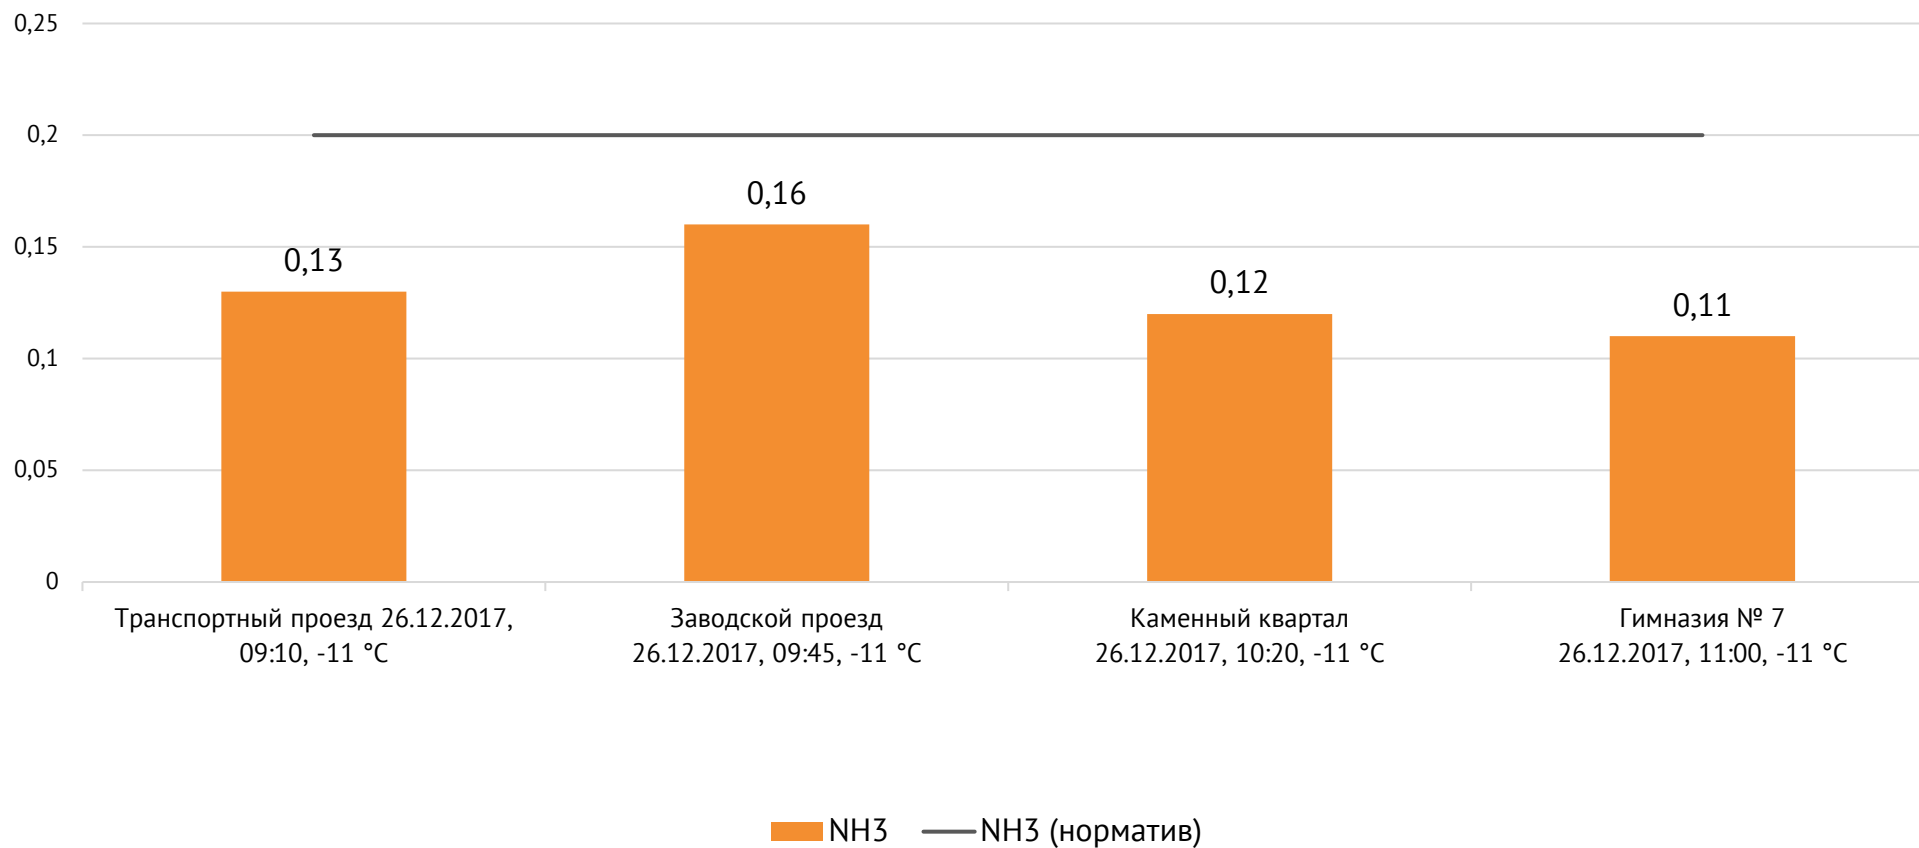

Концентрация NH_3 , мг/м^3