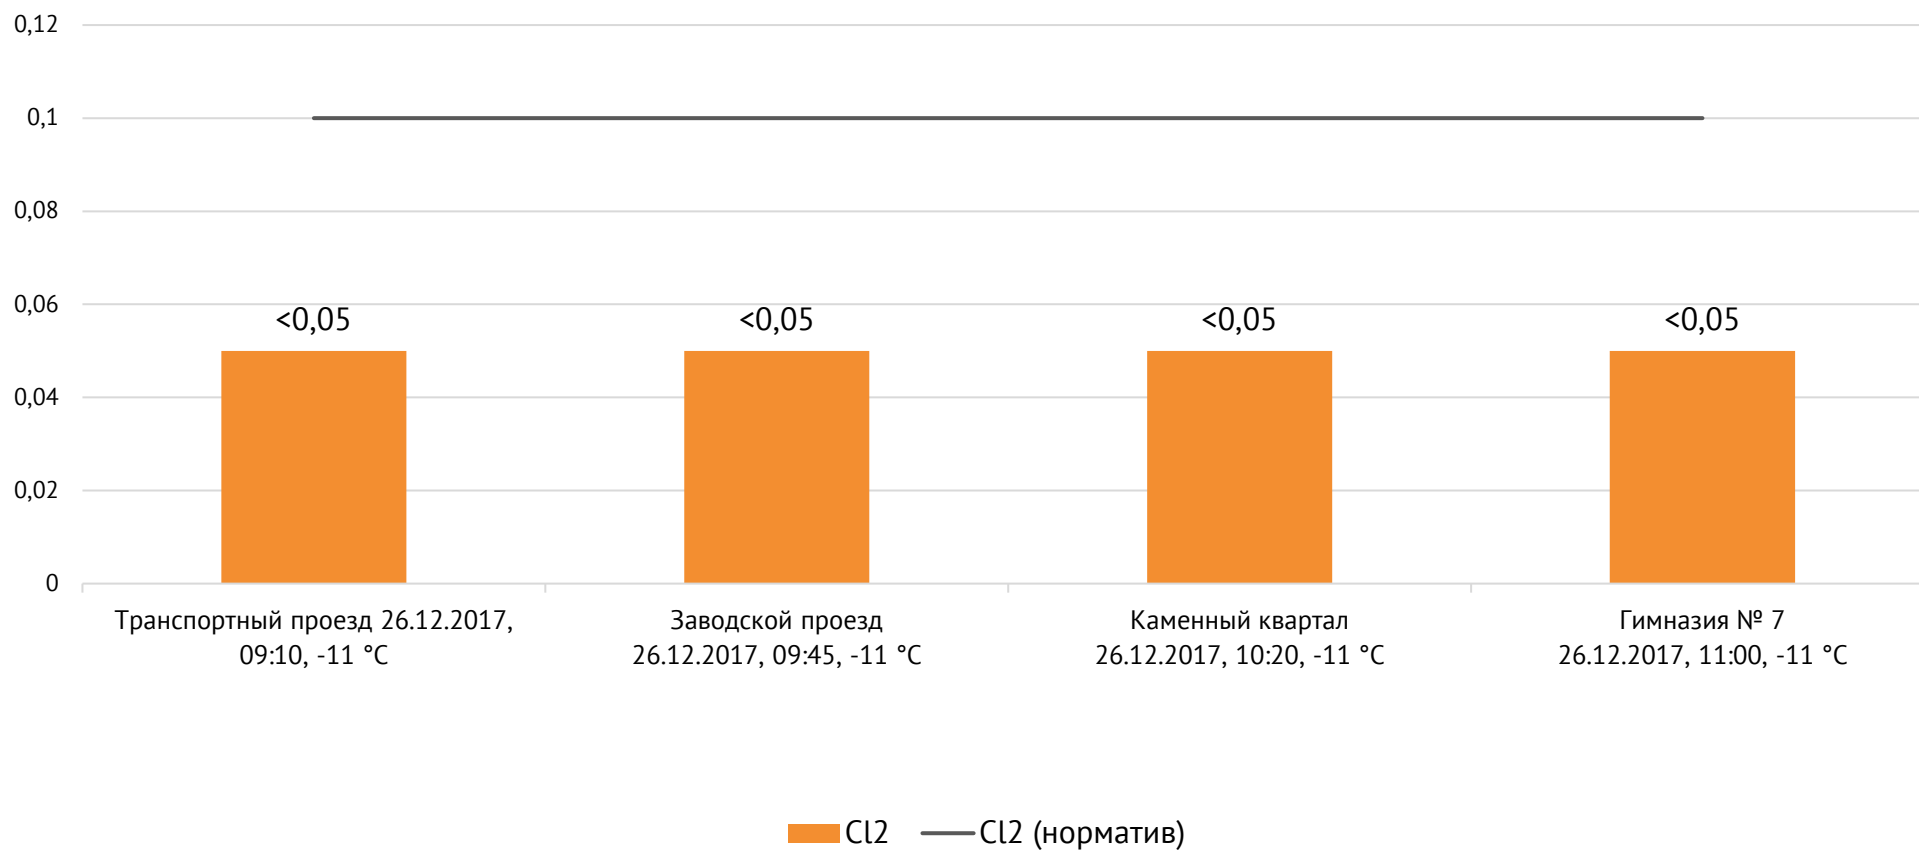

Направление ветра и номер вводимого режима: юго-восточный слабый, НМУ

Концентрация Cl₂, мг/м³

Концентрация NO₂, мг/м³

ОАО «Красцветмет»

Тел.: +7 391 259 3333, info@krastsvetmet.ru, www.krastsvetmet.ru

Транспортный проезд, дом 1, г. Красноярск, Российская Федерация, 660027