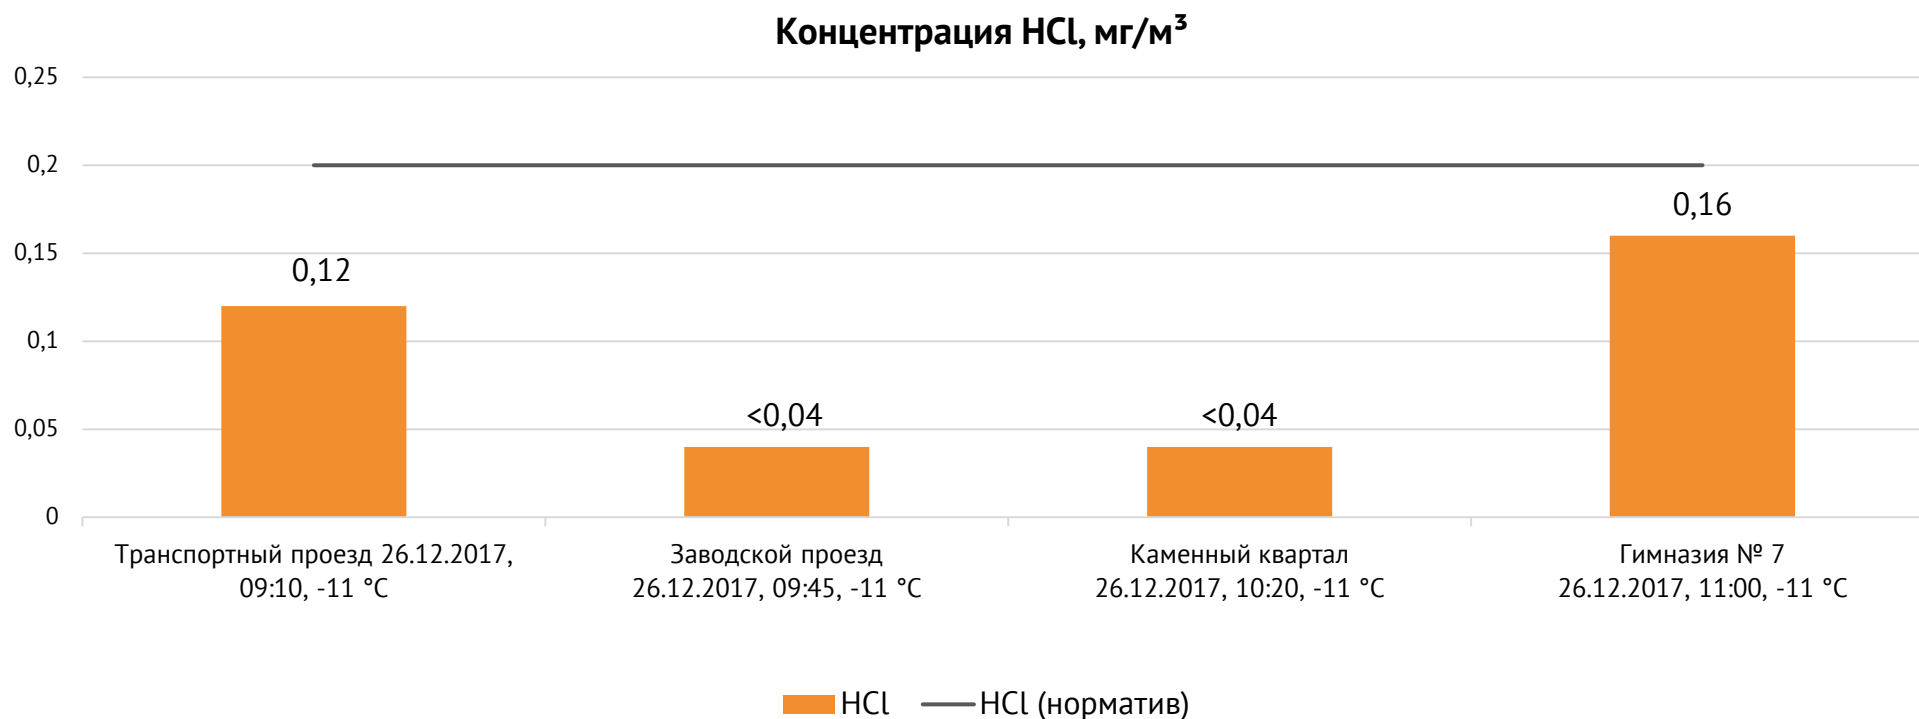

Направление ветра и номер вводимого режима: юго-восточный слабый, НМУ

Концентрация Cl₂, мг/м³

Концентрация NO₂, мг/м³

ОАО «Красцветмет»

Тел.: +7 391 259 3333, info@krastsvetmet.ru, www.krastsvetmet.ru

Транспортный проезд, дом 1, г. Красноярск, Российская Федерация, 660027