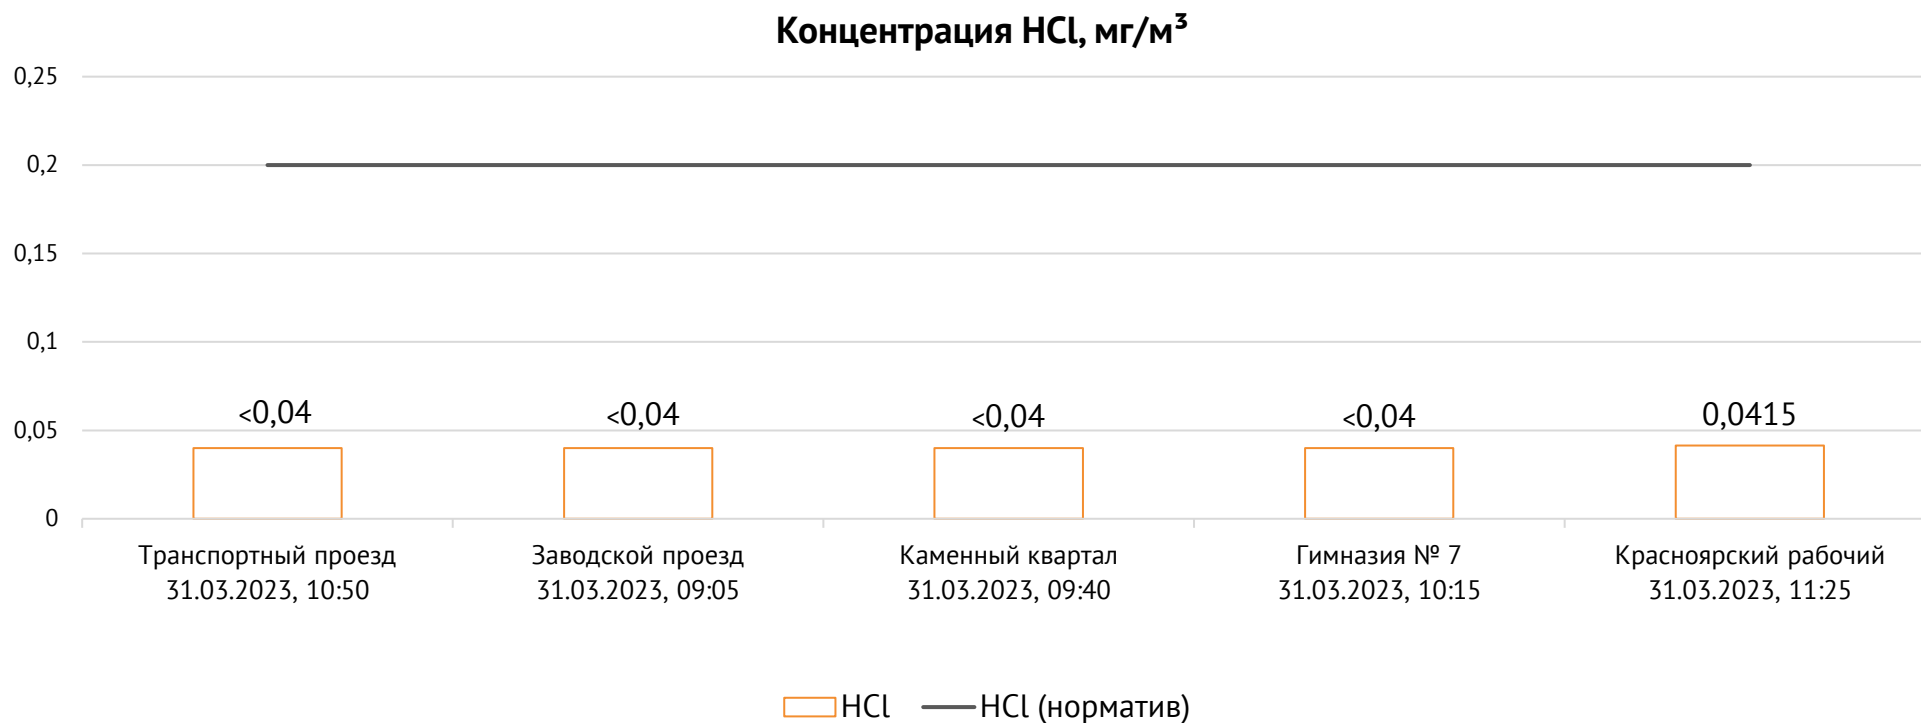

### Контроль уровня загрязнения атмосферного воздуха (в том числе в период обввления неблагоприятных метеоусловий на границе санитарно-защитной зоны)

Номер вводимого режима:

ОАО «Красцветмет»

Тел.: +7 391 259 3333, info@krastsvetmet.ru, www.krastsvetmet.ru