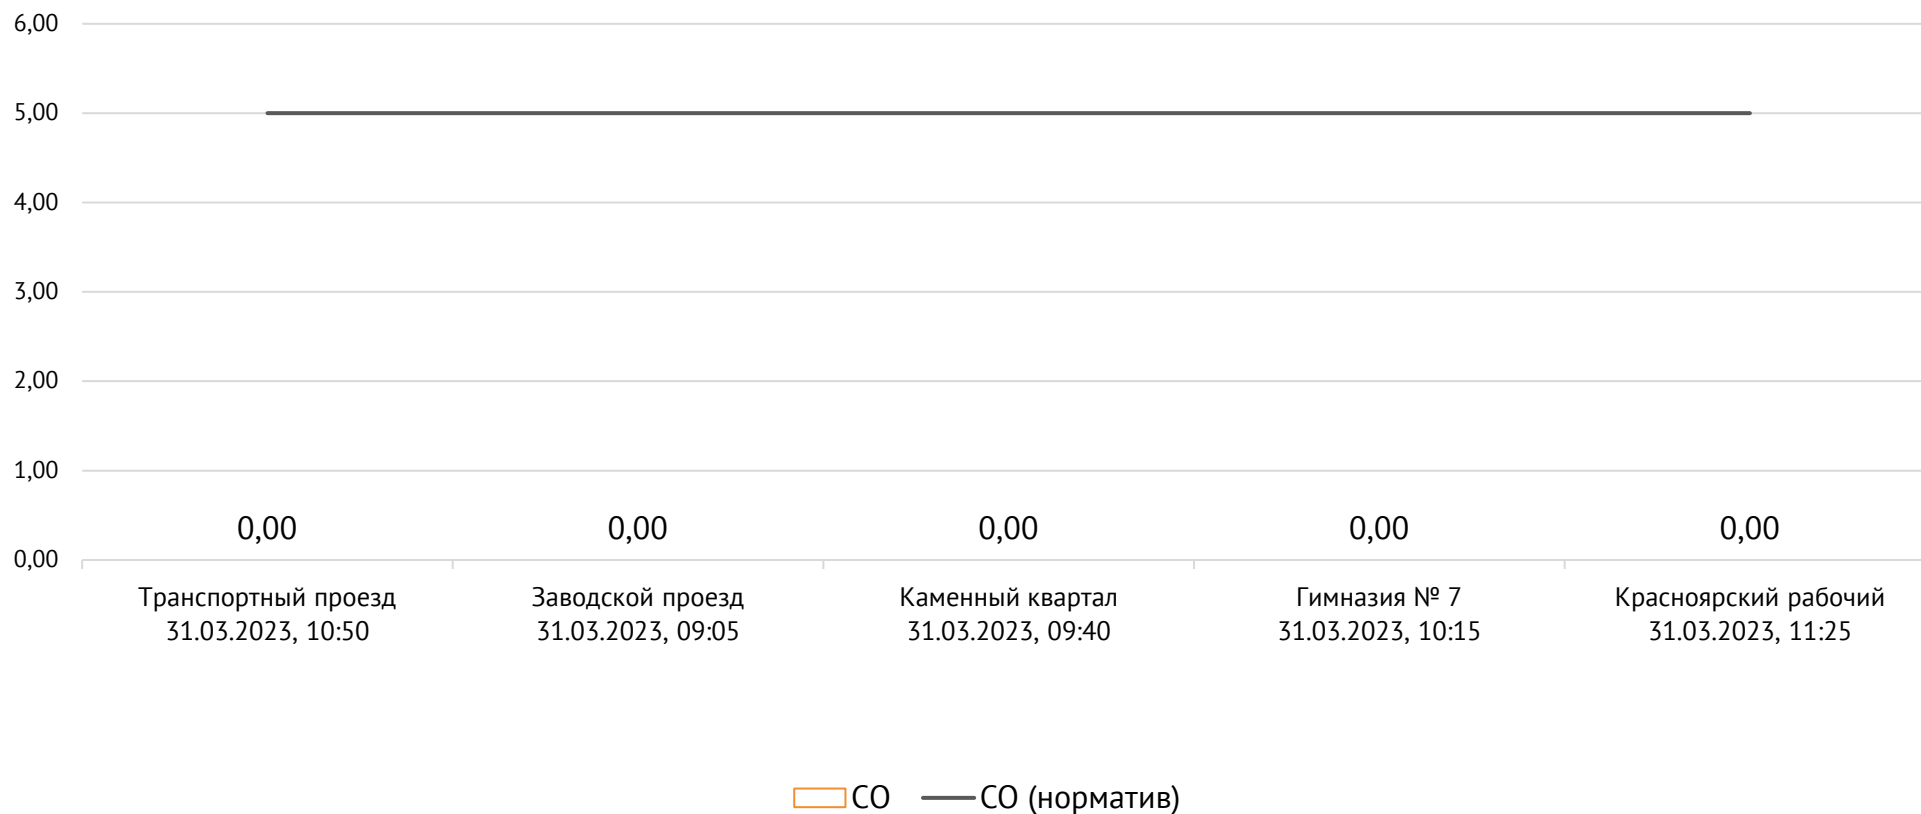

ОАО «Красцветмет»

Тел.: +7 391 259 3333, info@krastsvetmet.ru, www.krastsvetmet.ru

Транспортный проезд, дом 1, г. Красноярск, Российская Федерация, 660027

Концентрация CO, мг/м³