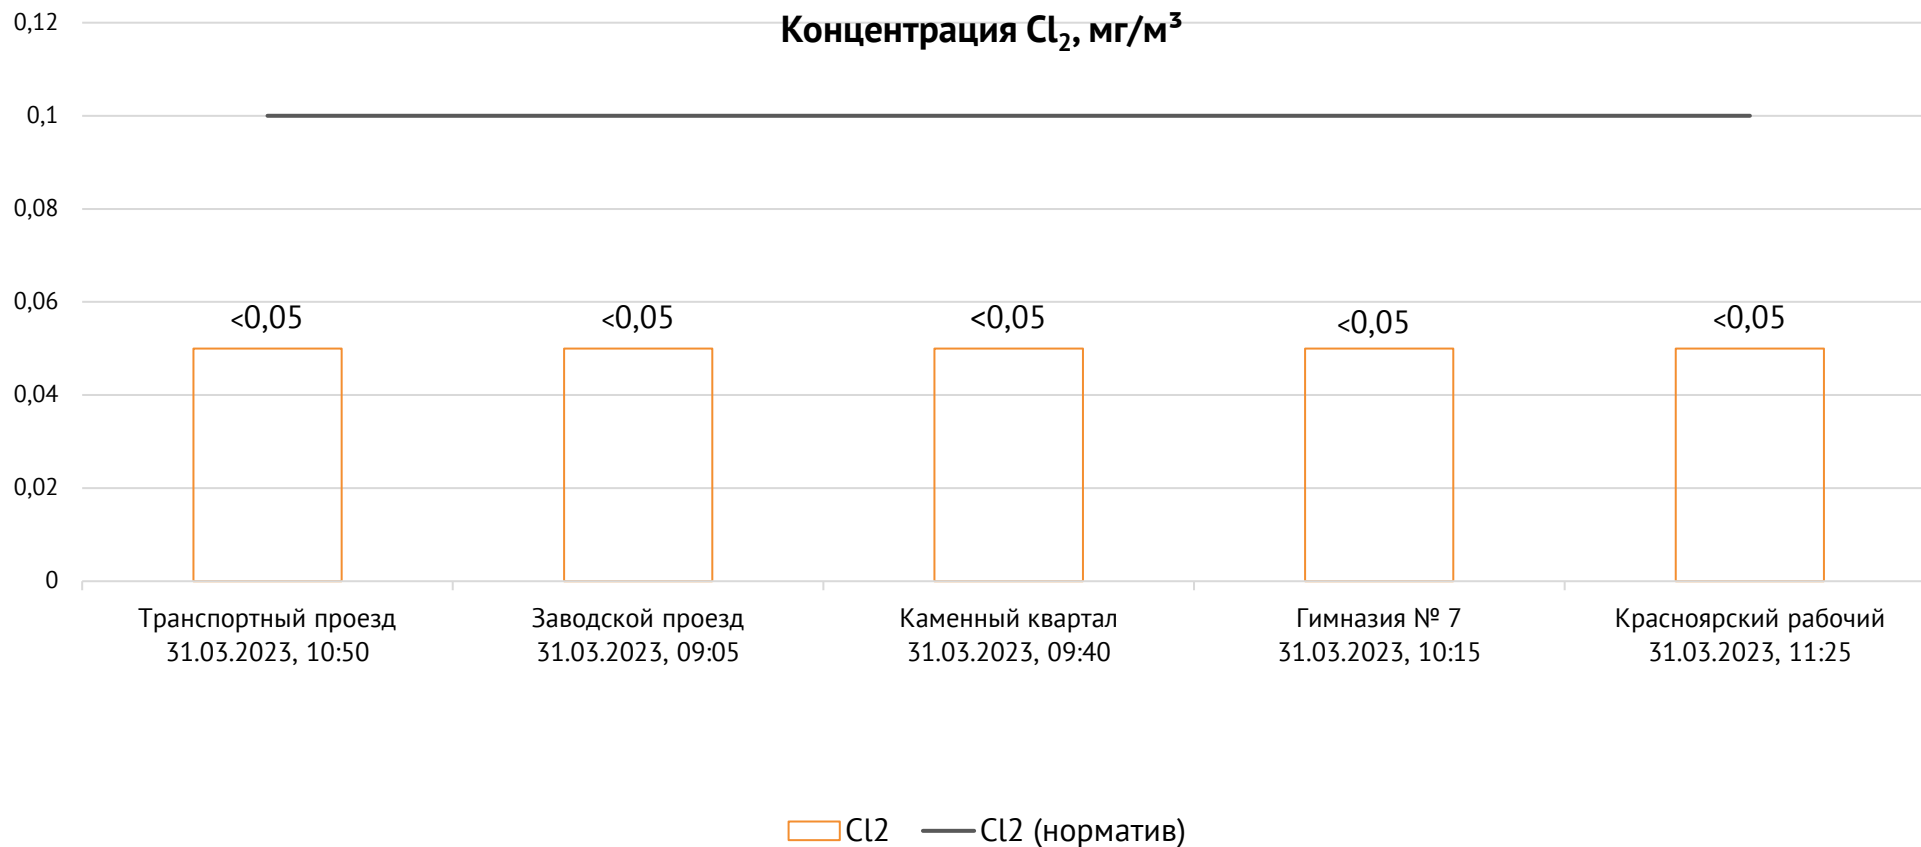

ОАО «Красцветмет»

Тел.: +7 391 259 3333, info@krastsvetmet.ru, www.krastsvetmet.ru

Транспортный проезд, дом 1, г. Красноярск, Российская Федерация, 660027