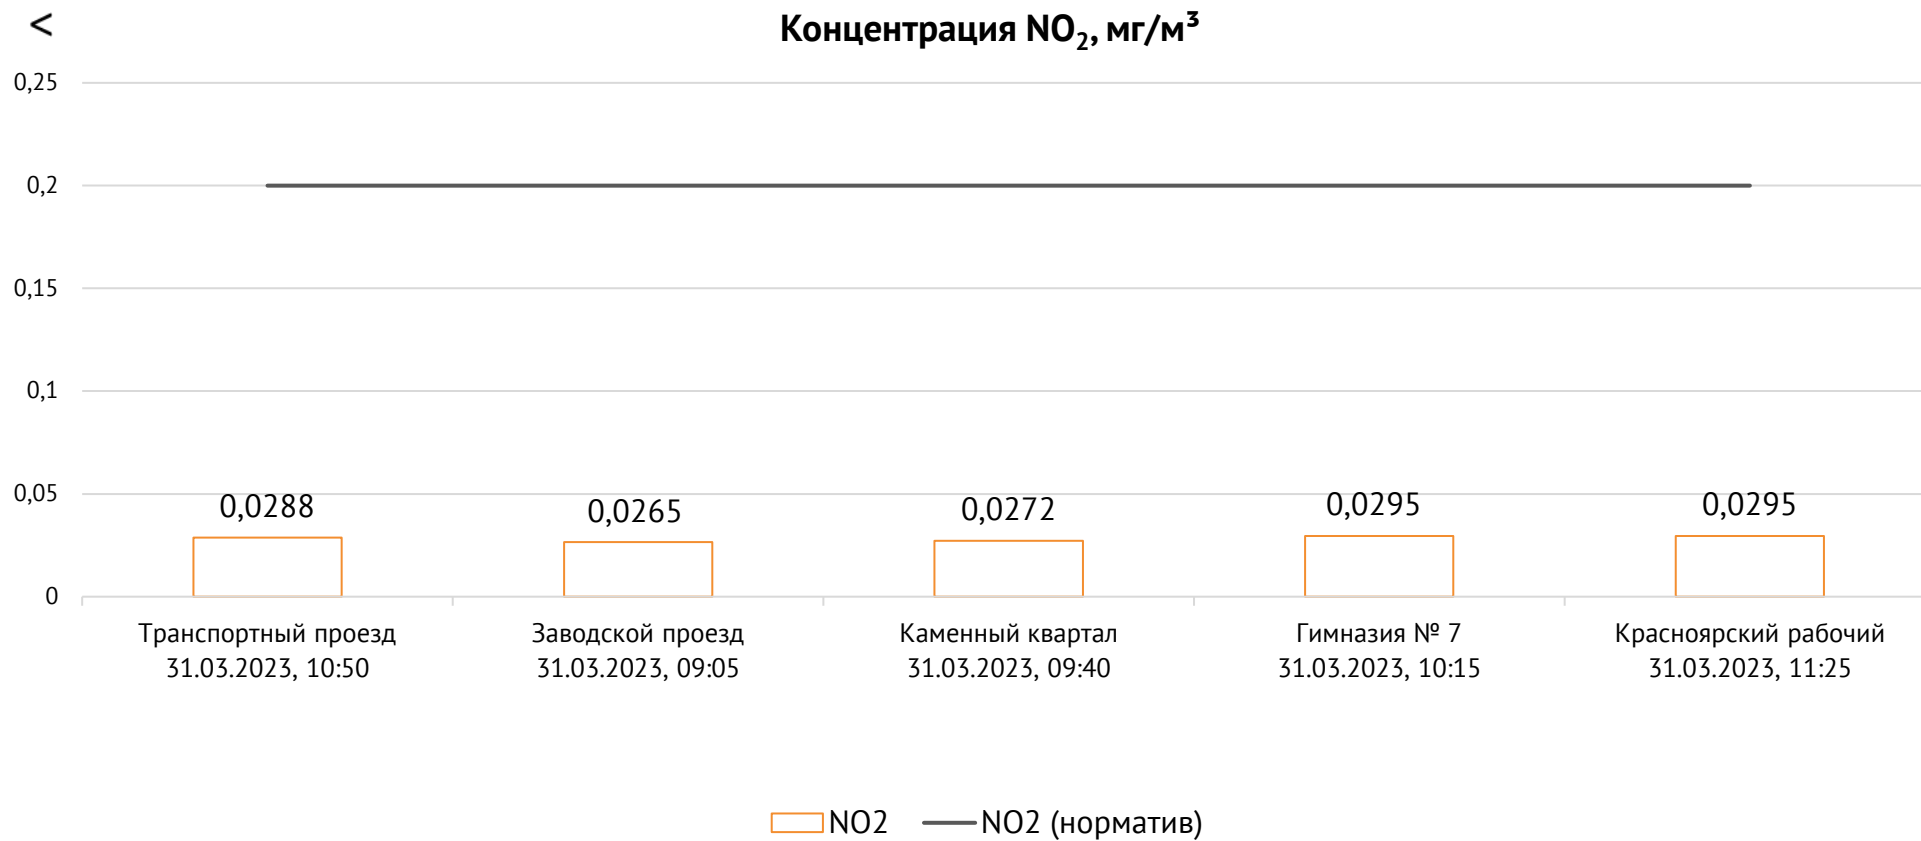

ОАО «Красцветмет»

Тел.: +7 391 259 3333, info@krastsvetmet.ru, www.krastsvetmet.ru

Транспортный проезд, дом 1, г. Красноярск, Российская Федерация, 660027