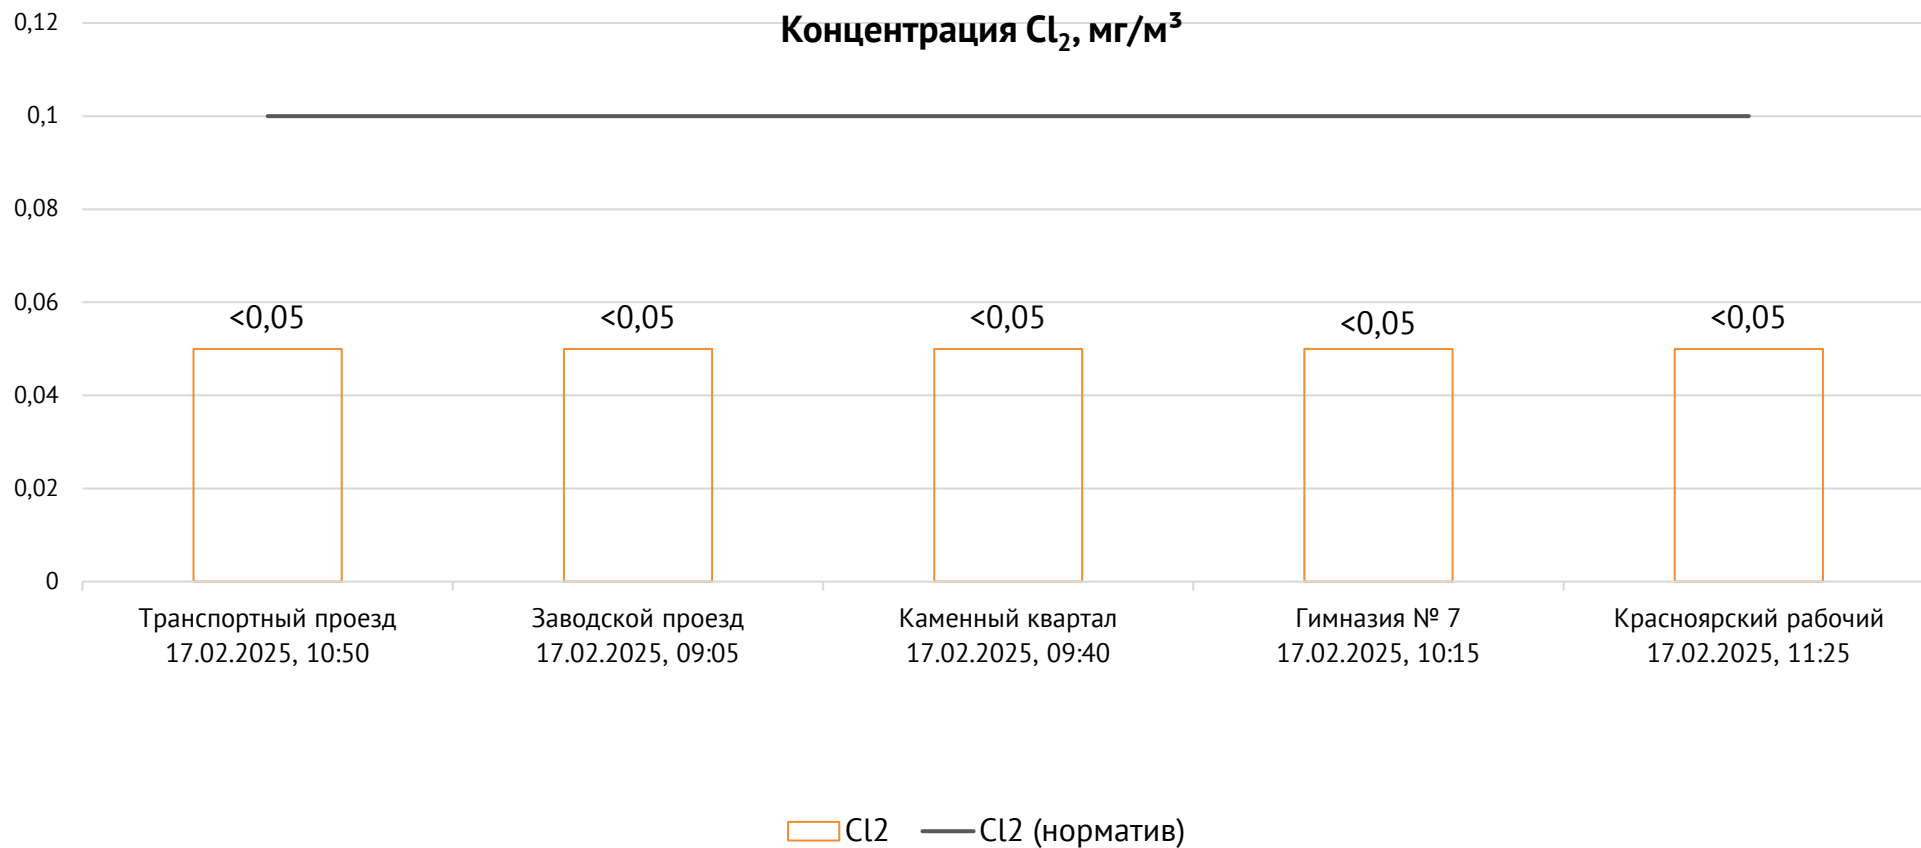

Номер вводимого режима: I режим

ОАО «Красцветмет»

Тел.: +7 391 259 3333, info@krastsvetmet.ru, www.krastsvetmet.ru

Транспортный проезд, дом 1, г. Красноярск, Российская Федерация, 660027

Концентрация NO₂, мг/м³