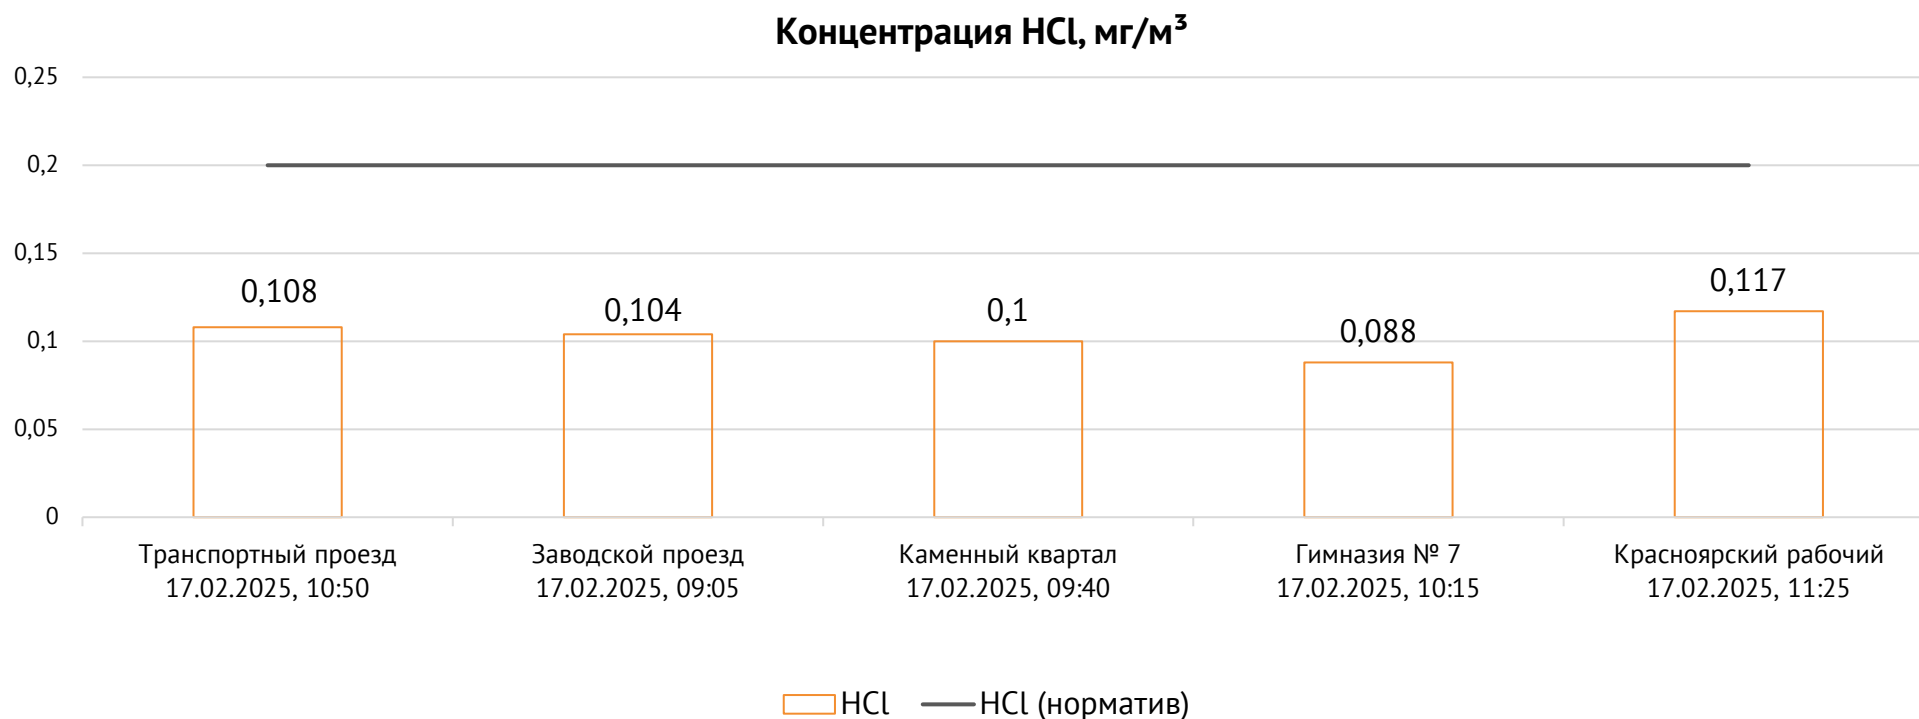

Номер вводимого режима: I режим

ОАО «Красцветмет»

Тел.: +7 391 259 3333, info@krastsvetmet.ru, www.krastsvetmet.ru

Транспортный проезд, дом 1, г. Красноярск, Российская Федерация, 660027

Концентрация NO₂, мг/м³