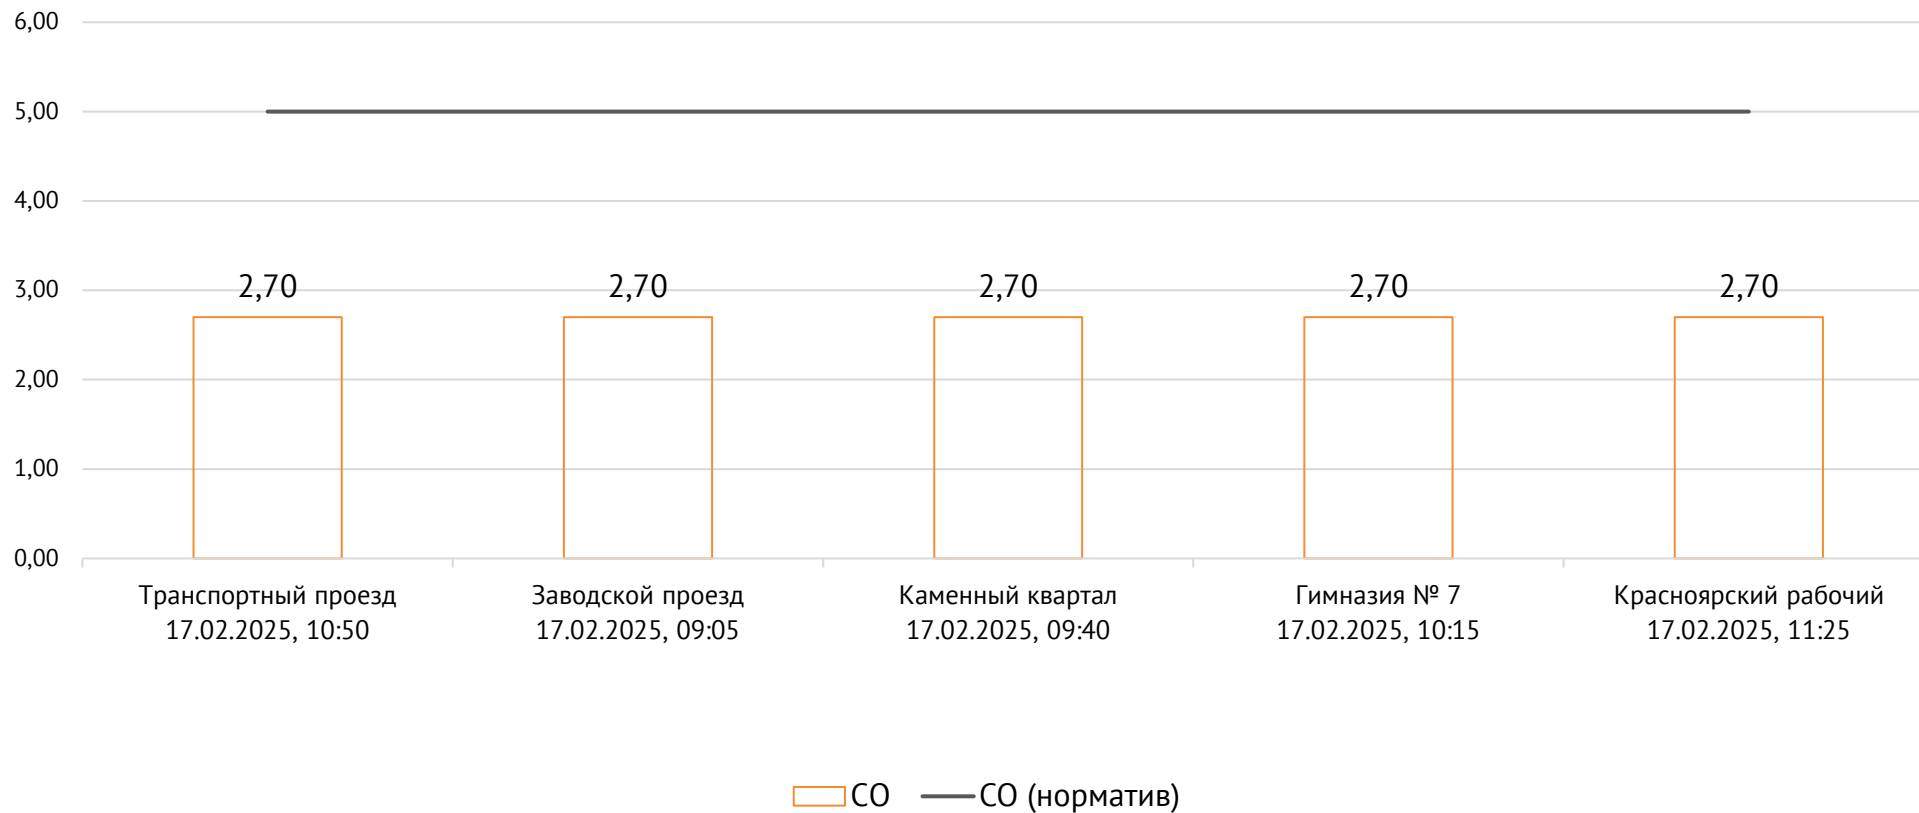

ОАО «Красцветмет»

Тел.: +7 391 259 3333, info@krastsvetmet.ru, www.krastsvetmet.ru

Транспортный проезд, дом 1, г. Красноярск, Российская Федерация, 660027

Концентрация CO, мг/м³