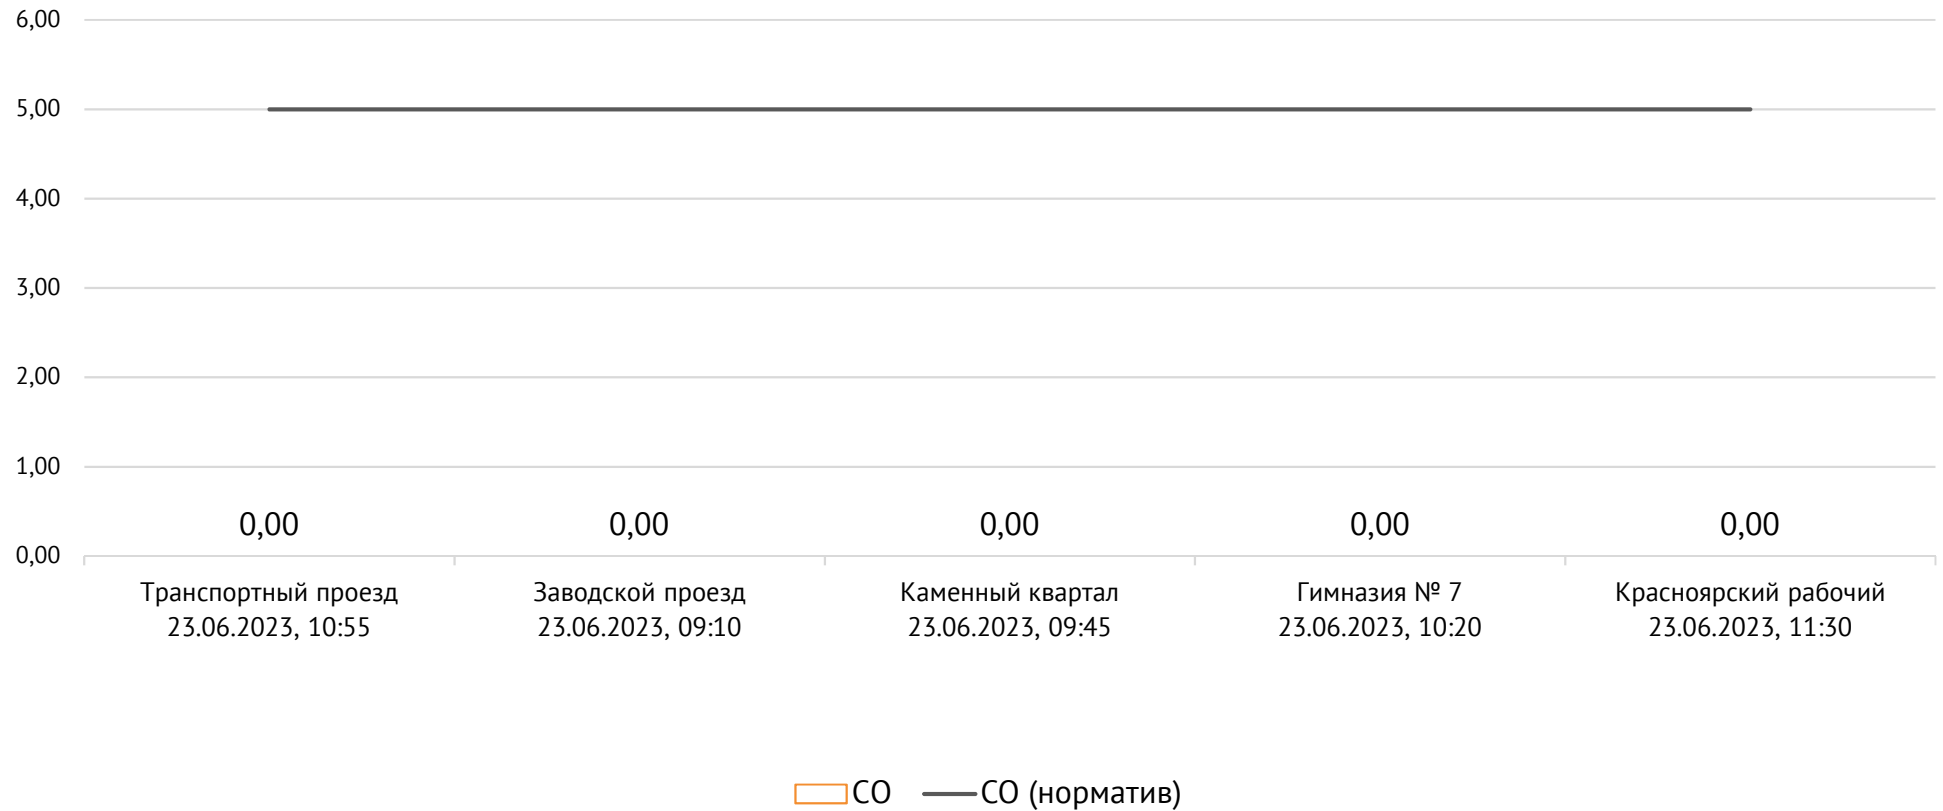

ОАО «Красцветмет»

Тел.: +7 391 259 3333, info@krastsvetmet.ru, www.krastsvetmet.ru

Транспортный проезд, дом 1, г. Красноярск, Российская Федерация, 660027

Концентрация CO, мг/м³