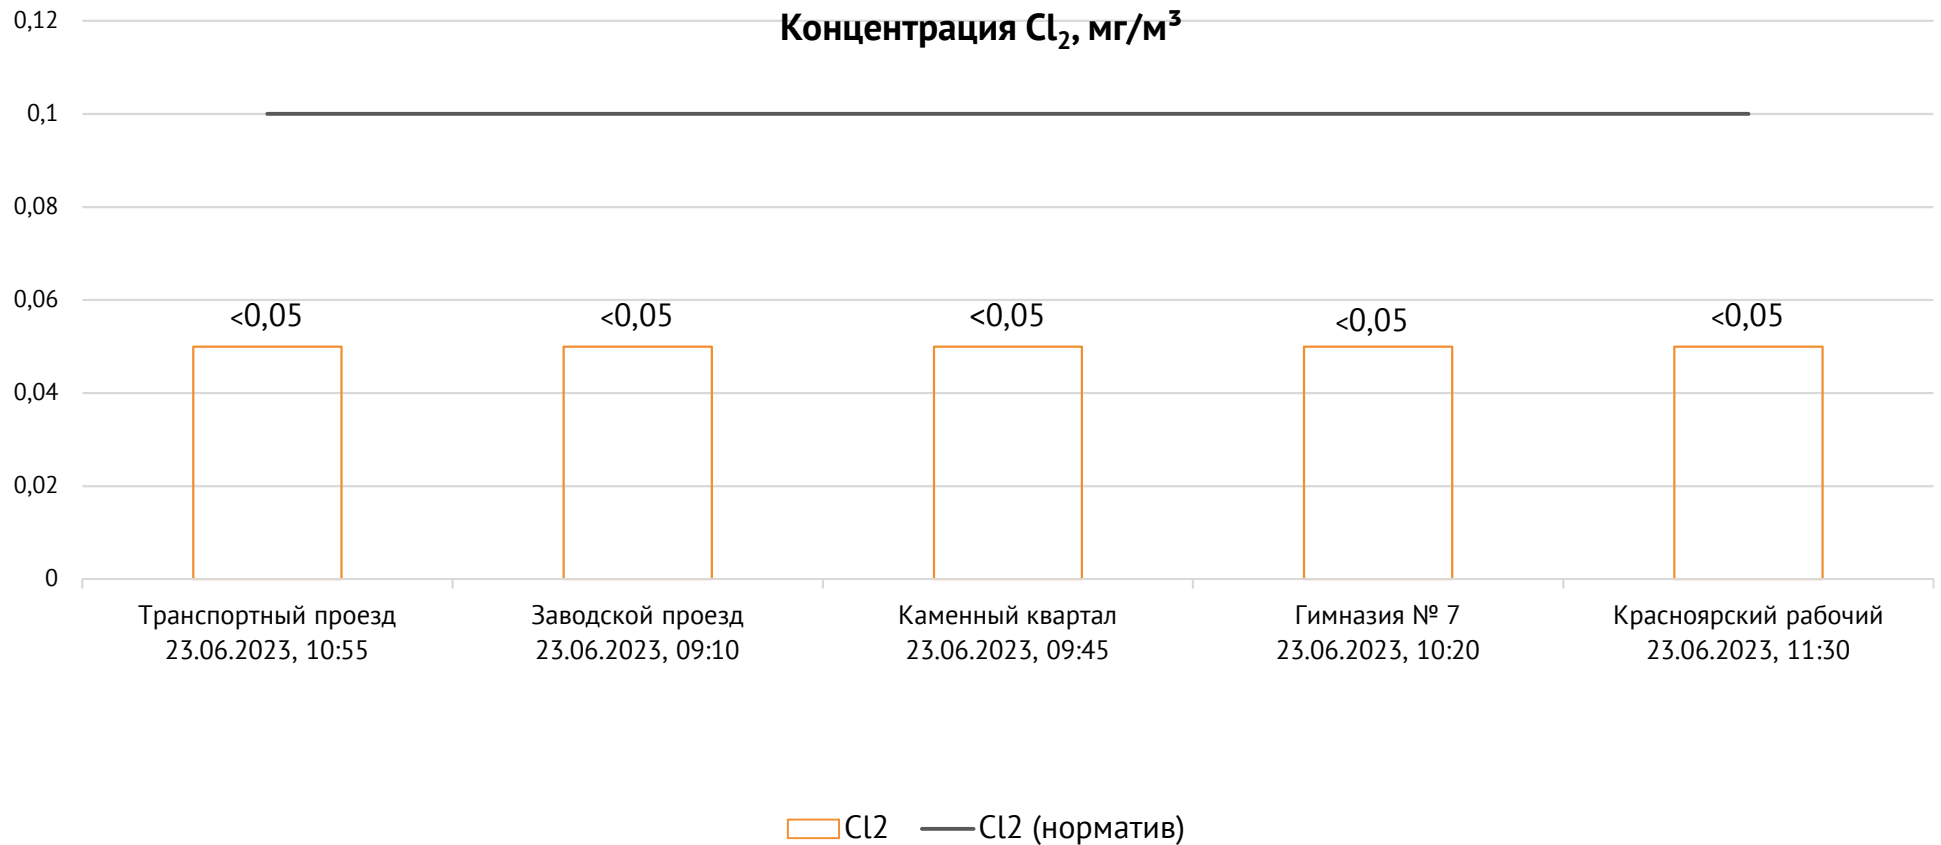

ОАО «Красцветмет»

Тел.: +7 391 259 3333, info@krastsvetmet.ru, www.krastsvetmet.ru

Транспортный проезд, дом 1, г. Красноярск, Российская Федерация, 660027