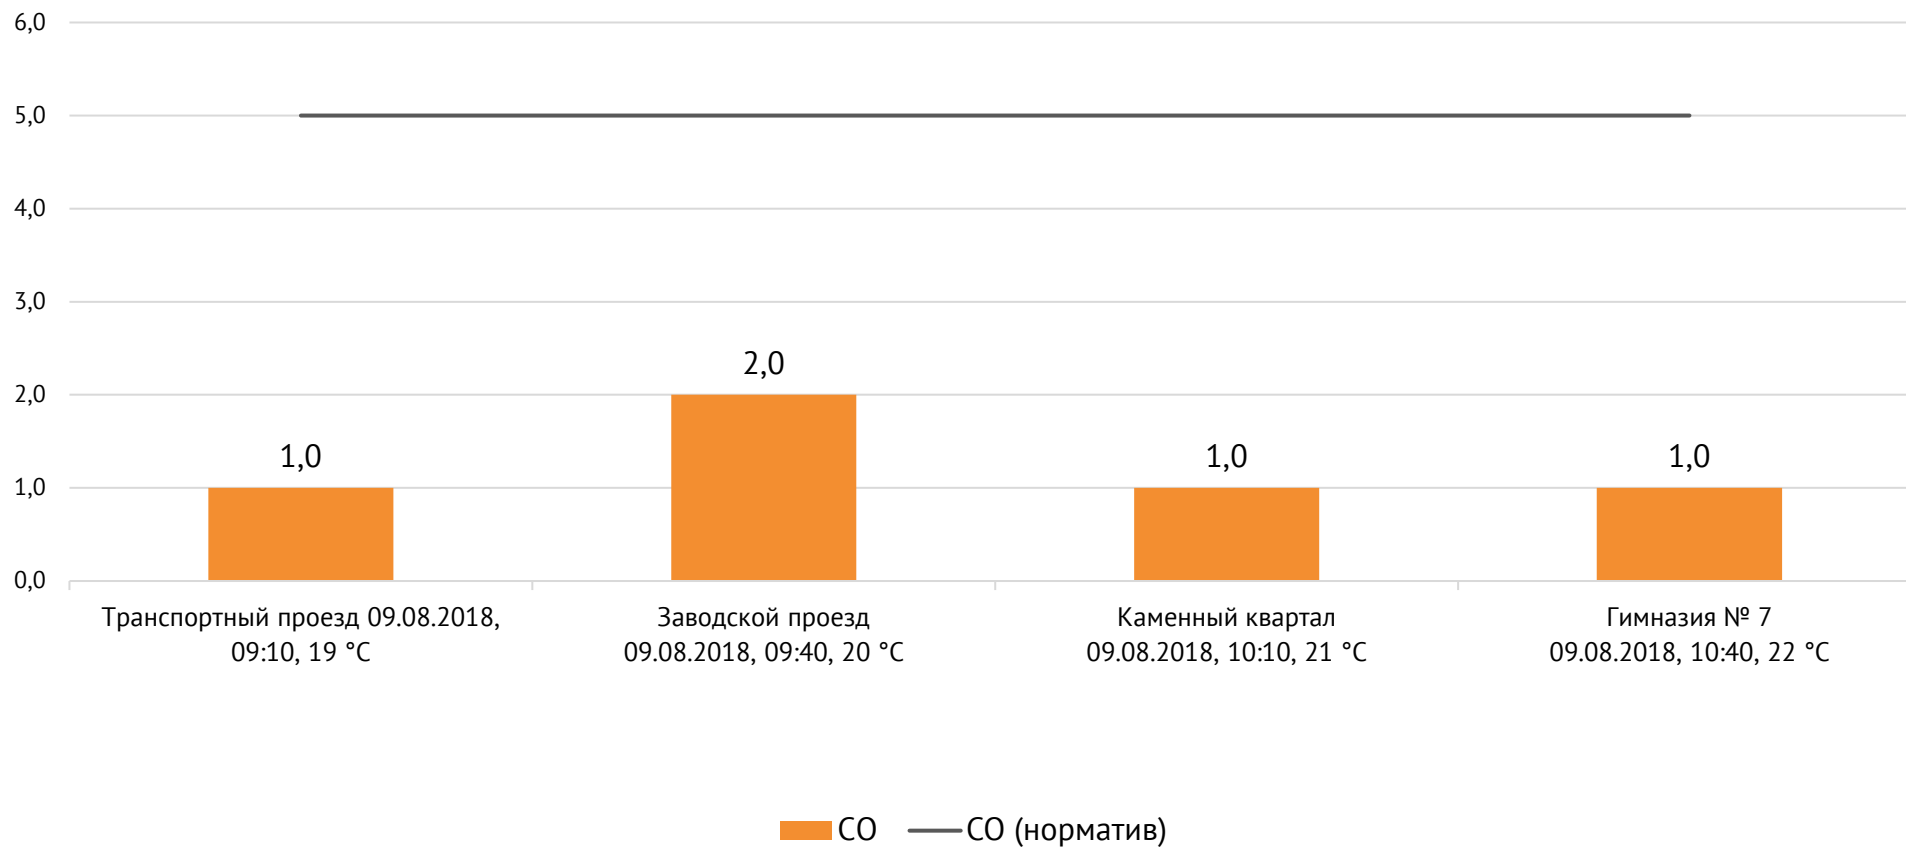

ОАО «Красцветмет»

Тел.: +7 391 259 3333, info@krastsvetmet.ru, www.krastsvetmet.ru

Транспортный проезд, дом 1, г. Красноярск, Российская Федерация, 660027

Концентрация CO, мг/м³