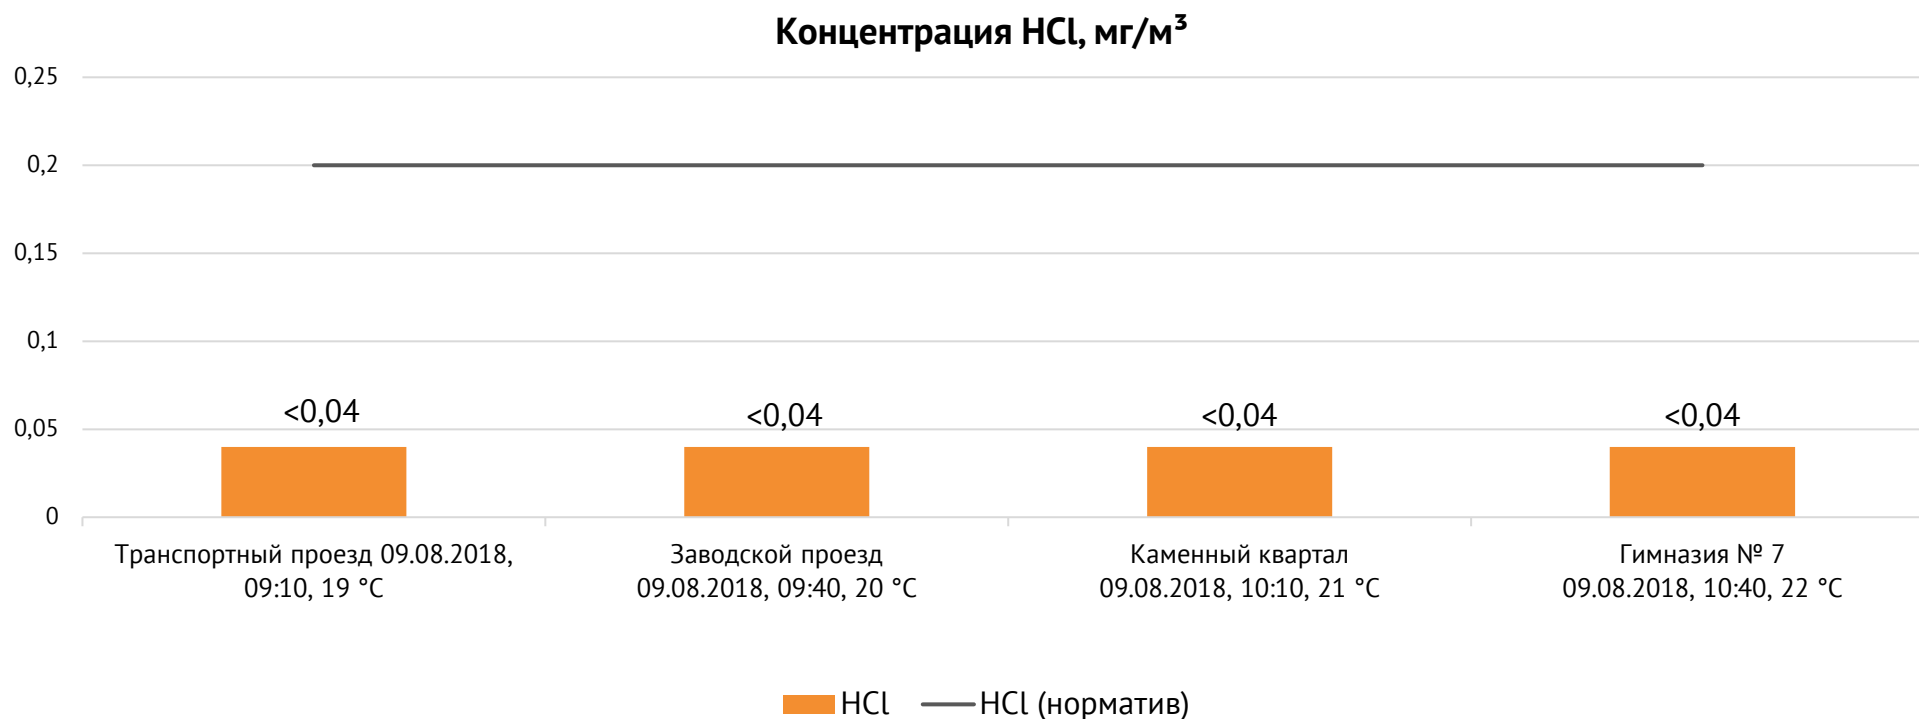

Направление ветра и номер вводимого режима: западный слабый

Концентрация Cl₂, мг/м³

ОАО «Красцветмет»

Тел.: +7 391 259 3333, info@krastsvetmet.ru, www.krastsvetmet.ru

Транспортный проезд, дом 1, г. Красноярск, Российская Федерация, 660027