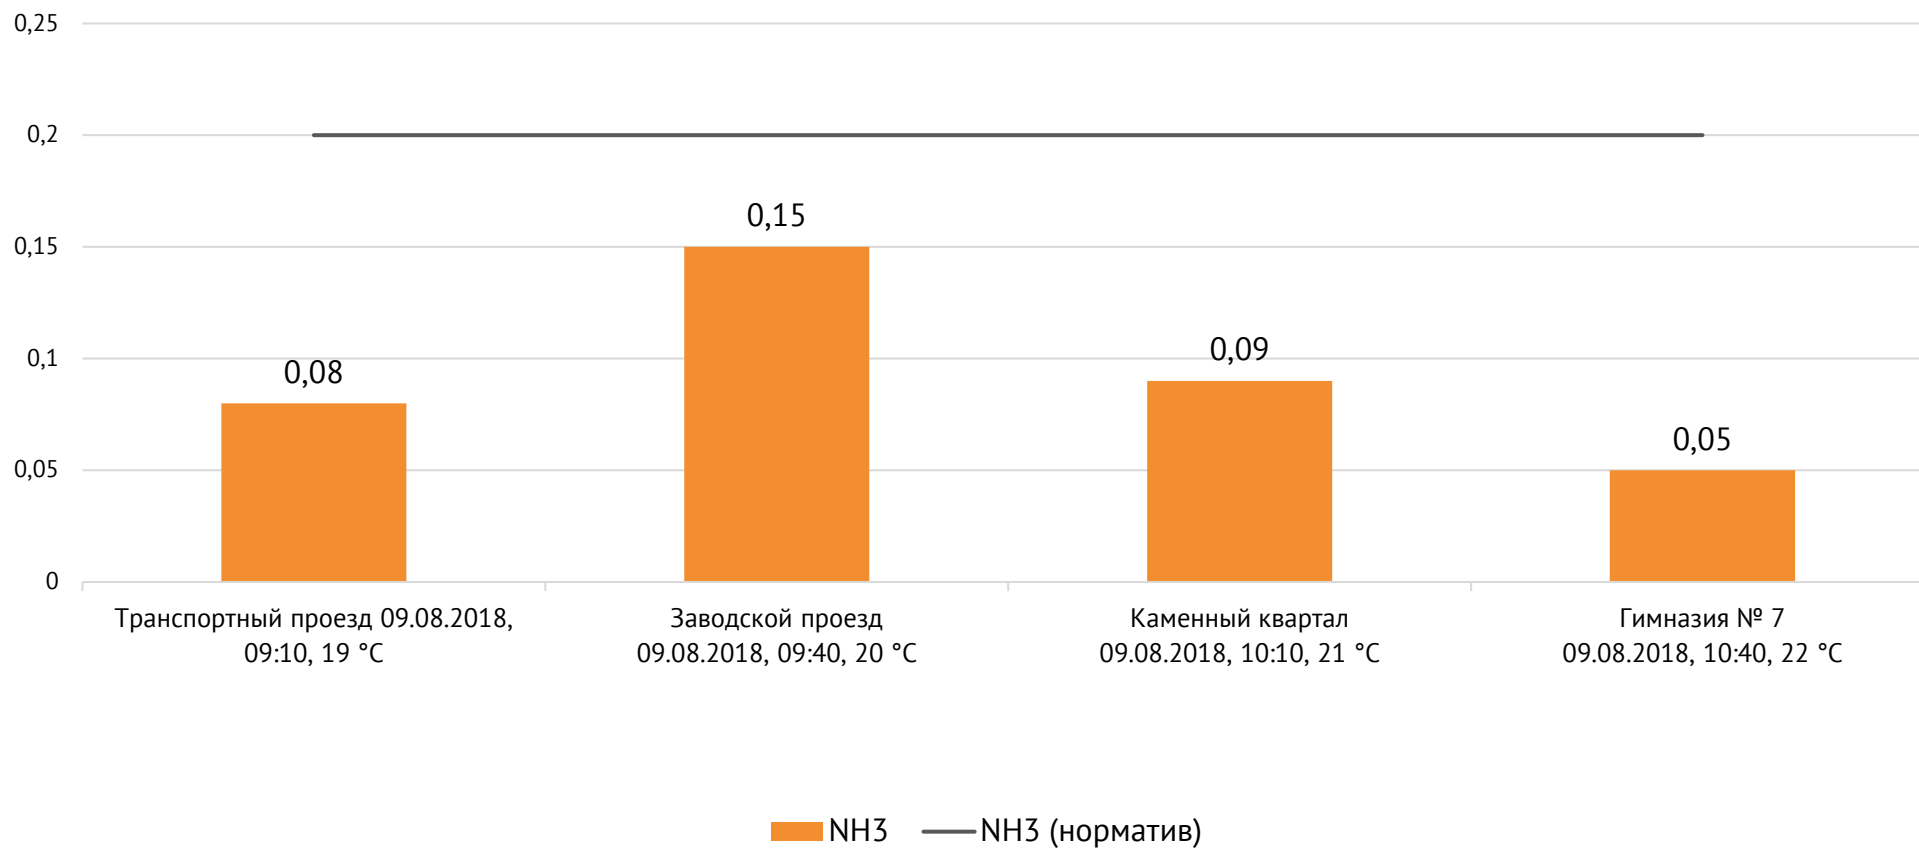

Концентрация NH_3 , мг/м^3