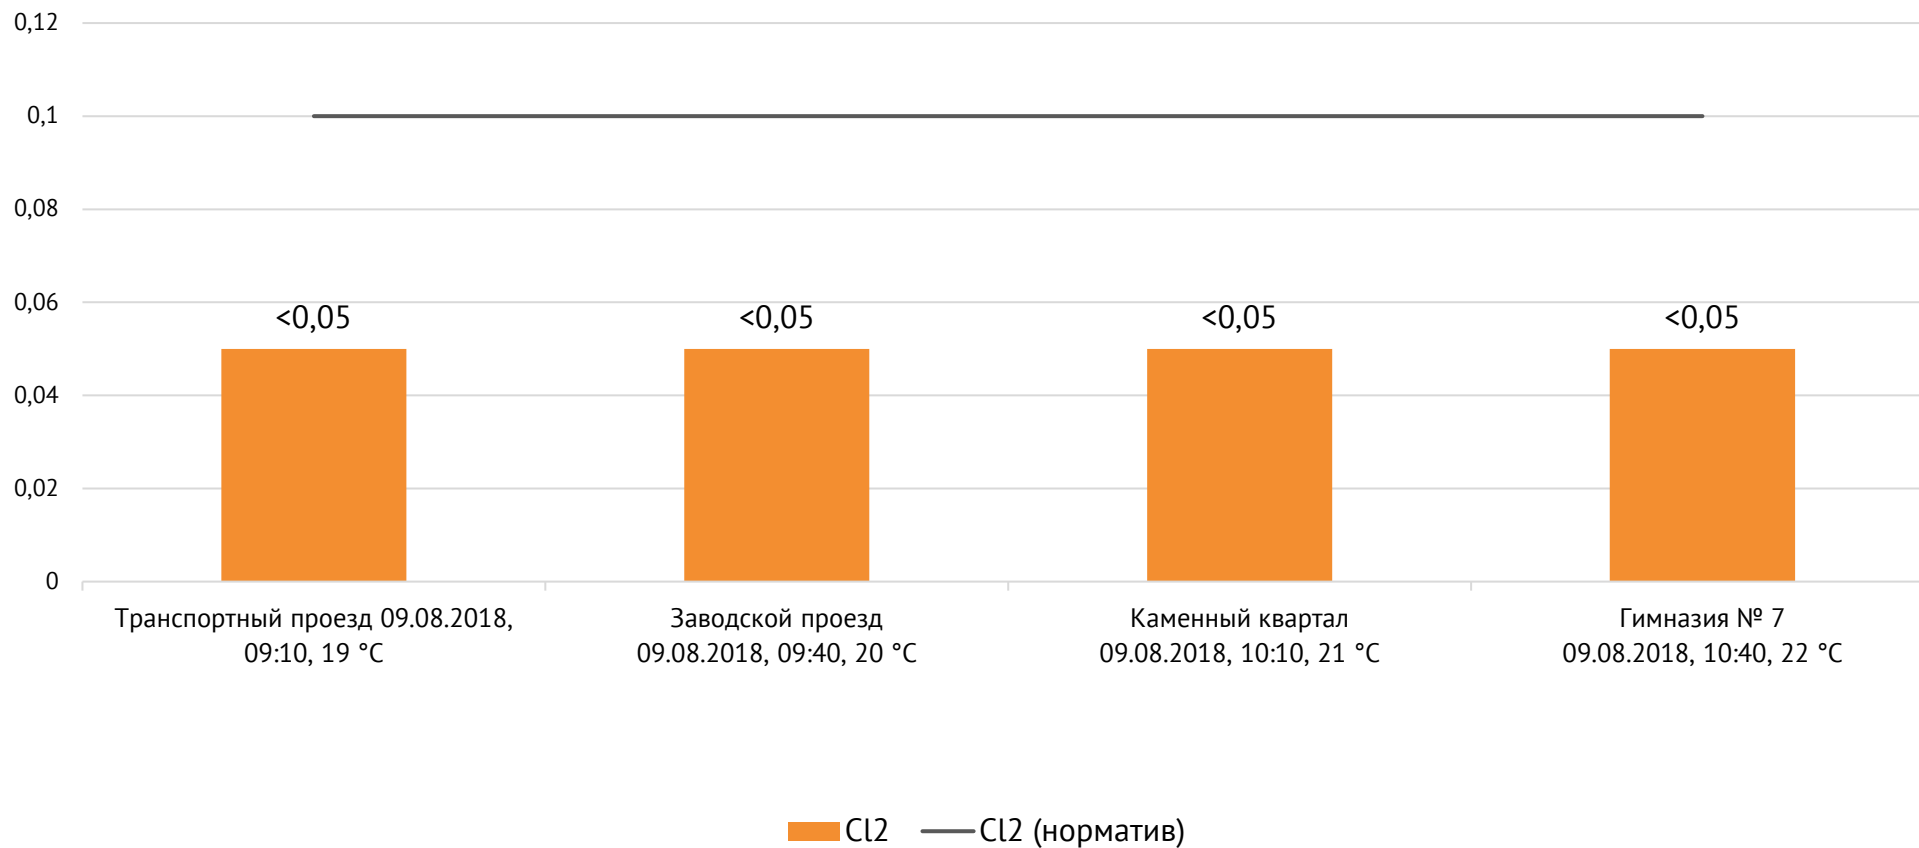

Направление ветра и номер вводимого режима: западный слабый

Концентрация Cl₂, мг/м³

ОАО «Красцветмет»

Тел.: +7 391 259 3333, info@krastsvetmet.ru, www.krastsvetmet.ru

Транспортный проезд, дом 1, г. Красноярск, Российская Федерация, 660027