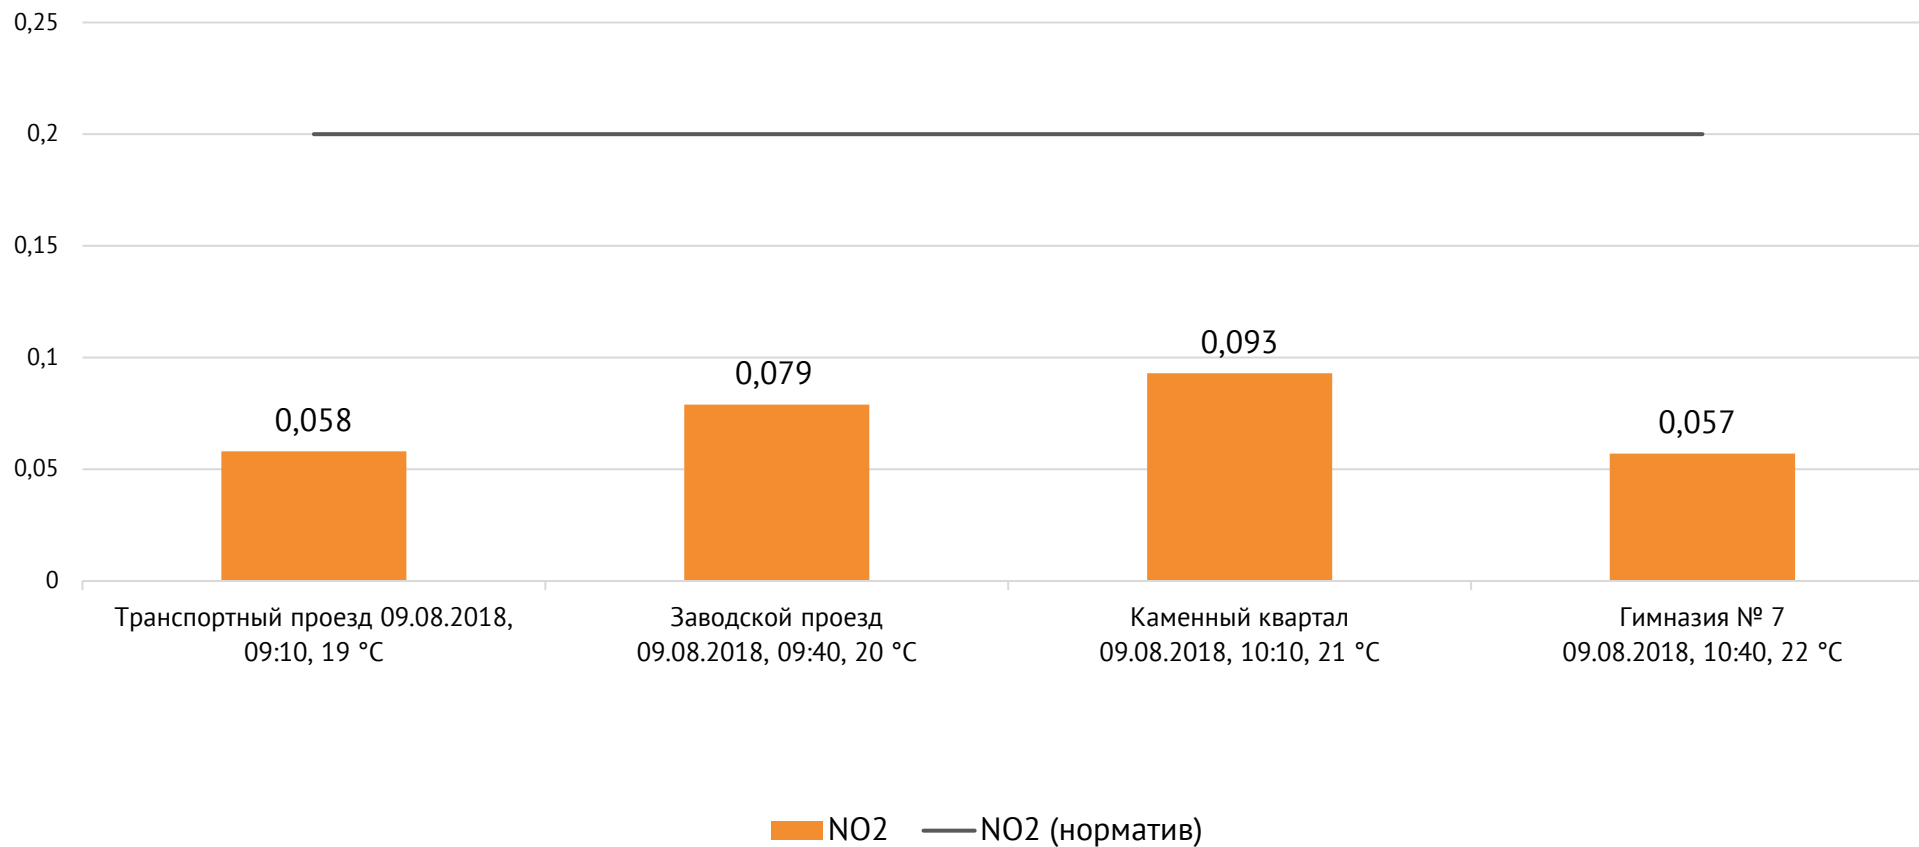

ОАО «Красцветмет»

Тел.: +7 391 259 3333, info@krastsvetmet.ru, www.krastsvetmet.ru

Транспортный проезд, дом 1, г. Красноярск, Российская Федерация, 660027

Концентрация NO₂, мг/м³