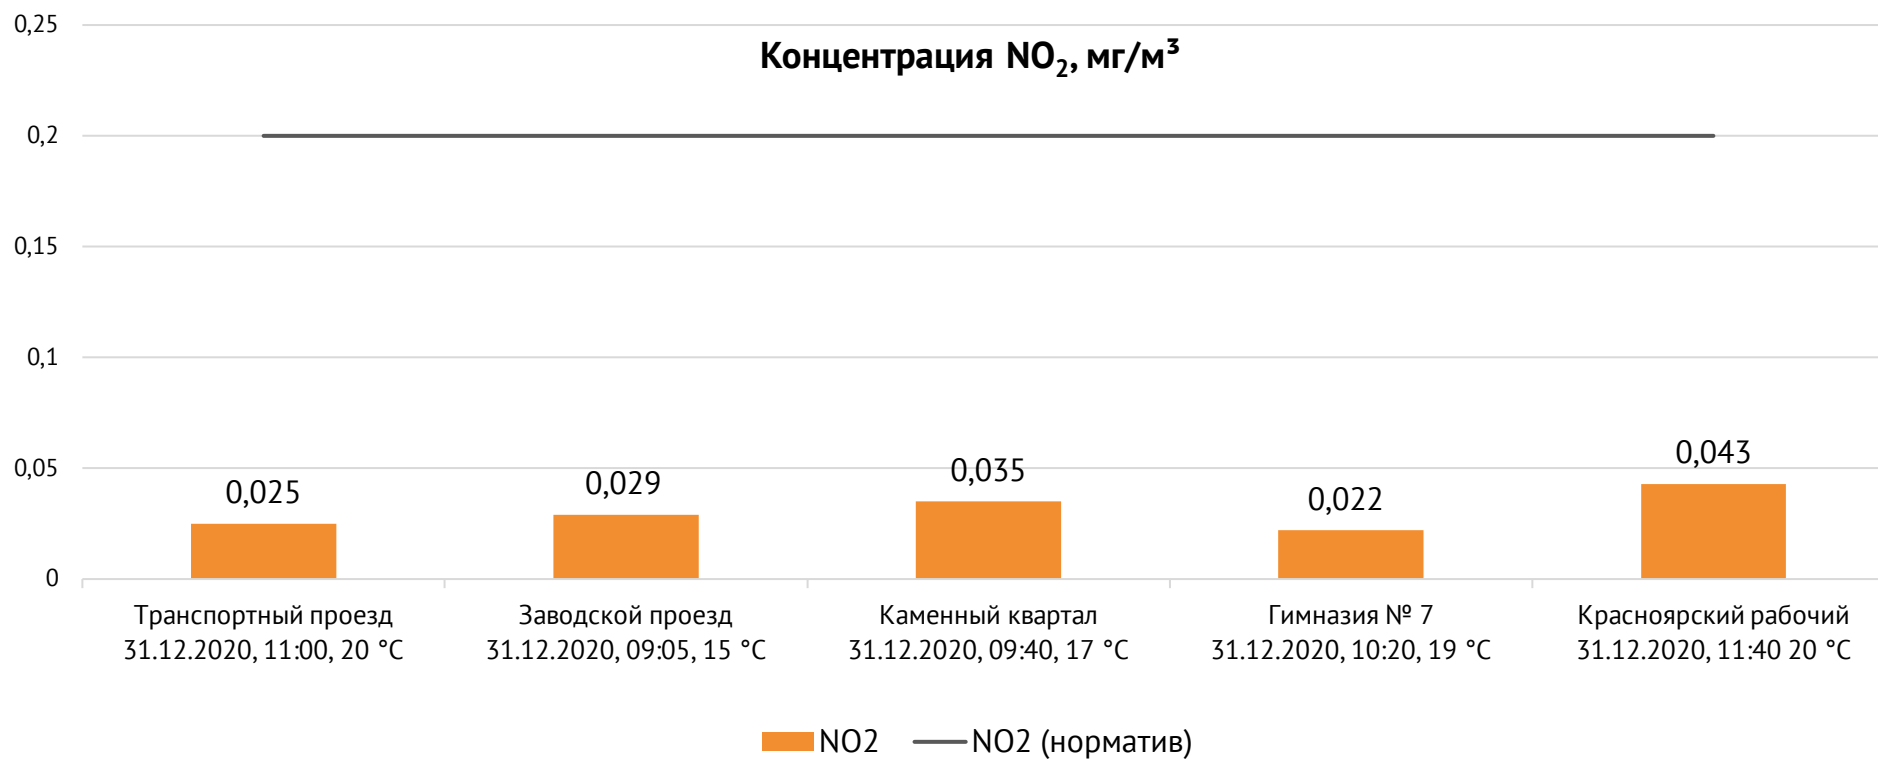

ОАО «Красцветмет»

Тел.: +7 391 259 3333, info@krastsvetmet.ru, www.krastsvetmet.ru

Транспортный проезд, дом 1, г. Красноярск, Российская Федерация, 660027