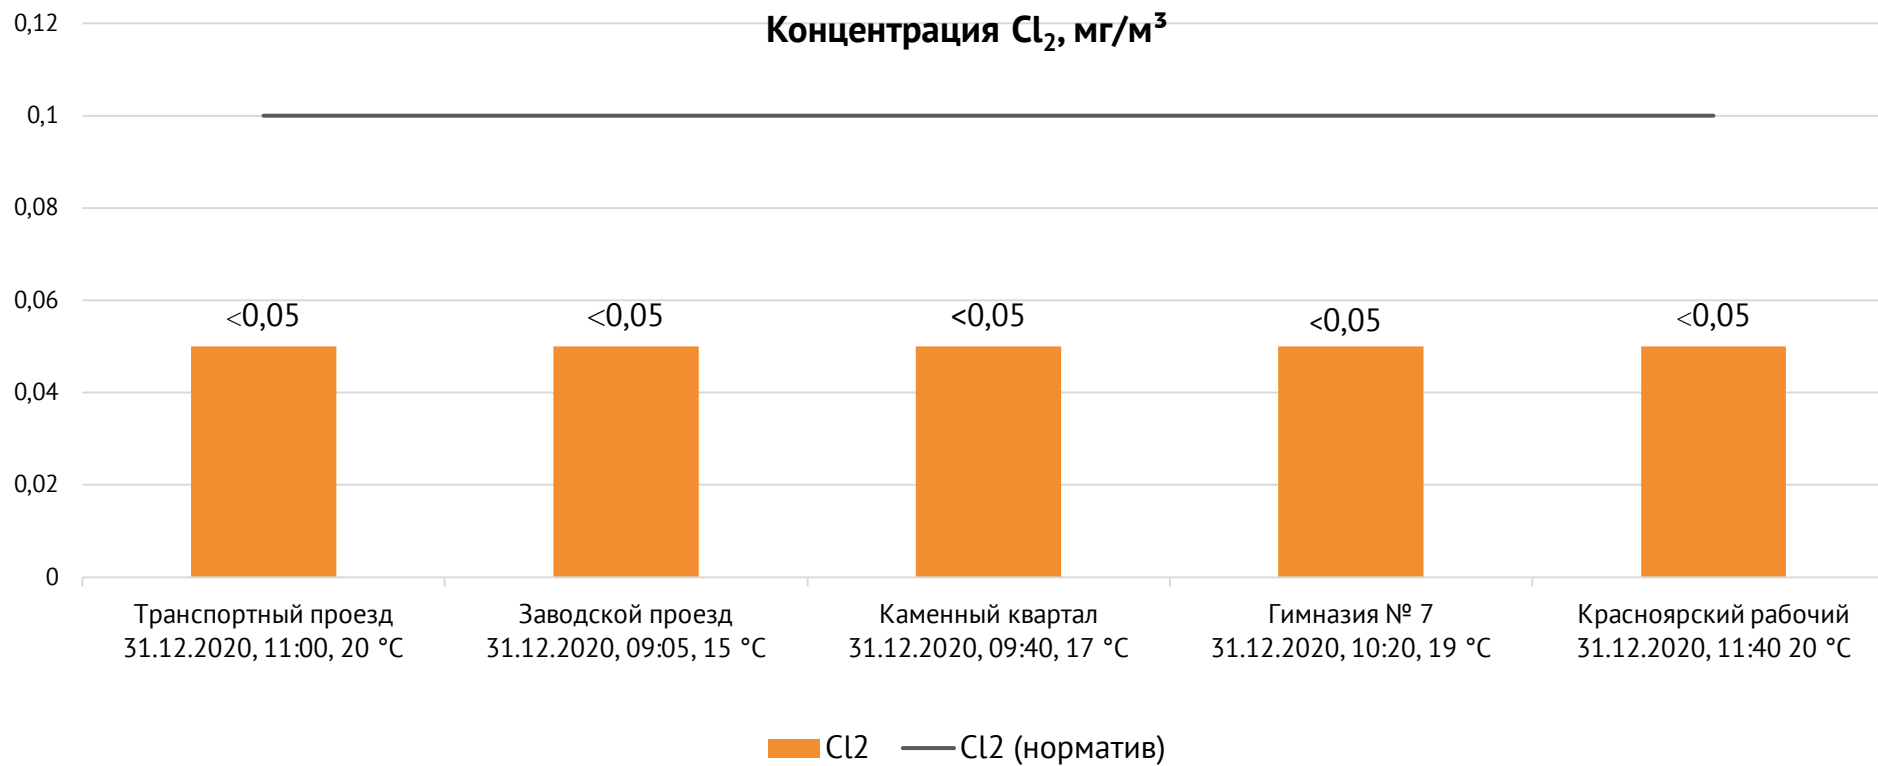

ОАО «Красцветмет»

Тел.: +7 391 259 3333, info@krastsvetmet.ru, www.krastsvetmet.ru

Транспортный проезд, дом 1, г. Красноярск, Российская Федерация, 660027