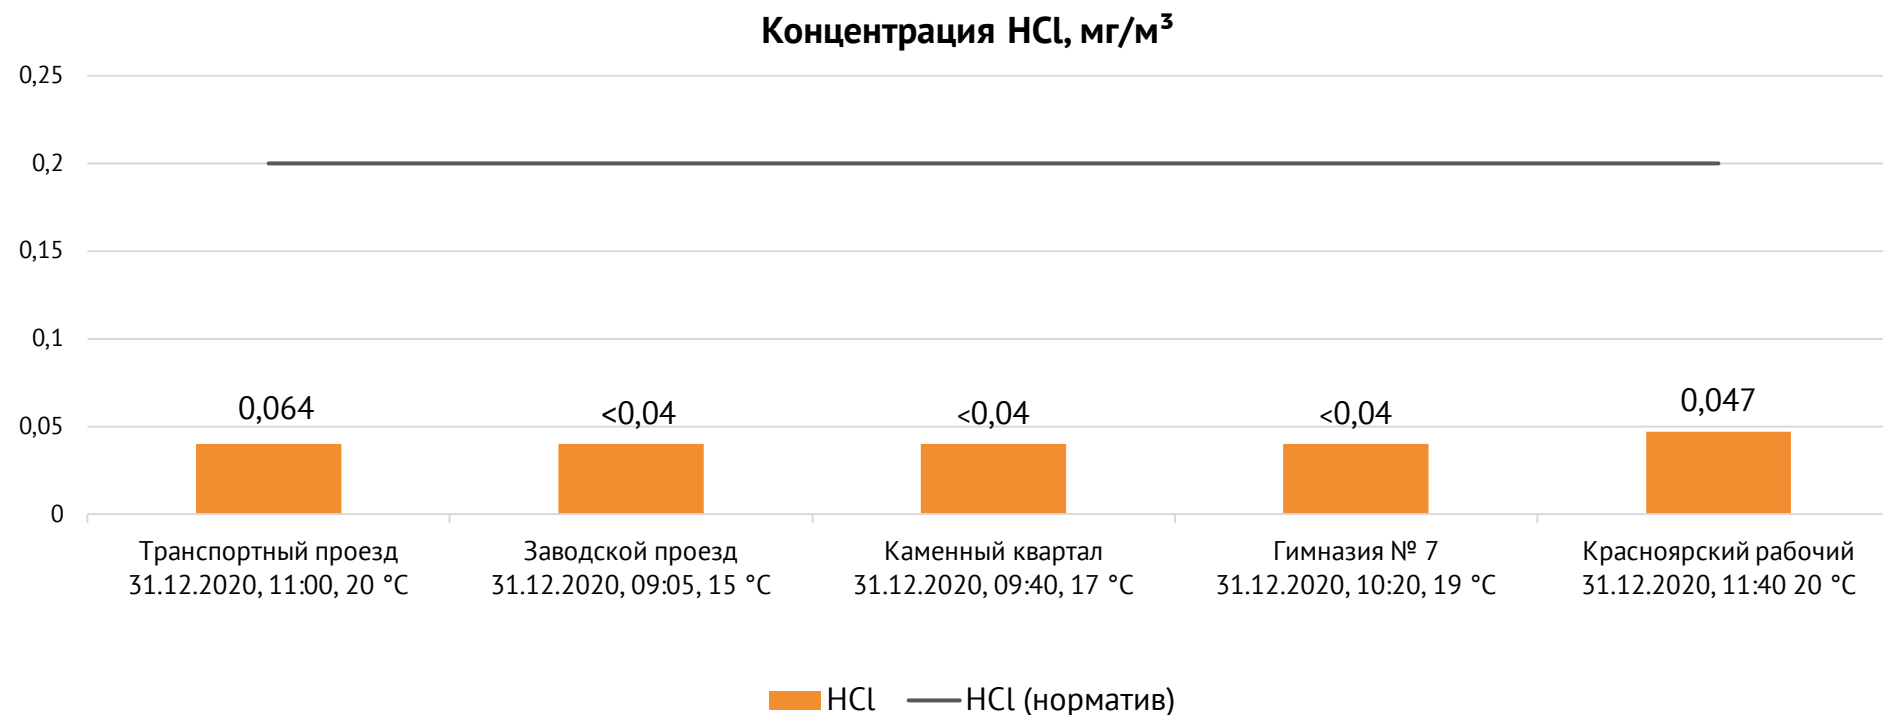

ОАО «Красцветмет»

Тел.: +7 391 259 3333, info@krastsvetmet.ru, www.krastsvetmet.ru

Транспортный проезд, дом 1, г. Красноярск, Российская Федерация, 660027

Протокол № 15922/Г от 11.01.2021

Контроль уровня загрязнения атмосферного воздуха (в том числе в период обввления неблагоприятных метеоусловий на границе санитарно-защитной зоны)

Направление ветра и номер вводимого режима: северный, 1