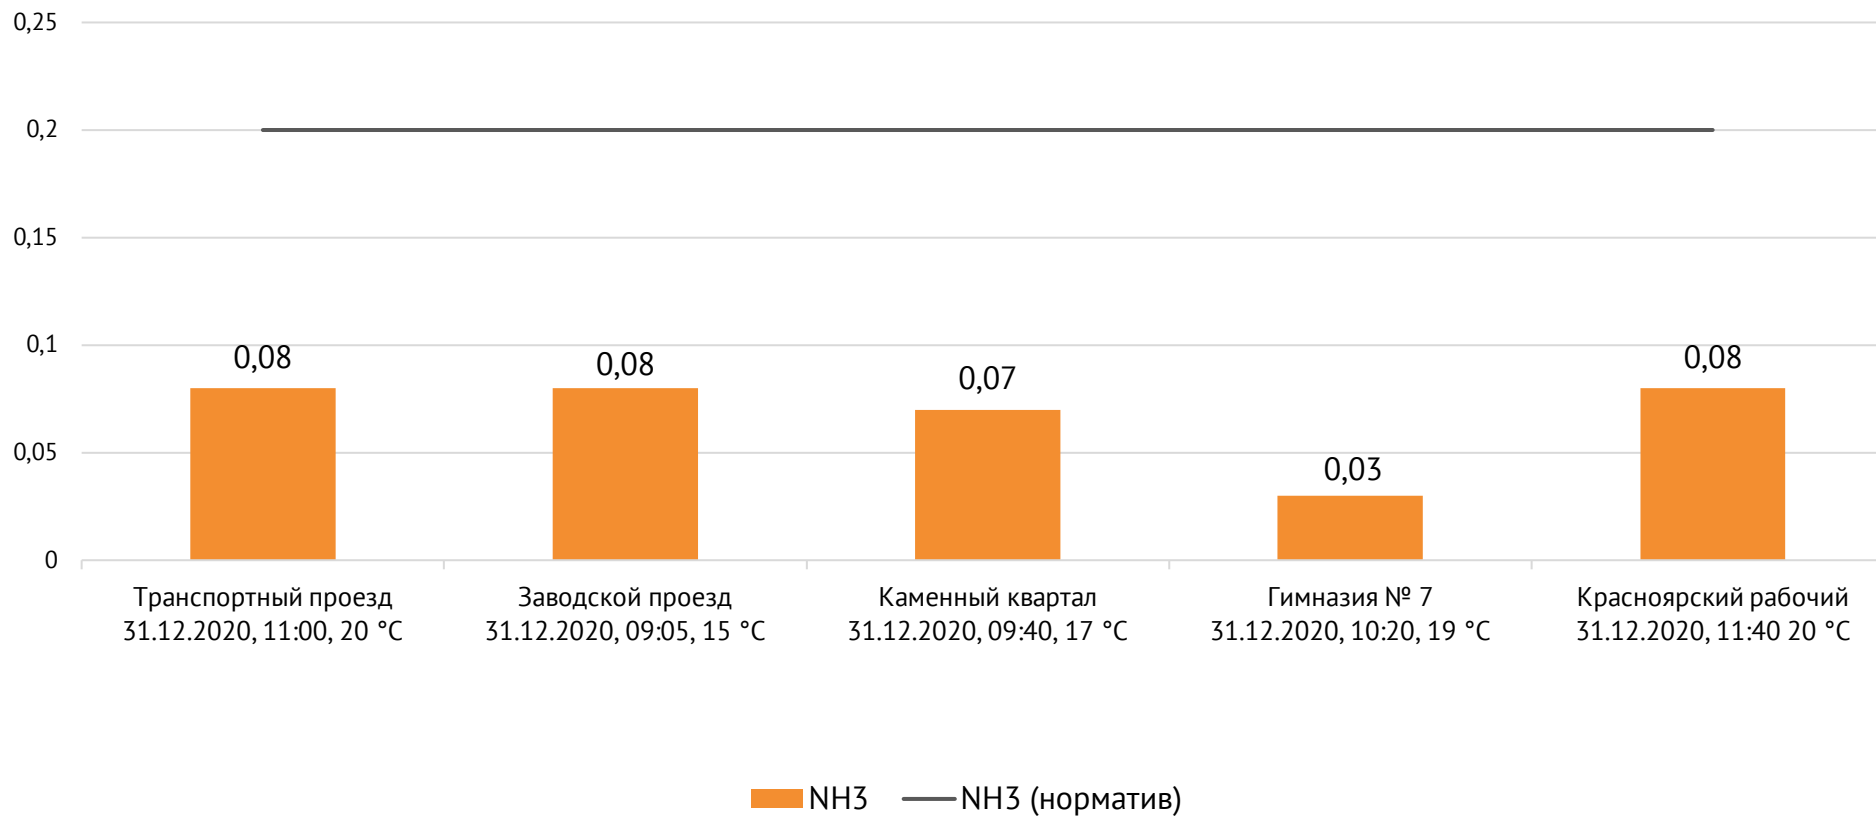

ОАО «Красцветмет»

Тел.: +7 391 259 3333, info@krastsvetmet.ru, www.krastsvetmet.ru

Транспортный проезд, дом 1, г. Красноярск, Российская Федерация, 660027

Концентрация NH_3 , мг/м^3