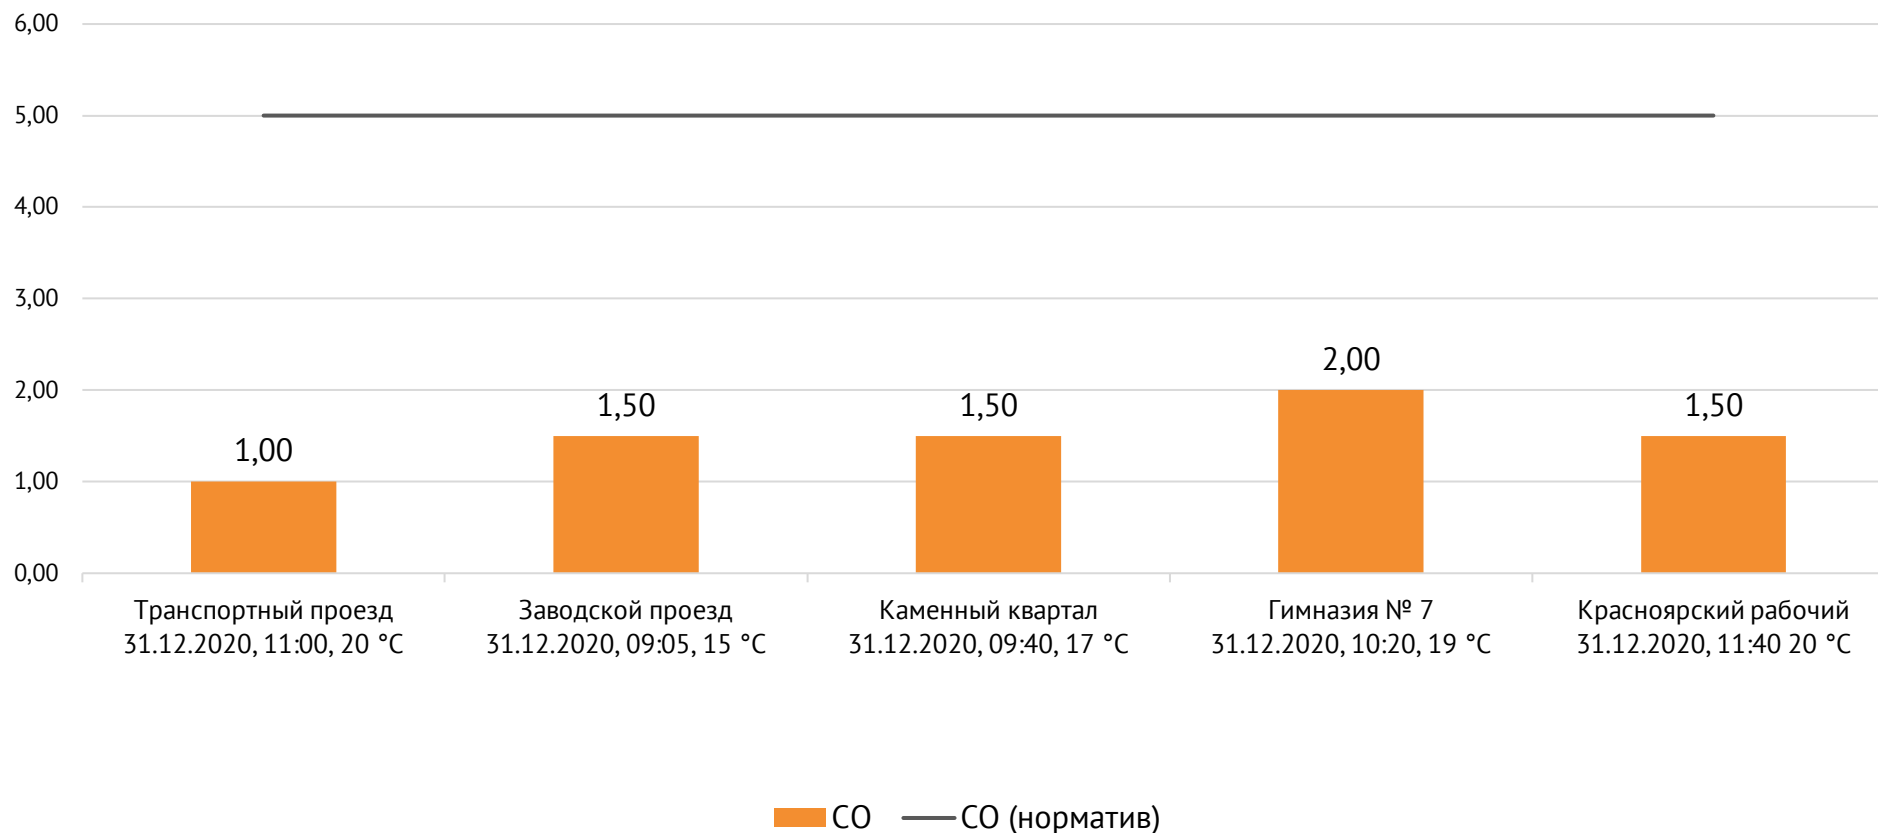

ОАО «Красцветмет»

Тел.: +7 391 259 3333, info@krastsvetmet.ru, www.krastsvetmet.ru

Транспортный проезд, дом 1, г. Красноярск, Российская Федерация, 660027

Концентрация CO, мг/м³