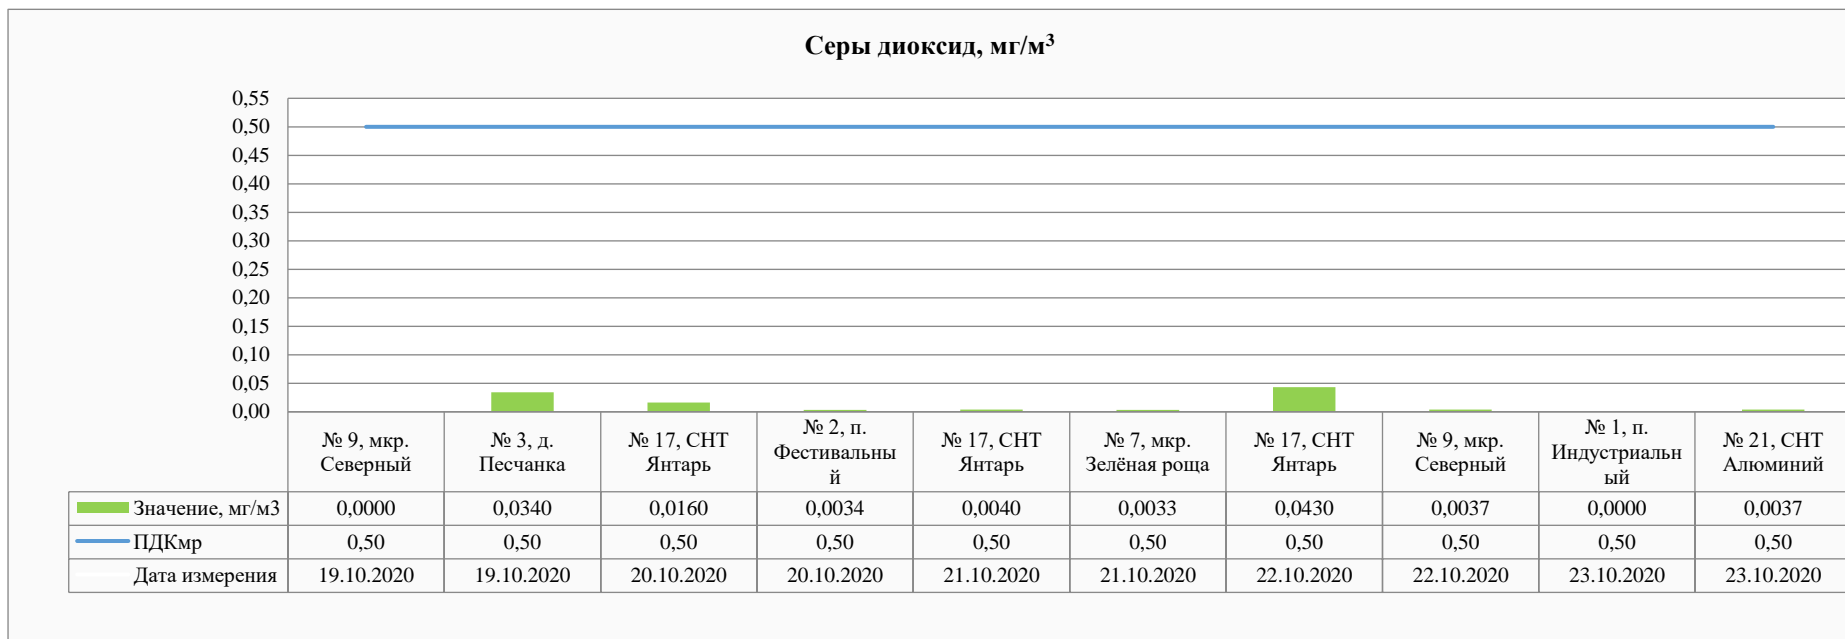

Акционерное общество «РУСАЛ Красноярский Алюминиевый Завод»
(АО «РУСАЛ Красноярск»)
ул. Пограничников, 40, г. Красноярск, Российская Федерация, 660111
Тел.: (391) 256-40-35, Факс: (391) 256-40-88

Примечание: 0,0000-ниже пределов обнаружений.

Санитарно-промышленная лаборатория АО "РУСАЛ Красноярск"
Адрес: г. Красноярск, ул. Пограничников, 40
e-mail Yana.Kovaleva@rusal.com
ел. (391) 256 33 97; (391) 256 39 23