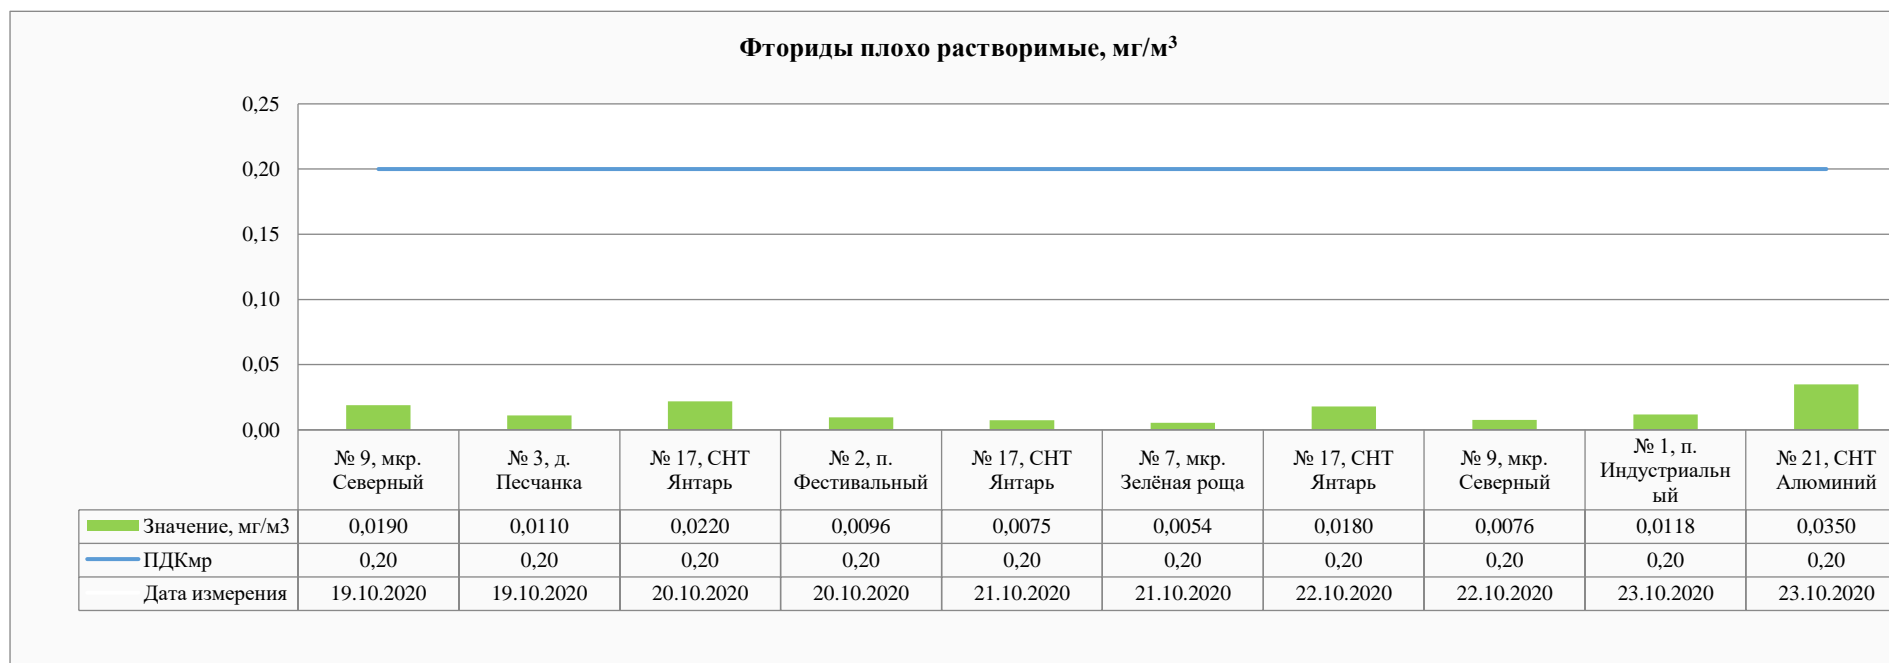

Акционерное общество «РУСАЛ Красноярский Алюминиевый Завод»
(АО «РУСАЛ Красноярск»)
ул. Пограничников, 40, г. Красноярск, Российская Федерация, 660111
Тел.: (391) 256-40-35, Факс: (391) 256-40-88