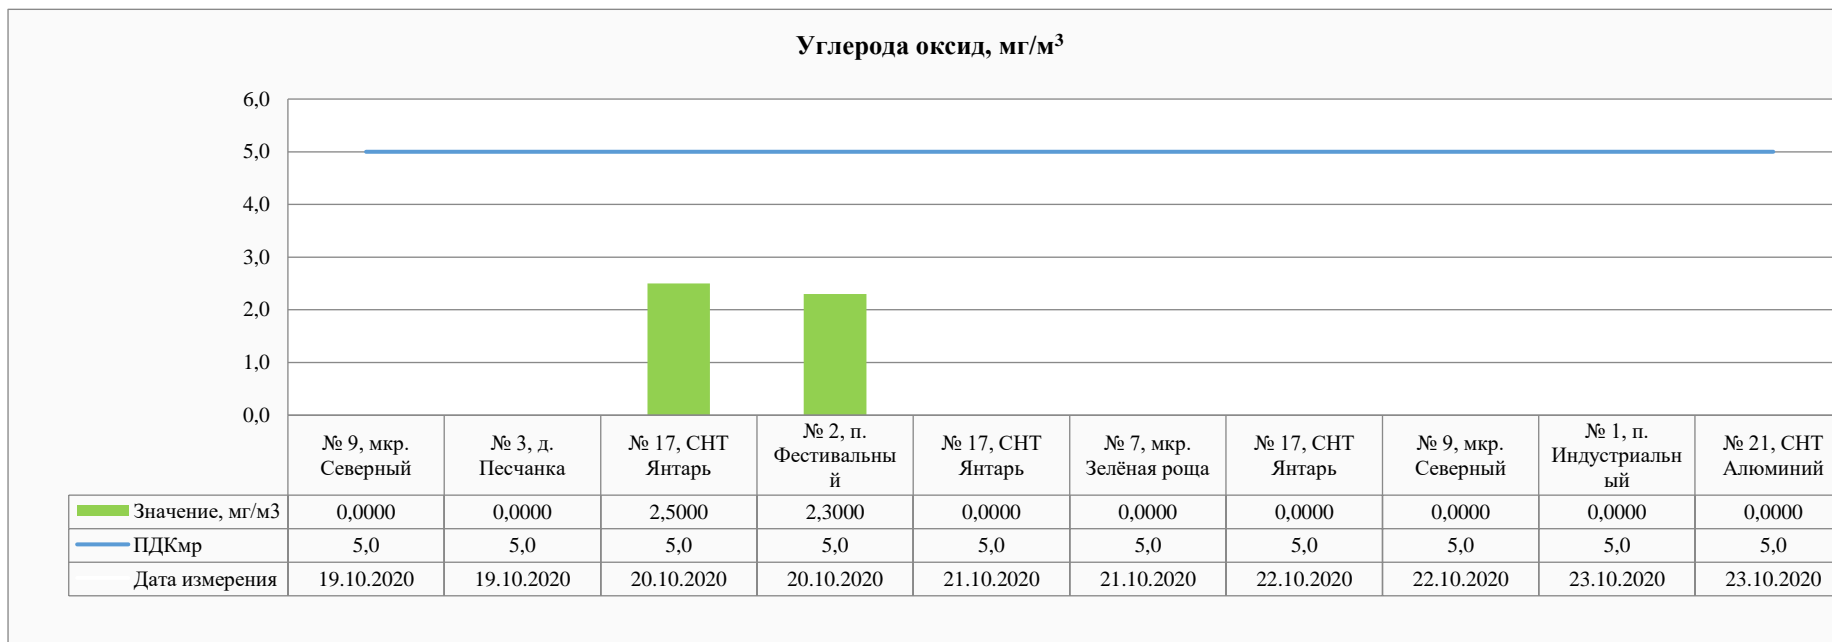

Акционерное общество «РУСАЛ Красноярский Алюминиевый Завод»
(АО «РУСАЛ Красноярск»)
ул. Пограничников, 40, г. Красноярск, Российская Федерация, 660111
Тел.: (391) 256-40-35, Факс: (391) 256-40-88

Санитарно-промышленная лаборатория АО "РУСАЛ Красноярск"
Адрес: г. Красноярск, ул. Пограничников, 40
e-mail Yana.Kovaleva@rusal.com
тел. (391) 256 33 97; (391) 256 39 23