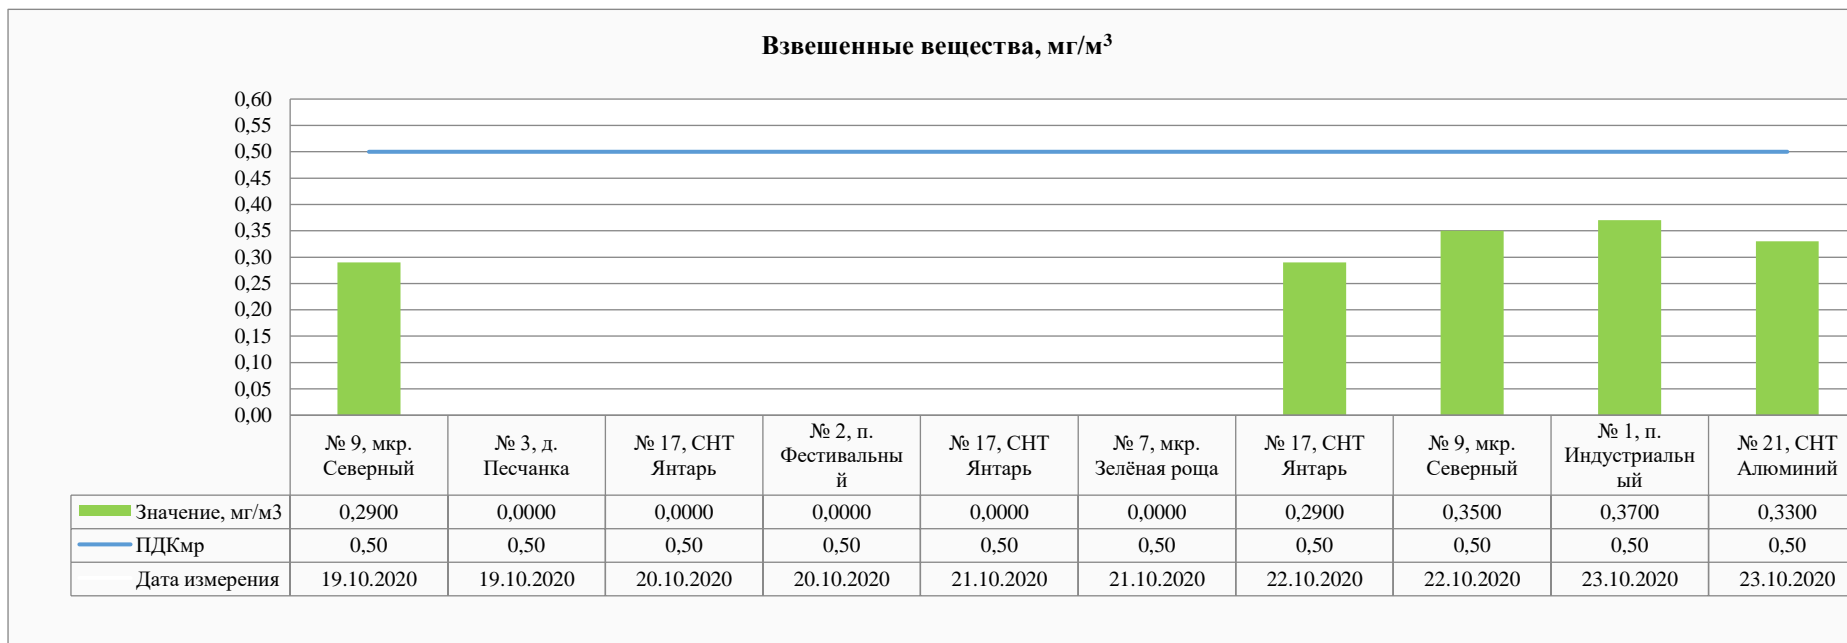

Санитарно-промышленная лаборатория АО "РУСАЛ Красноярск"
Адрес: г. Красноярск, ул. Пограничников, 40
e-mail Yana.Kovaleva@rusal.com
тел. (391) 256 33 97; (391) 256 39 23