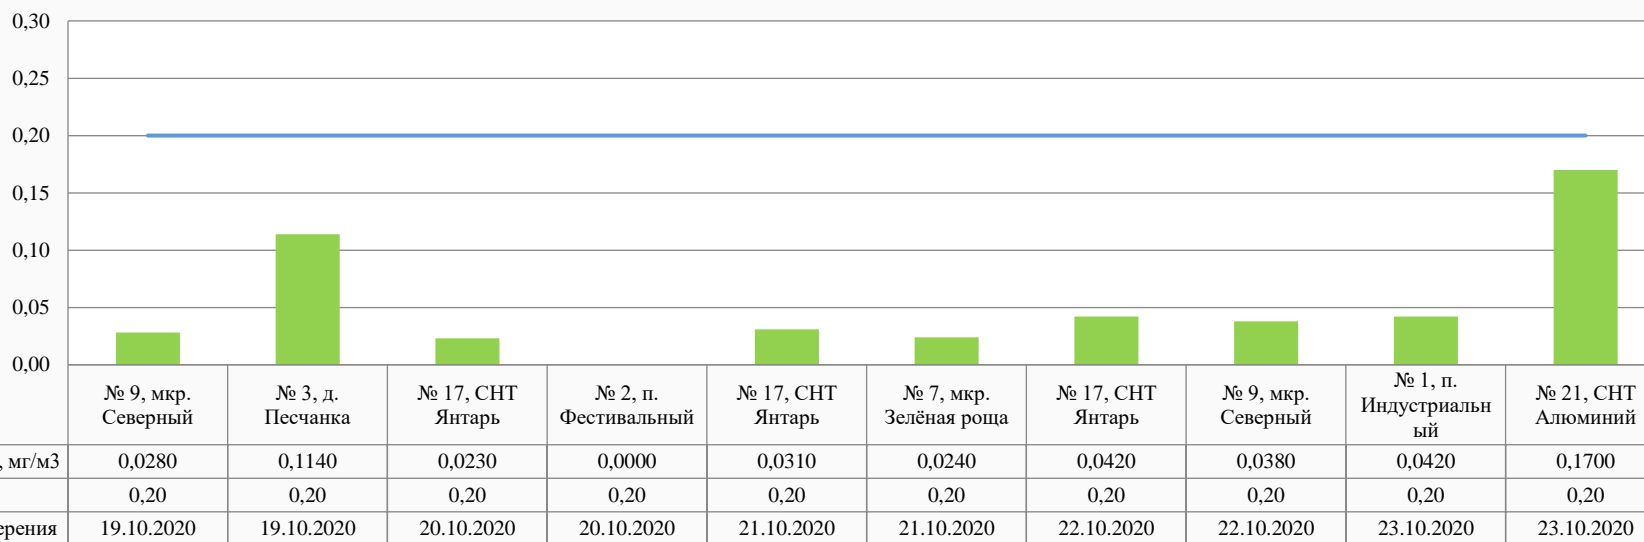

Акционерное общество «РУСАЛ Красноярский Алюминиевый Завод»
(АО «РУСАЛ Красноярск»)
ул. Пограничников, 40, г. Красноярск, Российская Федерация, 660111
Тел.: (391) 256-40-35, Факс: (391) 256-40-88

Азота диоксид, мг/м³

Санитарно-промышленная лаборатория АО "РУСАЛ Красноярск"
Адрес: г. Красноярск, ул. Пограничников, 40
e-mail Yana.Kovaleva@rusal.com
тел. (391) 256 33 97; (391) 256 39 23