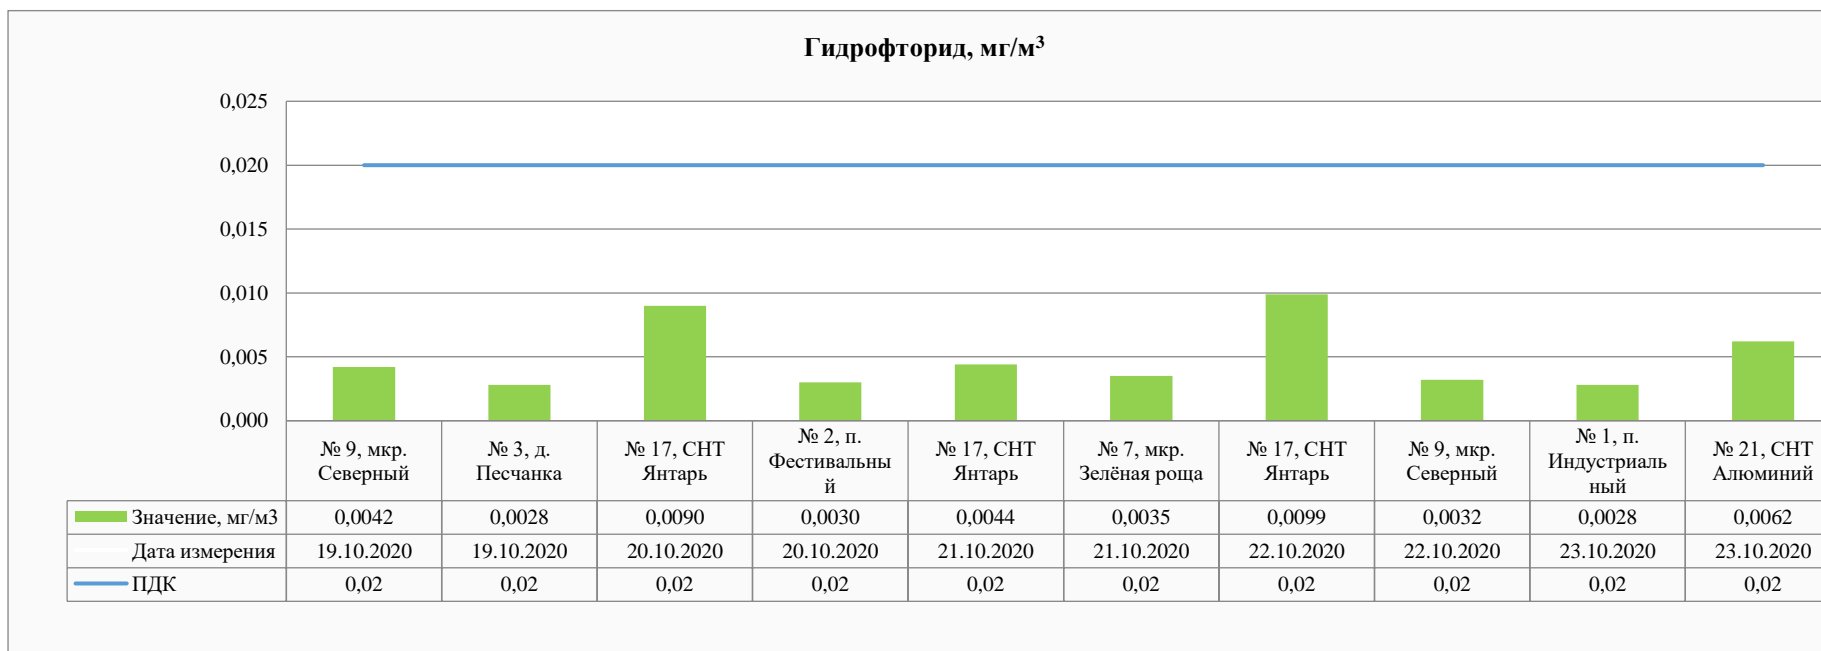

Акционерное общество «РУСАЛ Красноярский Алюминиевый Завод»
(АО «РУСАЛ Красноярск»)
ул. Пограничников, 40, г. Красноярск, Российская Федерация, 660111
Тел.: (391) 256-40-35, Факс: (391) 256-40-88

Контроль уровня загрязнения атмосферного воздуха в период с 19.10.2020 по 23.10.2020.