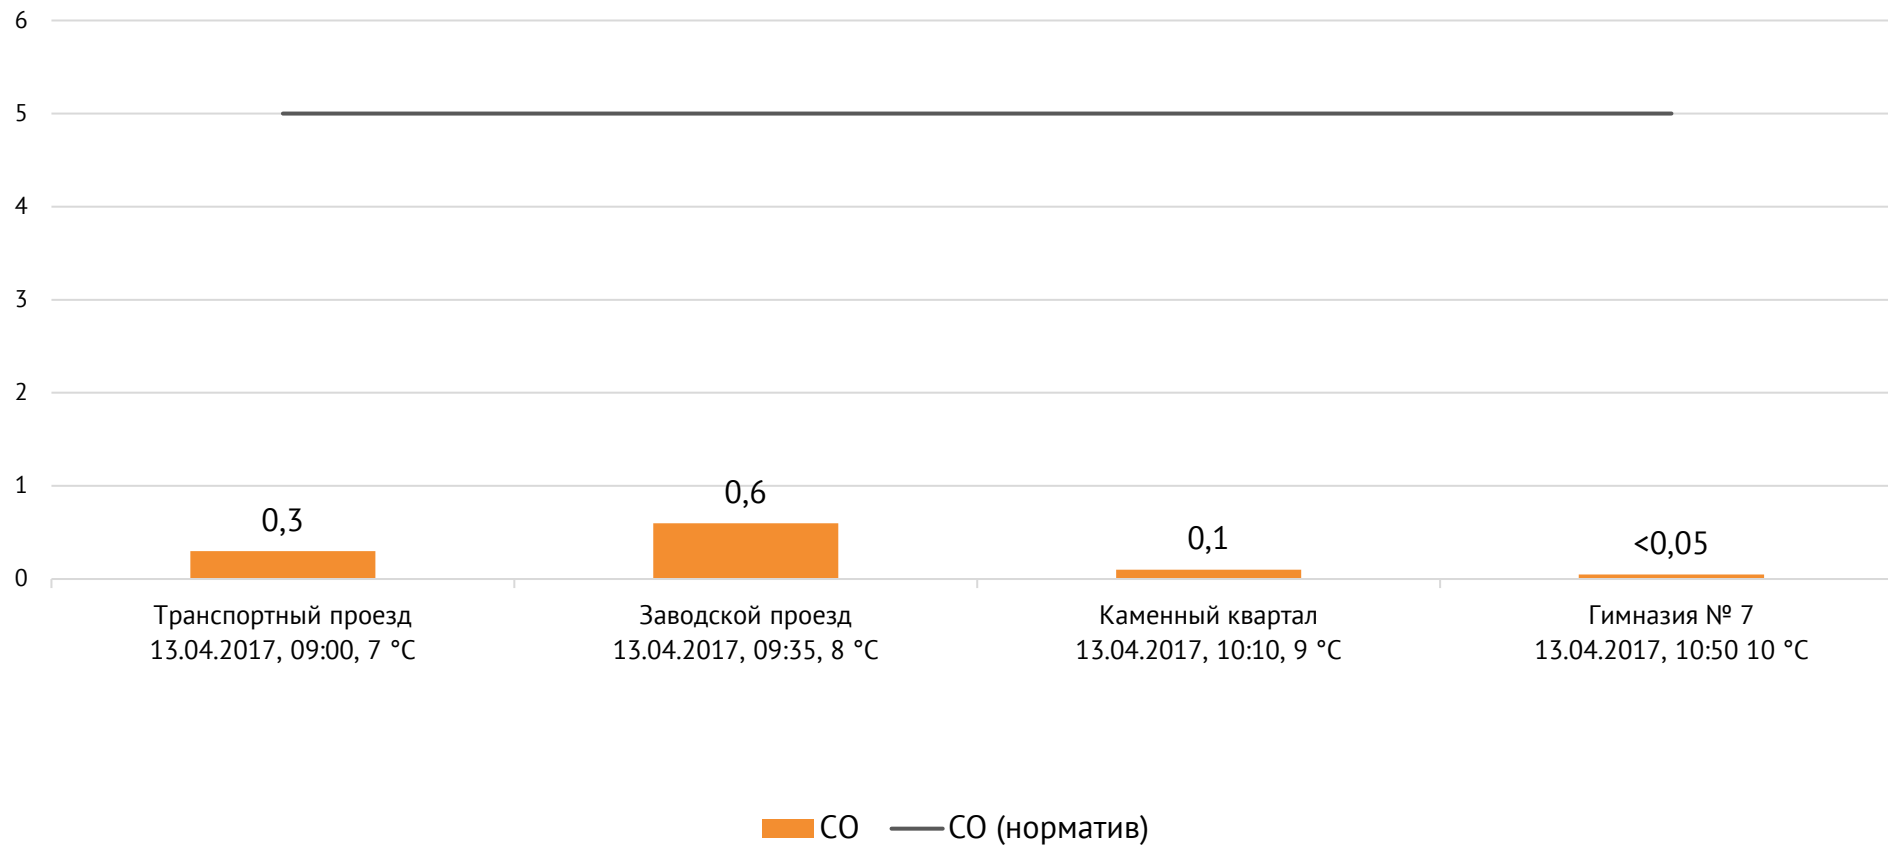

ОАО «Красцветмет»

Тел.: +7 391 259 3333, info@krastsvetmet.ru, www.krastsvetmet.ru

Транспортный проезд, дом 1, г. Красноярск, Российская Федерация, 660027

Концентрация CO, мг/м³