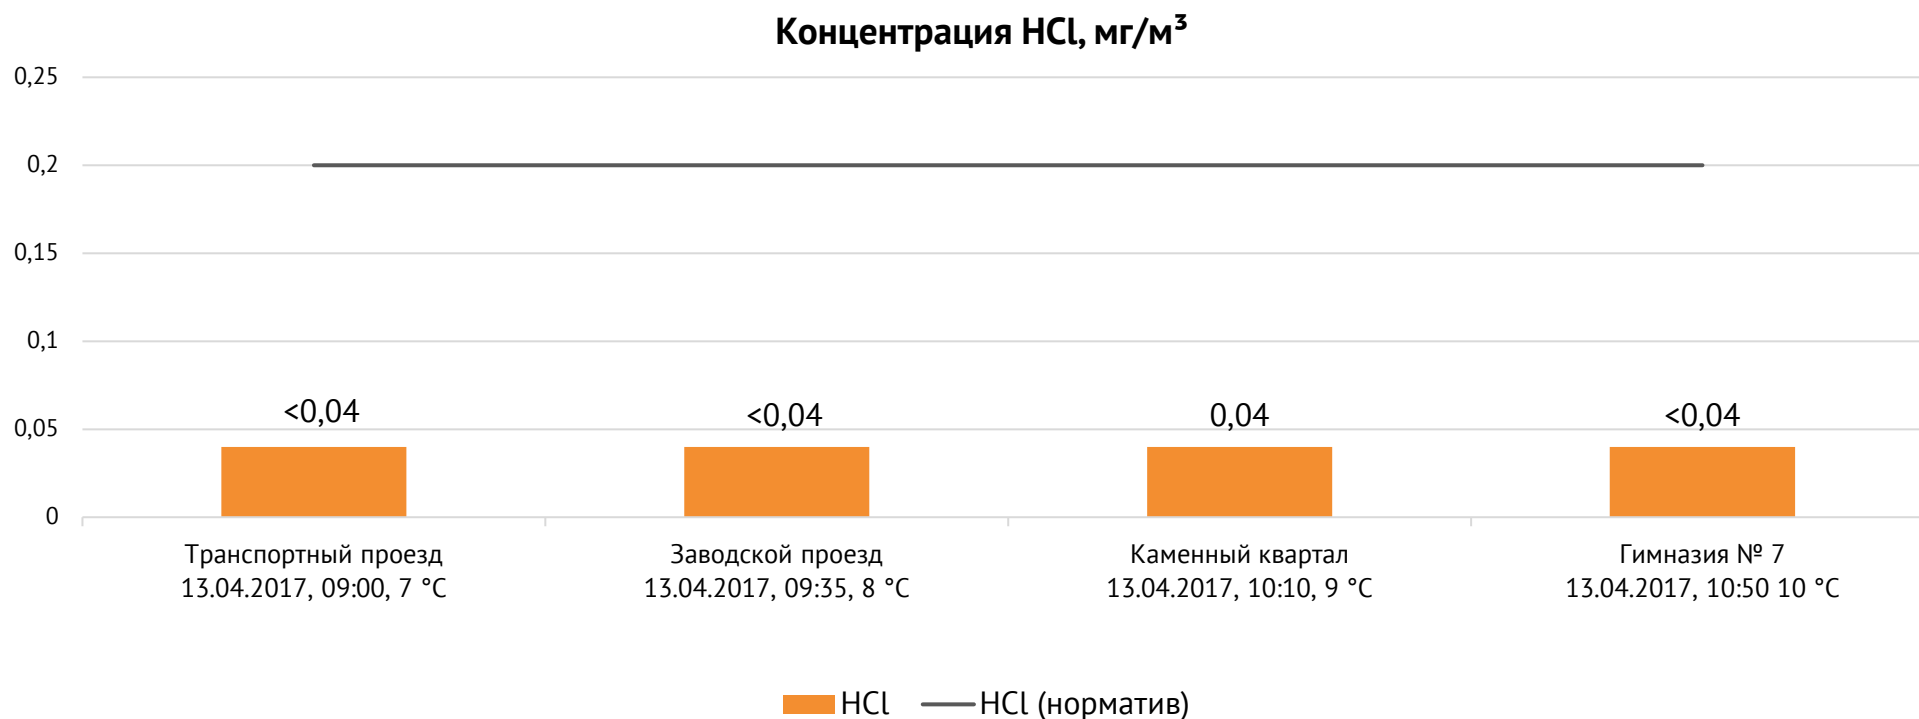

Направление ветра и номер вводимого режима: юго-западный слабый

ОАО «Красцветмет»

Тел.: +7 391 259 3333, info@krastsvetmet.ru, www.krastsvetmet.ru

Транспортный проезд, дом 1, г. Красноярск, Российская Федерация, 660027