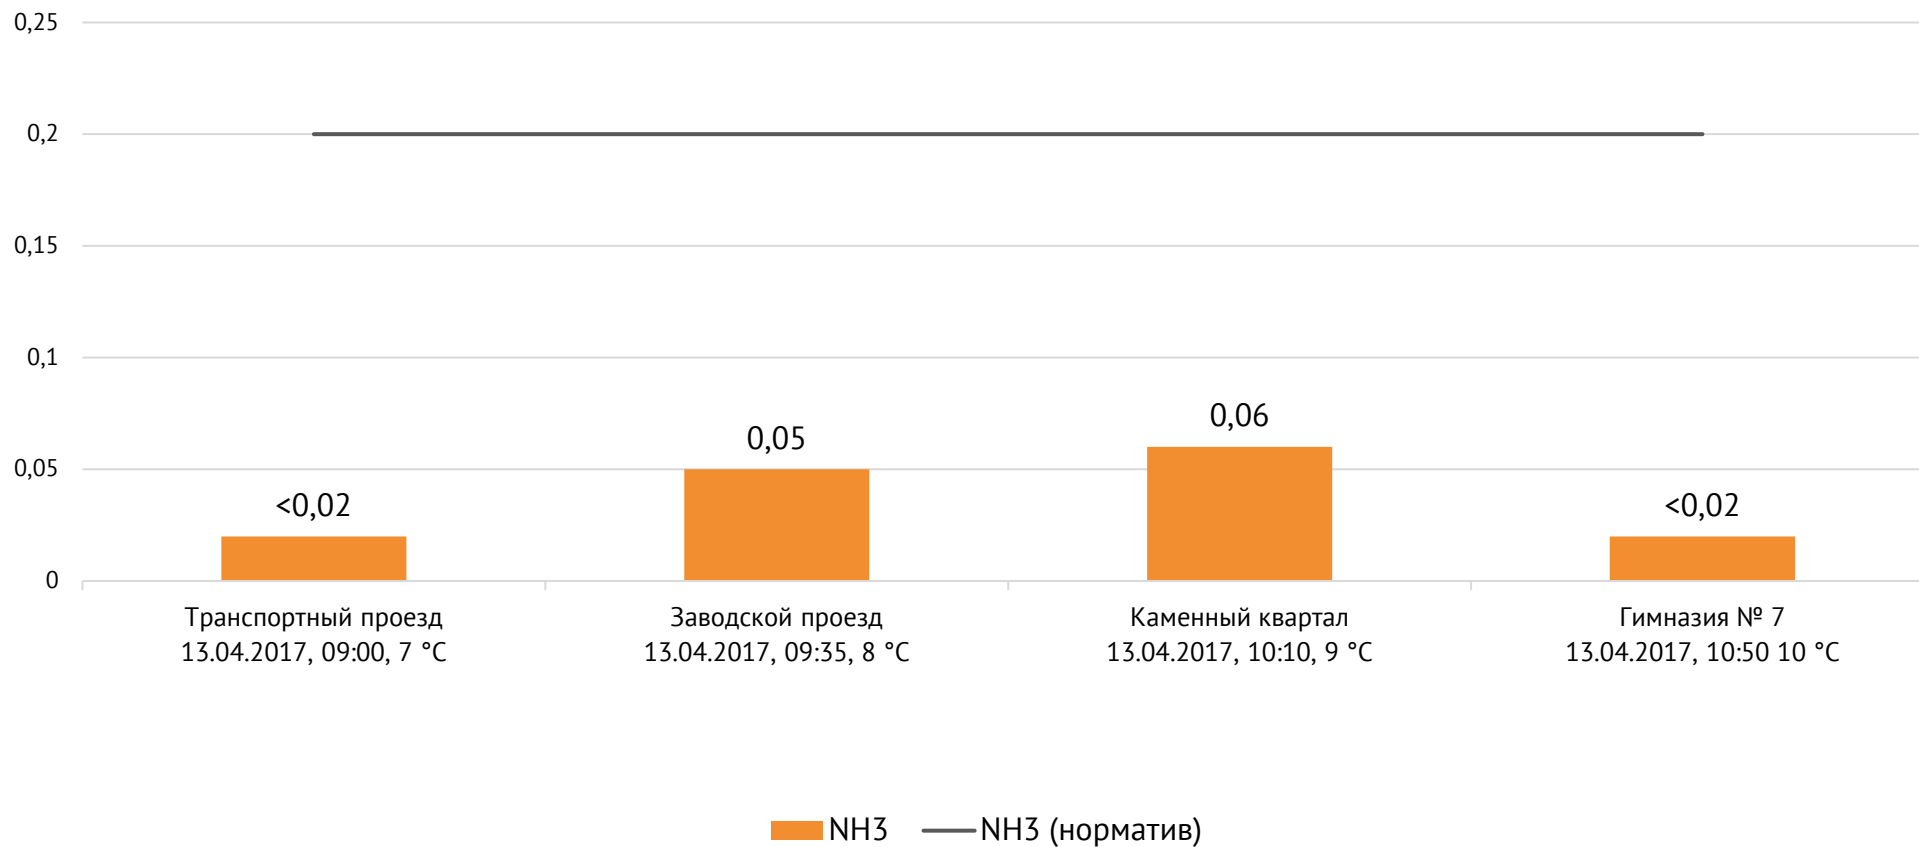

ОАО «Красцветмет»

Тел.: +7 391 259 3333, info@krastsvetmet.ru, www.krastsvetmet.ru

Транспортный проезд, дом 1, г. Красноярск, Российская Федерация, 660027

Концентрация CO, мг/м³

Концентрация NH_3 , мг/м^3