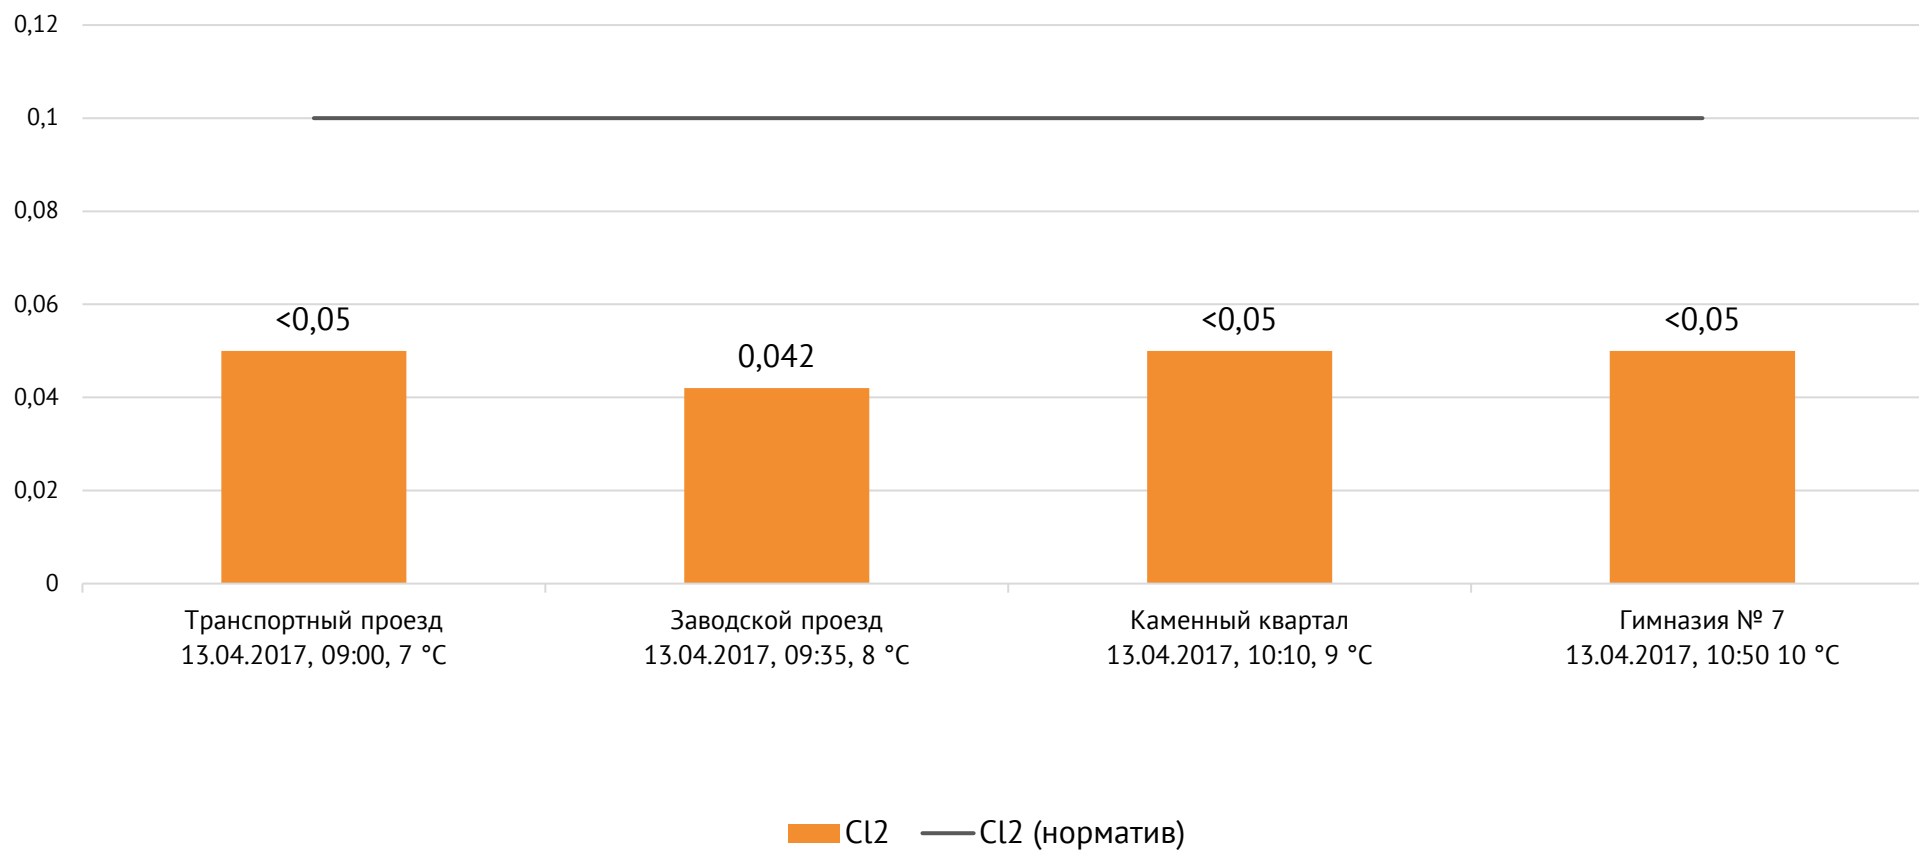

ОАО «Красцветмет»

Тел.: +7 391 259 3333, info@krastsvetmet.ru, www.krastsvetmet.ru

Транспортный проезд, дом 1, г. Красноярск, Российская Федерация, 660027

Концентрация Cl_2 , мг/м³