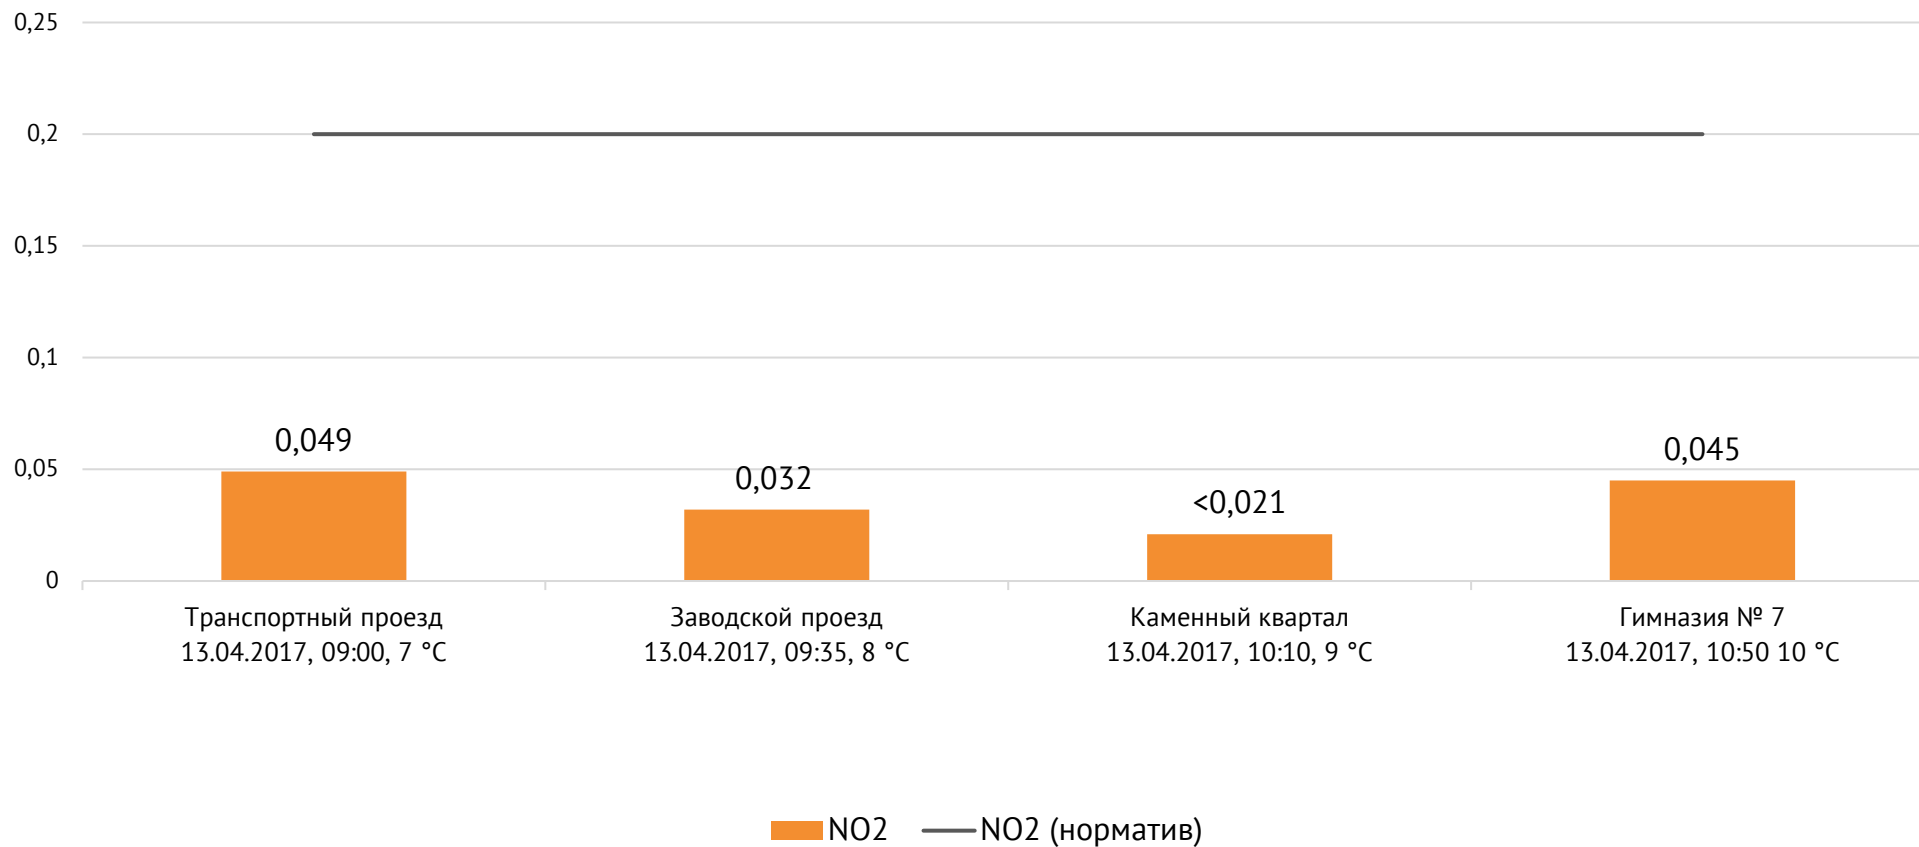

Концентрация Cl_2 , мг/м³

ОАО «Красцветмет»

Тел.: +7 391 259 3333, info@krastsvetmet.ru, www.krastsvetmet.ru

Транспортный проезд, дом 1, г. Красноярск, Российская Федерация, 660027

Концентрация NO₂, мг/м³