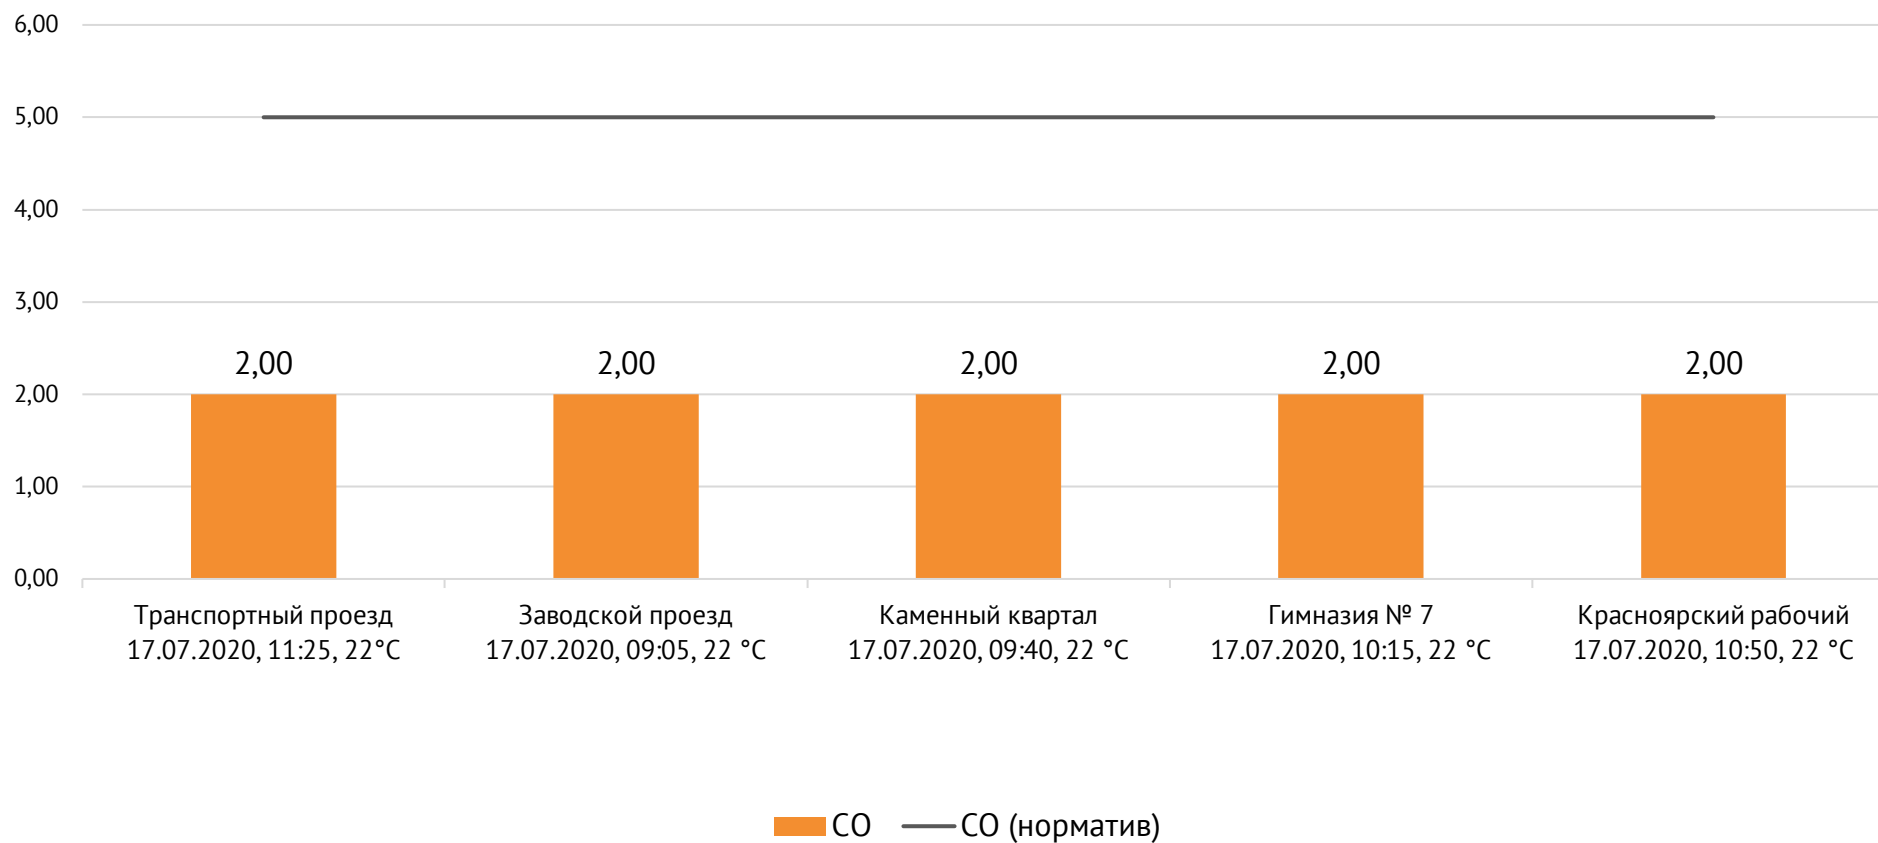

ОАО «Красцветмет»

Тел.: +7 391 259 3333, info@krastsvetmet.ru, www.krastsvetmet.ru

Транспортный проезд, дом 1, г. Красноярск, Российская Федерация, 660027

Концентрация CO, мг/м³