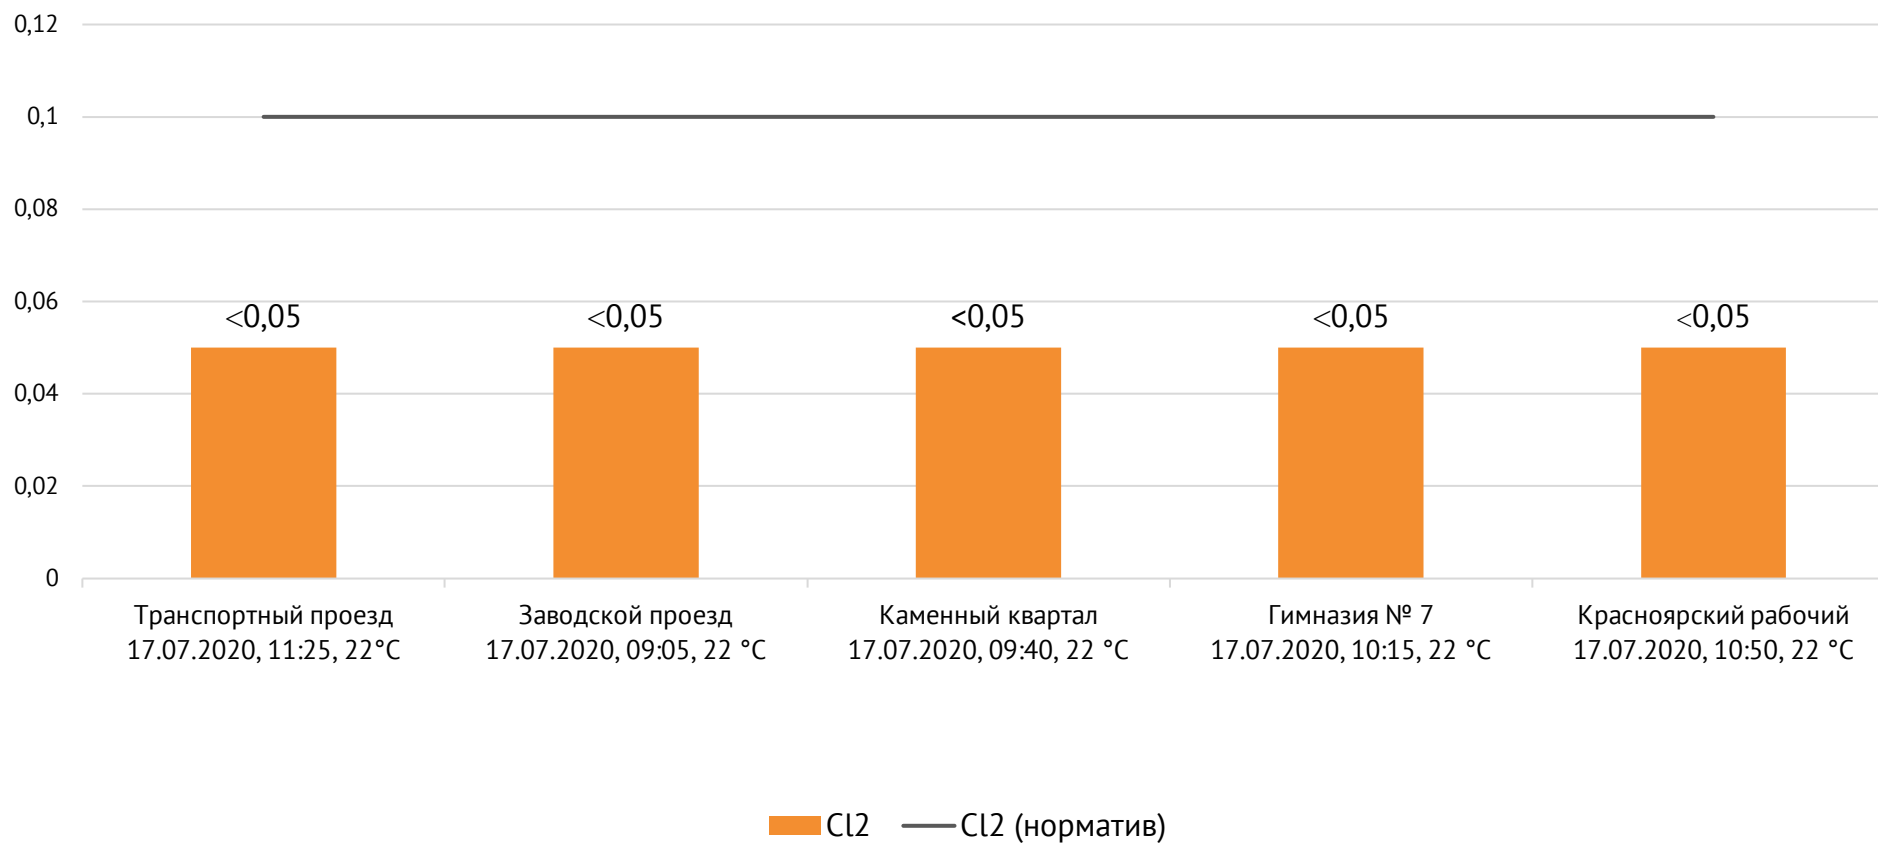

ОАО «Красцветмет»

Тел.: +7 391 259 3333, info@krastsvetmet.ru, www.krastsvetmet.ru

Транспортный проезд, дом 1, г. Красноярск, Российская Федерация, 660027

Концентрация Cl₂, мг/м³