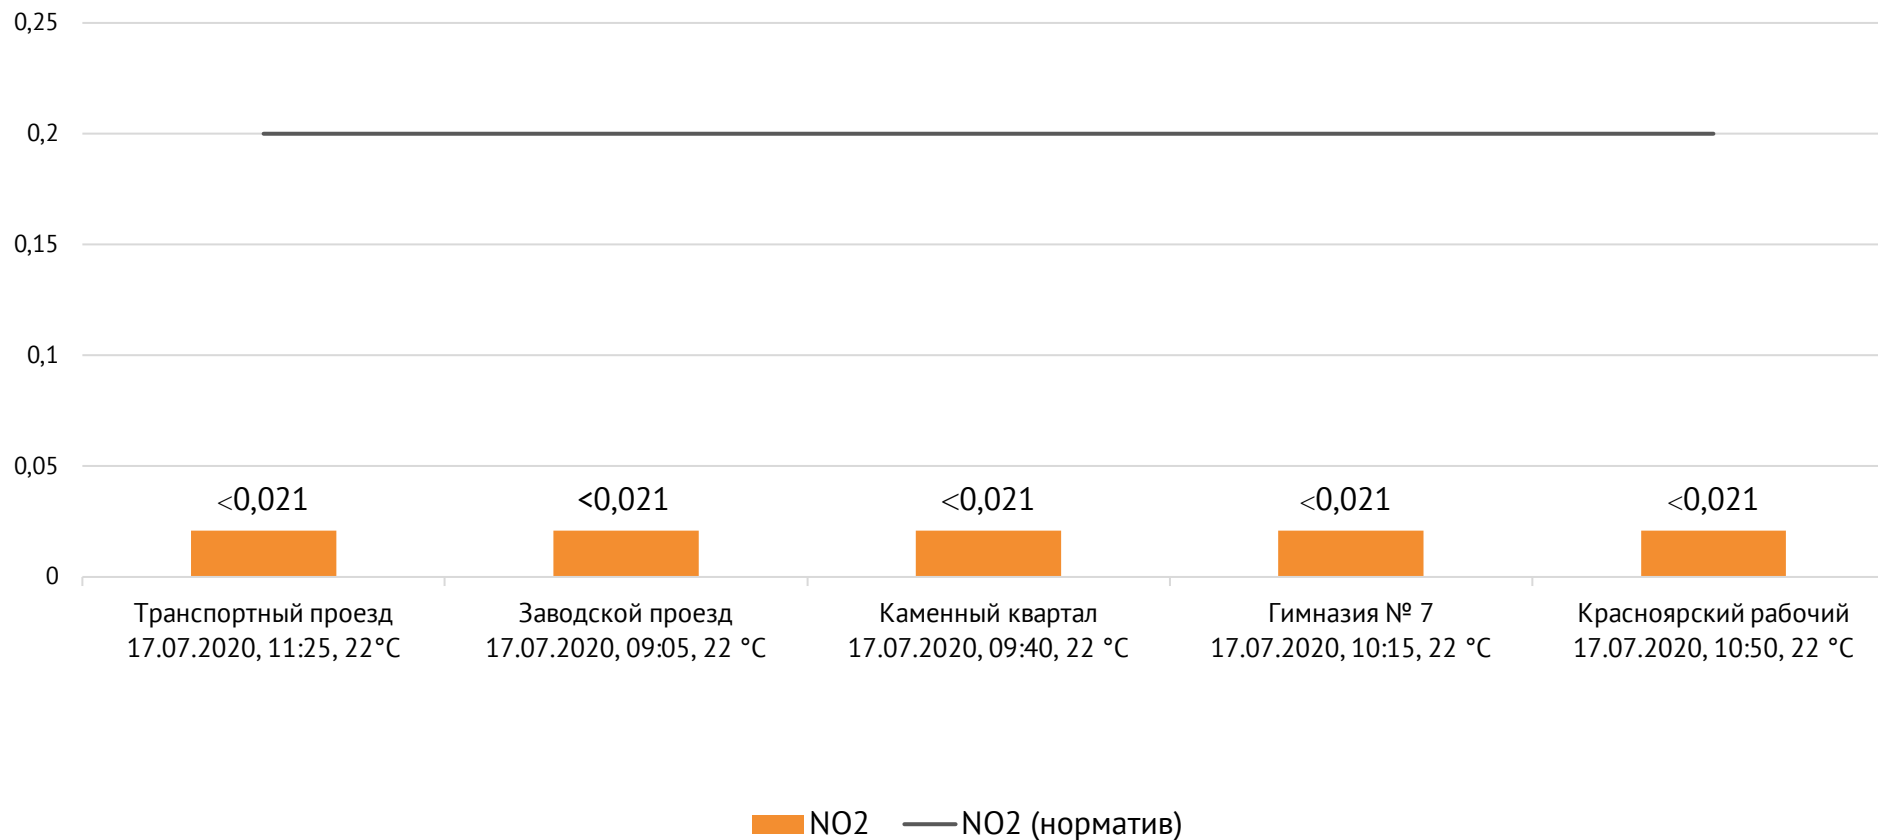

ОАО «Красцветмет»

Тел.: +7 391 259 3333, info@krastsvetmet.ru, www.krastsvetmet.ru

Транспортный проезд, дом 1, г. Красноярск, Российская Федерация, 660027

Концентрация NO₂, мг/м³