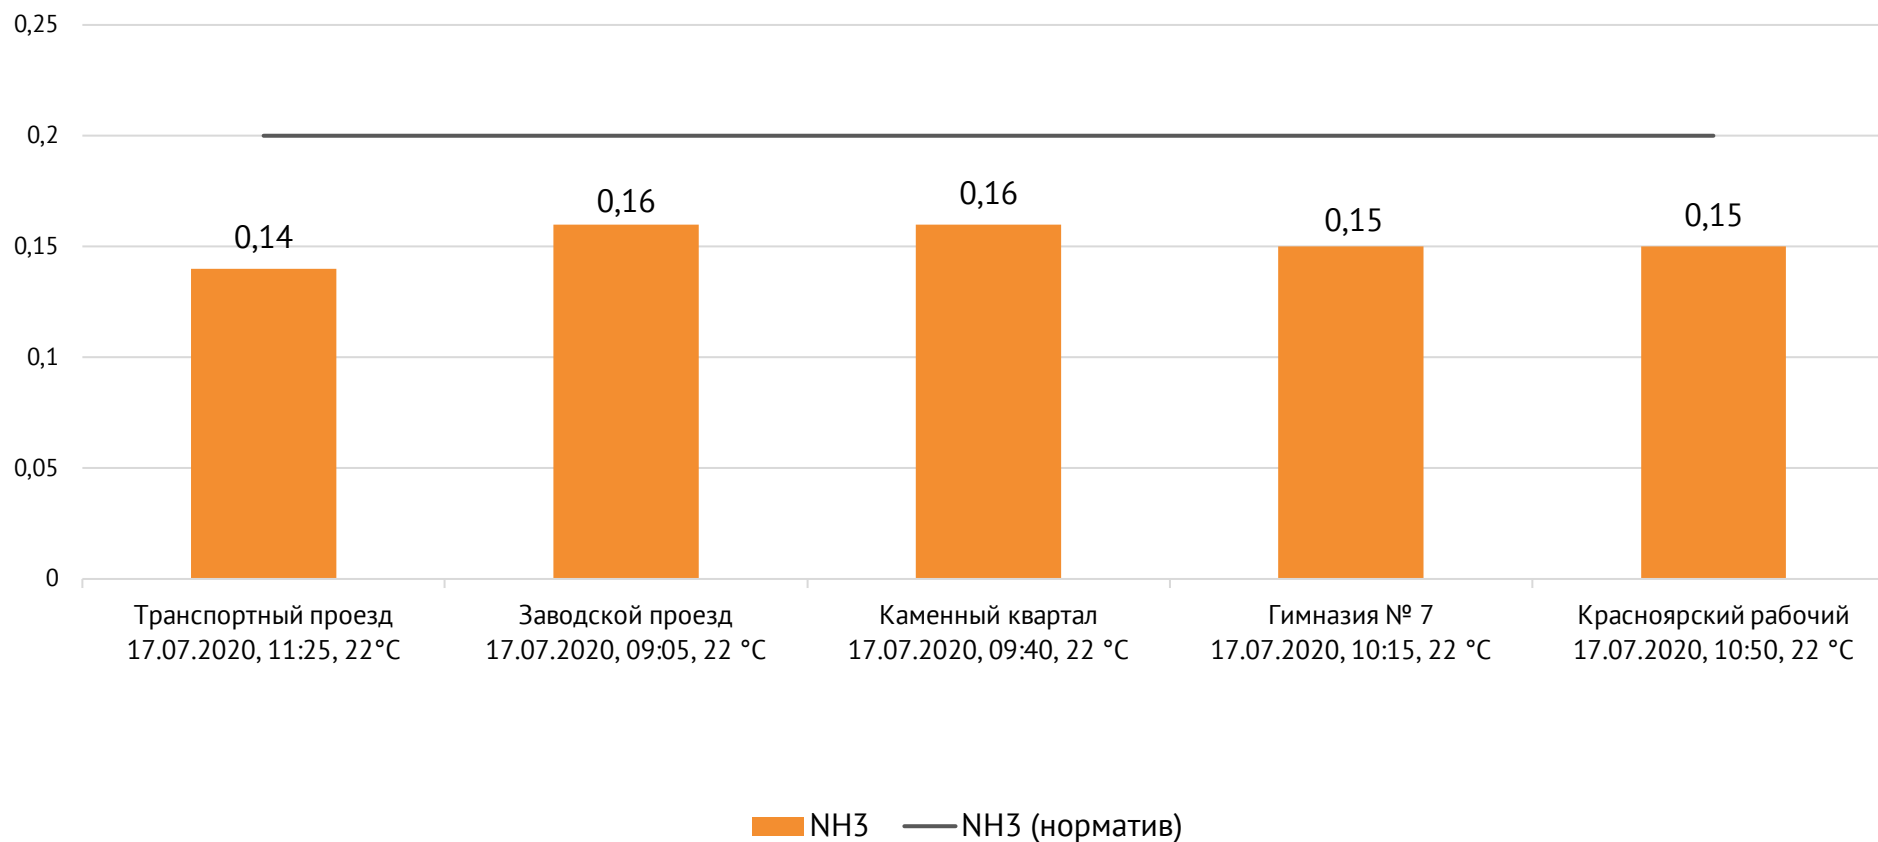

Концентрация NH_3 , мг/м^3