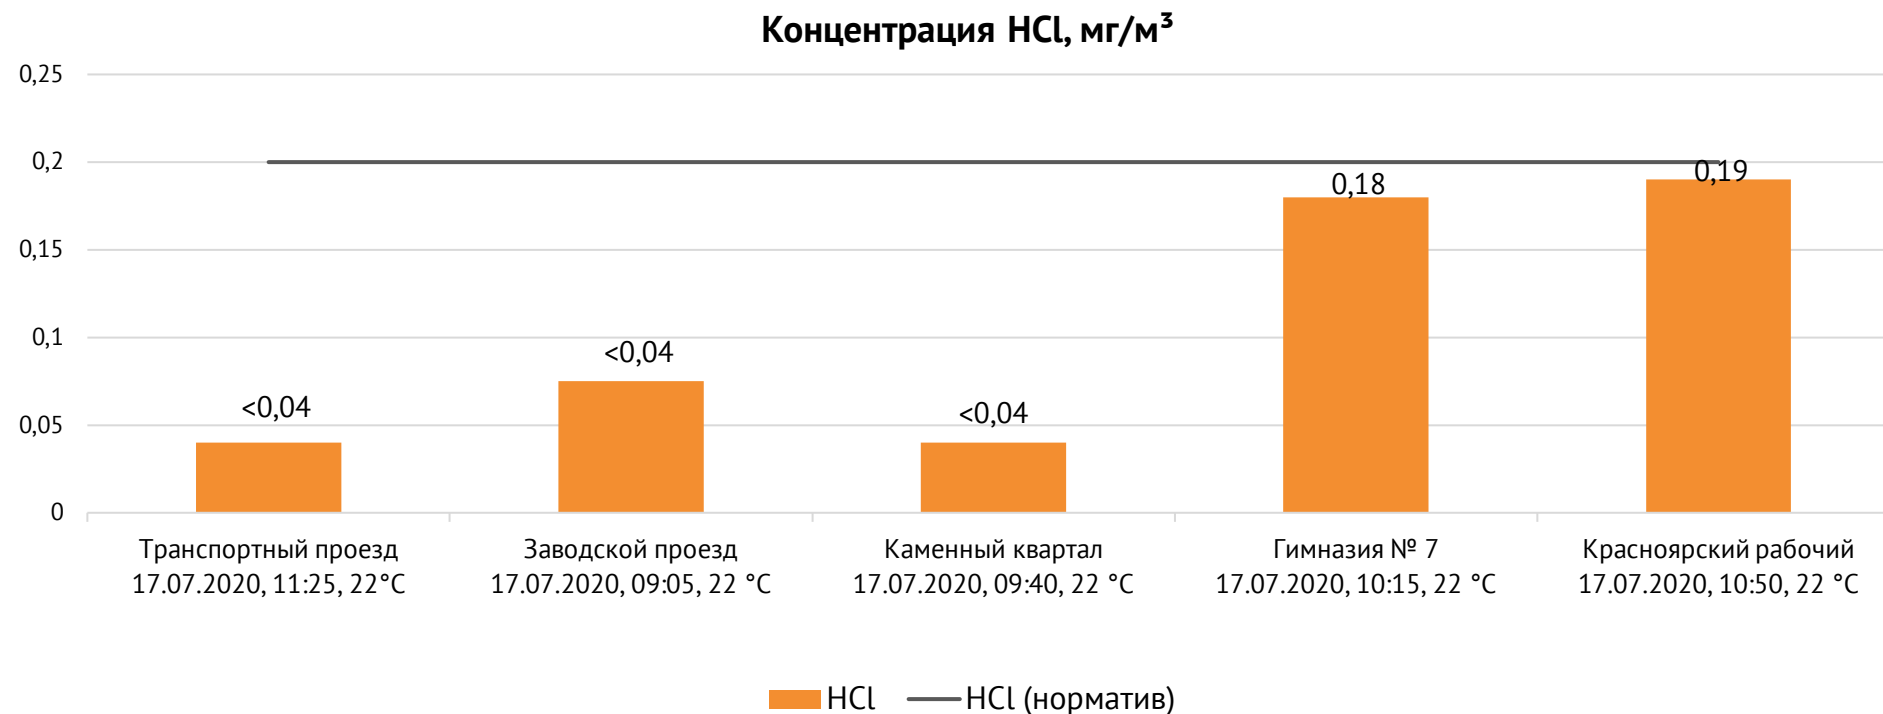

ОАО «Красцветмет»

Тел.: +7 391 259 3333, info@krastsvetmet.ru, www.krastsvetmet.ru

Транспортный проезд, дом 1, г. Красноярск, Российская Федерация, 660027

Протокол № 14580/Г от 20.07.2020

Контроль уровня загрязнения атмосферного воздуха (в том числе в период обввления неблагоприятных метеоусловий на границе санитарно-защитной зоны)

Направление ветра и номер вводимого режима: северо-западный