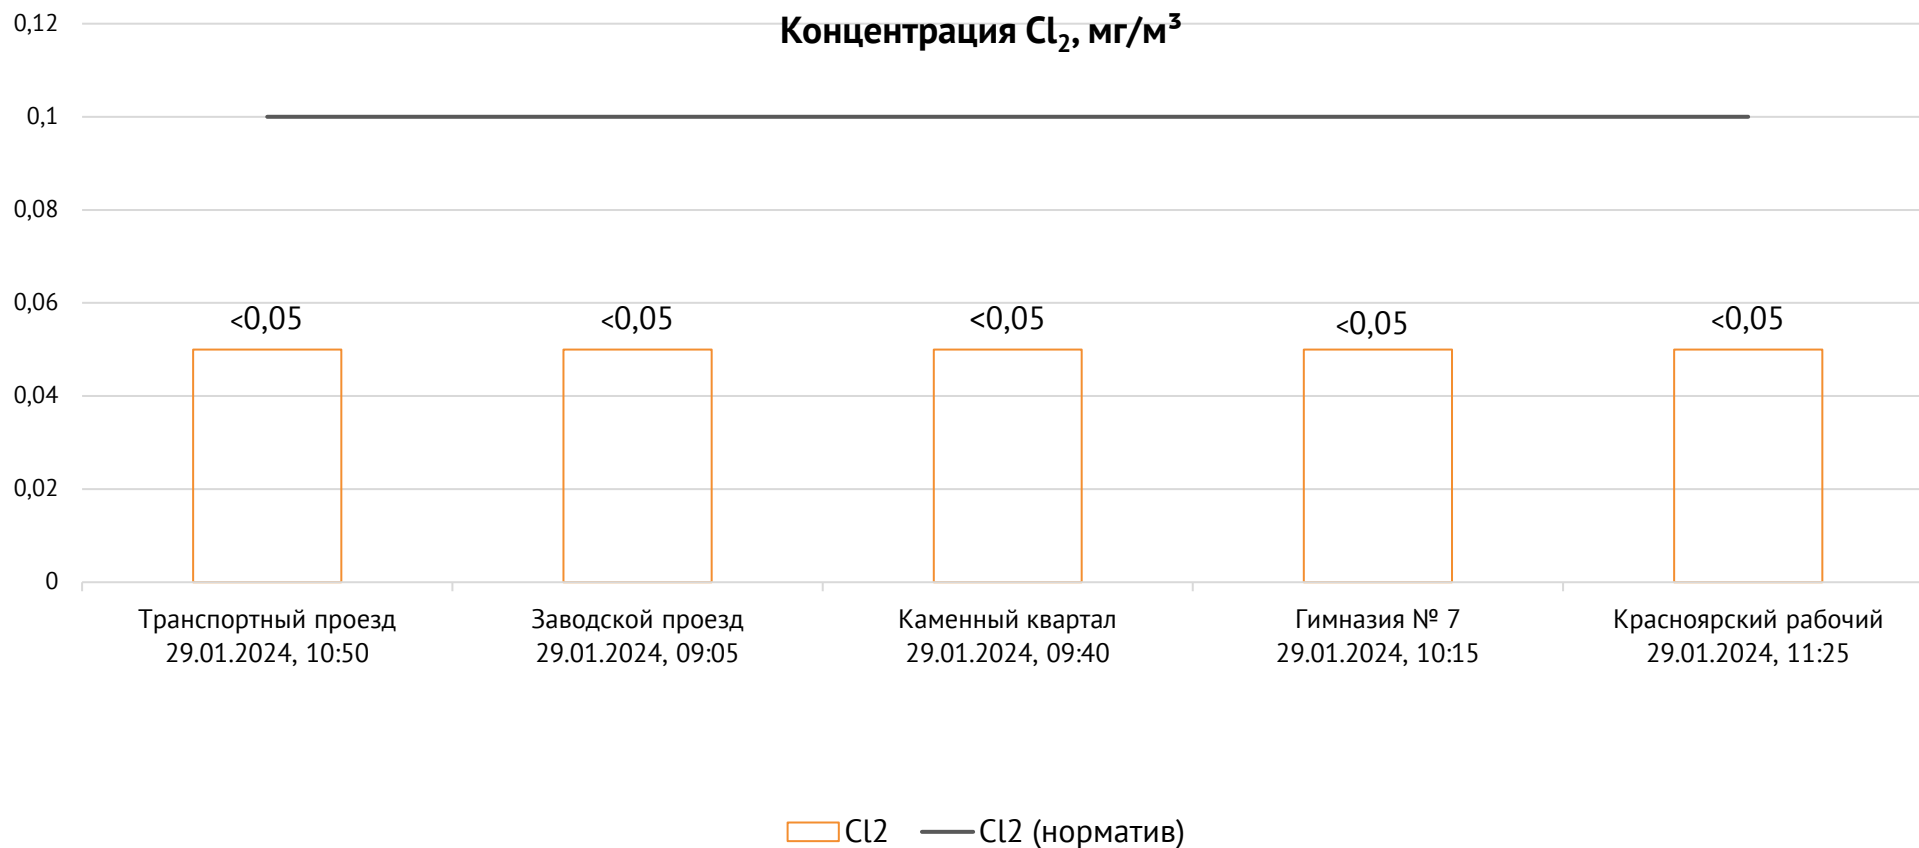

ОАО «Красцветмет»

Тел.: +7 391 259 3333, info@krastsvetmet.ru, www.krastsvetmet.ru

Транспортный проезд, дом 1, г. Красноярск, Российская Федерация, 660027