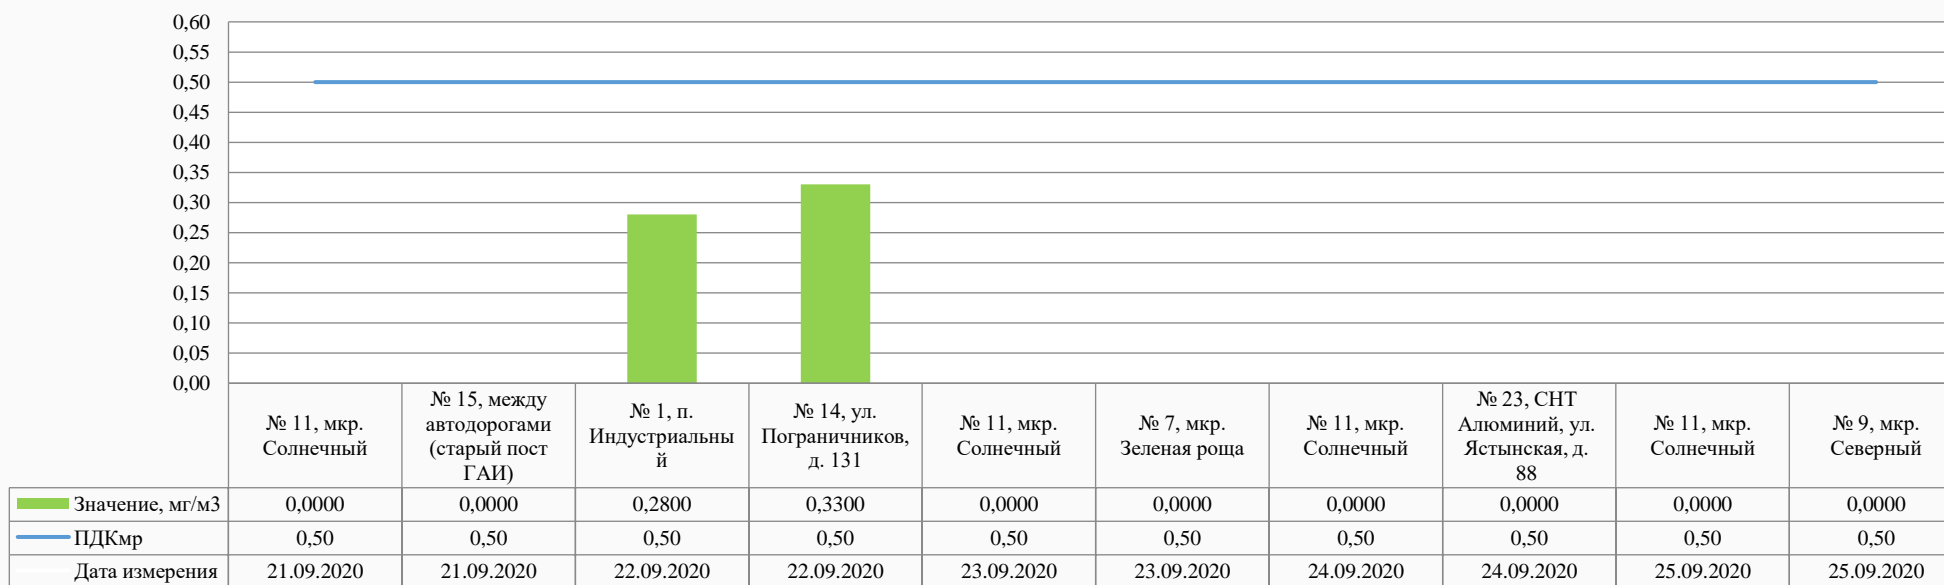

Взвешенные вещества, мг/м³

Гидрофторид, мг/м³

Санитарно-промышленная лаборатория АО "РУСАЛ Красноярск"
Адрес: г. Красноярск, ул. Пограничников, 40
e-mail Yana.Kovaleva@rusal.com
тел. (391) 256 33 97; (391) 256 39 23