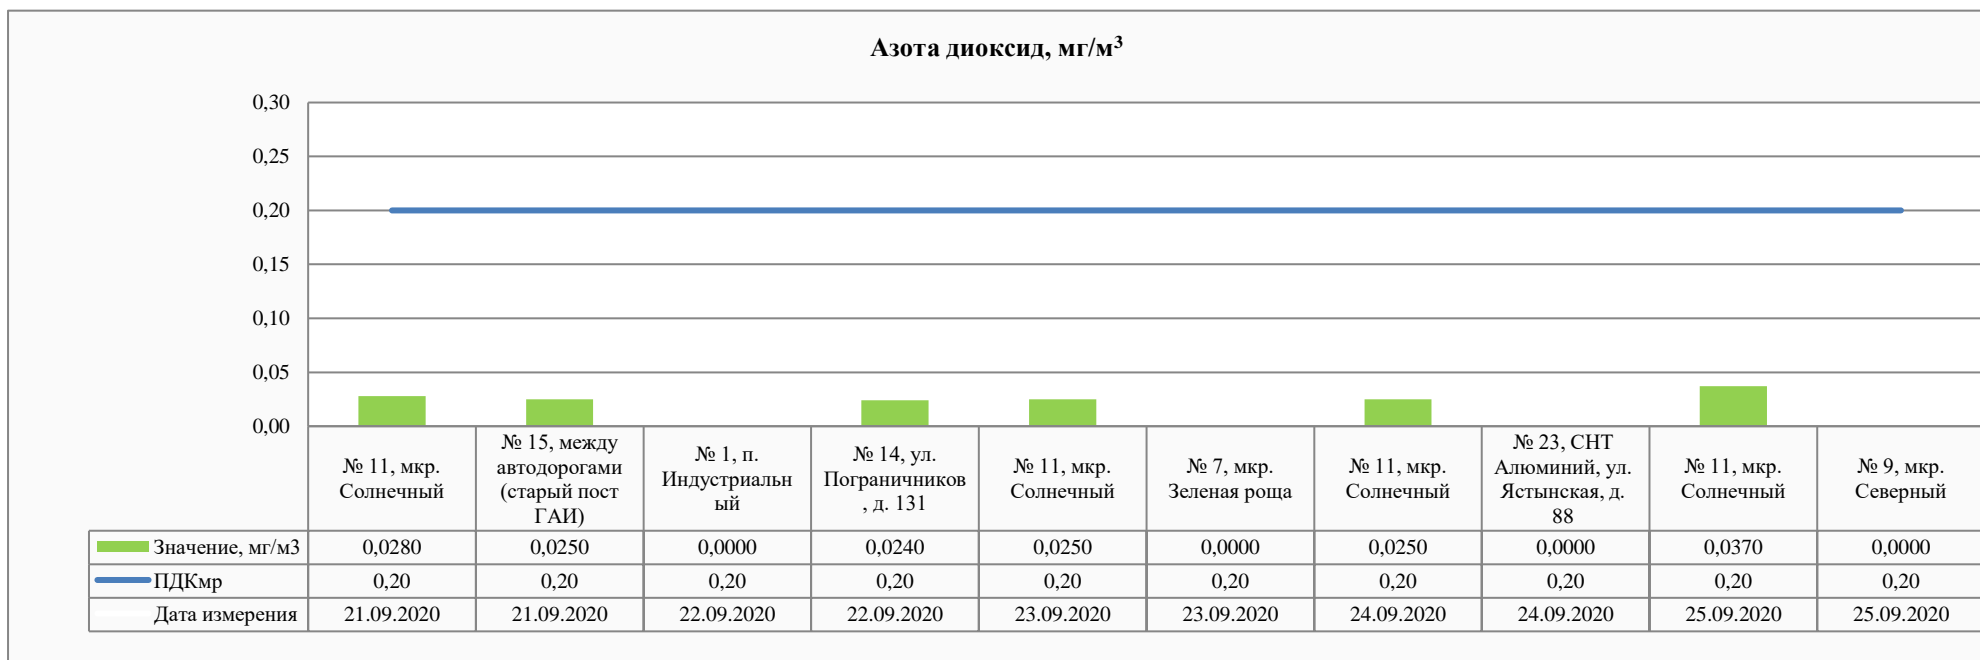

Взвешенные вещества, мг/м³

Акционерное общество «РУСАЛ Красноярский Алюминиевый Завод»
(АО «РУСАЛ Красноярск»)
ул. Пограничников, 40, г. Красноярск, Российская Федерация, 660111
Тел.: (391) 256-40-35, Факс: (391) 256-40-88

Контроль уровня загрязнения атмосферного воздуха в период с 21.09.2020 по 25.09.2020.