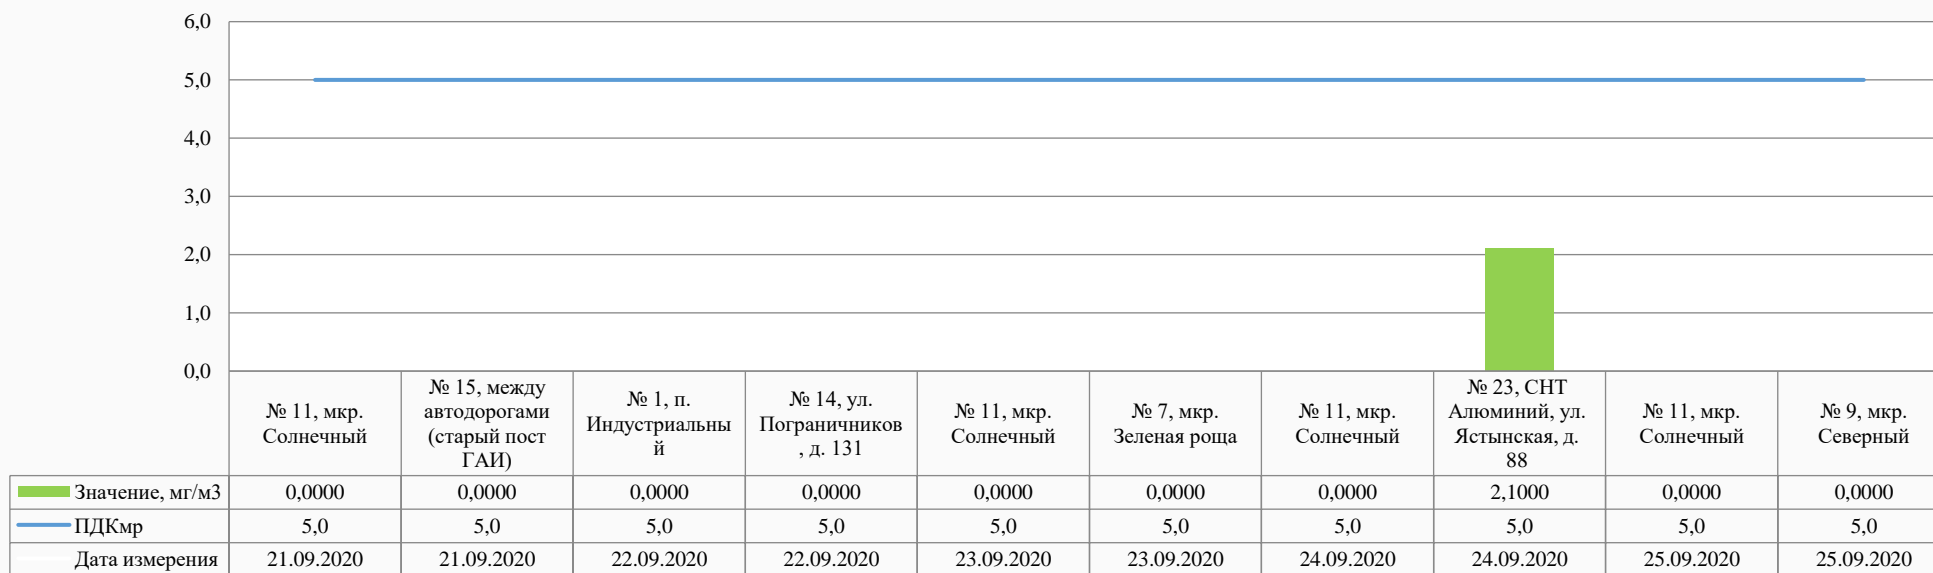

Акционерное общество «РУСАЛ Красноярский Алюминиевый Завод»
(АО «РУСАЛ Красноярск»)
ул. Пограничников, 40, г. Красноярск, Российская Федерация, 660111
Тел.: (391) 256-40-35, Факс: (391) 256-40-88

Углерода оксид, мг/м³