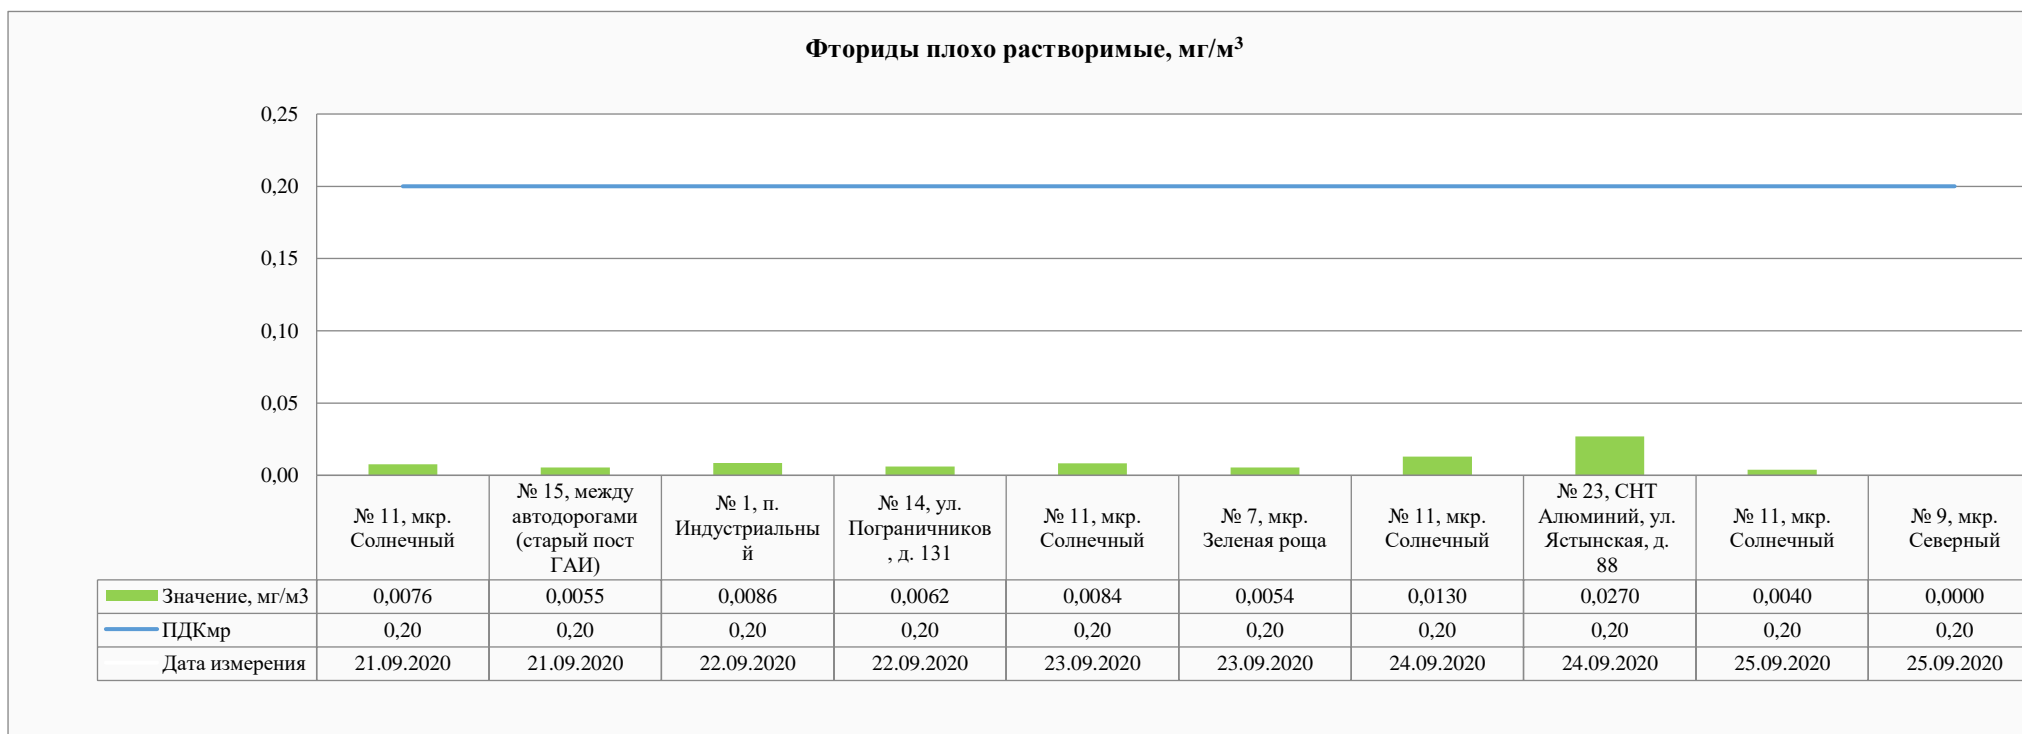

Акционерное общество «РУСАЛ Красноярский Алюминиевый Завод»
(АО «РУСАЛ Красноярск»)
ул. Пограничников, 40, г. Красноярск, Российская Федерация, 660111
Тел.: (391) 256-40-35, Факс: (391) 256-40-88

Примечание: 0,0000-ниже пределов обнаружений.

Санитарно-промышленная лаборатория АО "РУСАЛ Красноярск"
Адрес: г. Красноярск, ул. Пограничников, 40
e-mail Yana.Kovaleva@rusal.com
ел. (391) 256 33 97; (391) 256 39 23