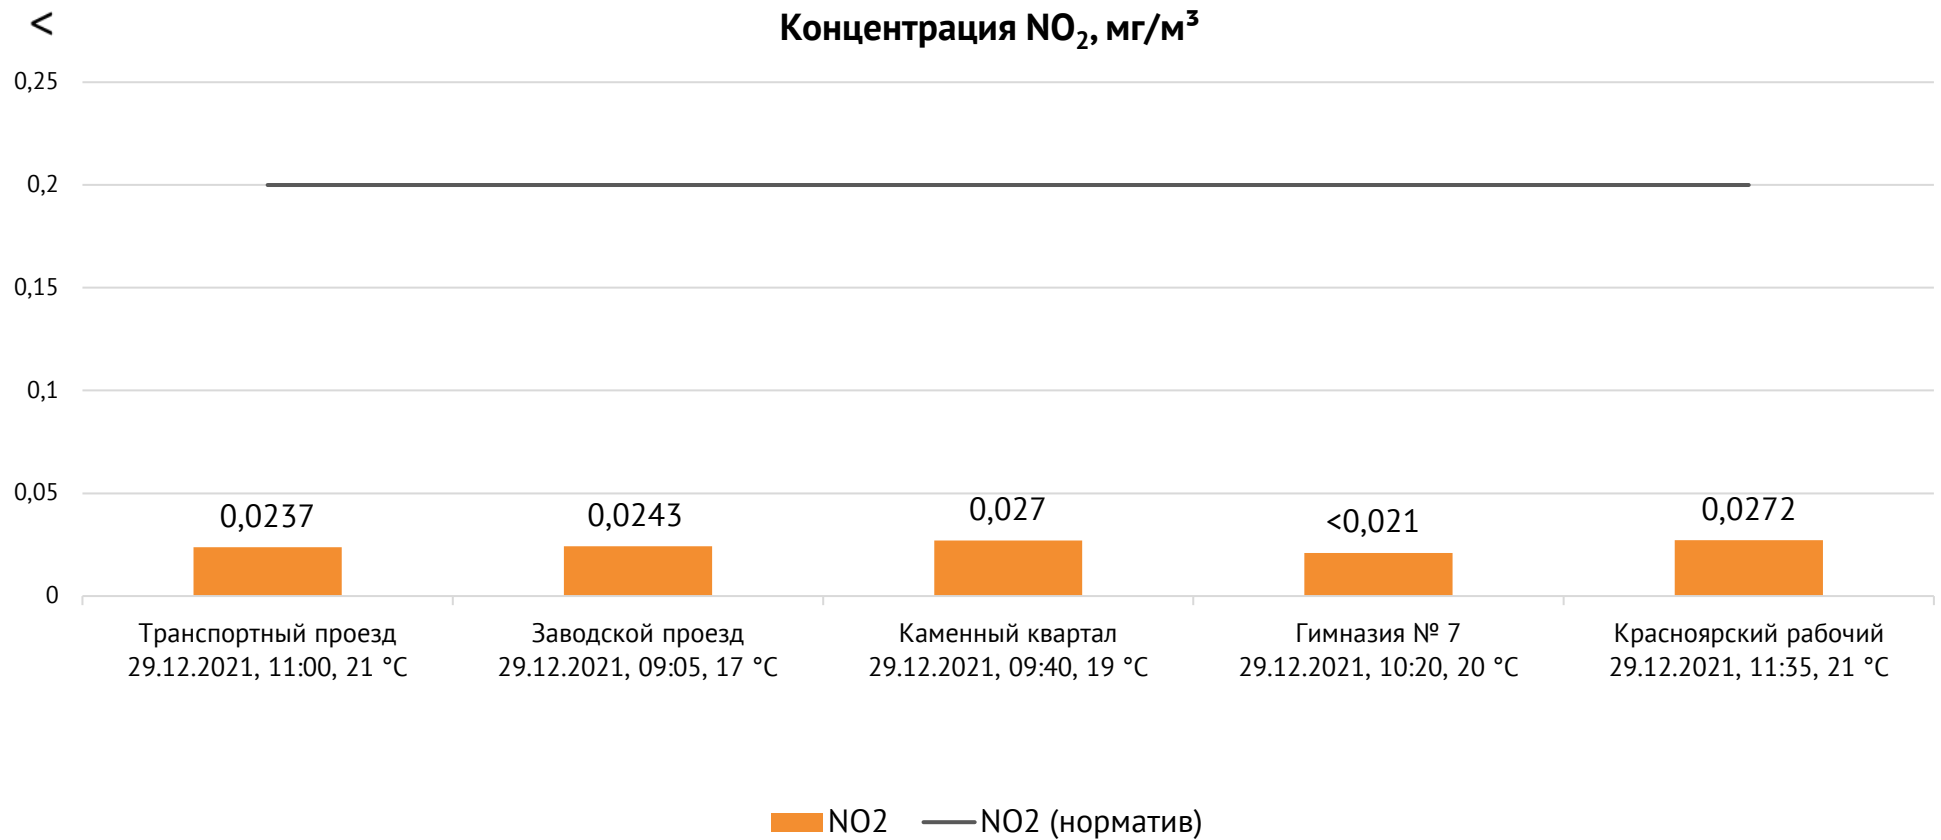

ОАО «Красцветмет»

Тел.: +7 391 259 3333, info@krastsvetmet.ru, www.krastsvetmet.ru

Транспортный проезд, дом 1, г. Красноярск, Российская Федерация, 660027