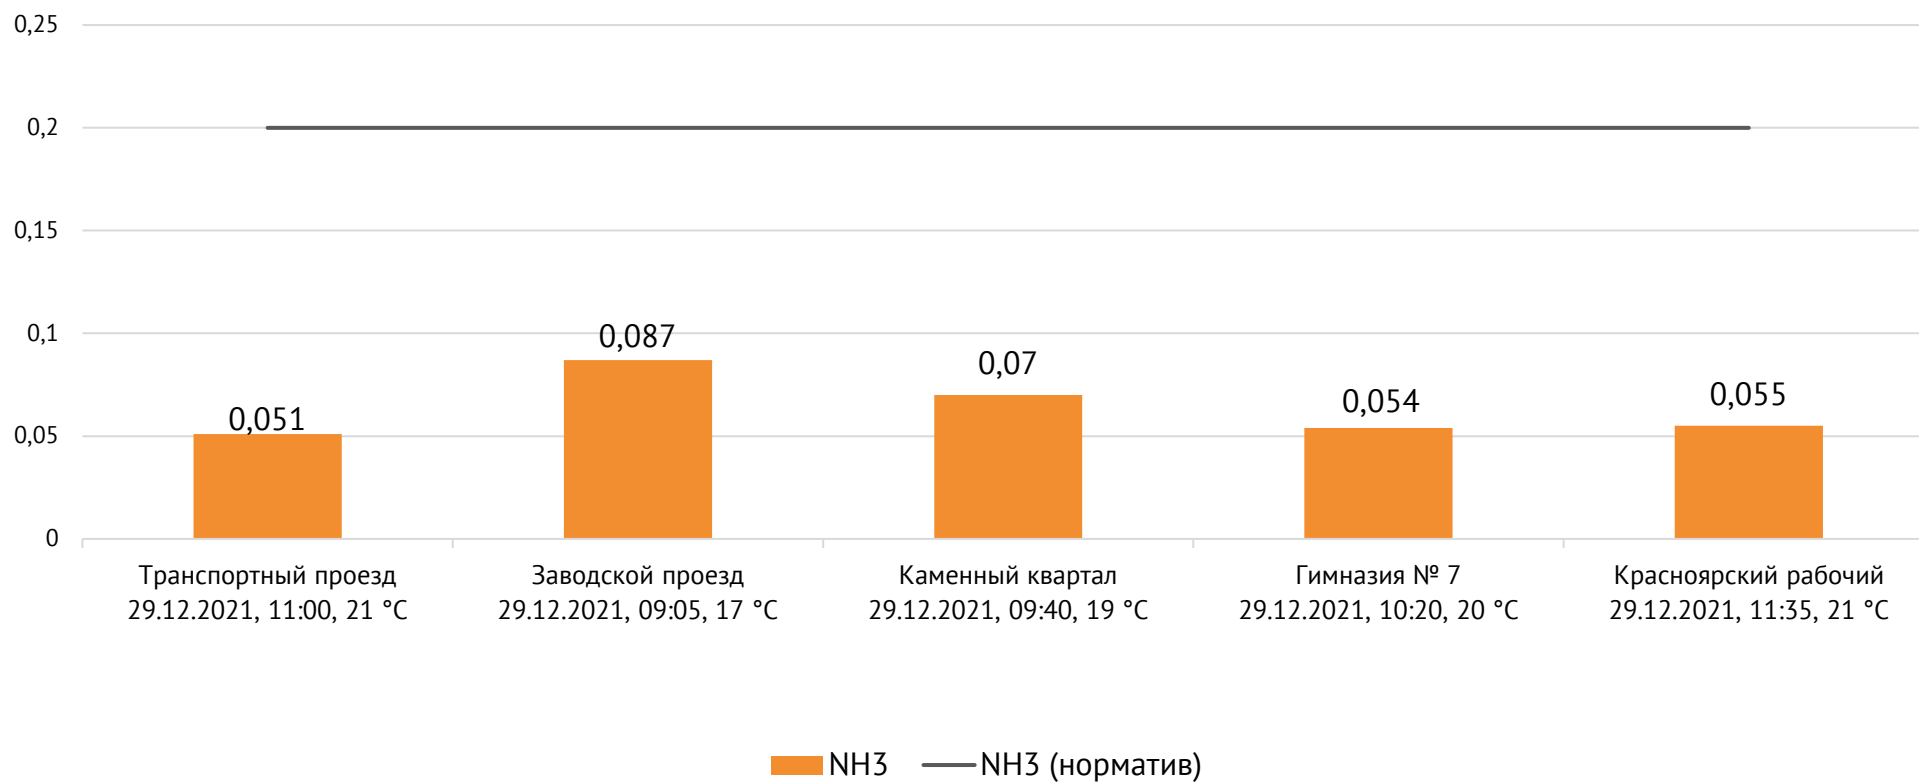

ОАО «Красцветмет»

Тел.: +7 391 259 3333, info@krastsvetmet.ru, www.krastsvetmet.ru

Транспортный проезд, дом 1, г. Красноярск, Российская Федерация, 660027

Концентрация NH_3 , мг/м^3