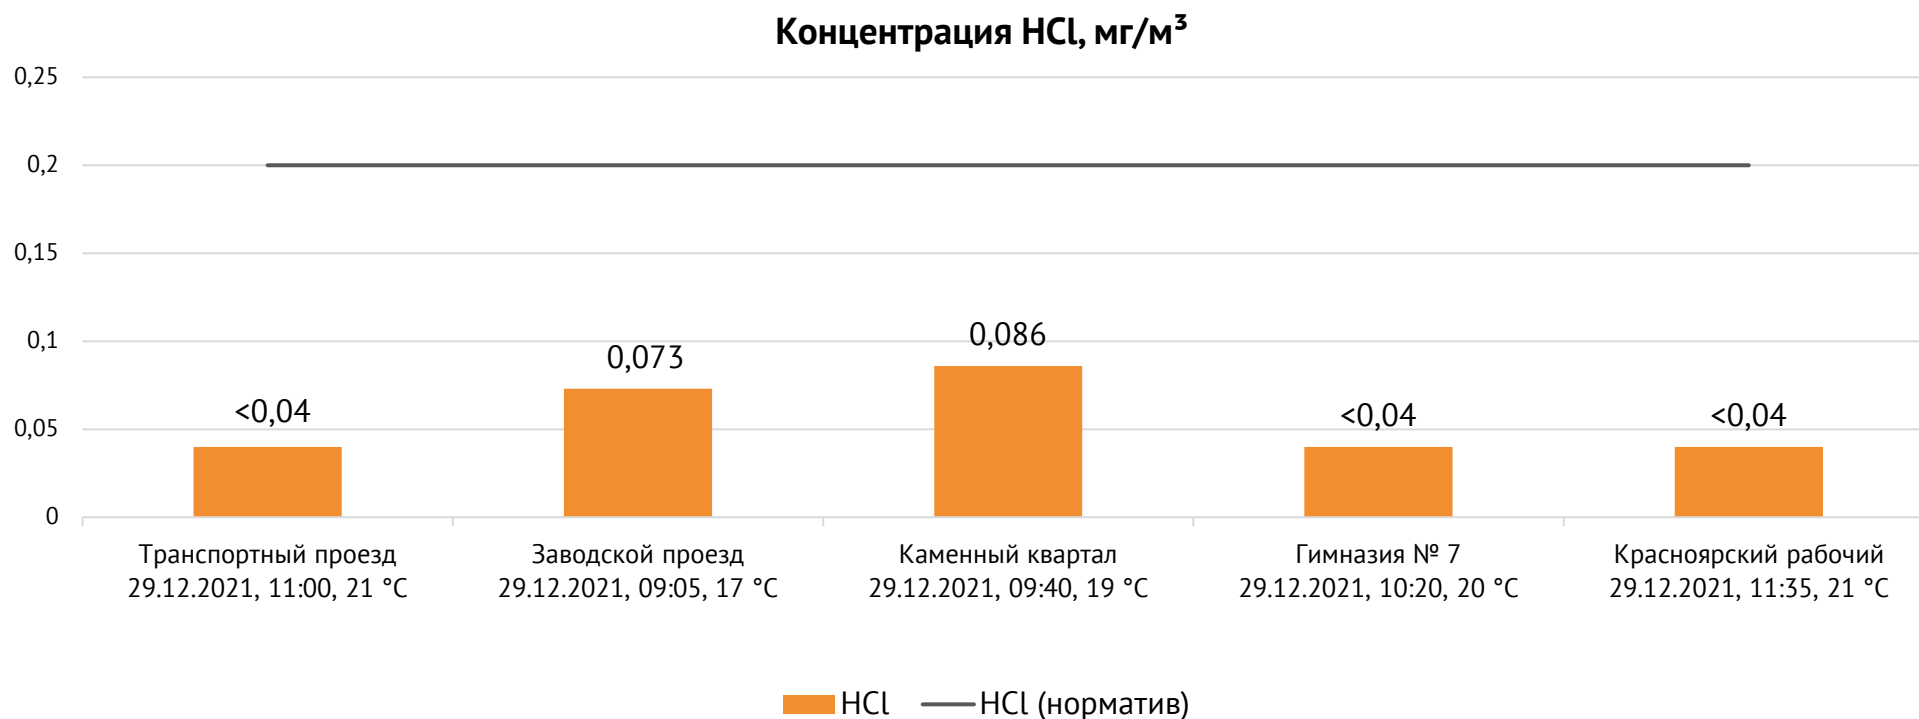

ОАО «Красцветмет»

Тел.: +7 391 259 3333, info@krastsvetmet.ru, www.krastsvetmet.ru

Транспортный проезд, дом 1, г. Красноярск, Российская Федерация, 660027

Протокол № 825-Г от 30.12.2021

Контроль уровня загрязнения атмосферного воздуха (в том числе в период обввления неблагоприятных метеоусловий на границе санитарно-защитной зоны)

Номер вводимого режима: 1 режим