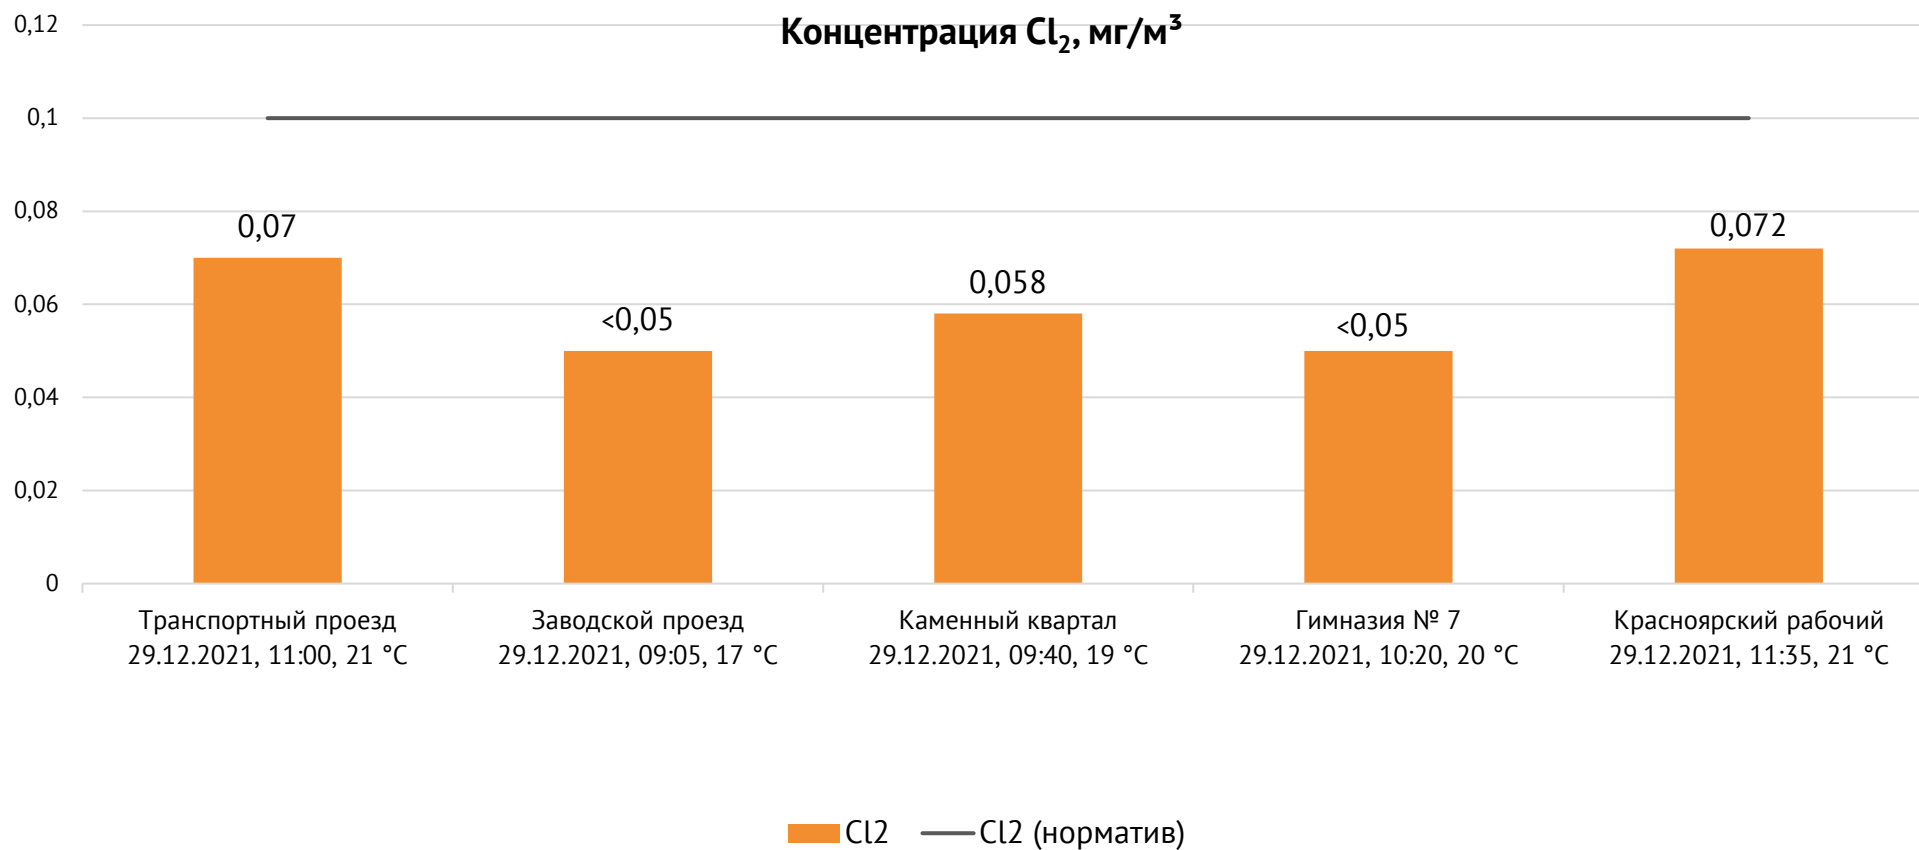

ОАО «Красцветмет»

Тел.: +7 391 259 3333, info@krastsvetmet.ru, www.krastsvetmet.ru

Транспортный проезд, дом 1, г. Красноярск, Российская Федерация, 660027