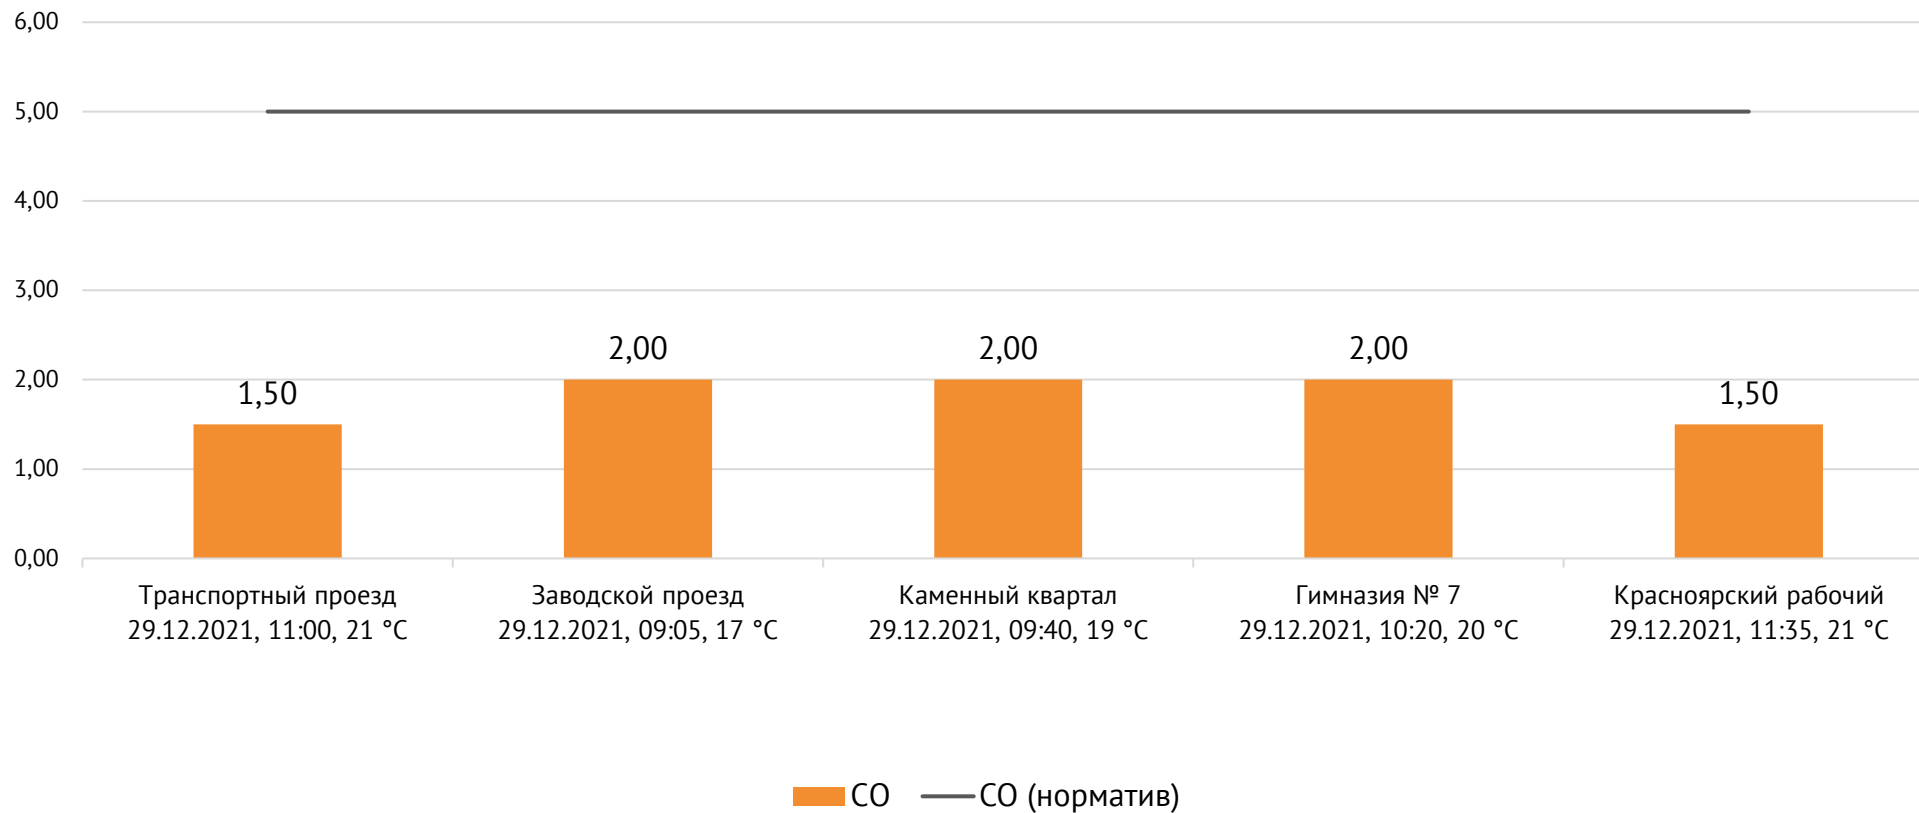

Транспортный проезд, дом 1, г. Красноярск, Российская Федерация, 660027

Концентрация CO, мг/м³

ОАО «Красцветмет»

Тел.: +7 391 259 3333, info@krastsvetmet.ru, www.krastsvetmet.ru

Транспортный проезд, дом 1, г. Красноярск, Российская Федерация, 660027