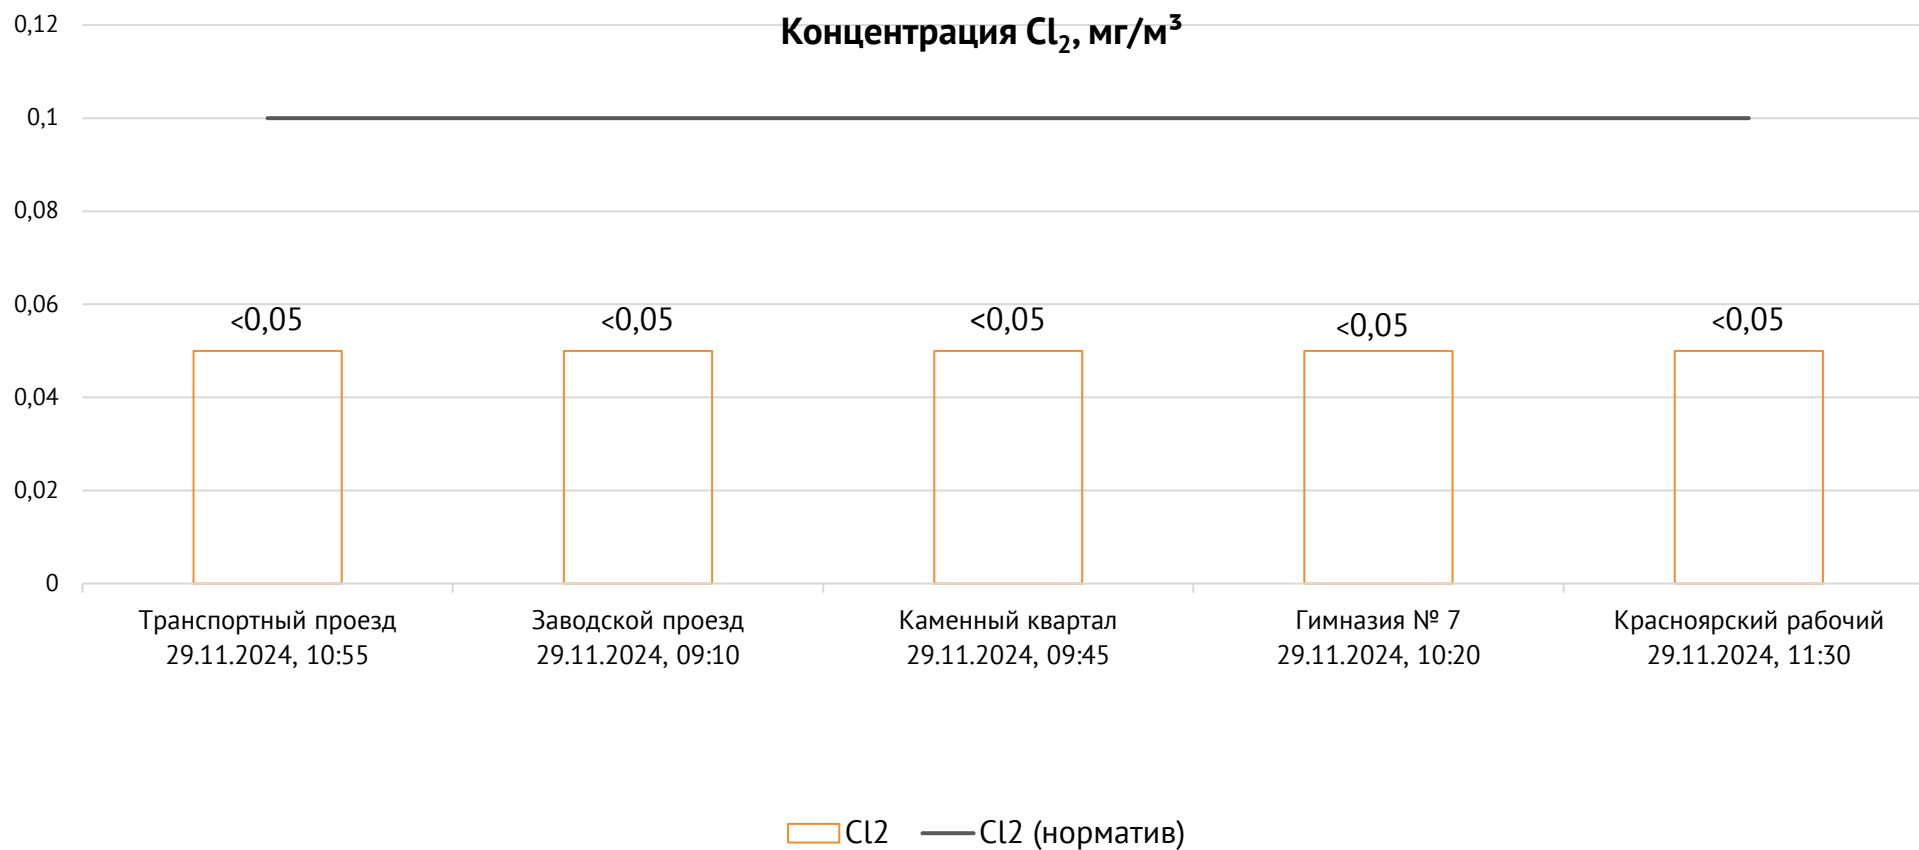

ОАО «Красцветмет»

Тел.: +7 391 259 3333, info@krastsvetmet.ru, www.krastsvetmet.ru

Транспортный проезд, дом 1, г. Красноярск, Российская Федерация, 660027