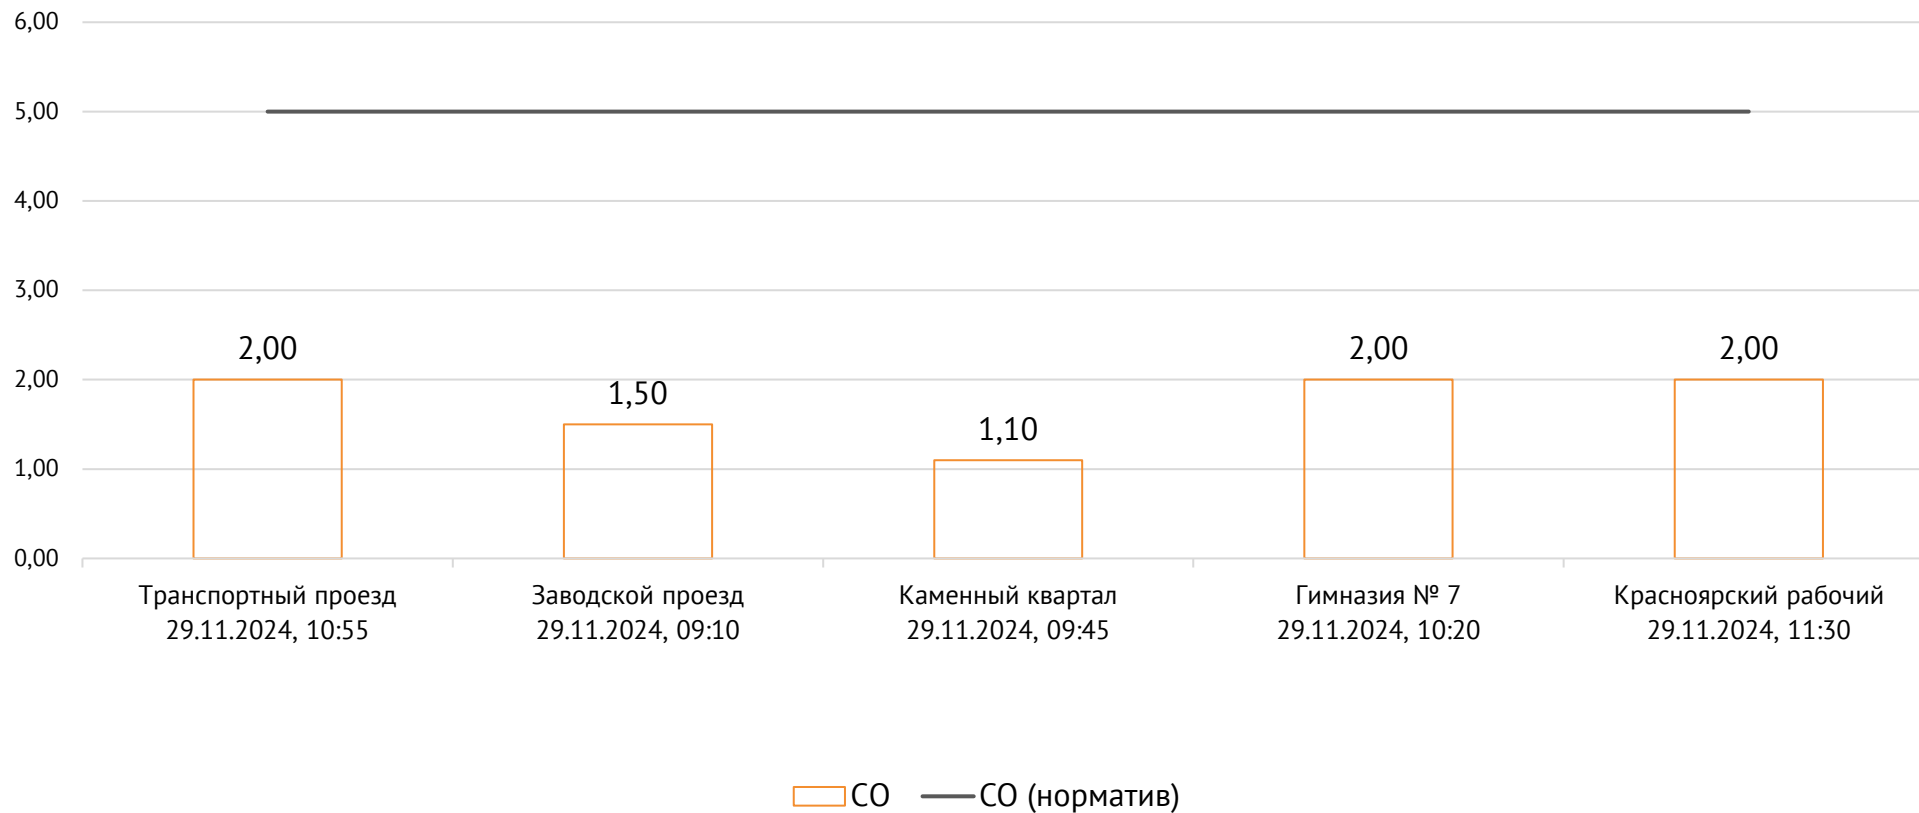

ОАО «Красцветмет»

Тел.: +7 391 259 3333, info@krastsvetmet.ru, www.krastsvetmet.ru

Транспортный проезд, дом 1, г. Красноярск, Российская Федерация, 660027

Концентрация CO, мг/м³