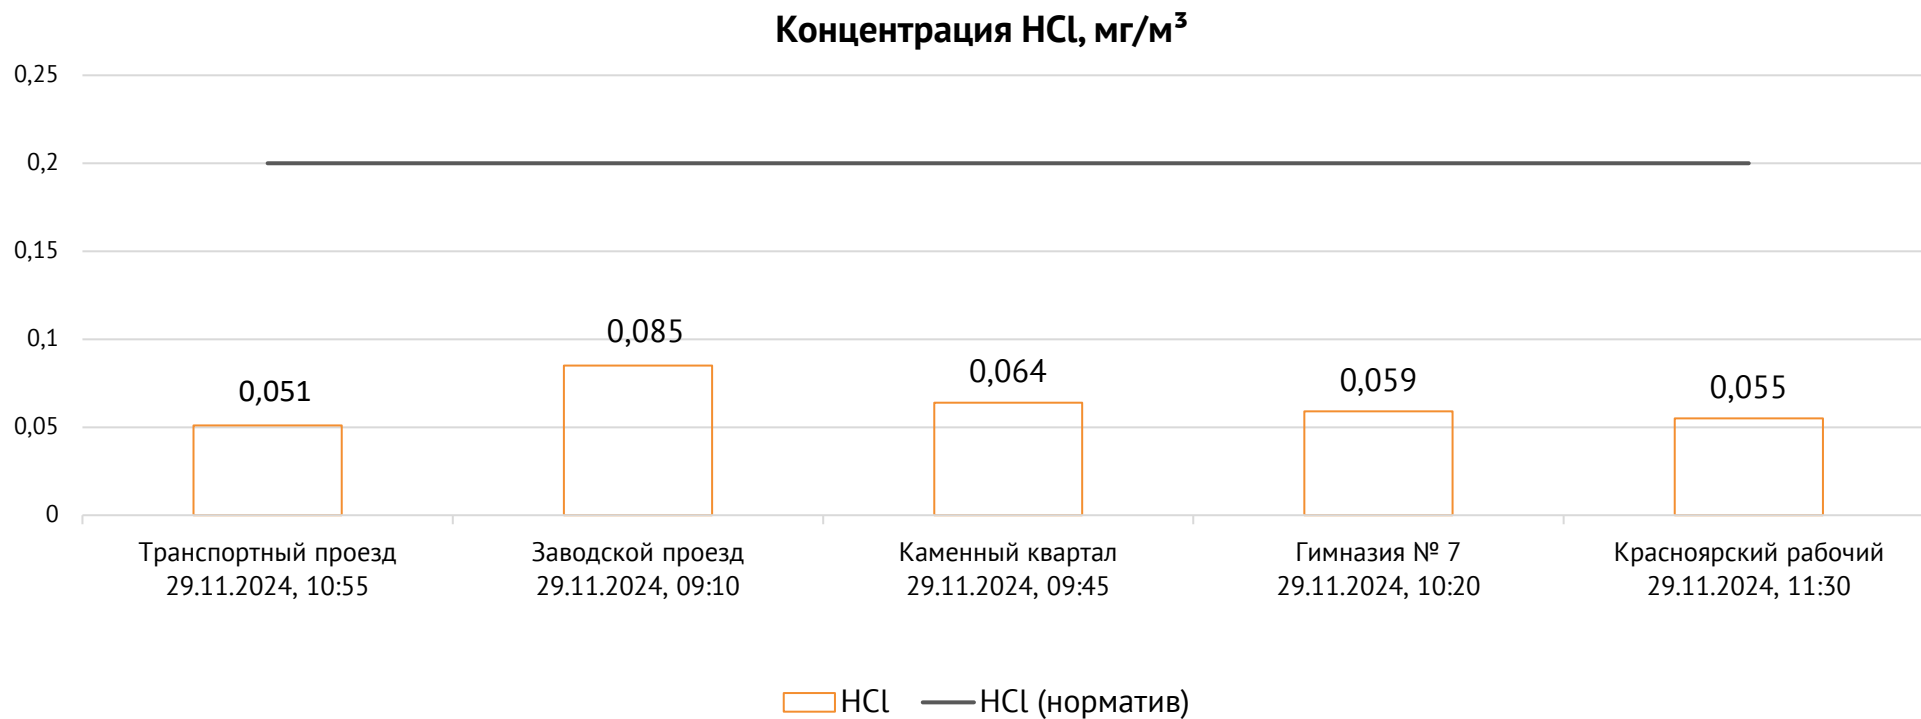

ОАО «Красцветмет»

Тел.: +7 391 259 3333, info@krastsvetmet.ru, www.krastsvetmet.ru

Транспортный проезд, дом 1, г. Красноярск, Российская Федерация, 660027

Протокол № 6575-Г от 02.12.2024

Контроль уровня загрязнения атмосферного воздуха (в том числе в период обввления неблагоприятных метеоусловий на границе санитарно-защитной зоны)

Номер вводимого режима: