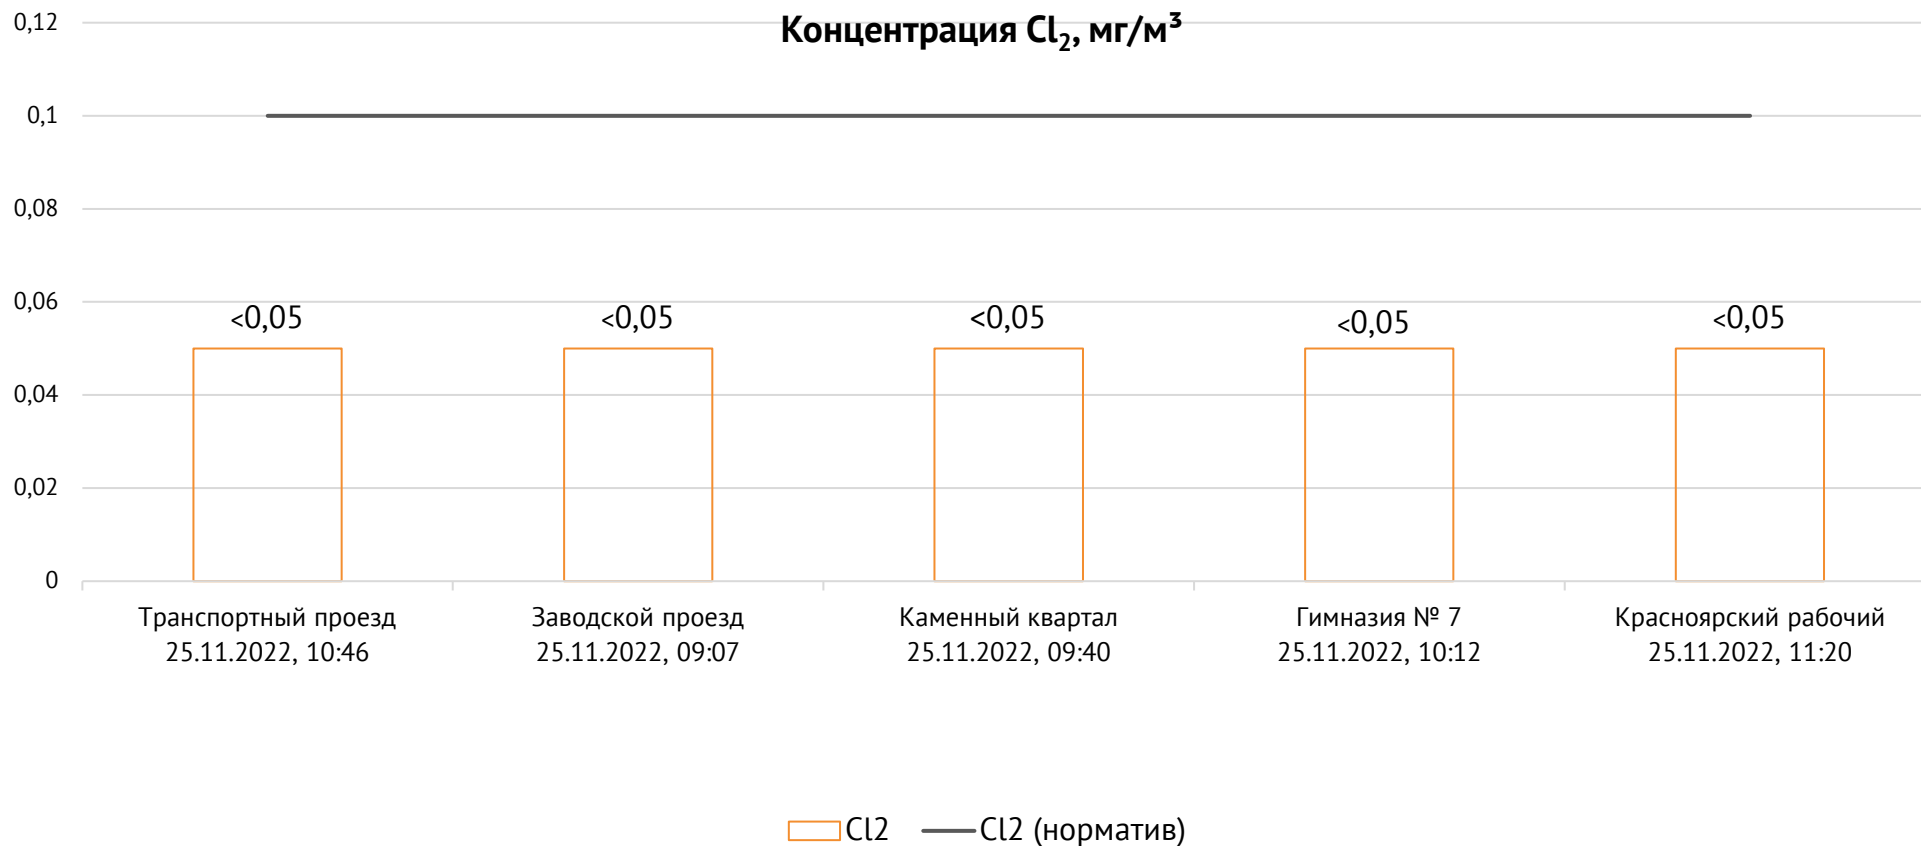

ОАО «Красцветмет»

Тел.: +7 391 259 3333, info@krastsvetmet.ru, www.krastsvetmet.ru

Транспортный проезд, дом 1, г. Красноярск, Российская Федерация, 660027