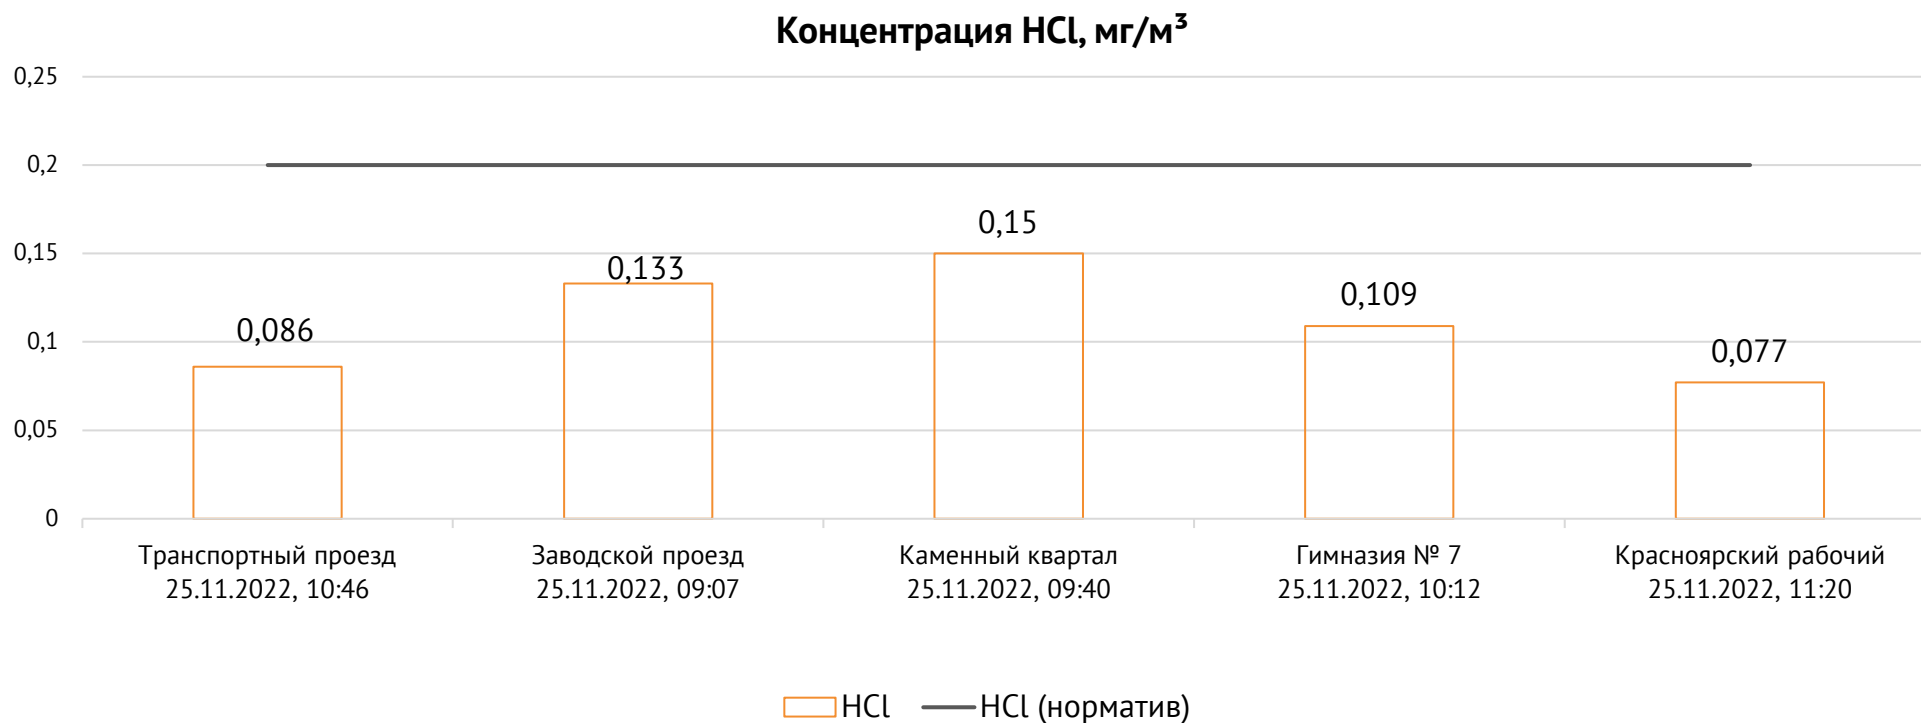

ОАО «Красцветмет»

Тел.: +7 391 259 3333, info@krastsvetmet.ru, www.krastsvetmet.ru

Транспортный проезд, дом 1, г. Красноярск, Российская Федерация, 660027

Протокол № 2293/Г от 25.11.2022

Контроль уровня загрязнения атмосферного воздуха (в том числе в период обввления неблагоприятных метеоусловий на границе санитарно-защитной зоны)

Номер вводимого режима: