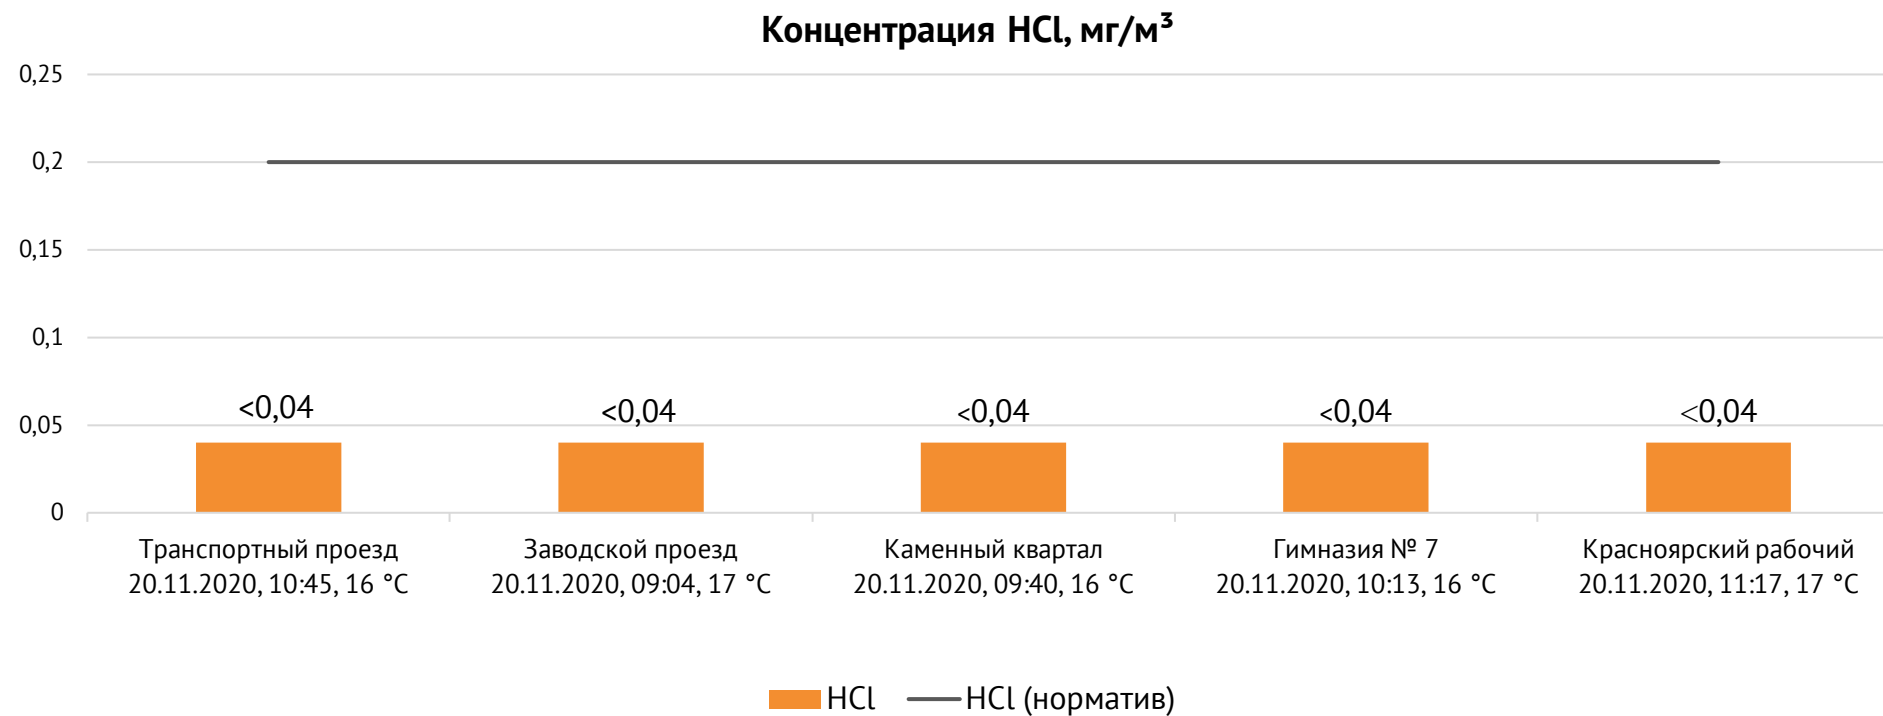

ОАО «Красцветмет»

Тел.: +7 391 259 3333, info@krastsvetmet.ru, www.krastsvetmet.ru

Транспортный проезд, дом 1, г. Красноярск, Российская Федерация, 660027

Протокол № 15325/Г от 23.11.2020

Контроль уровня загрязнения атмосферного воздуха (в том числе в период обввления неблагоприятных метеоусловий на границе санитарно-защитной зоны)

Направление ветра и номер вводимого режима: западный