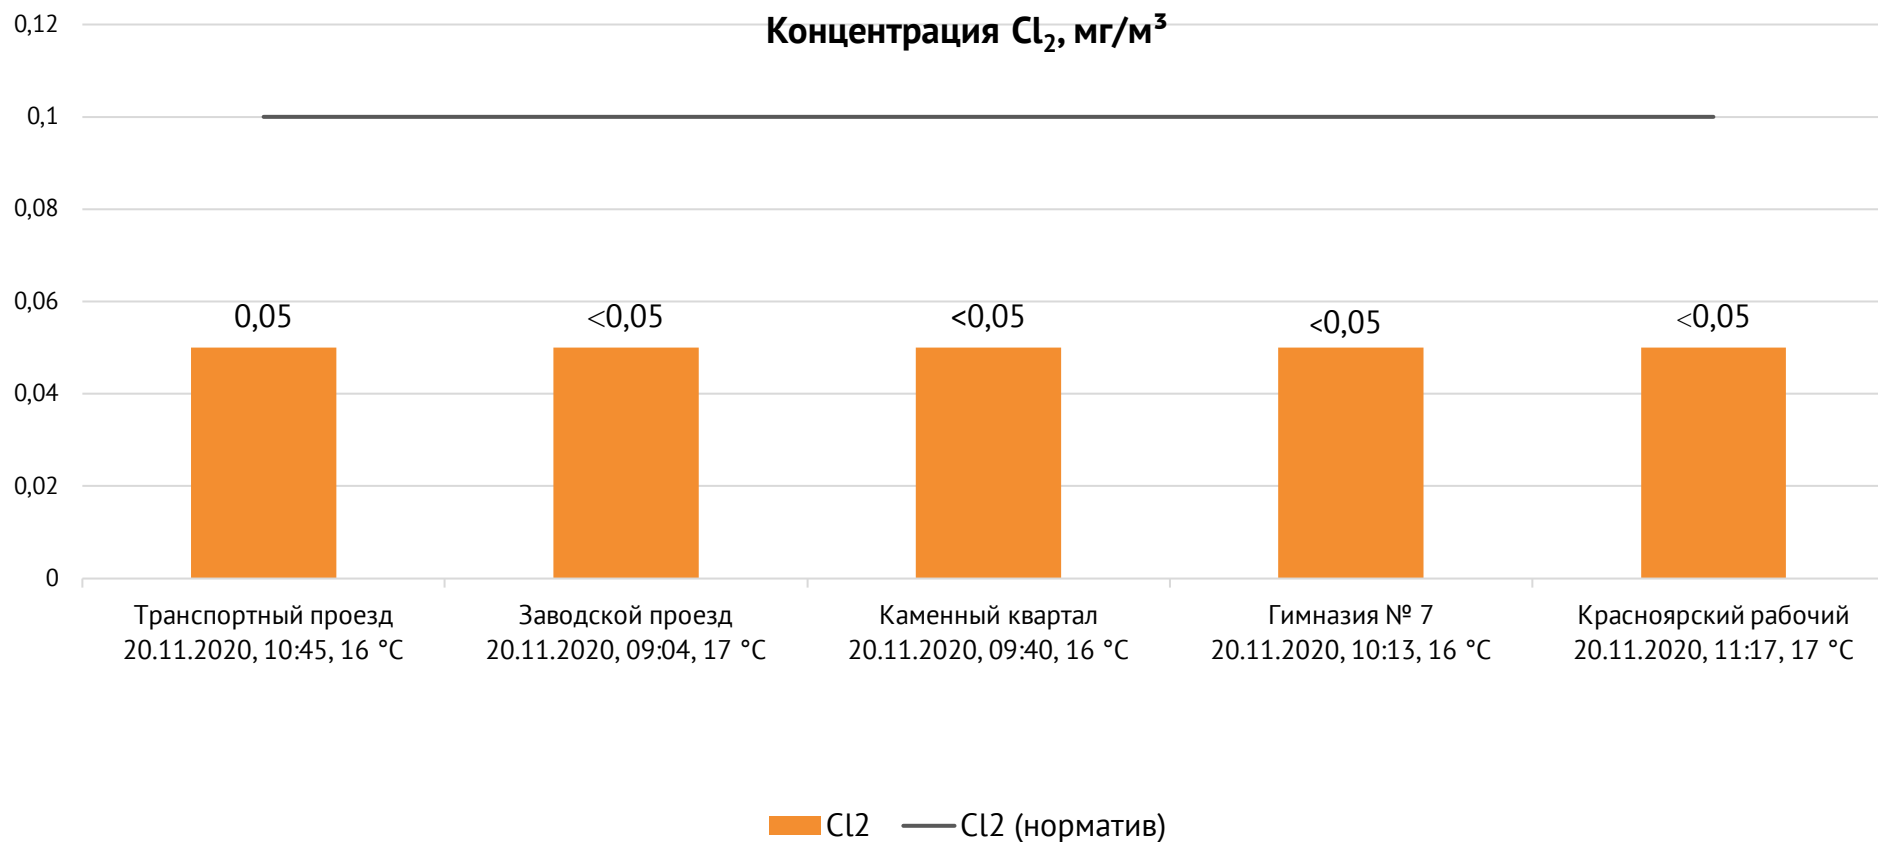

ОАО «Красцветмет»

Тел.: +7 391 259 3333, info@krastsvetmet.ru, www.krastsvetmet.ru

Транспортный проезд, дом 1, г. Красноярск, Российская Федерация, 660027