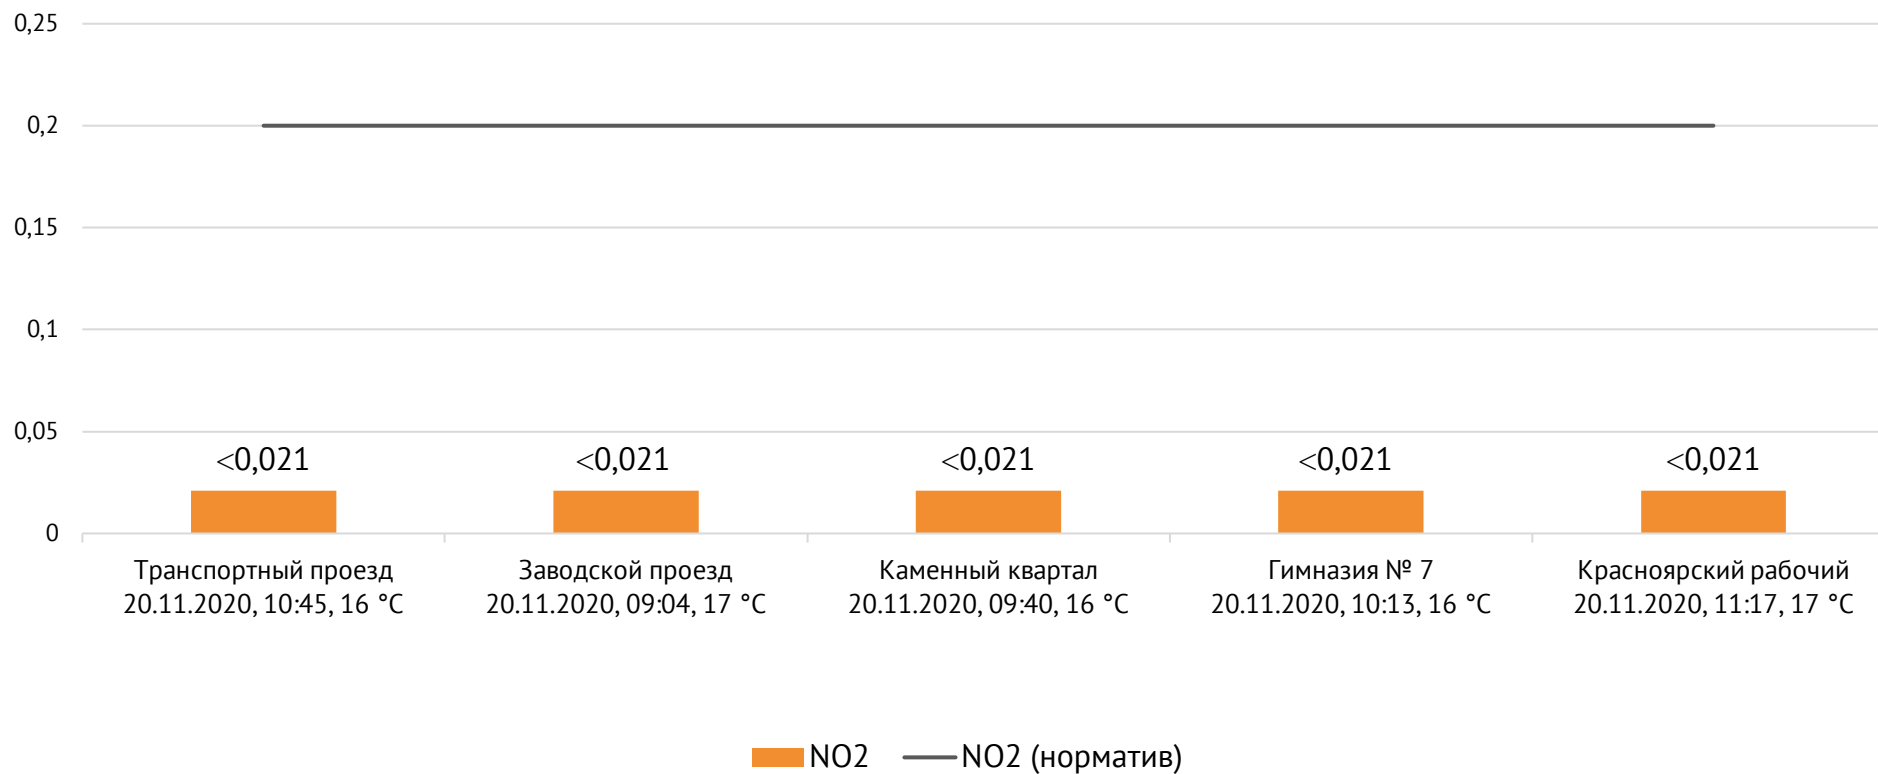

Концентрация NO₂, мг/м³