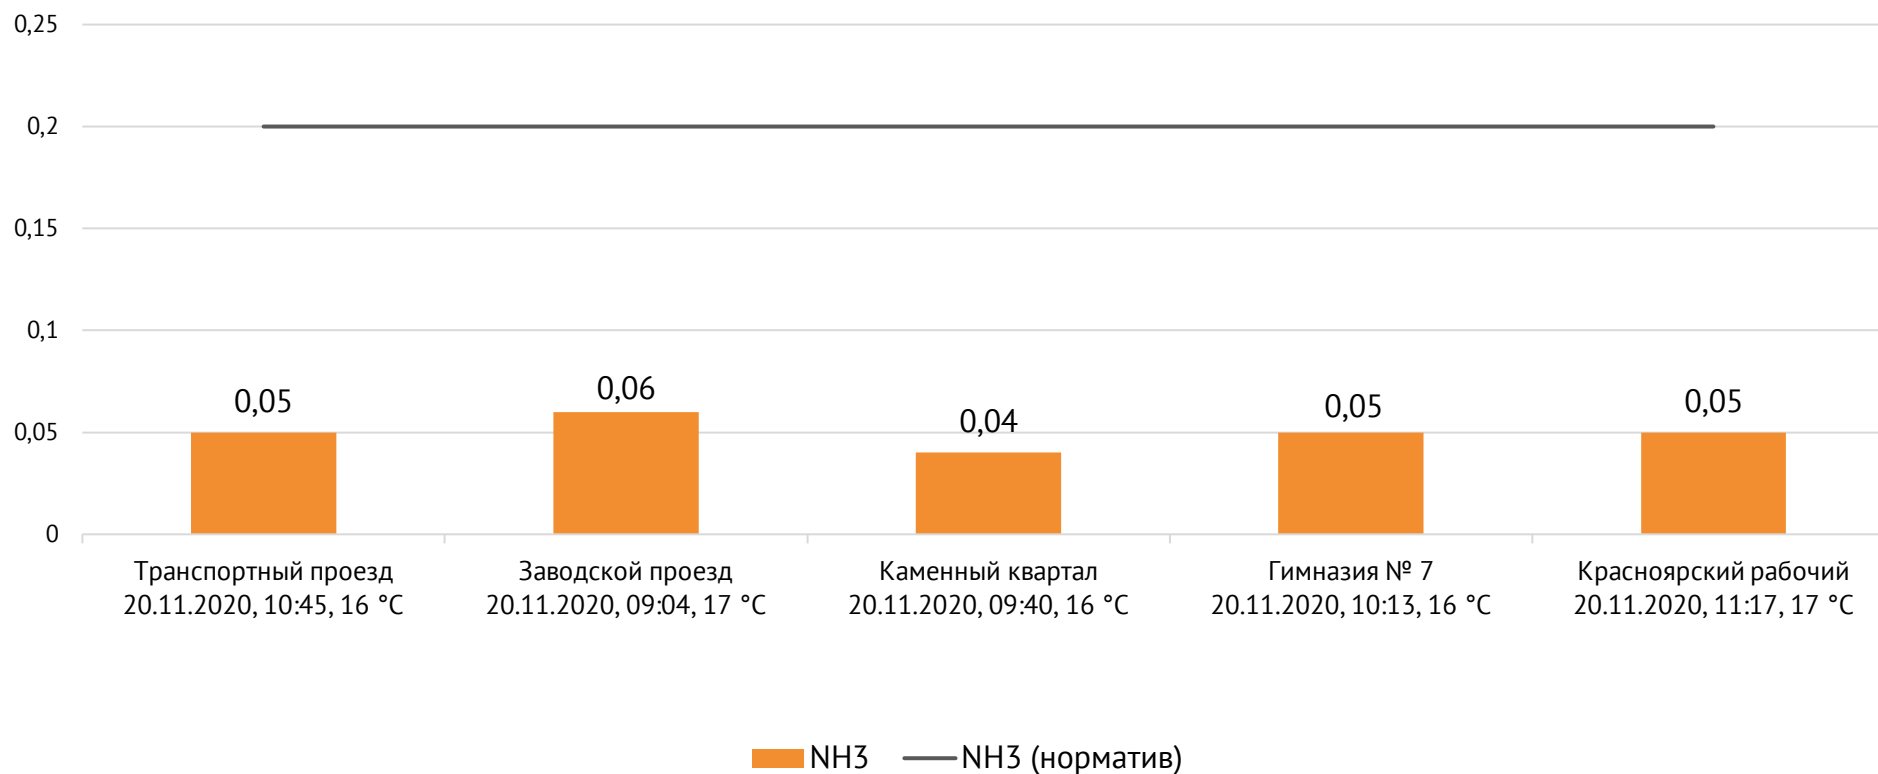

ОАО «Красцветмет»

Тел.: +7 391 259 3333, info@krastsvetmet.ru, www.krastsvetmet.ru

Транспортный проезд, дом 1, г. Красноярск, Российская Федерация, 660027

Концентрация NH_3 , мг/м^3