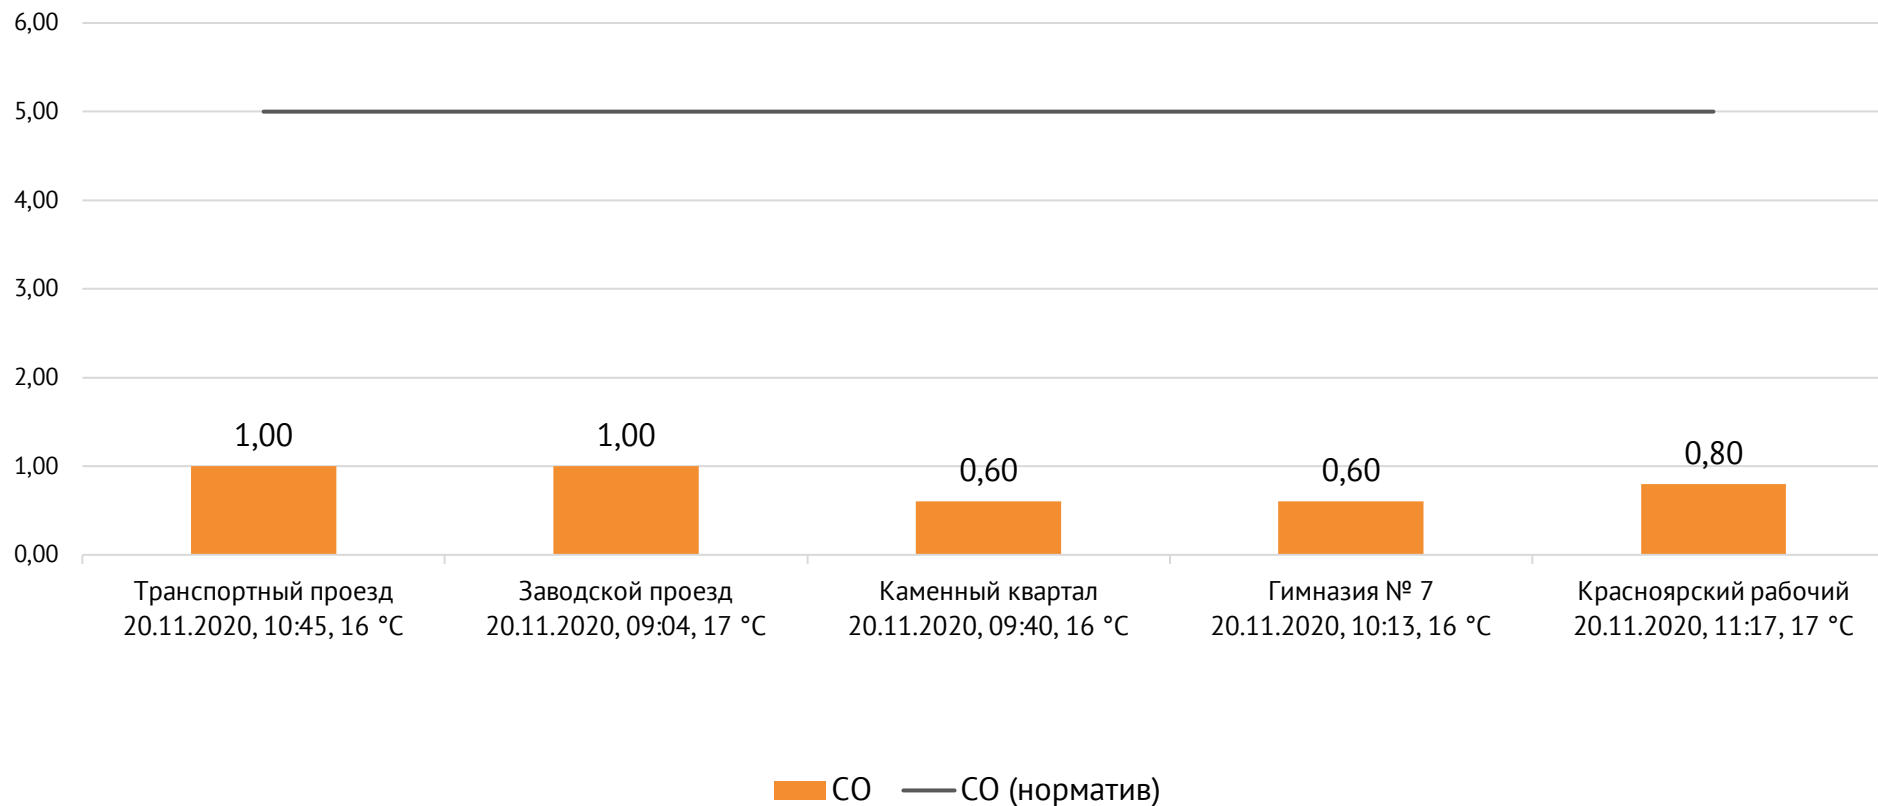

Концентрация NO₂, мг/м³

ОАО «Красцветмет»

Тел.: +7 391 259 3333, info@krastsvetmet.ru, www.krastsvetmet.ru

Транспортный проезд, дом 1, г. Красноярск, Российская Федерация, 660027

Концентрация CO, мг/м³

ОАО «Красцветмет»