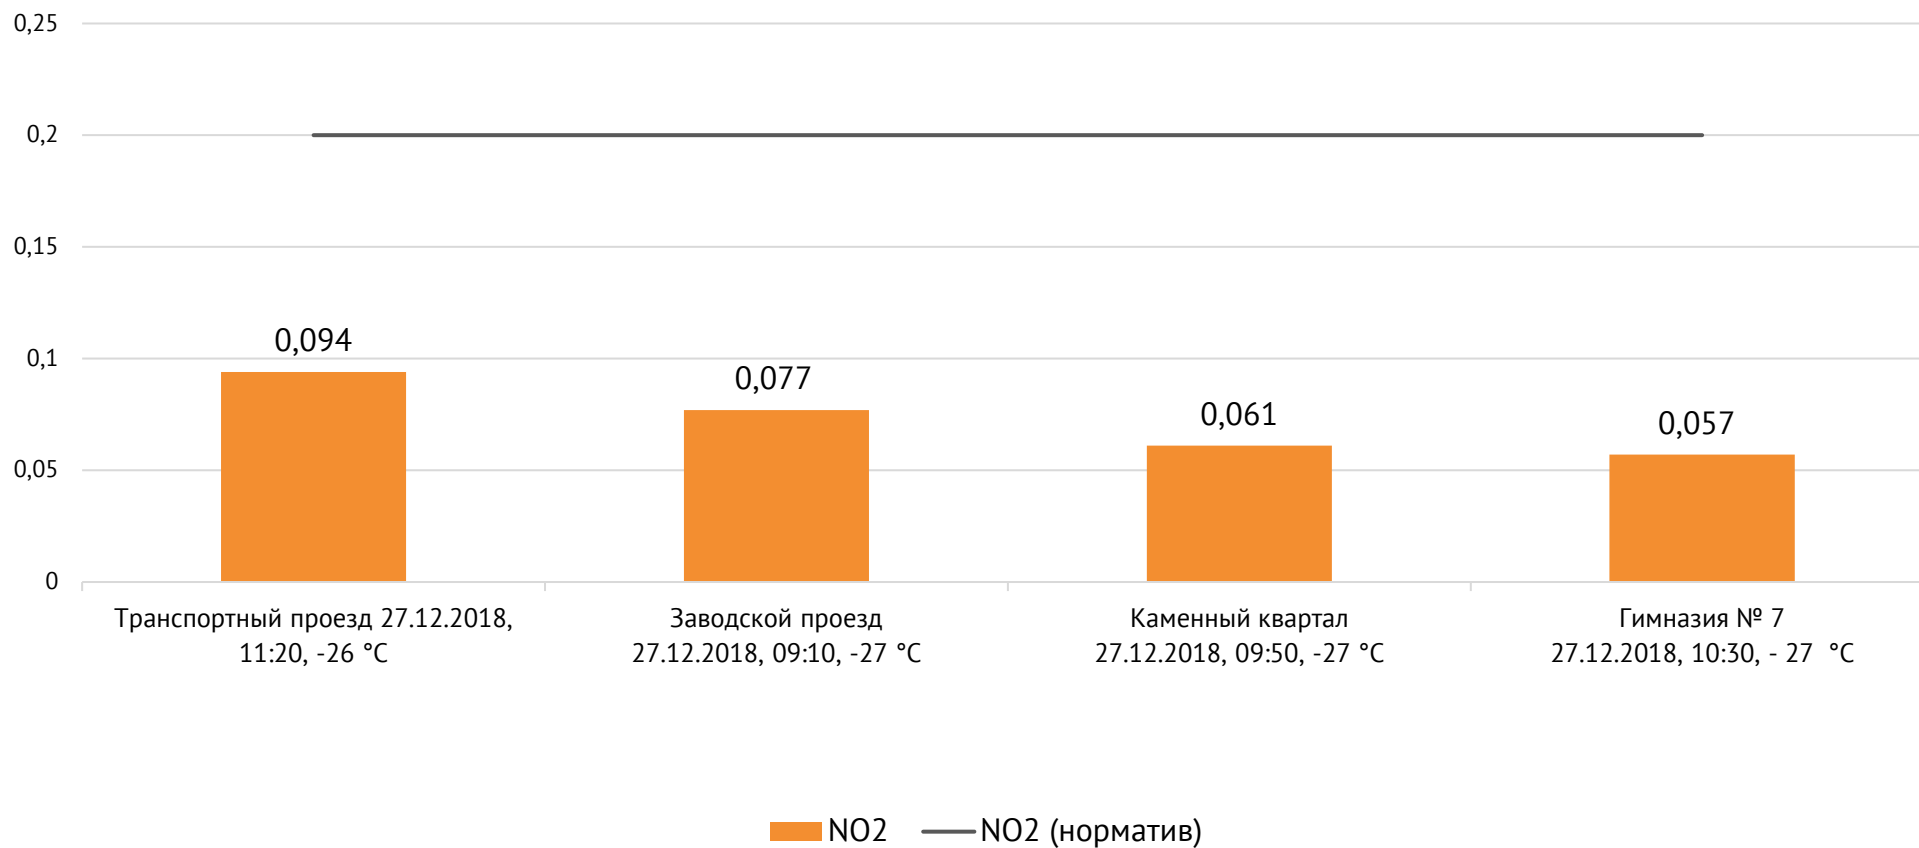

Концентрация NO₂, мг/м³