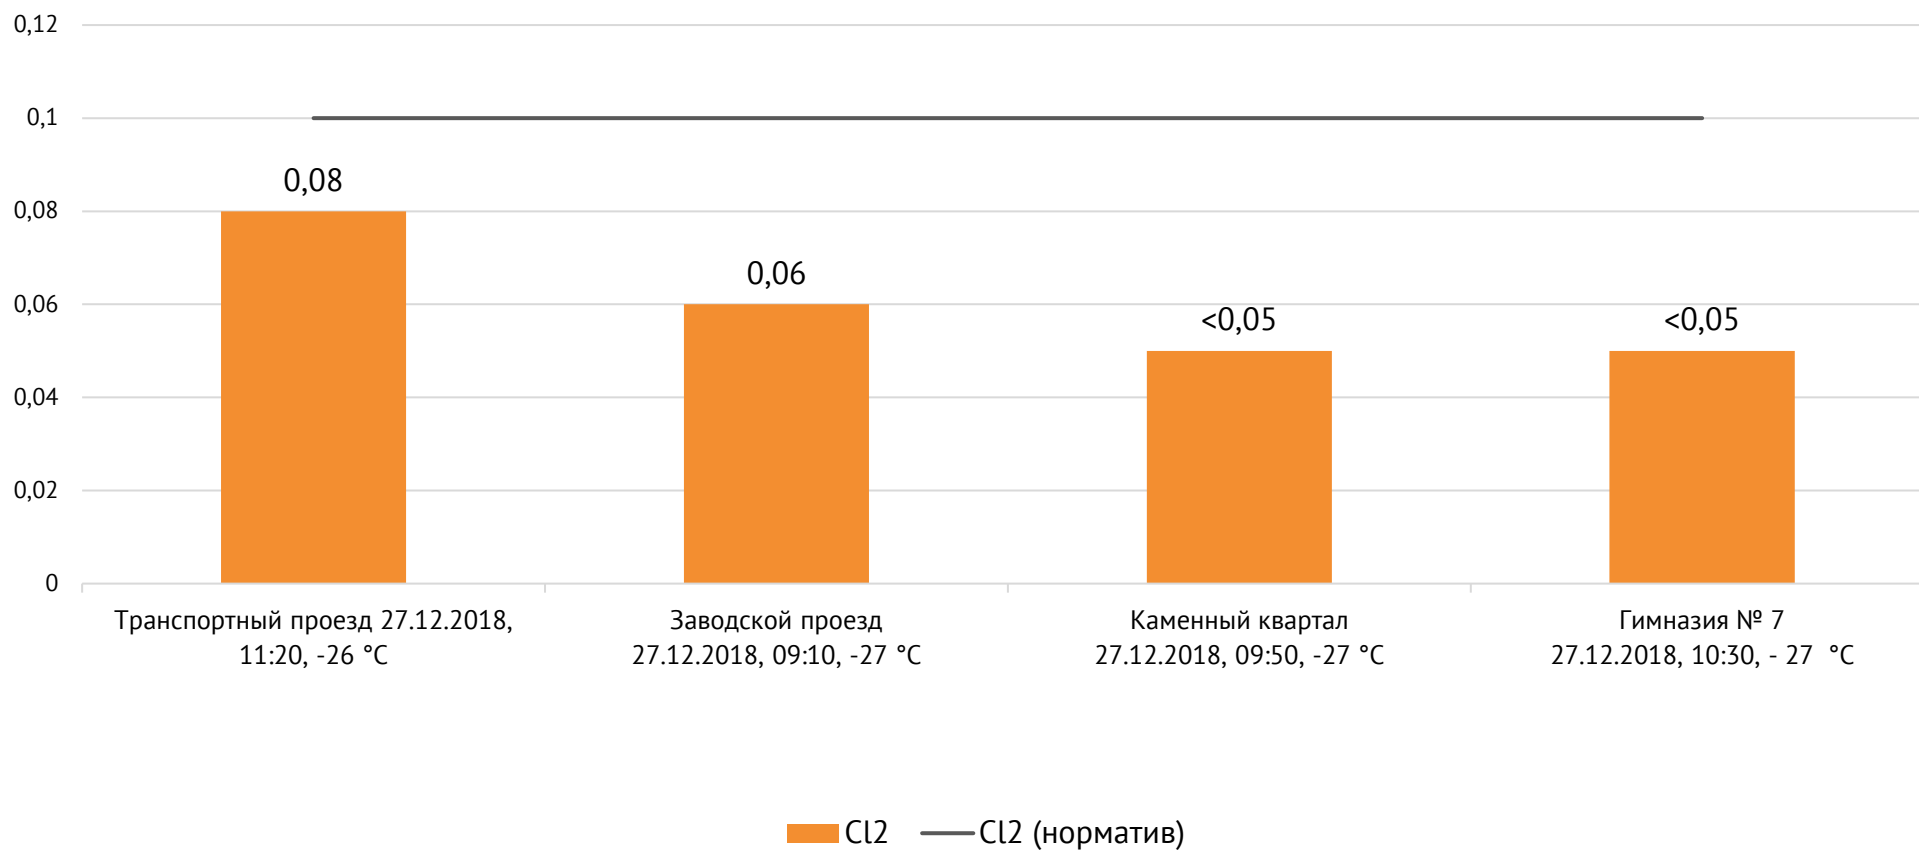

ОАО «Красцветмет»

Тел.: +7 391 259 3333, info@krastsvetmet.ru, www.krastsvetmet.ru

Транспортный проезд, дом 1, г. Красноярск, Российская Федерация, 660027

Концентрация Cl_2 , мг/м³