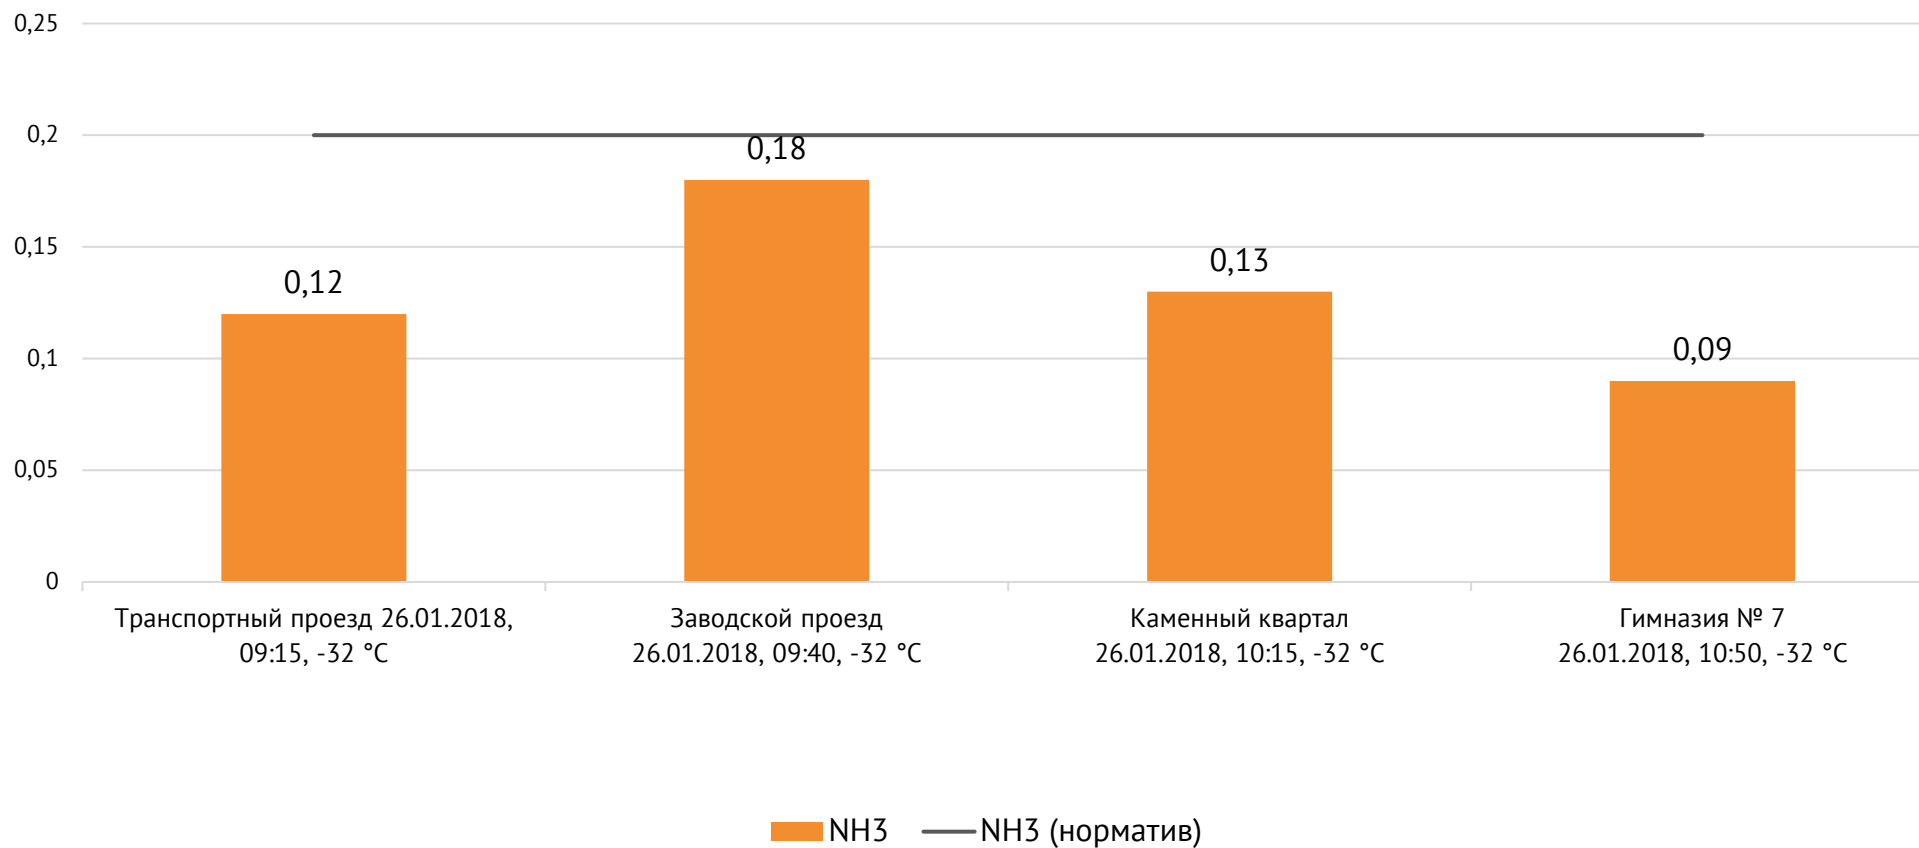

ОАО «Красцветмет»

Тел.: +7 391 259 3333, info@krastsvetmet.ru, www.krastsvetmet.ru

Транспортный проезд, дом 1, г. Красноярск, Российская Федерация, 660027

Концентрация NH_3 , мг/м^3