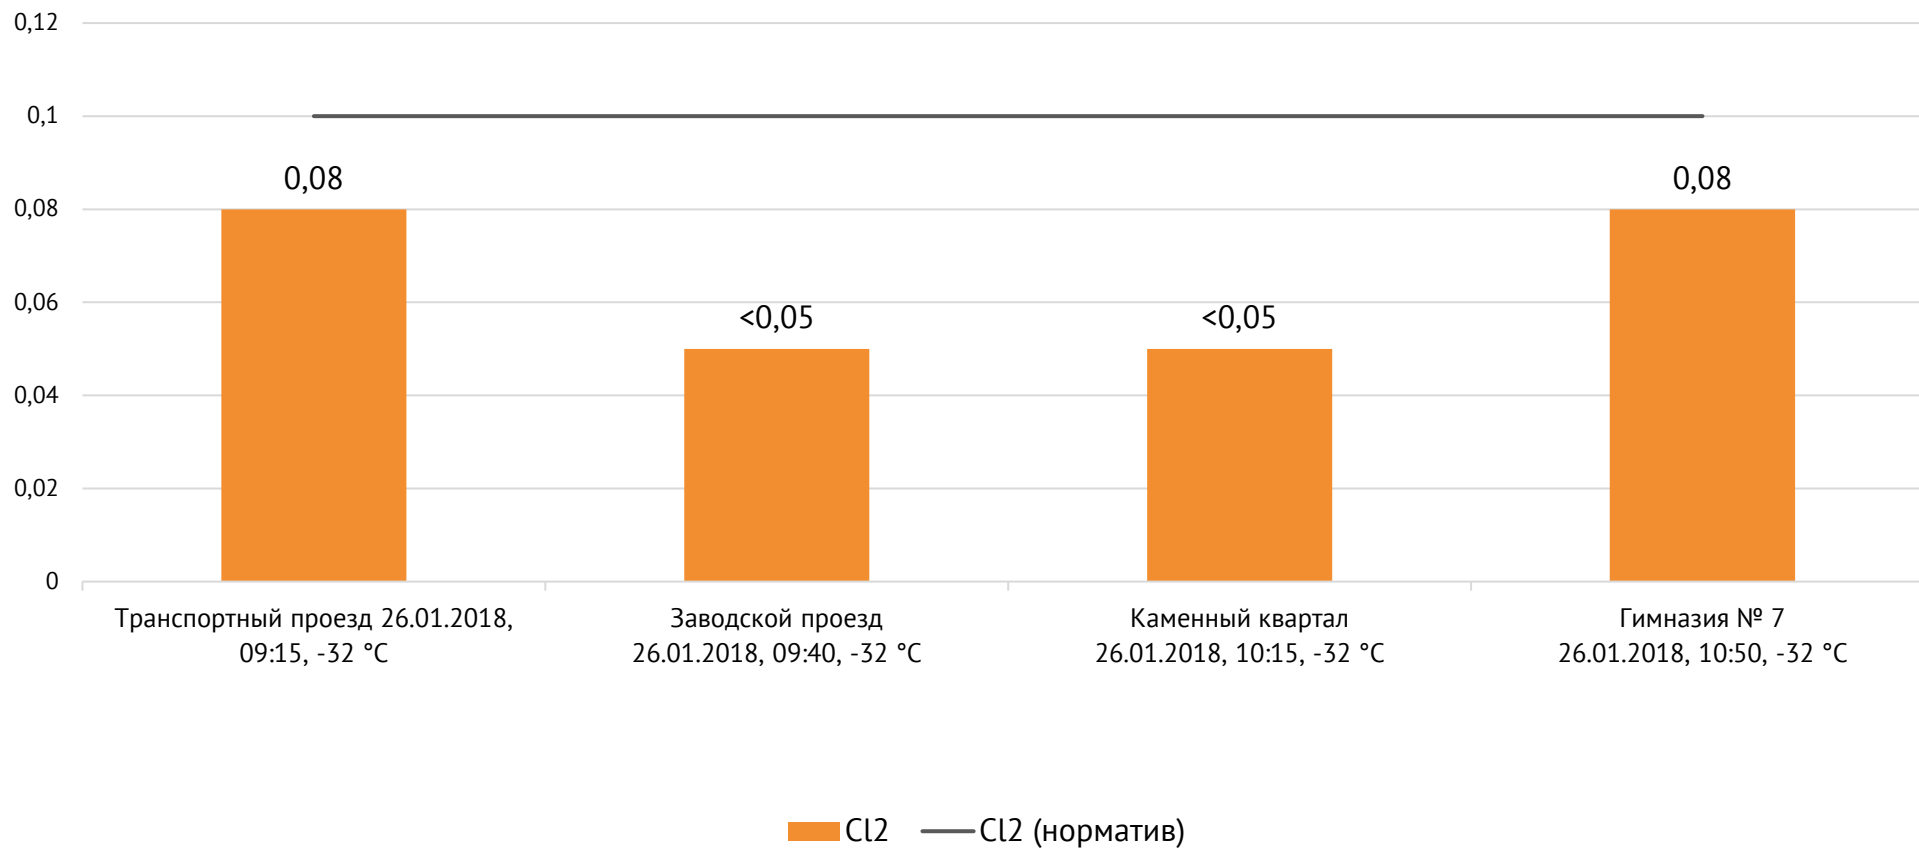

Направление ветра и номер вводимого режима: южный слабый, НМУ

Концентрация Cl₂, мг/м³

ОАО «Красцветмет»

Тел.: +7 391 259 3333, info@krastsvetmet.ru, www.krastsvetmet.ru

Транспортный проезд, дом 1, г. Красноярск, Российская Федерация, 660027