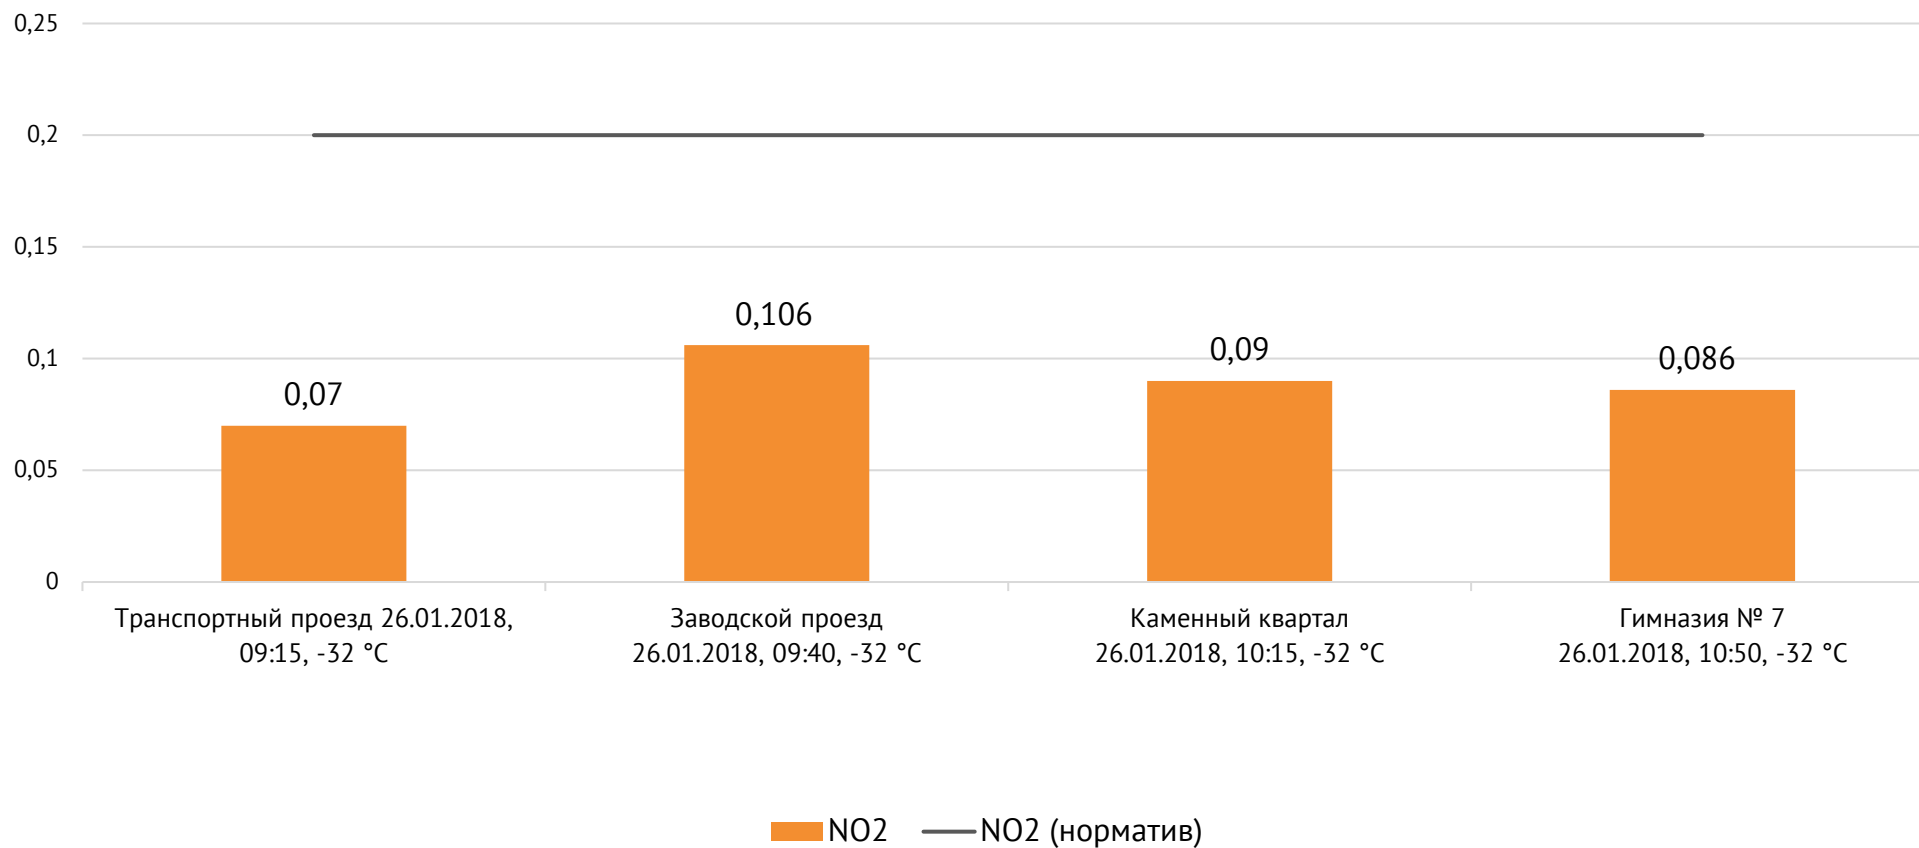

ОАО «Красцветмет»

Тел.: +7 391 259 3333, info@krastsvetmet.ru, www.krastsvetmet.ru

Транспортный проезд, дом 1, г. Красноярск, Российская Федерация, 660027

Концентрация NO₂, мг/м³