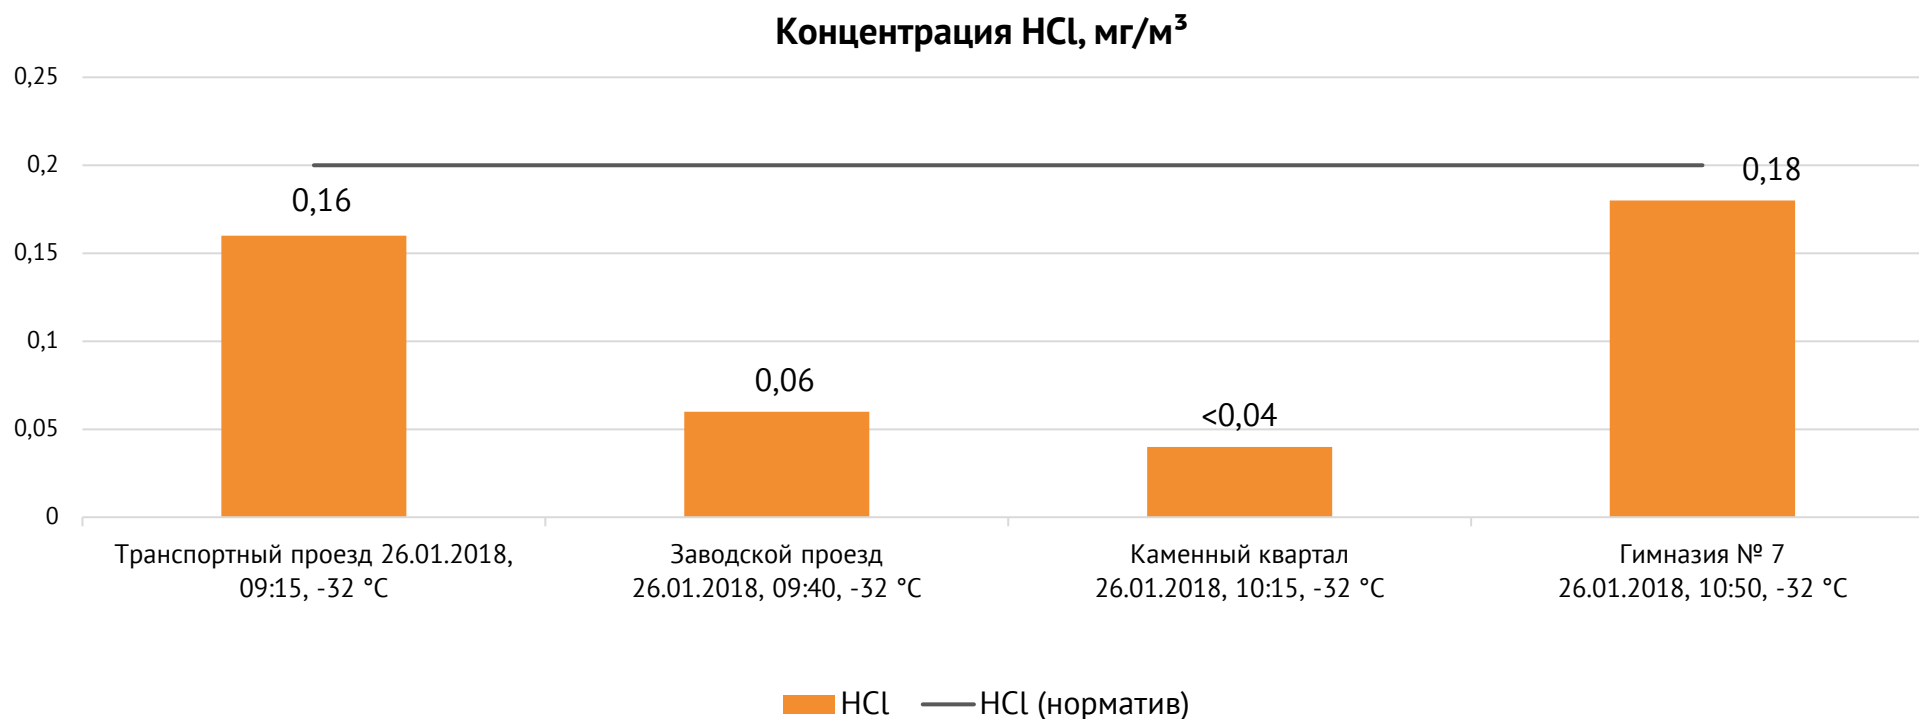

Направление ветра и номер вводимого режима: южный слабый, НМУ

Концентрация Cl₂, мг/м³

ОАО «Красцветмет»

Тел.: +7 391 259 3333, info@krastsvetmet.ru, www.krastsvetmet.ru

Транспортный проезд, дом 1, г. Красноярск, Российская Федерация, 660027