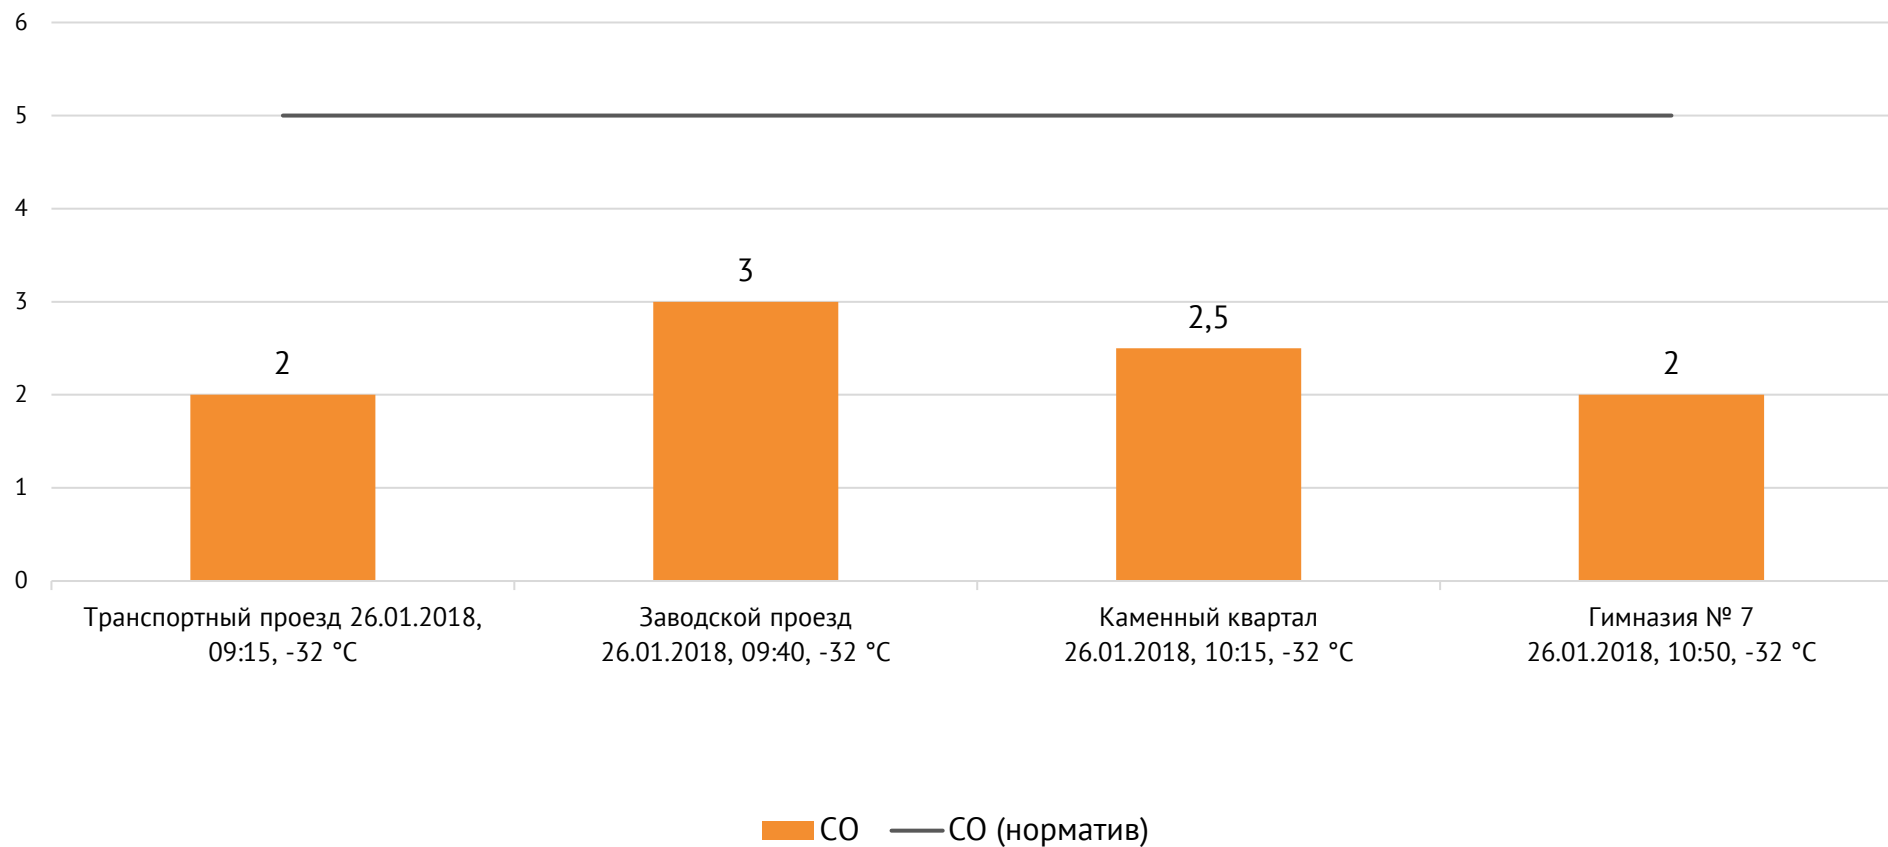

Концентрация NO₂, мг/м³

ОАО «Красцветмет»

Тел.: +7 391 259 3333, info@krastsvetmet.ru, www.krastsvetmet.ru

Транспортный проезд, дом 1, г. Красноярск, Российская Федерация, 660027

Концентрация CO, мг/м³

ОАО «Красцветмет»