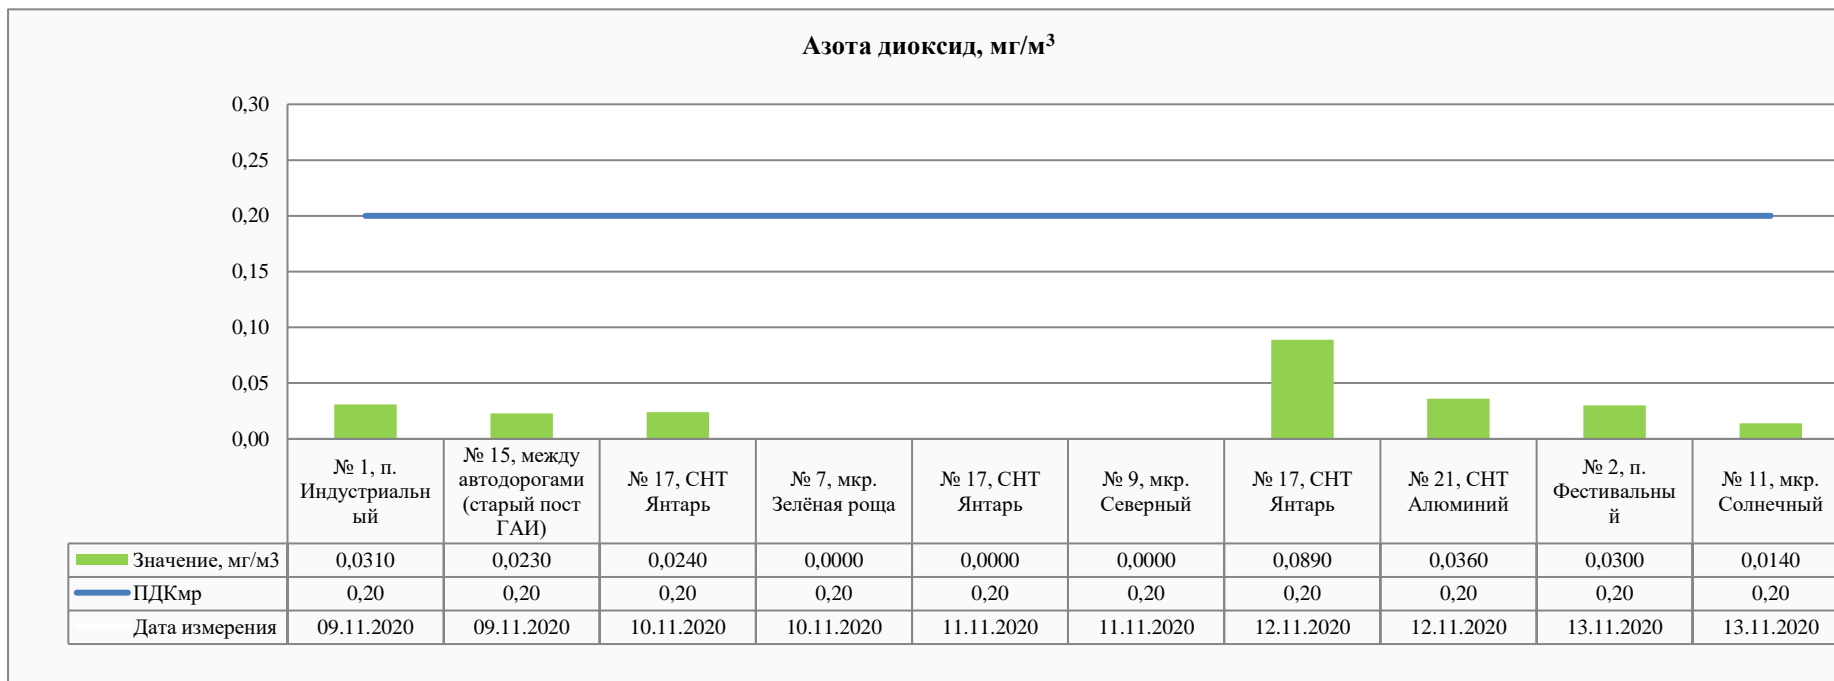

Акционерное общество «РУСАЛ Красноярский Алюминиевый Завод»
(АО «РУСАЛ Красноярск»)
ул. Пограничников, 40, г. Красноярск, Российская Федерация, 660111
Тел.: (391) 256-40-35, Факс: (391) 256-40-88

Санитарно-промышленная лаборатория АО "РУСАЛ Красноярск"
Адрес: г. Красноярск, ул. Пограничников, 40
e-mail Yana.Kovaleva@rusal.com
тел. (391) 256 33 97; (391) 256 39 23