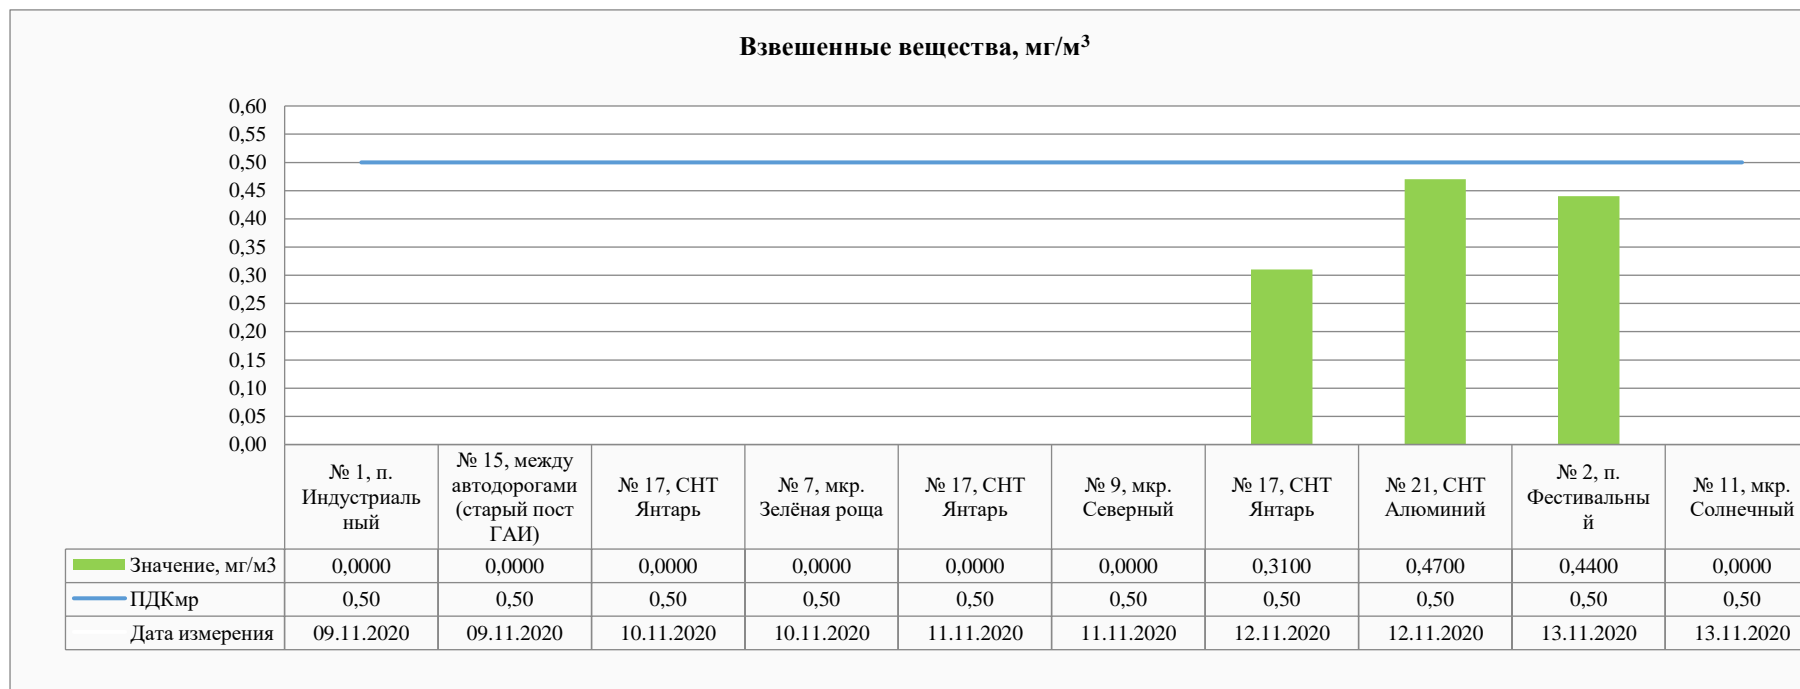

Санитарно-промышленная лаборатория АО "РУСАЛ Красноярск"
Адрес: г. Красноярск, ул. Пограничников, 40
e-mail Yana.Kovaleva@rusal.com
тел. (391) 256 33 97; (391) 256 39 23