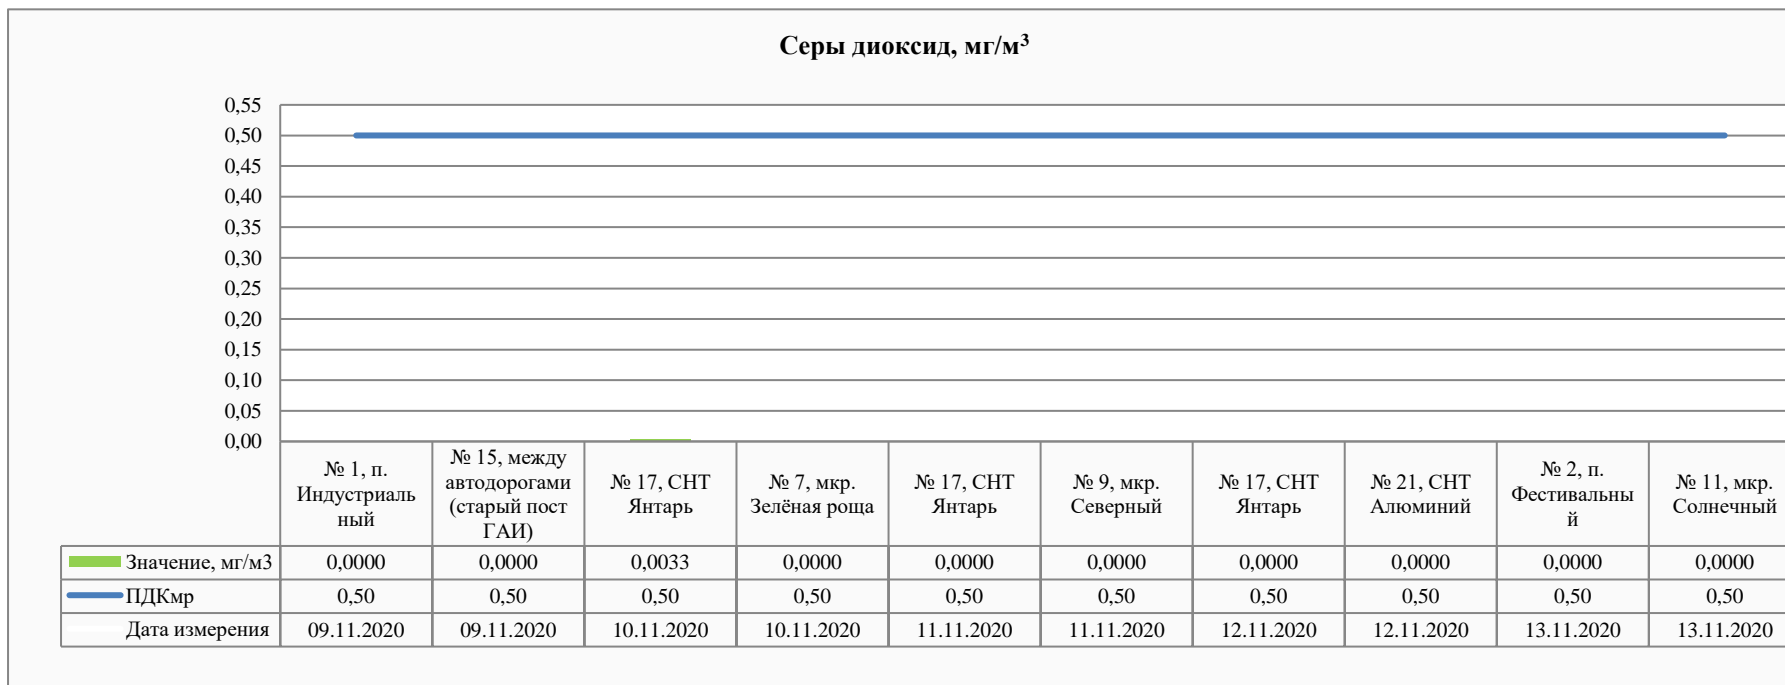

Акционерное общество «РУСАЛ Красноярский Алюминиевый Завод»
(АО «РУСАЛ Красноярск»)
ул. Пограничников, 40, г. Красноярск, Российская Федерация, 660111
Тел.: (391) 256-40-35, Факс: (391) 256-40-88

Примечание: 0,0000-ниже пределов обнаружений.

Санитарно-промышленная лаборатория АО "РУСАЛ Красноярск"
Адрес: г. Красноярск, ул. Пограничников, 40
e-mail Yana.Kovaleva@rusal.com
ел. (391) 256 33 97; (391) 256 39 23