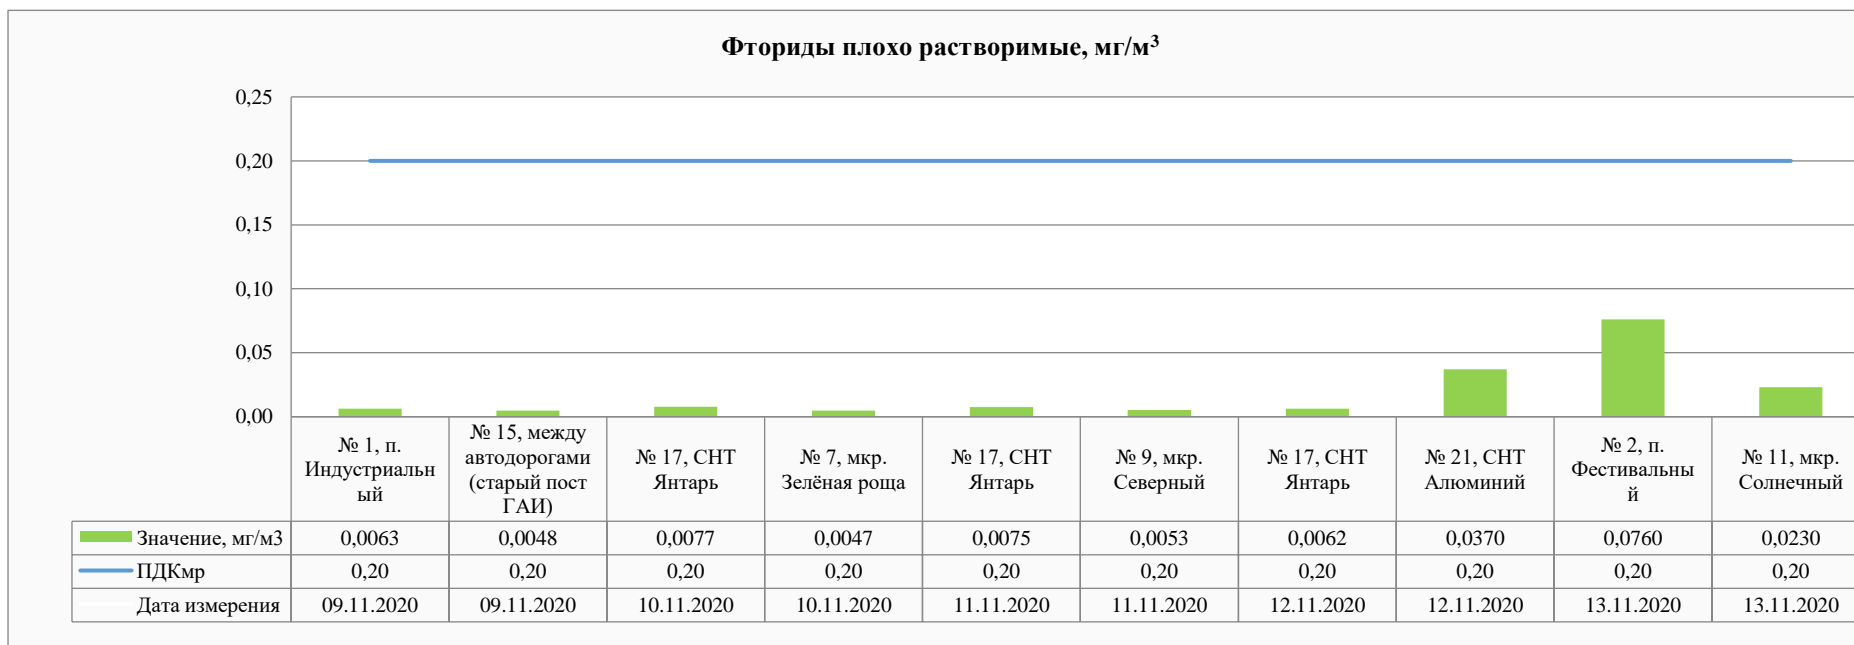

Акционерное общество «РУСАЛ Красноярский Алюминиевый Завод»
(АО «РУСАЛ Красноярск»)
ул. Пограничников, 40, г. Красноярск, Российская Федерация, 660111
Тел.: (391) 256-40-35, Факс: (391) 256-40-88