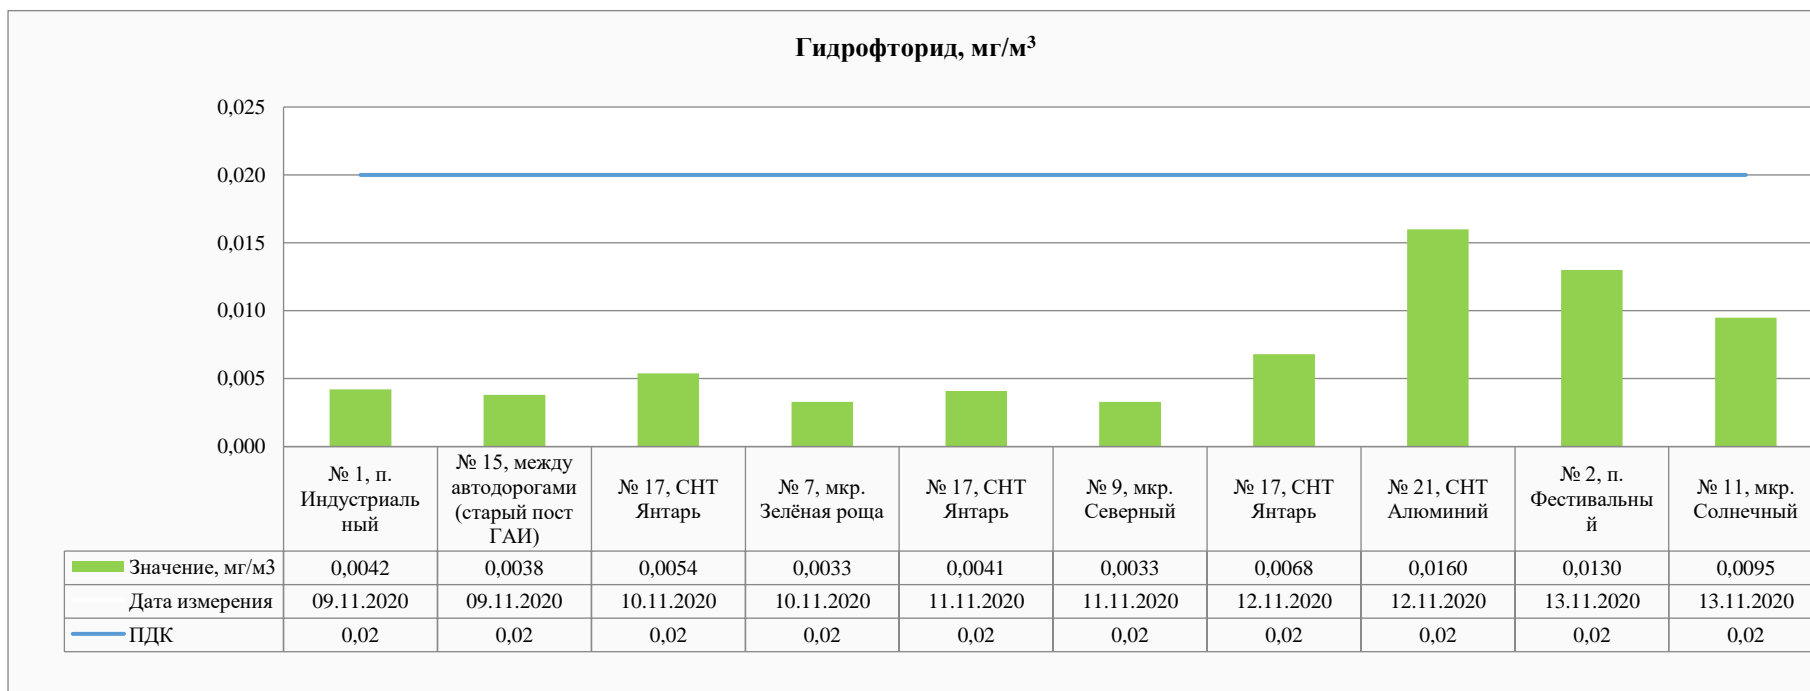

Акционерное общество «РУСАЛ Красноярский Алюминиевый Завод»
(АО «РУСАЛ Красноярск»)
ул. Пограничников, 40, г. Красноярск, Российская Федерация, 660111
Тел.: (391) 256-40-35, Факс: (391) 256-40-88

Контроль уровня загрязнения атмосферного воздуха в период с 09.11.2020 по 13.11.2020.