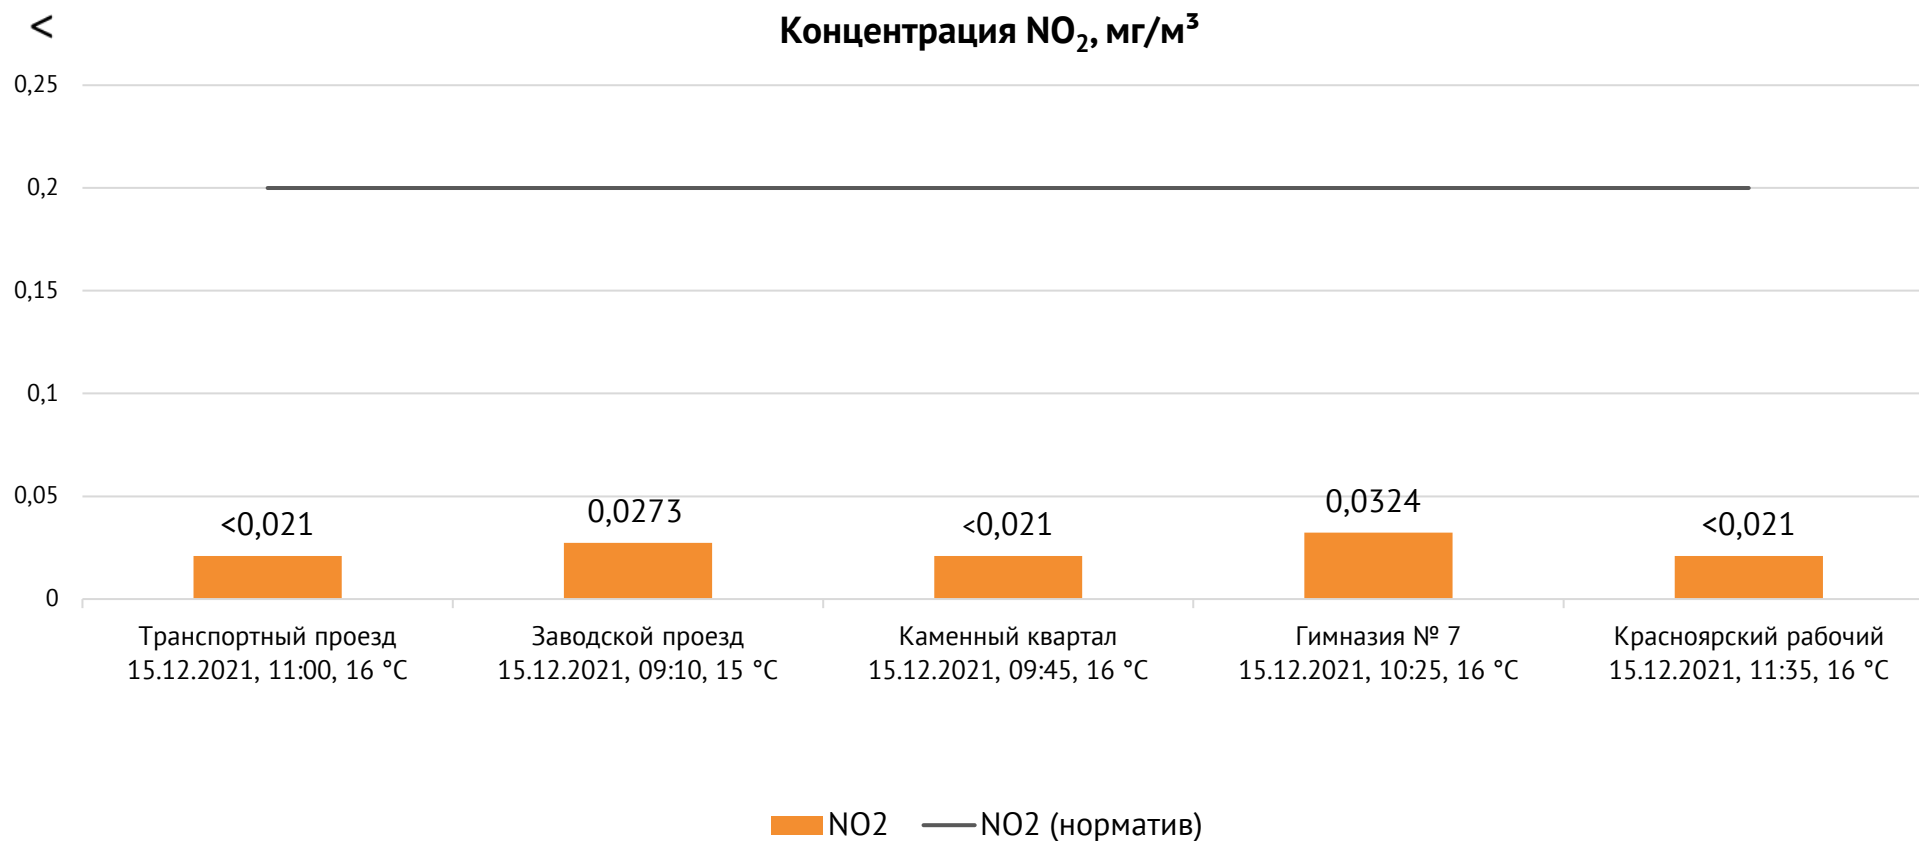

ОАО «Красцветмет»

Тел.: +7 391 259 3333, info@krastsvetmet.ru, www.krastsvetmet.ru

Транспортный проезд, дом 1, г. Красноярск, Российская Федерация, 660027