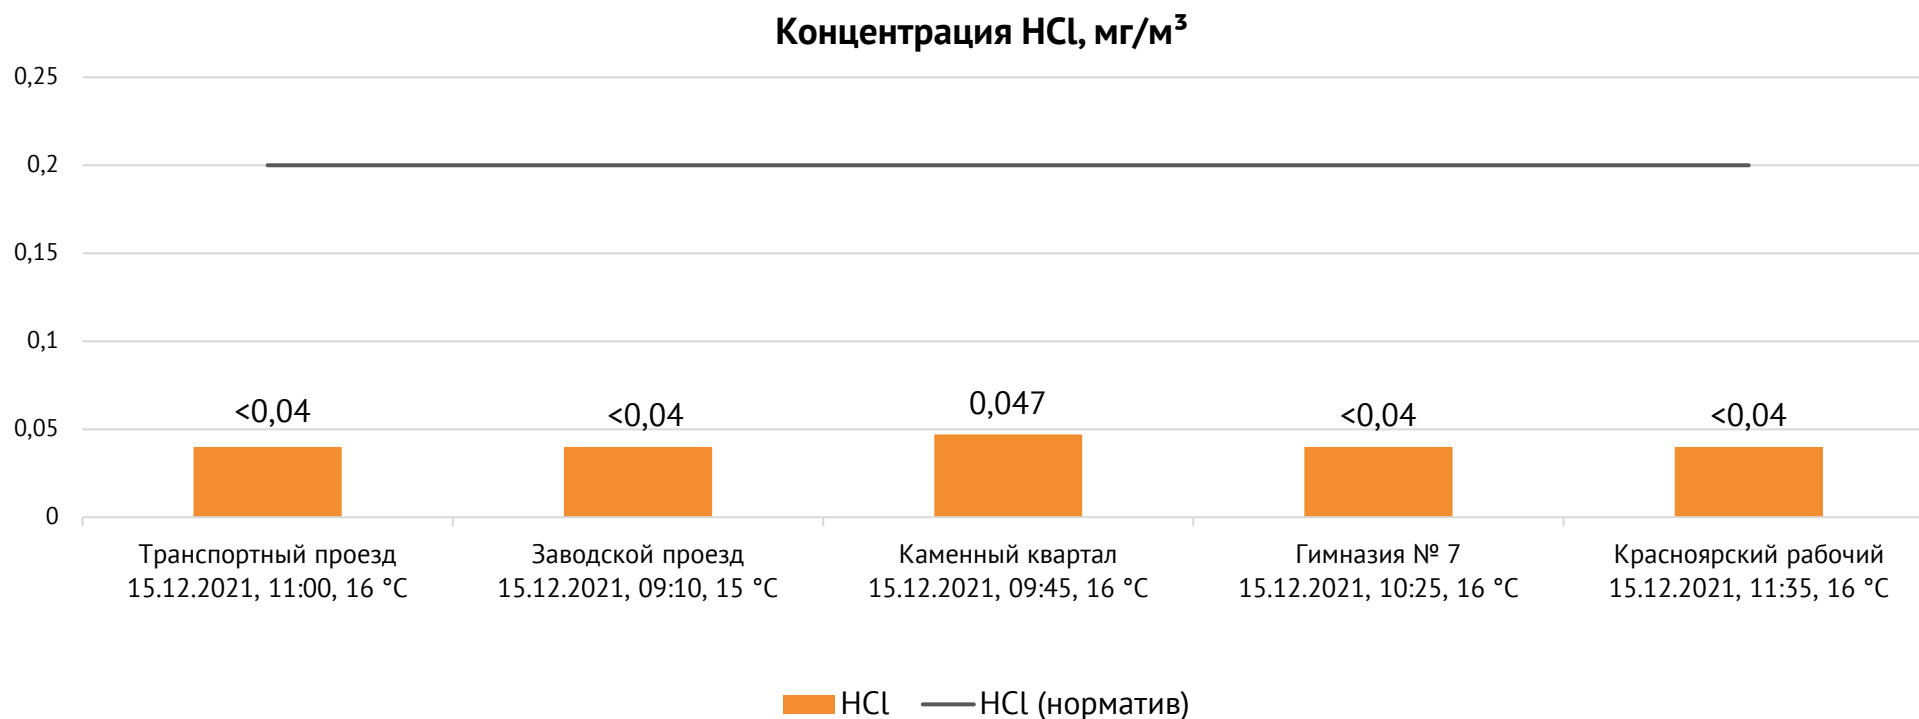

ОАО «Красцветмет»

Тел.: +7 391 259 3333, info@krastsvetmet.ru, www.krastsvetmet.ru

Транспортный проезд, дом 1, г. Красноярск, Российская Федерация, 660027

Протокол № 748-Г от 16.12.2021

Контроль уровня загрязнения атмосферного воздуха (в том числе в период обввления неблагоприятных метеоусловий на границе санитарно-защитной зоны)

Номер вводимого режима: 1 режим