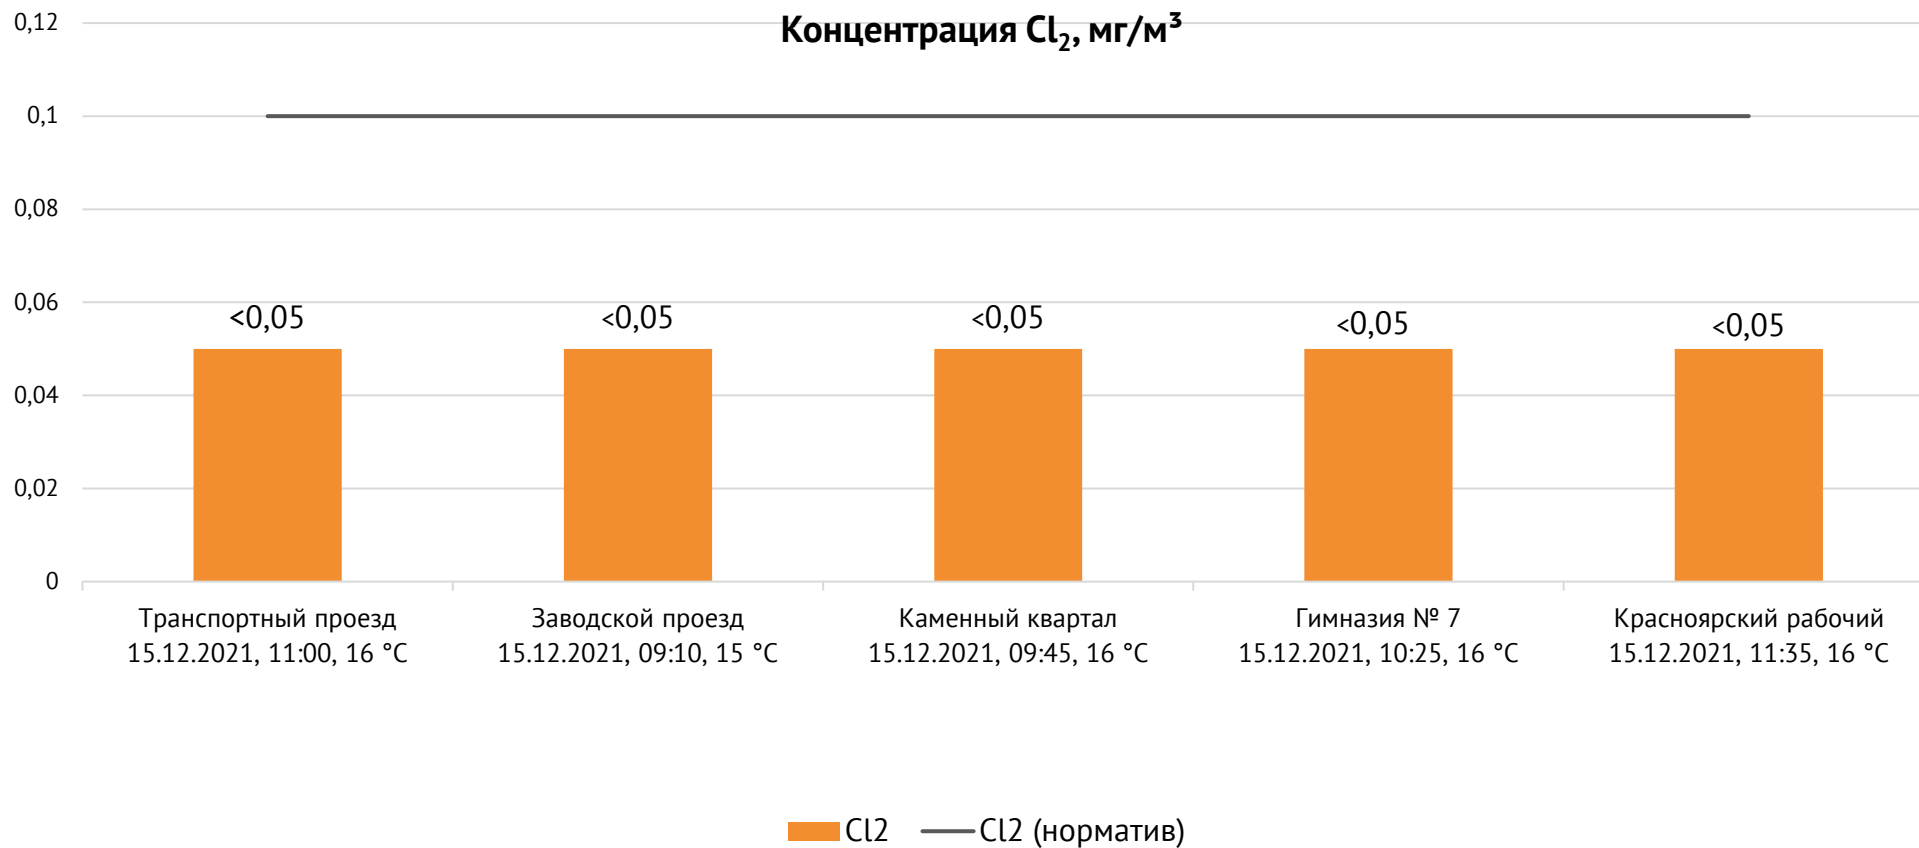

ОАО «Красцветмет»

Тел.: +7 391 259 3333, info@krastsvetmet.ru, www.krastsvetmet.ru

Транспортный проезд, дом 1, г. Красноярск, Российская Федерация, 660027