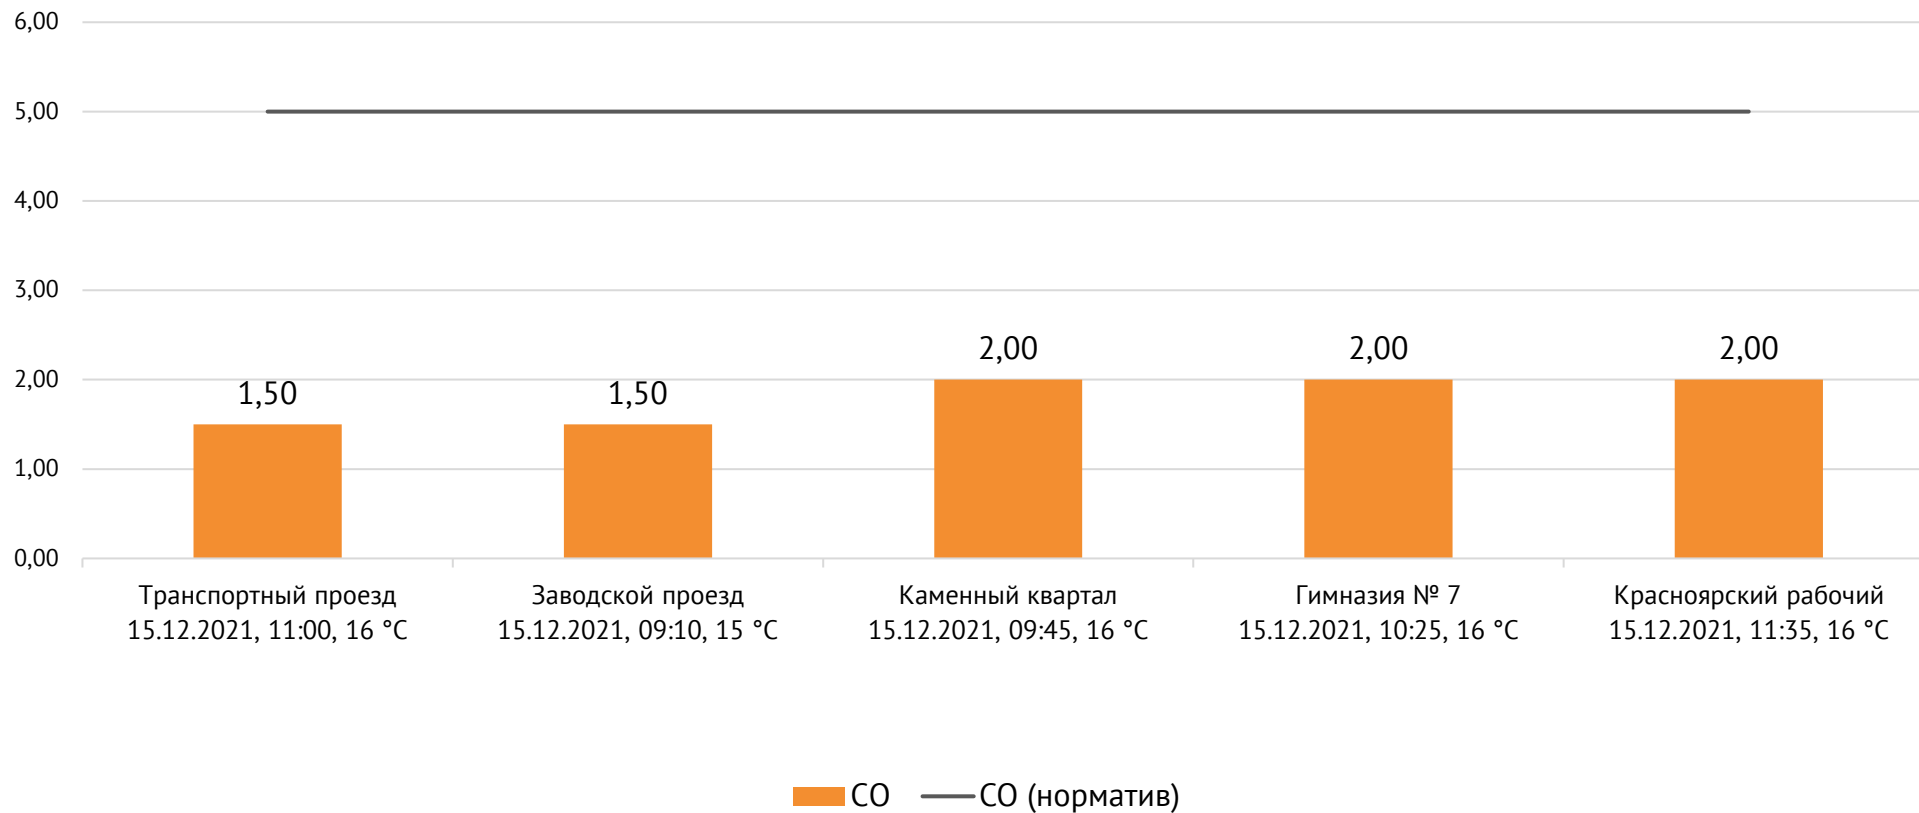

Транспортный проезд, дом 1, г. Красноярск, Российская Федерация, 660027

Концентрация CO, мг/м³

ОАО «Красцветмет»

Тел.: +7 391 259 3333, info@krastsvetmet.ru, www.krastsvetmet.ru

Транспортный проезд, дом 1, г. Красноярск, Российская Федерация, 660027