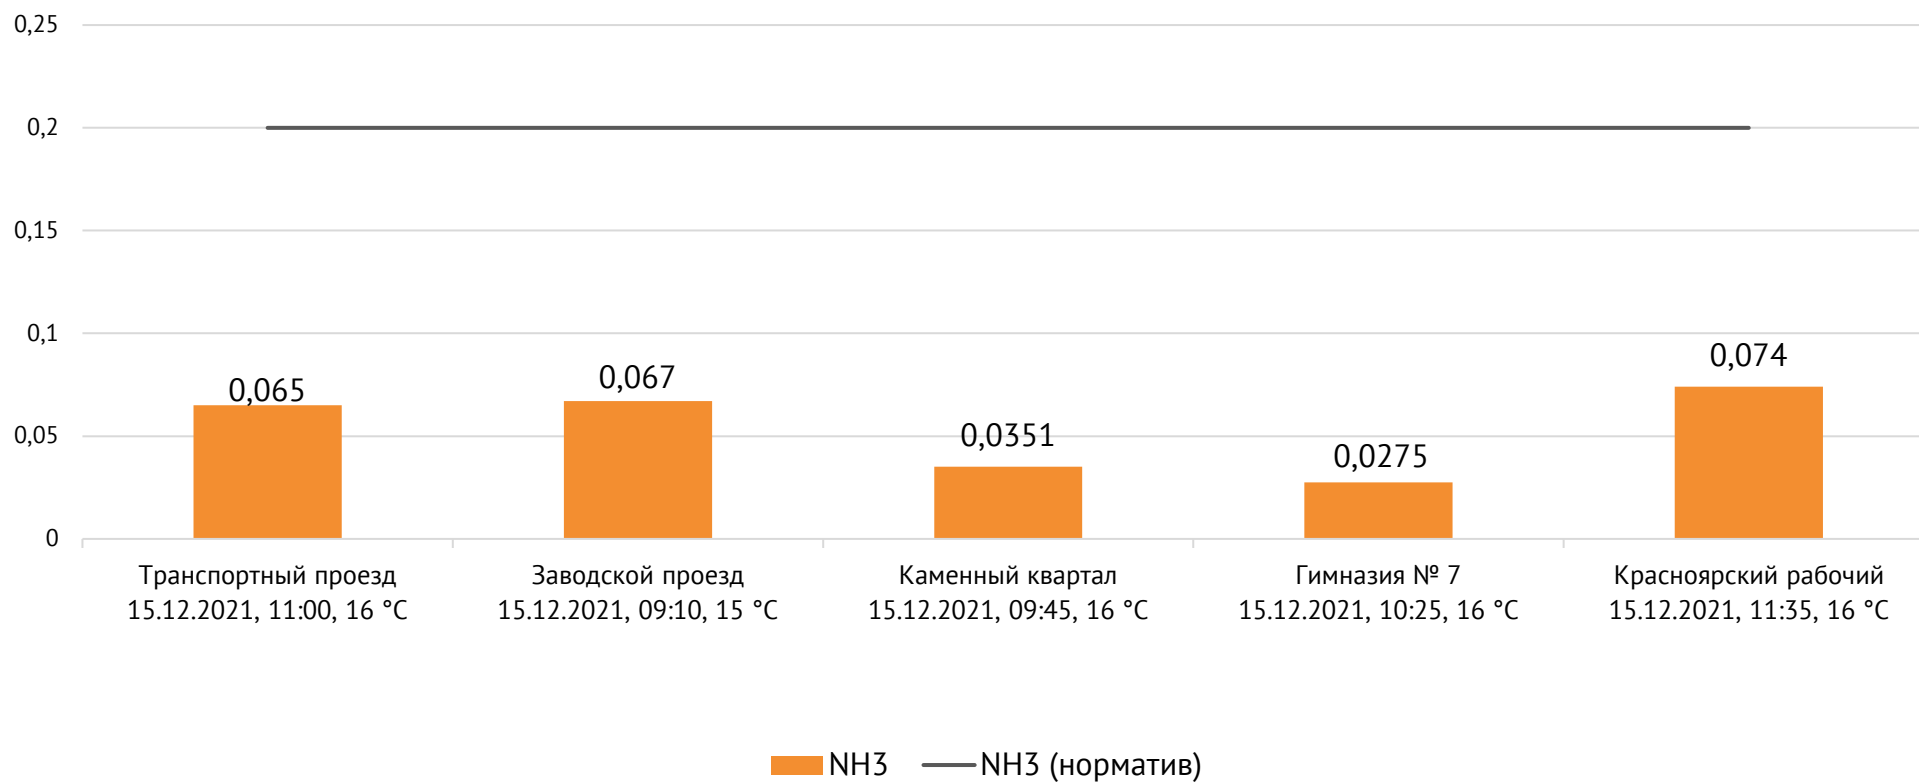

ОАО «Красцветмет»

Тел.: +7 391 259 3333, info@krastsvetmet.ru, www.krastsvetmet.ru

Транспортный проезд, дом 1, г. Красноярск, Российская Федерация, 660027

Концентрация NH_3 , мг/м^3