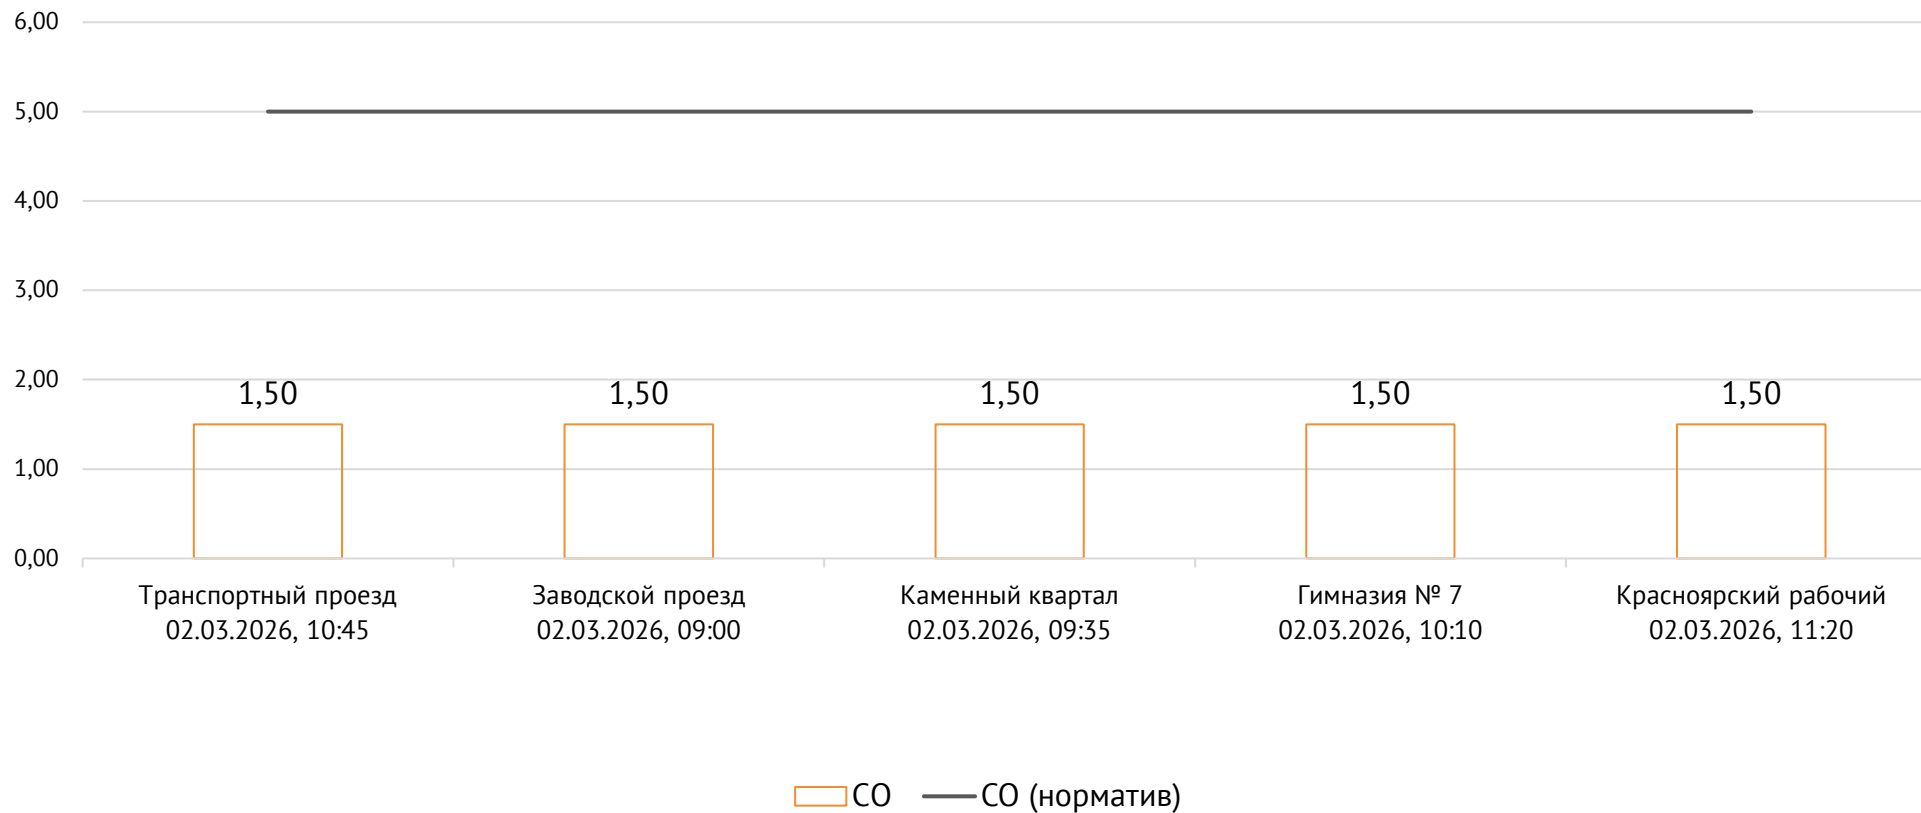

ОАО «Красцветмет»

Тел.: +7 391 259 3333, info@krastsvetmet.ru, www.krastsvetmet.ru

Транспортный проезд, дом 1, г. Красноярск, Российская Федерация, 660027

Концентрация CO, мг/м³