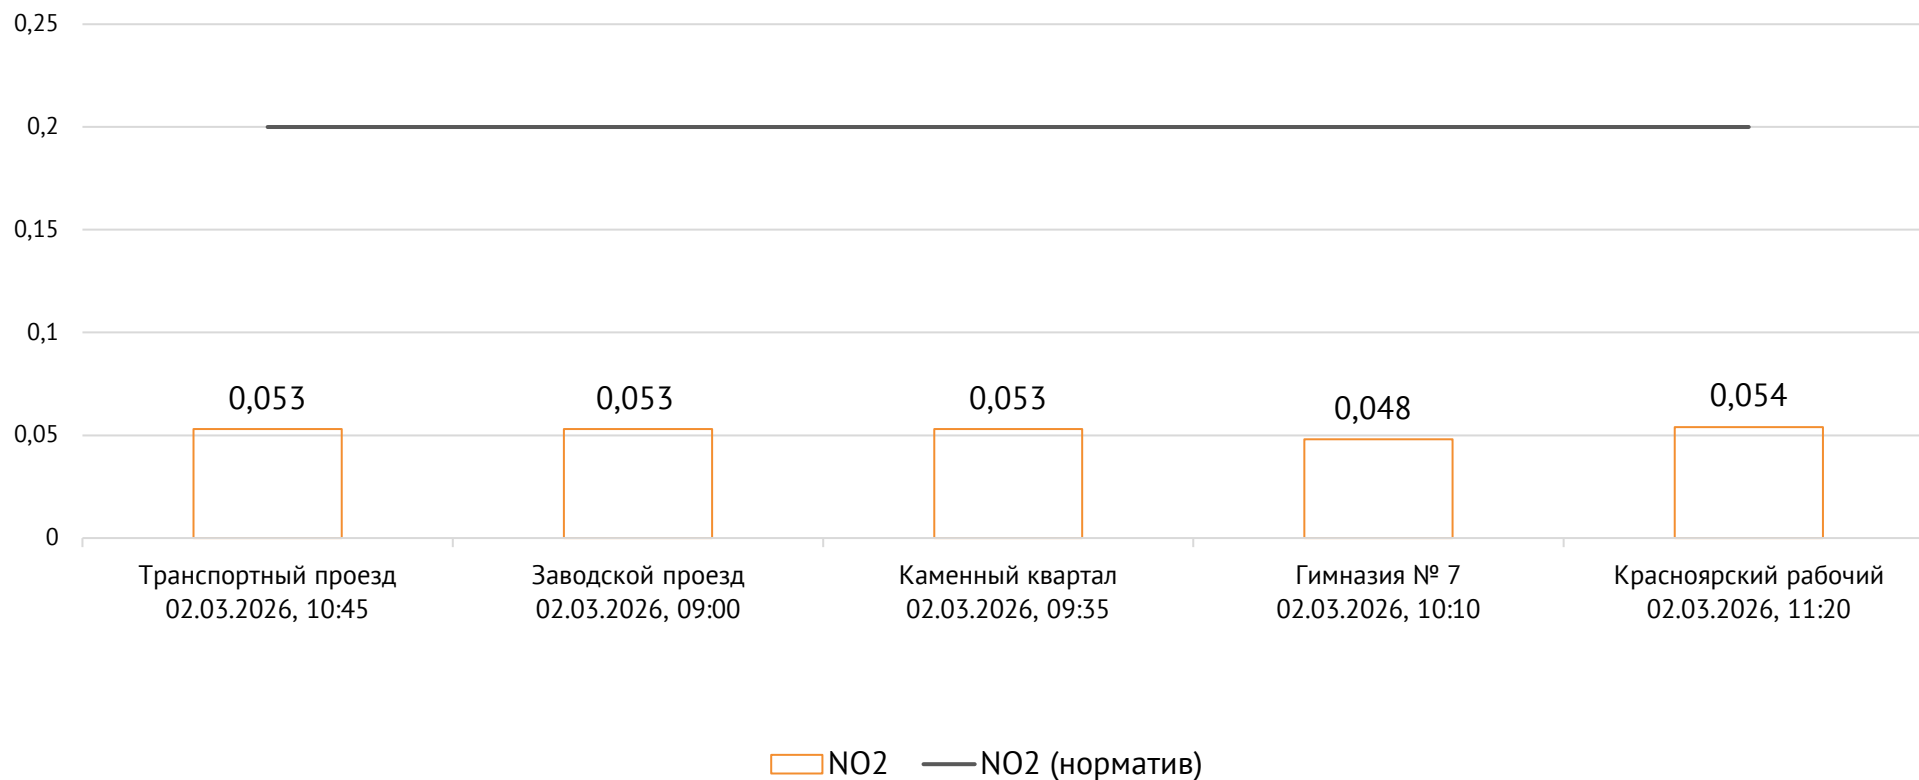

Транспортный проезд, дом 1, г. Красноярск, Российская Федерация, 660027

Концентрация NO₂, мг/м³

ОАО «Красцветмет»

Тел.: +7 391 259 3333, info@krastsvetmet.ru, www.krastsvetmet.ru

Транспортный проезд, дом 1, г. Красноярск, Российская Федерация, 660027