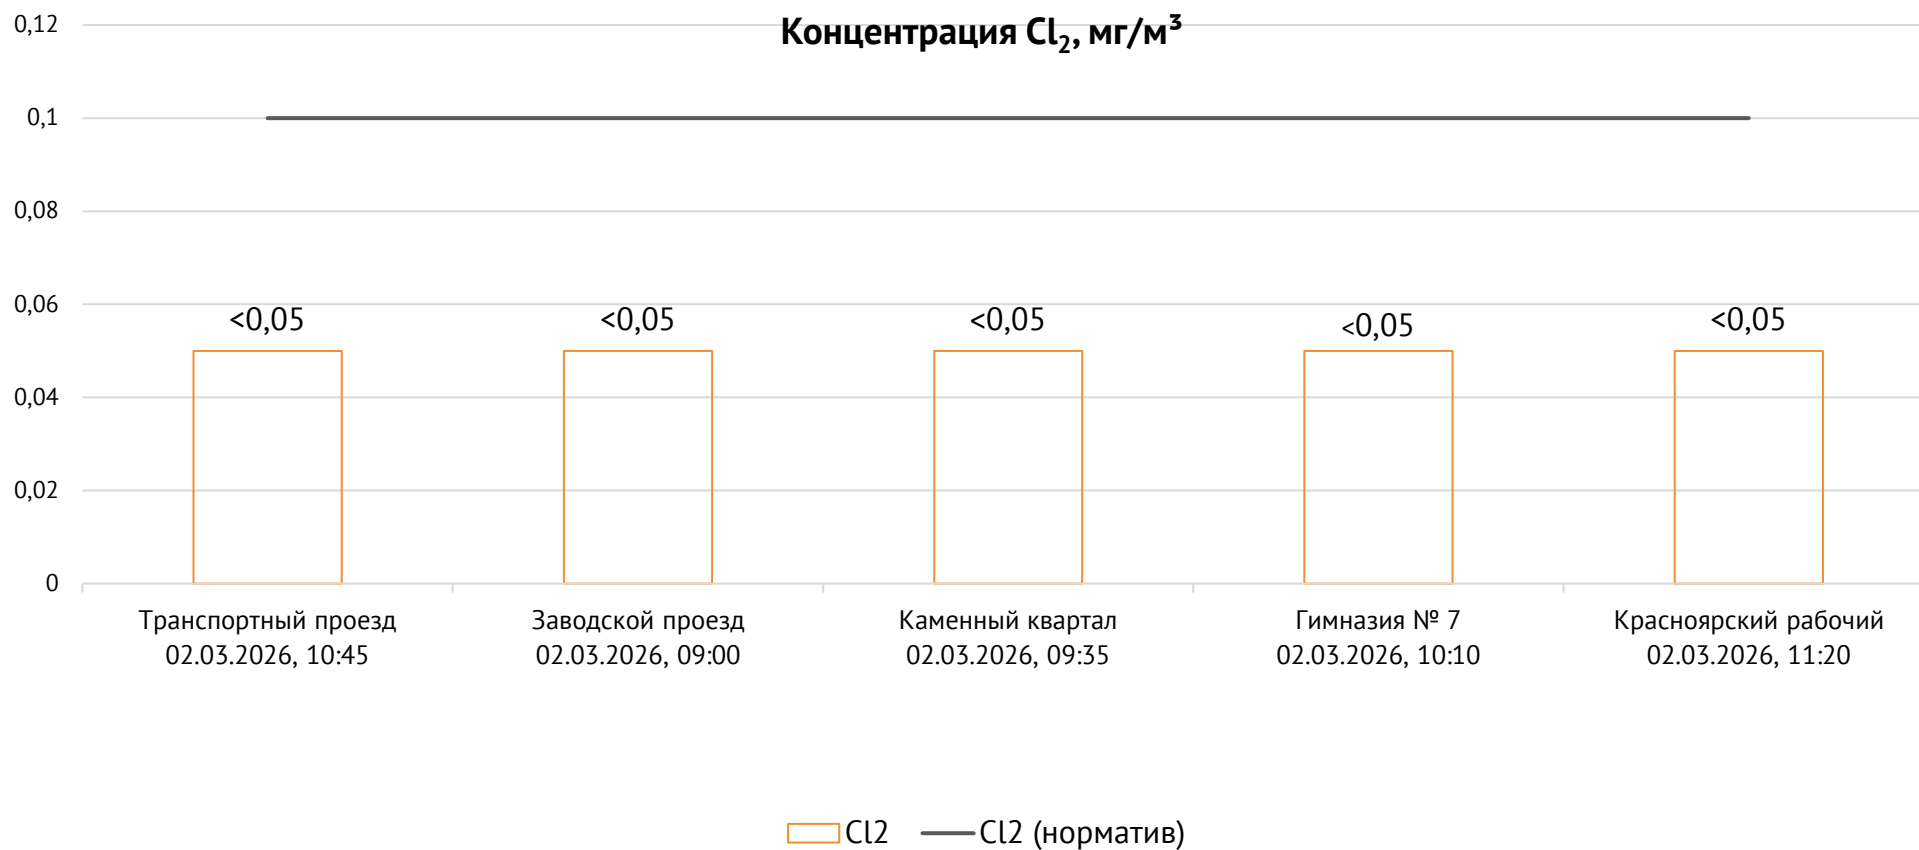

ОАО «Красцветмет»

Тел.: +7 391 259 3333, info@krastsvetmet.ru, www.krastsvetmet.ru

Транспортный проезд, дом 1, г. Красноярск, Российская Федерация, 660027