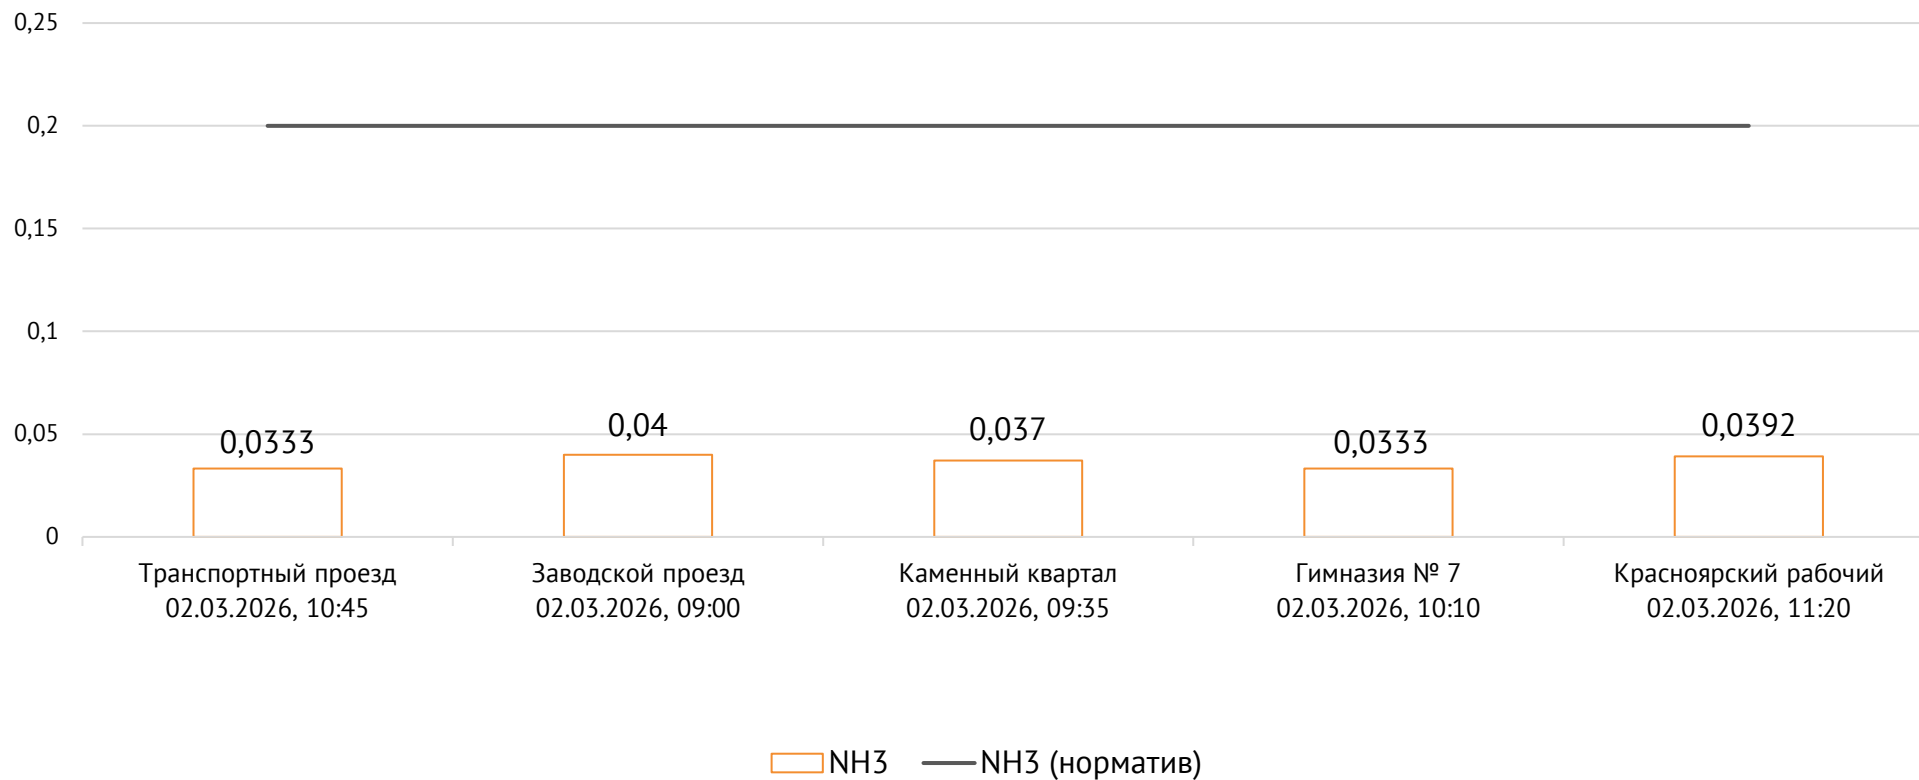

Концентрация CO, мг/м³

ОАО «Красцветмет»

Тел.: +7 391 259 3333, info@krastsvetmet.ru, www.krastsvetmet.ru

Транспортный проезд, дом 1, г. Красноярск, Российская Федерация, 660027

Концентрация NH_3 , мг/м^3