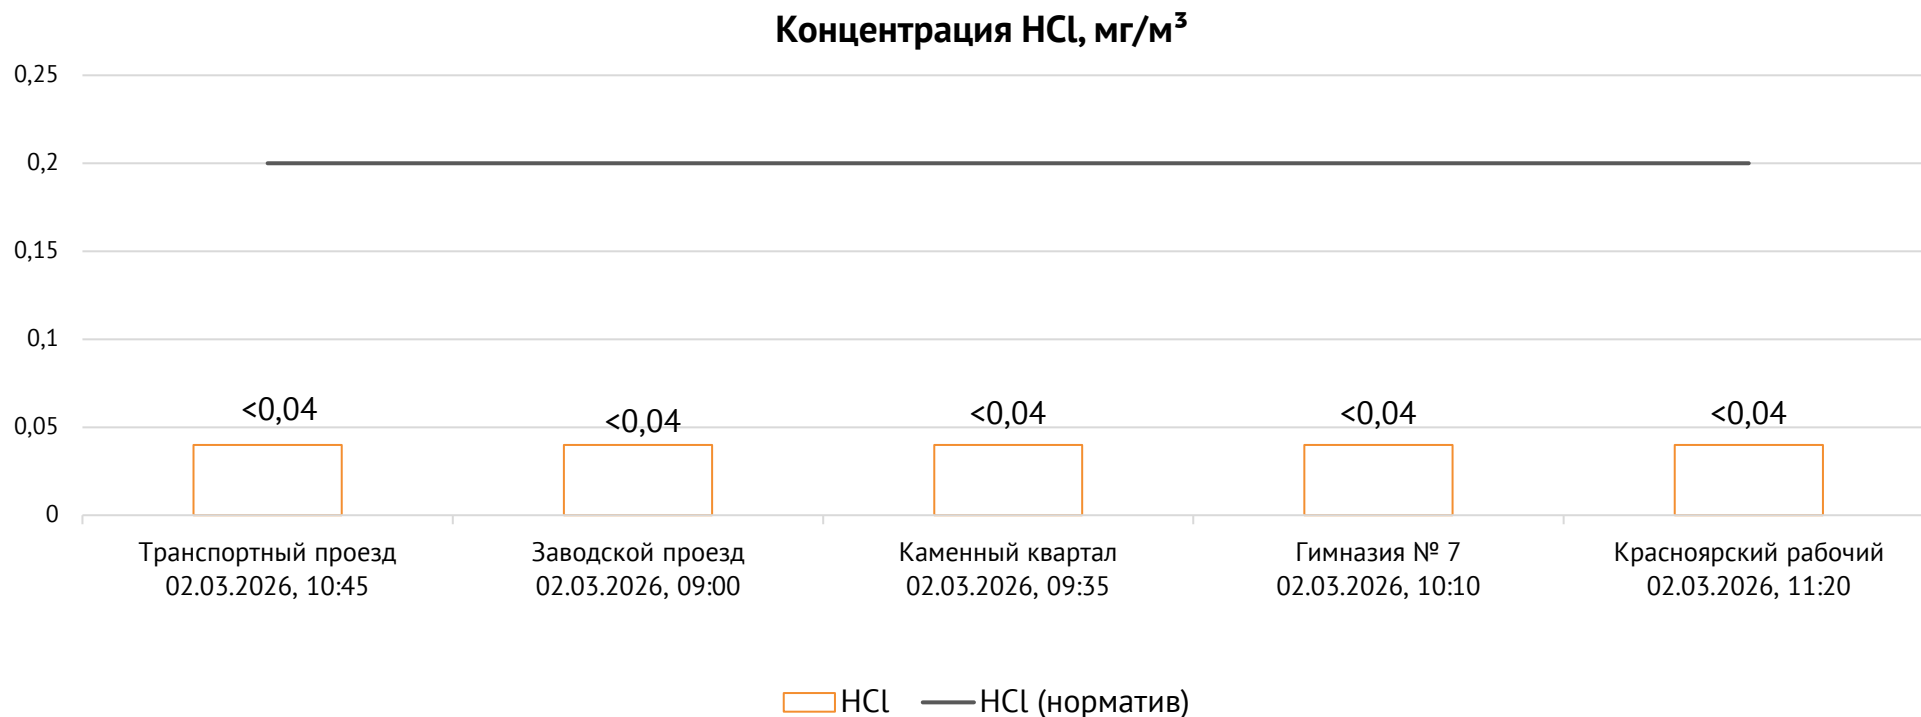

ОАО «Красцветмет»

Тел.: +7 391 259 3333, info@krastsvetmet.ru, www.krastsvetmet.ru

Транспортный проезд, дом 1, г. Красноярск, Российская Федерация, 660027

Протокол № 7837-Г от 04.03.2026

Контроль уровня загрязнения атмосферного воздуха (в том числе в период объявления неблагоприятных метеоусловий на границе санитарно-защитной зоны)

Номер вводимого режима: 1