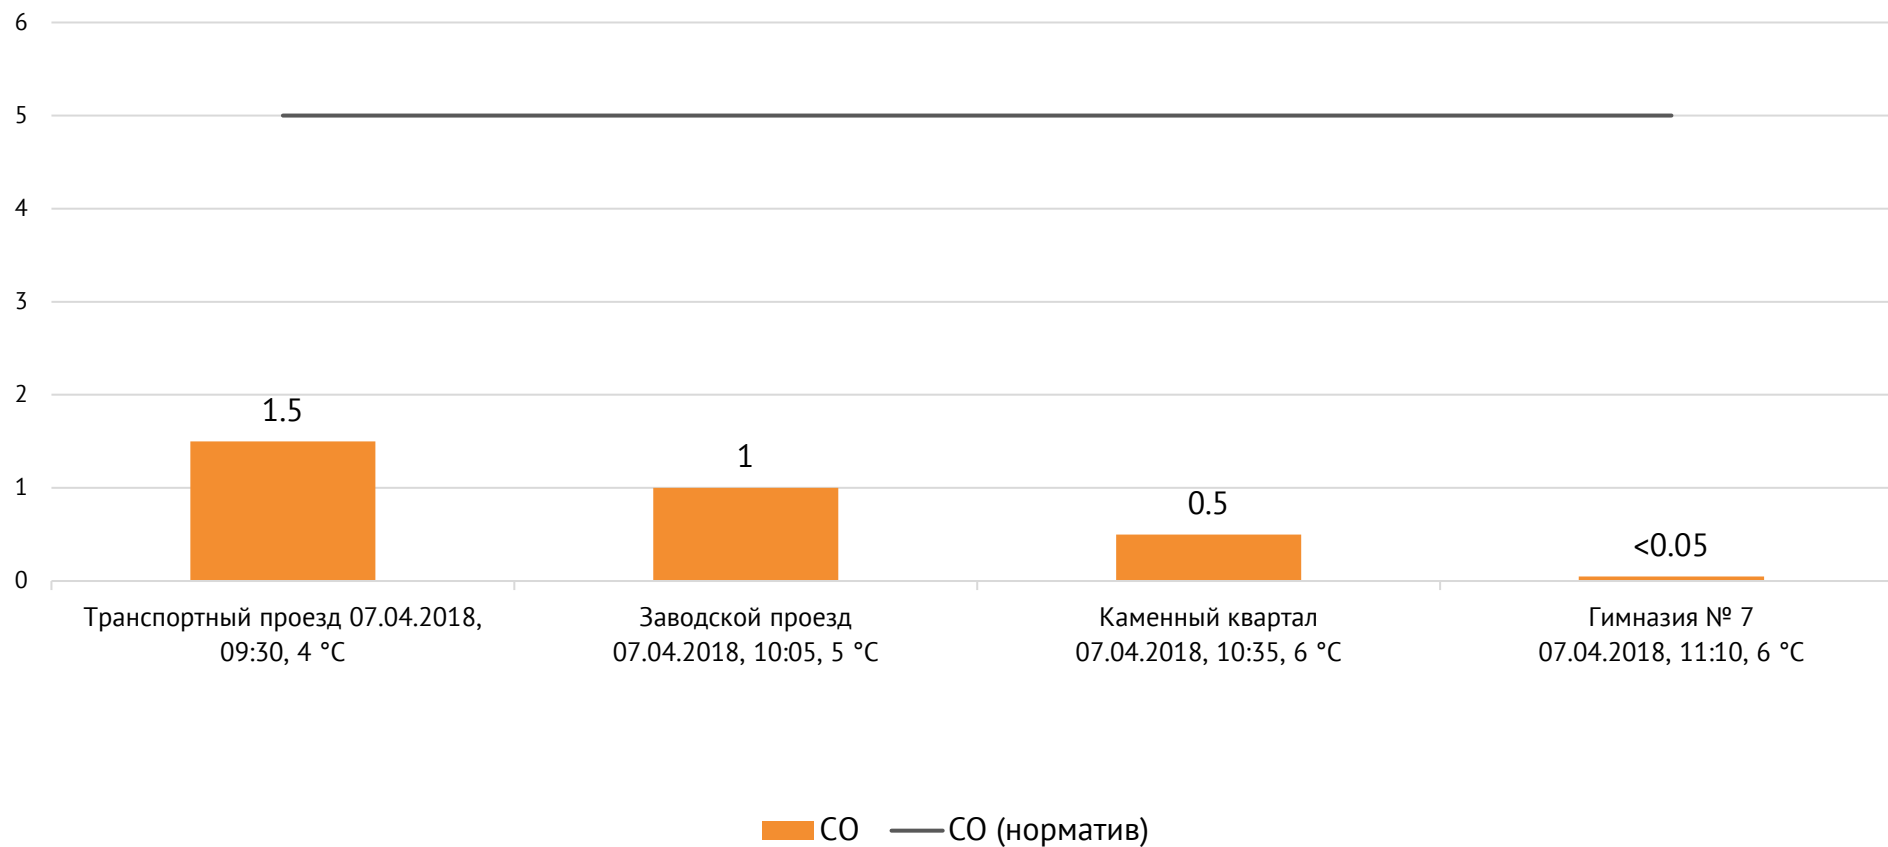

ОАО «Красцветмет»

Тел.: +7 391 259 3333, info@krastsvetmet.ru, www.krastsvetmet.ru

Транспортный проезд, дом 1, г. Красноярск, Российская Федерация, 660027

Концентрация CO, мг/м³