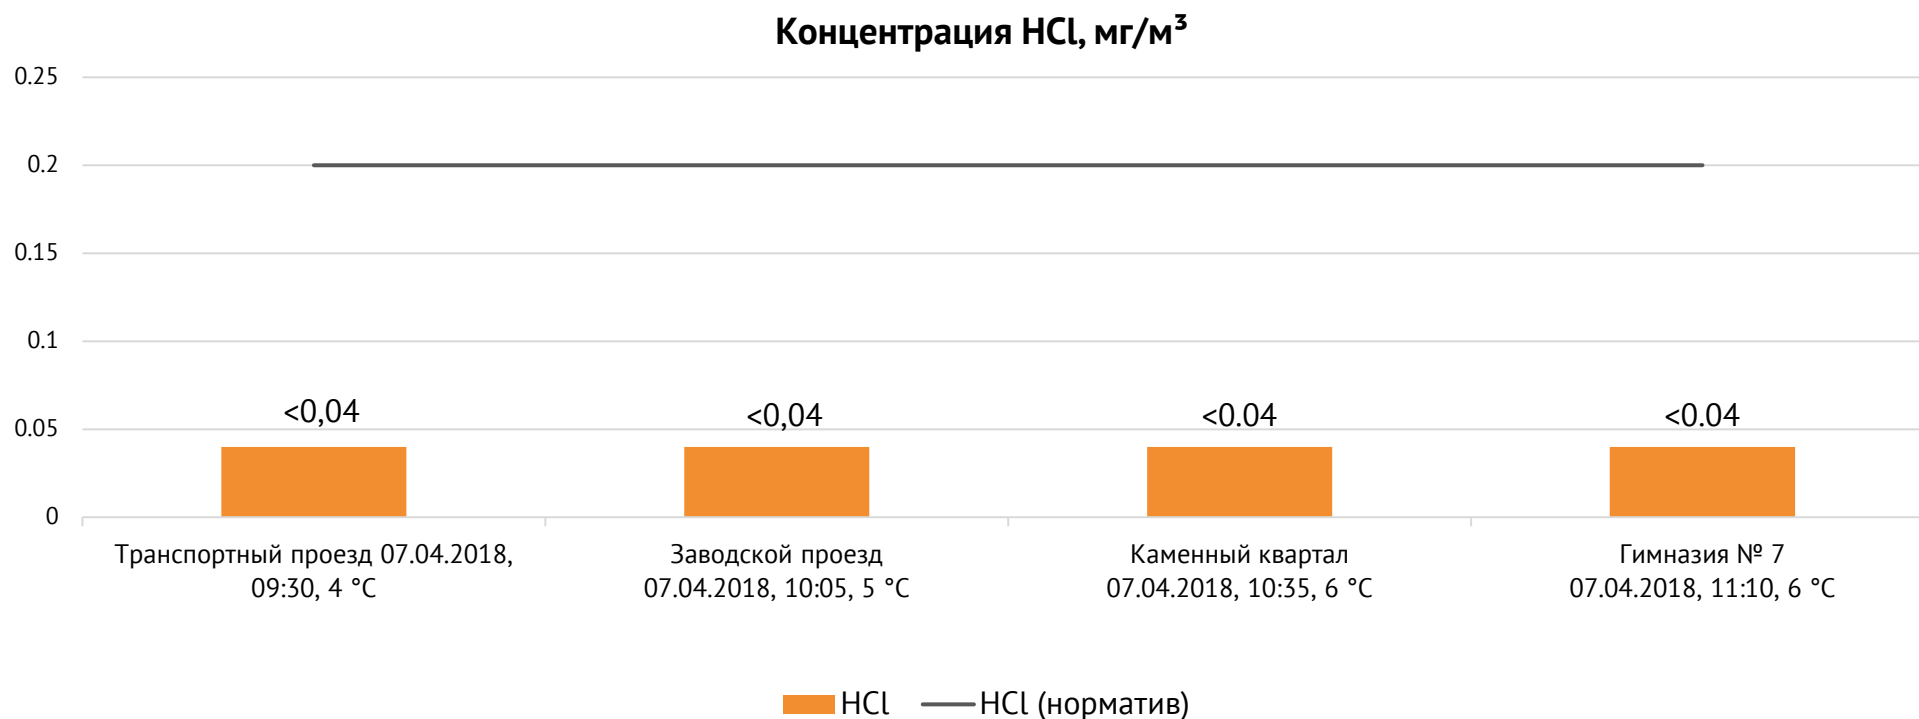

Направление ветра и номер вводимого режима: западный, НМУ

Концентрация Cl₂, мг/м³

Концентрация NO₂, мг/м³

ОАО «Красцветмет»

Тел.: +7 391 259 3333, info@krastsvetmet.ru, www.krastsvetmet.ru

Транспортный проезд, дом 1, г. Красноярск, Российская Федерация, 660027