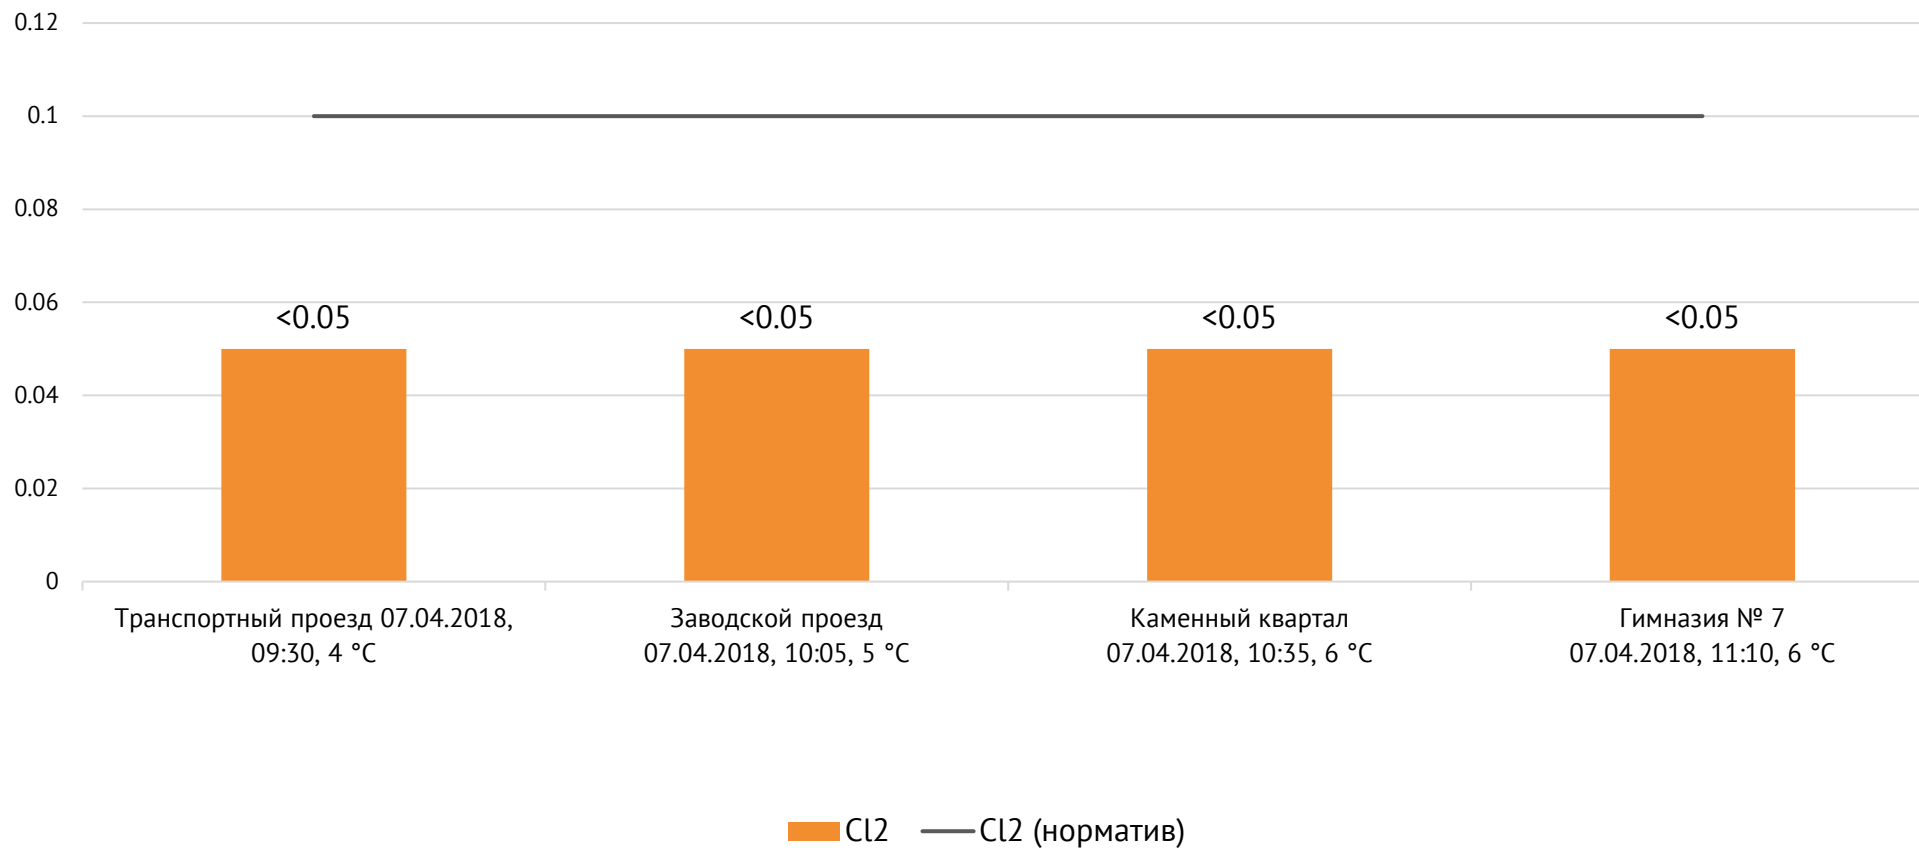

Направление ветра и номер вводимого режима: западный, НМУ

Концентрация Cl₂, мг/м³

Концентрация NO₂, мг/м³

ОАО «Красцветмет»

Тел.: +7 391 259 3333, info@krastsvetmet.ru, www.krastsvetmet.ru

Транспортный проезд, дом 1, г. Красноярск, Российская Федерация, 660027