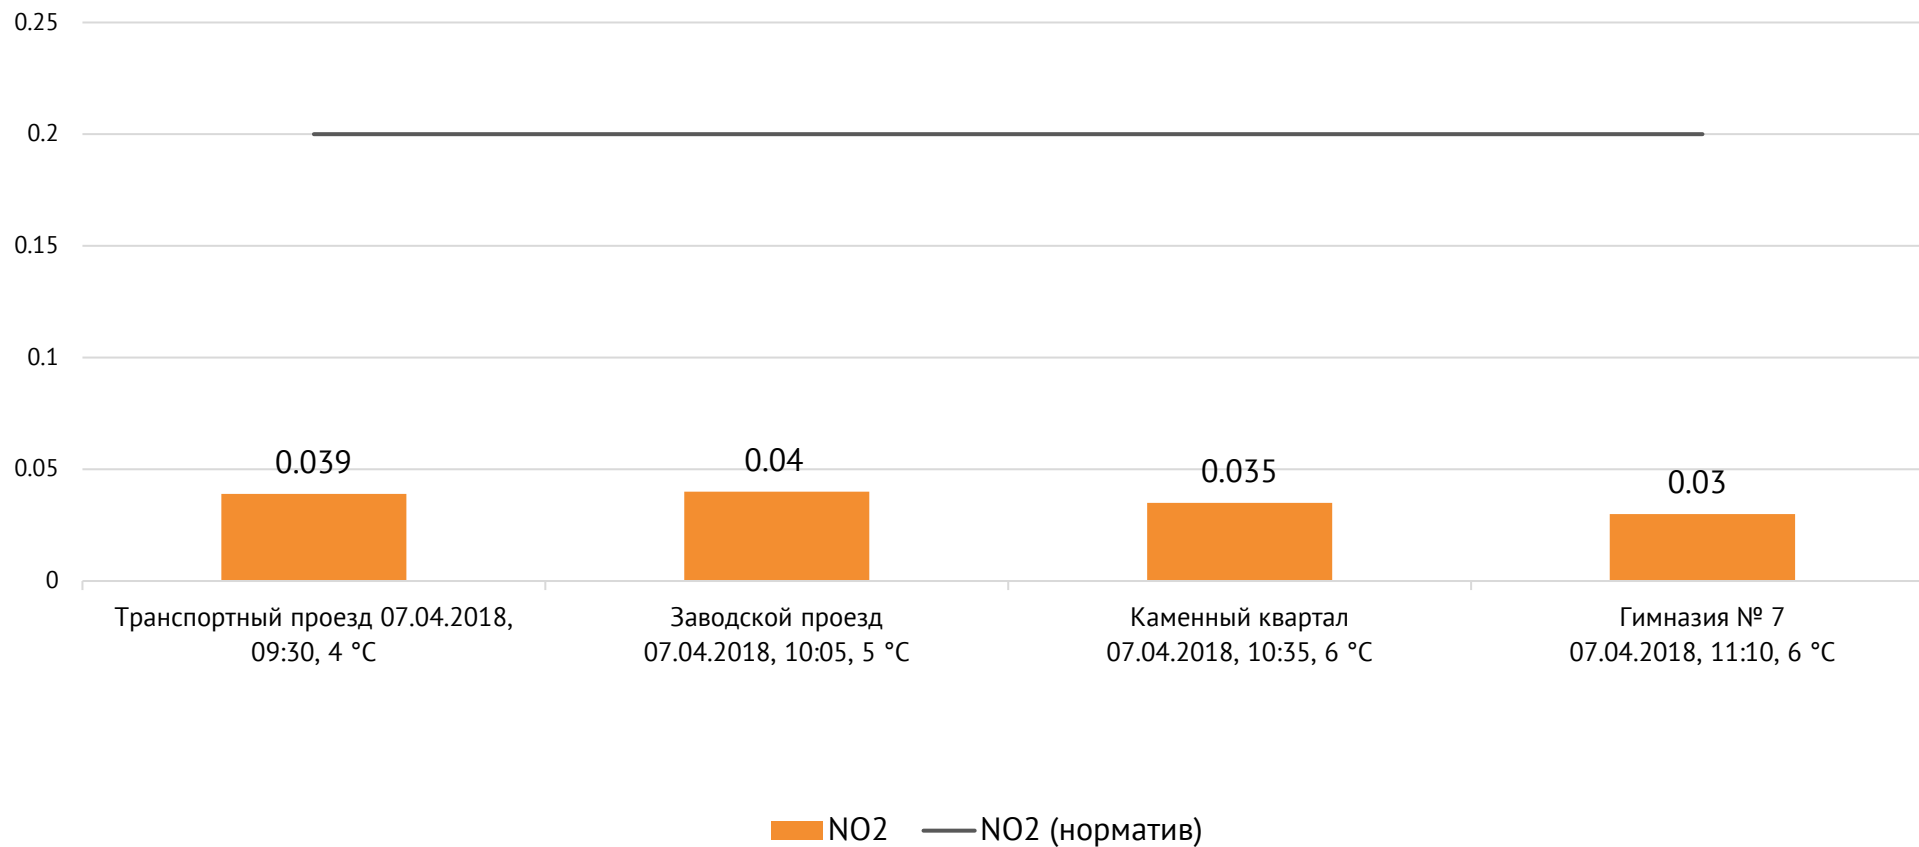

Направление ветра и номер вводимого режима: западный, НМУ

Концентрация Cl₂, мг/м³

Концентрация NO₂, мг/м³

ОАО «Красцветмет»

Тел.: +7 391 259 3333, info@krastsvetmet.ru, www.krastsvetmet.ru

Транспортный проезд, дом 1, г. Красноярск, Российская Федерация, 660027