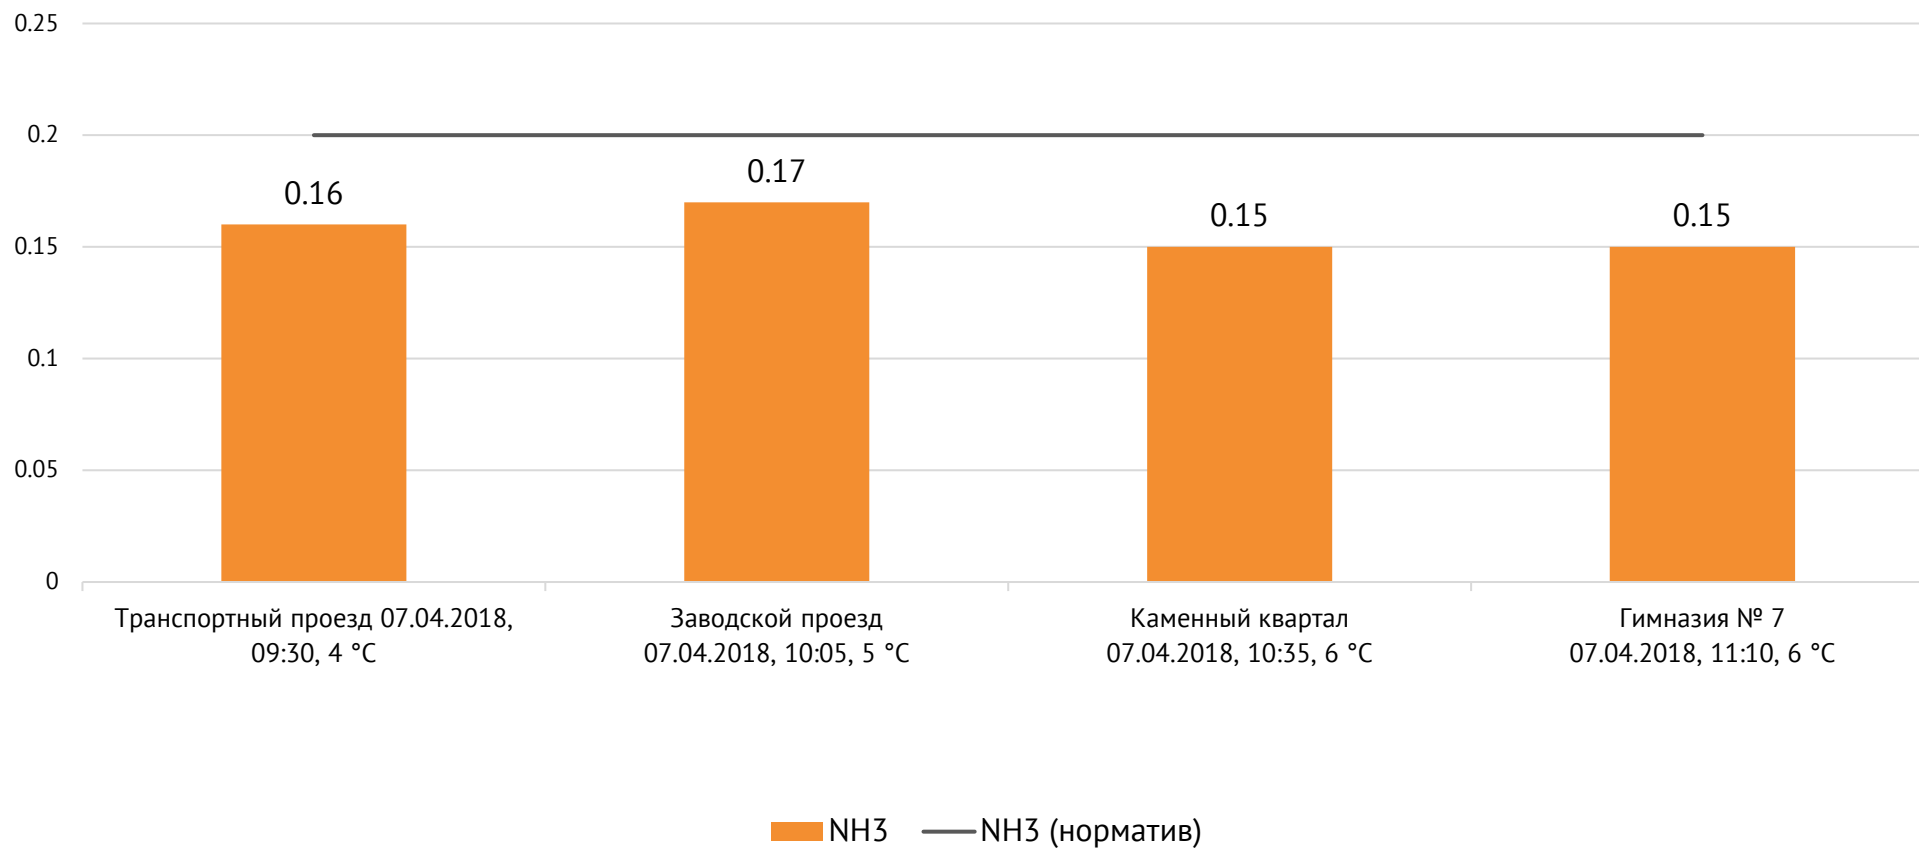

Концентрация NH_3 , мг/м^3