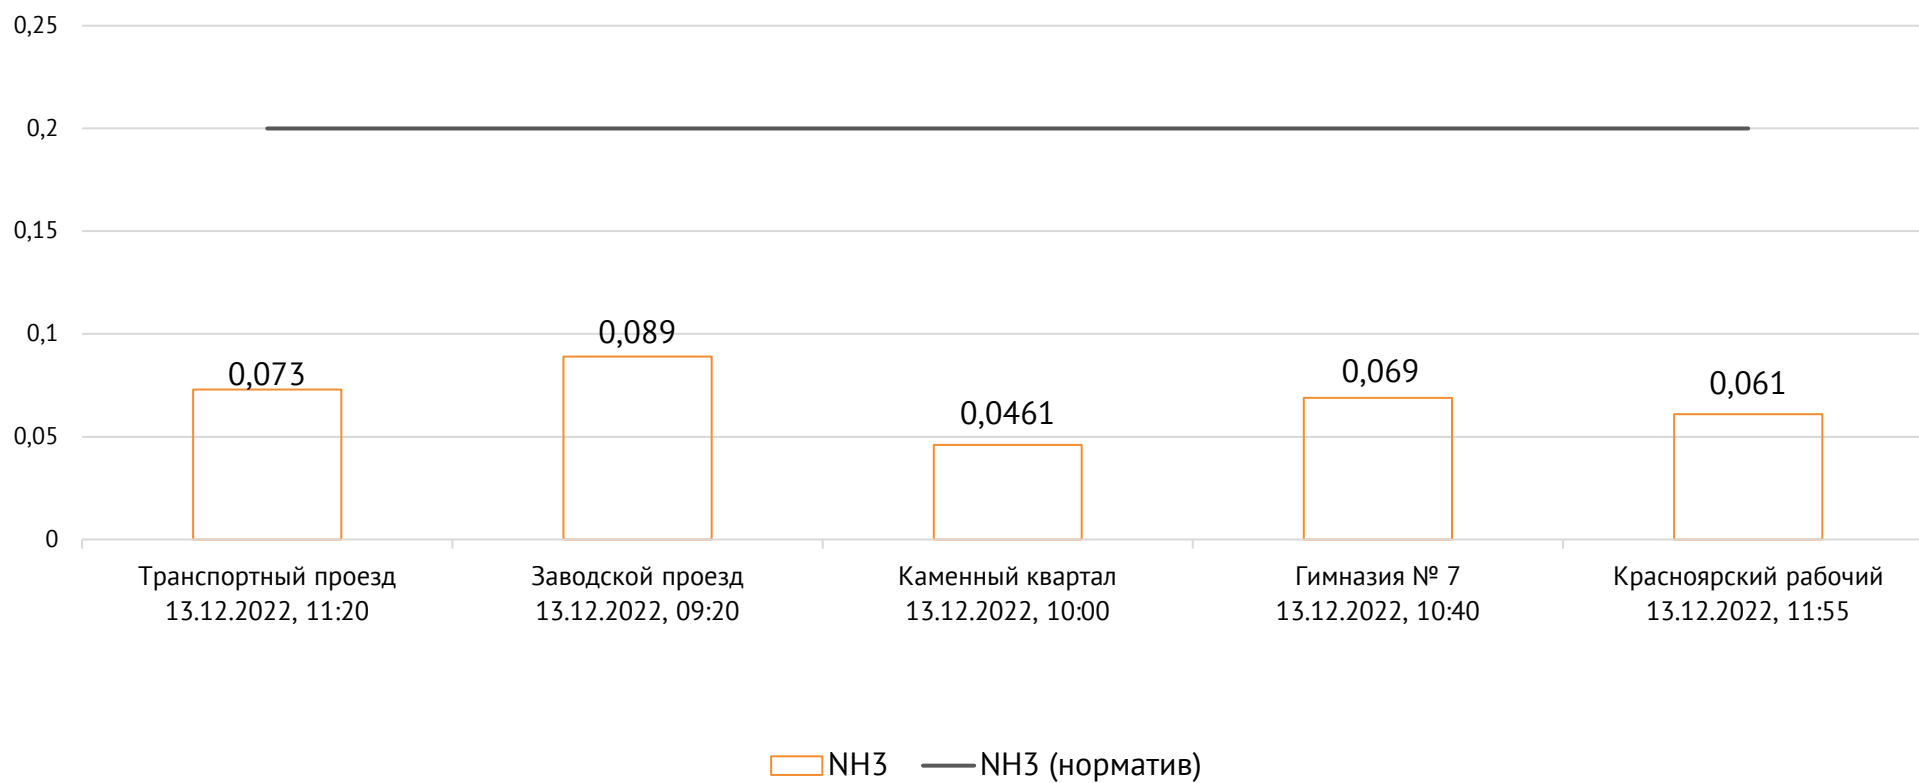

Концентрация CO, мг/м³

ОАО «Красцветмет»

Тел.: +7 391 259 3333, info@krastsvetmet.ru, www.krastsvetmet.ru

Транспортный проезд, дом 1, г. Красноярск, Российская Федерация, 660027

Концентрация NH_3 , мг/м^3