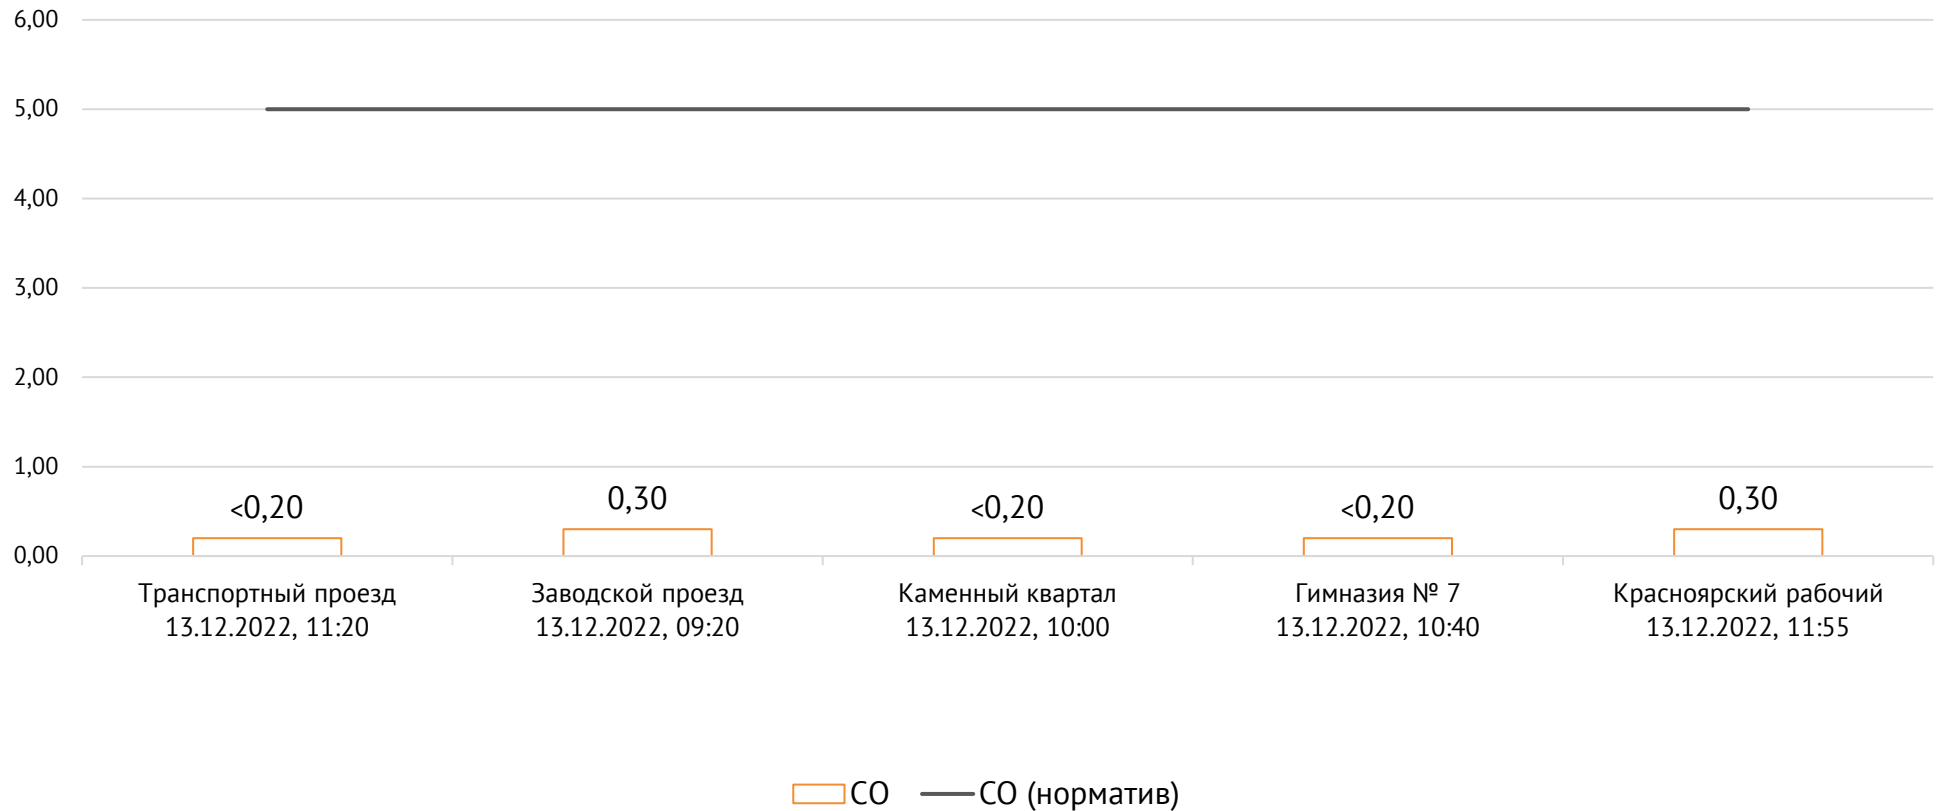

Концентрация CO, мг/м³

ОАО «Красцветмет»

Тел.: +7 391 259 3333, info@krastsvetmet.ru, www.krastsvetmet.ru

Транспортный проезд, дом 1, г. Красноярск, Российская Федерация, 660027

Концентрация NH_3 , мг/м^3