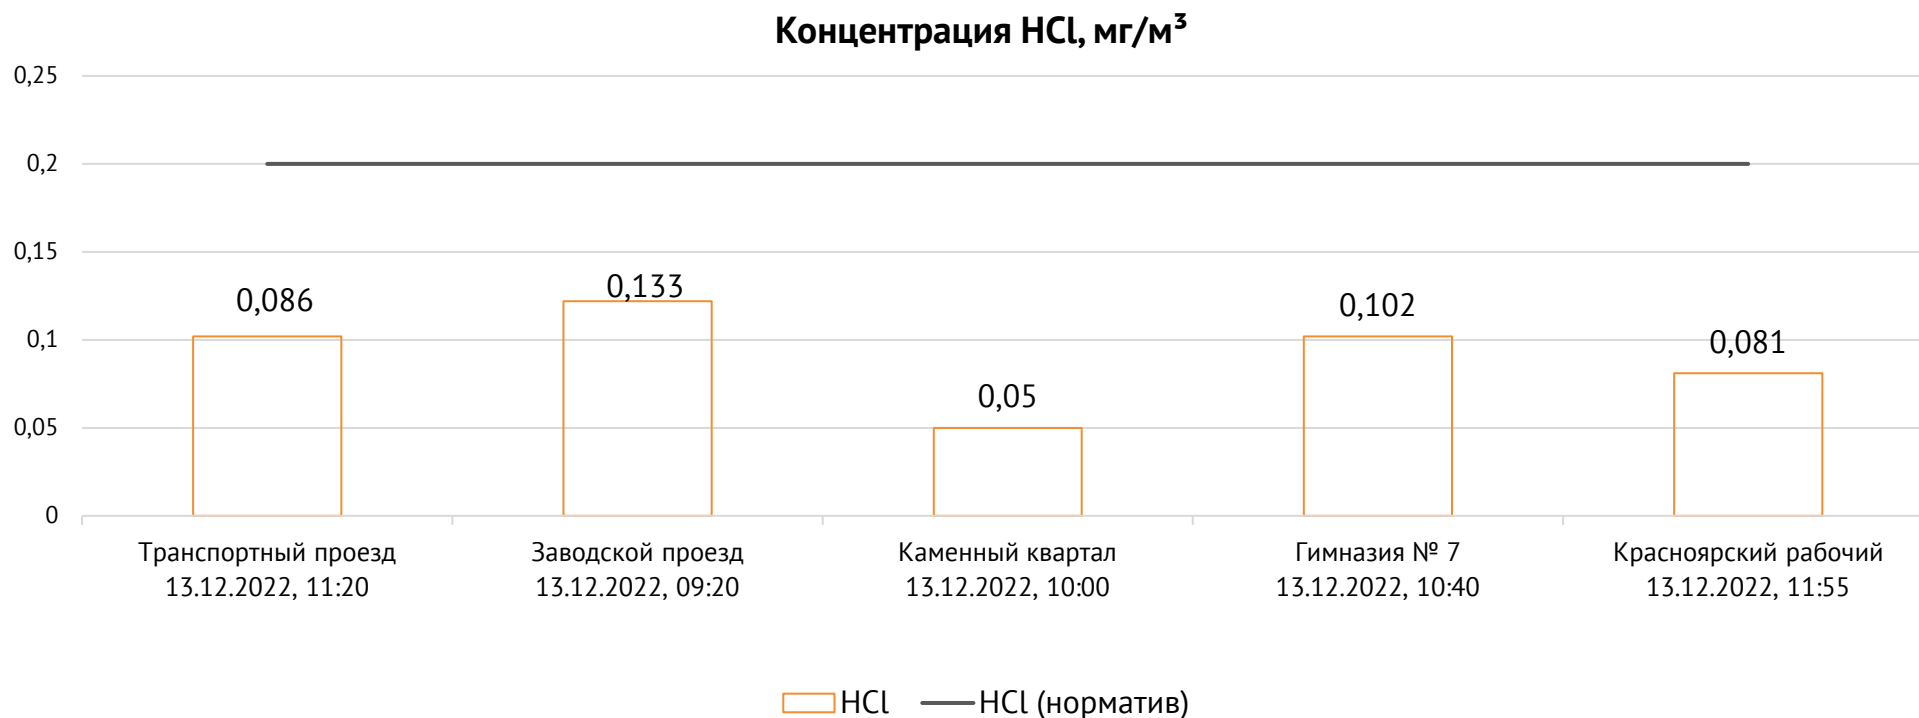

ОАО «Красцветмет»

Тел.: +7 391 259 3333, info@krastsvetmet.ru, www.krastsvetmet.ru

Транспортный проезд, дом 1, г. Красноярск, Российская Федерация, 660027

Протокол № 2426/Г от 14.12.2022

Контроль уровня загрязнения атмосферного воздуха (в том числе в период обввления неблагоприятных метеоусловий на границе санитарно-защитной зоны)

Номер вводимого режима: 1