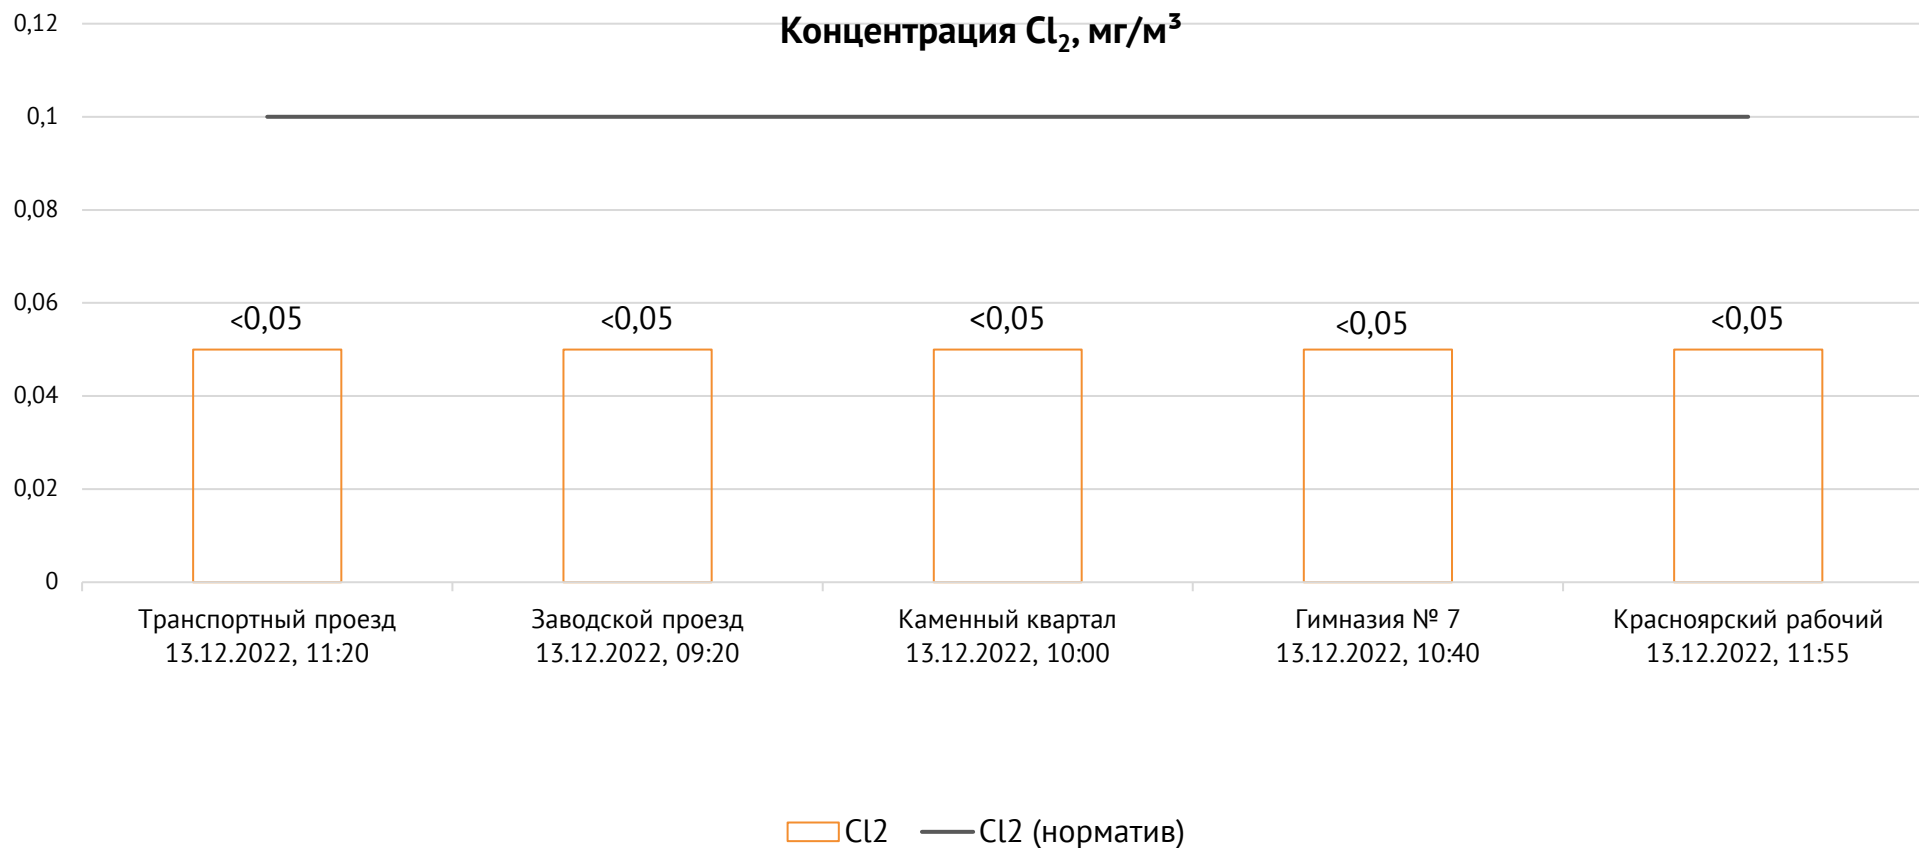

ОАО «Красцветмет»

Тел.: +7 391 259 3333, info@krastsvetmet.ru, www.krastsvetmet.ru

Транспортный проезд, дом 1, г. Красноярск, Российская Федерация, 660027