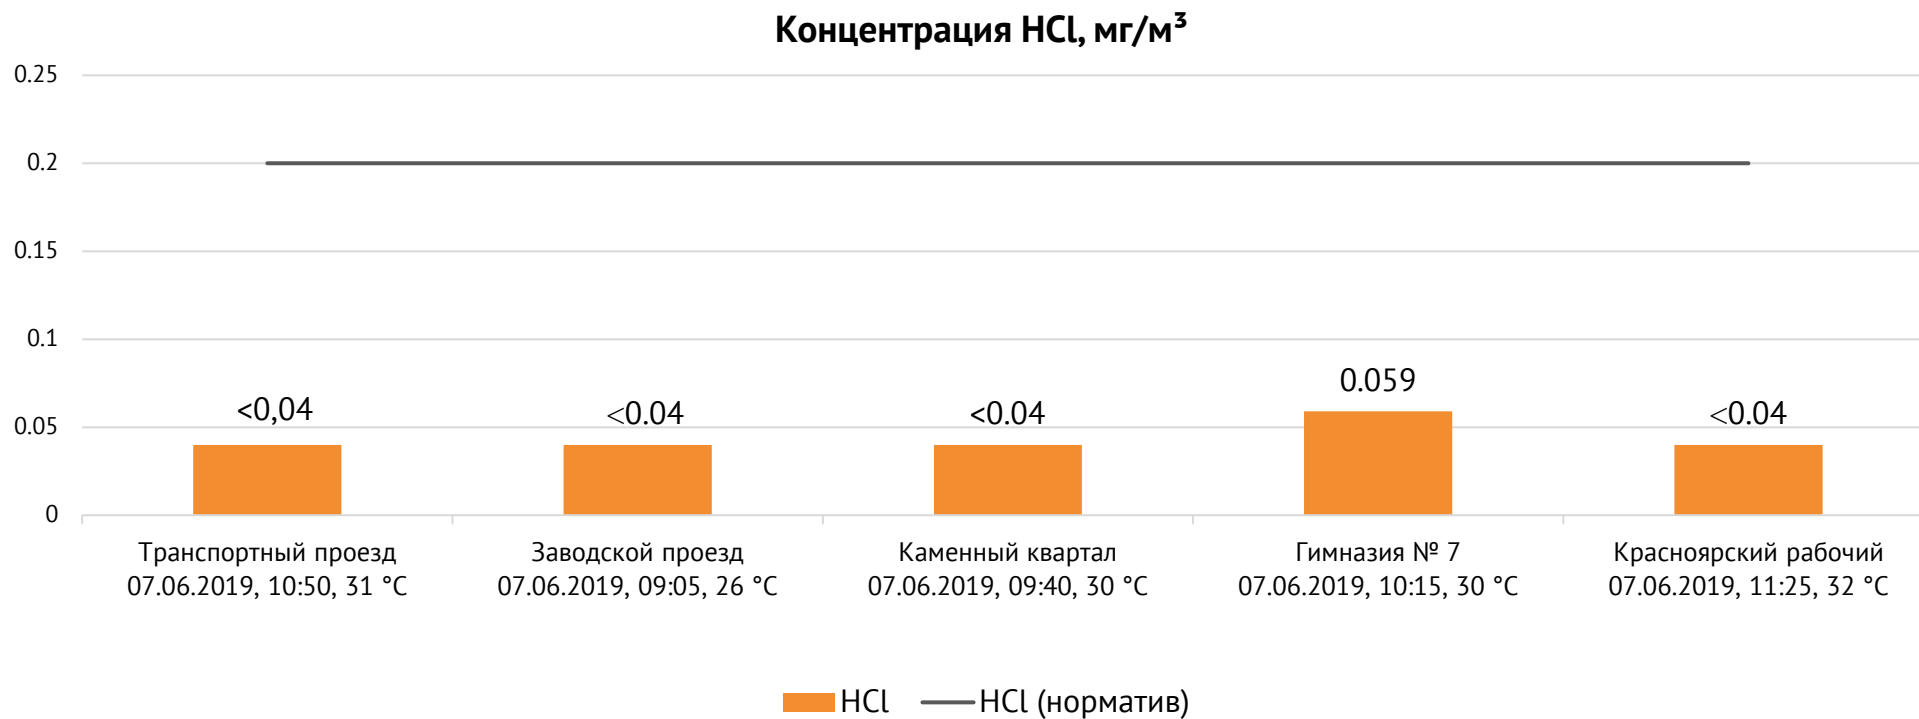

Направление ветра и номер вводимого режима: северное

ОАО «Красцветмет»

Тел.: +7 391 259 3333, info@krastsvetmet.ru, www.krastsvetmet.ru

Транспортный проезд, дом 1, г. Красноярск, Российская Федерация, 660027