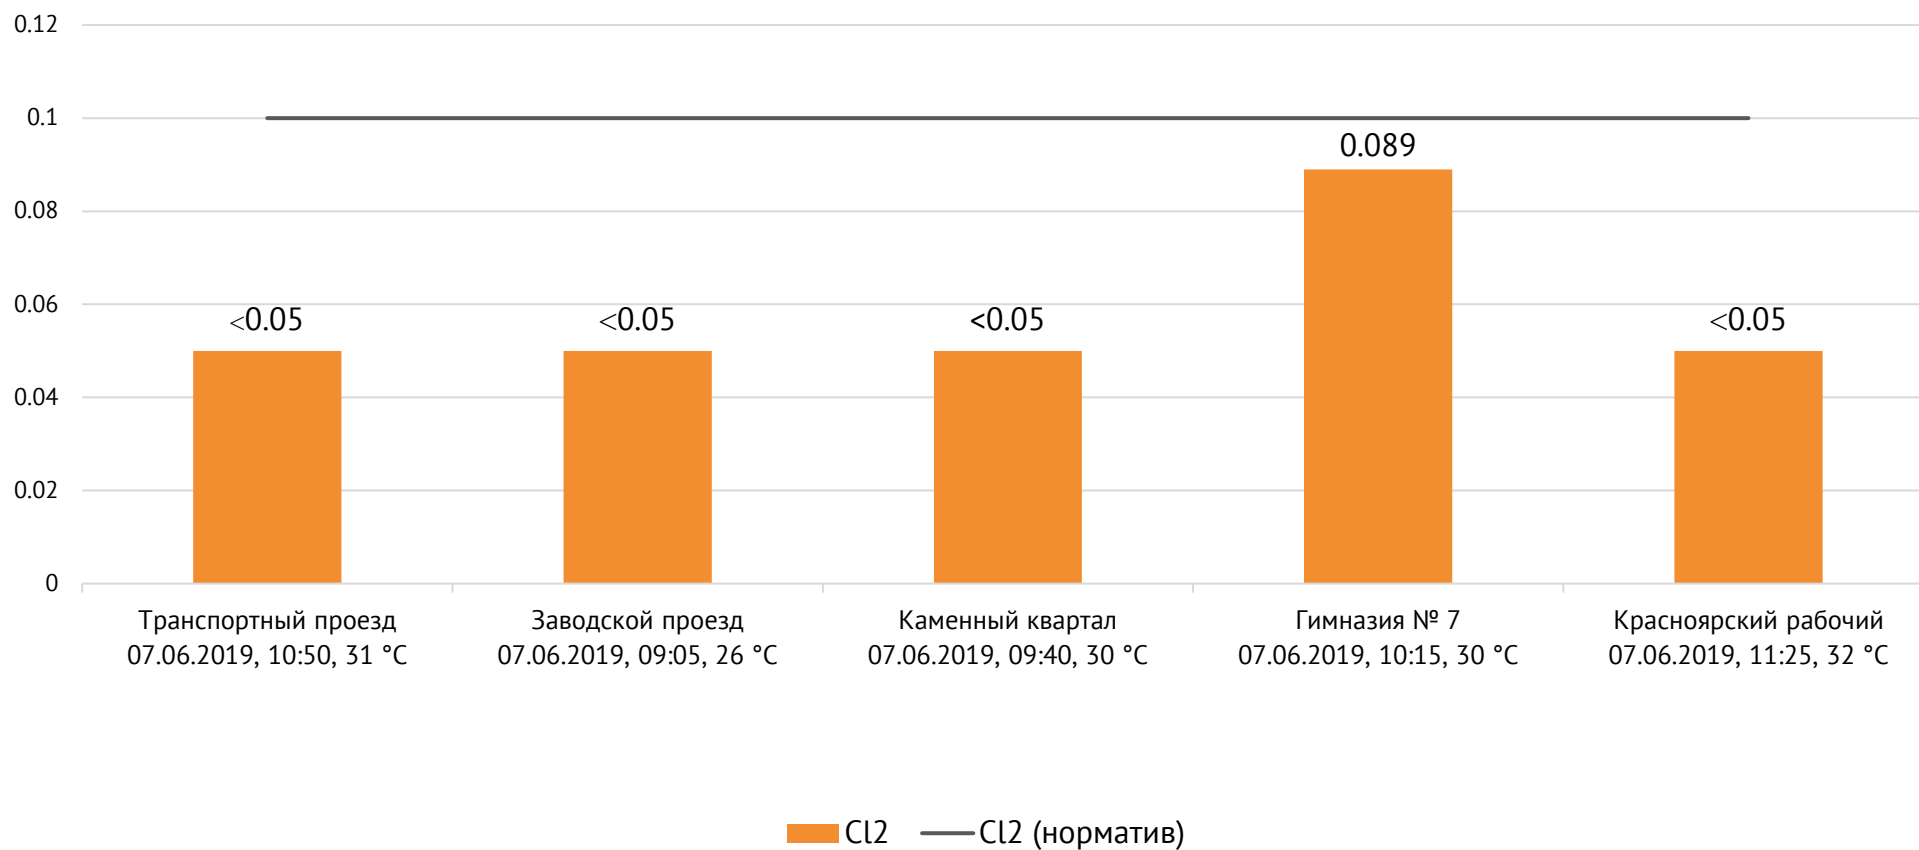

ОАО «Красцветмет»

Тел.: +7 391 259 3333, info@krastsvetmet.ru, www.krastsvetmet.ru

Транспортный проезд, дом 1, г. Красноярск, Российская Федерация, 660027

Концентрация Cl₂, мг/м³