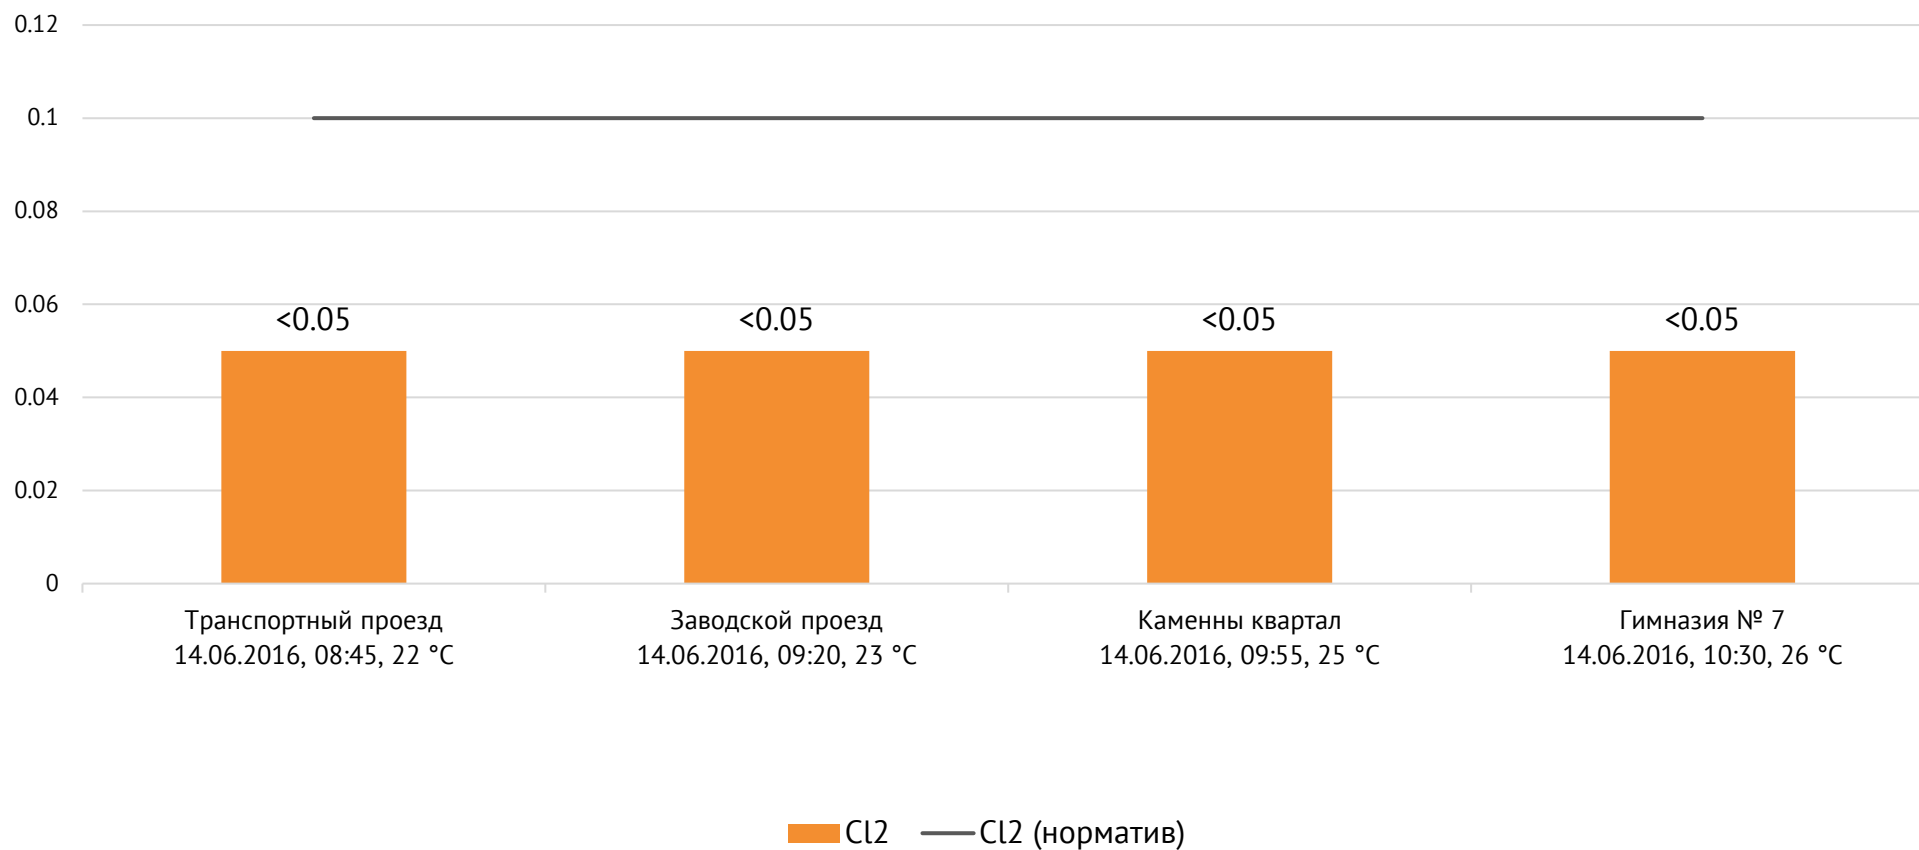

ОАО «Красцветмет»

Тел.: +7 391 259 3333, info@krastsvetmet.ru, www.krastsvetmet.ru

Транспортный проезд, дом 1, г. Красноярск, Российская Федерация, 660027

Концентрация Cl₂, мг/м³