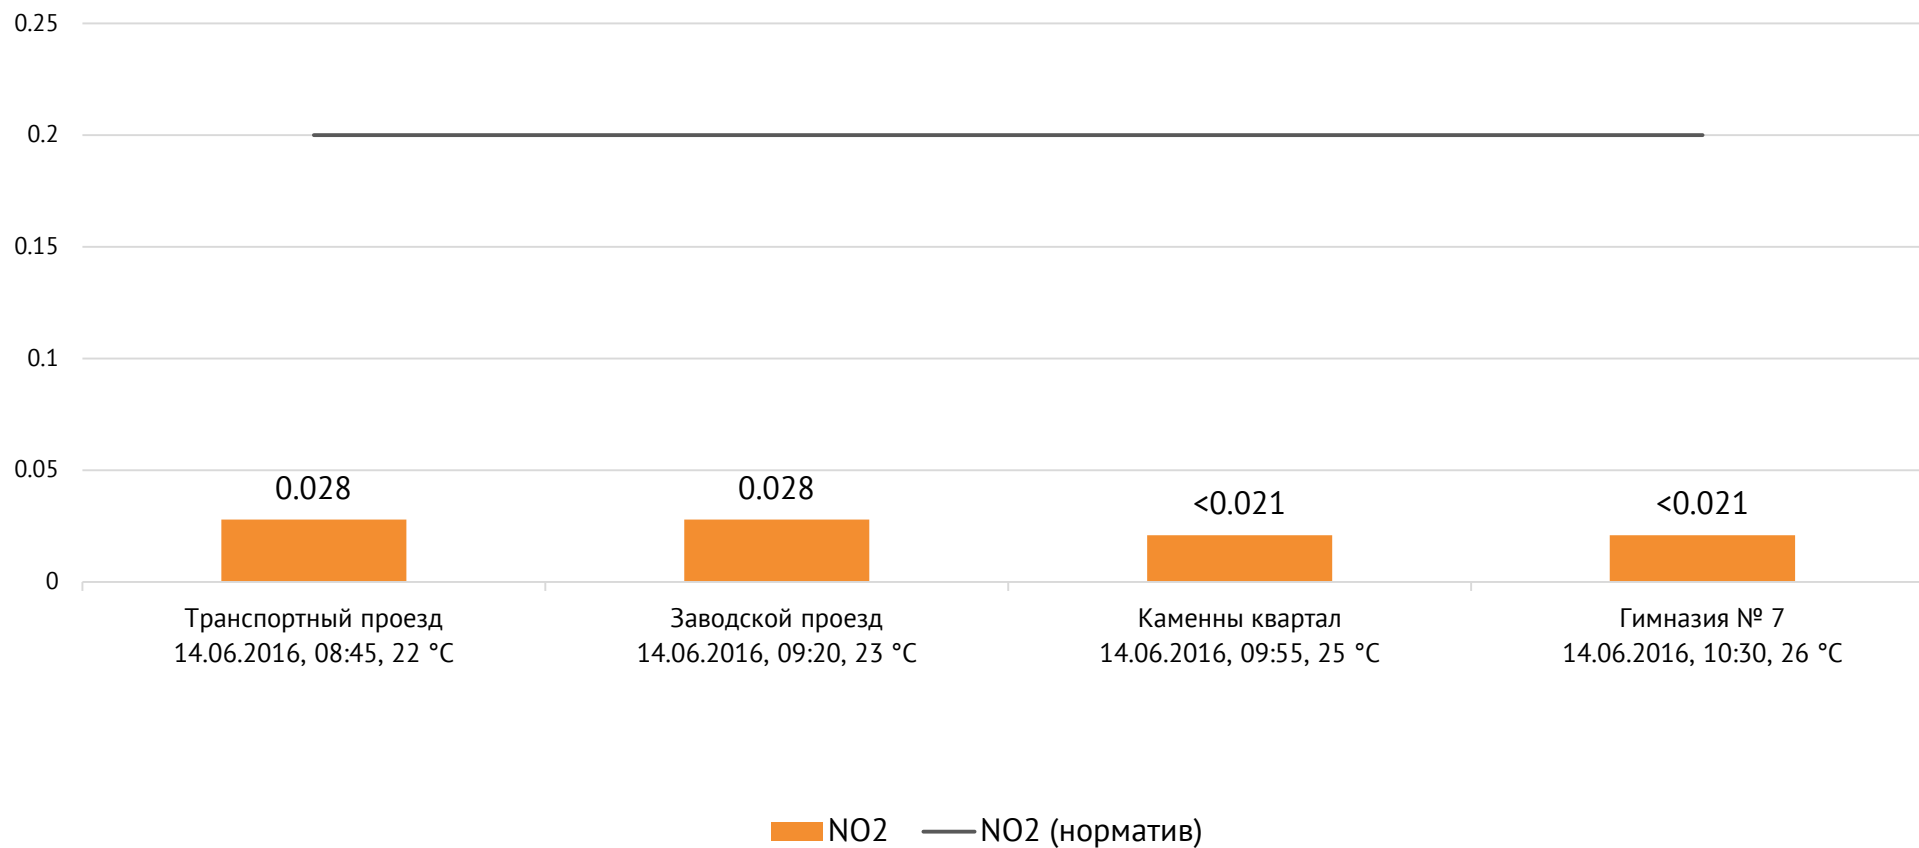

ОАО «Красцветмет»

Тел.: +7 391 259 3333, info@krastsvetmet.ru, www.krastsvetmet.ru

Транспортный проезд, дом 1, г. Красноярск, Российская Федерация, 660027

Концентрация NO₂, мг/м³