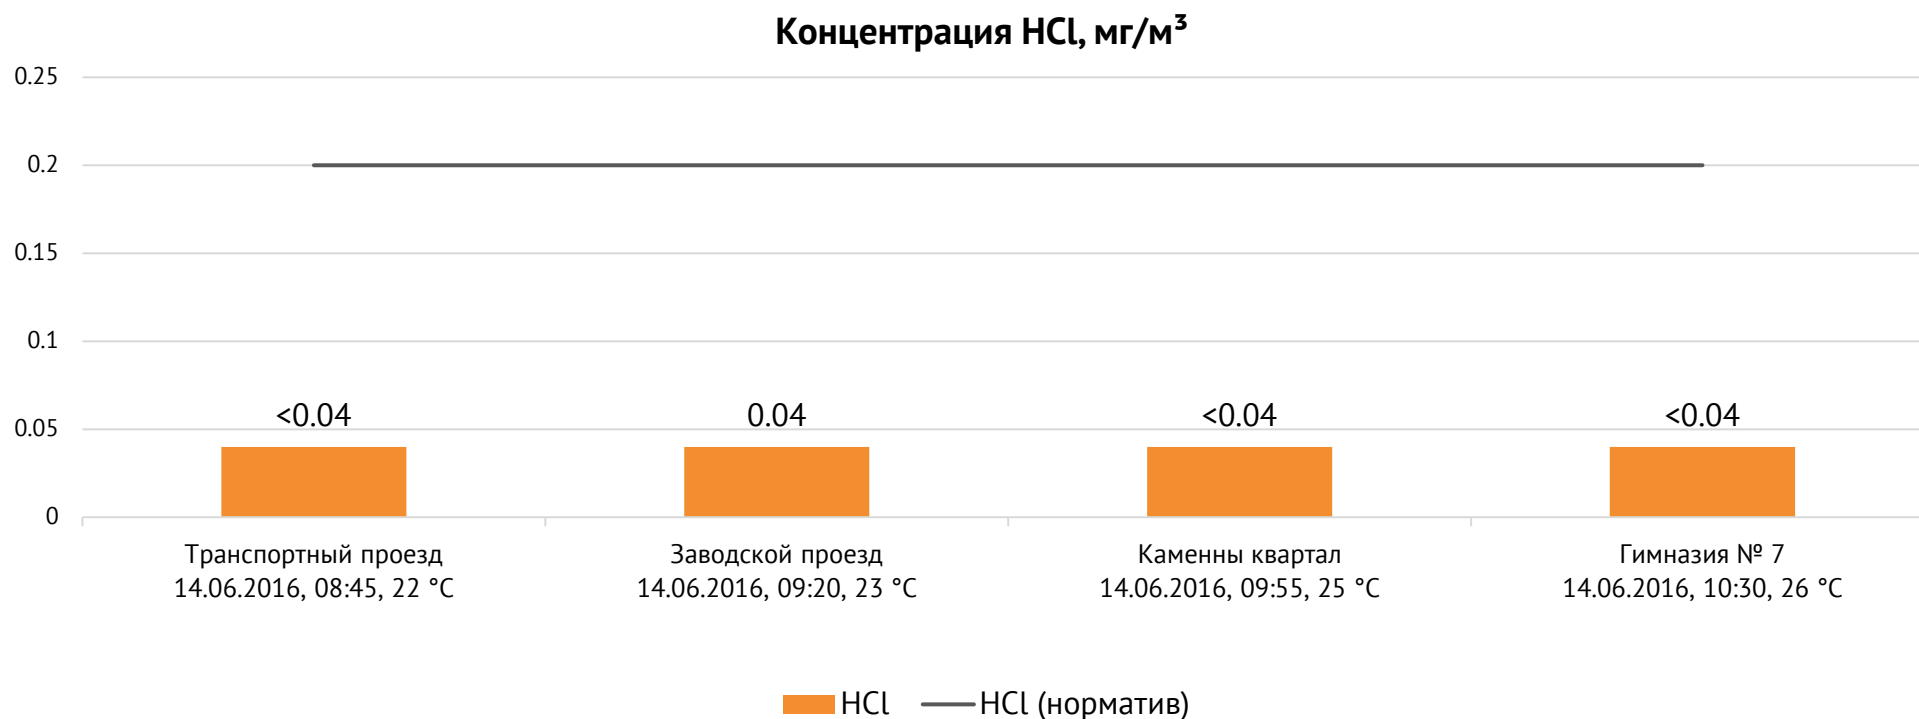

ОАО «Красцветмет»

Тел.: +7 391 259 3333, info@krastsvetmet.ru, www.krastsvetmet.ru

Транспортный проезд, дом 1, г. Красноярск, Российская Федерация, 660027

Протокол № 5182/Г от 15.06.2016

Контроль уровня загрязнения атмосферного воздуха (в том числе в период возникновения неблагоприятных метеоусловий (НМУ) на границе санитарно-защитной зоны)

Направление ветра и номер вводимого режима: юго-западный (слабый); 1 режим

НД, в соответствии с которой проводились измерения: РД 52.04.791-2014; РД 52.04.792-2014; РД 52.04.793-2014; РД 52.04.798-2014; РД 52.04.186-89