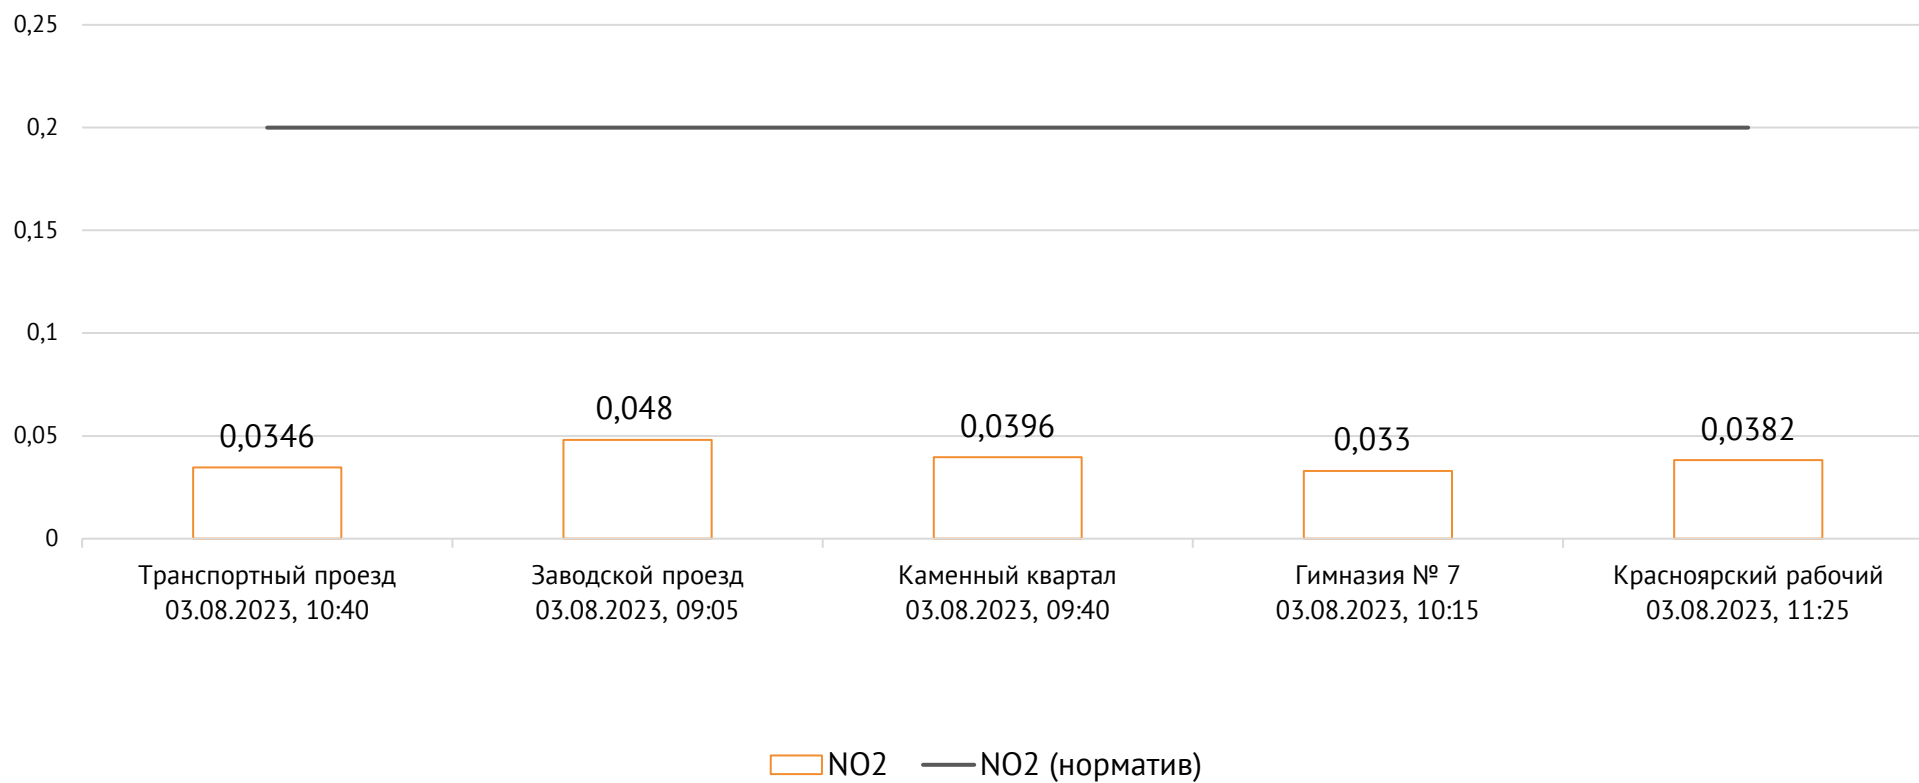

Транспортный проезд, дом 1, г. Красноярск, Российская Федерация, 660027

Концентрация NO₂, мг/м³

ОАО «Красцветмет»

Тел.: +7 391 259 3333, info@krastsvetmet.ru, www.krastsvetmet.ru

Транспортный проезд, дом 1, г. Красноярск, Российская Федерация, 660027