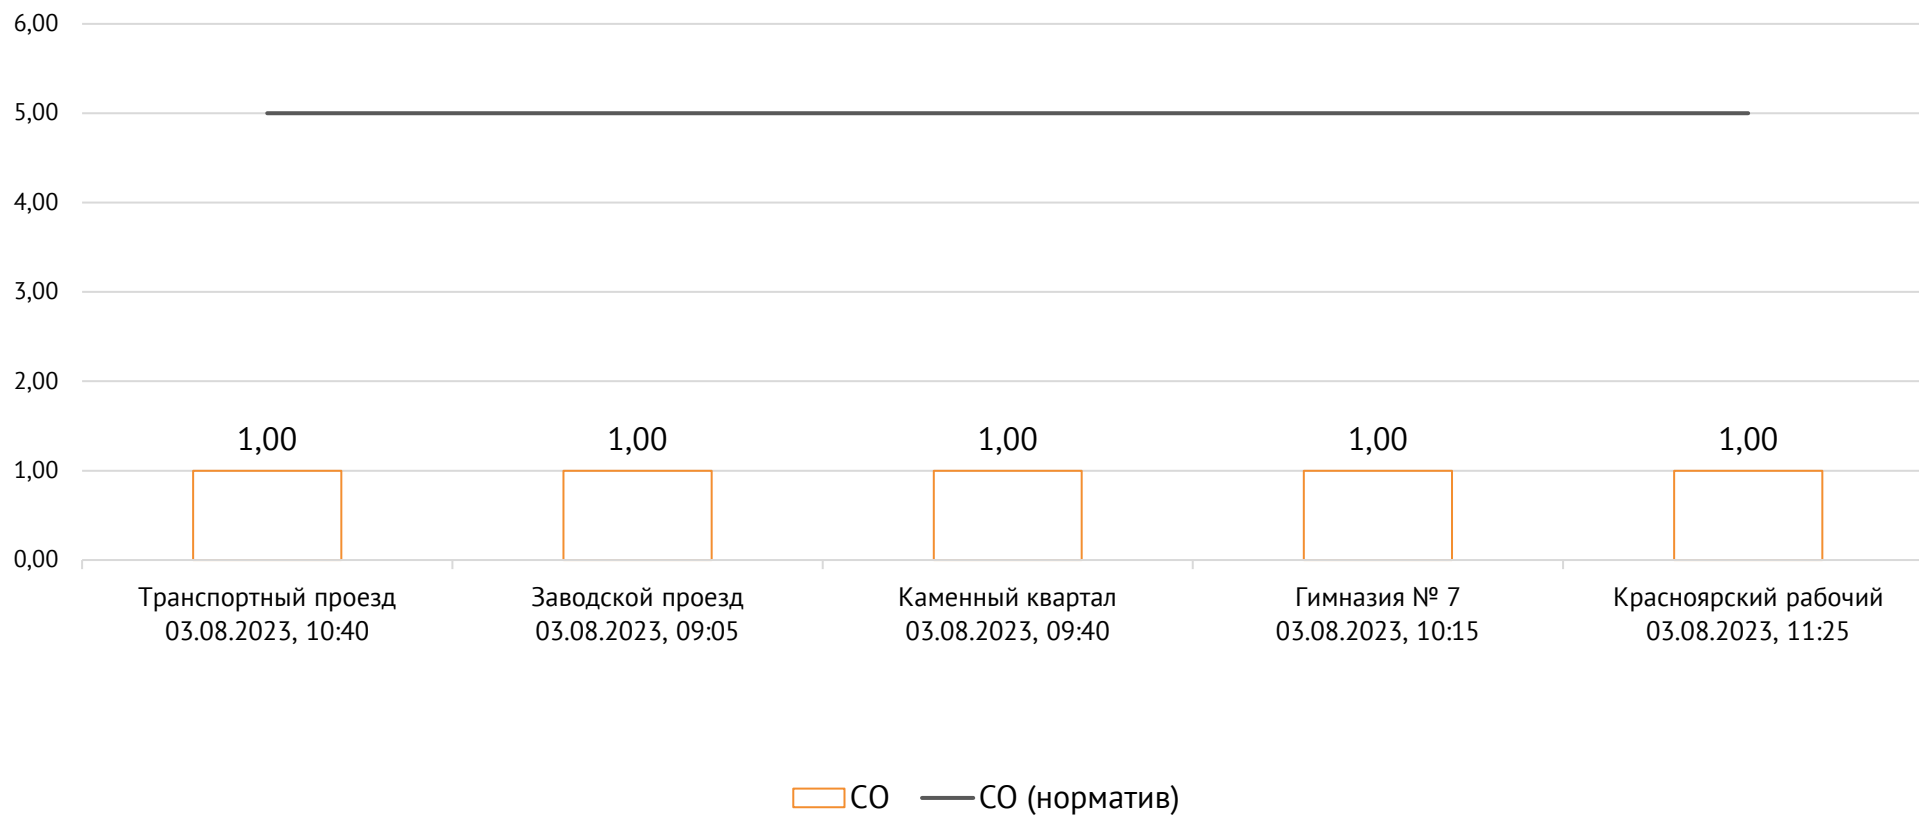

ОАО «Красцветмет»

Тел.: +7 391 259 3333, info@krastsvetmet.ru, www.krastsvetmet.ru

Транспортный проезд, дом 1, г. Красноярск, Российская Федерация, 660027

Концентрация CO, мг/м³