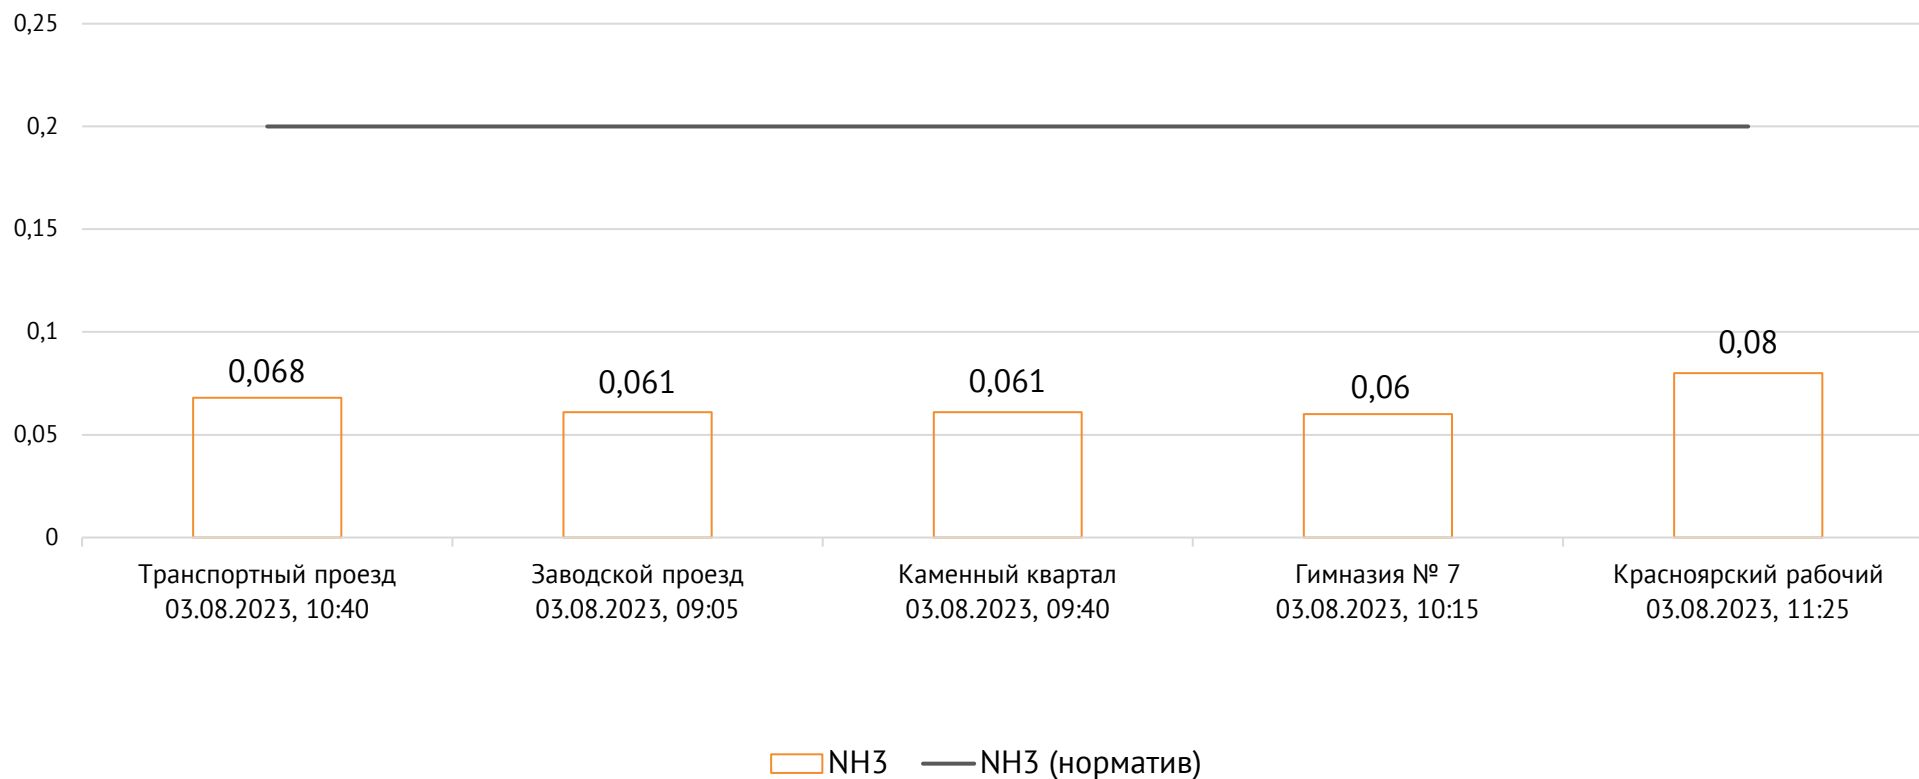

Концентрация CO, мг/м³

ОАО «Красцветмет»

Тел.: +7 391 259 3333, info@krastsvetmet.ru, www.krastsvetmet.ru

Транспортный проезд, дом 1, г. Красноярск, Российская Федерация, 660027

Концентрация NH_3 , мг/м^3