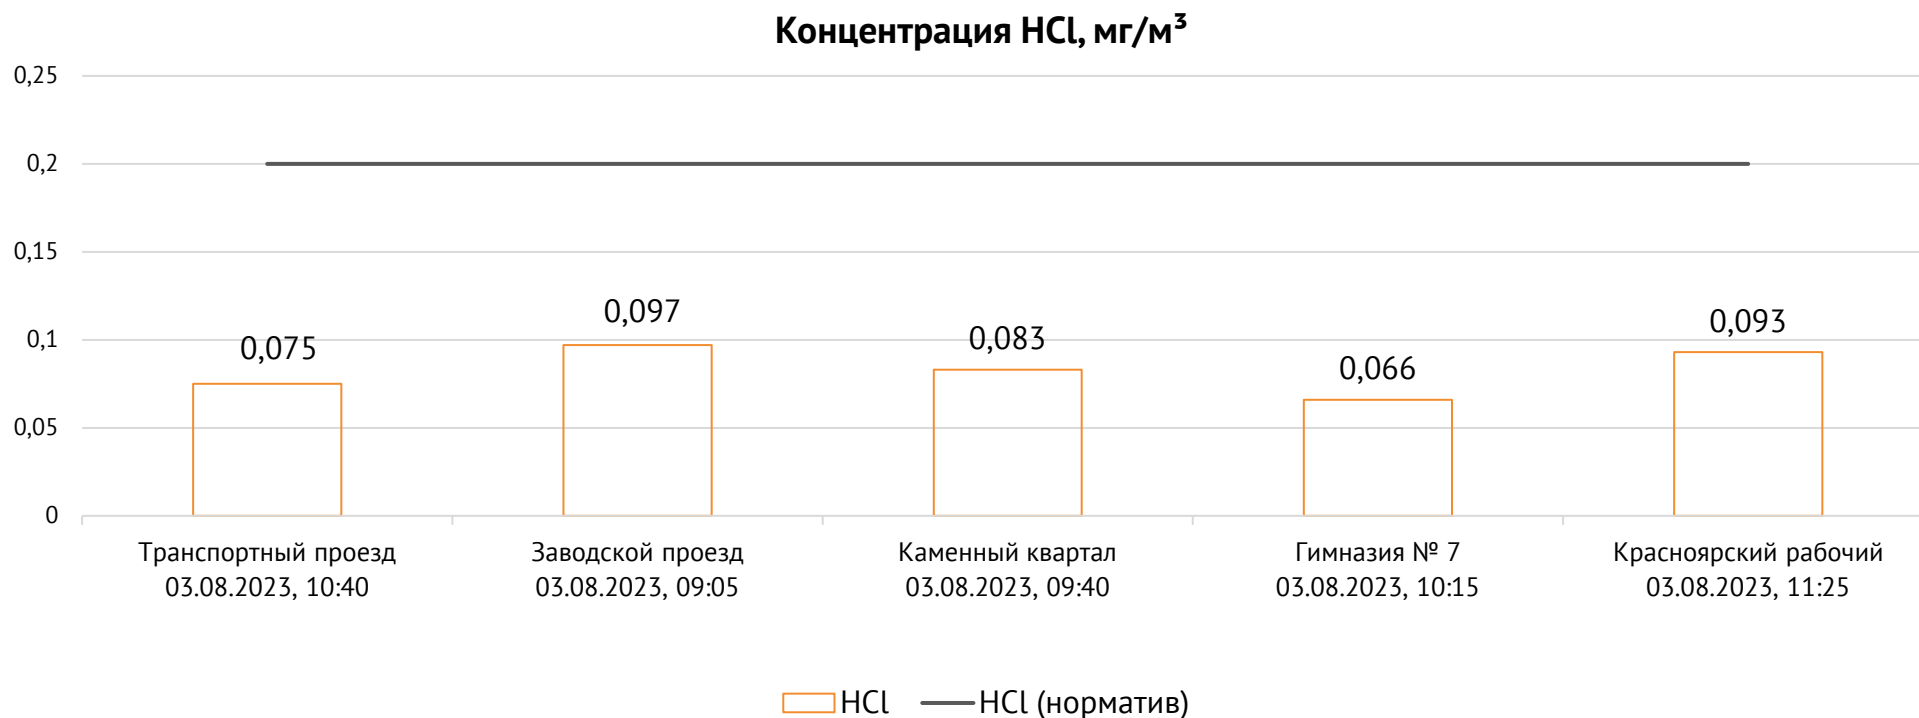

ОАО «Красцветмет»

Тел.: +7 391 259 3333, info@krastsvetmet.ru, www.krastsvetmet.ru

Транспортный проезд, дом 1, г. Красноярск, Российская Федерация, 660027

Протокол № 3477/Г от 04.08.2023

Контроль уровня загрязнения атмосферного воздуха (в том числе в период объявления неблагоприятных метеоусловий на границе санитарно-защитной зоны)

Номер вводимого режима: 1