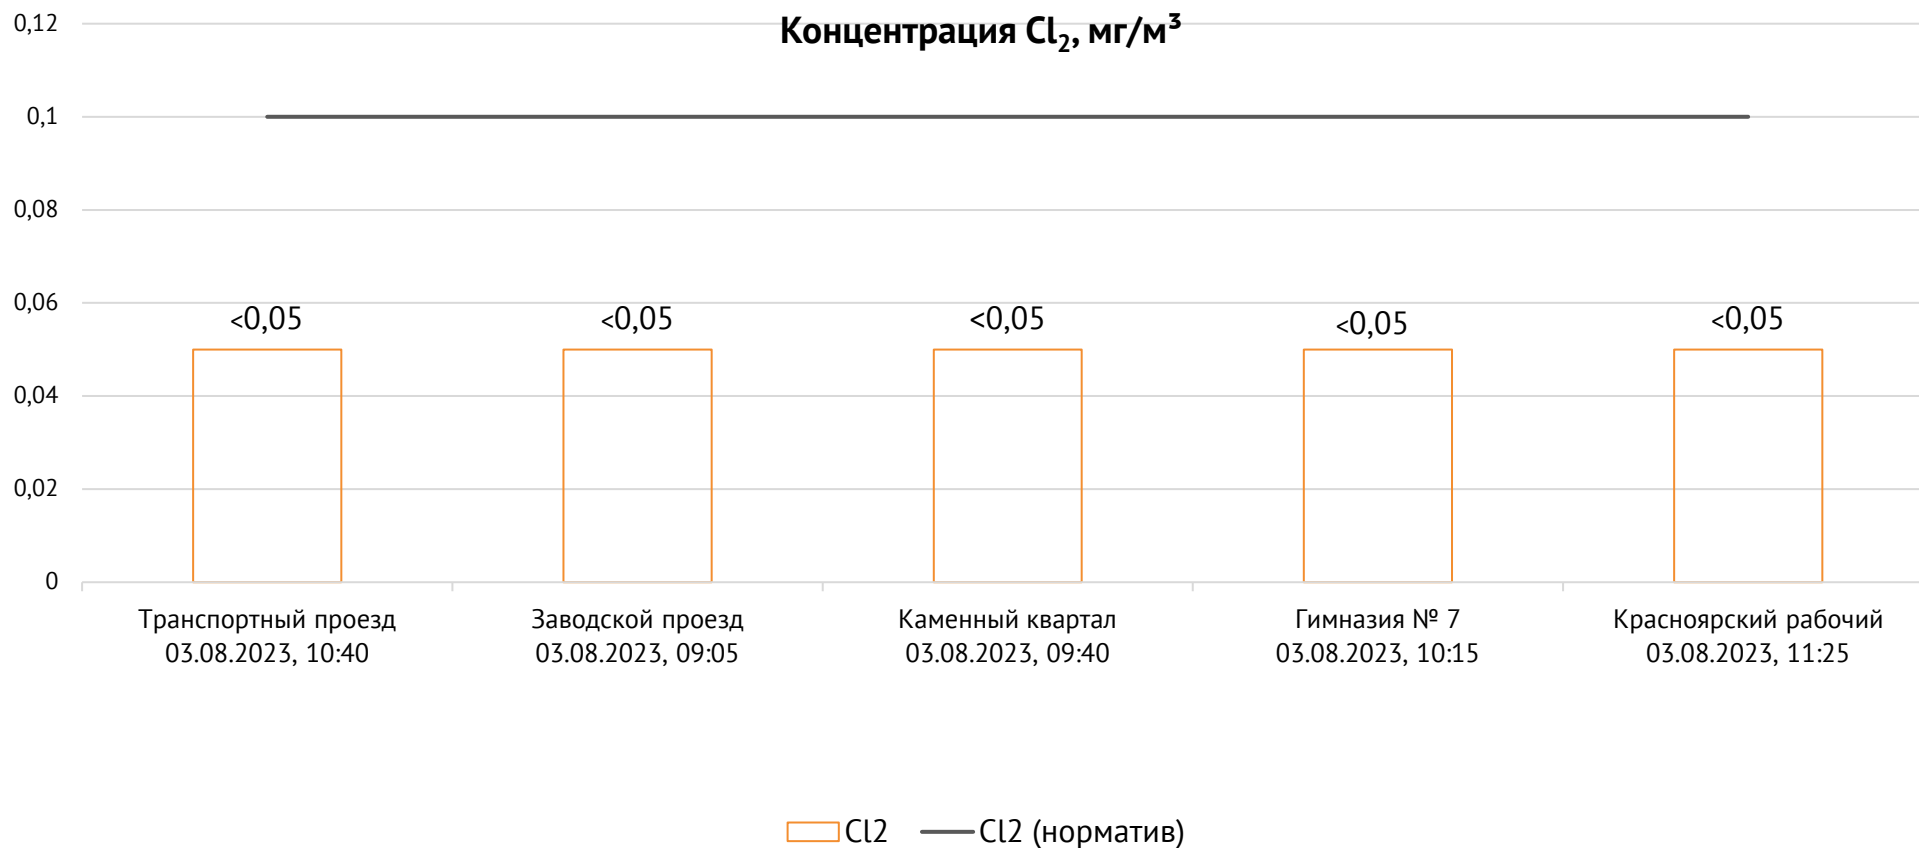

ОАО «Красцветмет»

Тел.: +7 391 259 3333, info@krastsvetmet.ru, www.krastsvetmet.ru

Транспортный проезд, дом 1, г. Красноярск, Российская Федерация, 660027