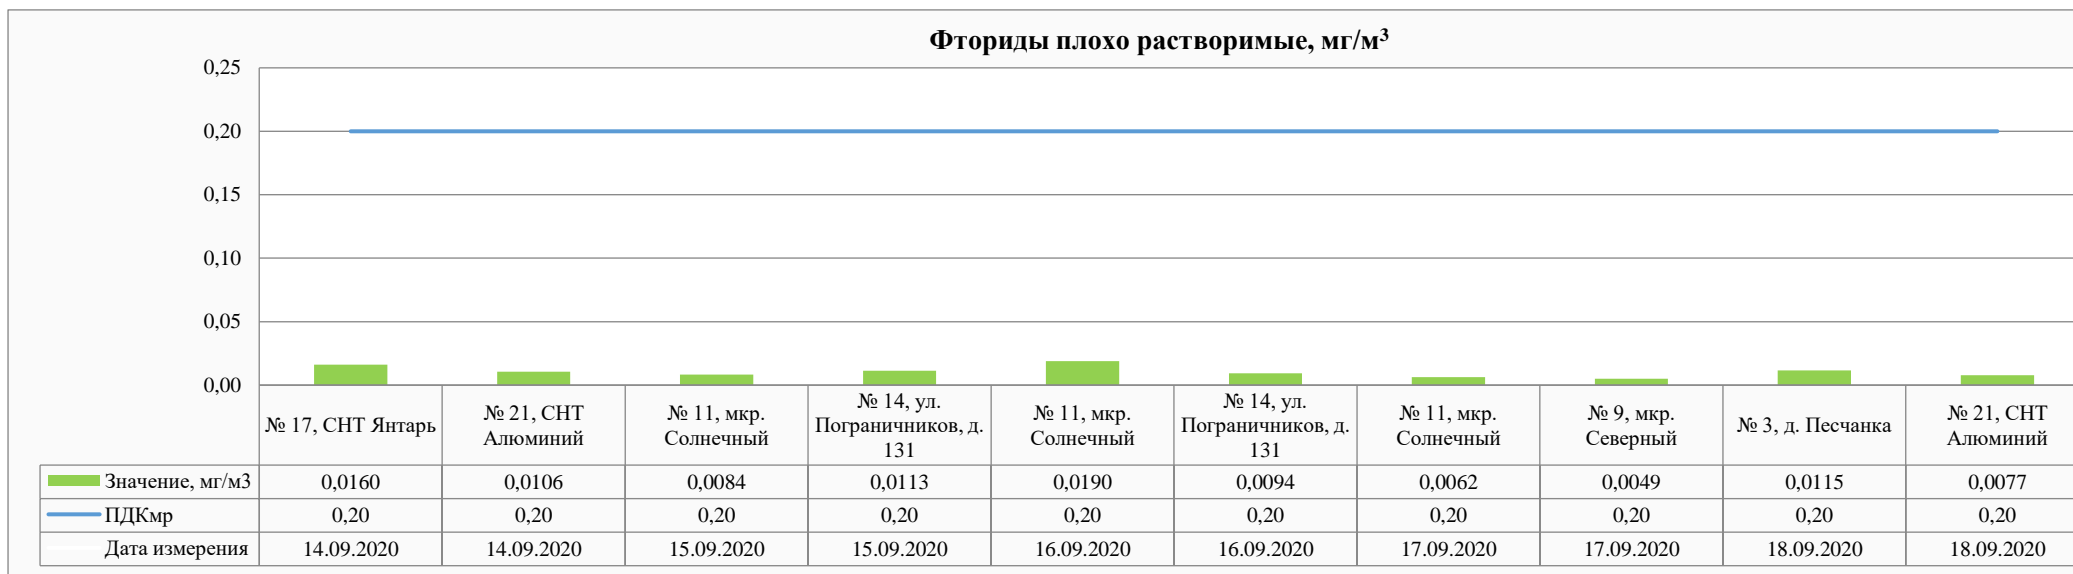

Акционерное общество «РУСАЛ Красноярский Алюминиевый Завод»
(АО «РУСАЛ Красноярск»)
ул. Пограничников, 40, г. Красноярск, Российская Федерация, 660111
Тел.: (391) 256-40-35, Факс: (391) 256-40-88

Фториды плохо растворимые, мг/м³

Примечание: 0,0000-ниже пределов обнаружений.

Санитарно-промышленная лаборатория АО "РУСАЛ Красноярск"
Адрес: г. Красноярск, ул. Пограничников, 40
e-mail Yana.Kovaleva@rusal.com
тел. (391) 256 33 97; (391) 256 39 23