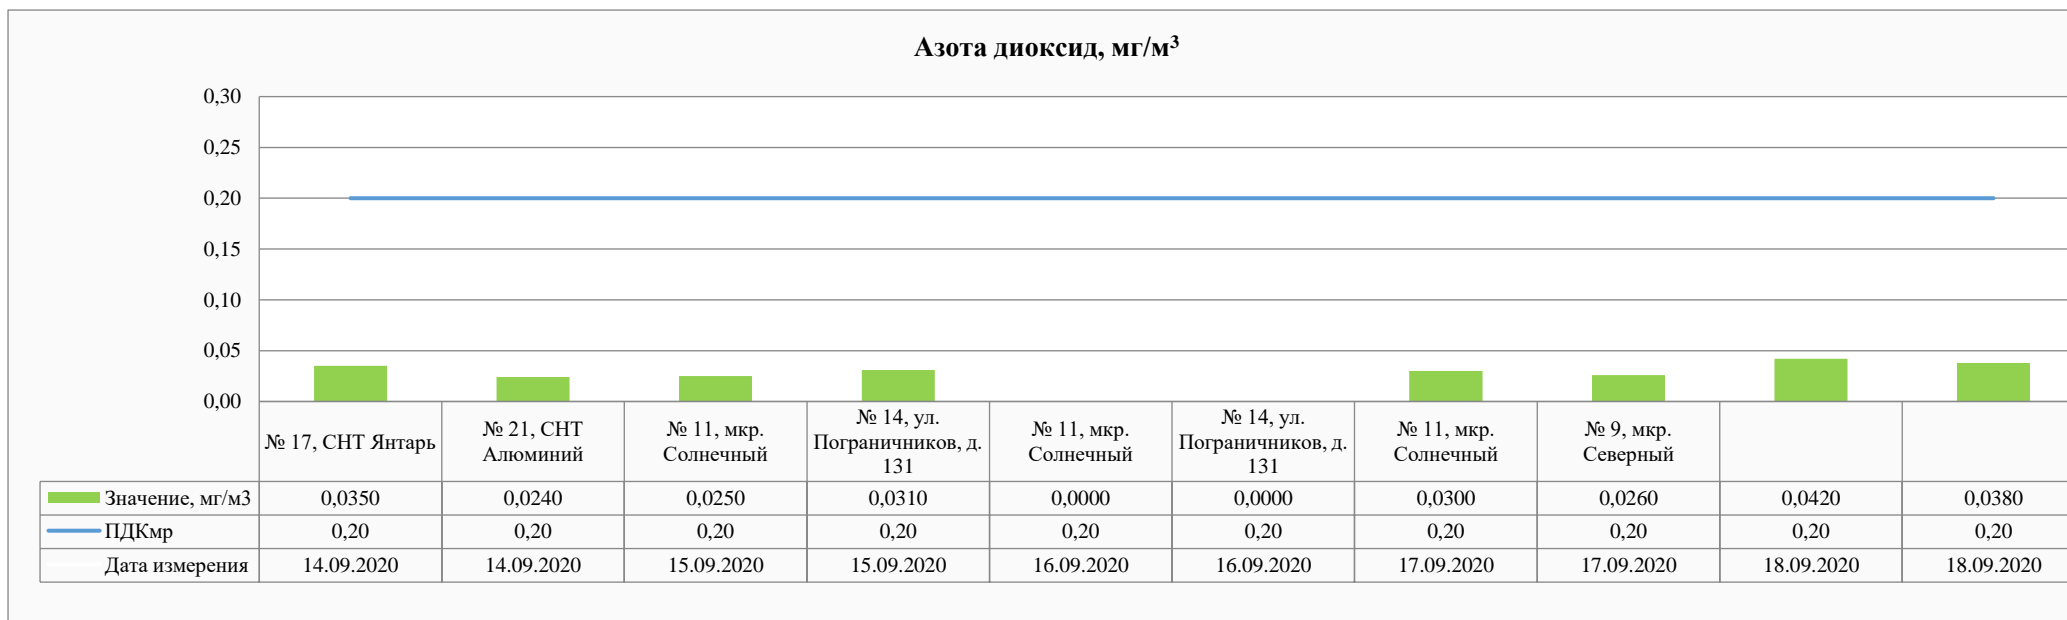

Акционерное общество «РУСАЛ Красноярский Алюминиевый Завод»
(АО «РУСАЛ Красноярск»)
ул. Пограничников, 40, г. Красноярск, Российская Федерация, 660111
Тел.: (391) 256-40-35, Факс: (391) 256-40-88

Контроль уровня загрязнения атмосферного воздуха в период с 14.09.2020 по 18.09.2020.