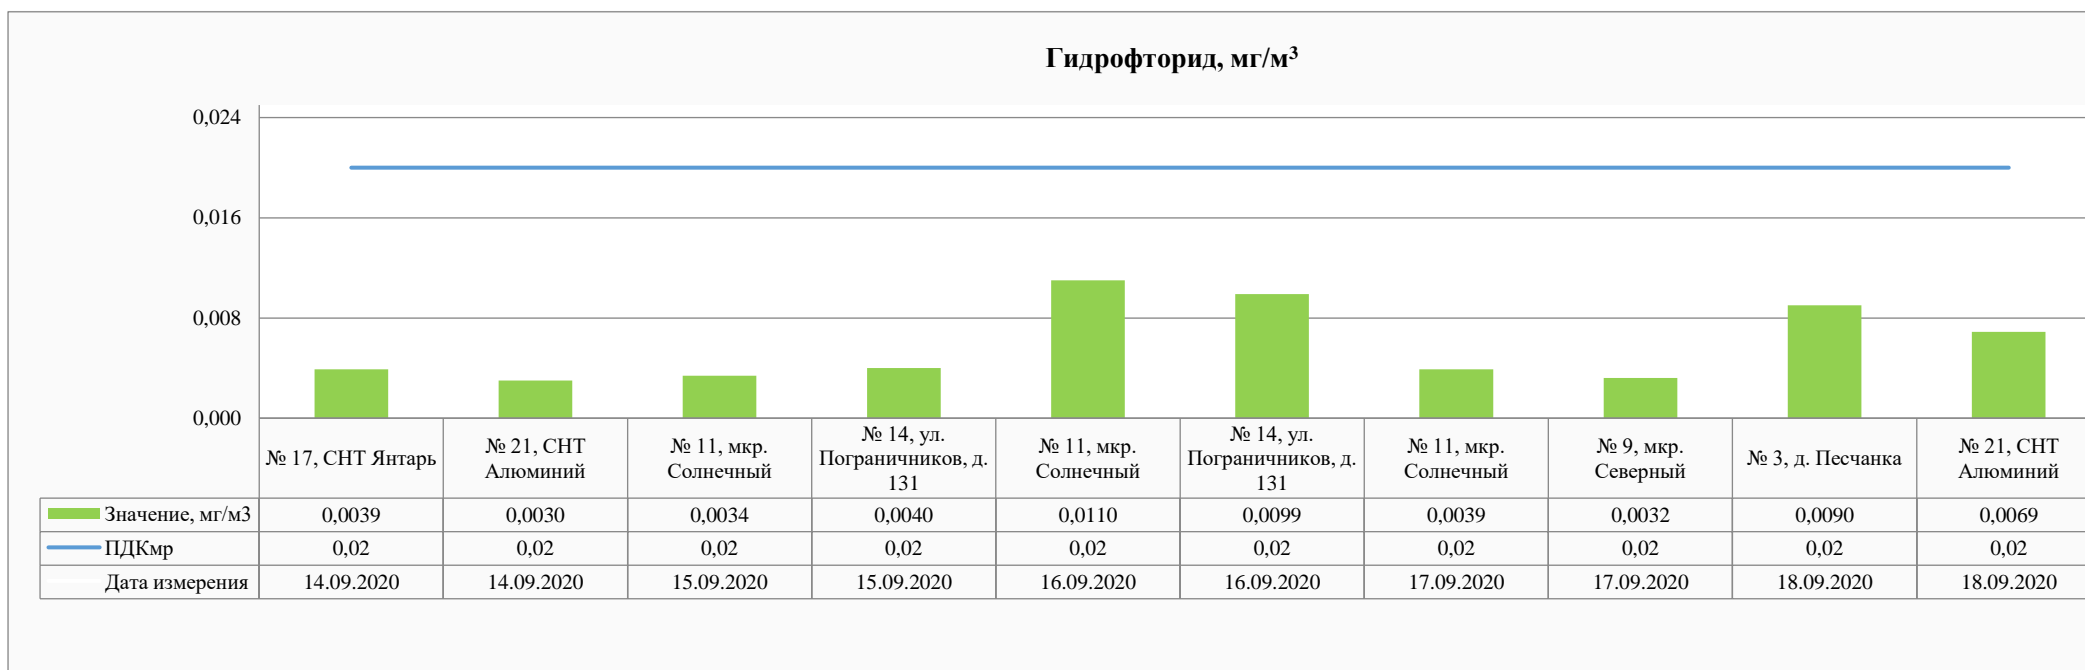

Акционерное общество «РУСАЛ Красноярский Алюминиевый Завод»
(АО «РУСАЛ Красноярск»)
ул. Пограничников, 40, г. Красноярск, Российская Федерация, 660111
Тел.: (391) 256-40-35, Факс: (391) 256-40-88

Санитарно-промышленная лаборатория АО "РУСАЛ Красноярск"
Адрес: г. Красноярск, ул. Пограничников, 40
e-mail Yana.Kovaleva@rusal.com
тел. (391) 256 33 97; (391) 256 39 23