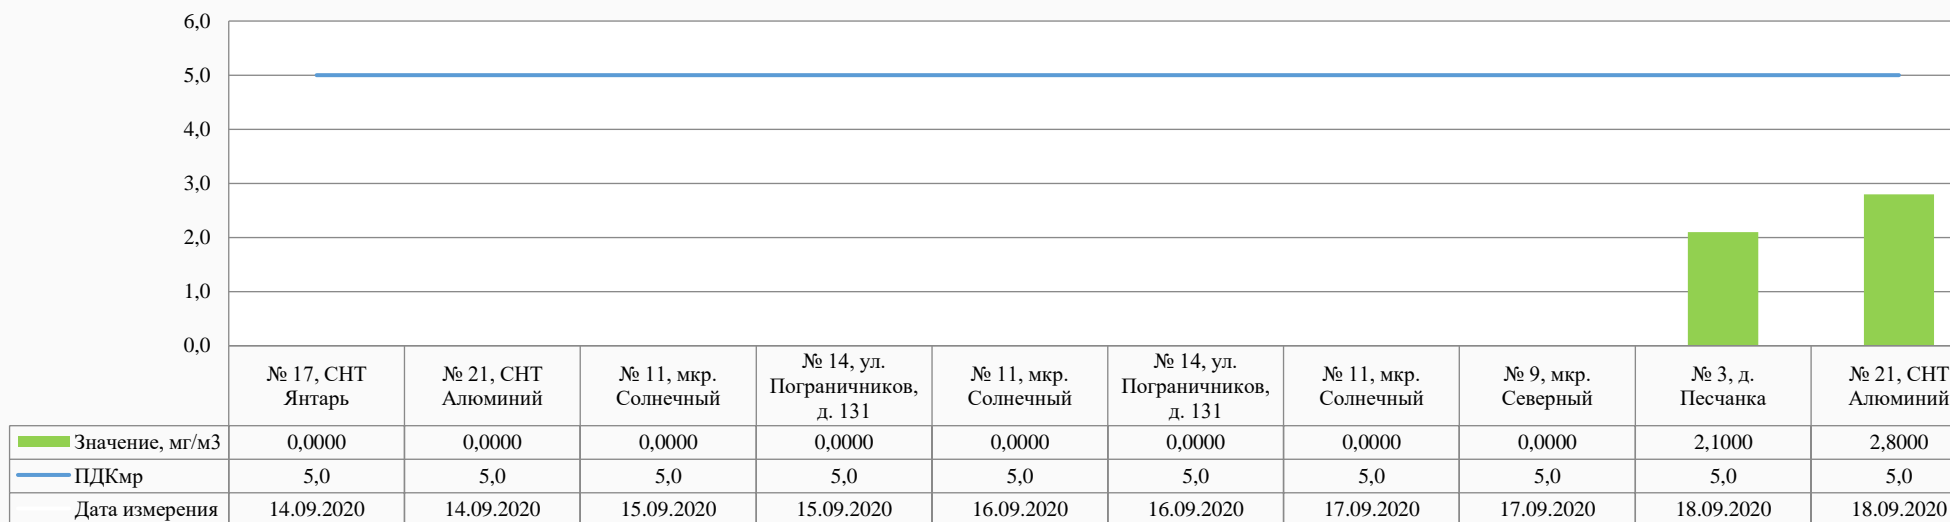

Акционерное общество «РУСАЛ Красноярский Алюминиевый Завод»
(АО «РУСАЛ Красноярск»)
ул. Пограничников, 40, г. Красноярск, Российская Федерация, 660111
Тел.: (391) 256-40-35, Факс: (391) 256-40-88

Углерода оксид, мг/м³