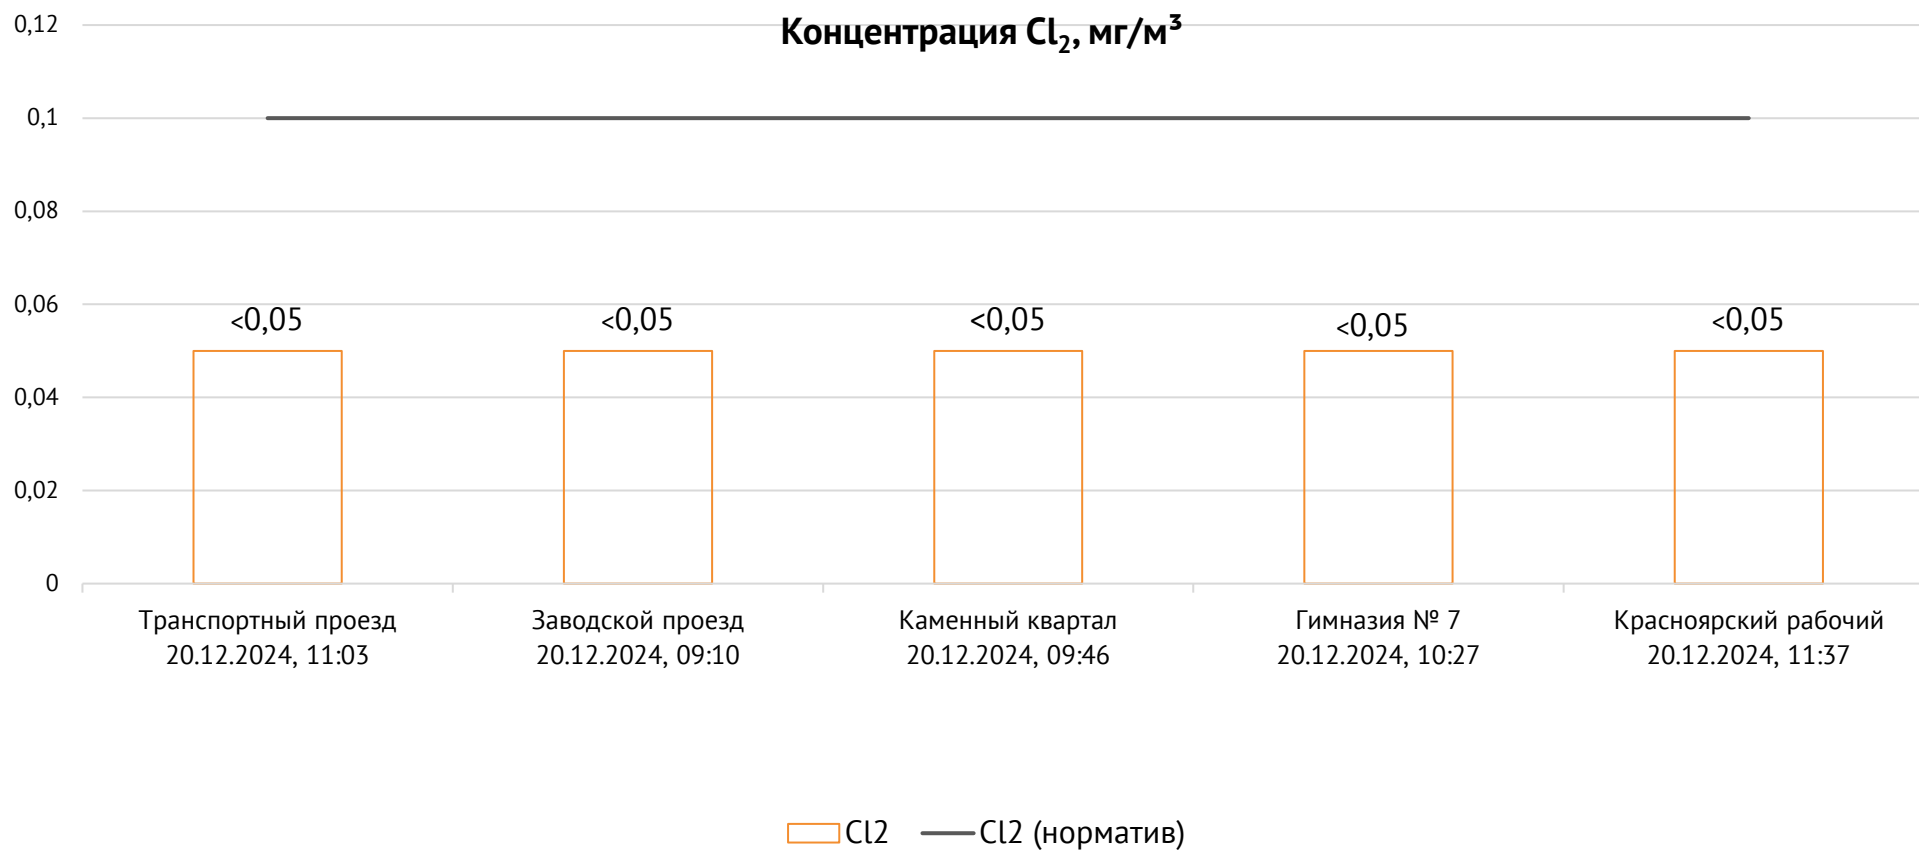

ОАО «Красцветмет»

Тел.: +7 391 259 3333, info@krastsvetmet.ru, www.krastsvetmet.ru

Транспортный проезд, дом 1, г. Красноярск, Российская Федерация, 660027