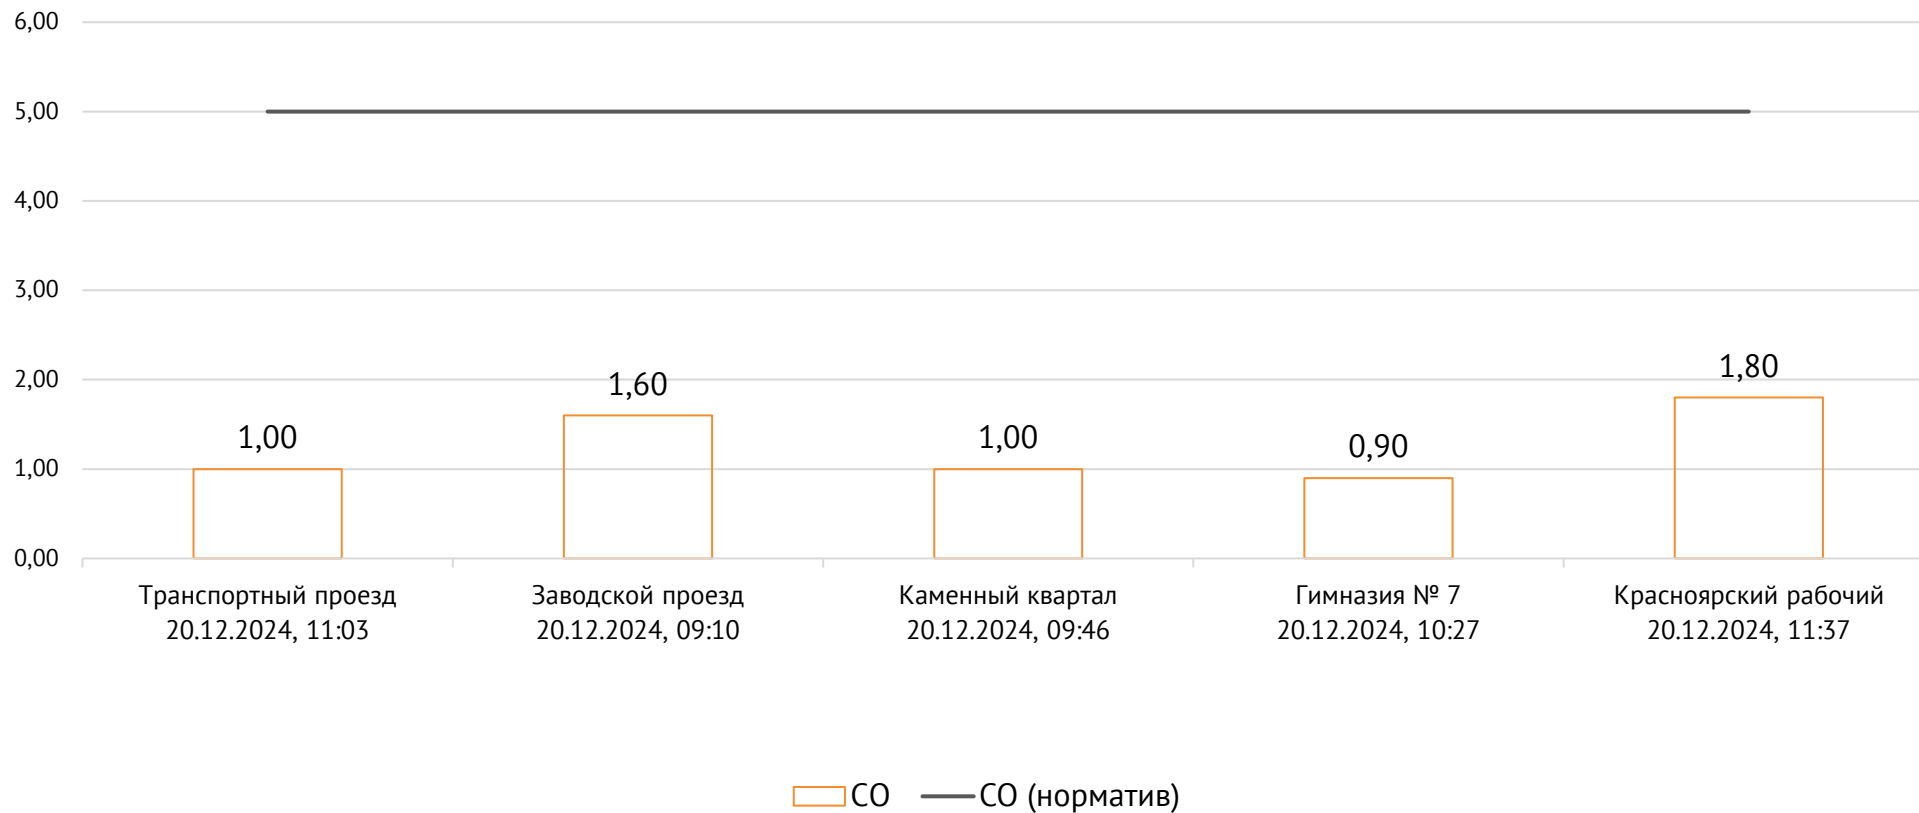

ОАО «Красцветмет»

Тел.: +7 391 259 3333, info@krastsvetmet.ru, www.krastsvetmet.ru

Транспортный проезд, дом 1, г. Красноярск, Российская Федерация, 660027

Концентрация CO, мг/м³