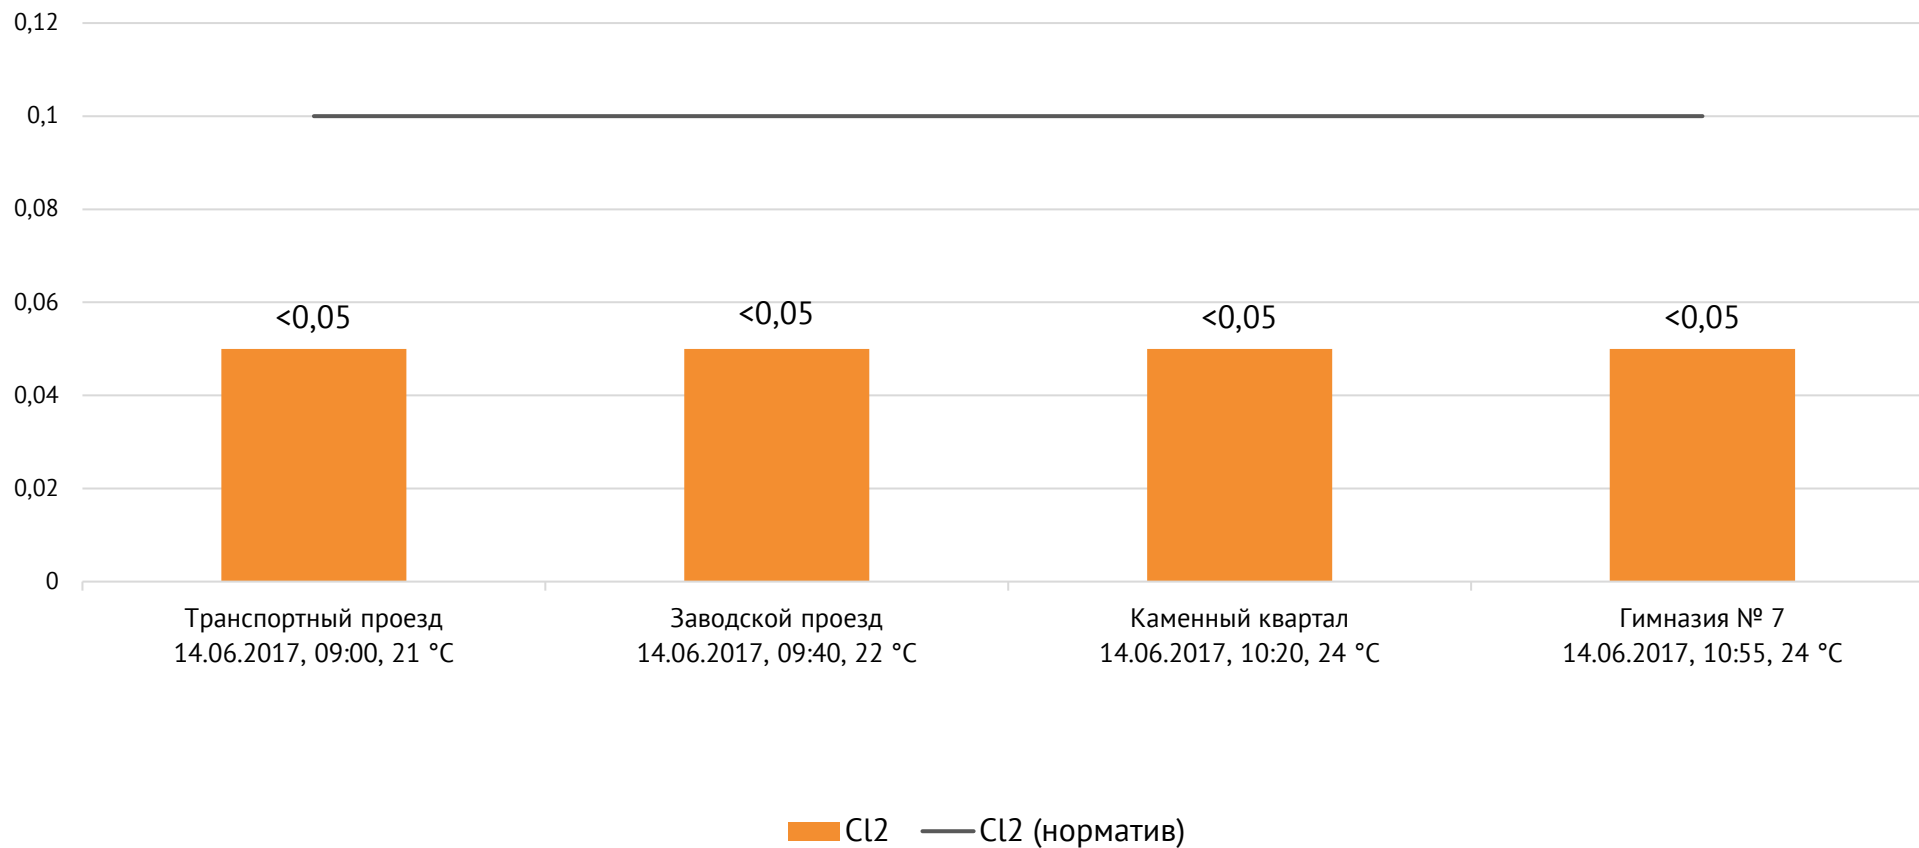

Концентрация Cl₂, мг/м³