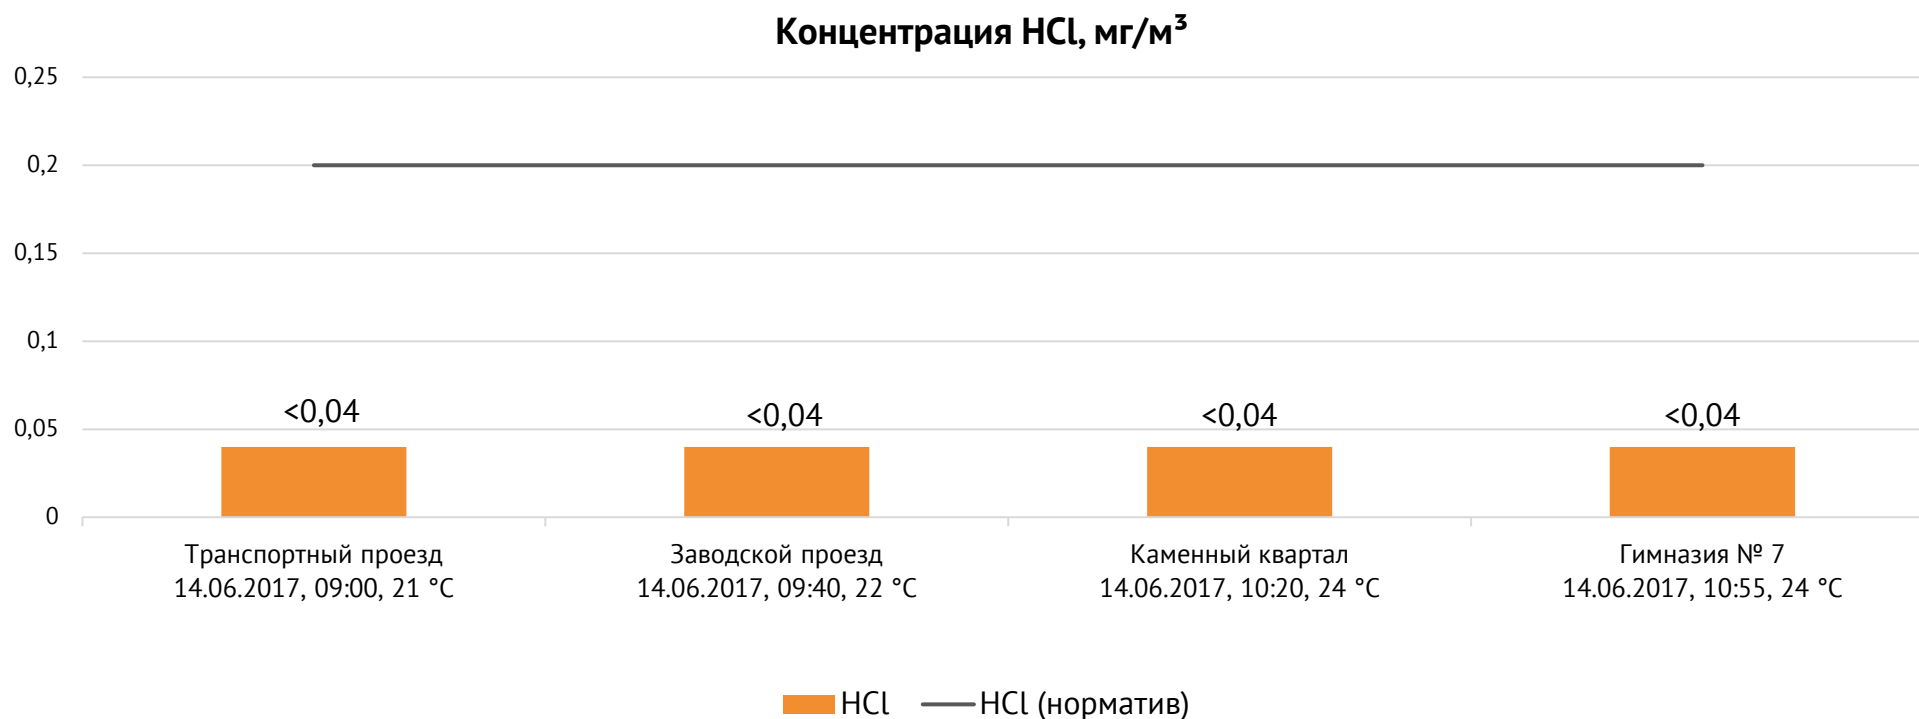

### Контроль уровня загрязнения атмосферного воздуха (в том числе в период возникновения неблагоприятных метеоусловий (НМУ) на границе санитарно-защитной зоны)

Направление ветра и номер вводимого режима: северо-западный слабый