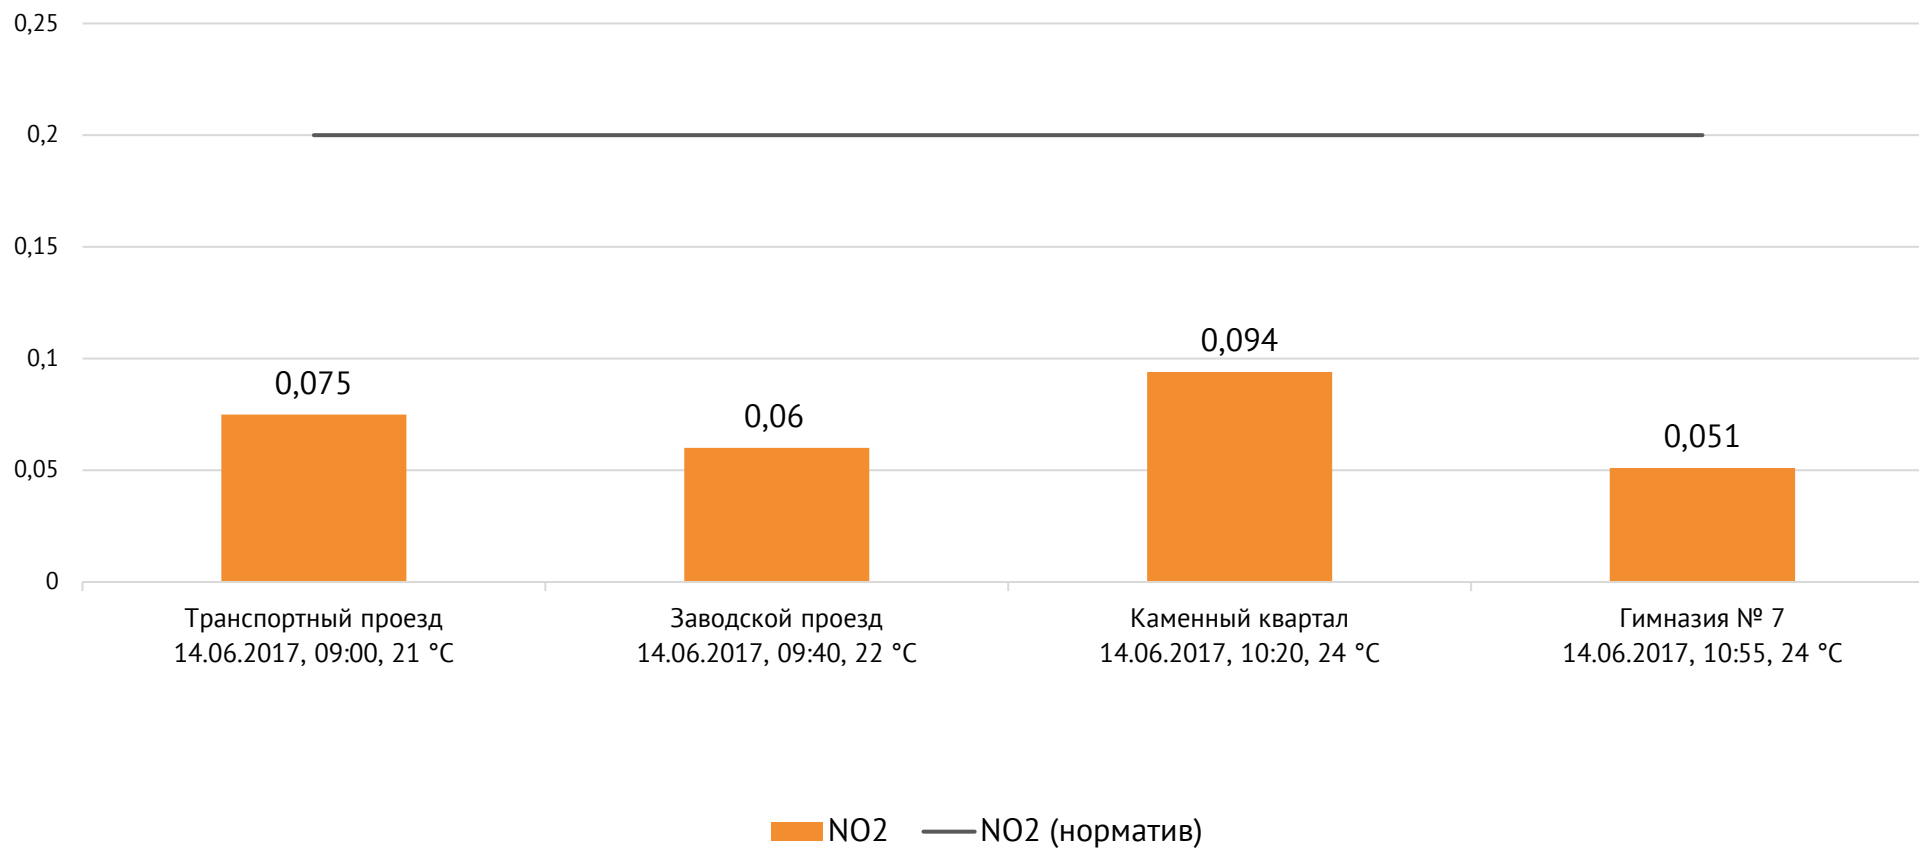

Концентрация NO₂, мг/м³