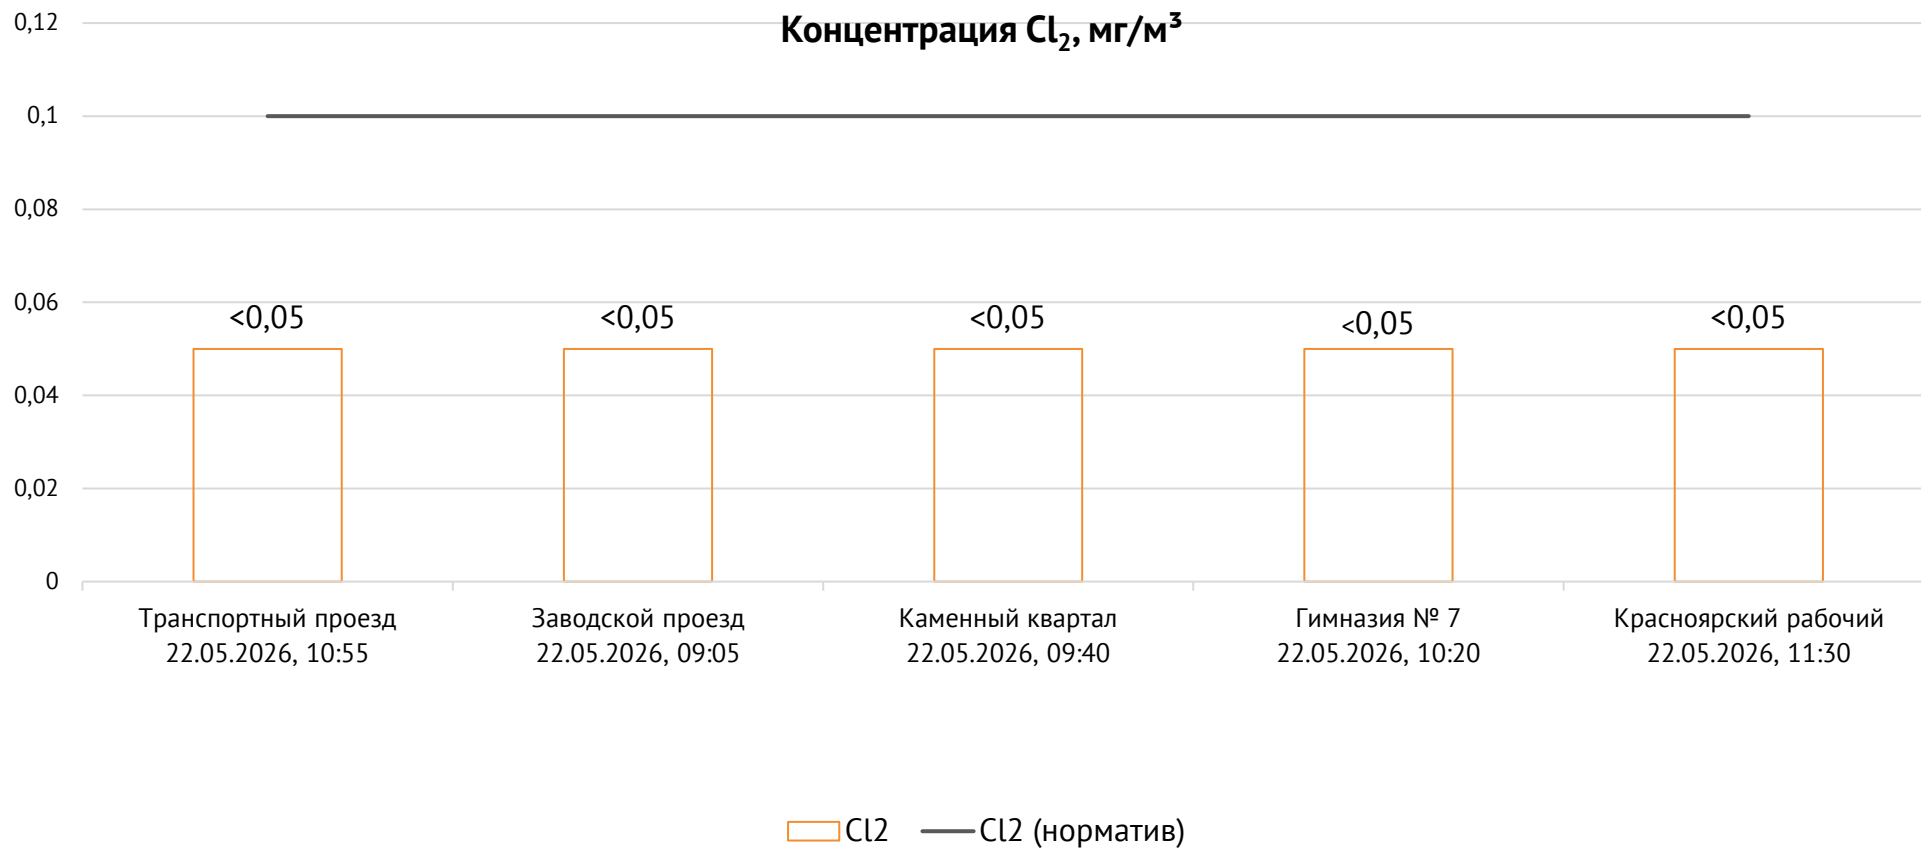

ОАО «Красцветмет»

Тел.: +7 391 259 3333, info@krastsvetmet.ru, www.krastsvetmet.ru

Транспортный проезд, дом 1, г. Красноярск, Российская Федерация, 660027