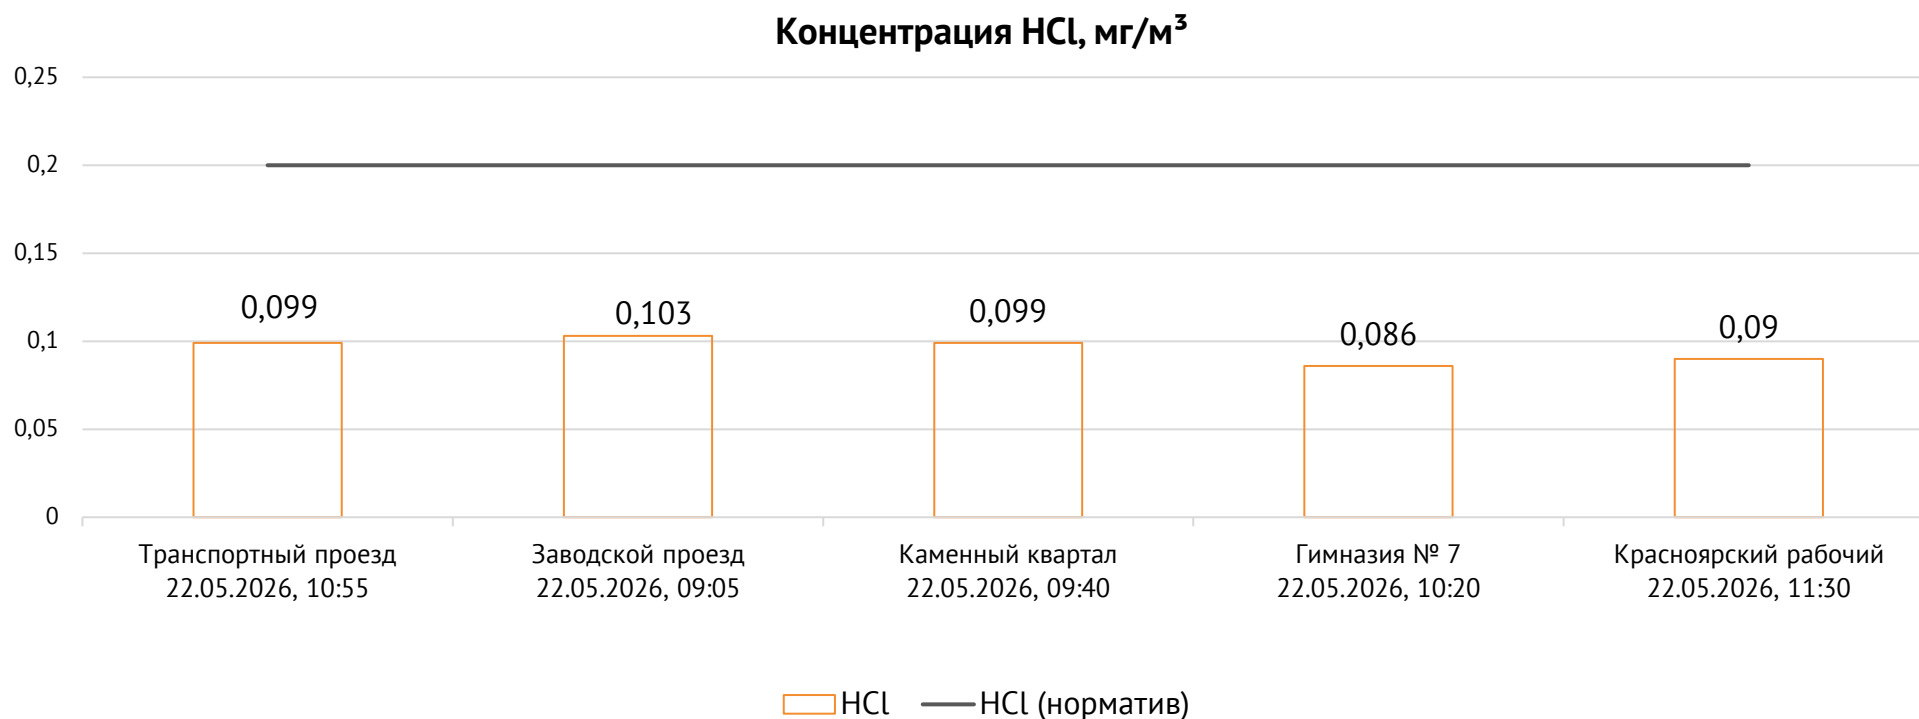

ОАО «Красцветмет»

Тел.: +7 391 259 3333, info@krastsvetmet.ru, www.krastsvetmet.ru

Транспортный проезд, дом 1, г. Красноярск, Российская Федерация, 660027

Протокол № 7873-Г от 25.05.2026

Контроль уровня загрязнения атмосферного воздуха (в том числе в период объявления неблагоприятных метеоусловий на границе санитарно-защитной зоны)

Номер вводимого режима: