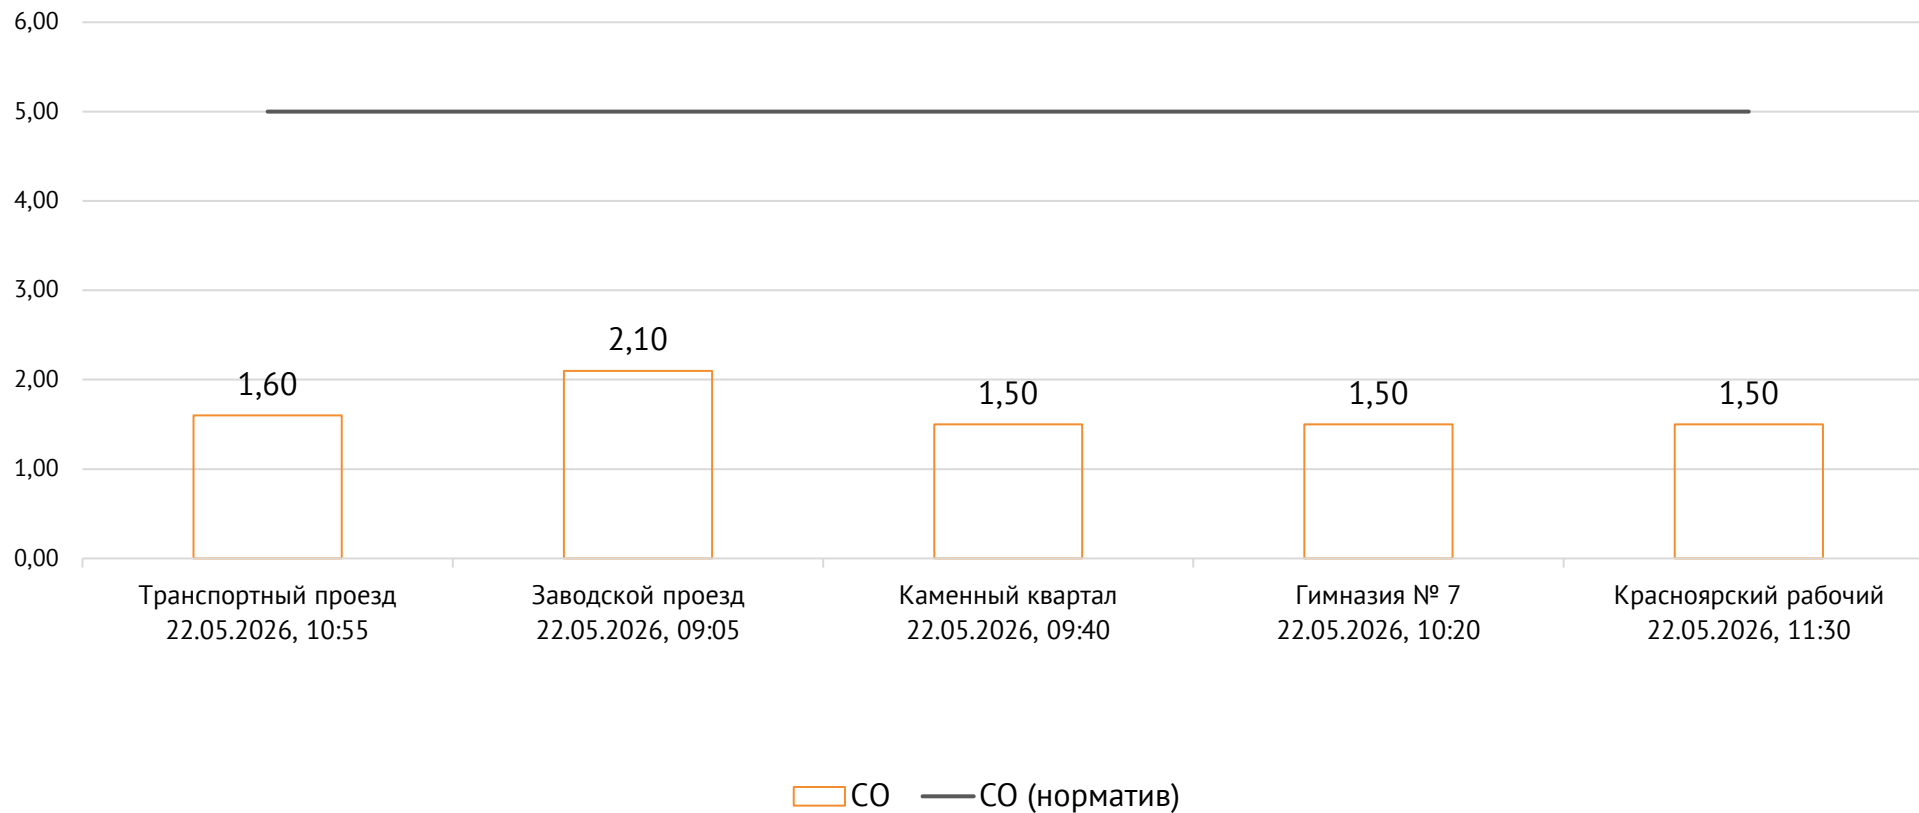

ОАО «Красцветмет»

Тел.: +7 391 259 3333, info@krastsvetmet.ru, www.krastsvetmet.ru

Транспортный проезд, дом 1, г. Красноярск, Российская Федерация, 660027

Концентрация CO, мг/м³