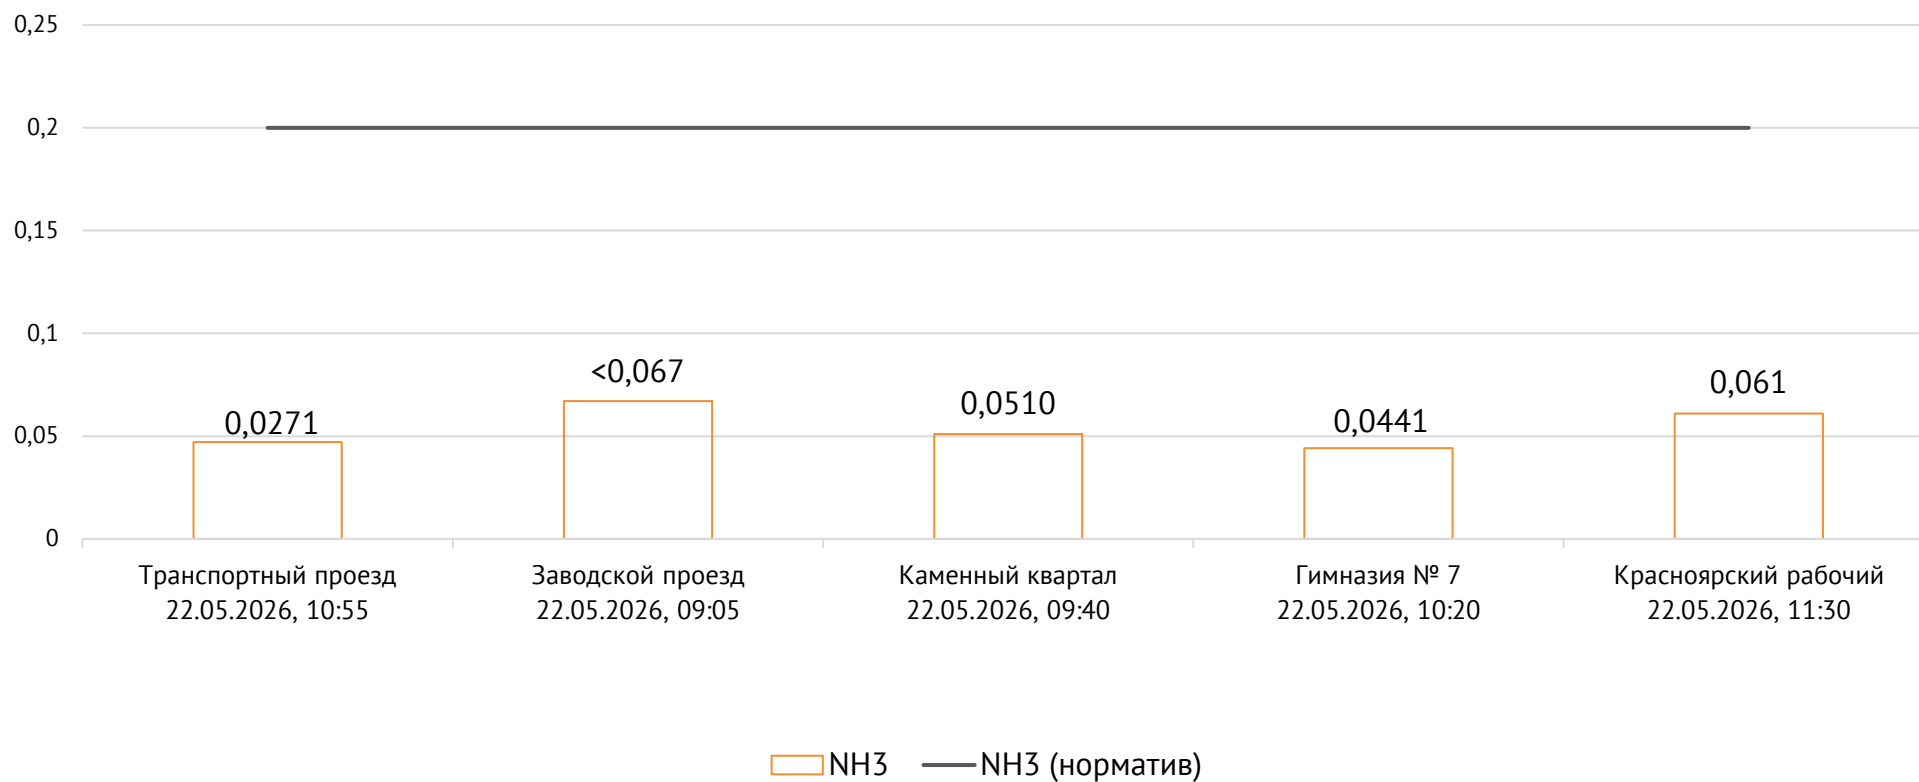

Концентрация CO, мг/м³

ОАО «Красцветмет»

Тел.: +7 391 259 3333, info@krastsvetmet.ru, www.krastsvetmet.ru

Транспортный проезд, дом 1, г. Красноярск, Российская Федерация, 660027

Концентрация NH_3 , мг/м^3