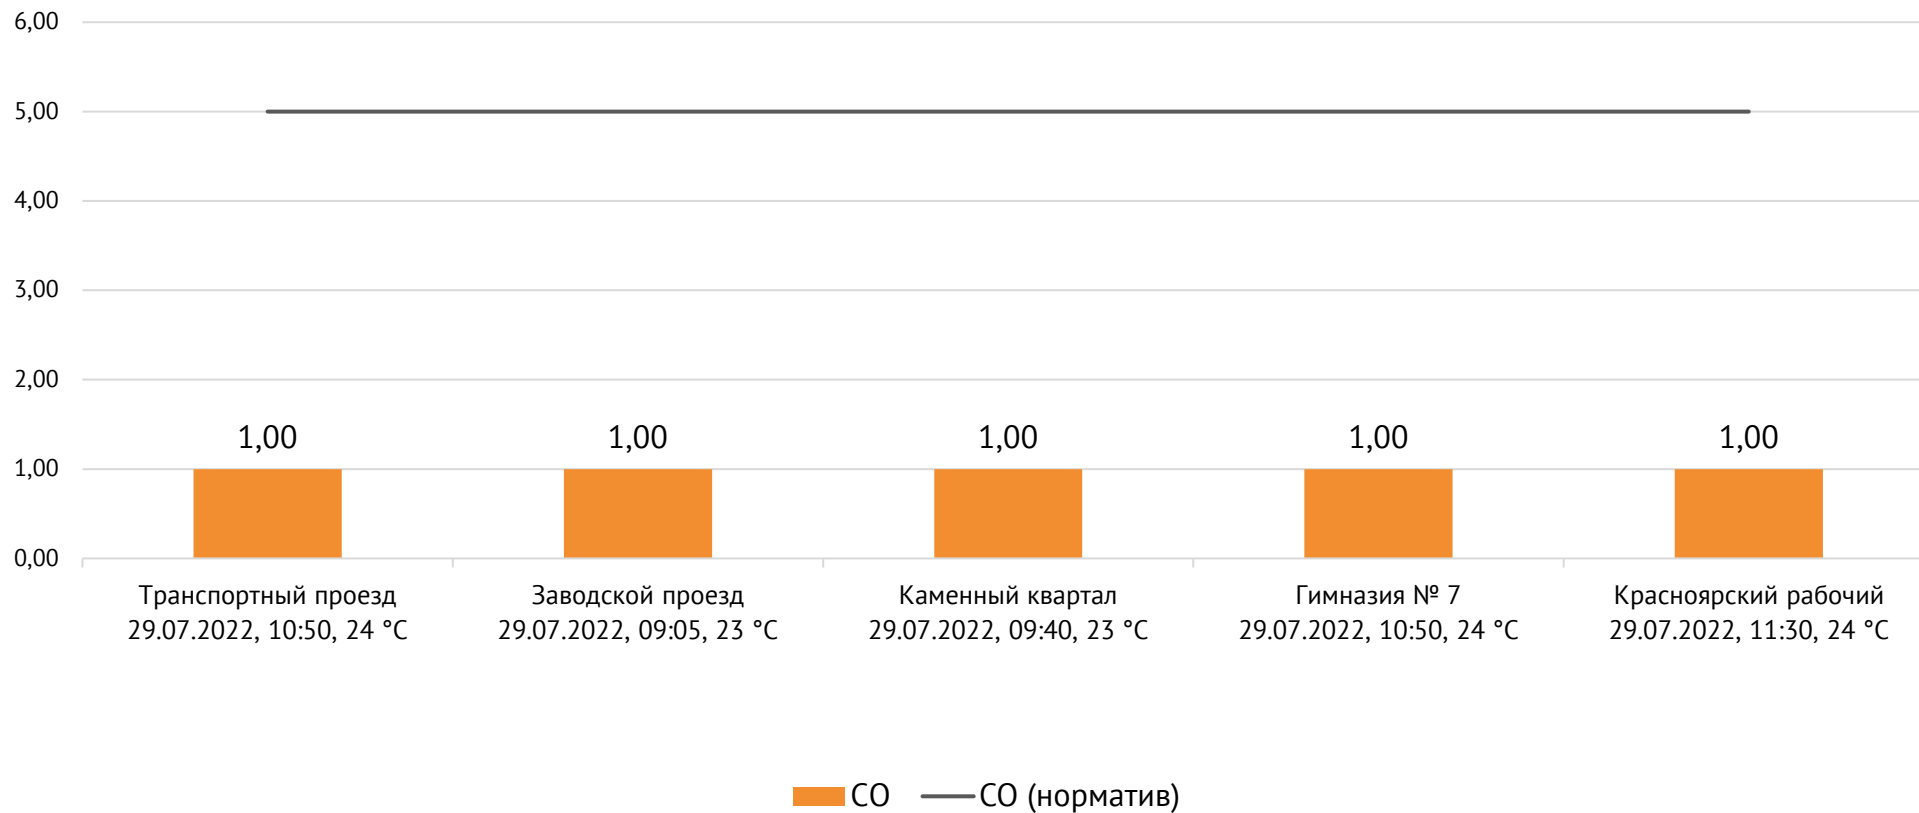

ОАО «Красцветмет»

Тел.: +7 391 259 3333, info@krastsvetmet.ru, www.krastsvetmet.ru

Транспортный проезд, дом 1, г. Красноярск, Российская Федерация, 660027

Концентрация CO, мг/м³