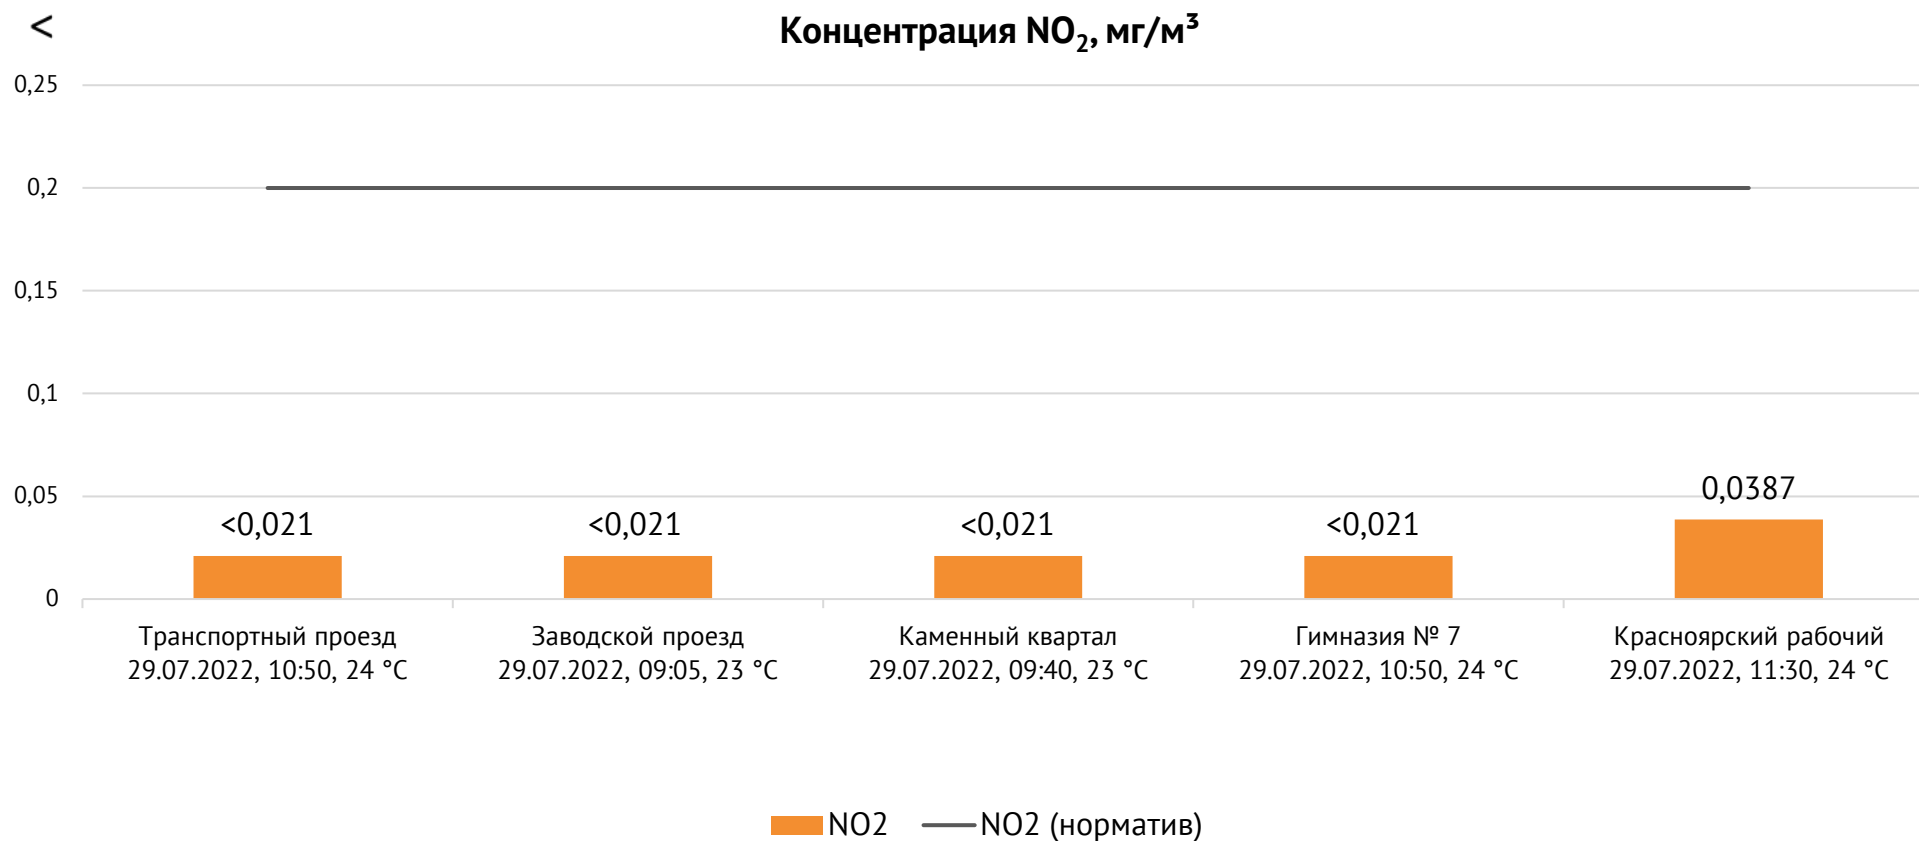

ОАО «Красцветмет»

Тел.: +7 391 259 3333, info@krastsvetmet.ru, www.krastsvetmet.ru

Транспортный проезд, дом 1, г. Красноярск, Российская Федерация, 660027