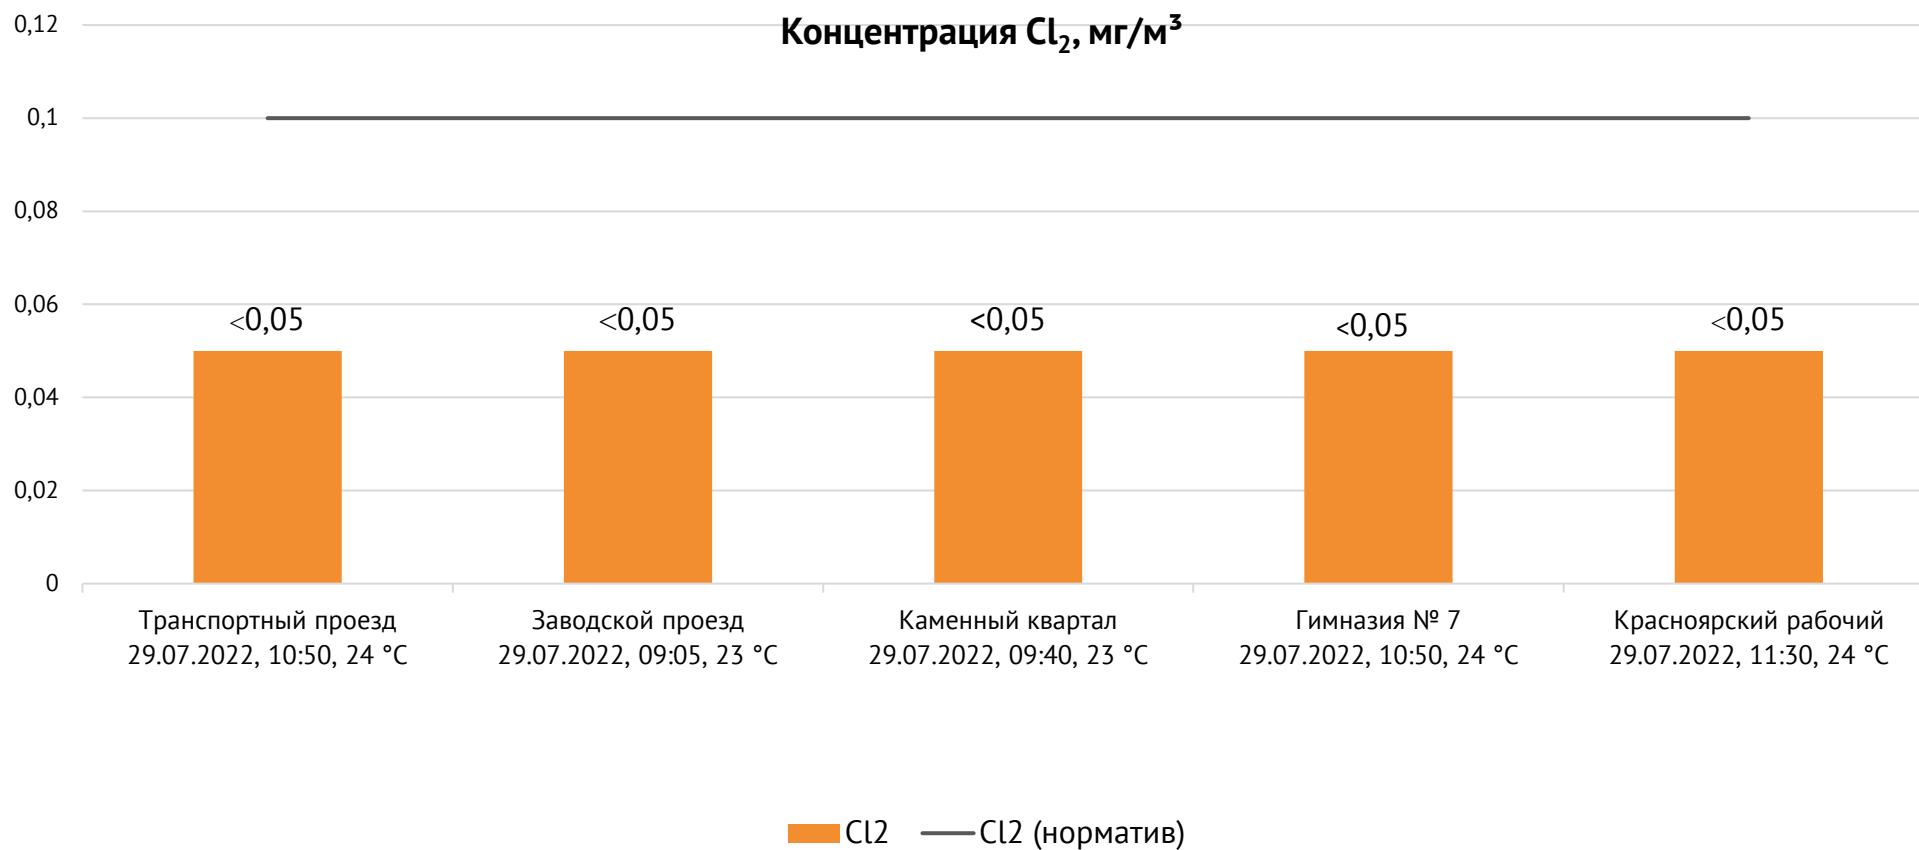

ОАО «Красцветмет»

Тел.: +7 391 259 3333, info@krastsvetmet.ru, www.krastsvetmet.ru

Транспортный проезд, дом 1, г. Красноярск, Российская Федерация, 660027