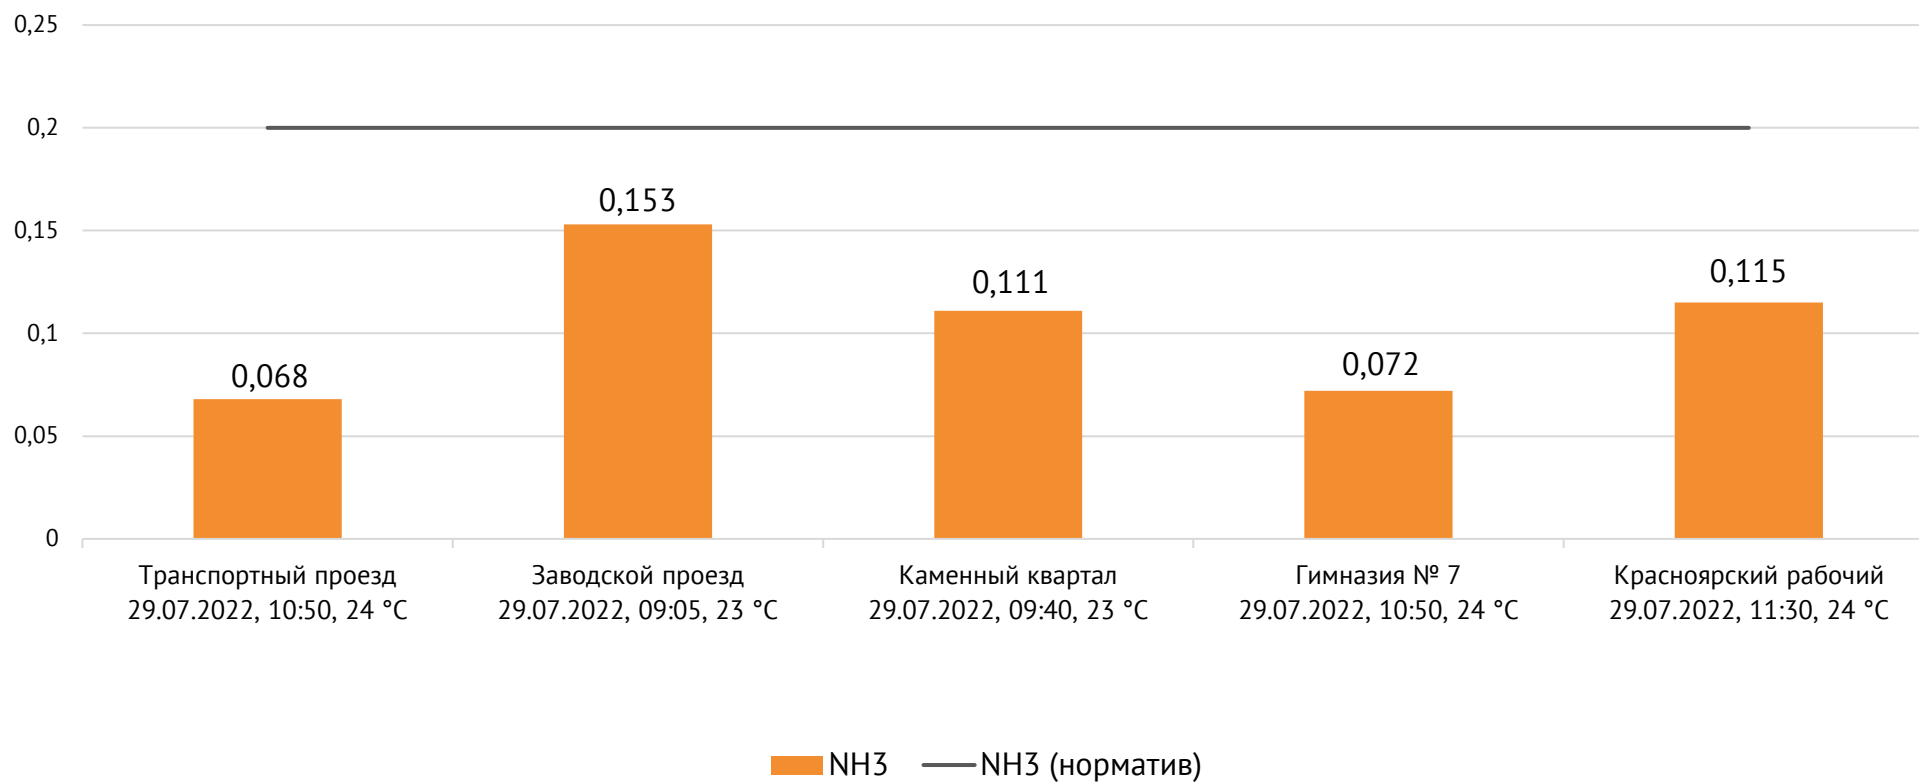

Концентрация CO, мг/м³

ОАО «Красцветмет»

Тел.: +7 391 259 3333, info@krastsvetmet.ru, www.krastsvetmet.ru

Транспортный проезд, дом 1, г. Красноярск, Российская Федерация, 660027

Концентрация NH_3 , мг/м^3