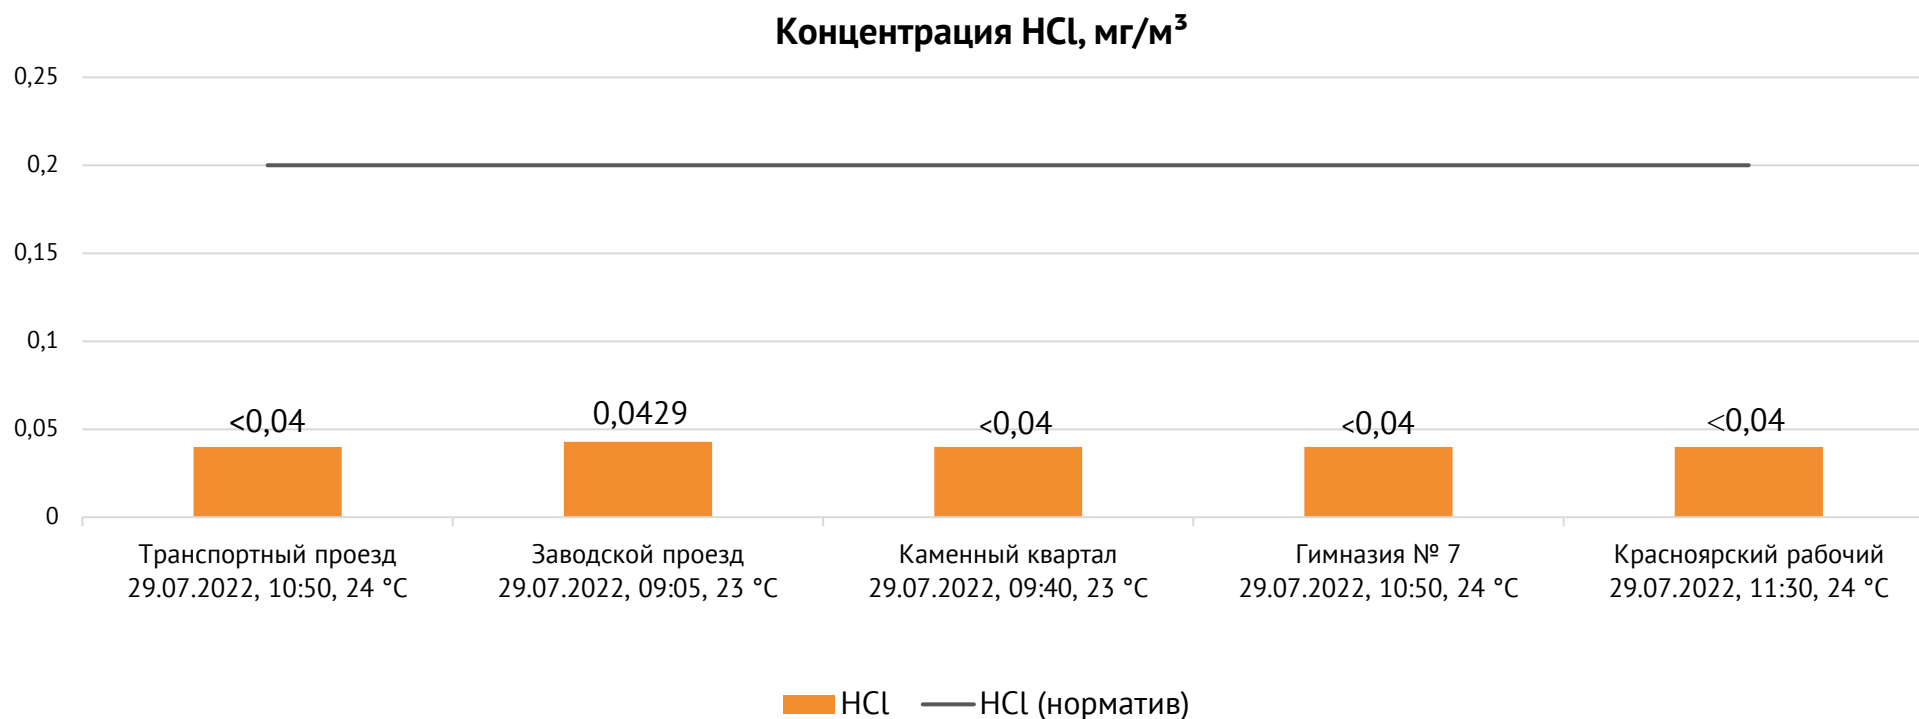

ОАО «Красцветмет»

Тел.: +7 391 259 3333, info@krastsvetmet.ru, www.krastsvetmet.ru

Транспортный проезд, дом 1, г. Красноярск, Российская Федерация, 660027

Протокол № 1793-Г от 01.08.2022

Контроль уровня загрязнения атмосферного воздуха (в том числе в период обввления неблагоприятных метеоусловий на границе санитарно-защитной зоны)