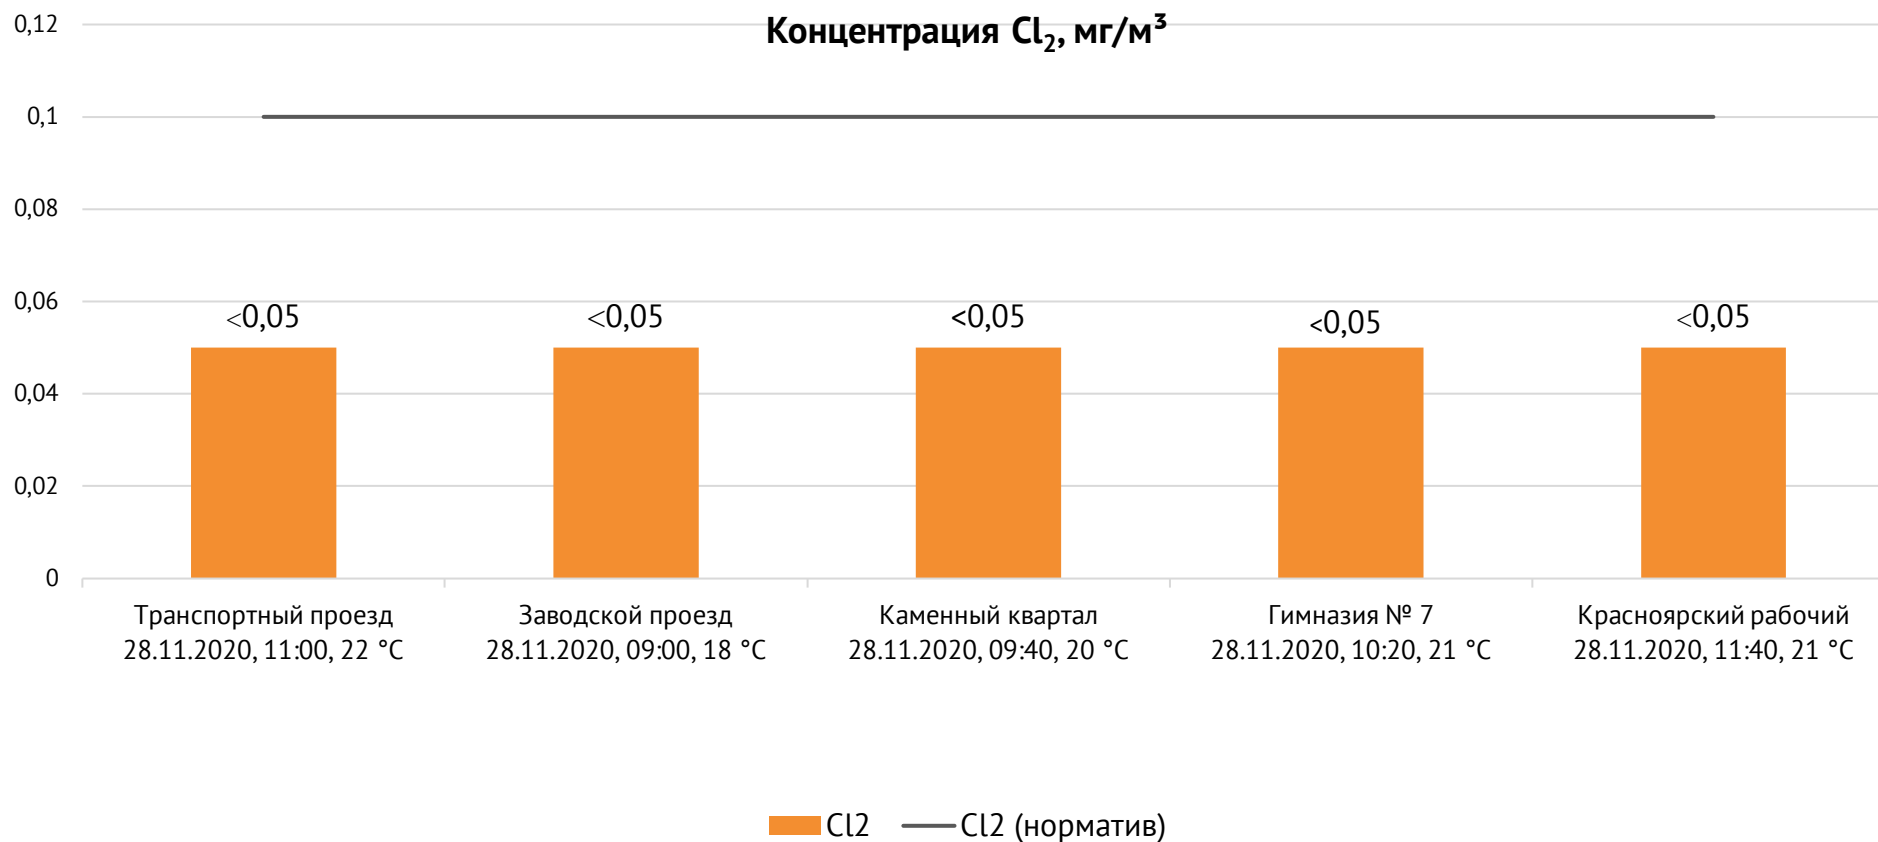

ОАО «Красцветмет»

Тел.: +7 391 259 3333, info@krastsvetmet.ru, www.krastsvetmet.ru

Транспортный проезд, дом 1, г. Красноярск, Российская Федерация, 660027