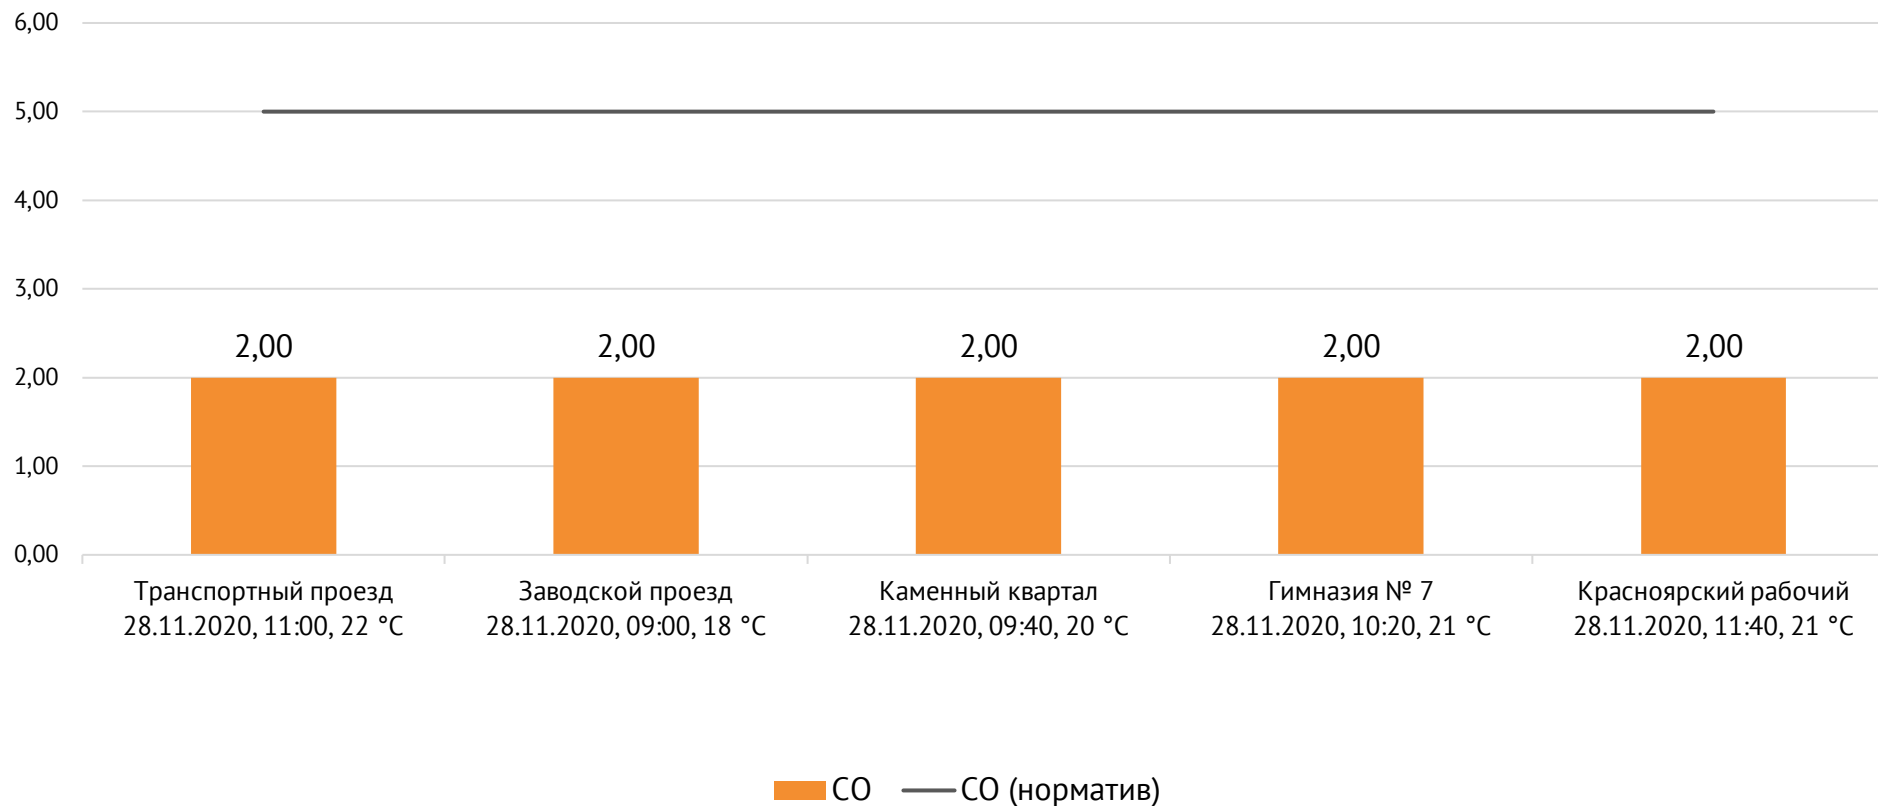

ОАО «Красцветмет»

Тел.: +7 391 259 3333, info@krastsvetmet.ru, www.krastsvetmet.ru

Транспортный проезд, дом 1, г. Красноярск, Российская Федерация, 660027

Концентрация CO, мг/м³