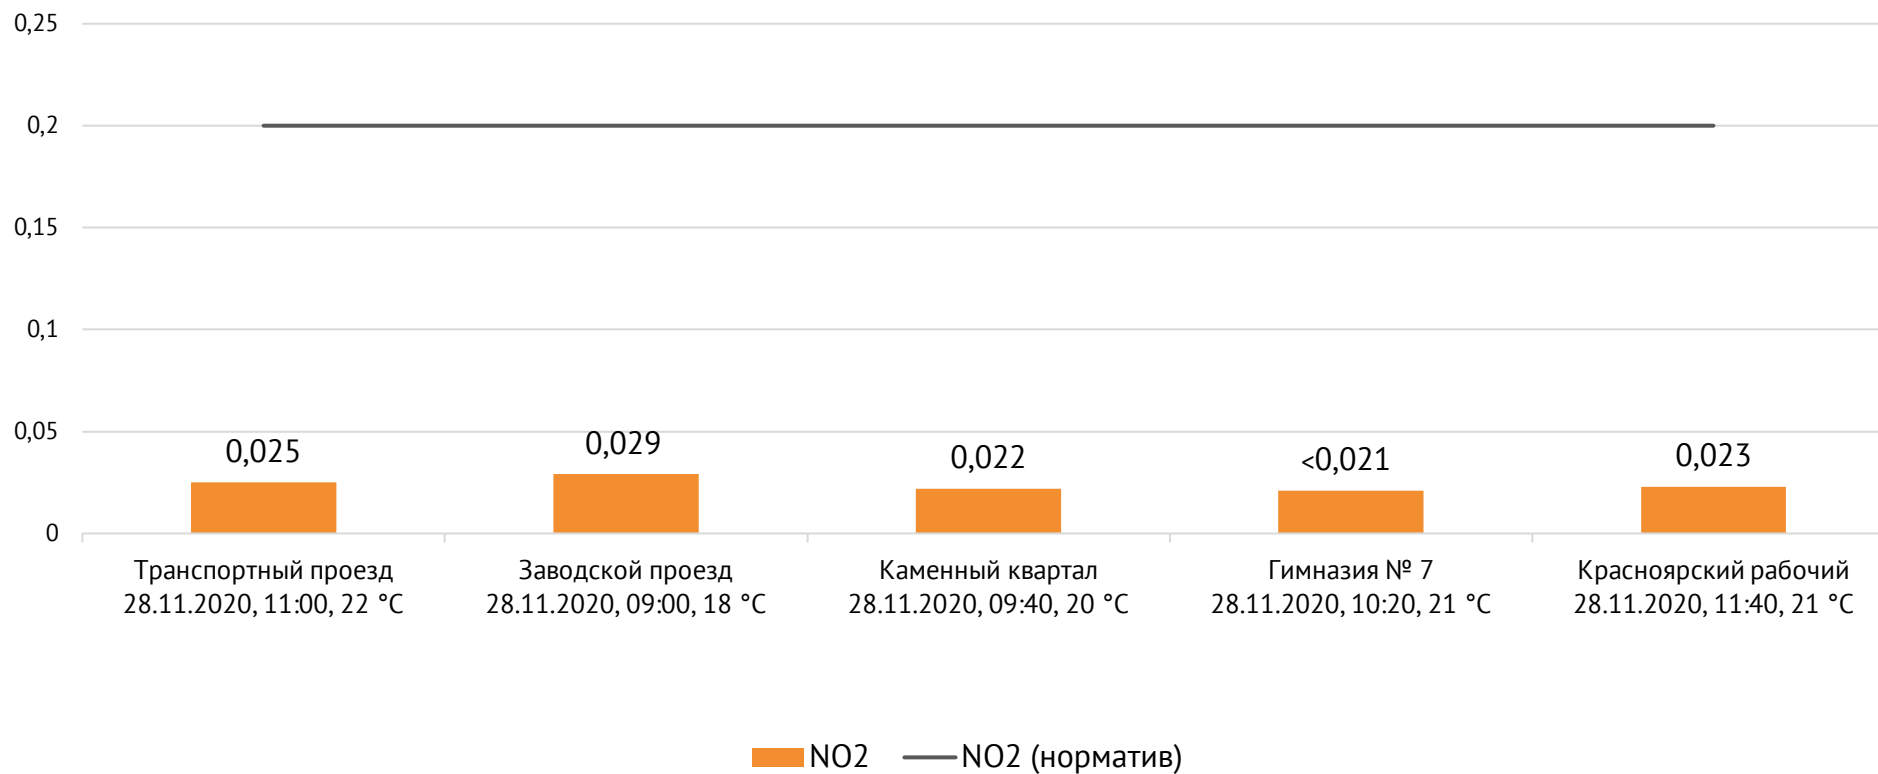

ОАО «Красцветмет»

Тел.: +7 391 259 3333, info@krastsvetmet.ru, www.krastsvetmet.ru

Транспортный проезд, дом 1, г. Красноярск, Российская Федерация, 660027

Концентрация NO₂, мг/м³