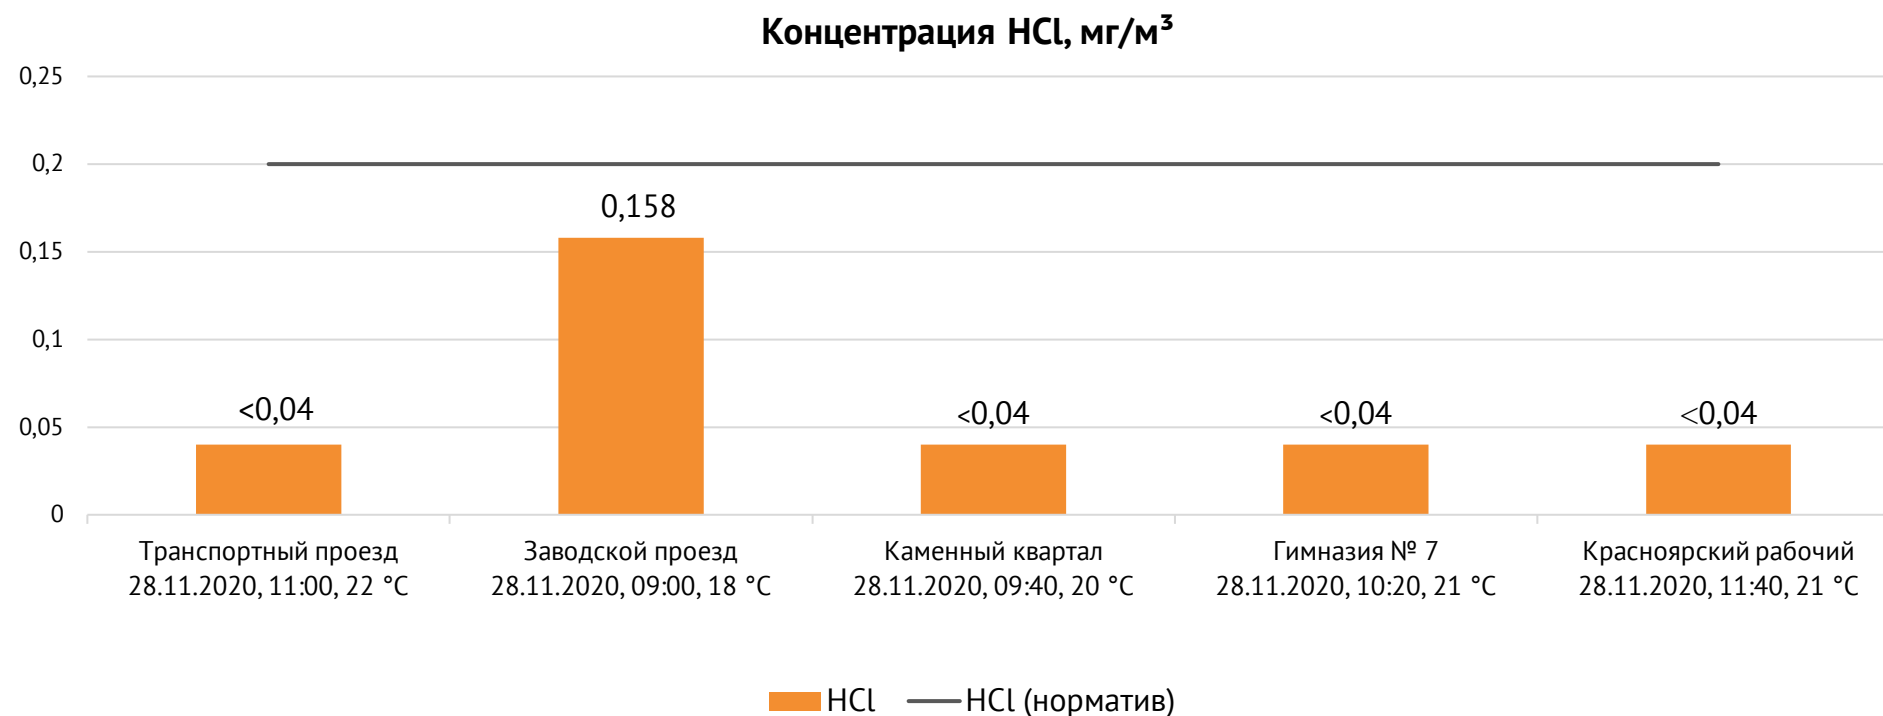

### Контроль уровня загрязнения атмосферного воздуха (в том числе в период обввления неблагоприятных метеоусловий на границе санитарно-защитной зоны)

Направление ветра и номер вводимого режима: без ветра, 1 режим