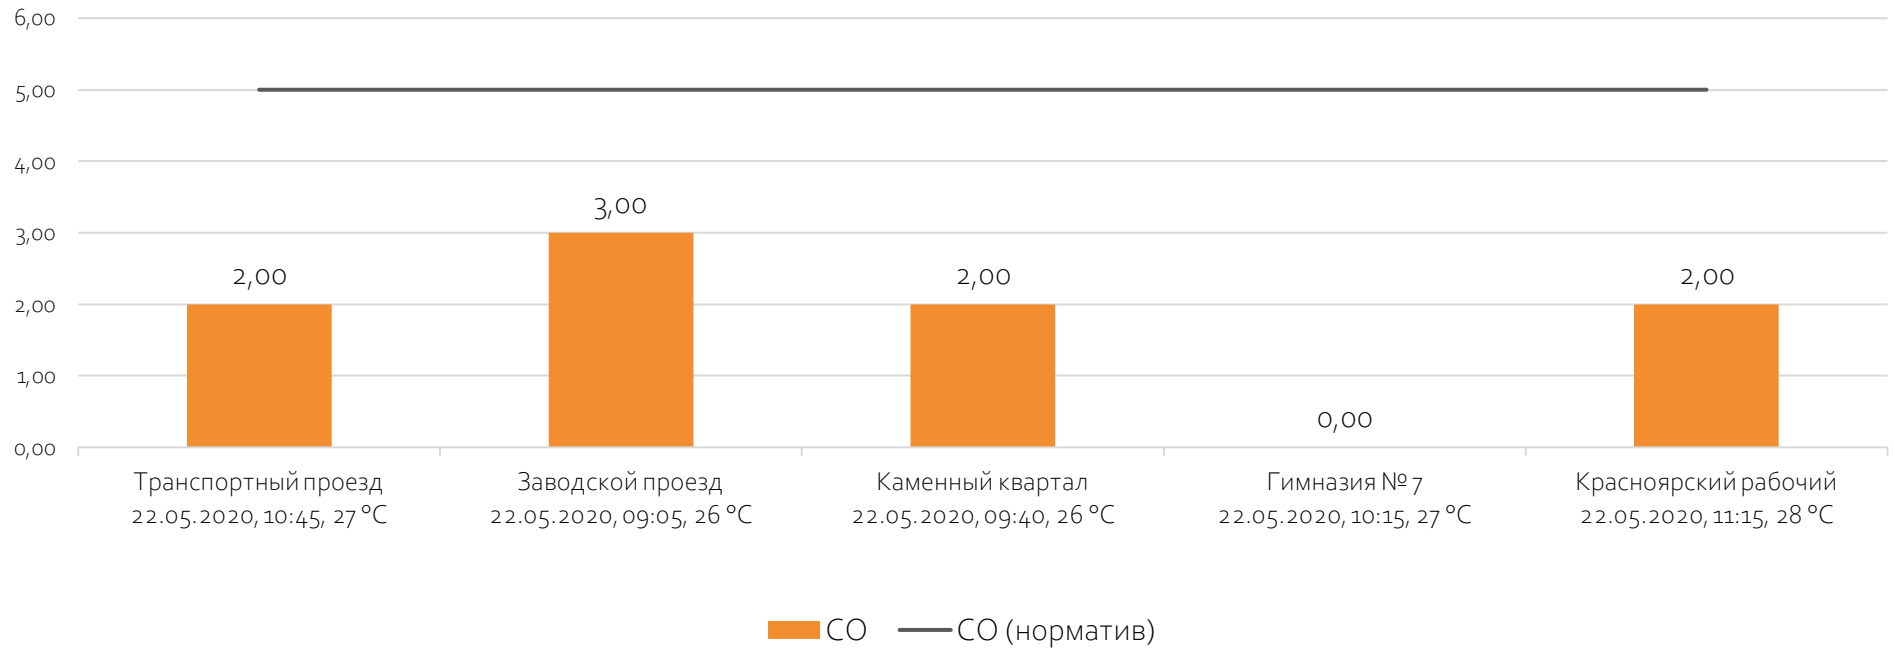

ОАО «Красцветмет»

Тел.: +7 391 259 3333, info@krastsvetmet.ru, www.krastsvetmet.ru

Транспортный проезд, дом 1, г. Красноярск, Российская Федерация, 660027

Концентрация СО, мг/м³