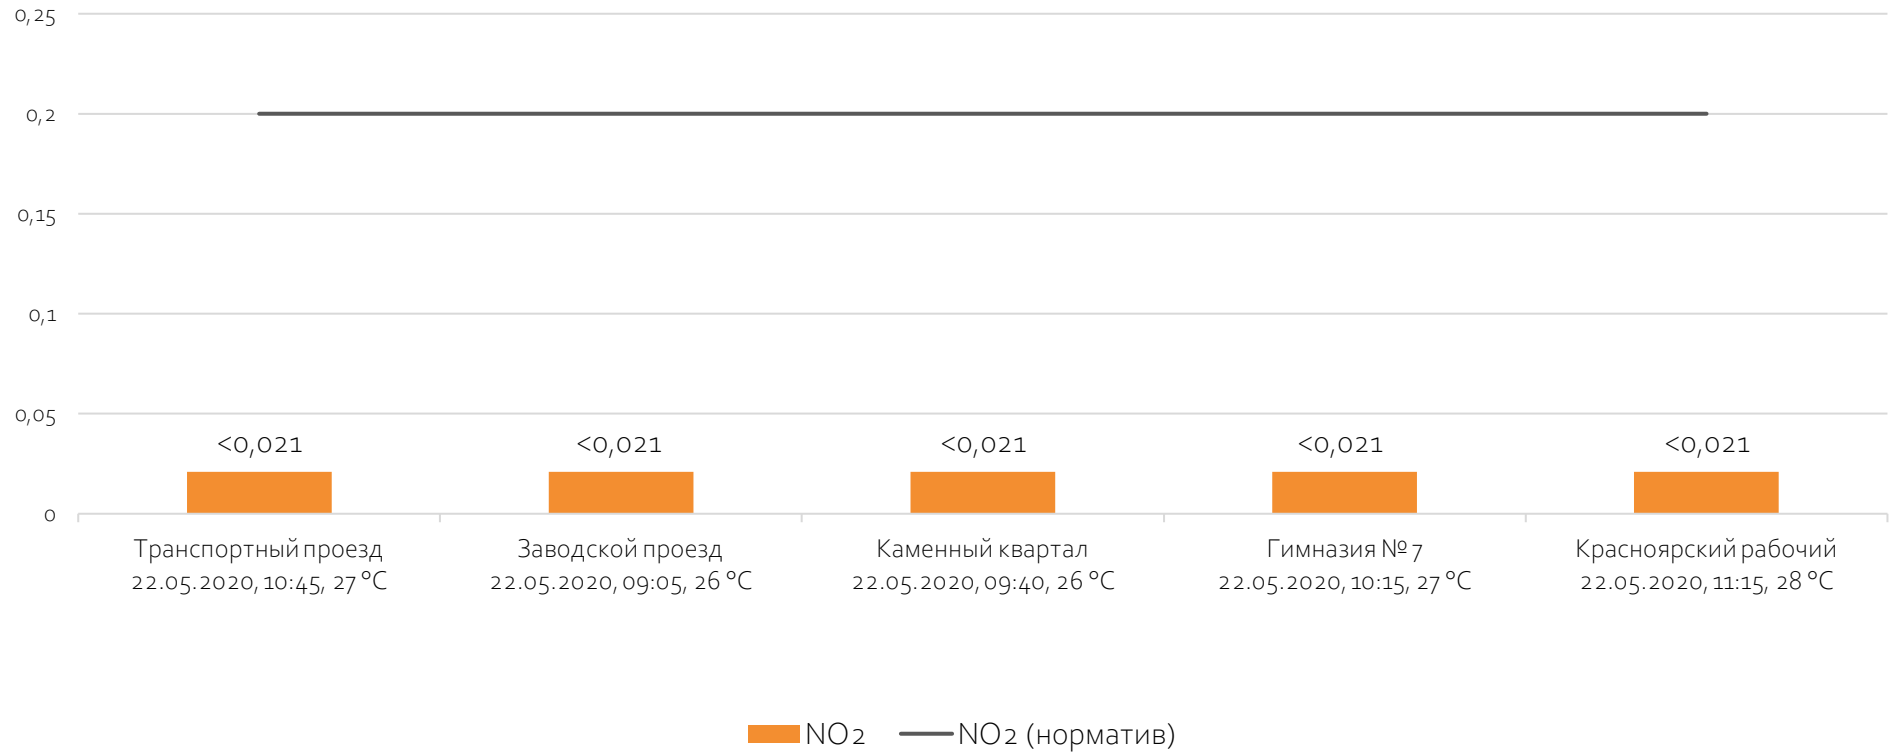

ОАО «Красцветмет»

Тел.: +7 391 259 3333, info@krastsvetmet.ru, www.krastsvetmet.ru

Транспортный проезд, дом 1, г. Красноярск, Российская Федерация, 660027

Концентрация NO₂, мг/м³