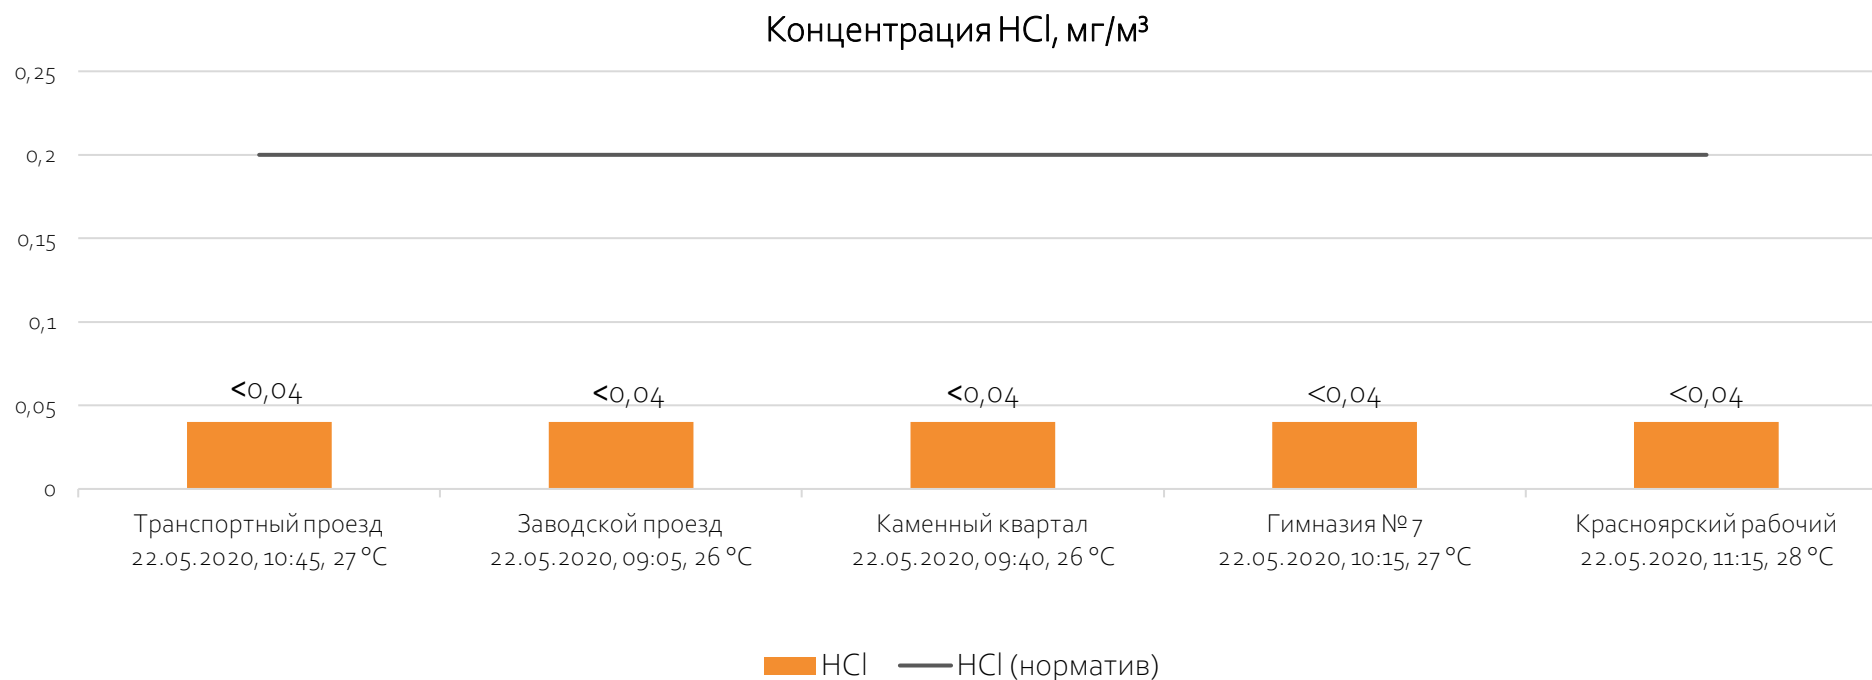

### Контроль уровня загрязнения атмосферного воздуха (в том числе в период обввления неблагоприятных метеоусловий на границе санитарно-защитной зоны)

Направление ветра и номер вводимого режима: восточный