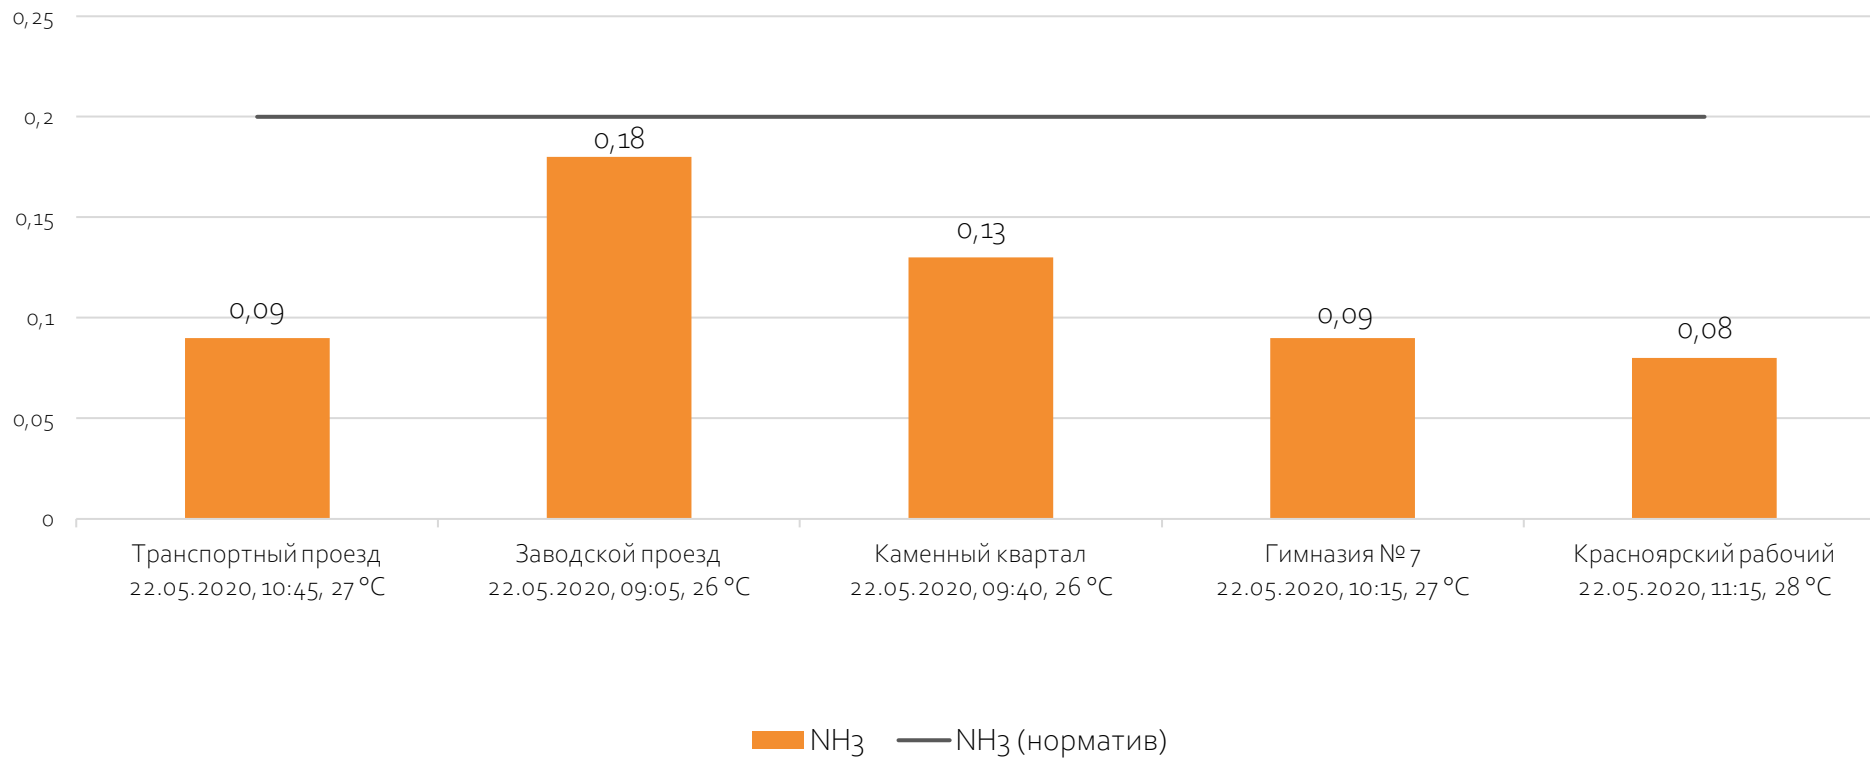

ОАО «Красцветмет»

Тел.: +7 391 259 3333, info@krastsvetmet.ru, www.krastsvetmet.ru

Транспортный проезд, дом 1, г. Красноярск, Российская Федерация, 660027

Концентрация NH_3 , мг/м³