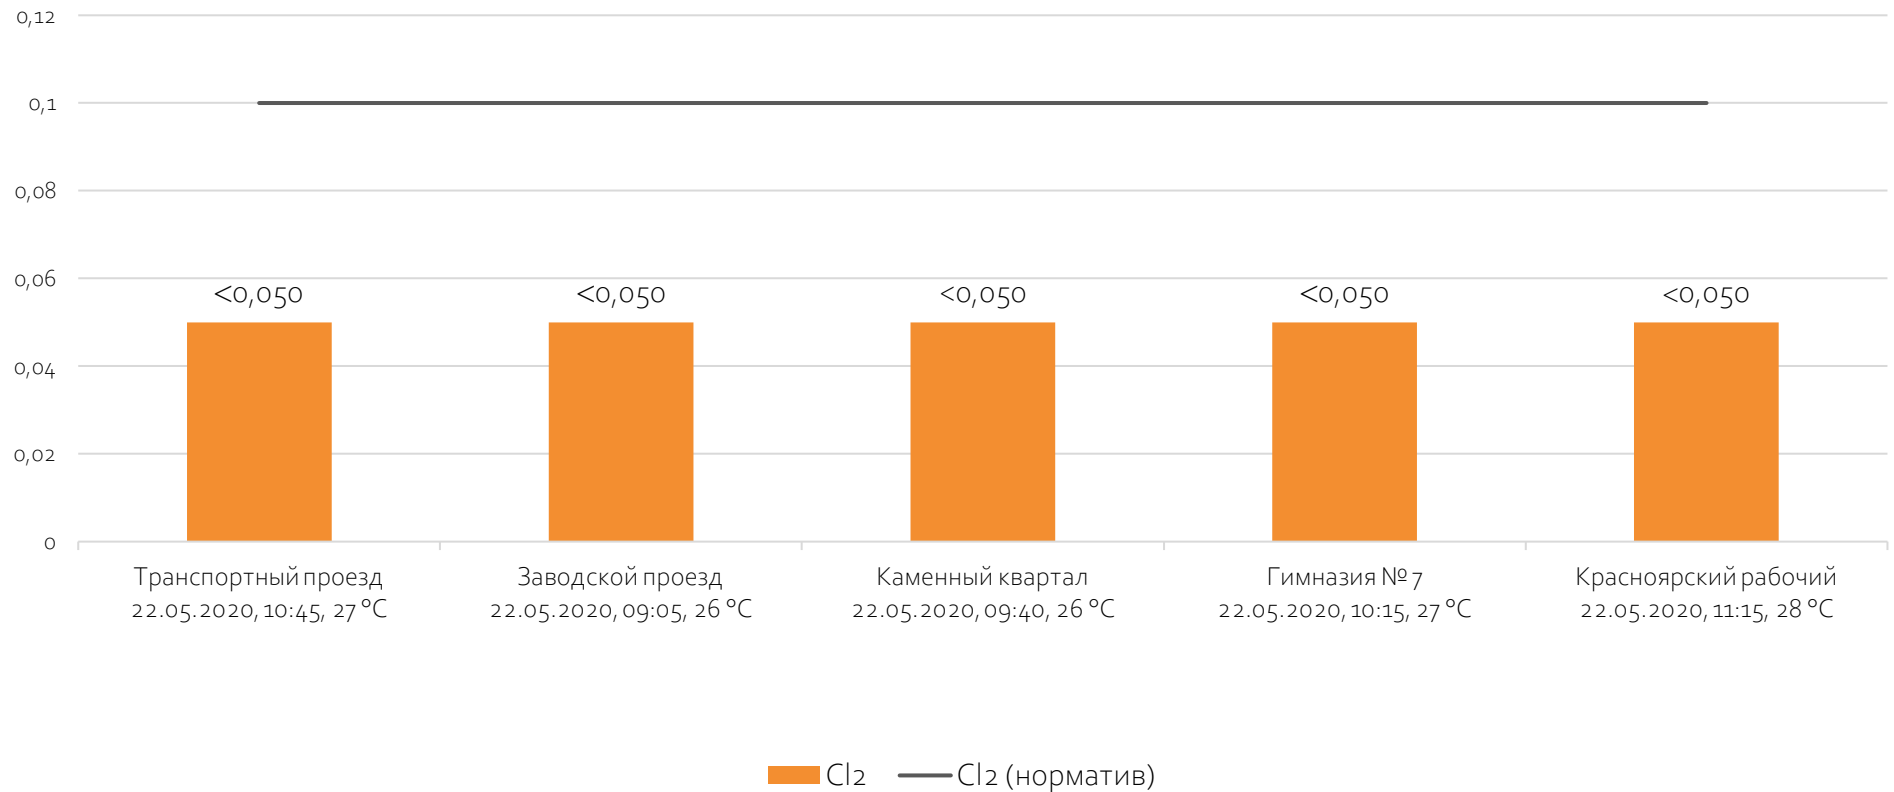

ОАО «Красцветмет»

Тел.: +7 391 259 3333, info@krastsvetmet.ru, www.krastsvetmet.ru

Транспортный проезд, дом 1, г. Красноярск, Российская Федерация, 660027

Концентрация Cl₂, мг/м³