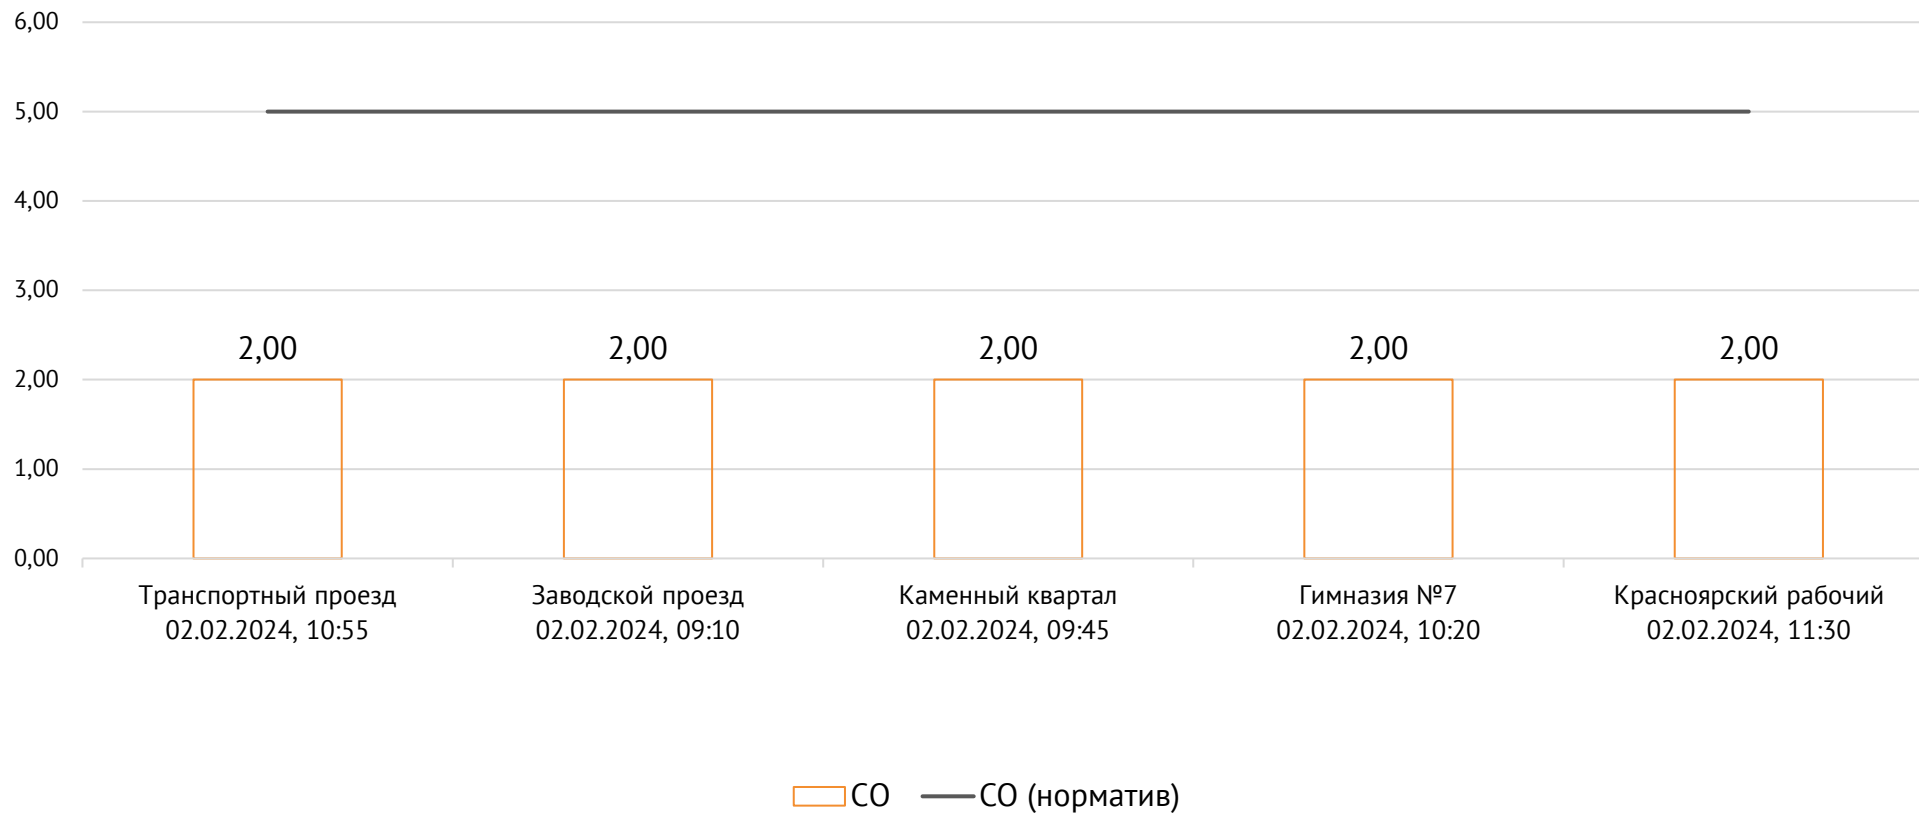

ОАО «Красцветмет»

Тел.: +7 391 259 3333, info@krastsvetmet.ru, www.krastsvetmet.ru

Транспортный проезд, дом 1, г. Красноярск, Российская Федерация, 660027

Концентрация CO, мг/м³