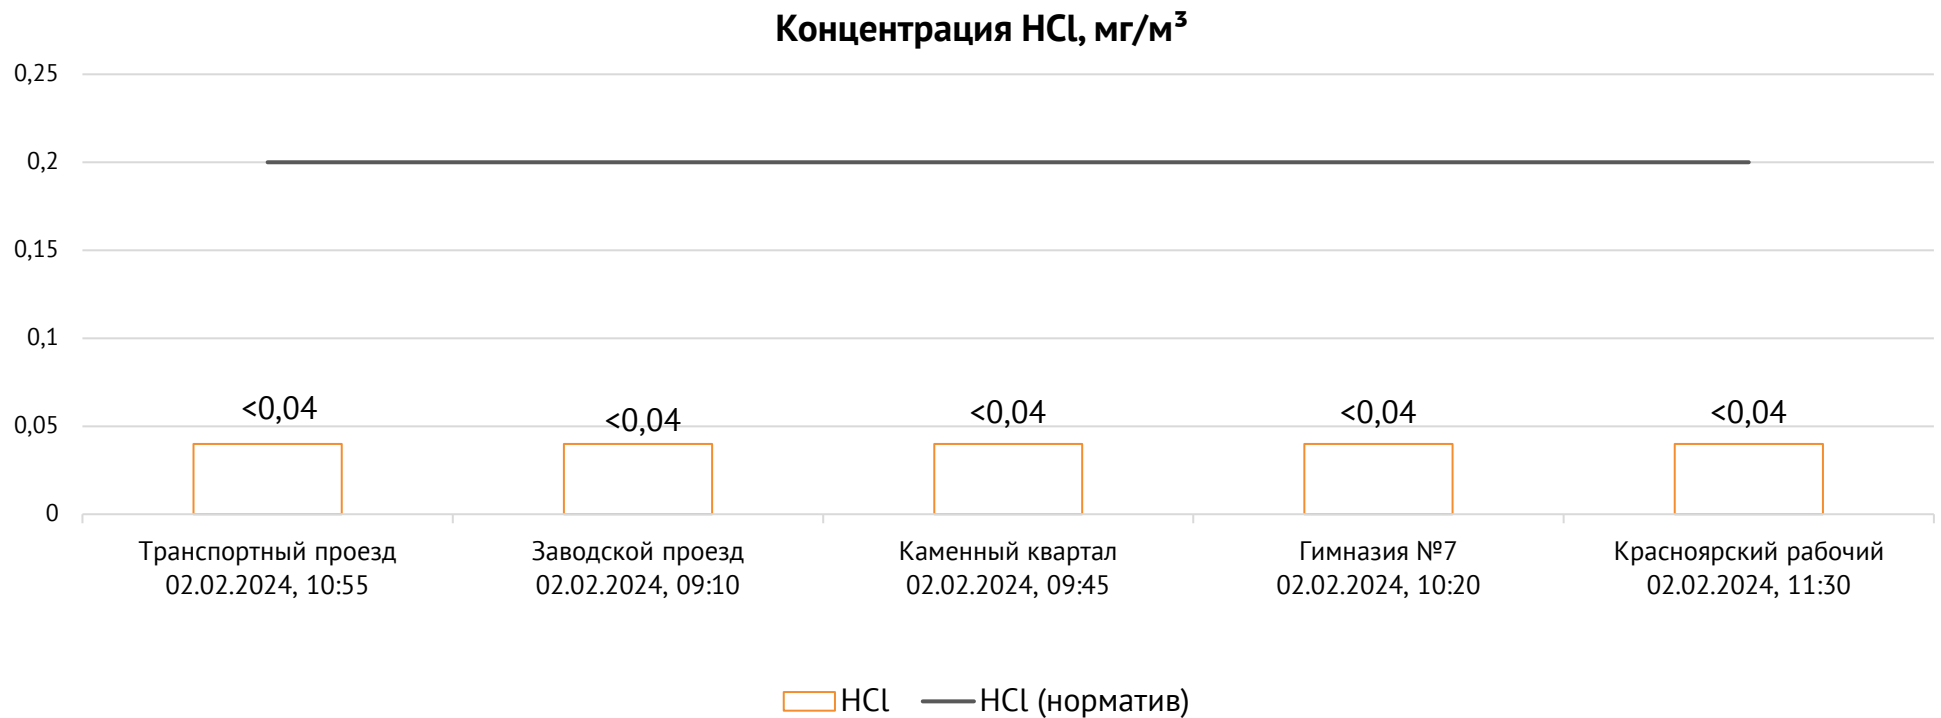

Номер вводимого режима: I режим

ОАО «Красцветмет»

Тел.: +7 391 259 3333, info@krastsvetmet.ru, www.krastsvetmet.ru

Транспортный проезд, дом 1, г. Красноярск, Российская Федерация, 660027

Концентрация NO₂, мг/м³