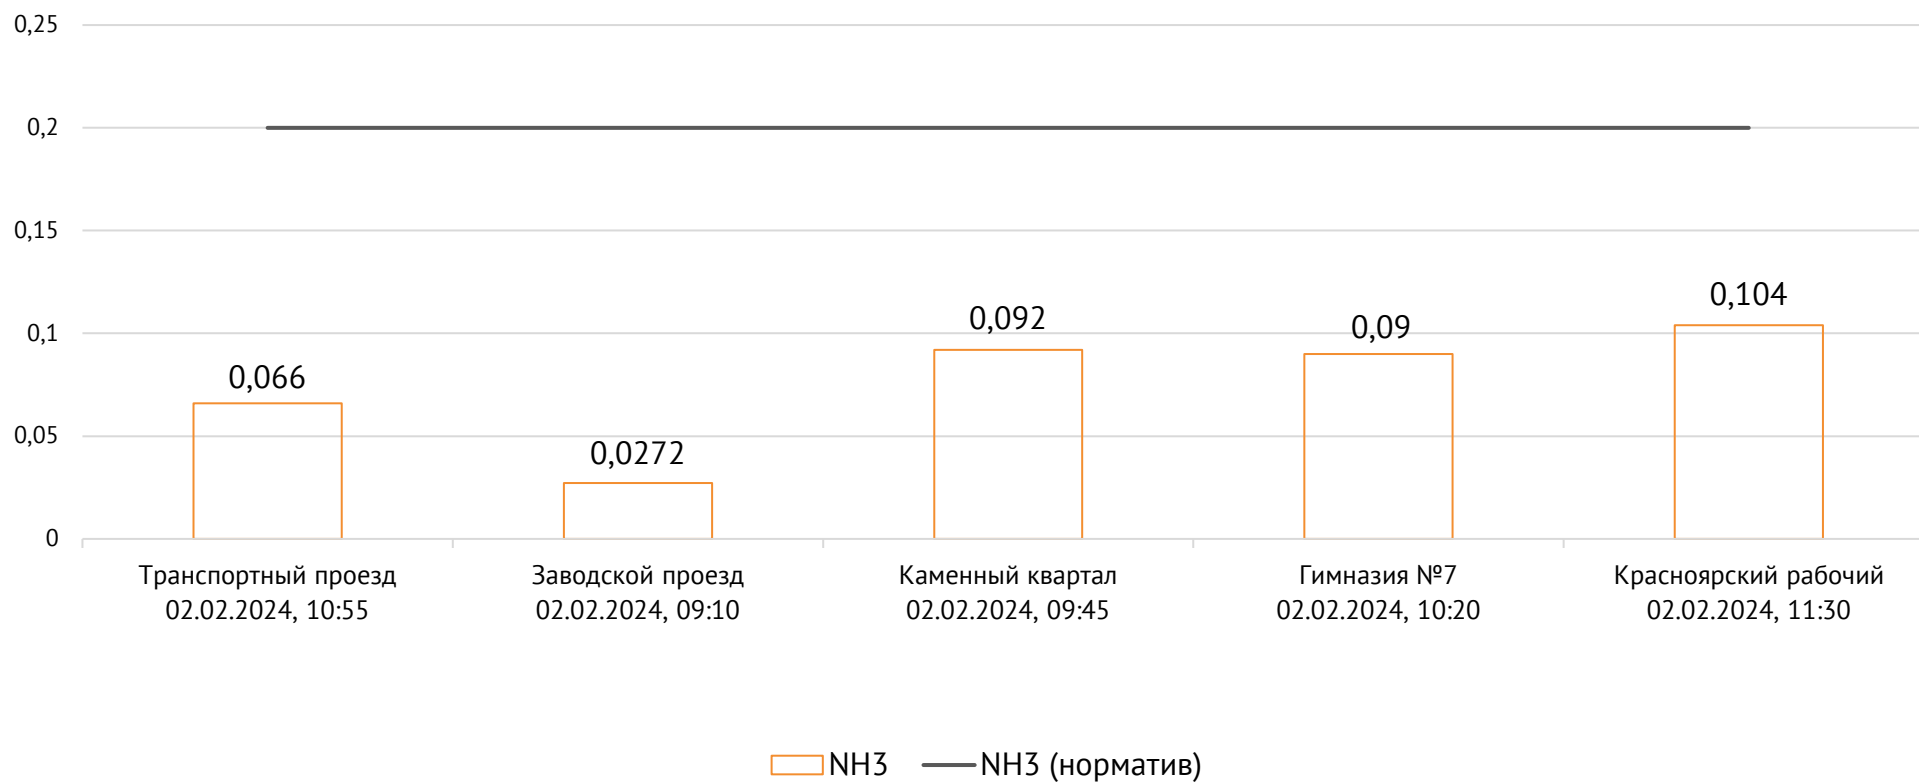

ОАО «Красцветмет»

Тел.: +7 391 259 3333, info@krastsvetmet.ru, www.krastsvetmet.ru

Транспортный проезд, дом 1, г. Красноярск, Российская Федерация, 660027

Концентрация NH_3 , мг/м^3