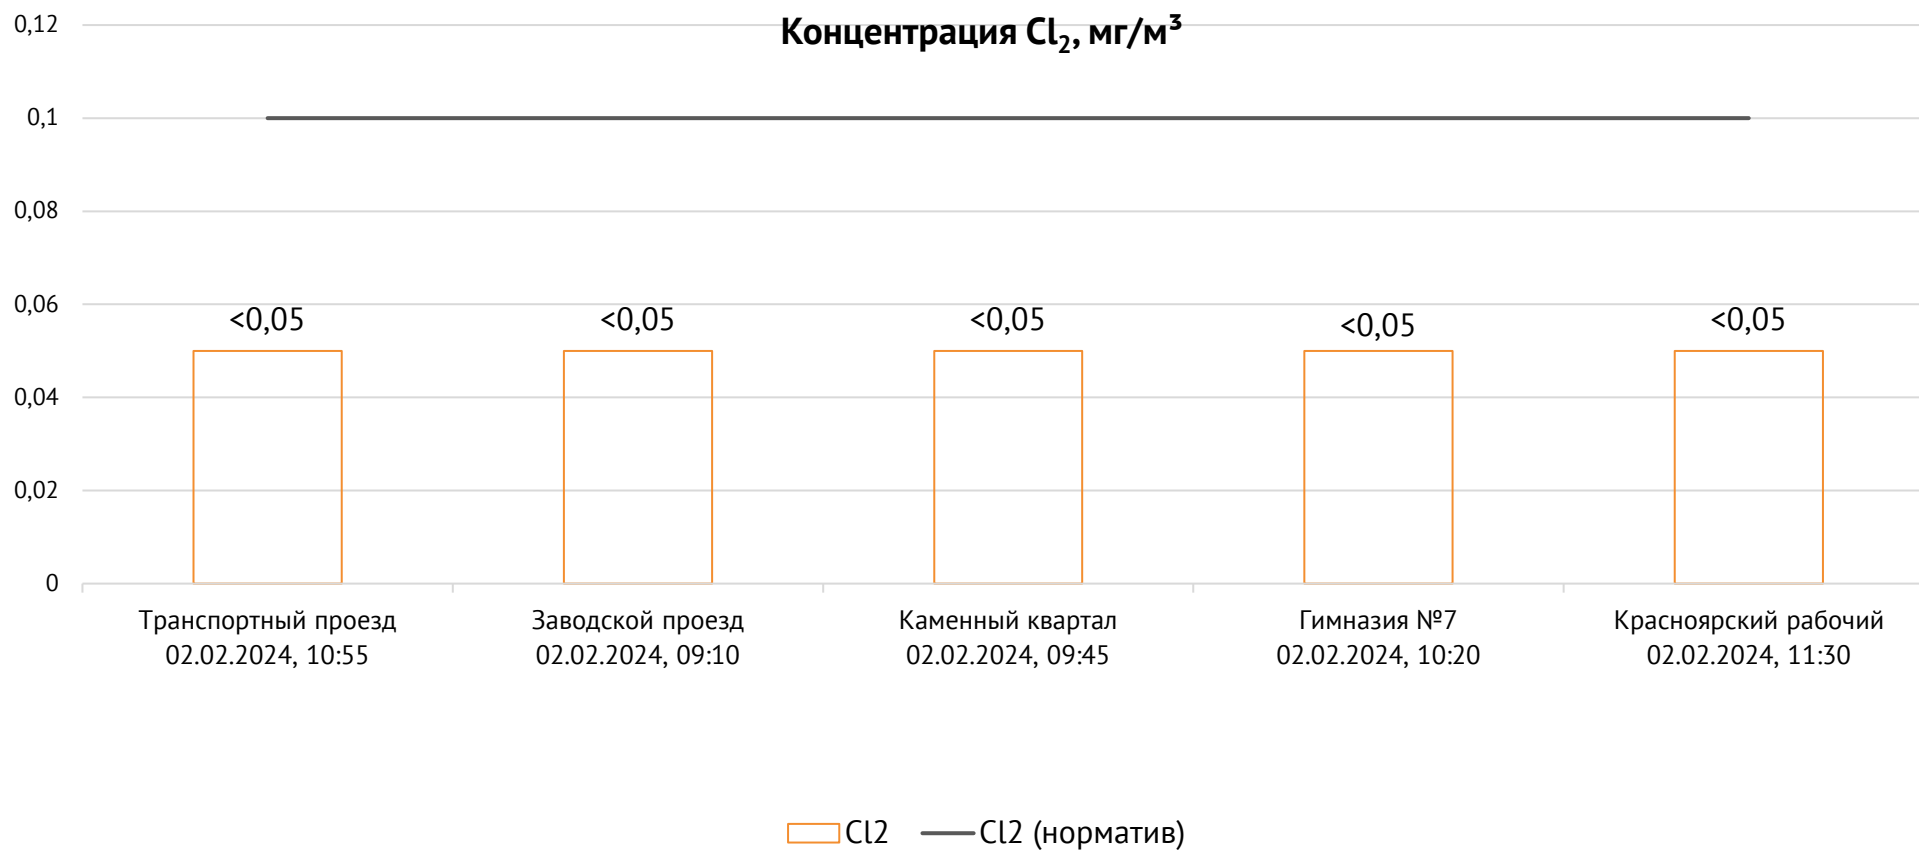

Номер вводимого режима: I режим

ОАО «Красцветмет»

Тел.: +7 391 259 3333, info@krastsvetmet.ru, www.krastsvetmet.ru

Транспортный проезд, дом 1, г. Красноярск, Российская Федерация, 660027

Концентрация NO₂, мг/м³