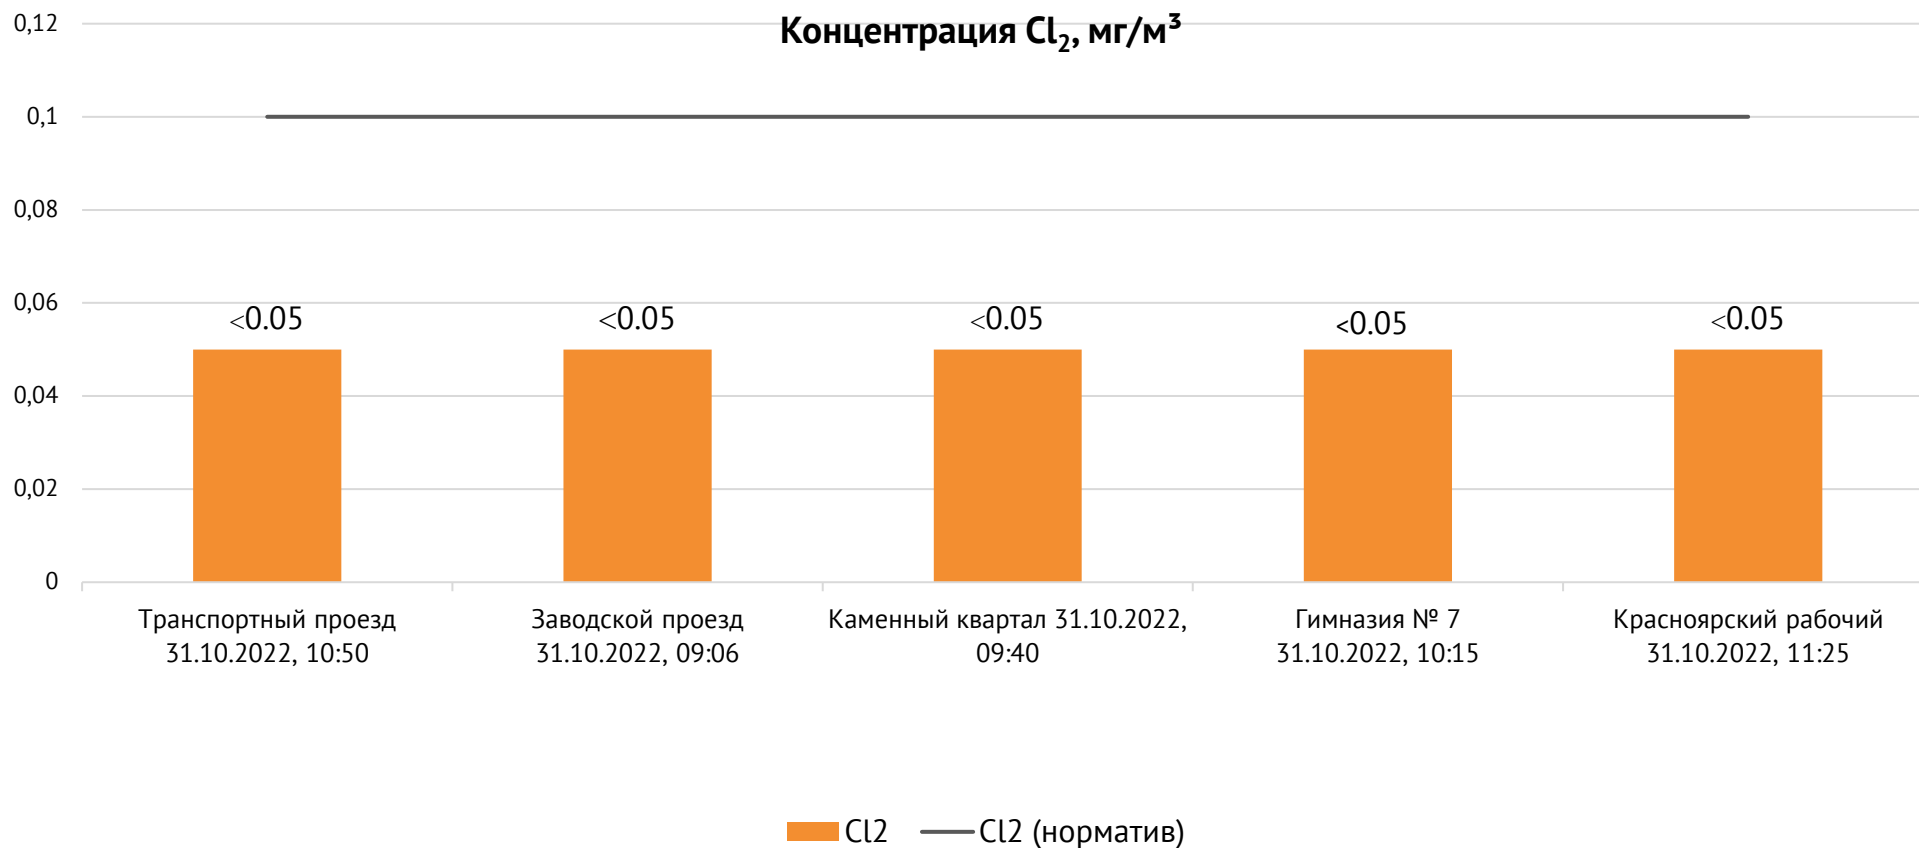

ОАО «Красцветмет»

Тел.: +7 391 259 3333, info@krastsvetmet.ru, www.krastsvetmet.ru

Транспортный проезд, дом 1, г. Красноярск, Российская Федерация, 660027