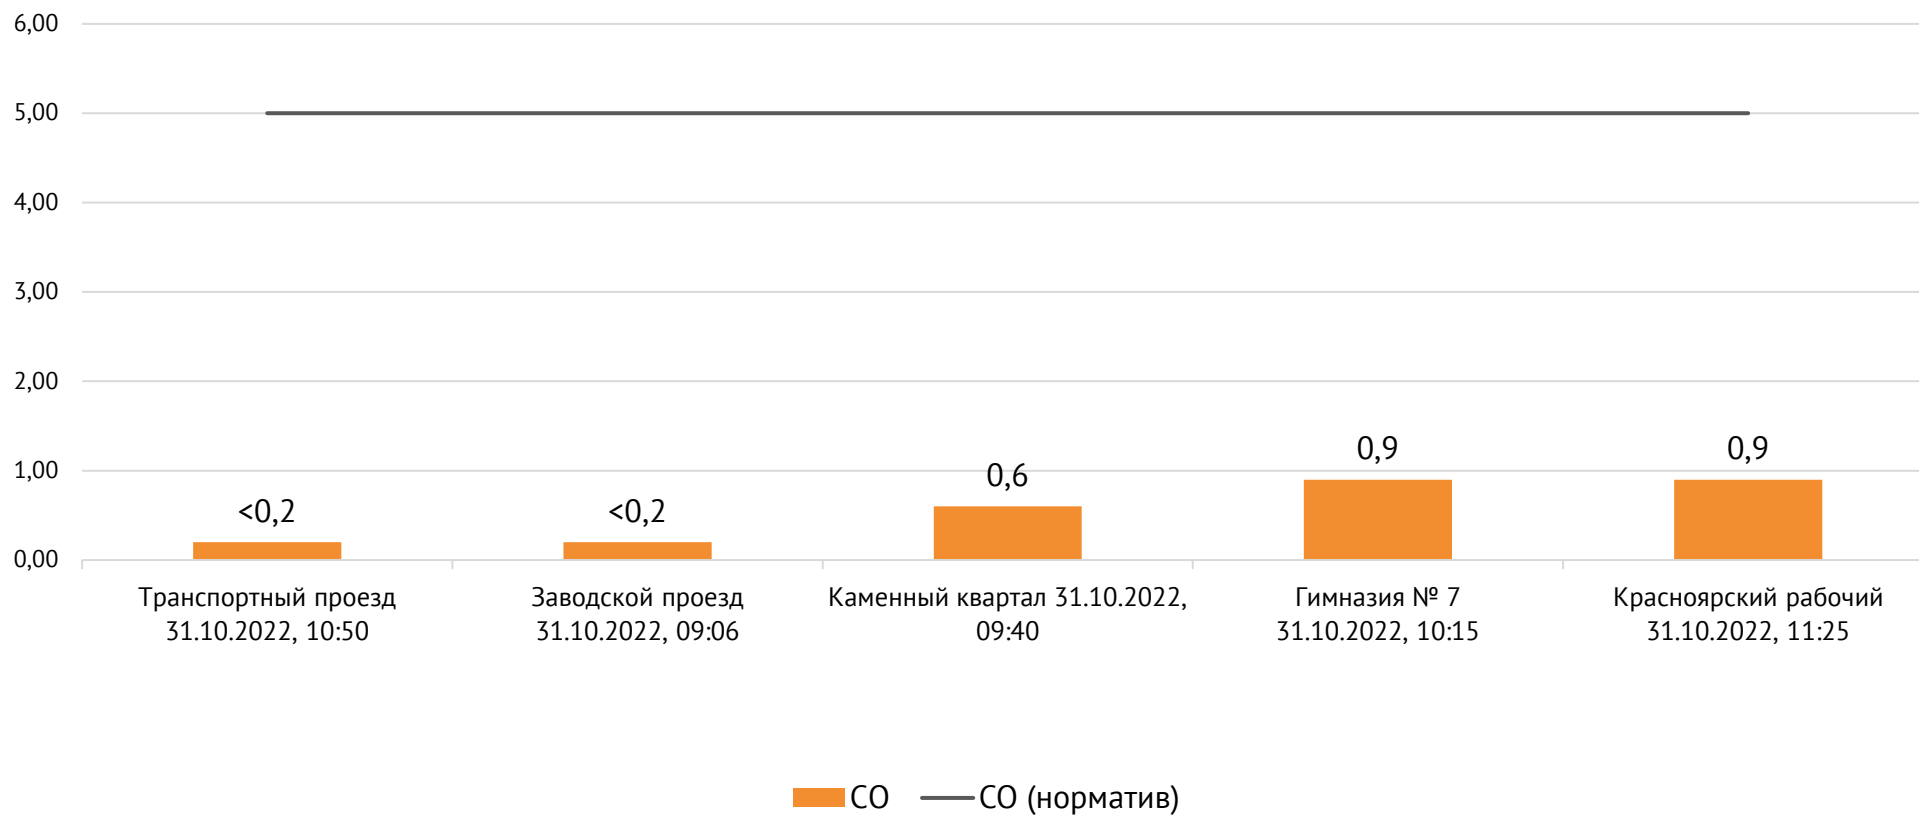

ОАО «Красцветмет»

Тел.: +7 391 259 3333, info@krastsvetmet.ru, www.krastsvetmet.ru

Транспортный проезд, дом 1, г. Красноярск, Российская Федерация, 660027

Концентрация CO, мг/м³