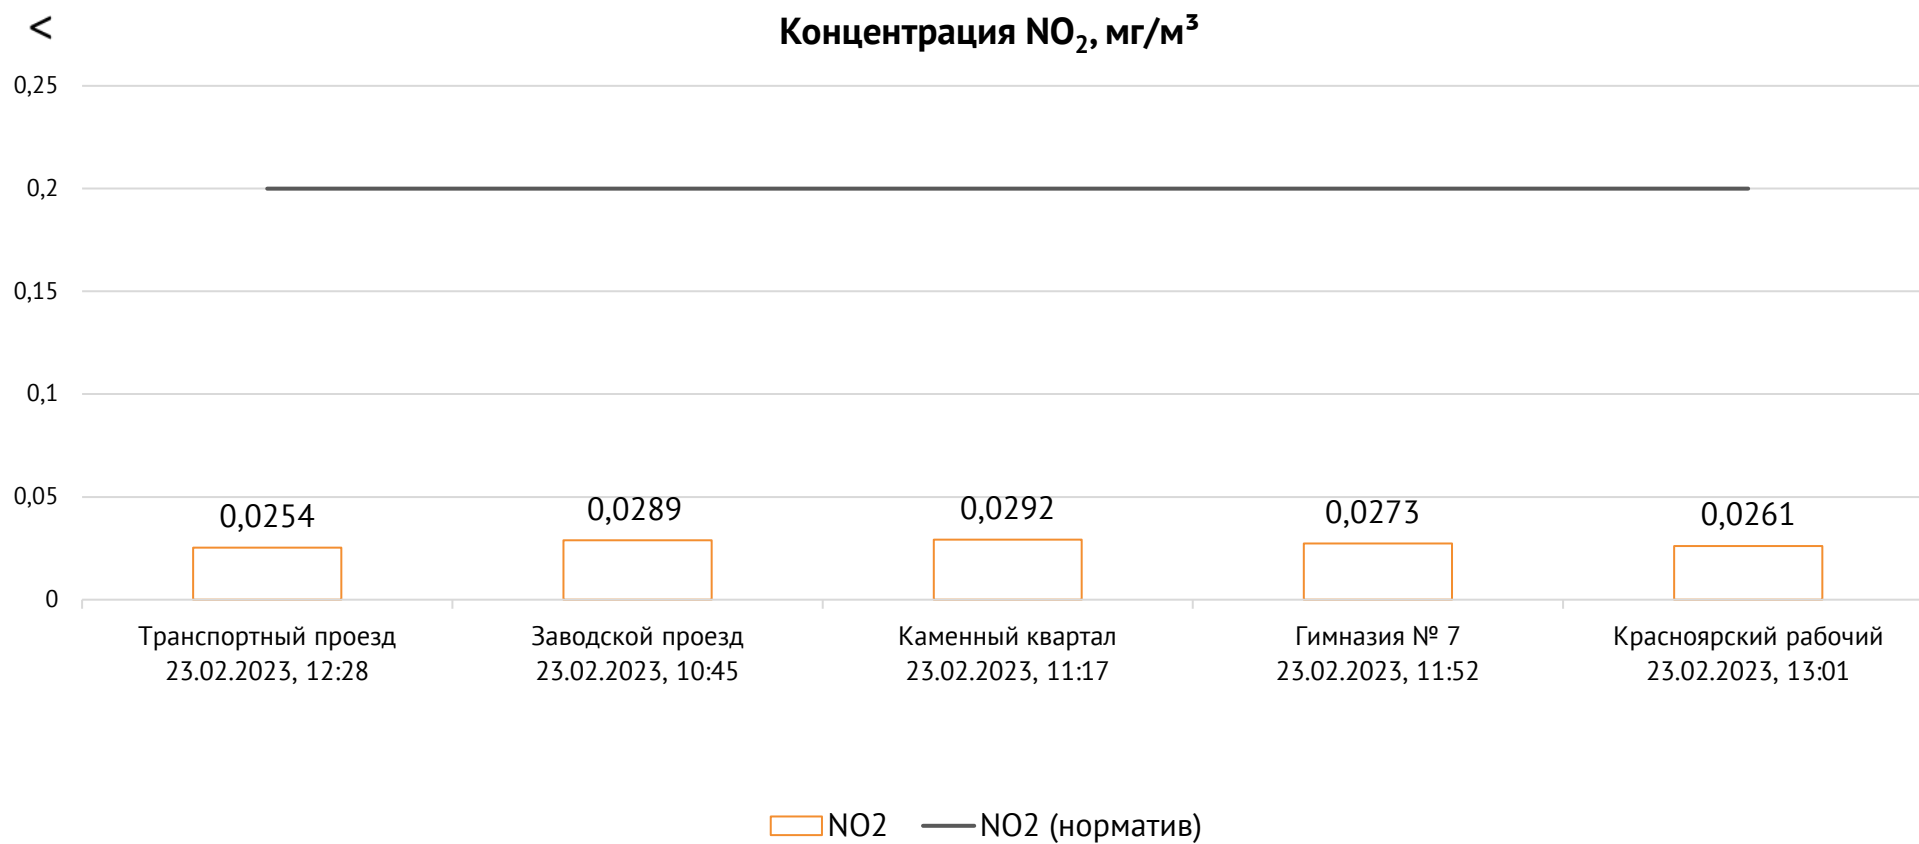

ОАО «Красцветмет»

Тел.: +7 391 259 3333, info@krastsvetmet.ru, www.krastsvetmet.ru

Транспортный проезд, дом 1, г. Красноярск, Российская Федерация, 660027