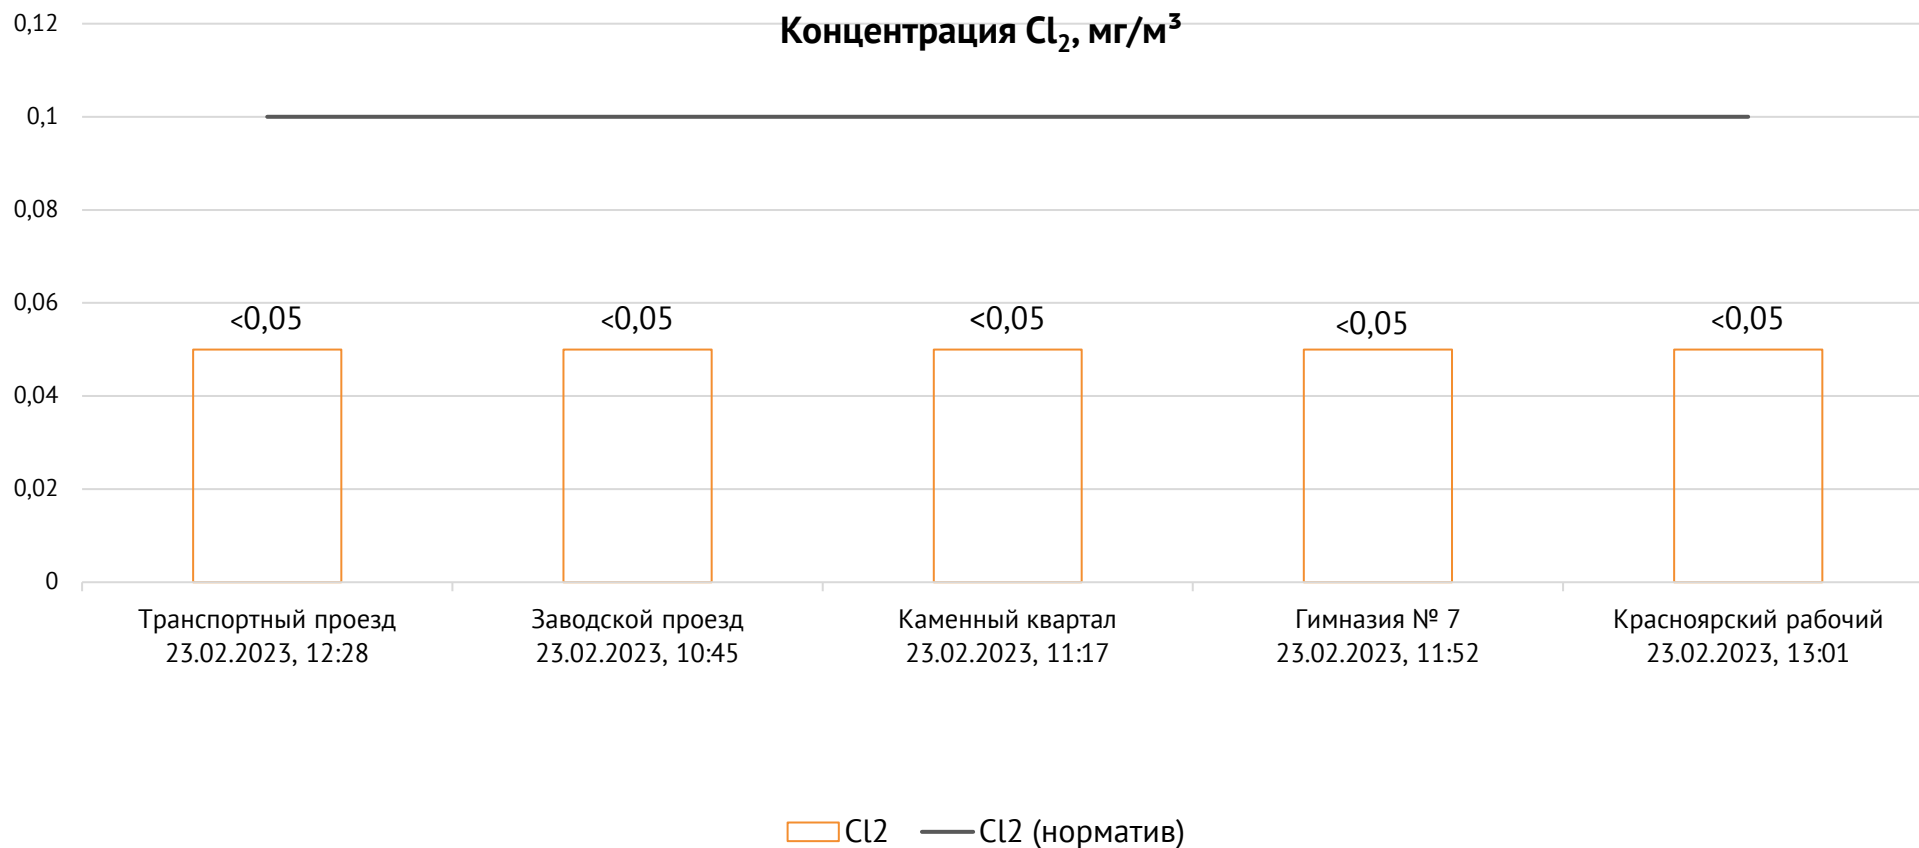

ОАО «Красцветмет»

Тел.: +7 391 259 3333, info@krastsvetmet.ru, www.krastsvetmet.ru

Транспортный проезд, дом 1, г. Красноярск, Российская Федерация, 660027