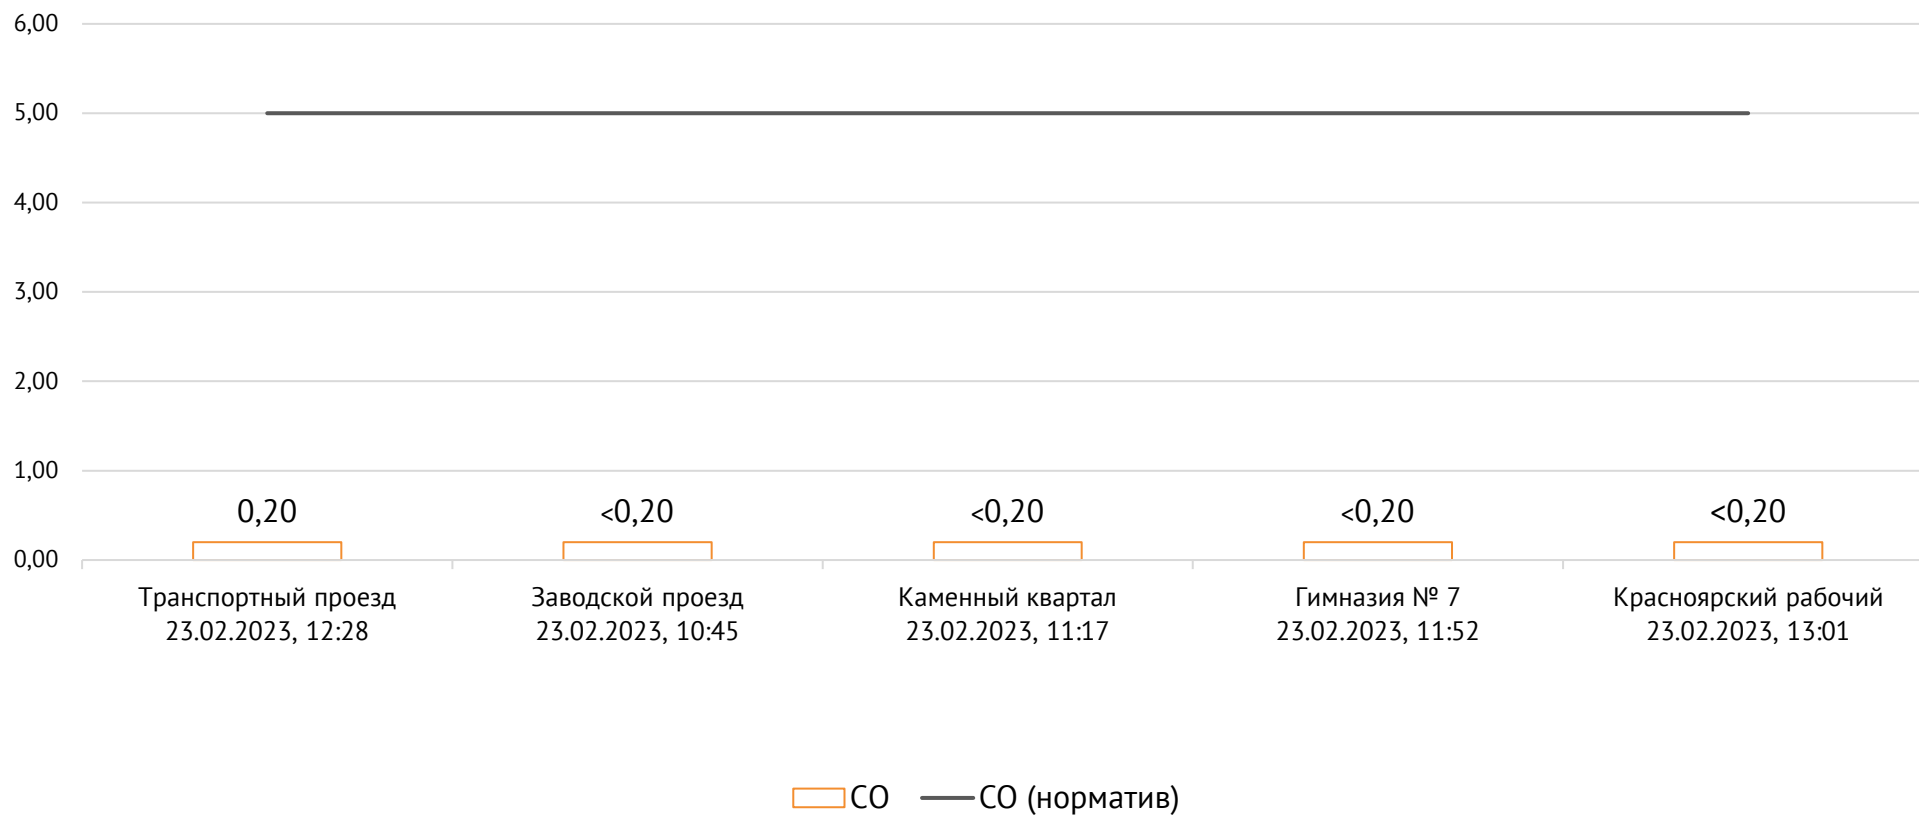

ОАО «Красцветмет»

Тел.: +7 391 259 3333, info@krastsvetmet.ru, www.krastsvetmet.ru

Транспортный проезд, дом 1, г. Красноярск, Российская Федерация, 660027

Концентрация CO, мг/м³