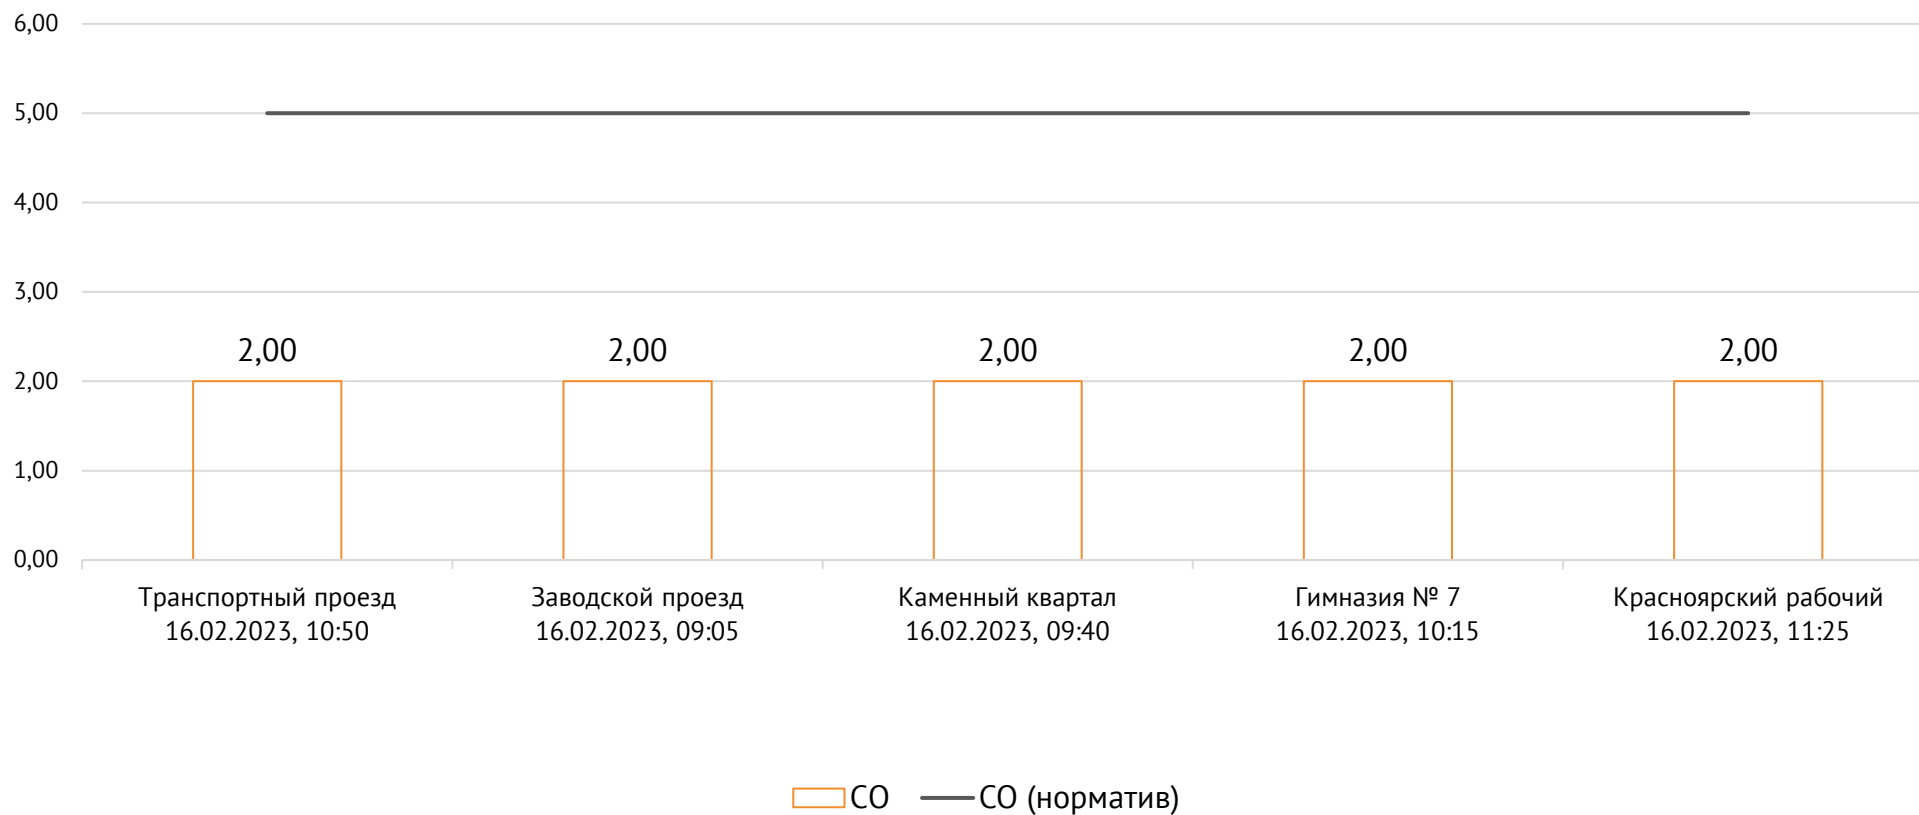

Концентрация CO, мг/м³

ОАО «Красцветмет»

Тел.: +7 391 259 3333, info@krastsvetmet.ru, www.krastsvetmet.ru

Транспортный проезд, дом 1, г. Красноярск, Российская Федерация, 660027

Концентрация NH_3 , мг/м^3