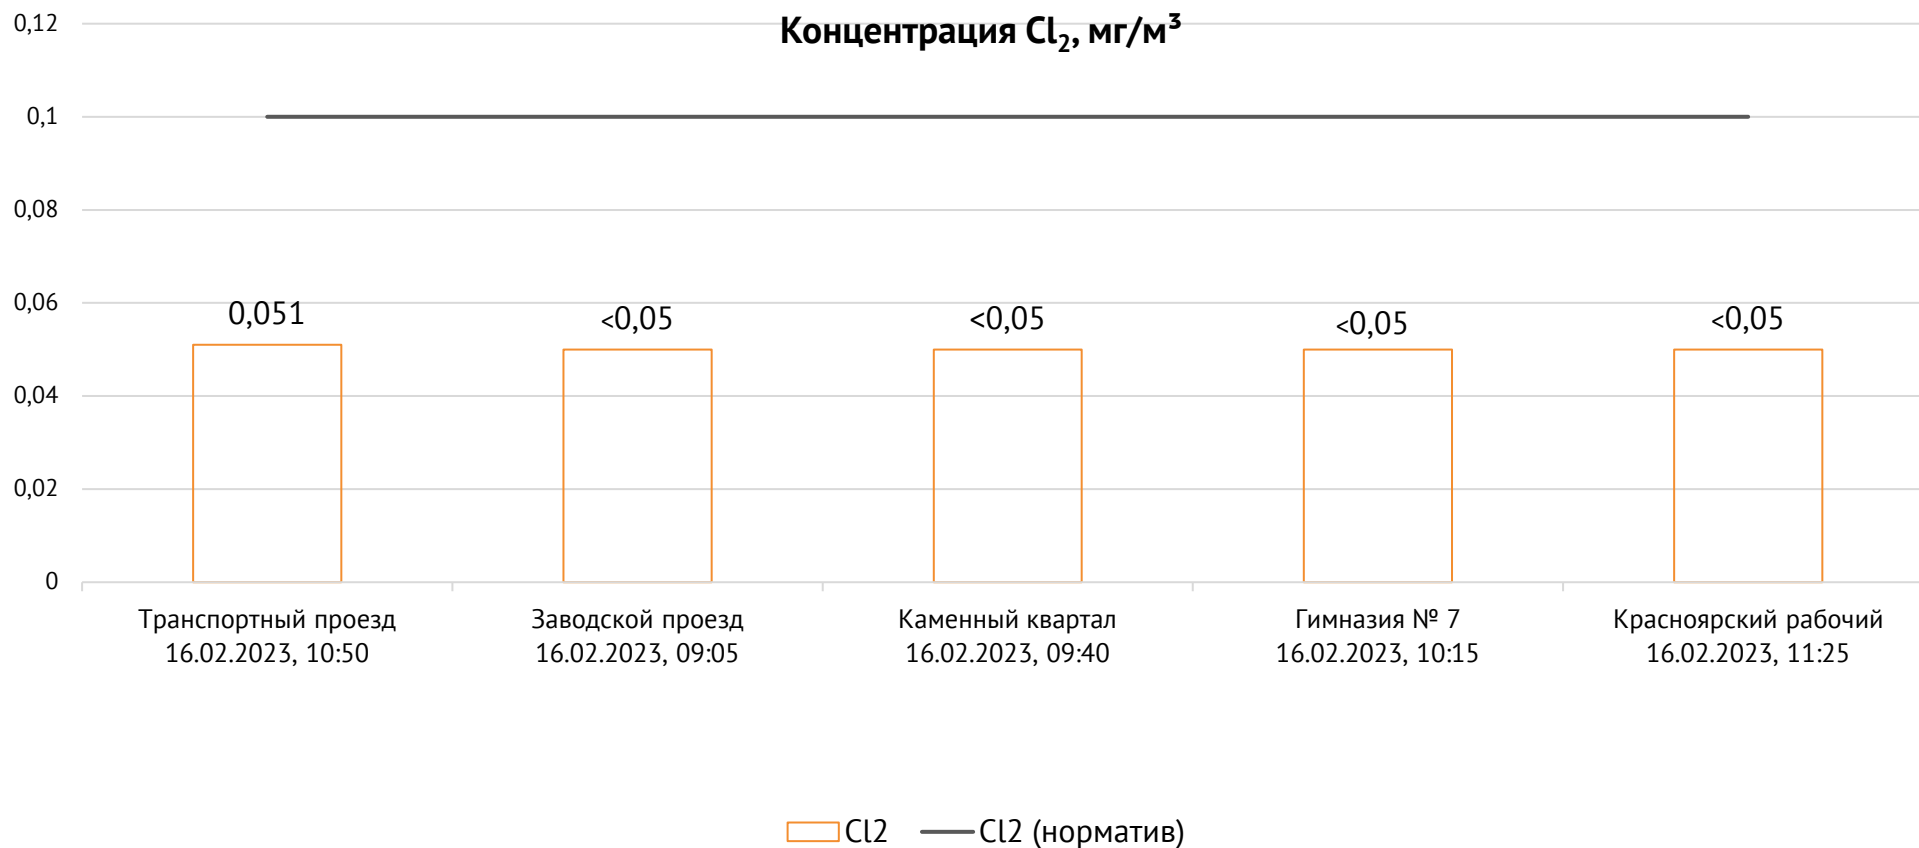

ОАО «Красцветмет»

Тел.: +7 391 259 3333, info@krastsvetmet.ru, www.krastsvetmet.ru

Транспортный проезд, дом 1, г. Красноярск, Российская Федерация, 660027