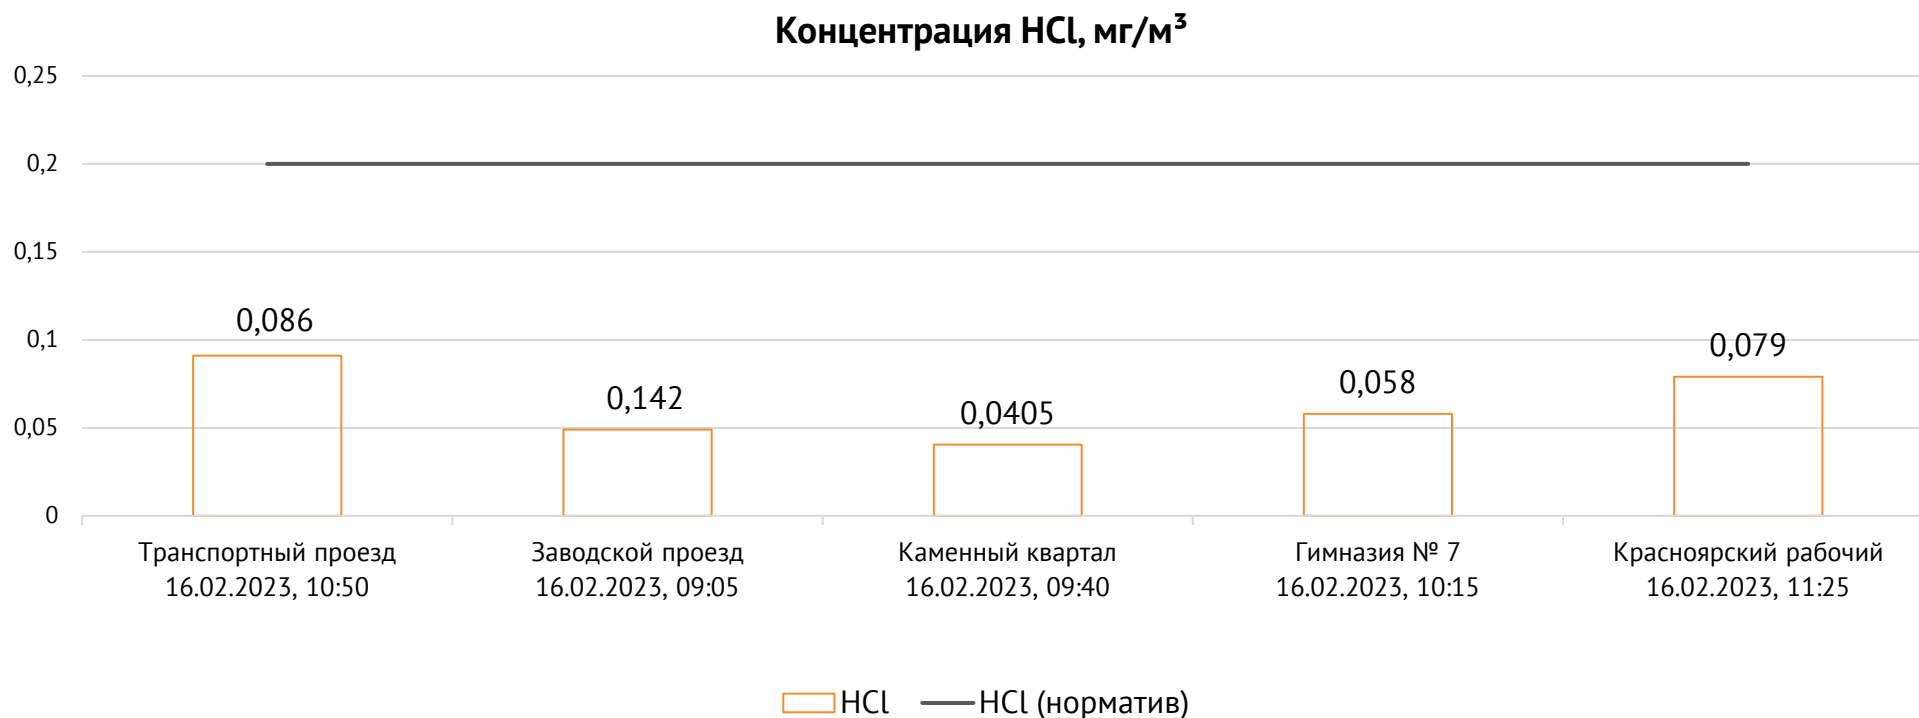

ОАО «Красцветмет»

Тел.: +7 391 259 3333, info@krastsvetmet.ru, www.krastsvetmet.ru

Транспортный проезд, дом 1, г. Красноярск, Российская Федерация, 660027

Протокол № 2977/Г от 17.02.2023

Контроль уровня загрязнения атмосферного воздуха (в том числе в период обввления неблагоприятных метеоусловий на границе санитарно-защитной зоны)

Номер вводимого режима: 1