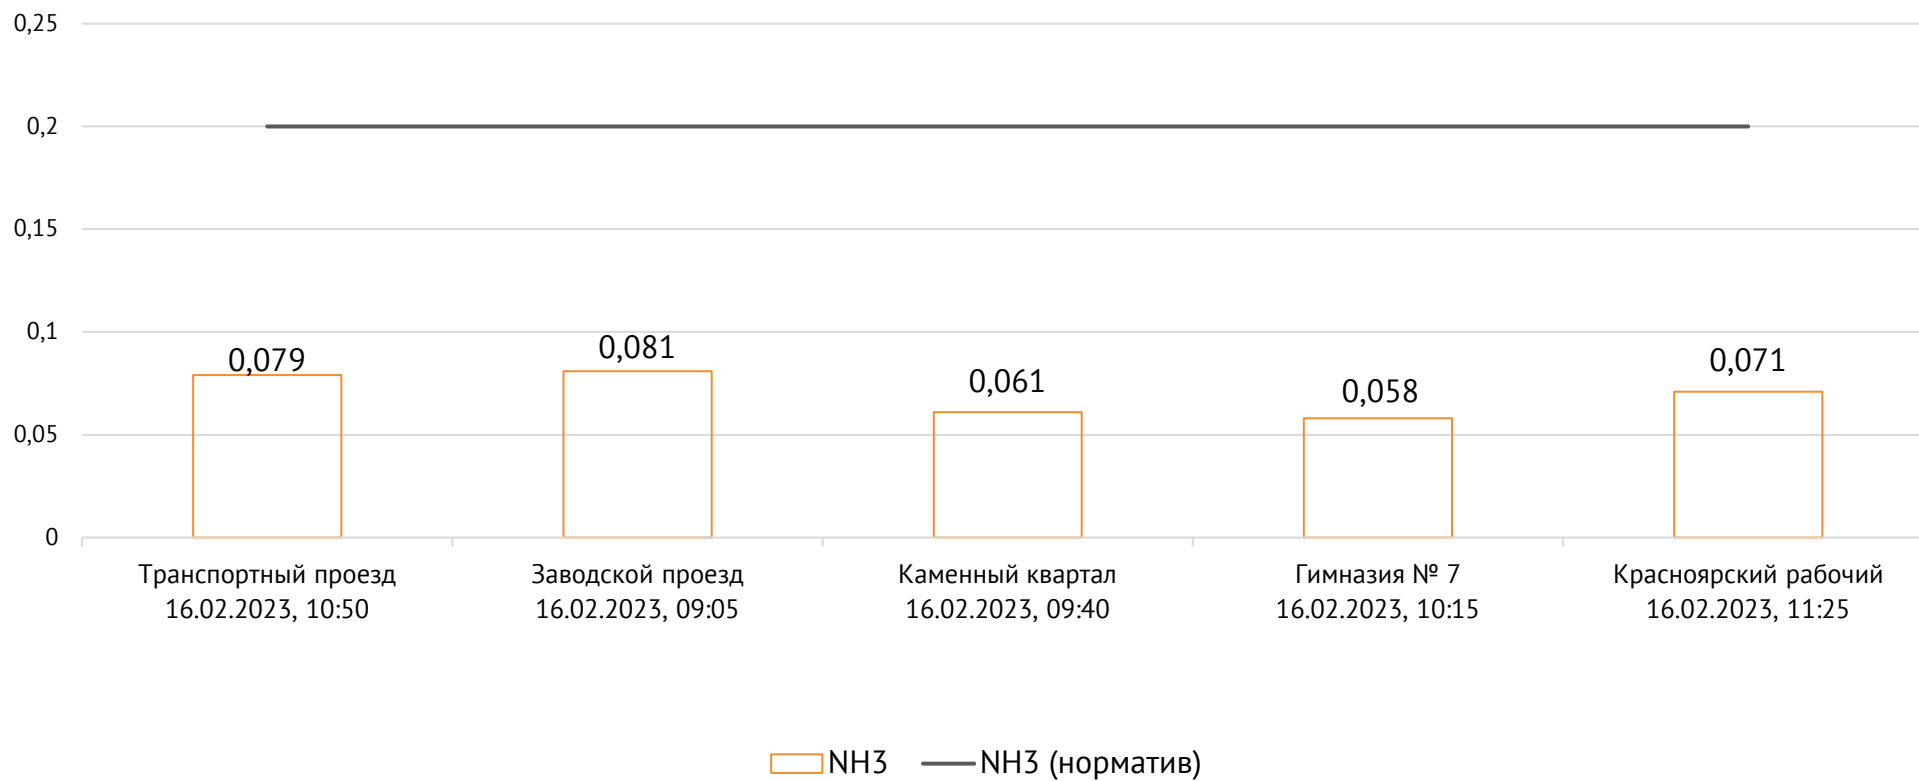

Концентрация CO, мг/м³

ОАО «Красцветмет»

Тел.: +7 391 259 3333, info@krastsvetmet.ru, www.krastsvetmet.ru

Транспортный проезд, дом 1, г. Красноярск, Российская Федерация, 660027

Концентрация NH_3 , мг/м^3