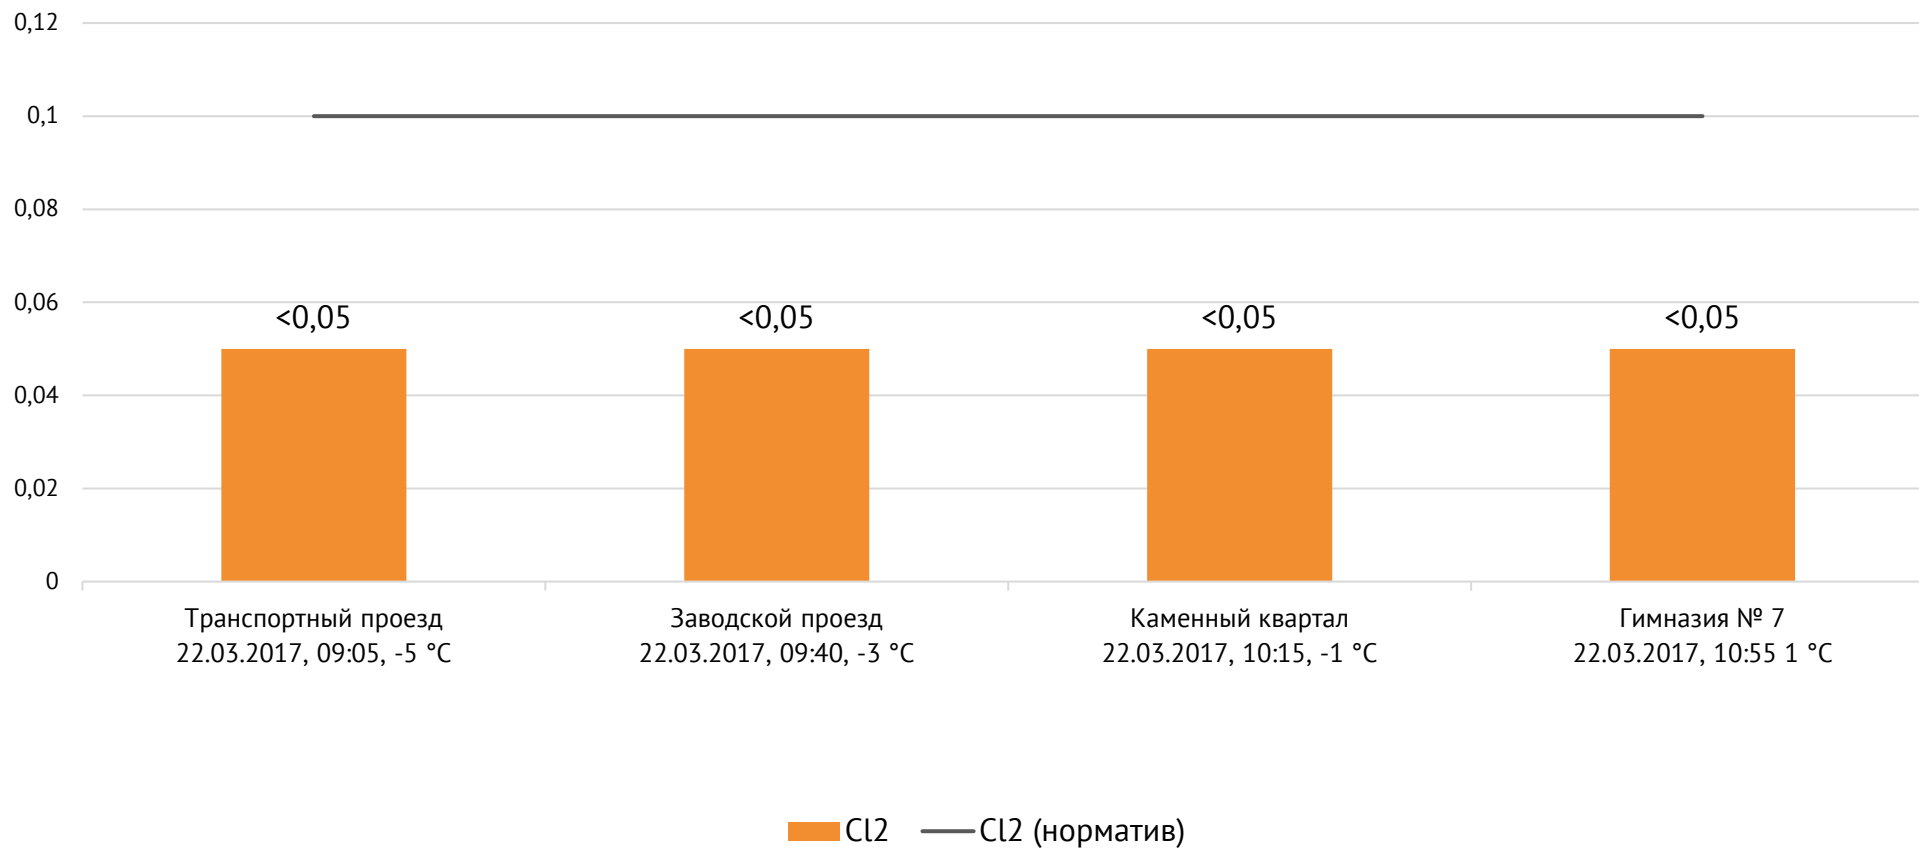

Направление ветра и номер вводимого режима: юго-западный слабый; I режим

Концентрация Cl_2 , мг/м³

Концентрация NO₂, мг/м³

ОАО «Красцветмет»

Тел.: +7 391 259 3333, info@krastsvetmet.ru, www.krastsvetmet.ru