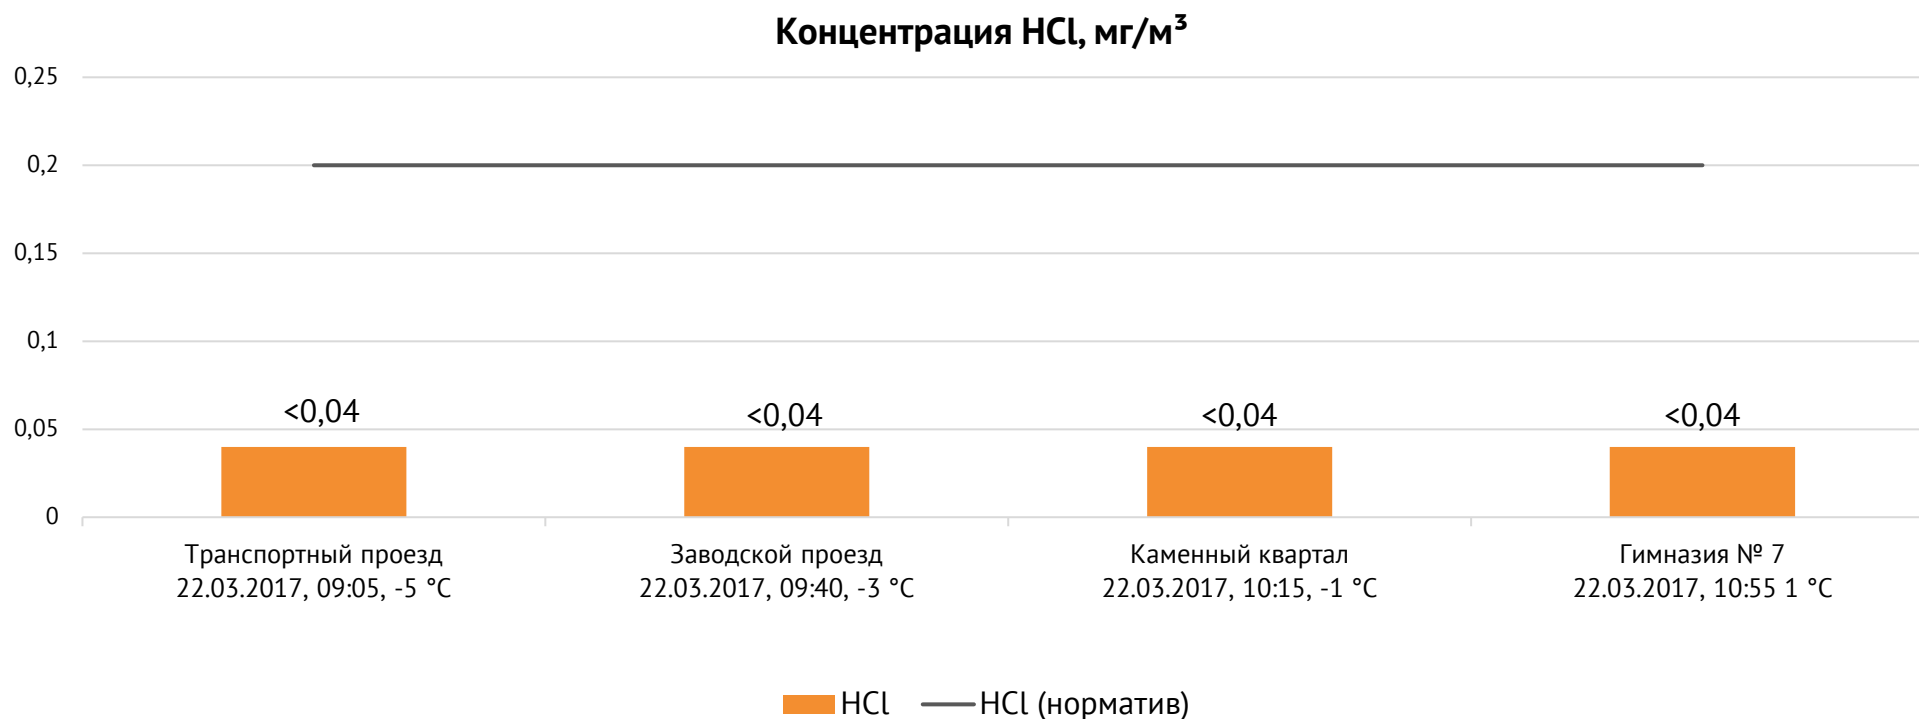

Направление ветра и номер вводимого режима: юго-западный слабый; I режим

Концентрация Cl_2 , мг/м³

Концентрация NO₂, мг/м³

ОАО «Красцветмет»

Тел.: +7 391 259 3333, info@krastsvetmet.ru, www.krastsvetmet.ru