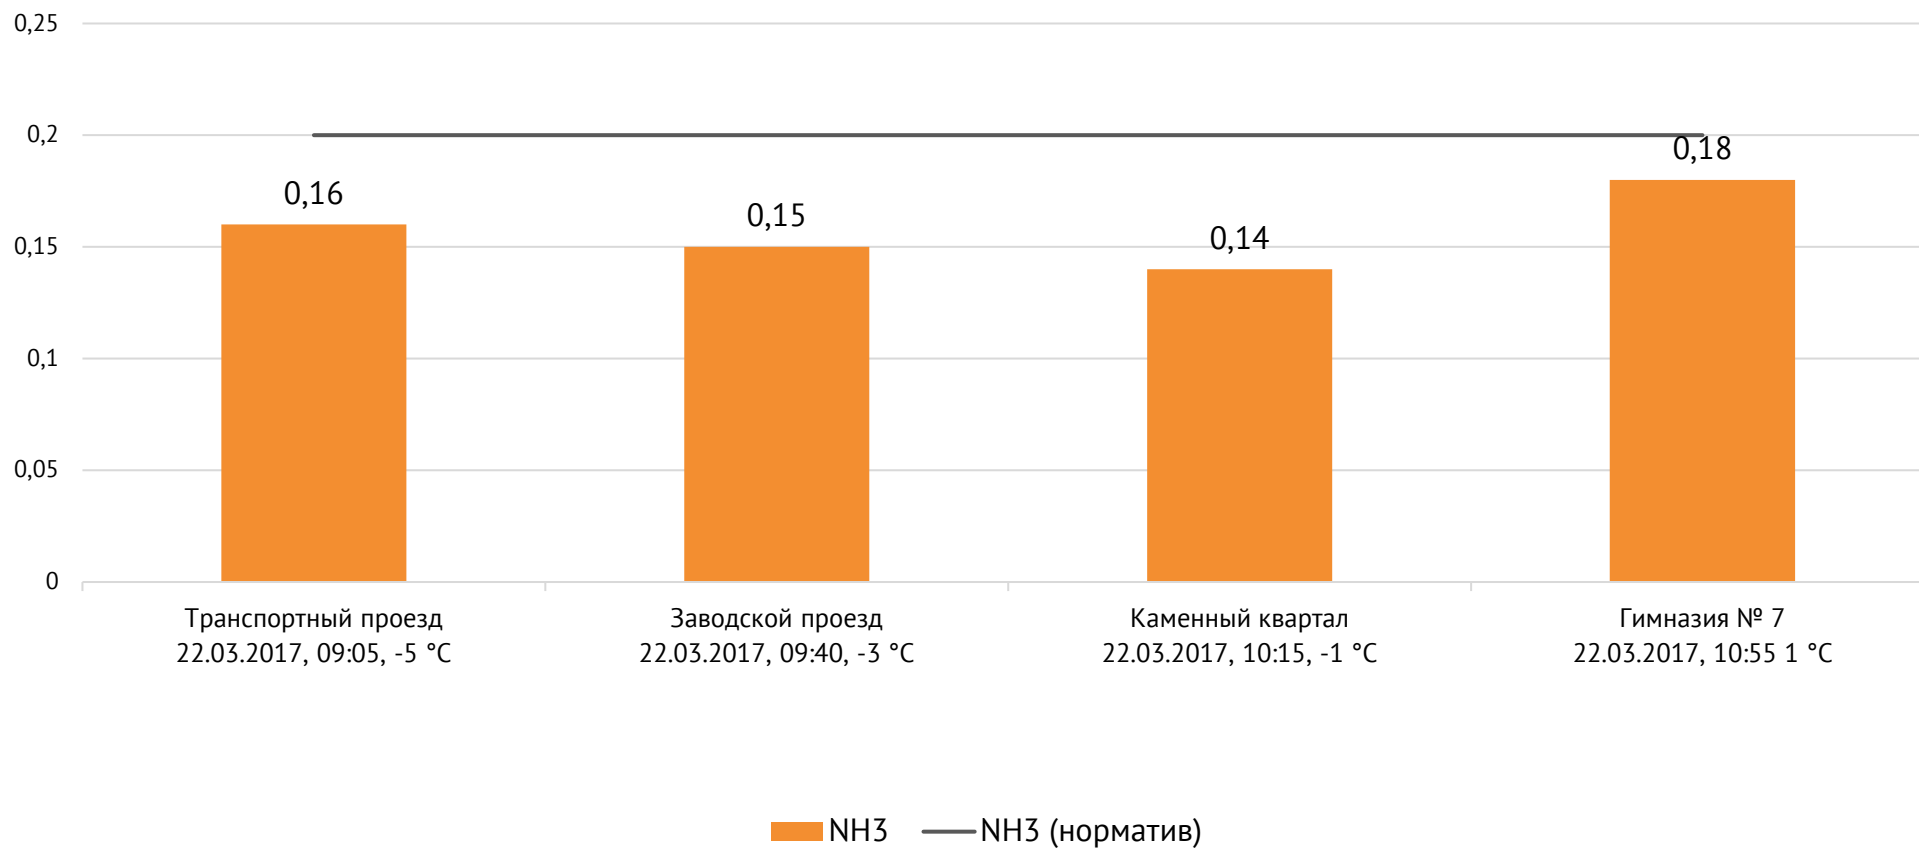

Концентрация NH_3 , мг/м^3