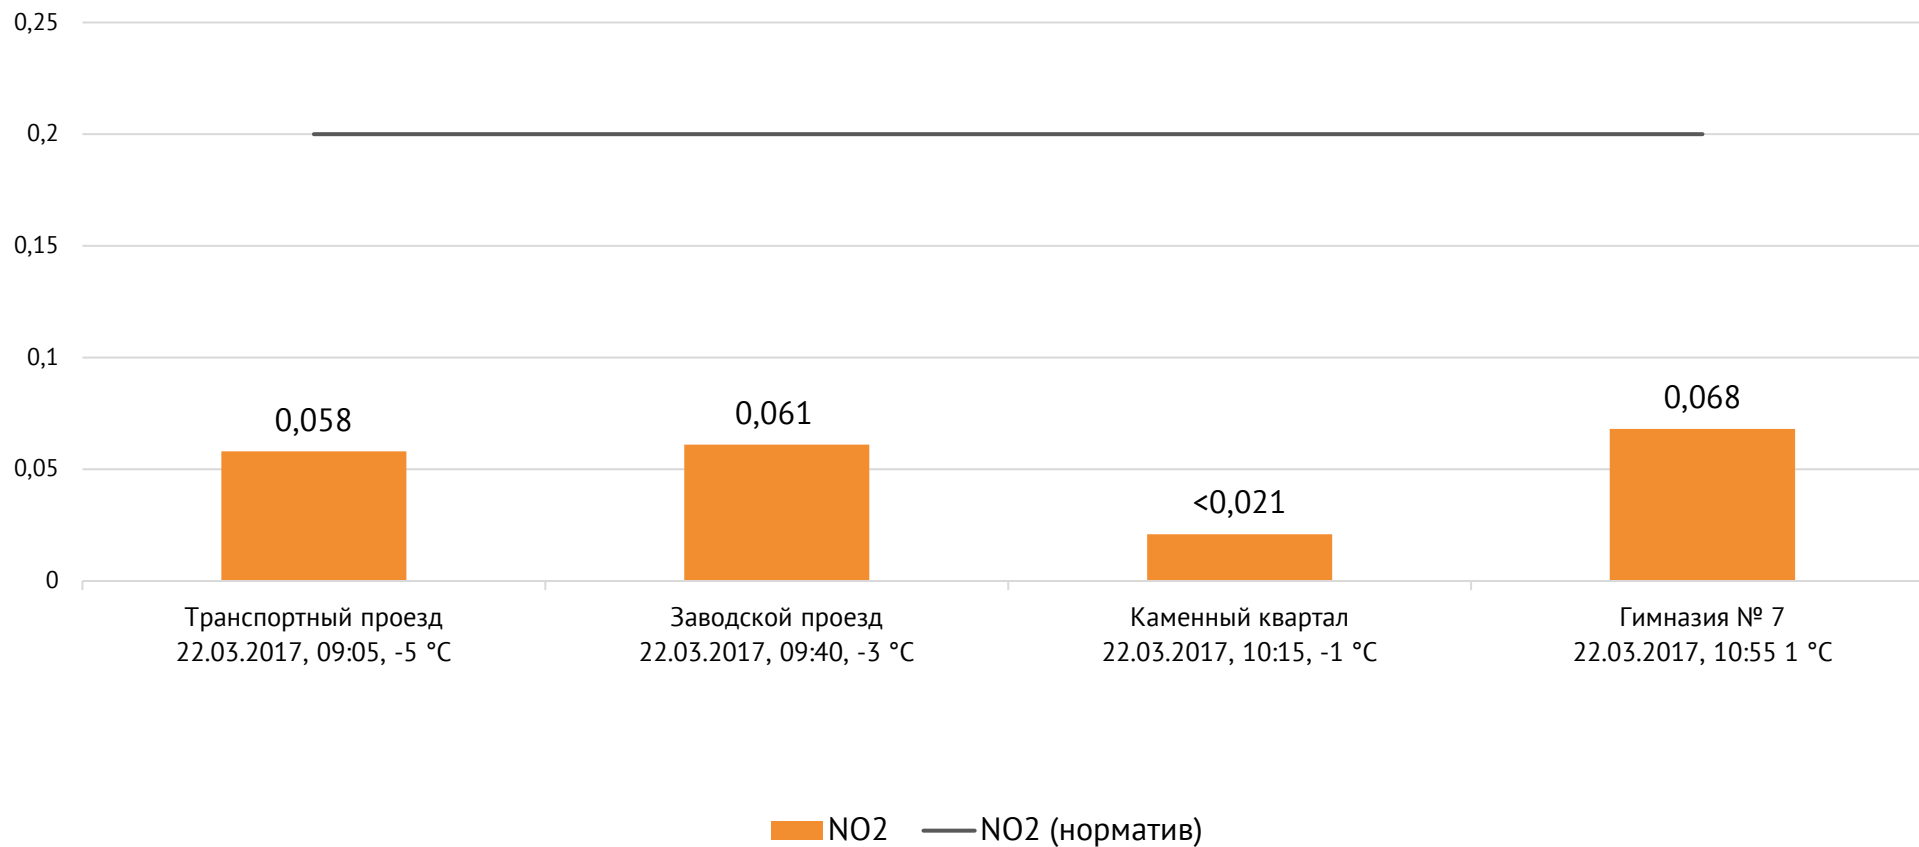

Направление ветра и номер вводимого режима: юго-западный слабый; I режим

Концентрация Cl_2 , мг/м³

Концентрация NO₂, мг/м³

ОАО «Красцветмет»

Тел.: +7 391 259 3333, info@krastsvetmet.ru, www.krastsvetmet.ru