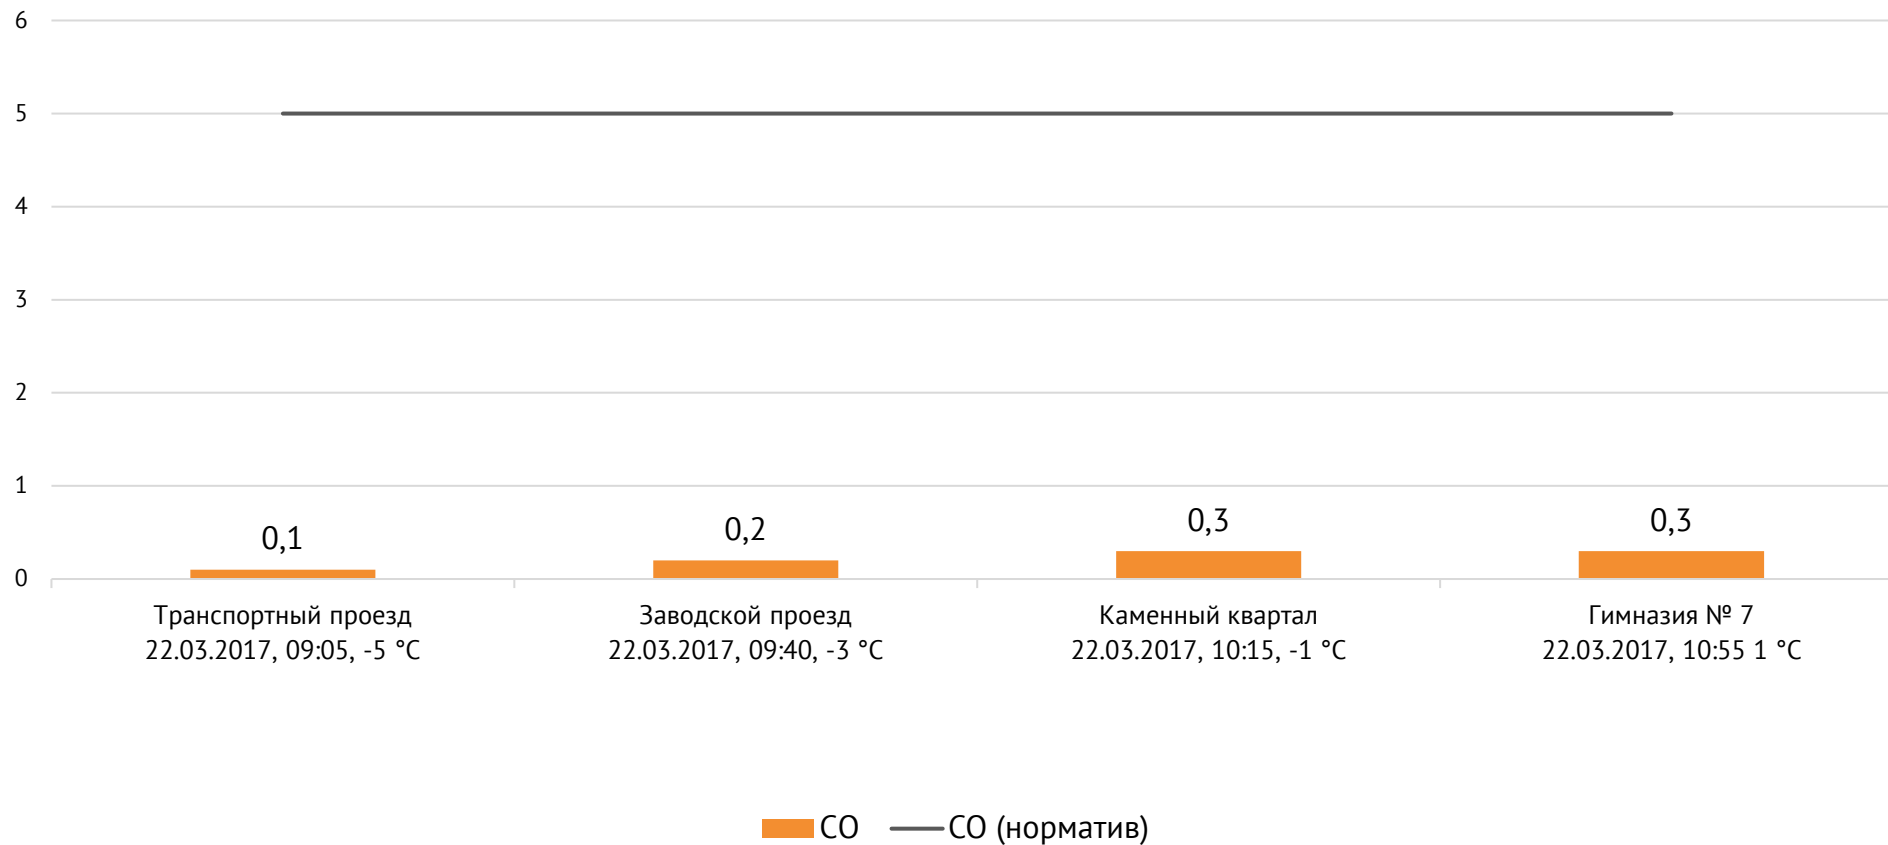

ОАО «Красцветмет»

Тел.: +7 391 259 3333, info@krastsvetmet.ru, www.krastsvetmet.ru

Транспортный проезд, дом 1, г. Красноярск, Российская Федерация, 660027

Концентрация CO, мг/м³