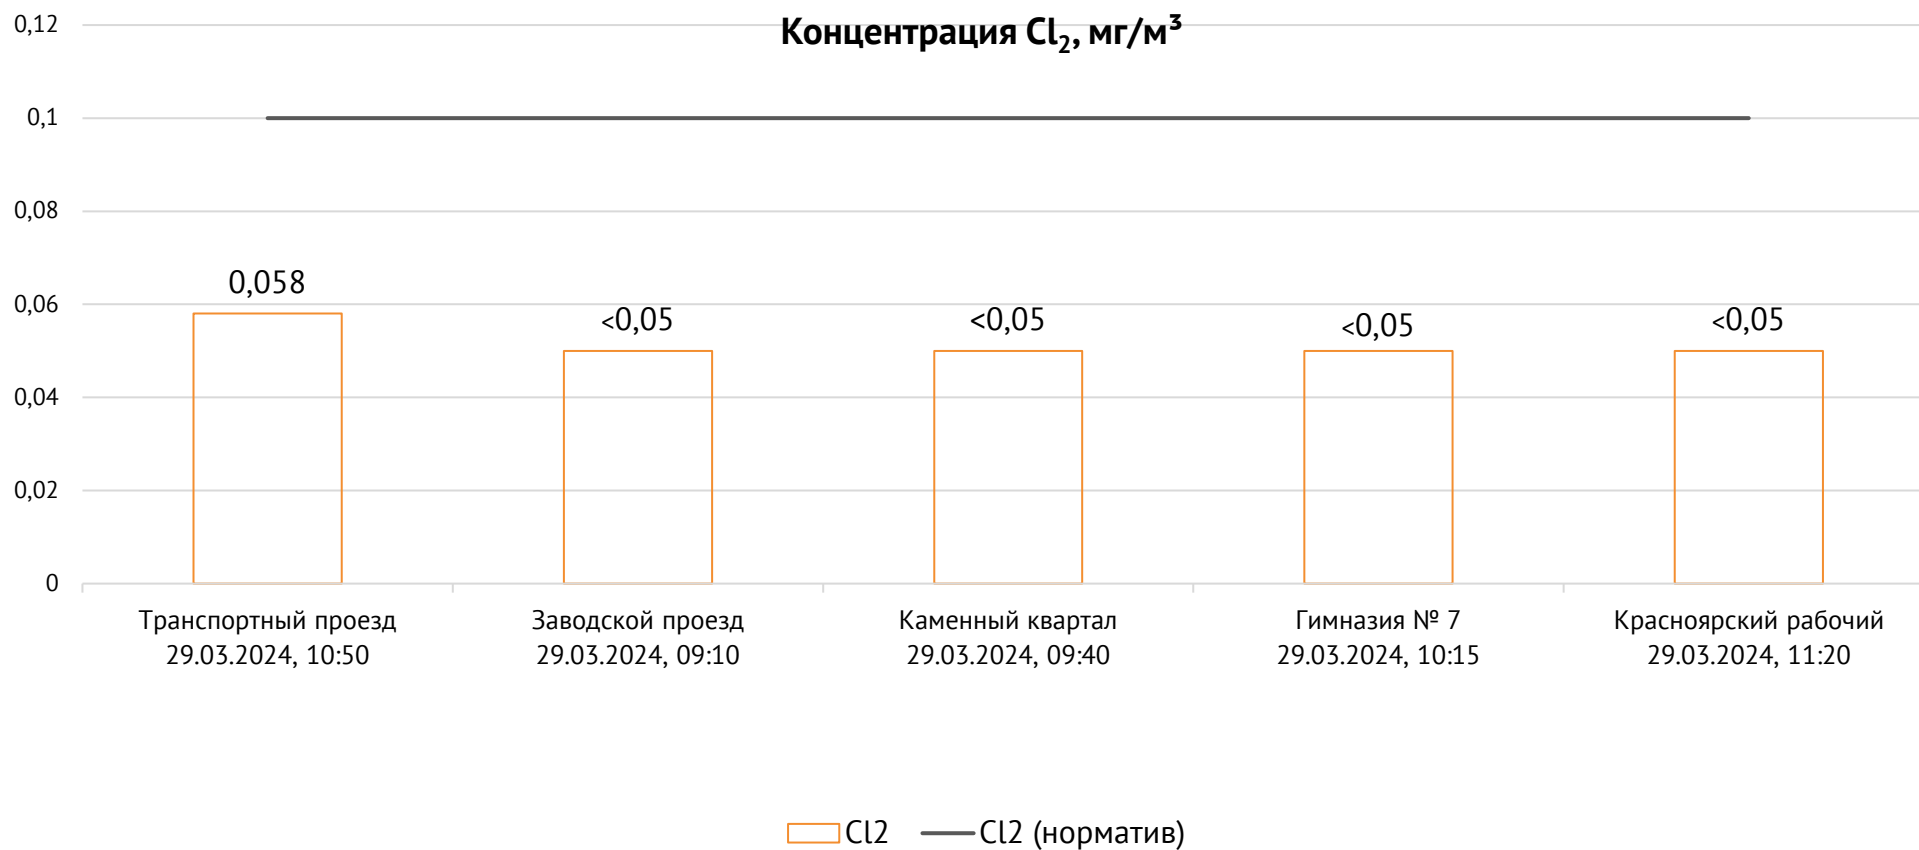

ОАО «Красцветмет»

Тел.: +7 391 259 3333, info@krastsvetmet.ru, www.krastsvetmet.ru

Транспортный проезд, дом 1, г. Красноярск, Российская Федерация, 660027