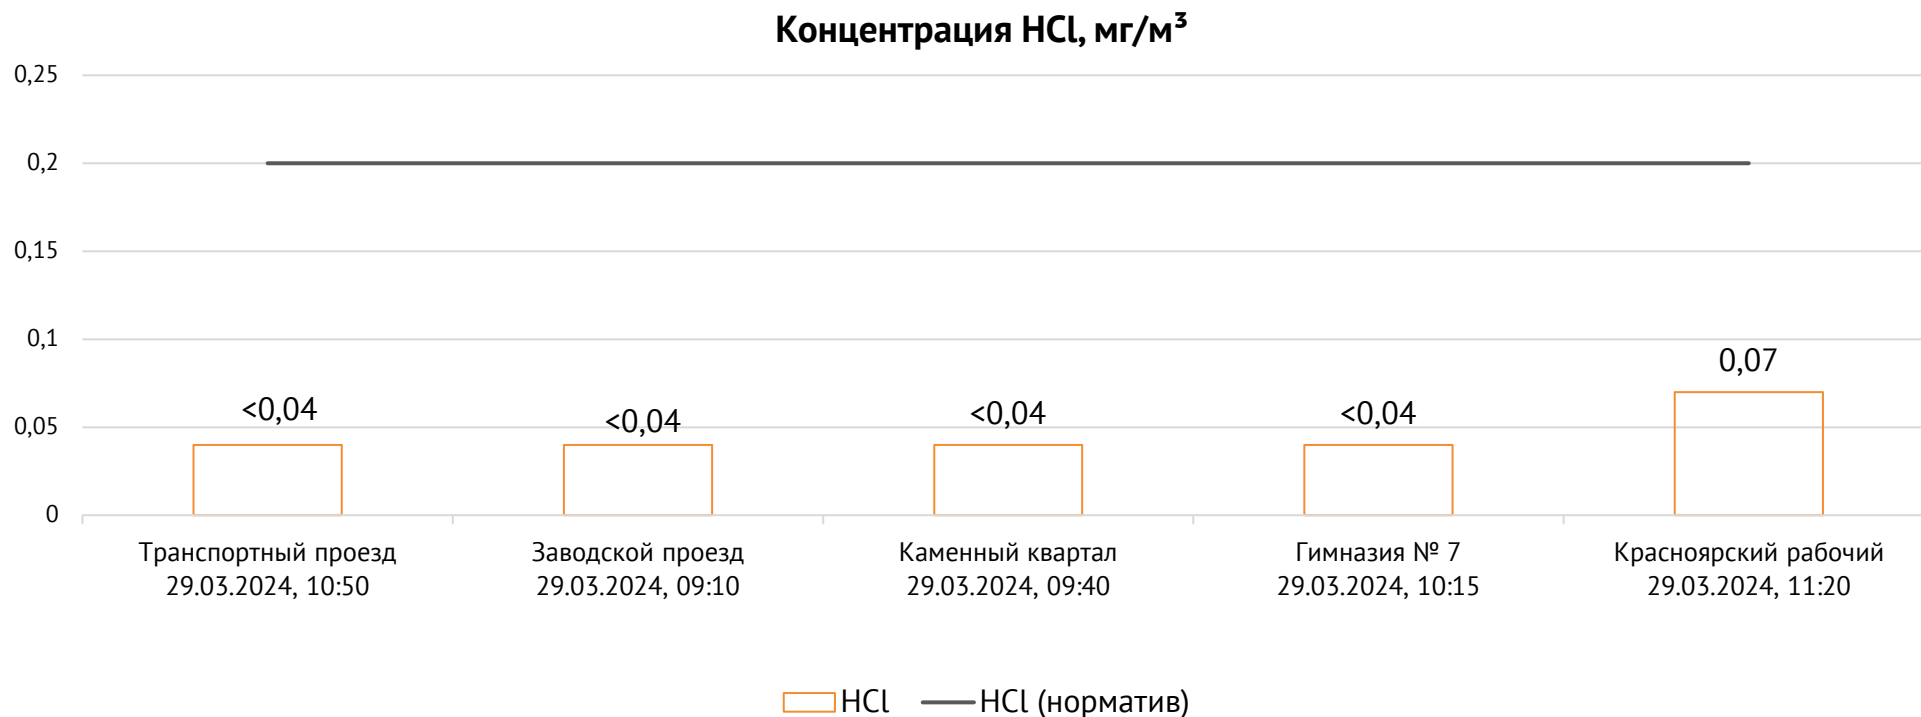

ОАО «Красцветмет»

Тел.: +7 391 259 3333, info@krastsvetmet.ru, www.krastsvetmet.ru

Транспортный проезд, дом 1, г. Красноярск, Российская Федерация, 660027

Протокол № 5442-Г от 29.03.2024

Контроль уровня загрязнения атмосферного воздуха (в том числе в период объявления неблагоприятных метеоусловий на границе санитарно-защитной зоны)

Номер вводимого режима: