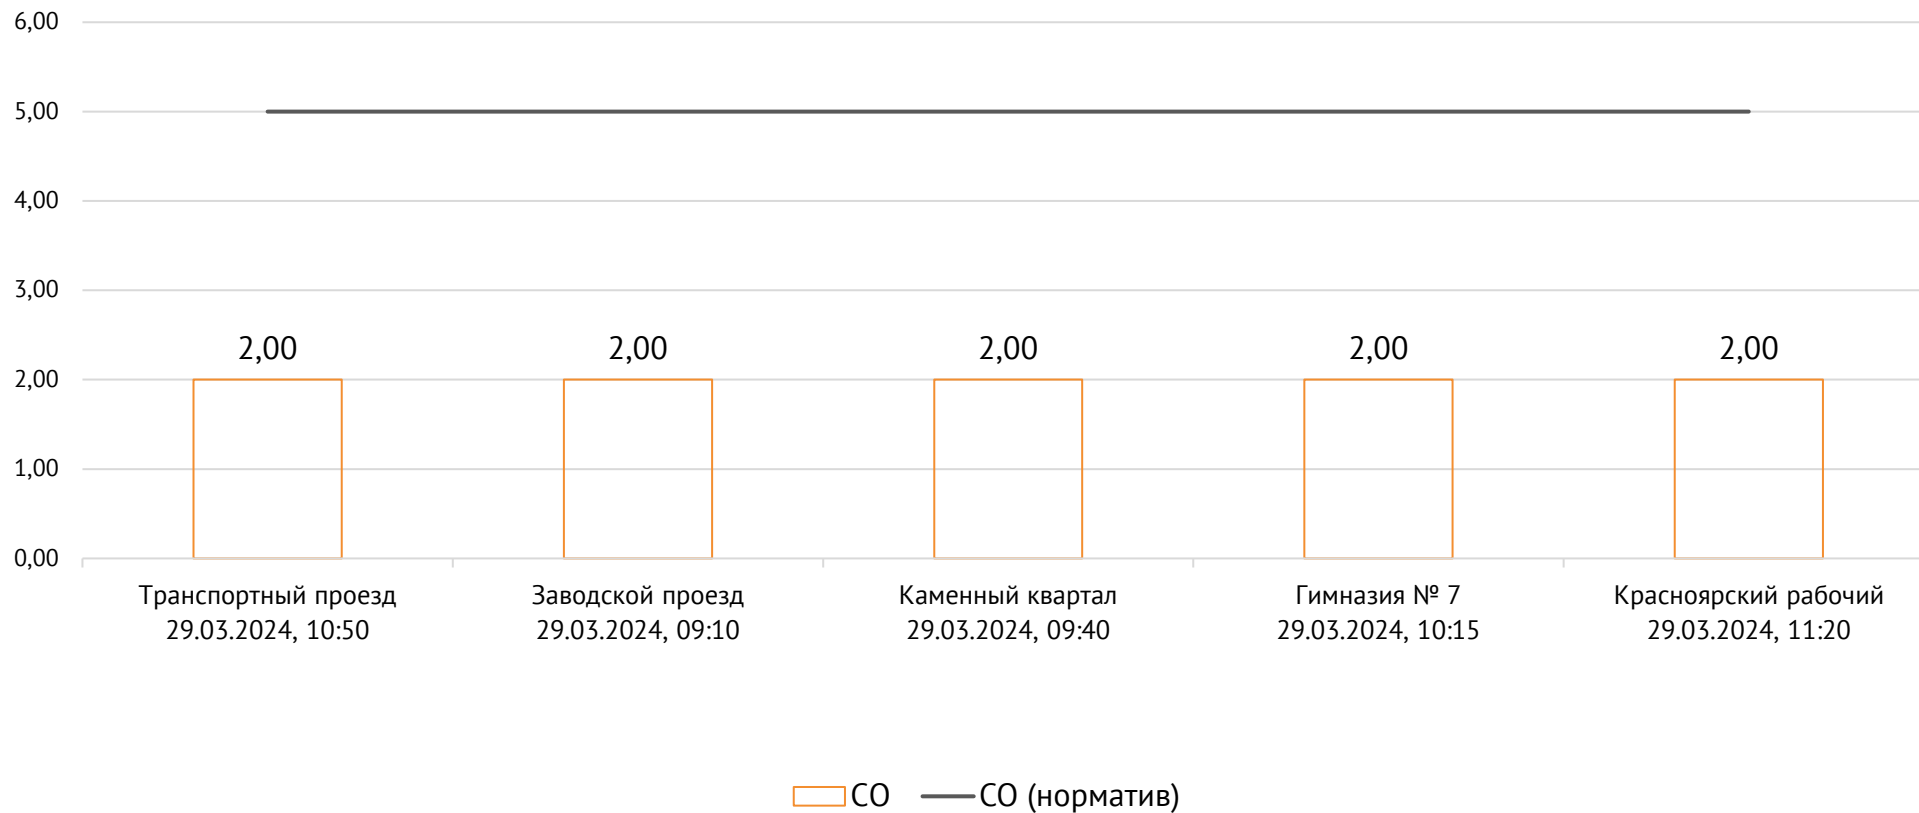

ОАО «Красцветмет»

Тел.: +7 391 259 3333, info@krastsvetmet.ru, www.krastsvetmet.ru

Транспортный проезд, дом 1, г. Красноярск, Российская Федерация, 660027

Концентрация CO, мг/м³