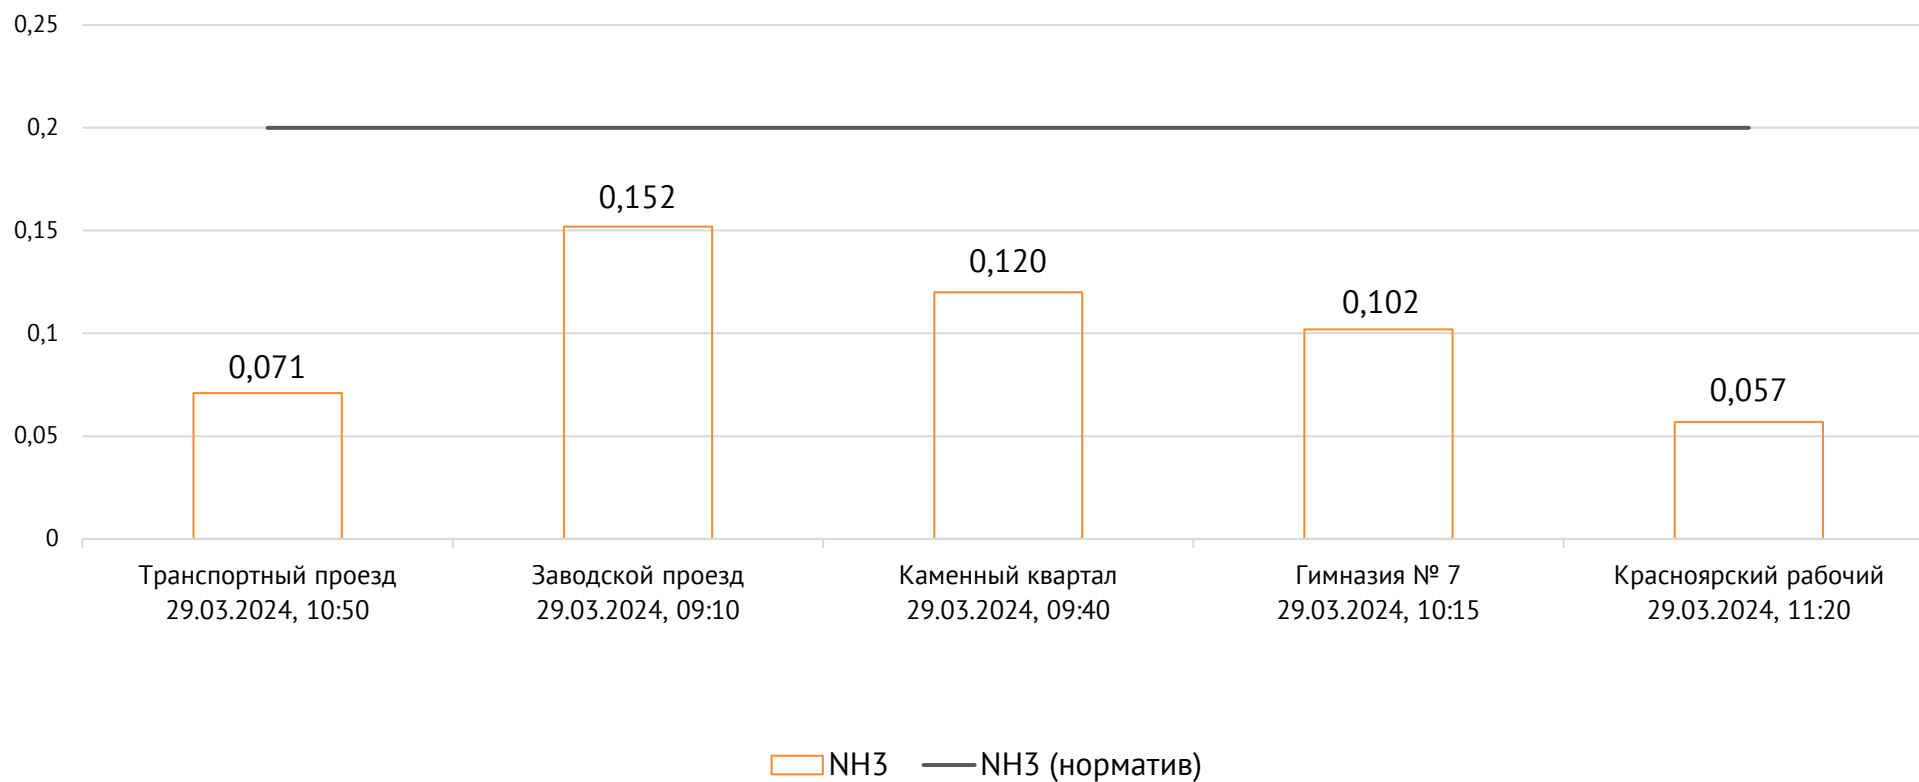

Концентрация CO, мг/м³

ОАО «Красцветмет»

Тел.: +7 391 259 3333, info@krastsvetmet.ru, www.krastsvetmet.ru

Транспортный проезд, дом 1, г. Красноярск, Российская Федерация, 660027

Концентрация NH_3 , мг/м^3