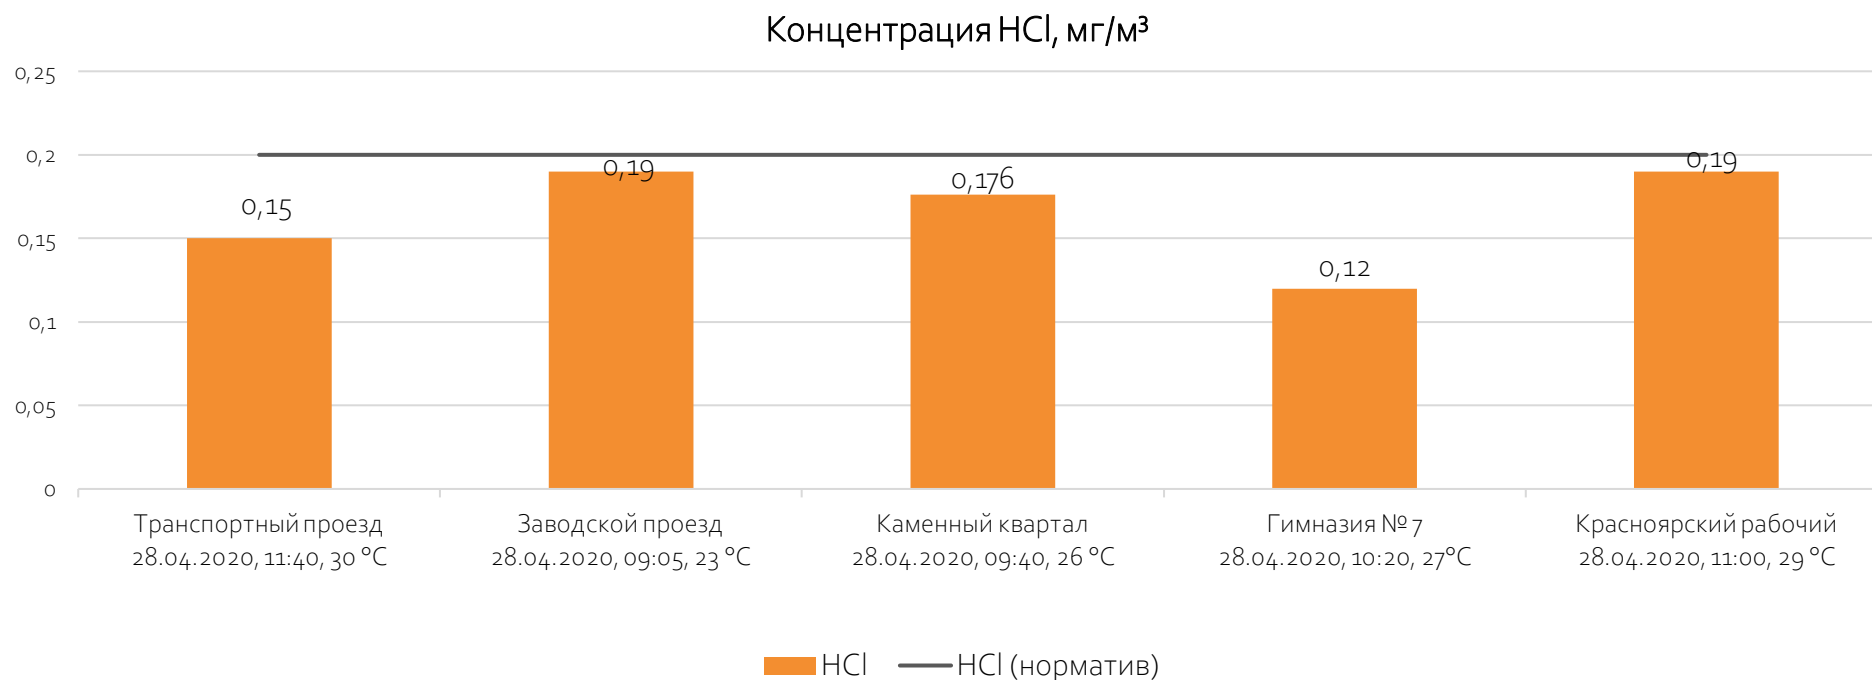

### Контроль уровня загрязнения атмосферного воздуха (в том числе в период обввления неблагоприятных метеоусловий на границе санитарно-защитной зоны)

Направление ветра и номер вводимого режима: южный, 1 режим