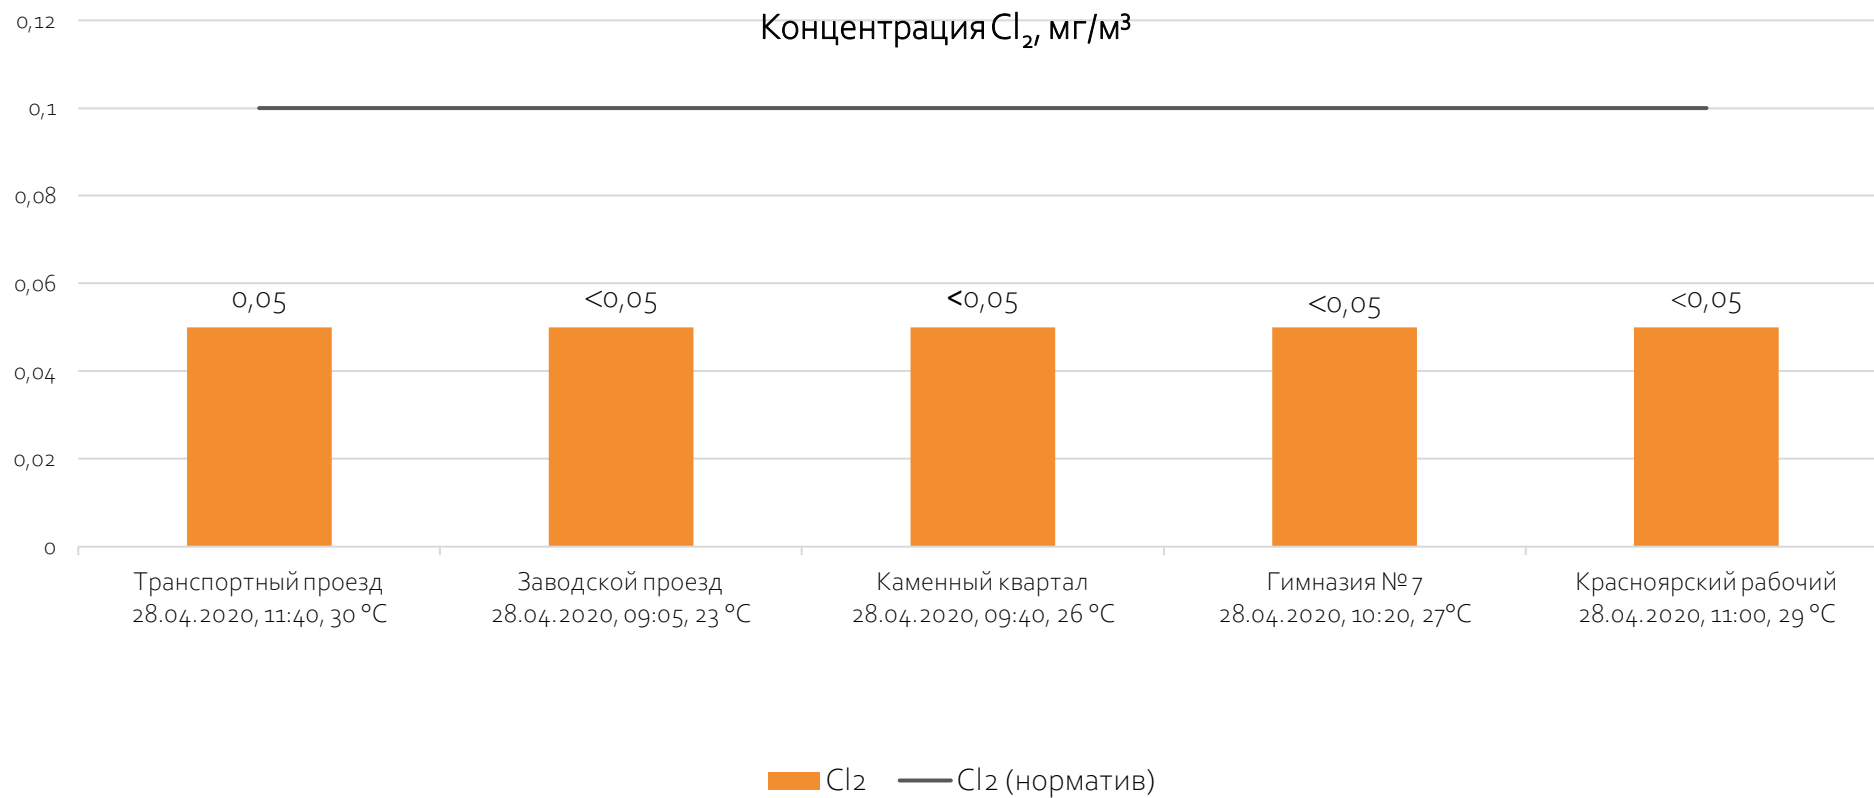

ОАО «Красцветмет»

Тел.: +7 391 259 3333, info@krastsvetmet.ru, www.krastsvetmet.ru

Транспортный проезд, дом 1, Красноярск, Российская Федерация, 660027