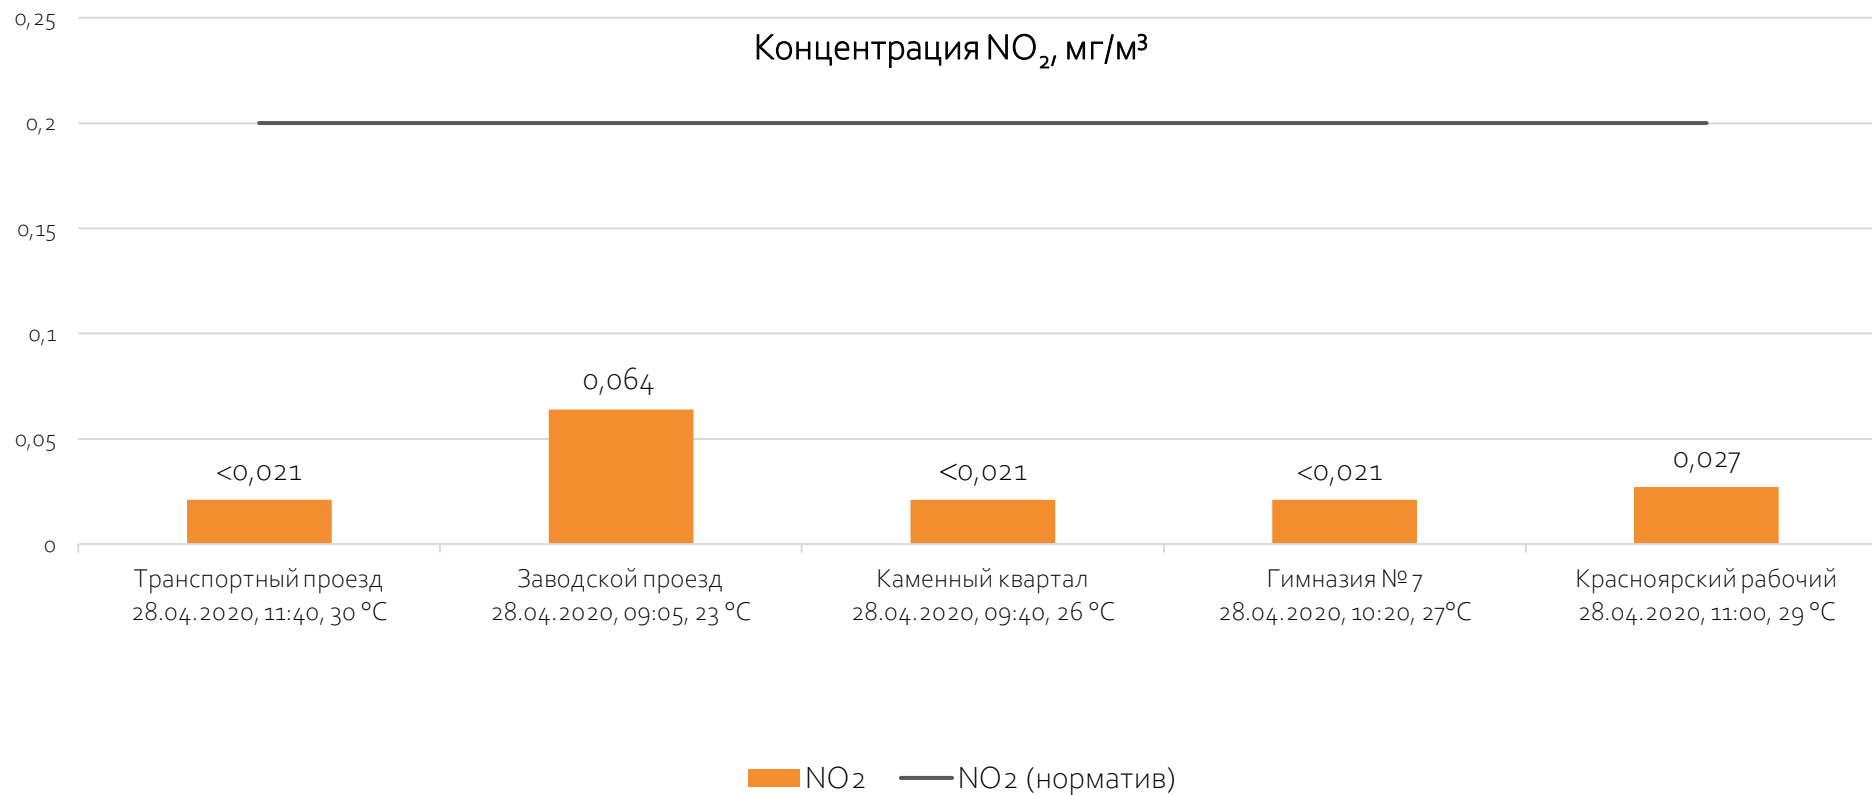

ОАО «Красцветмет»

Тел.: +7 391 259 3333, info@krastsvetmet.ru, www.krastsvetmet.ru

Транспортный проезд, дом 1, Красноярск, Российская Федерация, 660027