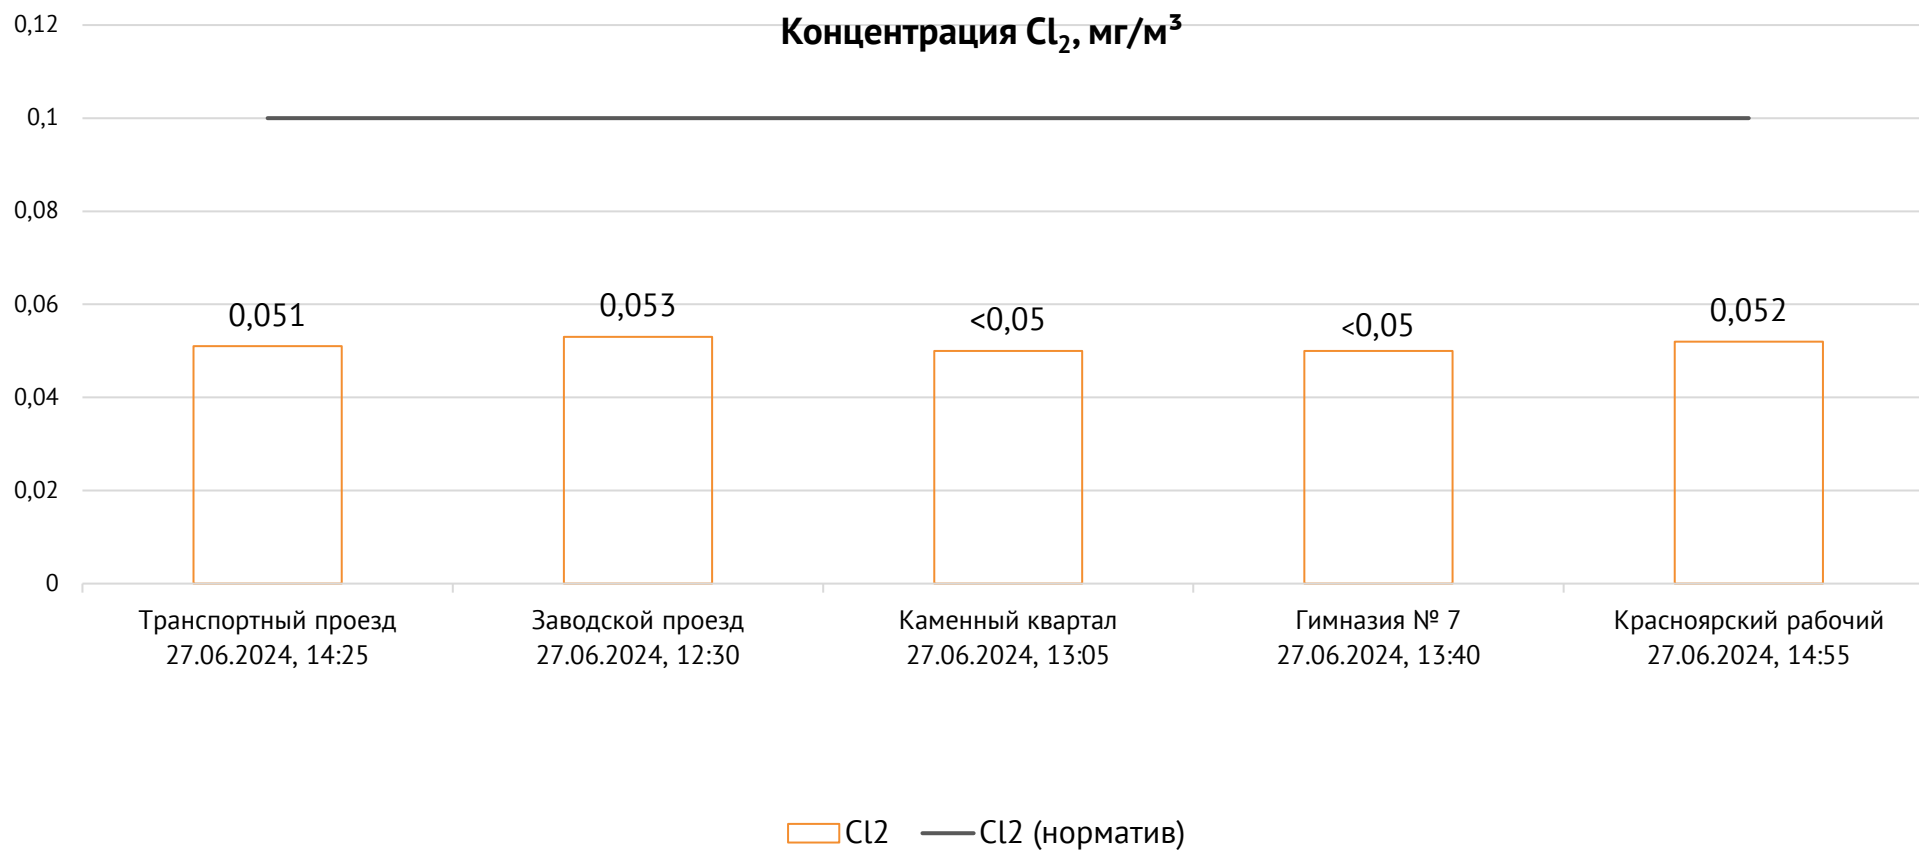

ОАО «Красцветмет»

Тел.: +7 391 259 3333, info@krastsvetmet.ru, www.krastsvetmet.ru

Транспортный проезд, дом 1, г. Красноярск, Российская Федерация, 660027