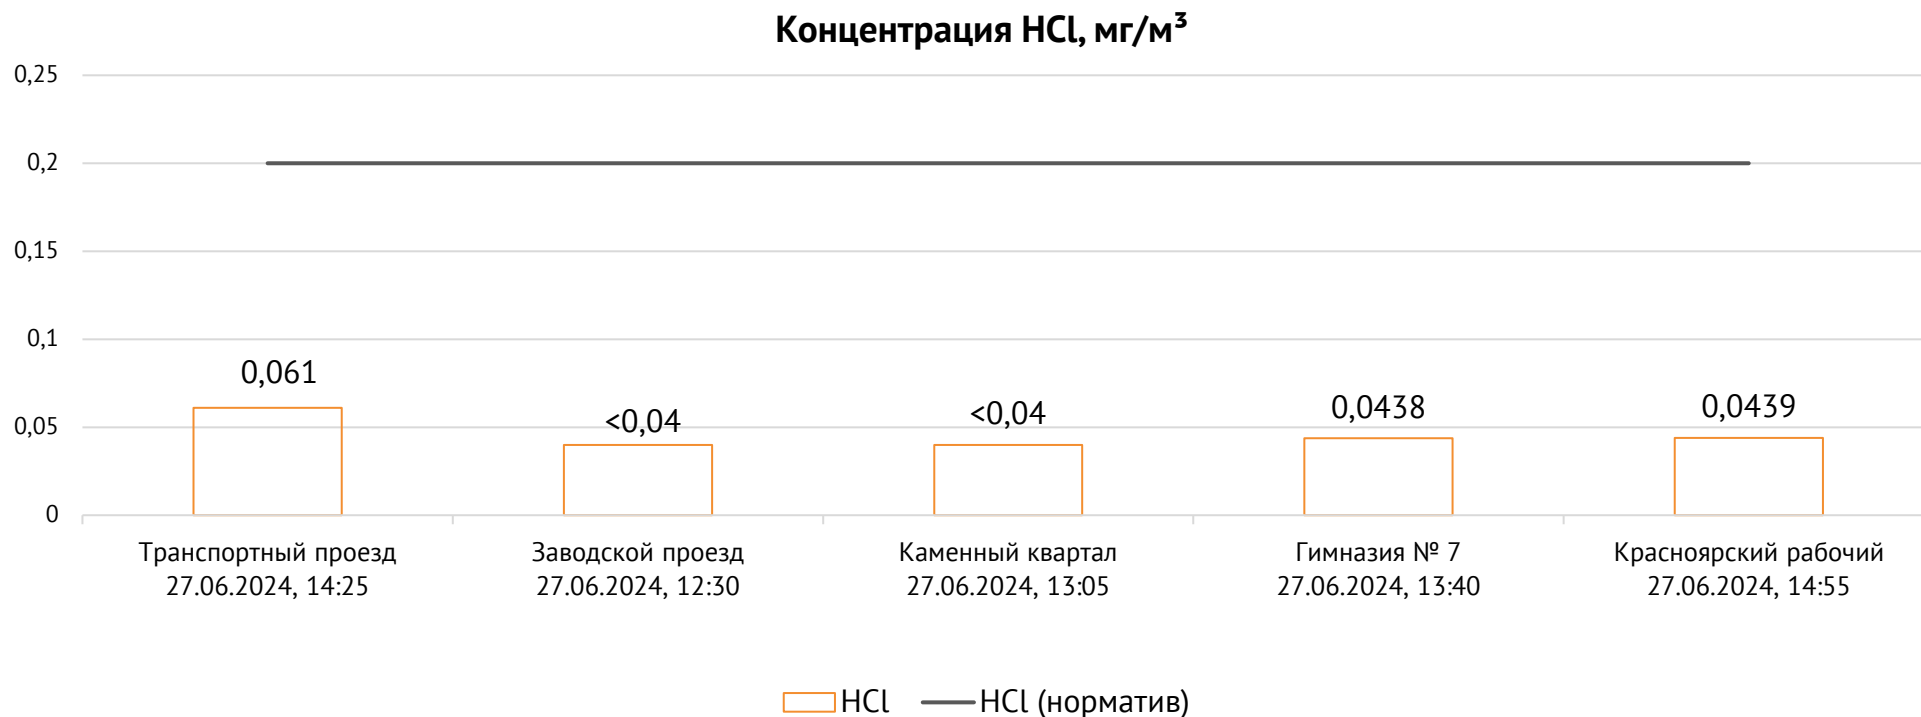

ОАО «Красцветмет»

Тел.: +7 391 259 3333, info@krastsvetmet.ru, www.krastsvetmet.ru

Транспортный проезд, дом 1, г. Красноярск, Российская Федерация, 660027

Протокол № 5838-Г от 29.06.2024

Контроль уровня загрязнения атмосферного воздуха (в том числе в период объявления неблагоприятных метеоусловий на границе санитарно-защитной зоны)

Номер вводимого режима: