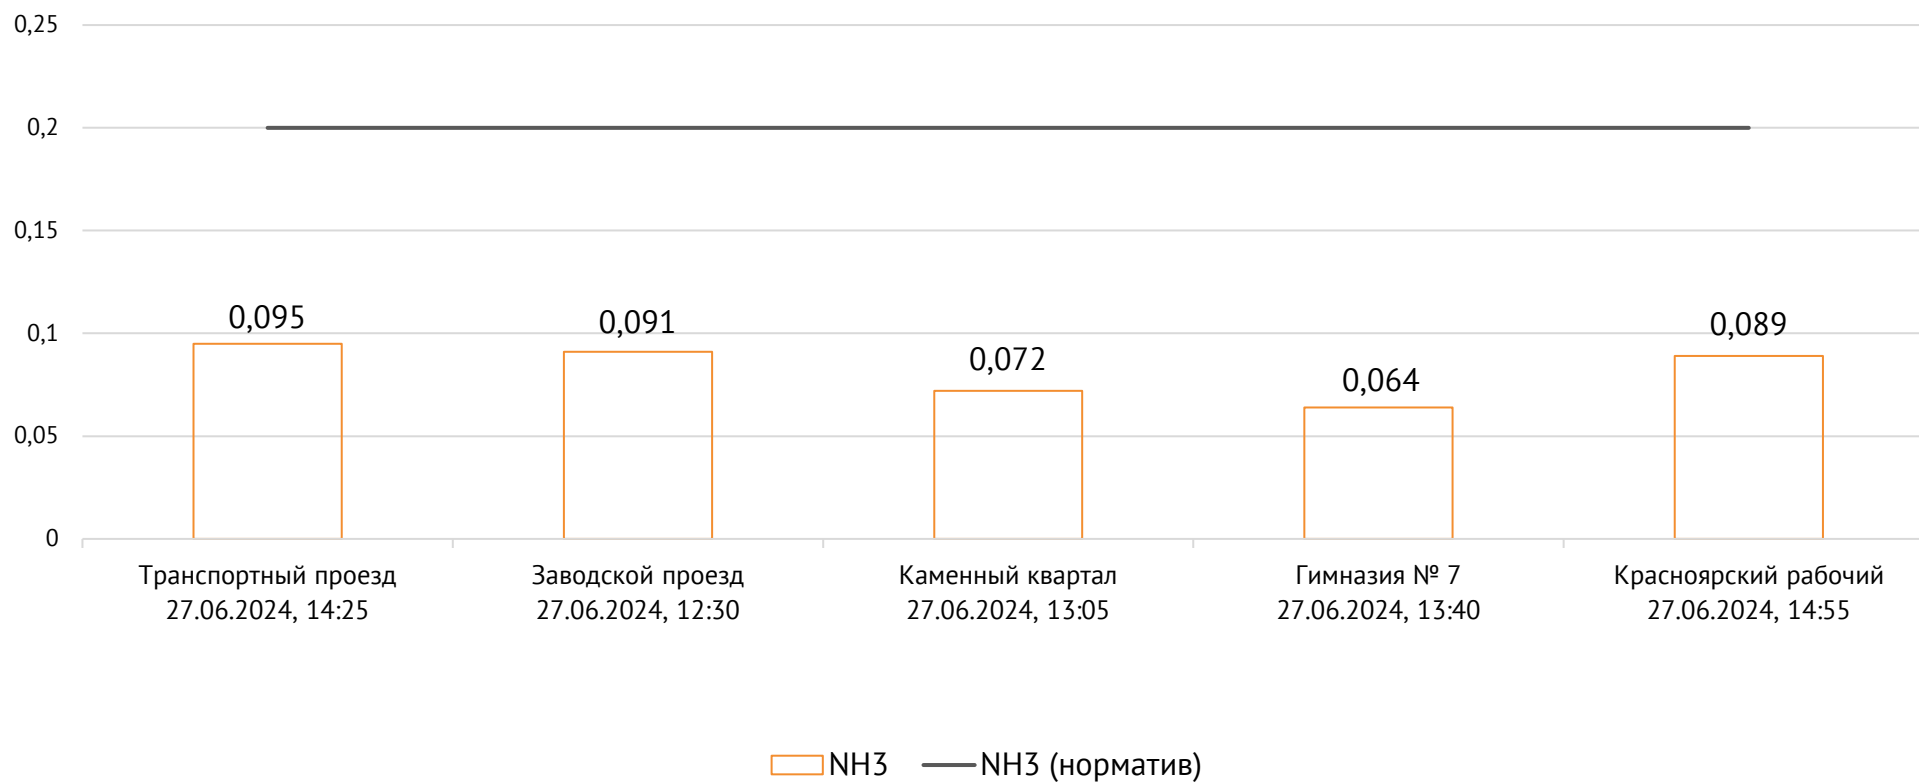

Концентрация CO, мг/м³

ОАО «Красцветмет»

Тел.: +7 391 259 3333, info@krastsvetmet.ru, www.krastsvetmet.ru

Транспортный проезд, дом 1, г. Красноярск, Российская Федерация, 660027

Концентрация NH_3 , мг/м^3