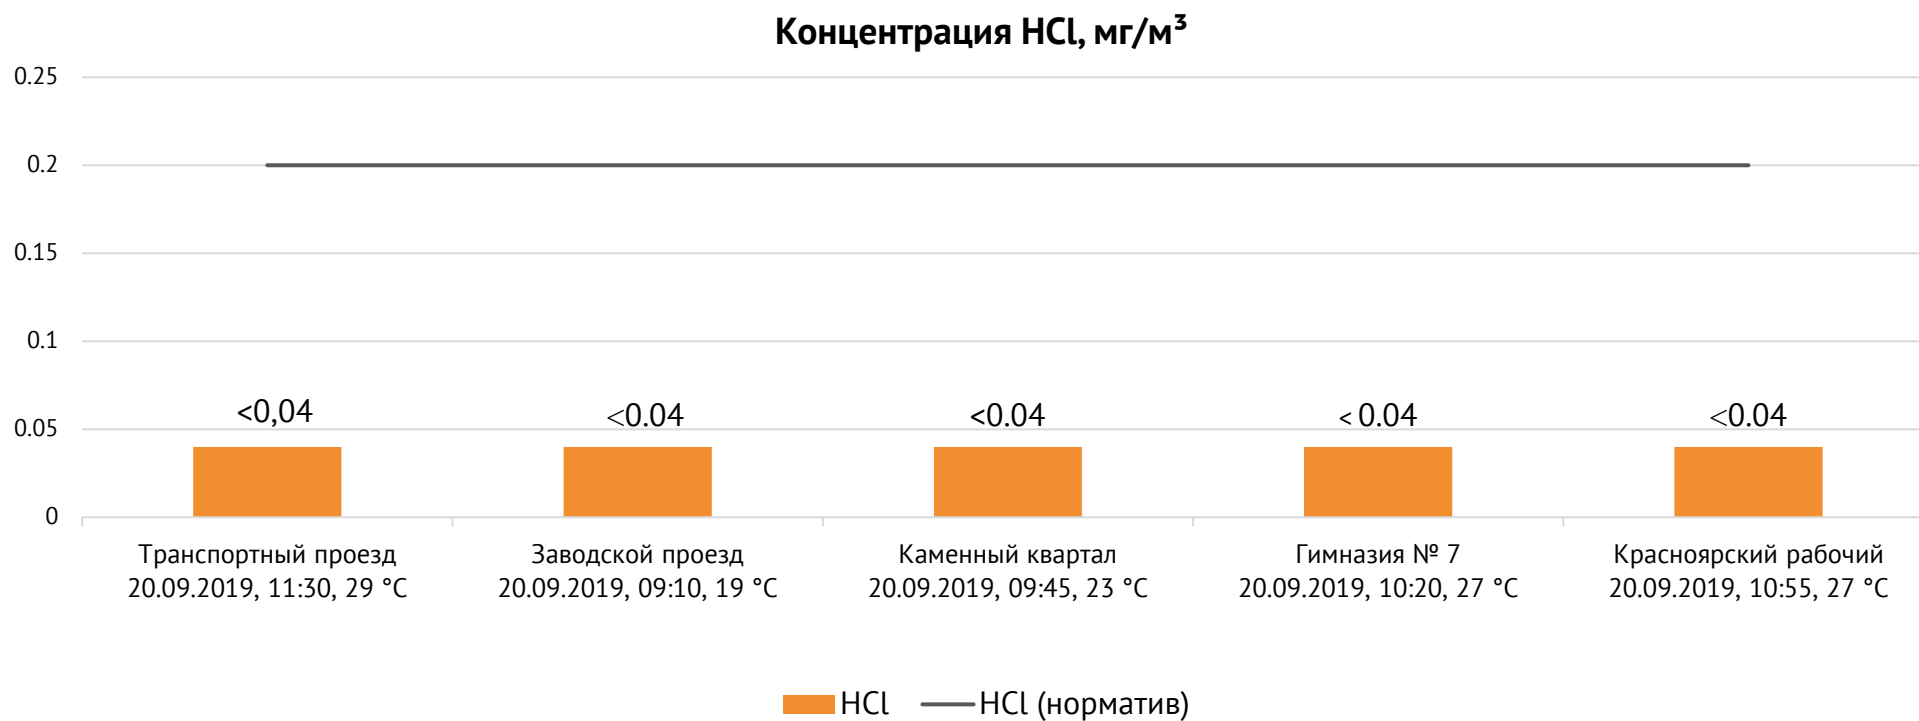

Протокол № 12408/Г от 24.09.2019

Контроль уровня загрязнения атмосферного воздуха на границе санитарно-защитной зоны

Направление ветра и номер вводимого режима: северное

ОАО «Красцветмет»

Тел.: +7 391 259 3333, info@krastsvetmet.ru, www.krastsvetmet.ru