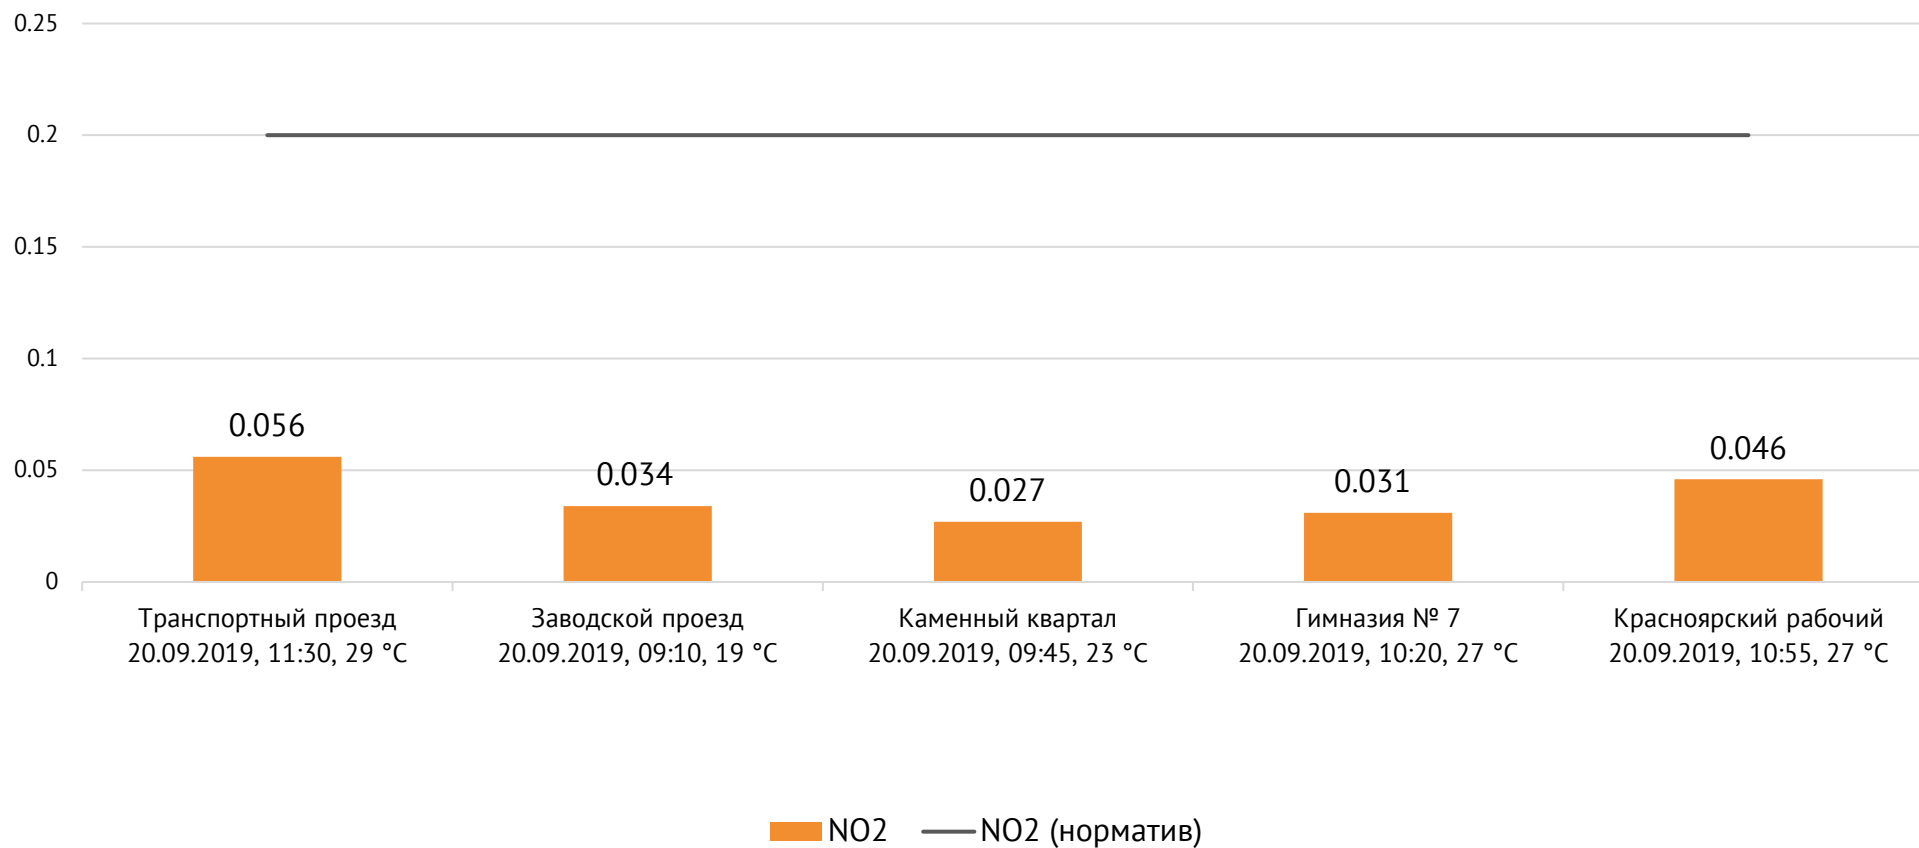

ОАО «Красцветмет»

Тел.: +7 391 259 3333, info@krastsvetmet.ru, www.krastsvetmet.ru

Транспортный проезд, дом 1, г. Красноярск, Российская Федерация, 660027

Концентрация NO₂, мг/м³