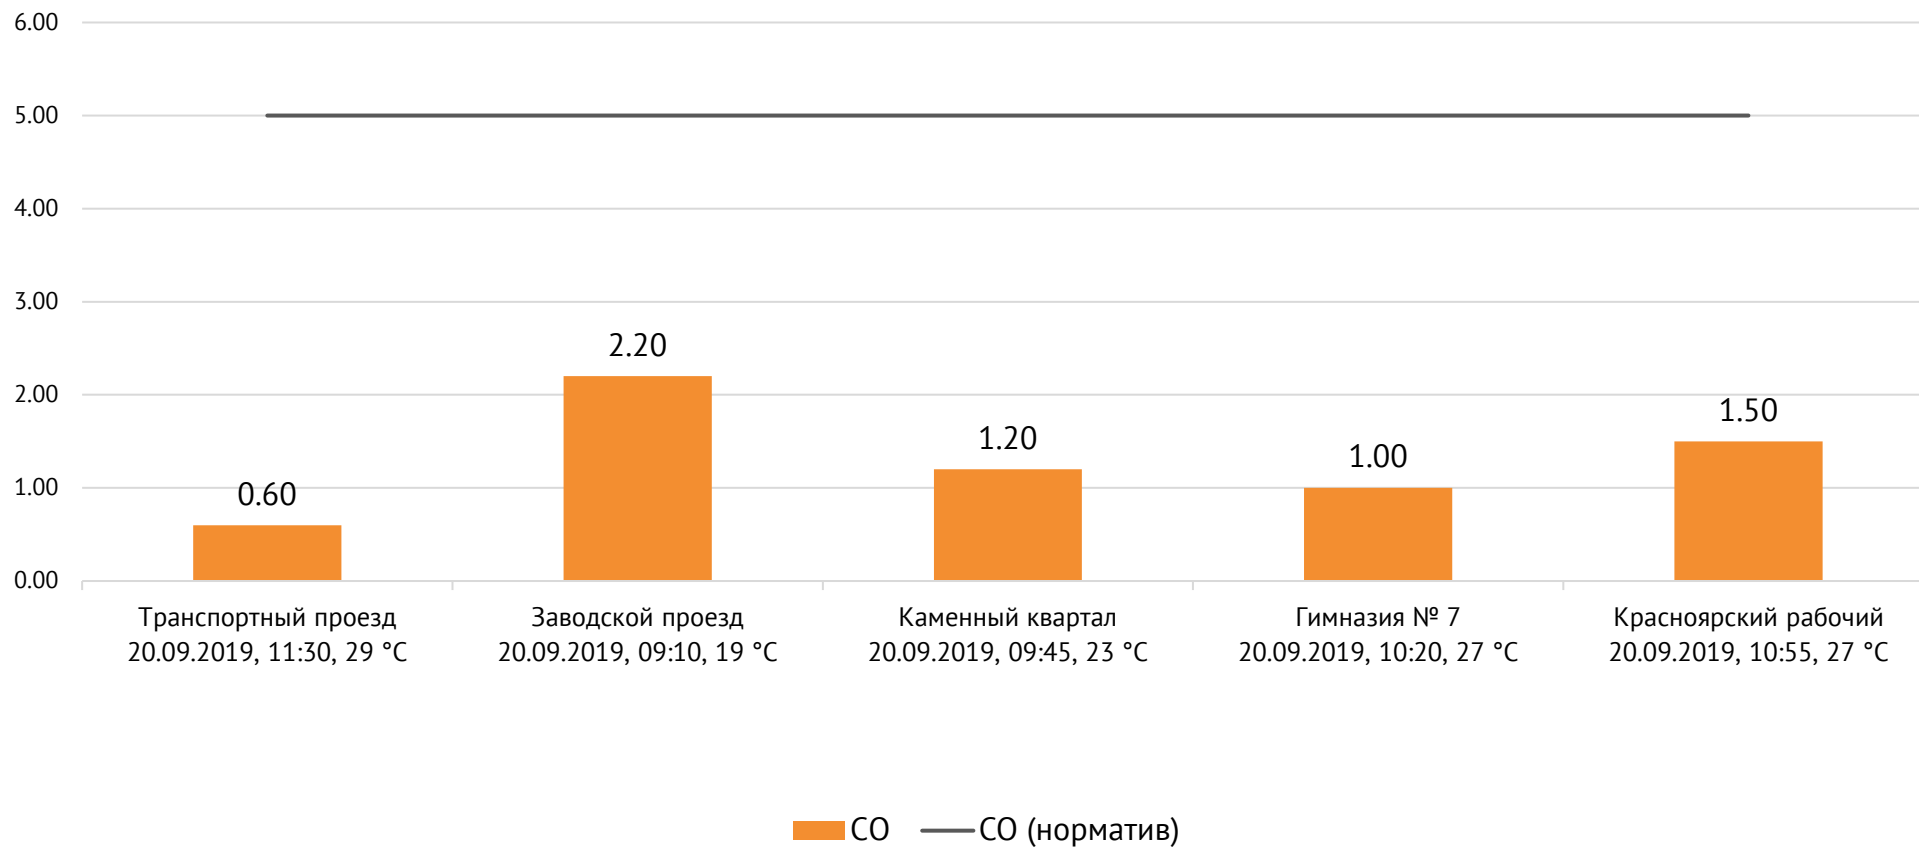

Концентрация NO₂, мг/м³

ОАО «Красцветмет»

Тел.: +7 391 259 3333, info@krastsvetmet.ru, www.krastsvetmet.ru

Транспортный проезд, дом 1, г. Красноярск, Российская Федерация, 660027

Концентрация CO, мг/м³

Концентрация NH_3 , $\text{мг}/\text{м}^3$