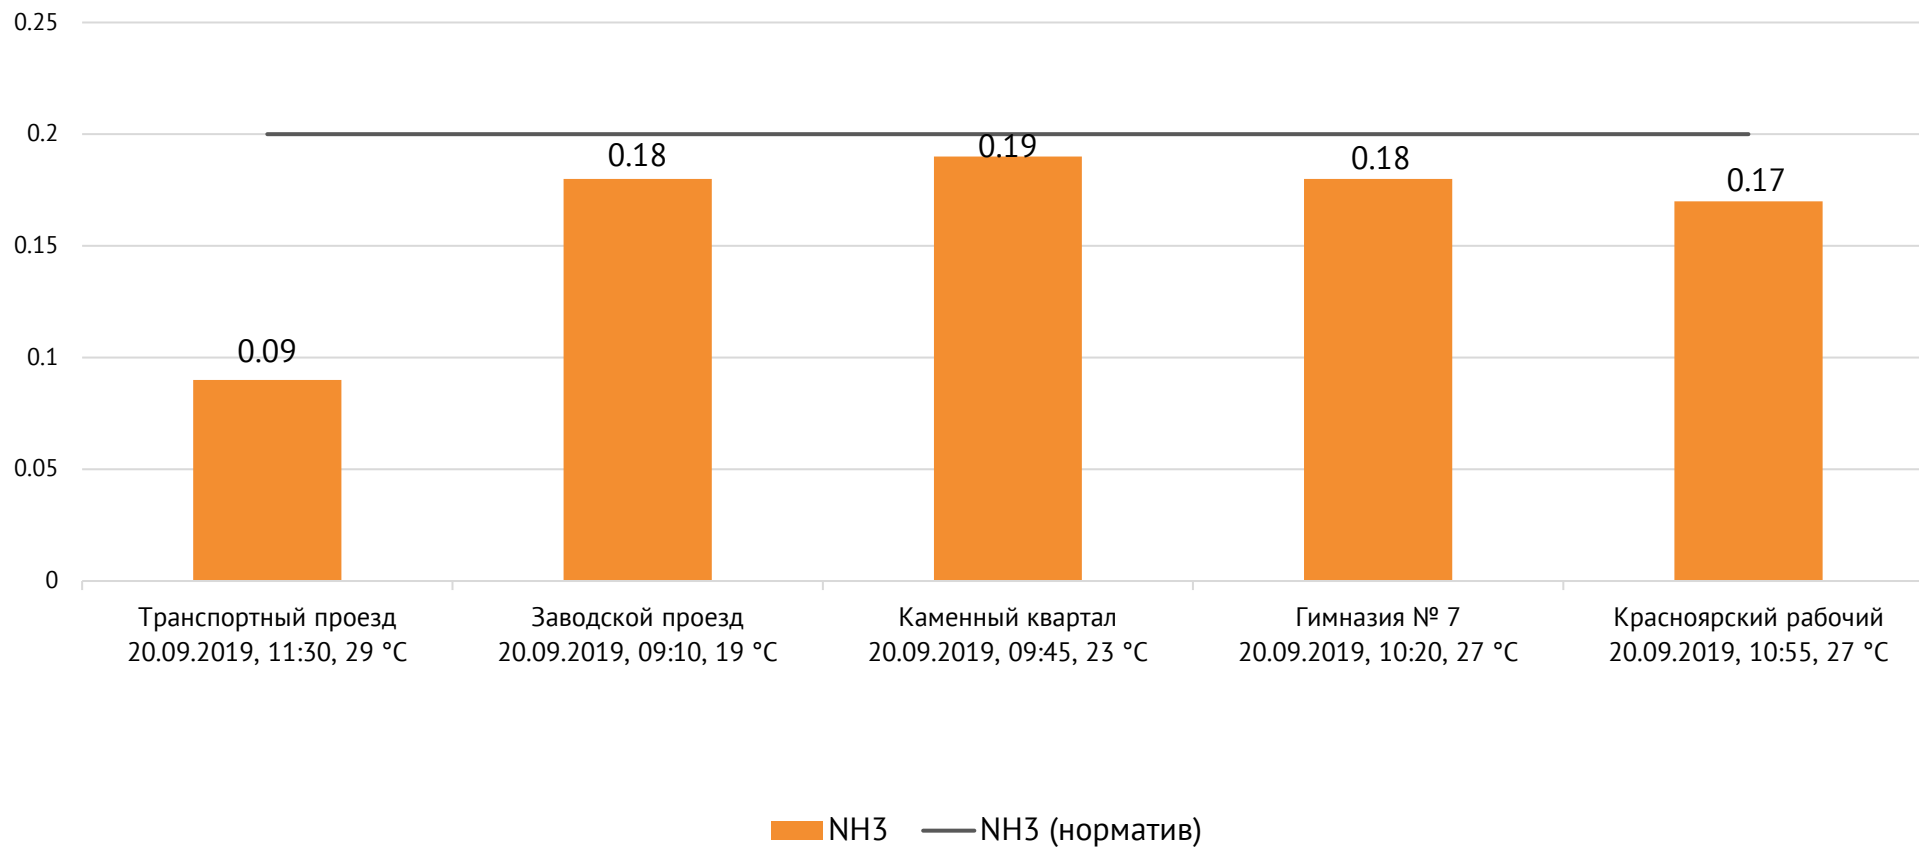

Концентрация NO₂, мг/м³

ОАО «Красцветмет»

Тел.: +7 391 259 3333, info@krastsvetmet.ru, www.krastsvetmet.ru

Транспортный проезд, дом 1, г. Красноярск, Российская Федерация, 660027

Концентрация CO, мг/м³

Концентрация NH_3 , $\text{мг}/\text{м}^3$