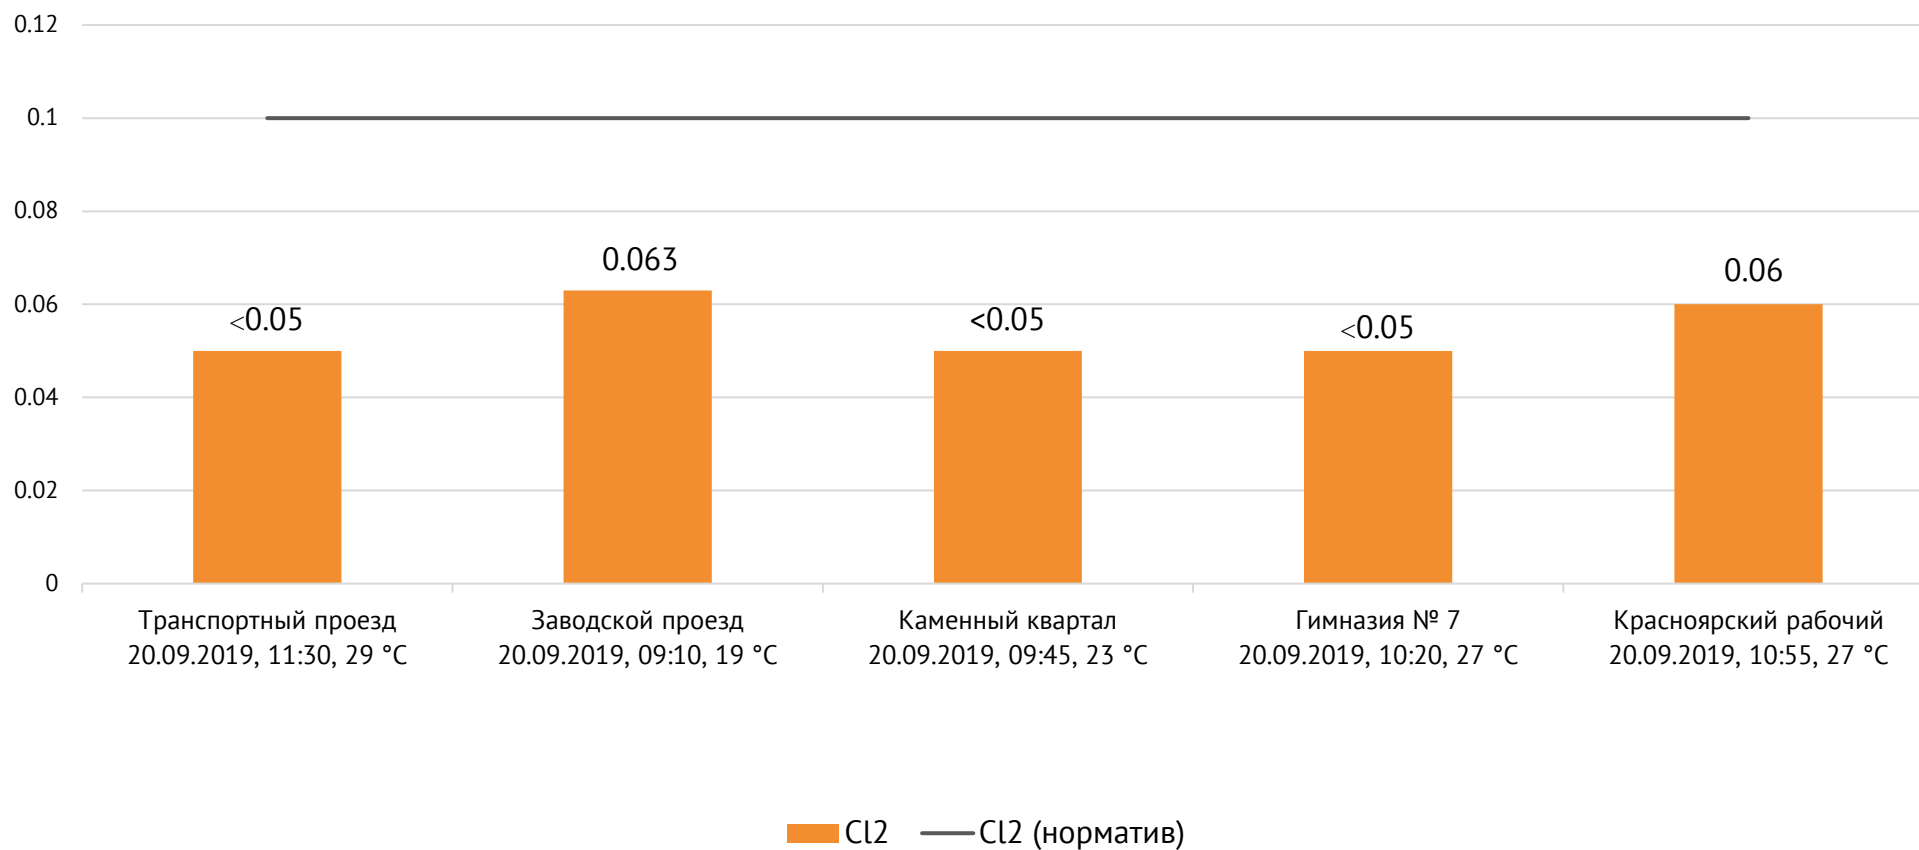

ОАО «Красцветмет»

Тел.: +7 391 259 3333, info@krastsvetmet.ru, www.krastsvetmet.ru

Транспортный проезд, дом 1, г. Красноярск, Российская Федерация, 660027

Концентрация Cl₂, мг/м³