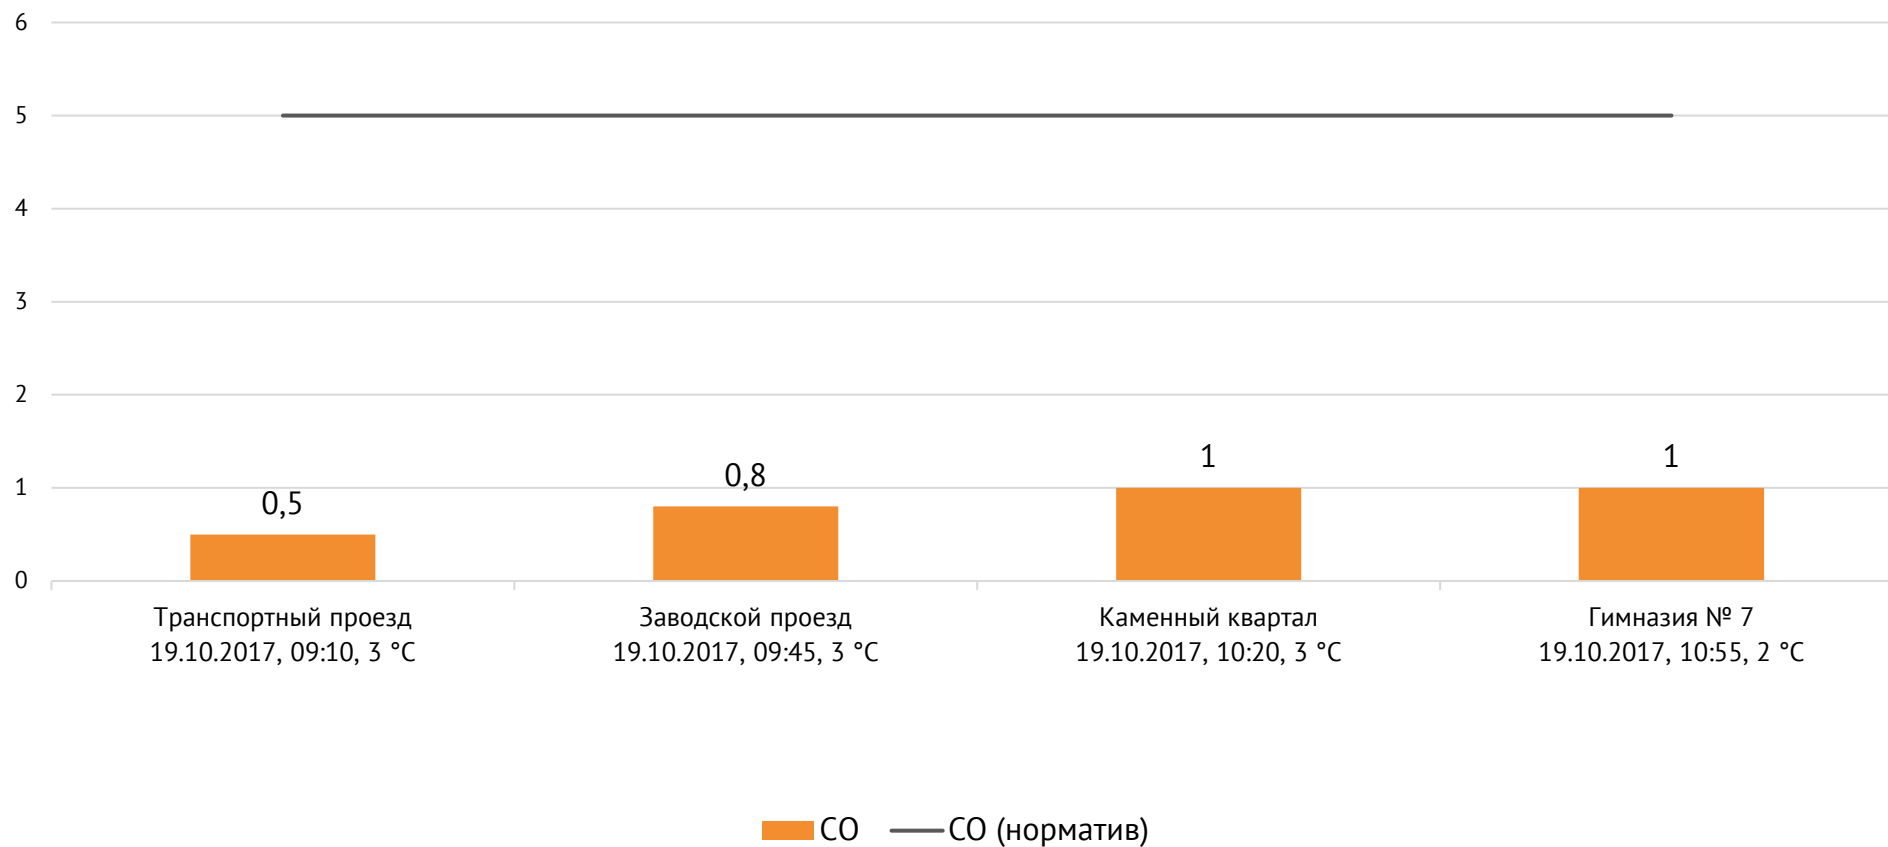

Концентрация NO₂, мг/м³

ОАО «Красцветмет»

Тел.: +7 391 259 3333, info@krastsvetmet.ru, www.krastsvetmet.ru

Транспортный проезд, дом 1, г. Красноярск, Российская Федерация, 660027

Концентрация CO, мг/м³

ОАО «Красцветмет»