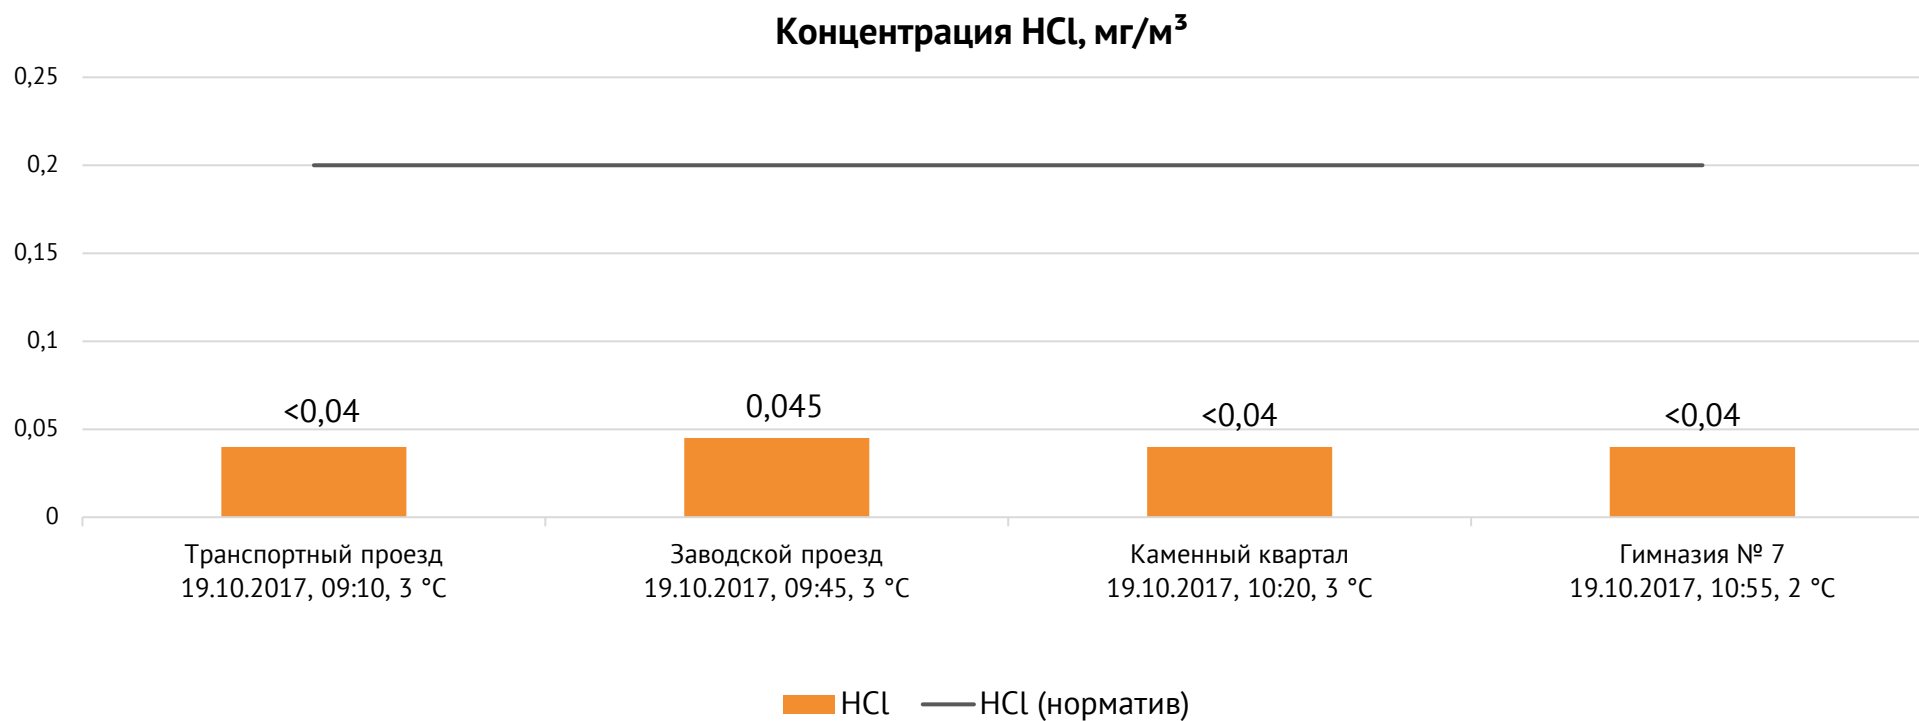

Направление ветра и номер вводимого режима: северо-восточный

Концентрация Cl₂, мг/м³

ОАО «Красцветмет»

Тел.: +7 391 259 3333, info@krastsvetmet.ru, www.krastsvetmet.ru

Транспортный проезд, дом 1, г. Красноярск, Российская Федерация, 660027