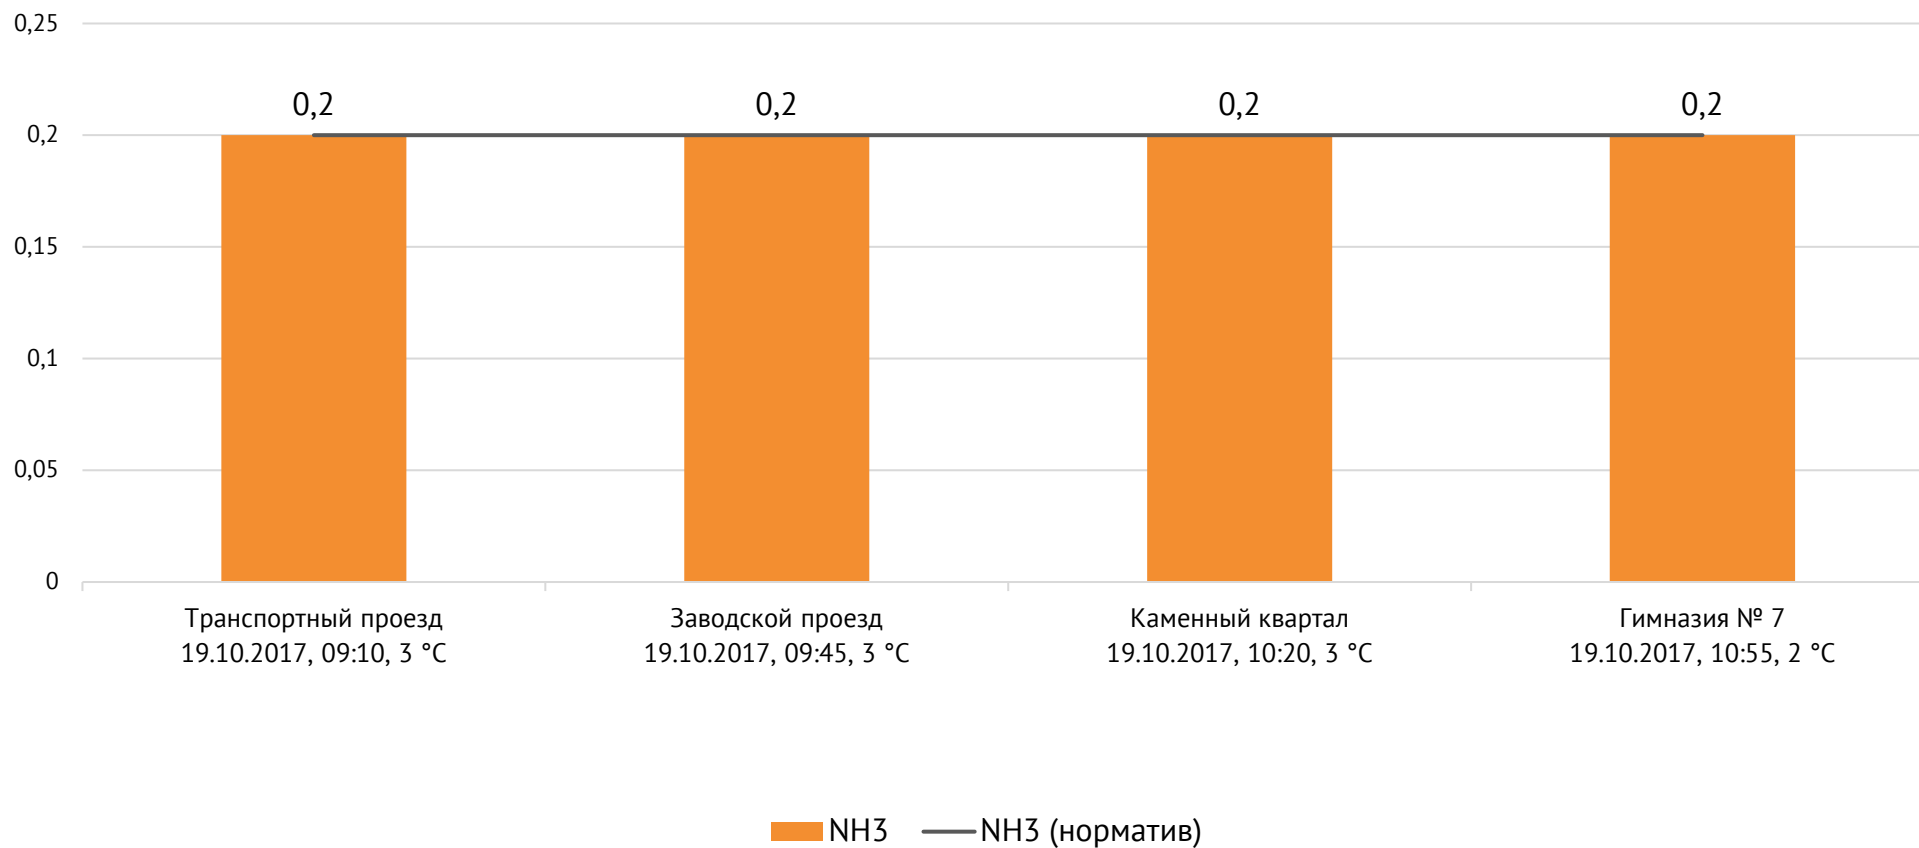

ОАО «Красцветмет»

Тел.: +7 391 259 3333, info@krastsvetmet.ru, www.krastsvetmet.ru

Транспортный проезд, дом 1, г. Красноярск, Российская Федерация, 660027

Концентрация NH_3 , мг/м^3