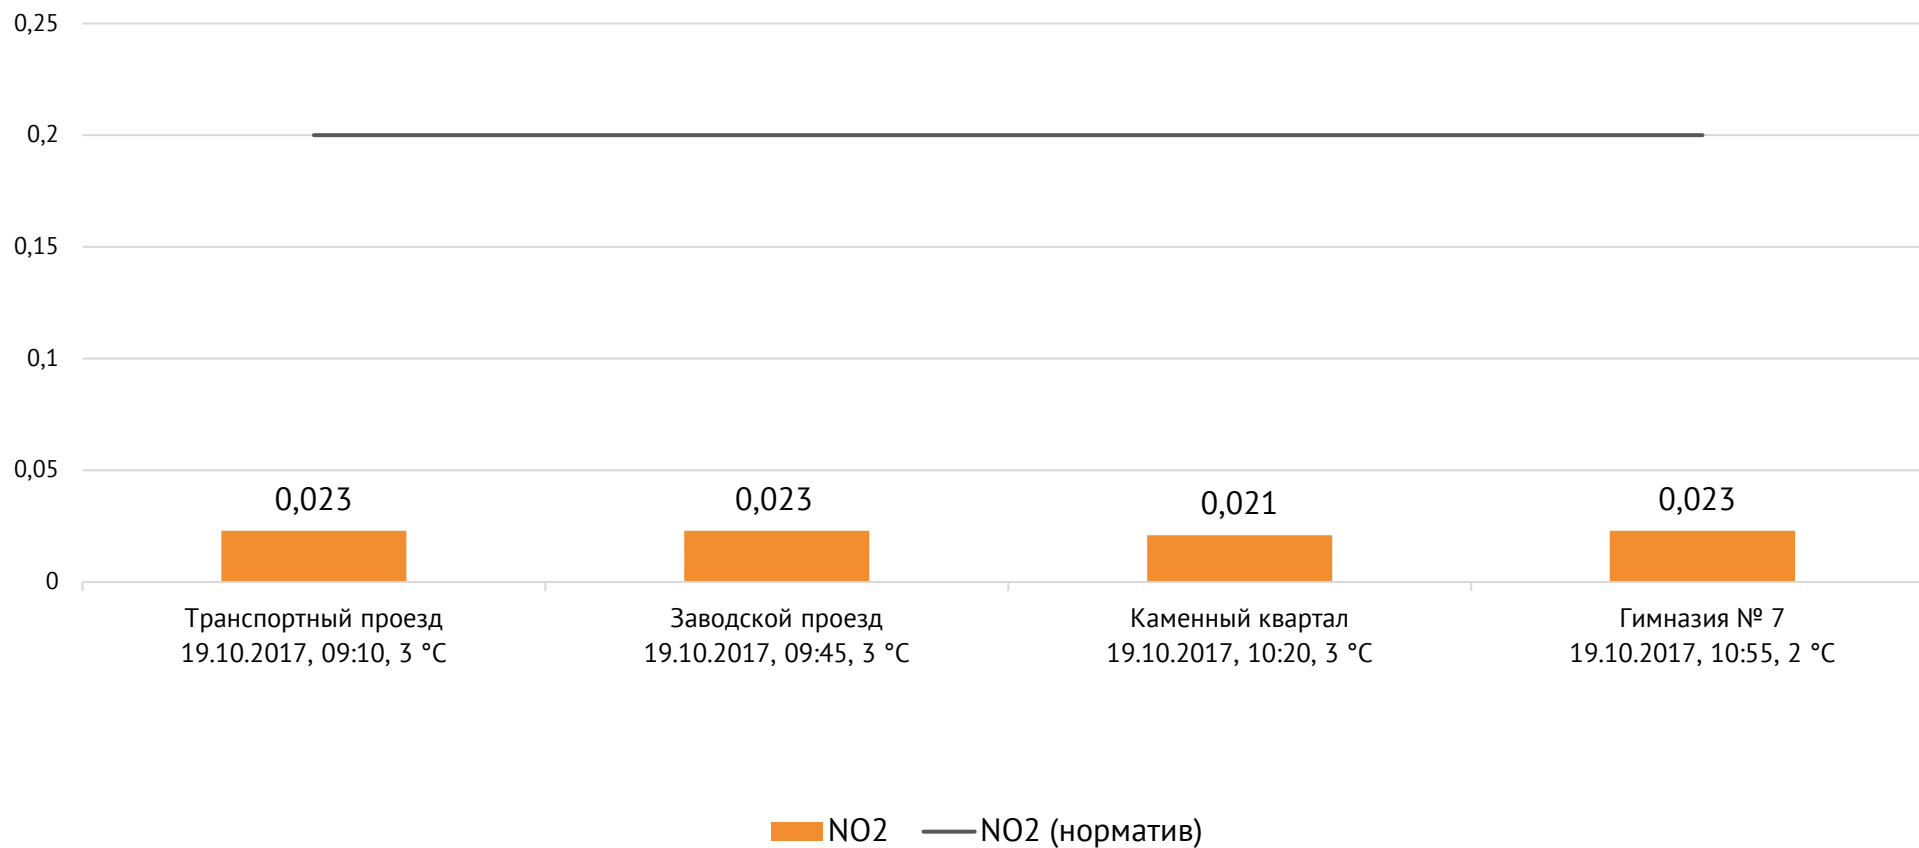

ОАО «Красцветмет»

Тел.: +7 391 259 3333, info@krastsvetmet.ru, www.krastsvetmet.ru

Транспортный проезд, дом 1, г. Красноярск, Российская Федерация, 660027

Концентрация NO₂, мг/м³