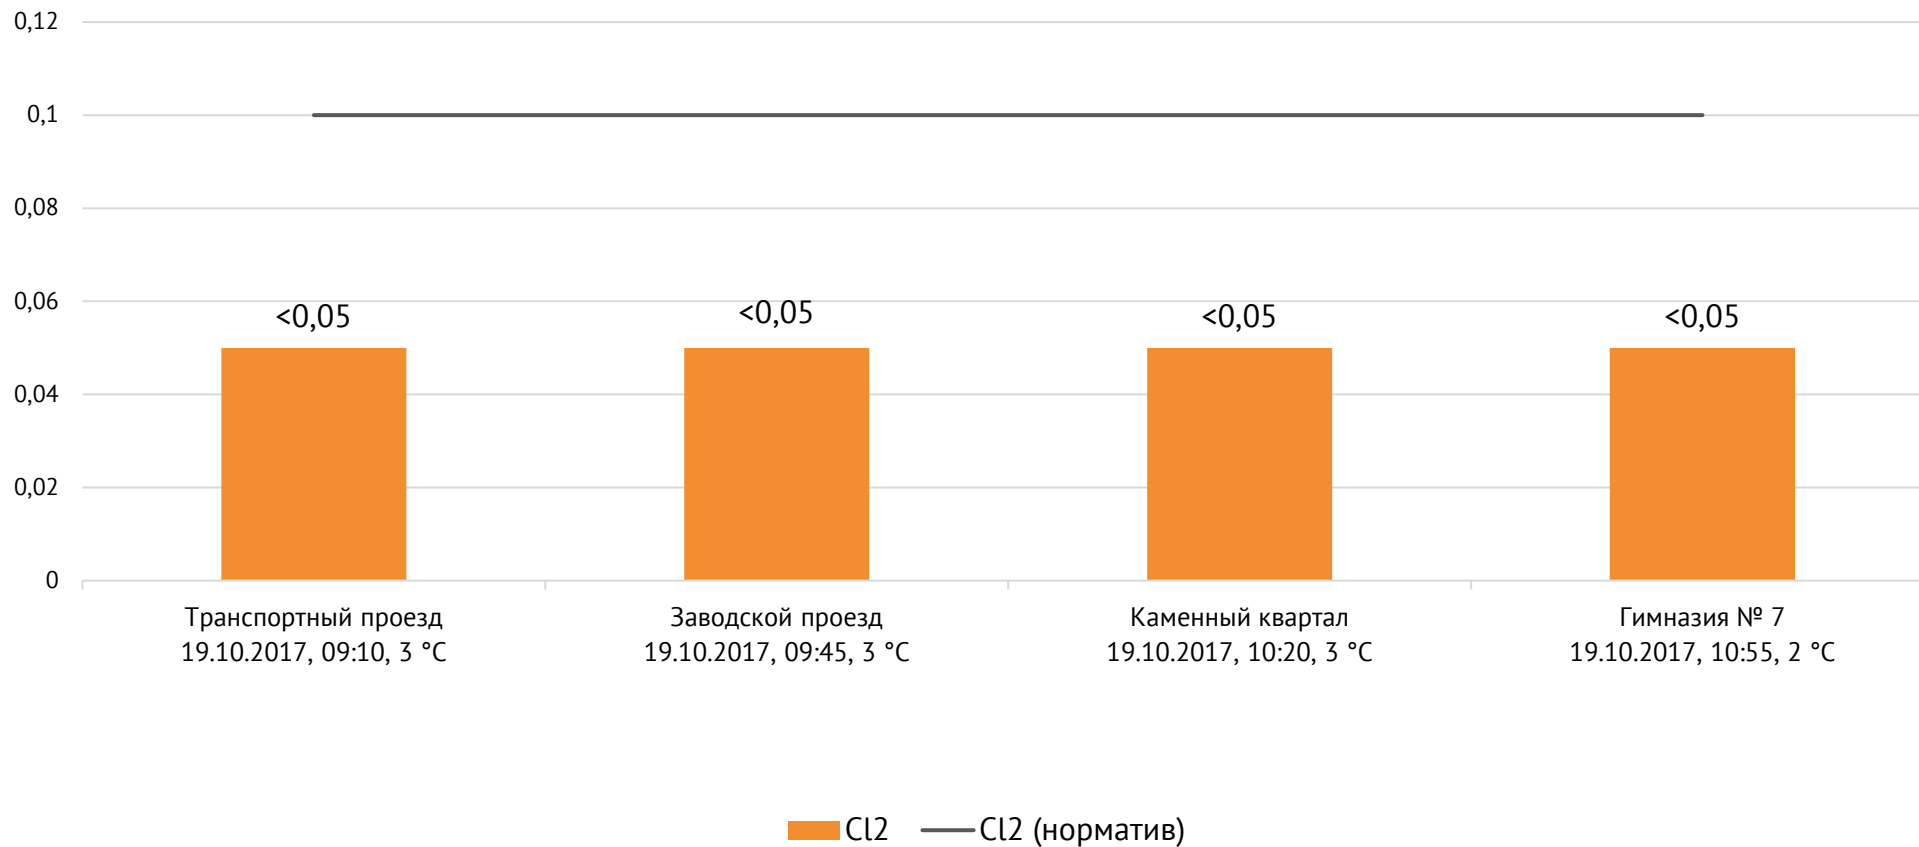

Направление ветра и номер вводимого режима: северо-восточный

Концентрация Cl₂, мг/м³

ОАО «Красцветмет»

Тел.: +7 391 259 3333, info@krastsvetmet.ru, www.krastsvetmet.ru

Транспортный проезд, дом 1, г. Красноярск, Российская Федерация, 660027