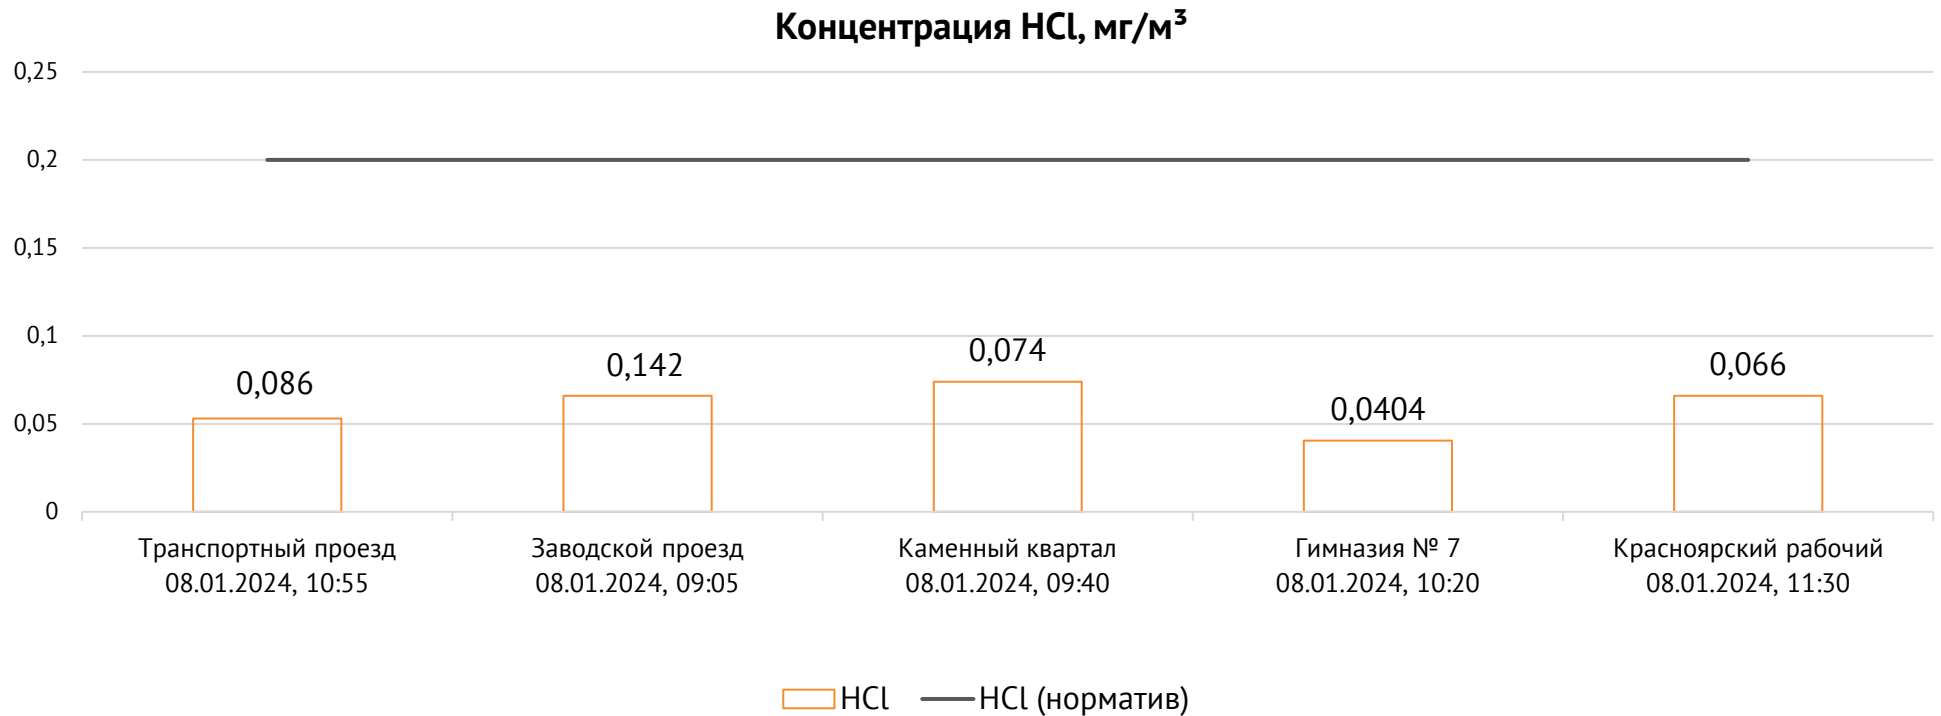

ОАО «Красцветмет»

Тел.: +7 391 259 3333, info@krastsvetmet.ru, www.krastsvetmet.ru

Транспортный проезд, дом 1, г. Красноярск, Российская Федерация, 660027

Протокол № 4095/Г от 09.01.2024

Контроль уровня загрязнения атмосферного воздуха (в том числе в период обввления неблагоприятных метеоусловий на границе санитарно-защитной зоны)

Номер вводимого режима: 1