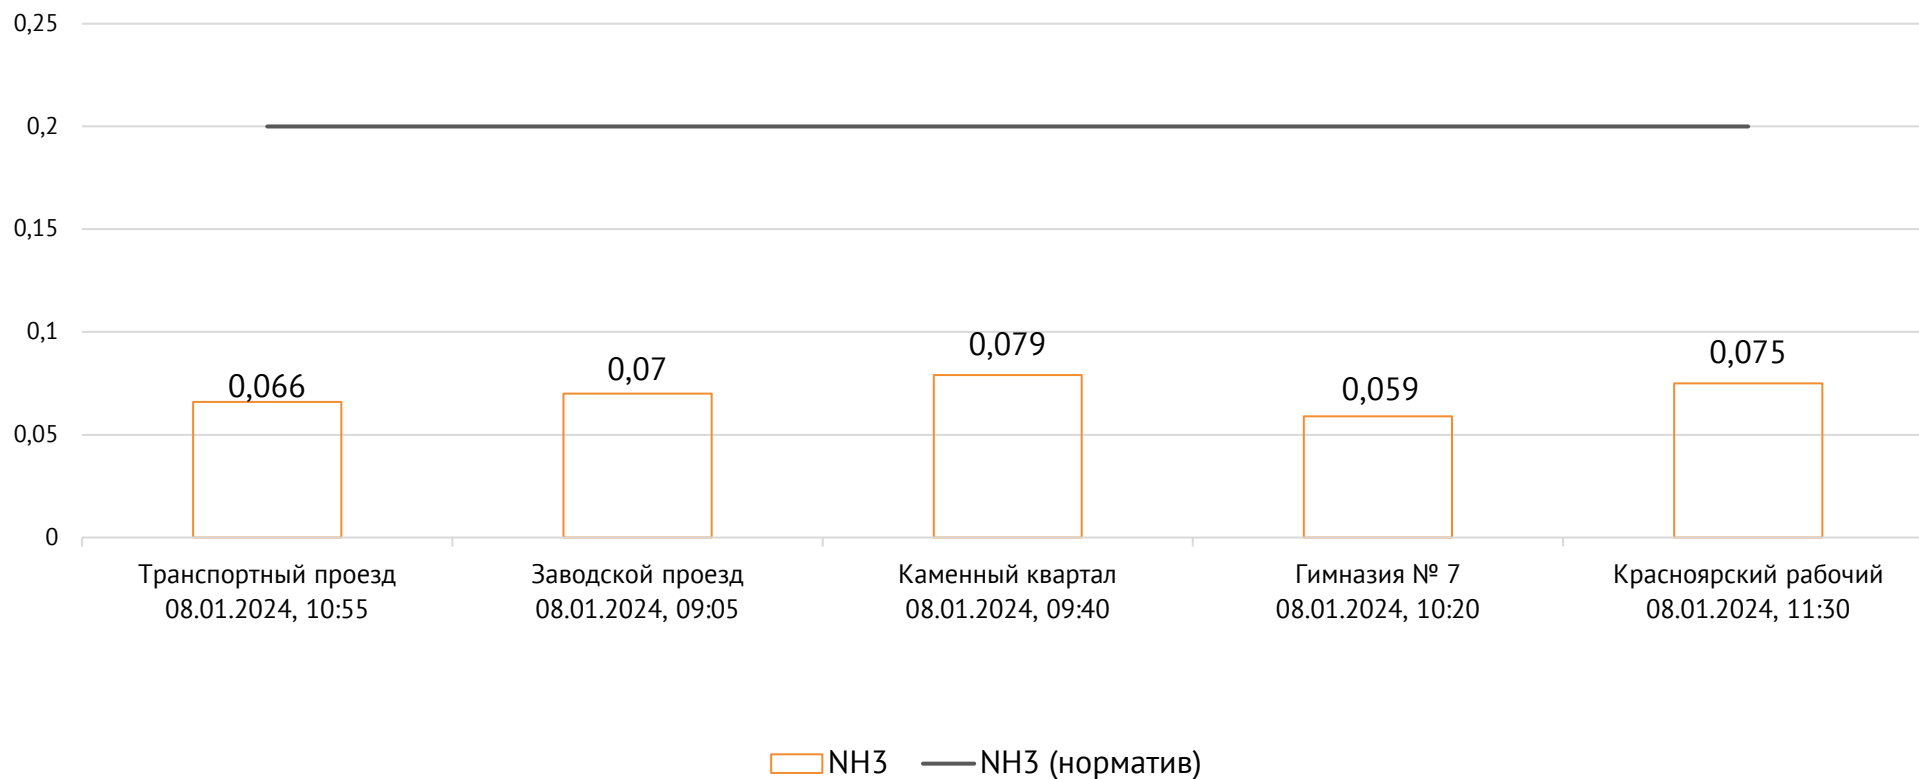

Концентрация CO, мг/м³

ОАО «Красцветмет»

Тел.: +7 391 259 3333, info@krastsvetmet.ru, www.krastsvetmet.ru

Транспортный проезд, дом 1, г. Красноярск, Российская Федерация, 660027

Концентрация NH_3 , мг/м^3