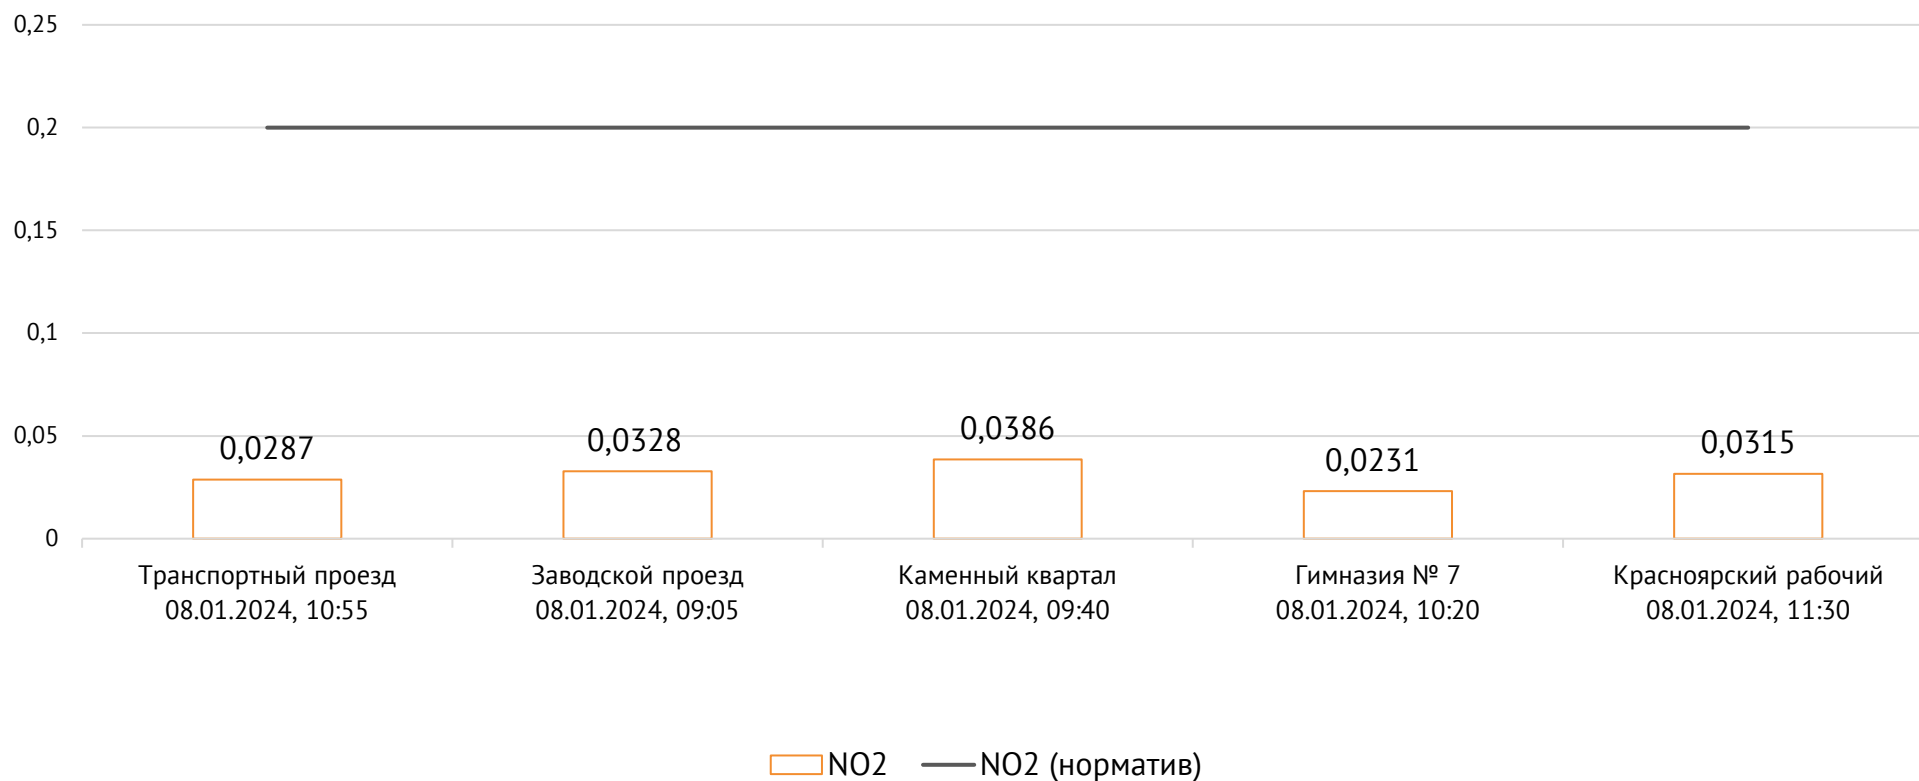

Транспортный проезд, дом 1, г. Красноярск, Российская Федерация, 660027

Концентрация NO₂, мг/м³

ОАО «Красцветмет»

Тел.: +7 391 259 3333, info@krastsvetmet.ru, www.krastsvetmet.ru

Транспортный проезд, дом 1, г. Красноярск, Российская Федерация, 660027