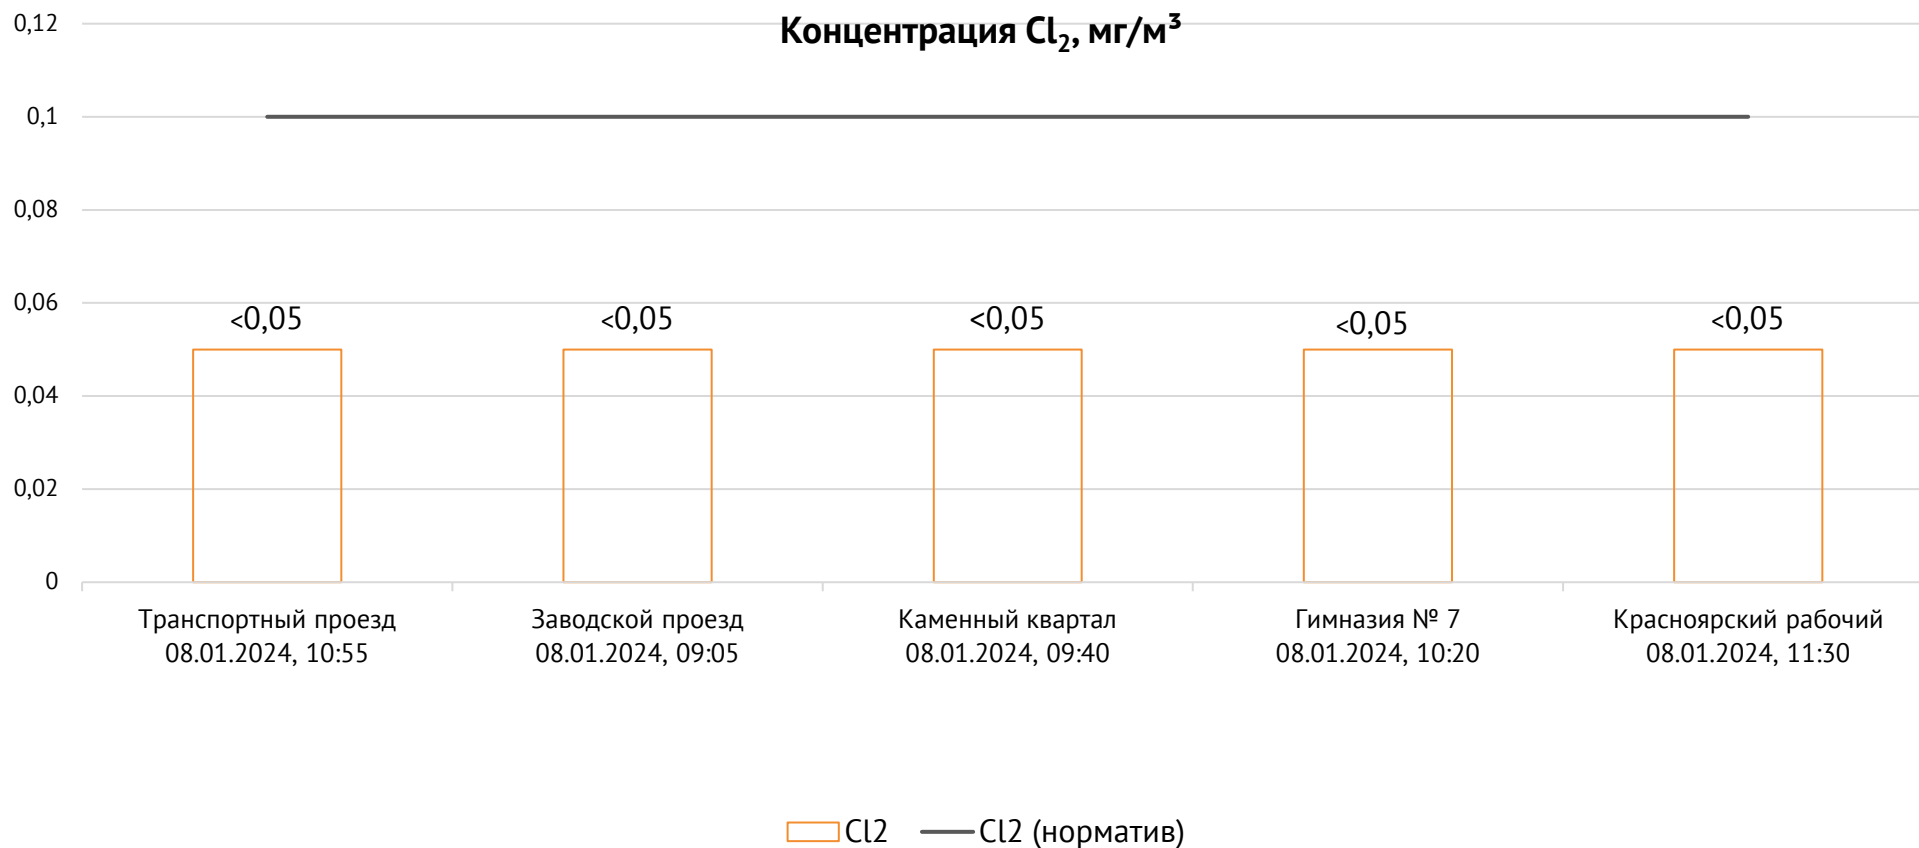

ОАО «Красцветмет»

Тел.: +7 391 259 3333, info@krastsvetmet.ru, www.krastsvetmet.ru

Транспортный проезд, дом 1, г. Красноярск, Российская Федерация, 660027