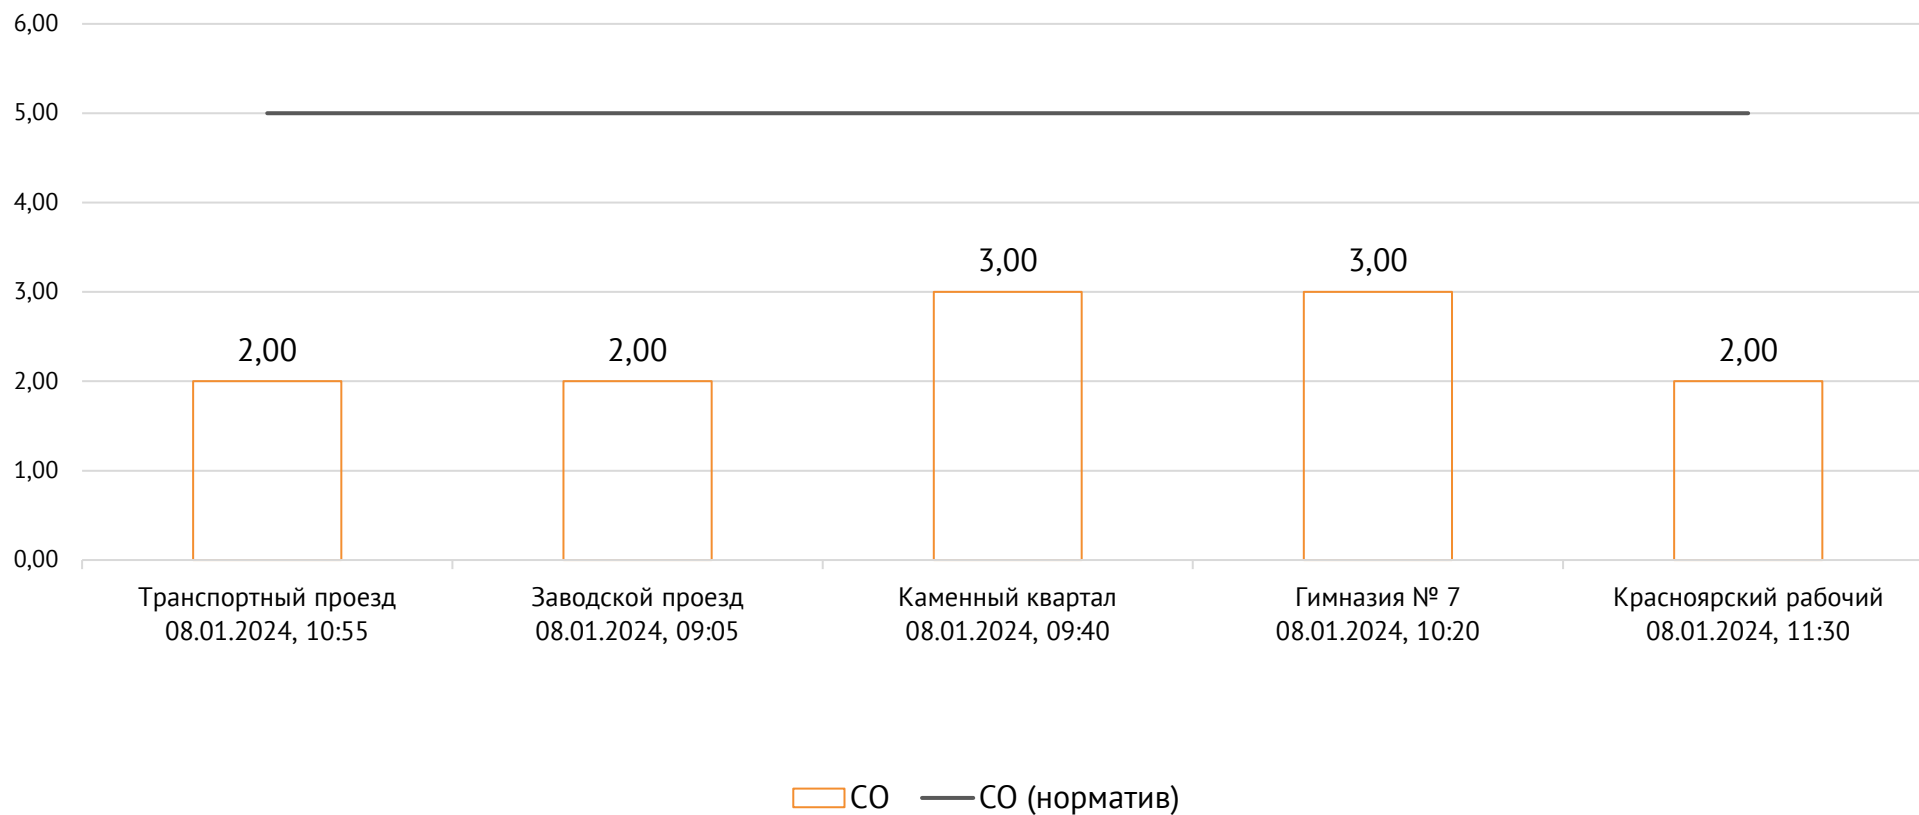

ОАО «Красцветмет»

Тел.: +7 391 259 3333, info@krastsvetmet.ru, www.krastsvetmet.ru

Транспортный проезд, дом 1, г. Красноярск, Российская Федерация, 660027

Концентрация CO, мг/м³