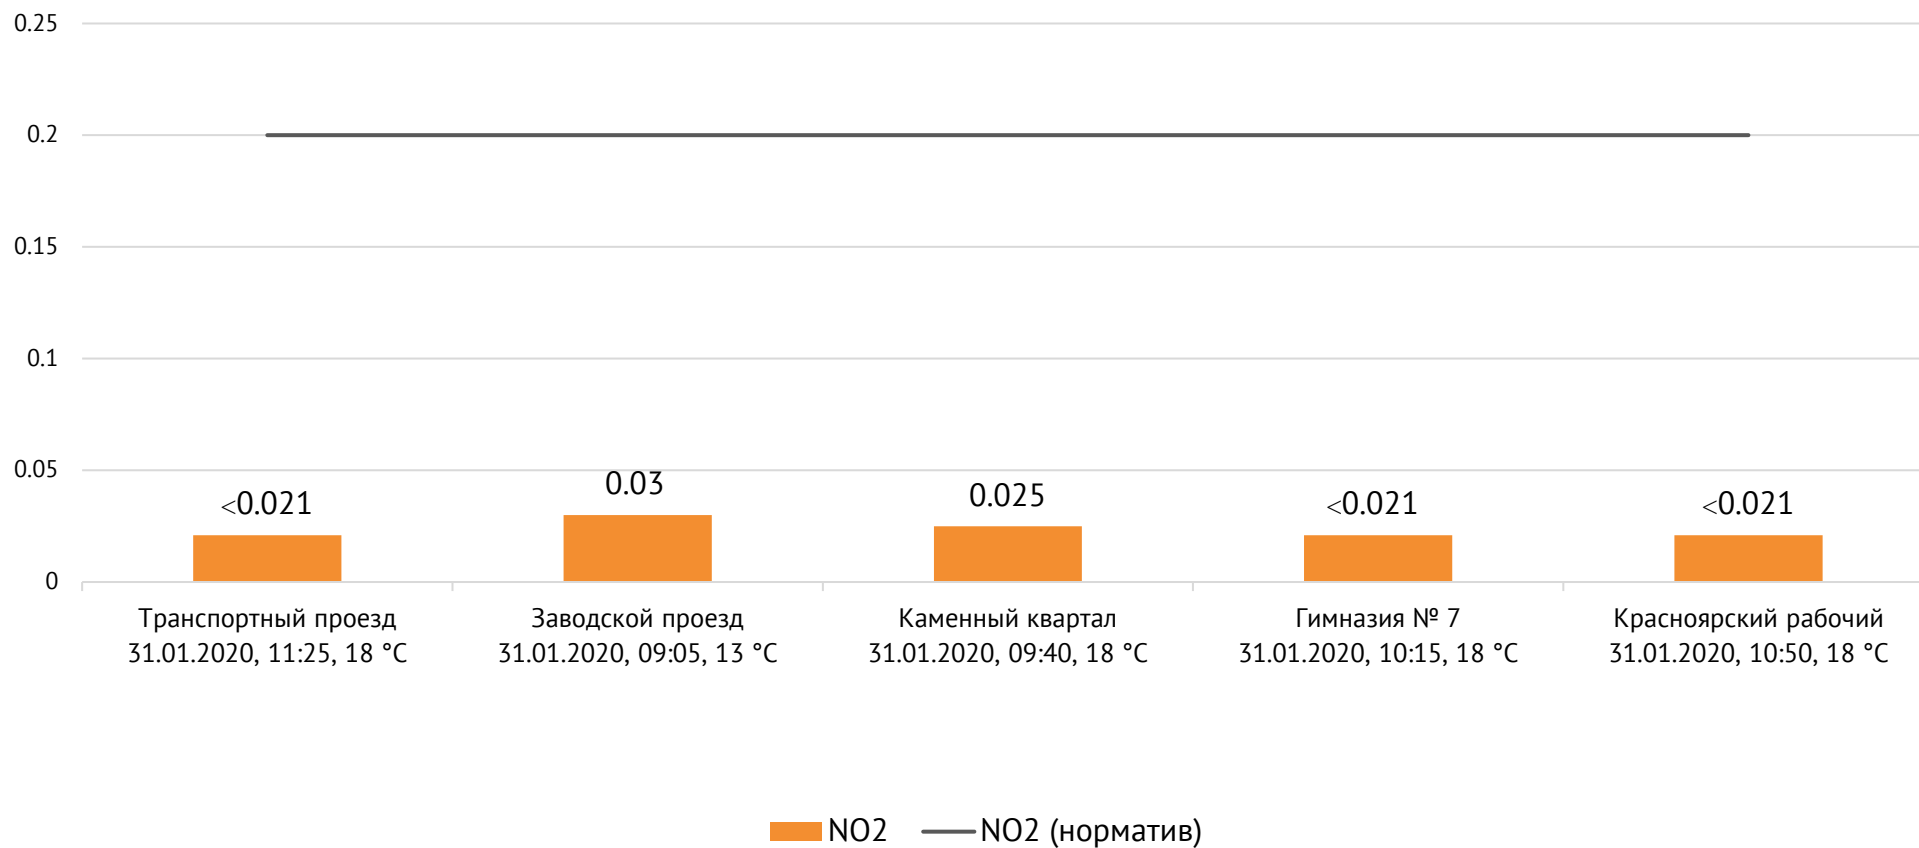

Концентрация Cl₂, мг/м³

ОАО «Красцветмет»

Тел.: +7 391 259 3333, info@krastsvetmet.ru, www.krastsvetmet.ru

Транспортный проезд, дом 1, г. Красноярск, Российская Федерация, 660027

Концентрация NO_2 , мг/м^3