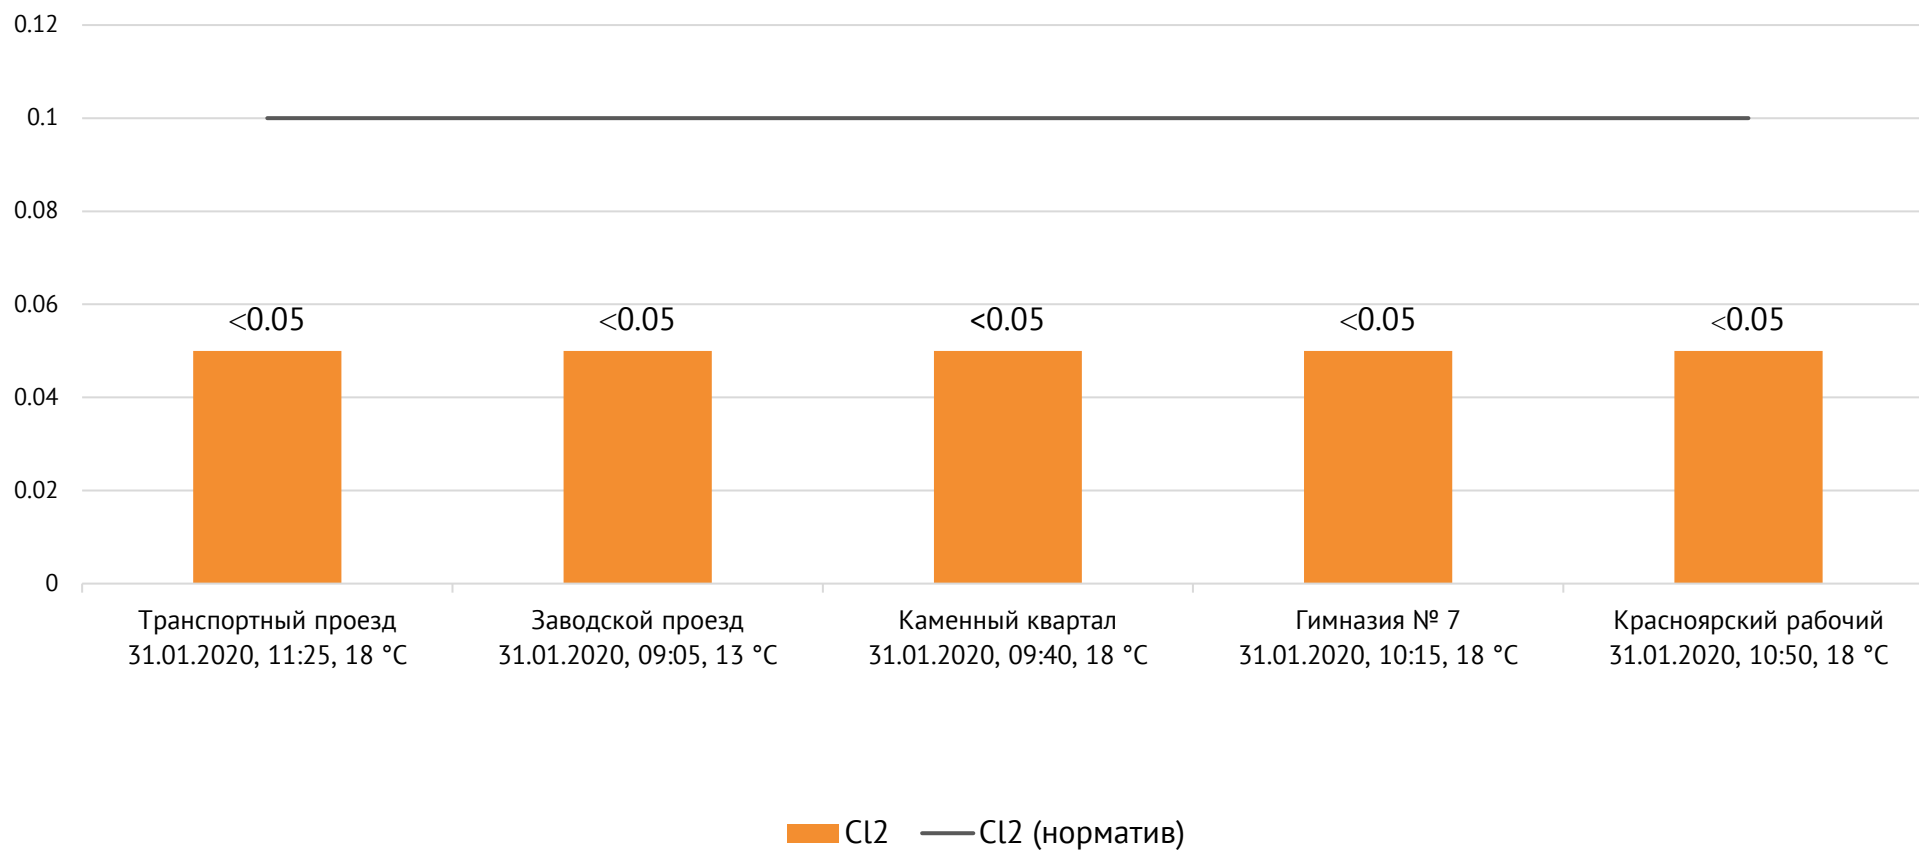

ОАО «Красцветмет»

Тел.: +7 391 259 3333, info@krastsvetmet.ru, www.krastsvetmet.ru

Транспортный проезд, дом 1, г. Красноярск, Российская Федерация, 660027

Концентрация Cl₂, мг/м³