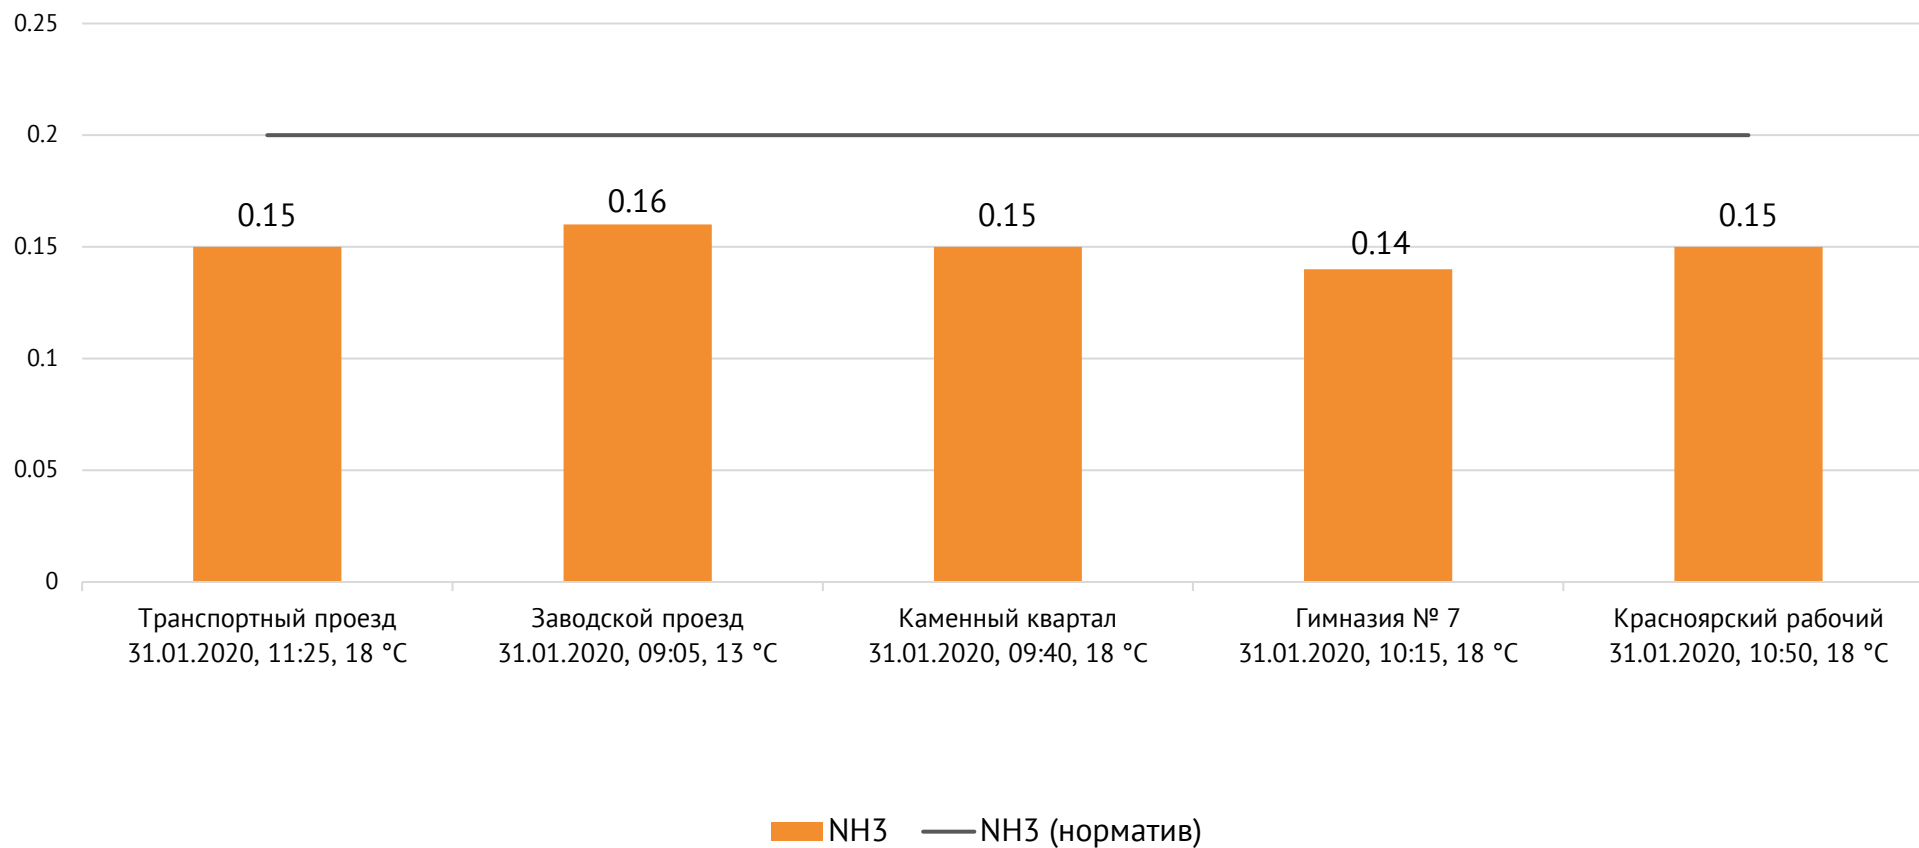

Концентрация CO, мг/м³

ОАО «Красцветмет»

Тел.: +7 391 259 3333, info@krastsvetmet.ru, www.krastsvetmet.ru

Транспортный проезд, дом 1, г. Красноярск, Российская Федерация, 660027

Концентрация NH_3 , мг/м^3