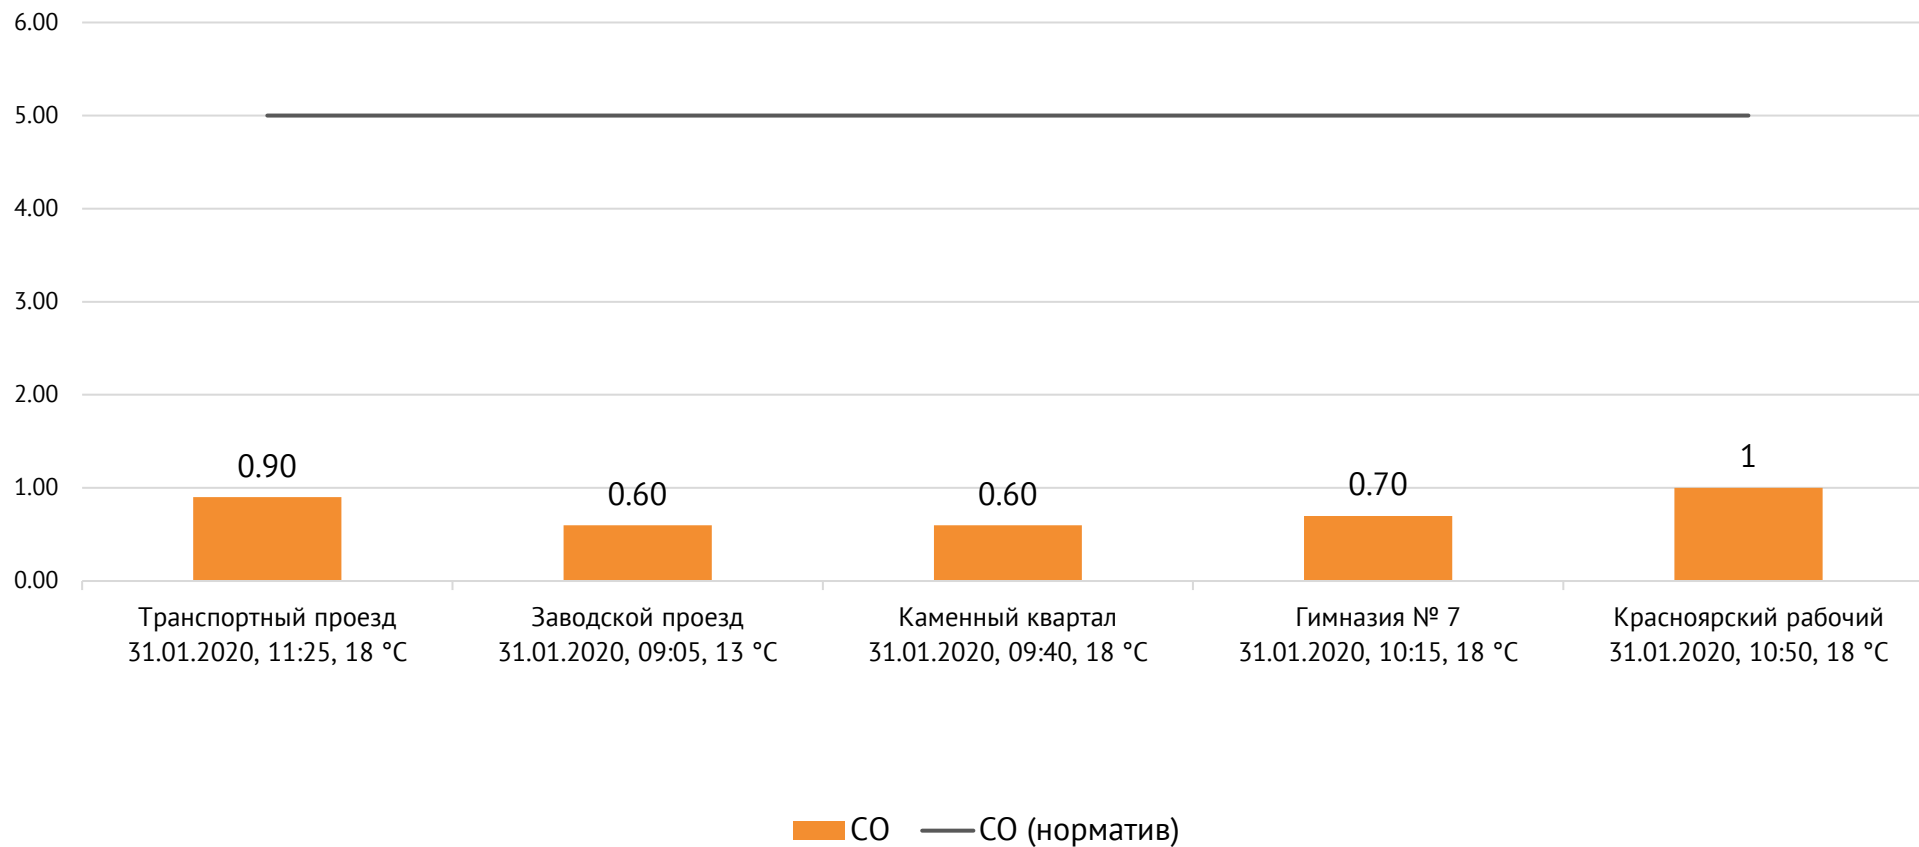

Концентрация CO, мг/м³