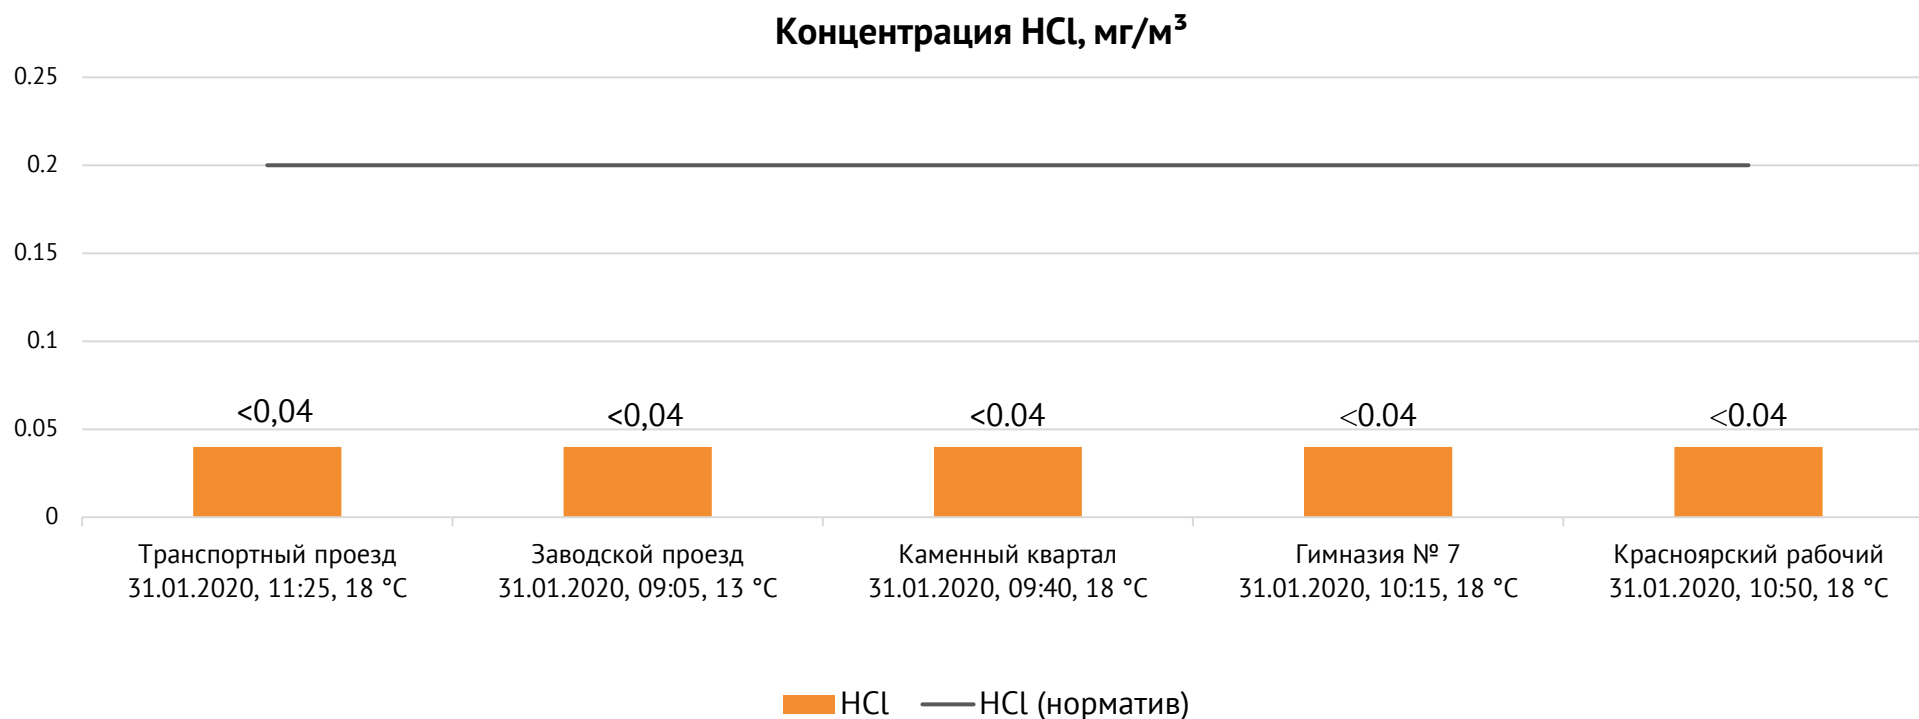

ОАО «Красцветмет»

Тел.: +7 391 259 3333, info@krastsvetmet.ru, www.krastsvetmet.ru

Транспортный проезд, дом 1, г. Красноярск, Российская Федерация, 660027

Протокол № 13396/Г от 04.02.2020

Контроль уровня загрязнения атмосферного воздуха (в том числе в период обввления неблагоприятных метеоусловий на границе санитарно-защитной зоны)

Направление ветра и номер вводимого режима: юго-западный