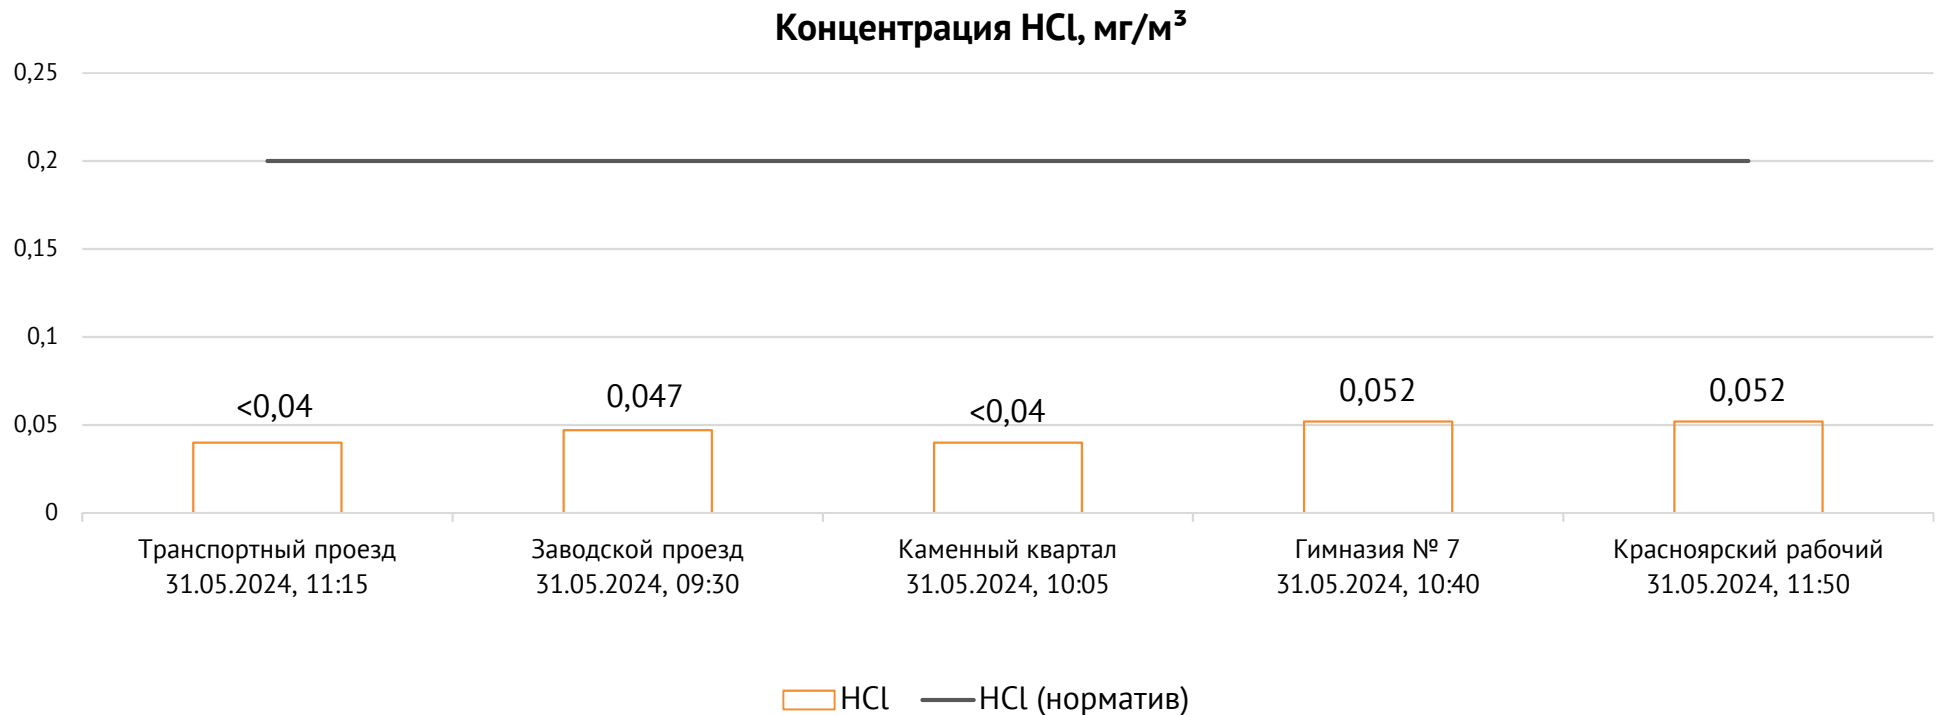

Номер вводимого режима:

ОАО «Красцветмет»

Тел.: +7 391 259 3333, info@krastsvetmet.ru, www.krastsvetmet.ru

Транспортный проезд, дом 1, г. Красноярск, Российская Федерация, 660027

Концентрация NO₂, мг/м³

ОАО «Красцветмет»