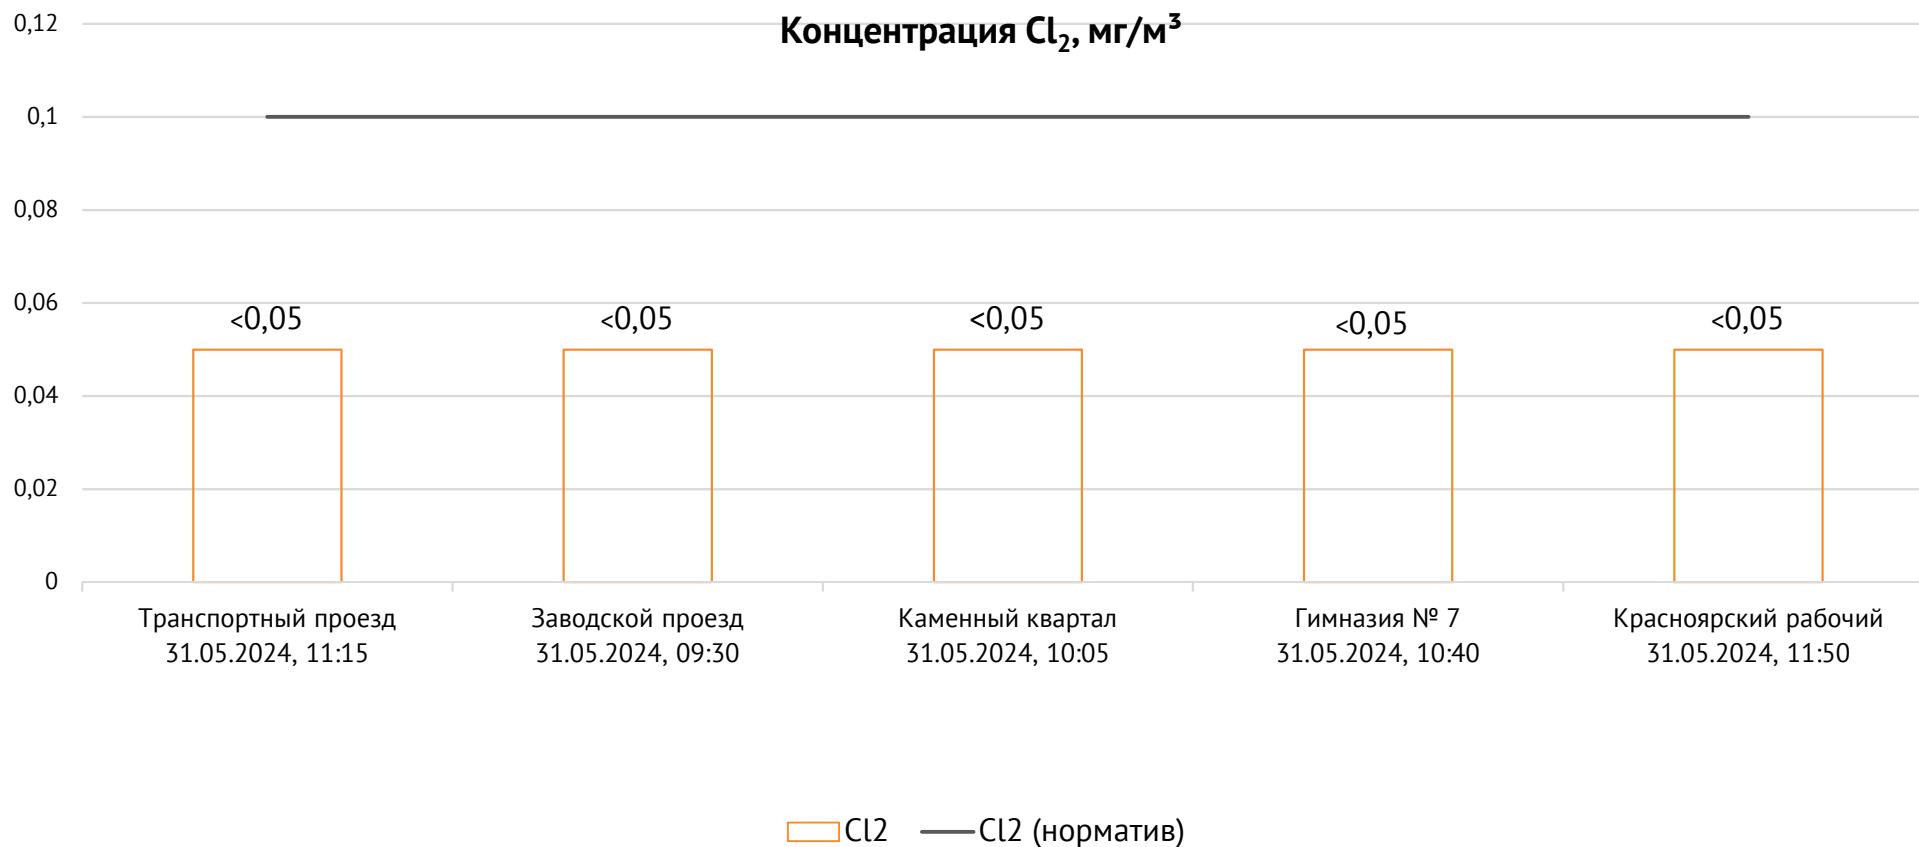

Номер вводимого режима:

ОАО «Красцветмет»

Тел.: +7 391 259 3333, info@krastsvetmet.ru, www.krastsvetmet.ru

Транспортный проезд, дом 1, г. Красноярск, Российская Федерация, 660027

Концентрация NO₂, мг/м³

ОАО «Красцветмет»