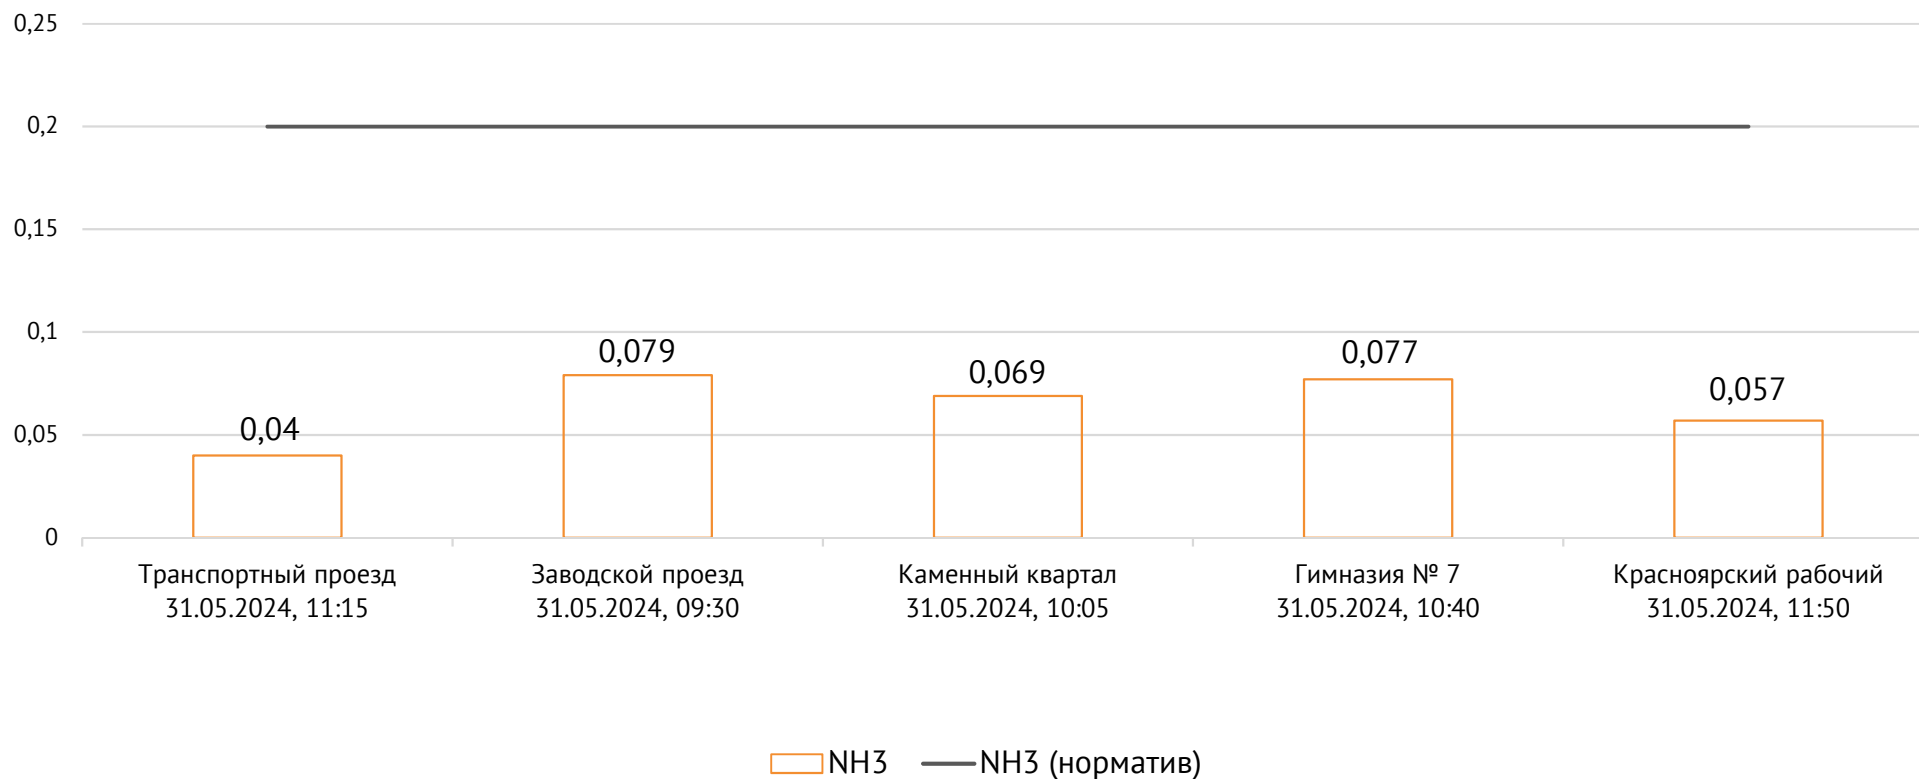

Концентрация NH_3 , мг/м^3