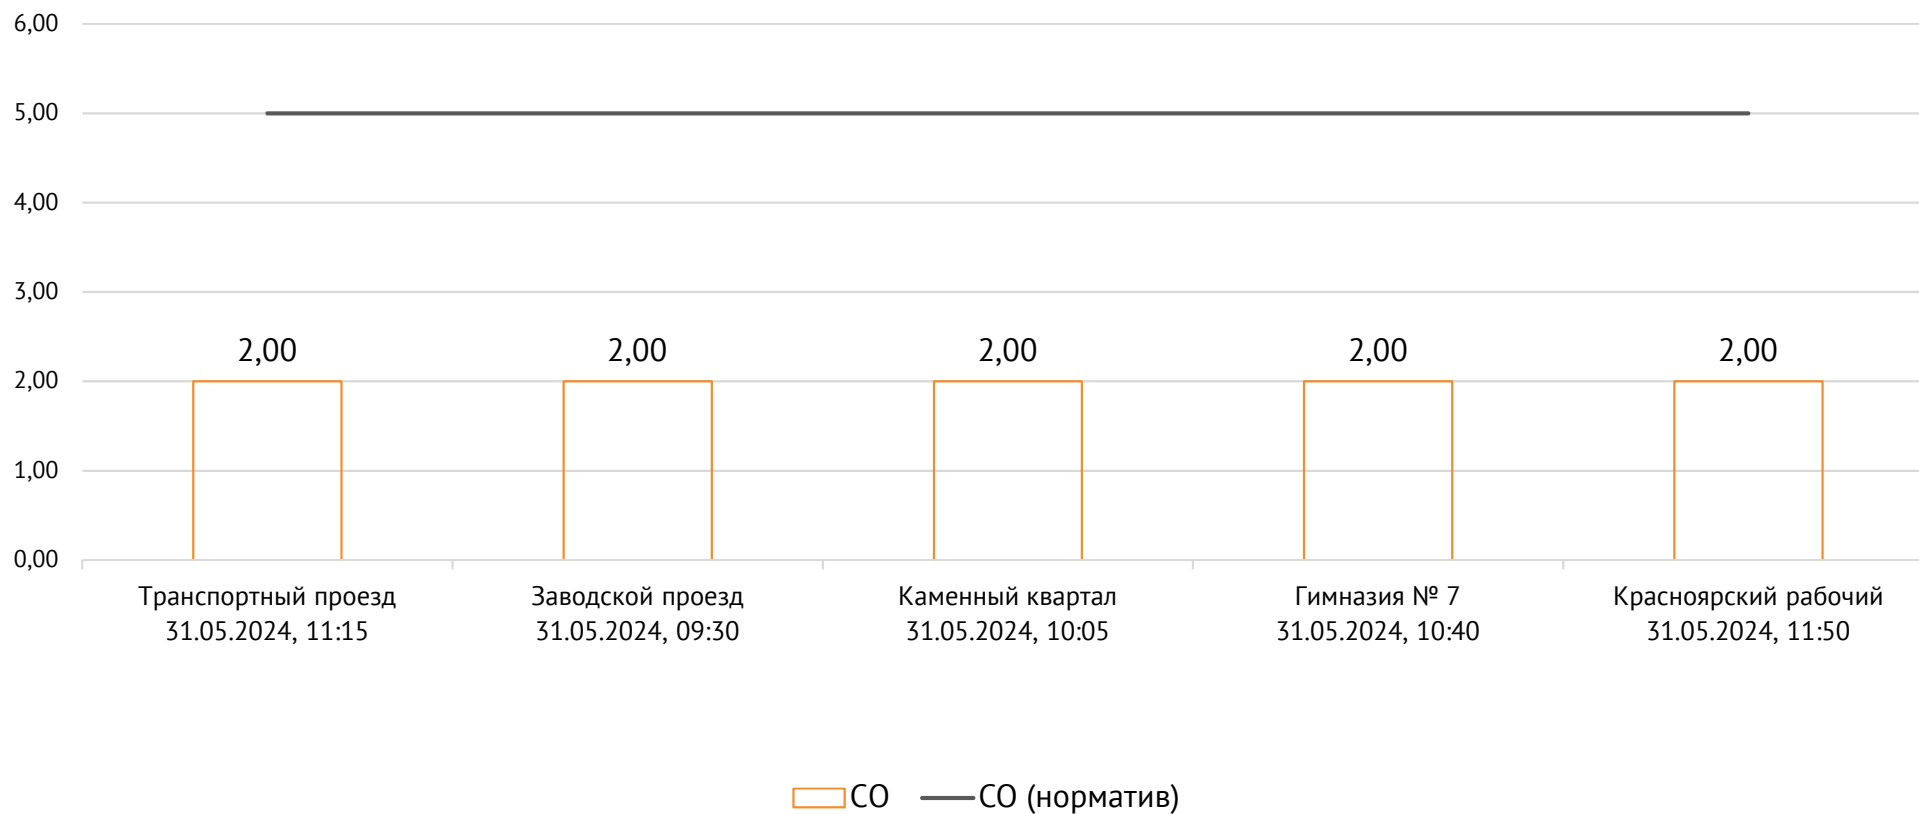

ОАО «Красцветмет»

Тел.: +7 391 259 3333, info@krastsvetmet.ru, www.krastsvetmet.ru

Транспортный проезд, дом 1, г. Красноярск, Российская Федерация, 660027

Концентрация CO, мг/м³