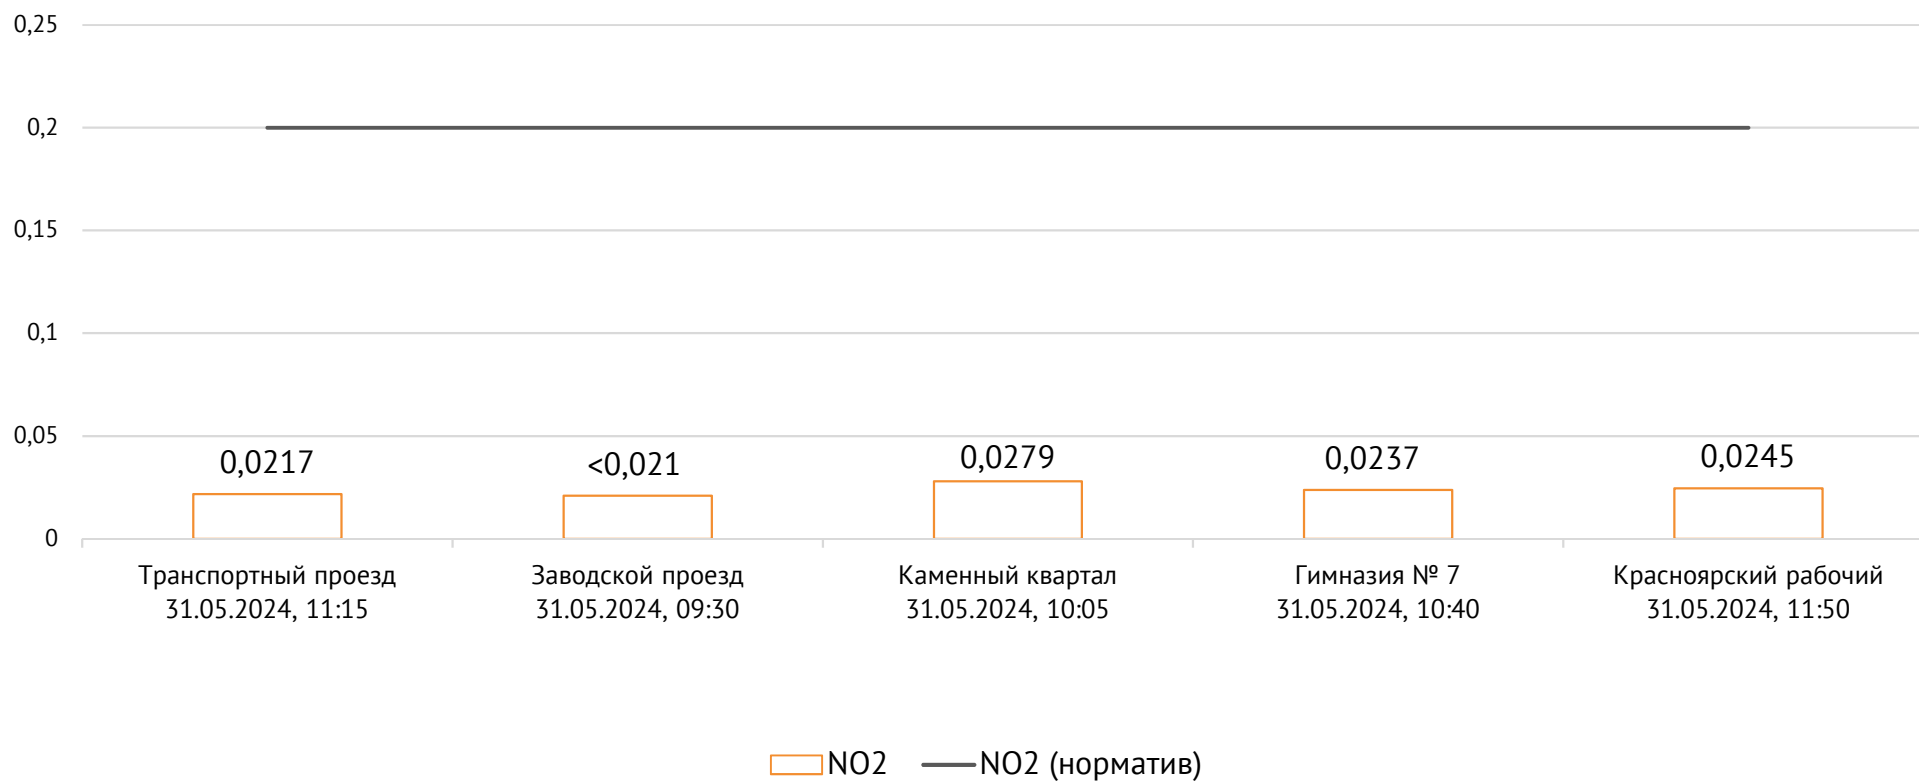

Номер вводимого режима:

ОАО «Красцветмет»

Тел.: +7 391 259 3333, info@krastsvetmet.ru, www.krastsvetmet.ru

Транспортный проезд, дом 1, г. Красноярск, Российская Федерация, 660027

Концентрация NO₂, мг/м³

ОАО «Красцветмет»