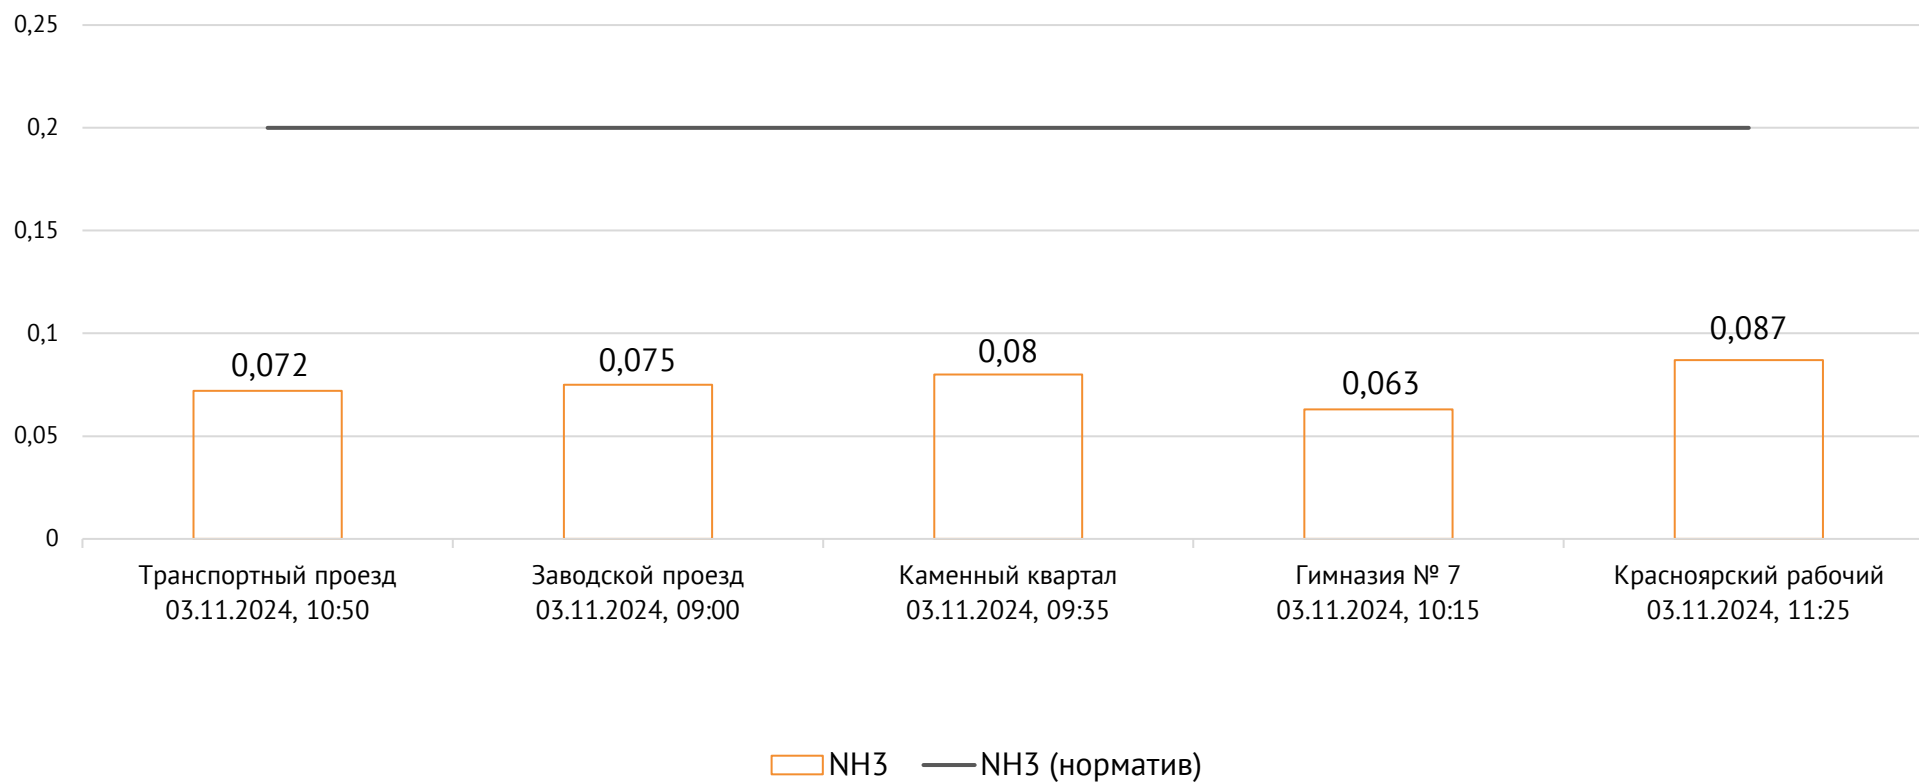

Концентрация CO, мг/м³

ОАО «Красцветмет»

Тел.: +7 391 259 3333, info@krastsvetmet.ru, www.krastsvetmet.ru

Транспортный проезд, дом 1, г. Красноярск, Российская Федерация, 660027

Концентрация NH_3 , мг/м^3