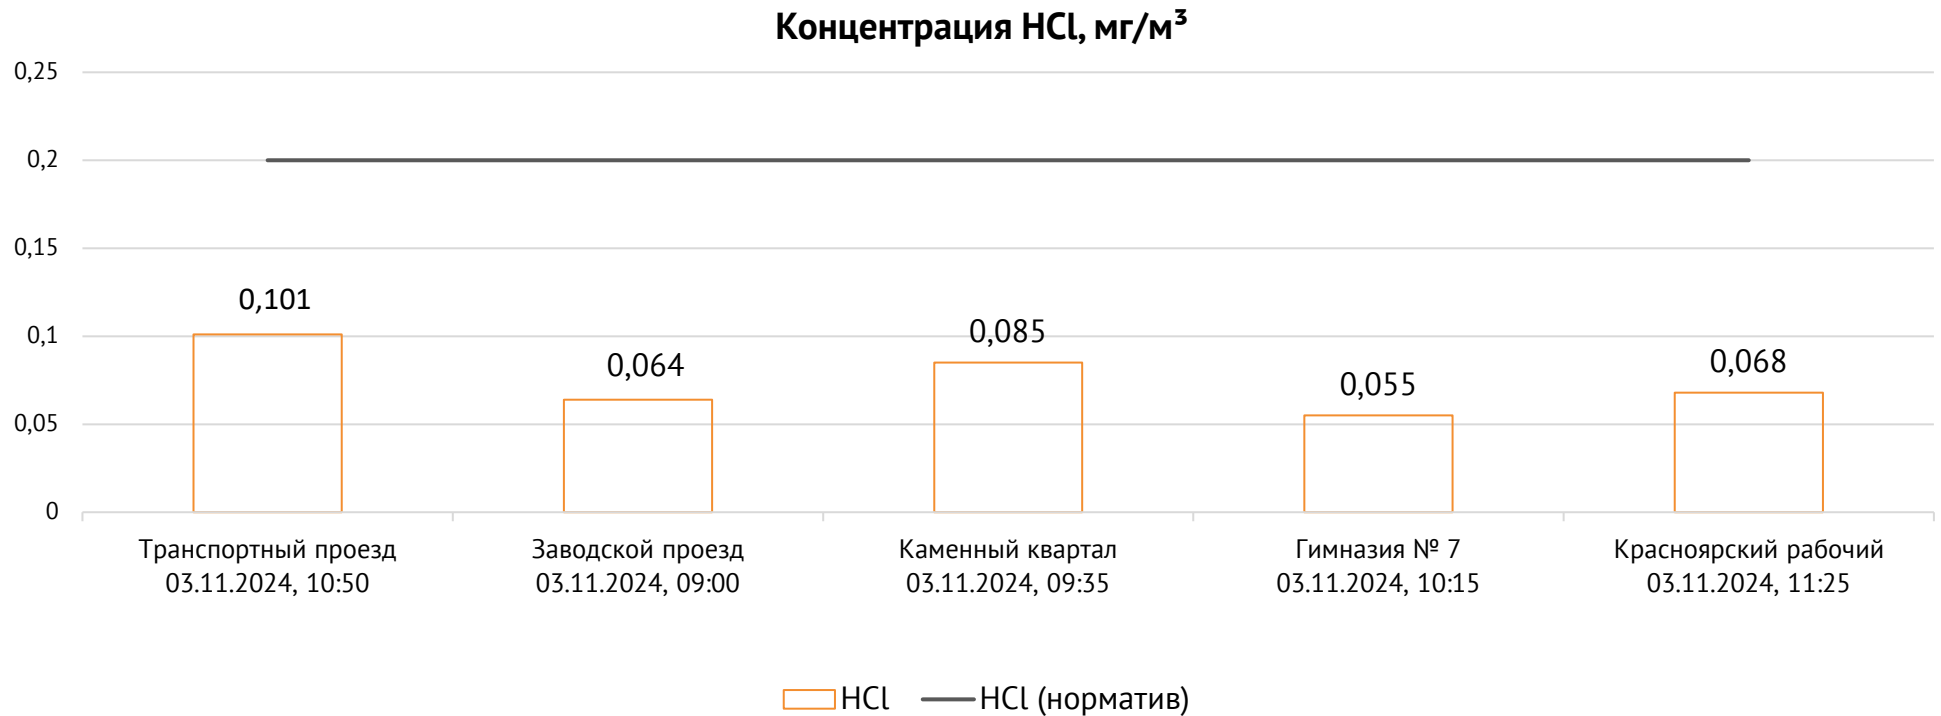

ОАО «Красцветмет»

Тел.: +7 391 259 3333, info@krastsvetmet.ru, www.krastsvetmet.ru

Транспортный проезд, дом 1, г. Красноярск, Российская Федерация, 660027

Протокол № 6428-Г от 05.11.2024

Контроль уровня загрязнения атмосферного воздуха (в том числе в период обввления неблагоприятных метеоусловий на границе санитарно-защитной зоны)

Номер вводимого режима: 1