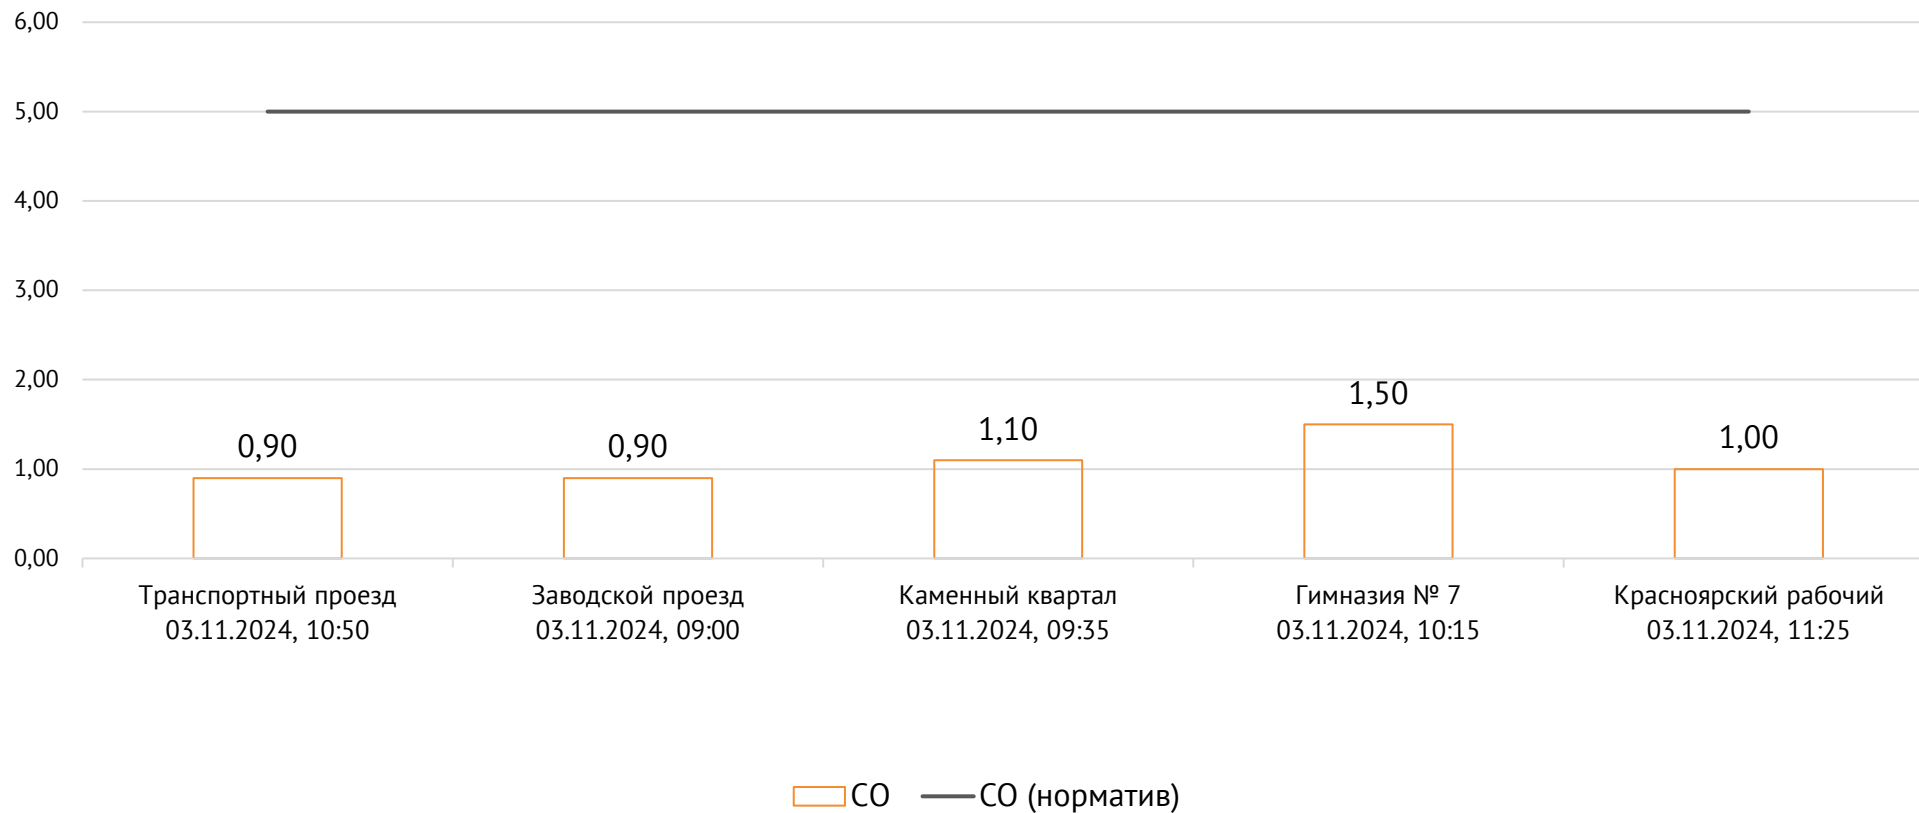

ОАО «Красцветмет»

Тел.: +7 391 259 3333, info@krastsvetmet.ru, www.krastsvetmet.ru

Транспортный проезд, дом 1, г. Красноярск, Российская Федерация, 660027

Концентрация CO, мг/м³