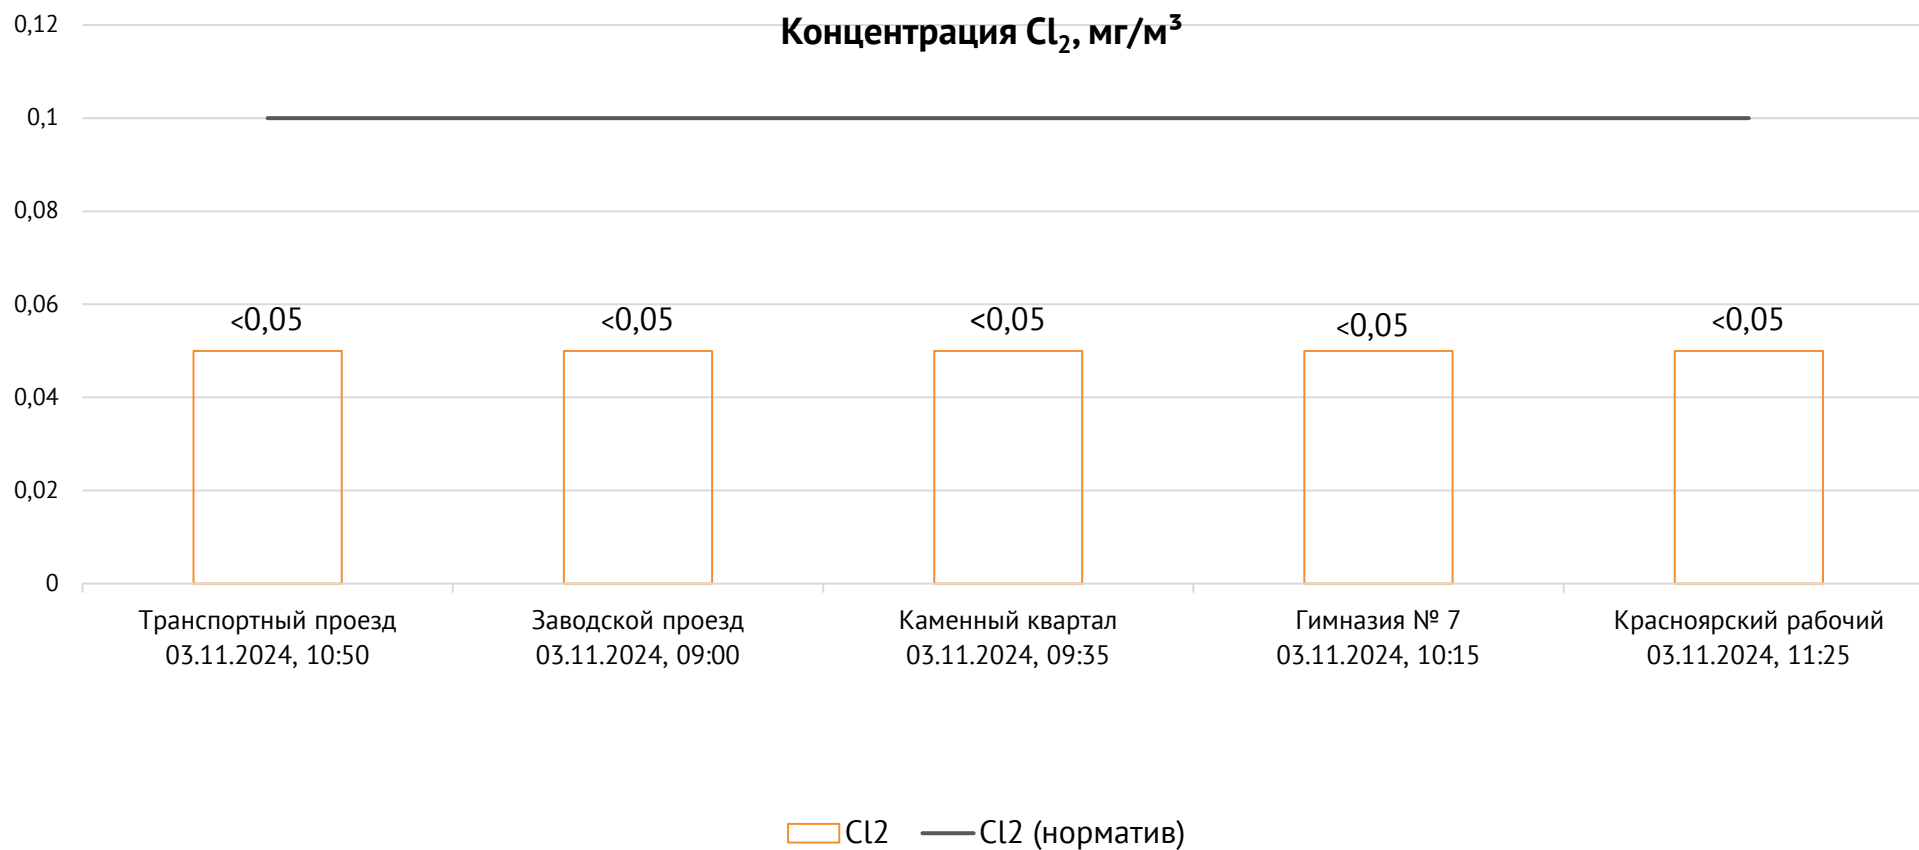

ОАО «Красцветмет»

Тел.: +7 391 259 3333, info@krastsvetmet.ru, www.krastsvetmet.ru

Транспортный проезд, дом 1, г. Красноярск, Российская Федерация, 660027