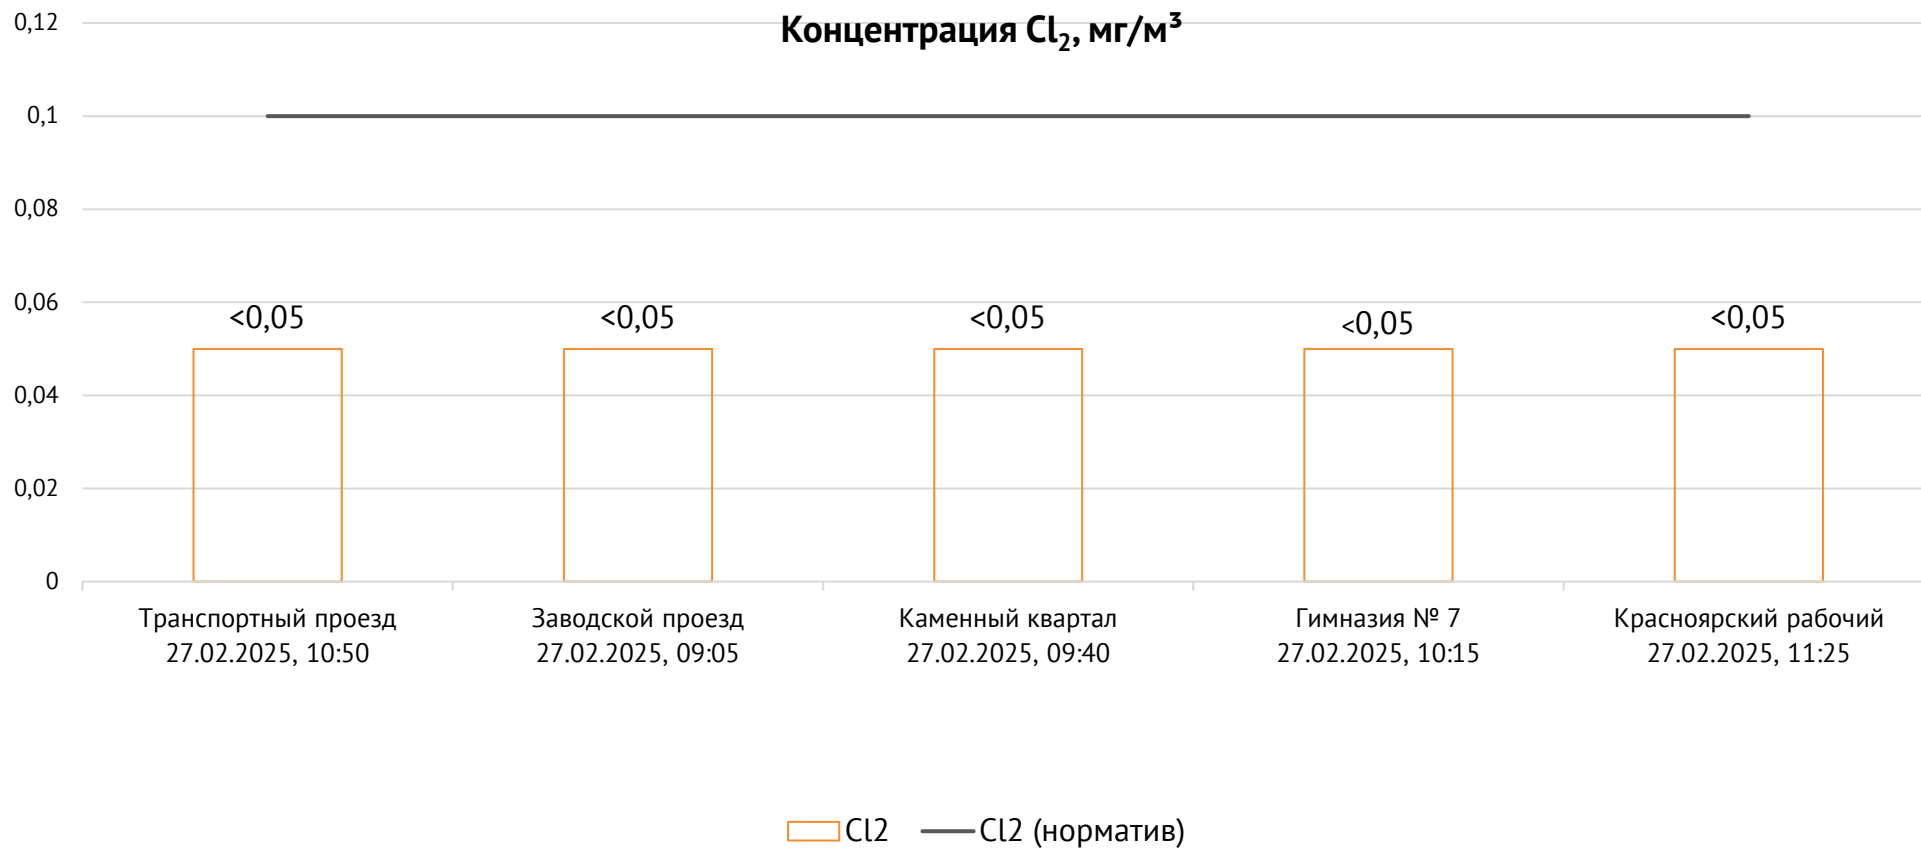

ОАО «Красцветмет»

Тел.: +7 391 259 3333, info@krastsvetmet.ru, www.krastsvetmet.ru

Транспортный проезд, дом 1, г. Красноярск, Российская Федерация, 660027