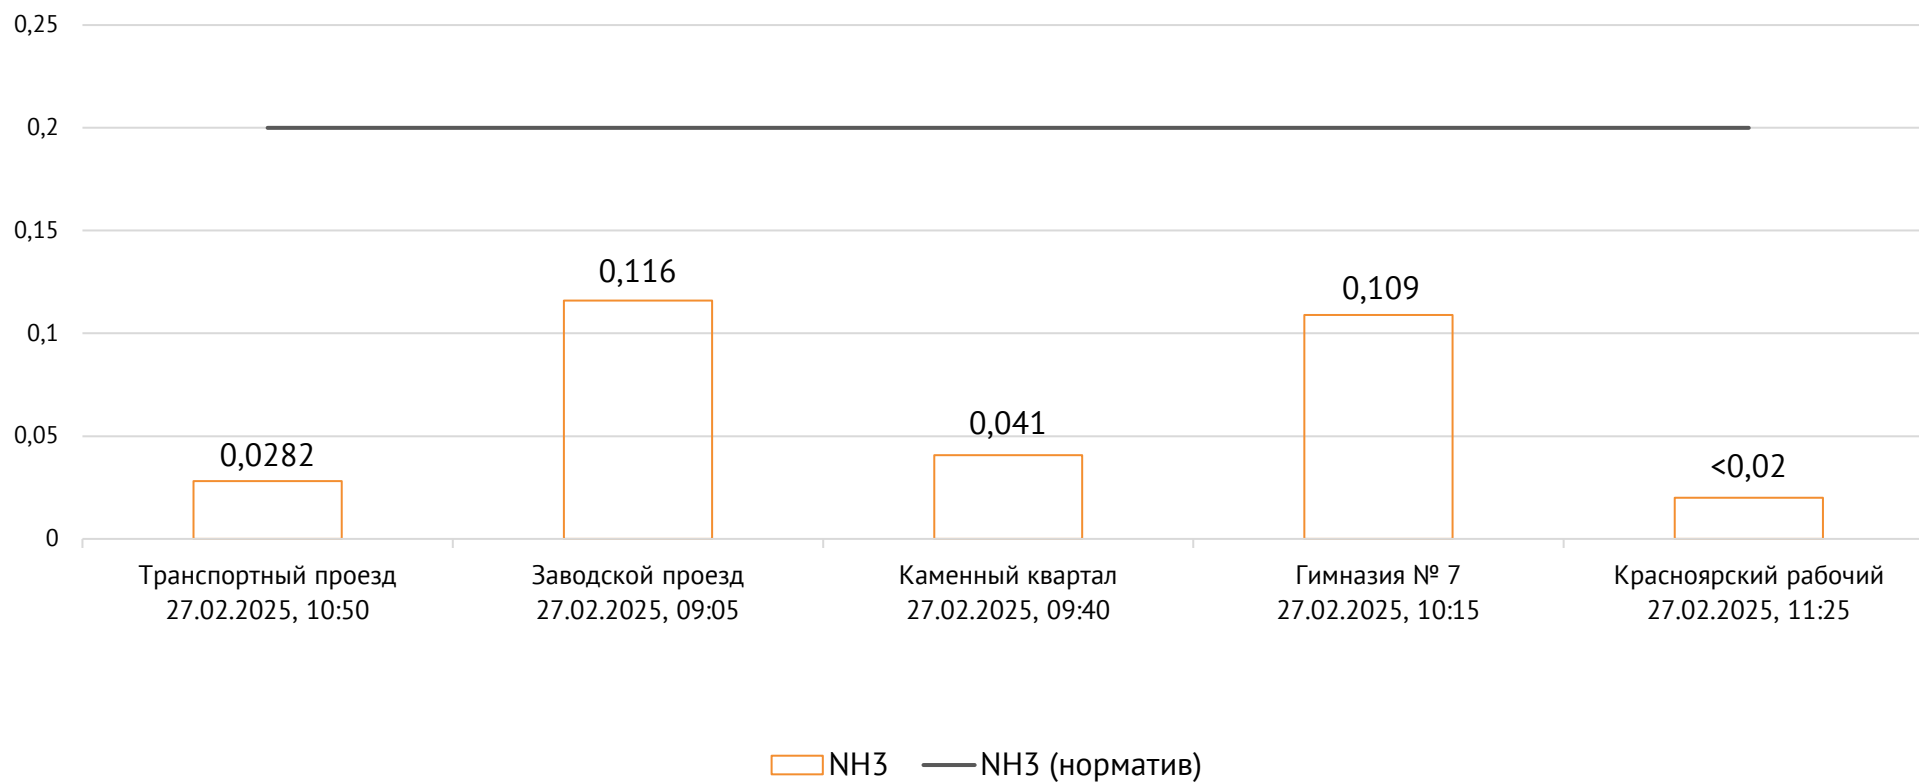

Концентрация CO, мг/м³

ОАО «Красцветмет»

Тел.: +7 391 259 3333, info@krastsvetmet.ru, www.krastsvetmet.ru

Транспортный проезд, дом 1, г. Красноярск, Российская Федерация, 660027

Концентрация NH_3 , мг/м^3