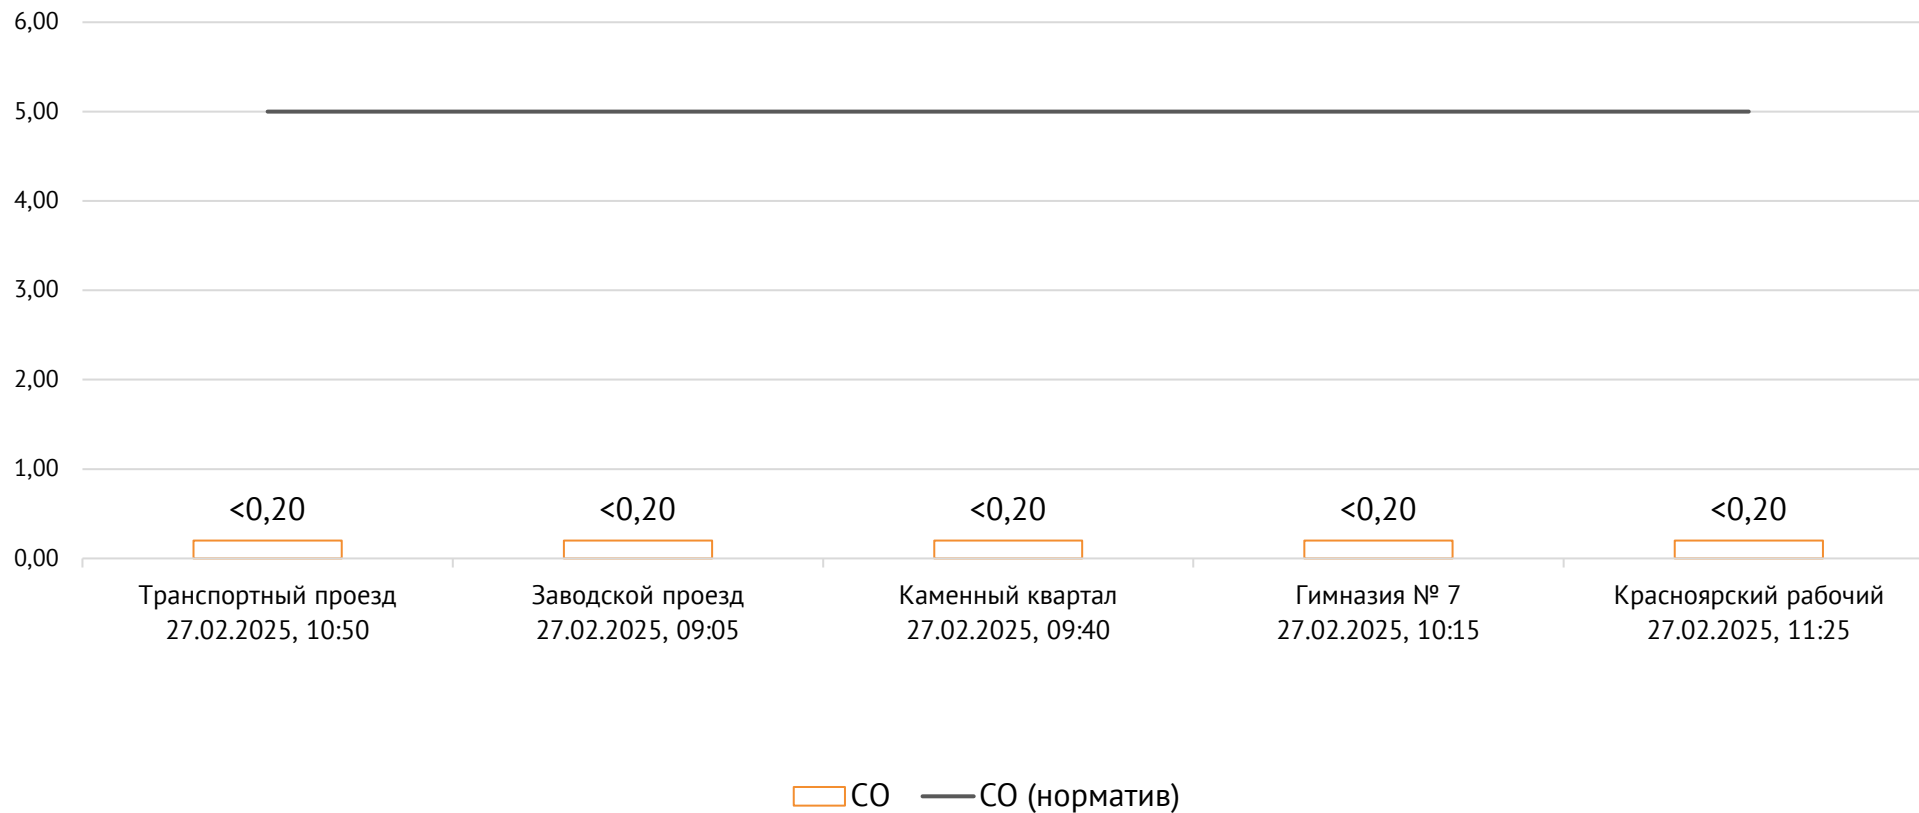

ОАО «Красцветмет»

Тел.: +7 391 259 3333, info@krastsvetmet.ru, www.krastsvetmet.ru

Транспортный проезд, дом 1, г. Красноярск, Российская Федерация, 660027

Концентрация CO, мг/м³