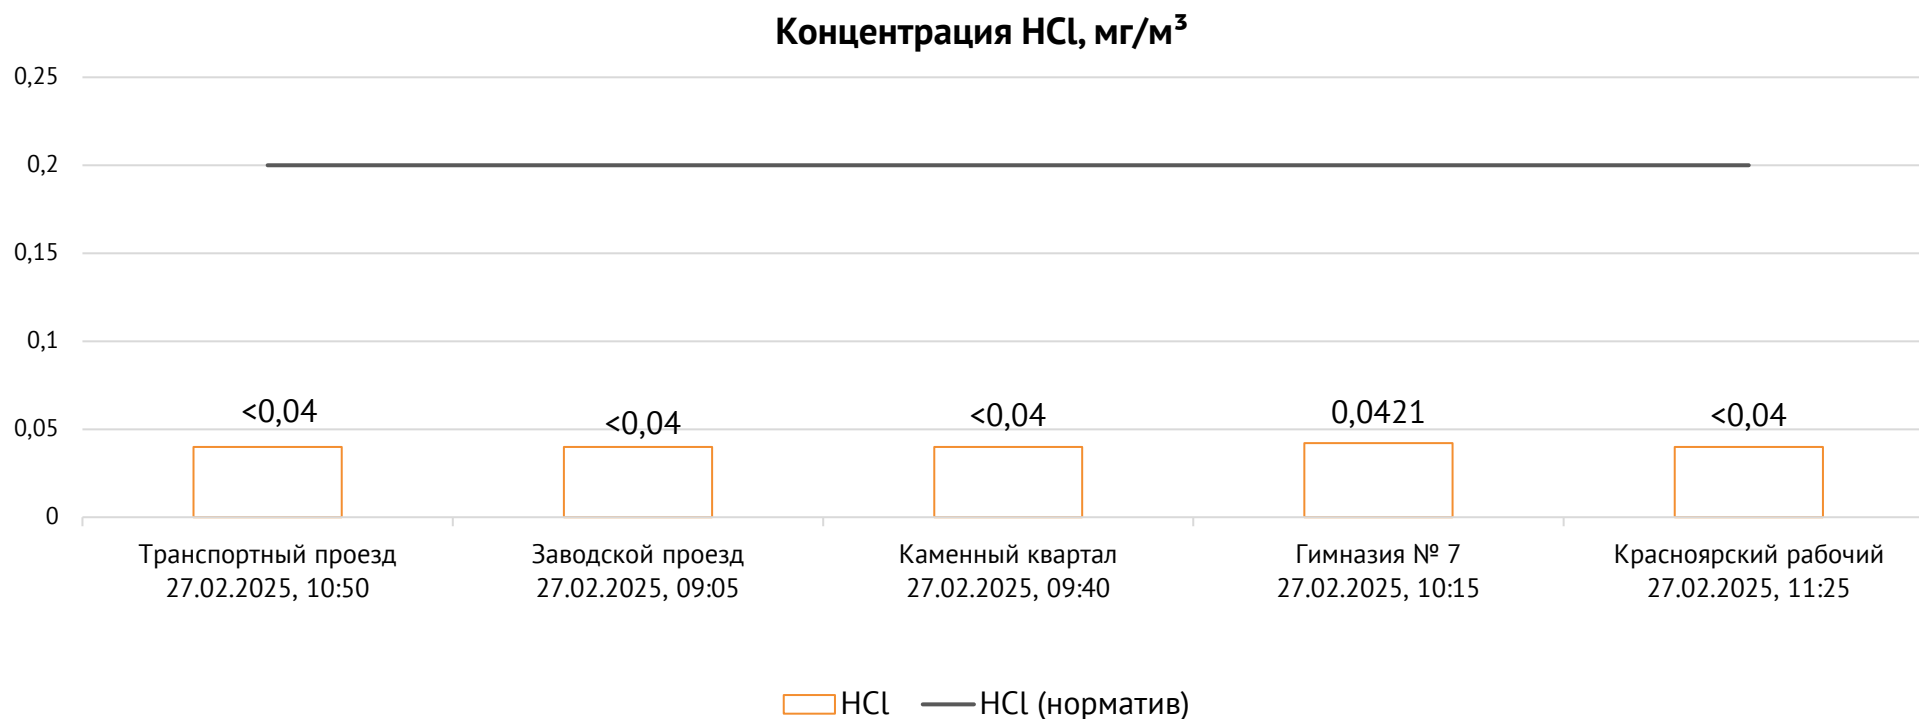

ОАО «Красцветмет»

Тел.: +7 391 259 3333, info@krastsvetmet.ru, www.krastsvetmet.ru

Транспортный проезд, дом 1, г. Красноярск, Российская Федерация, 660027

Протокол № 7027-Г от 03.03.2025

Контроль уровня загрязнения атмосферного воздуха (в том числе в период объявления неблагоприятных метеоусловий на границе санитарно-защитной зоны)

Номер вводимого режима: