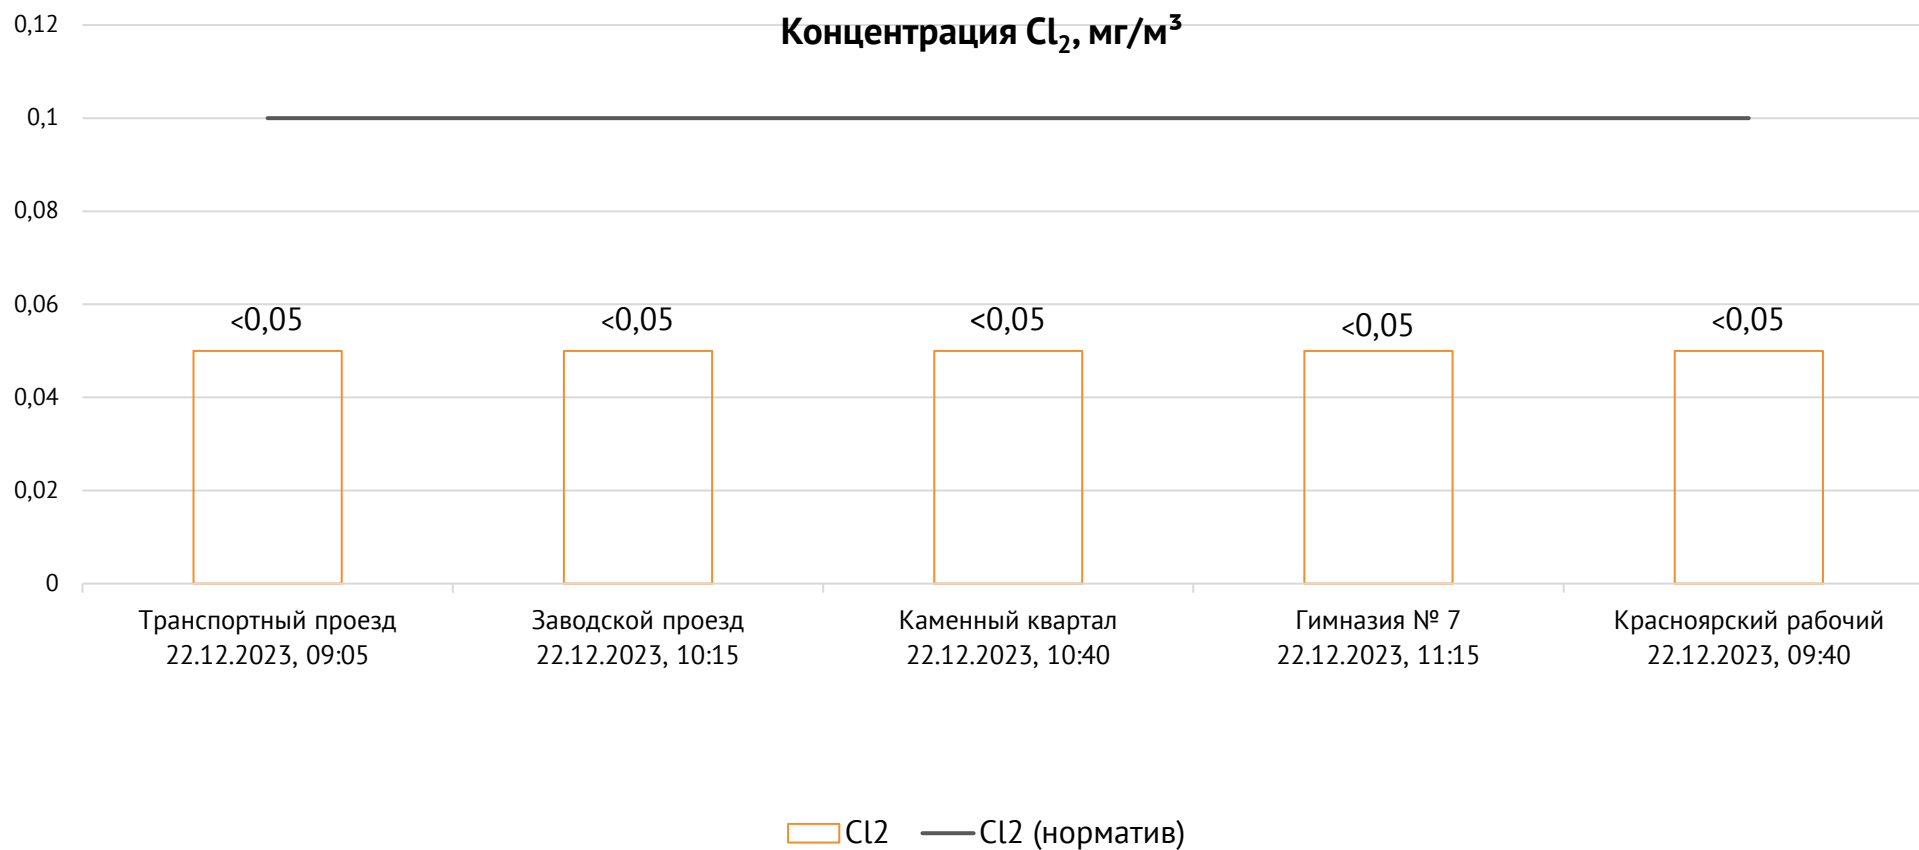

ОАО «Красцветмет»

Тел.: +7 391 259 3333, info@krastsvetmet.ru, www.krastsvetmet.ru

Транспортный проезд, дом 1, г. Красноярск, Российская Федерация, 660027