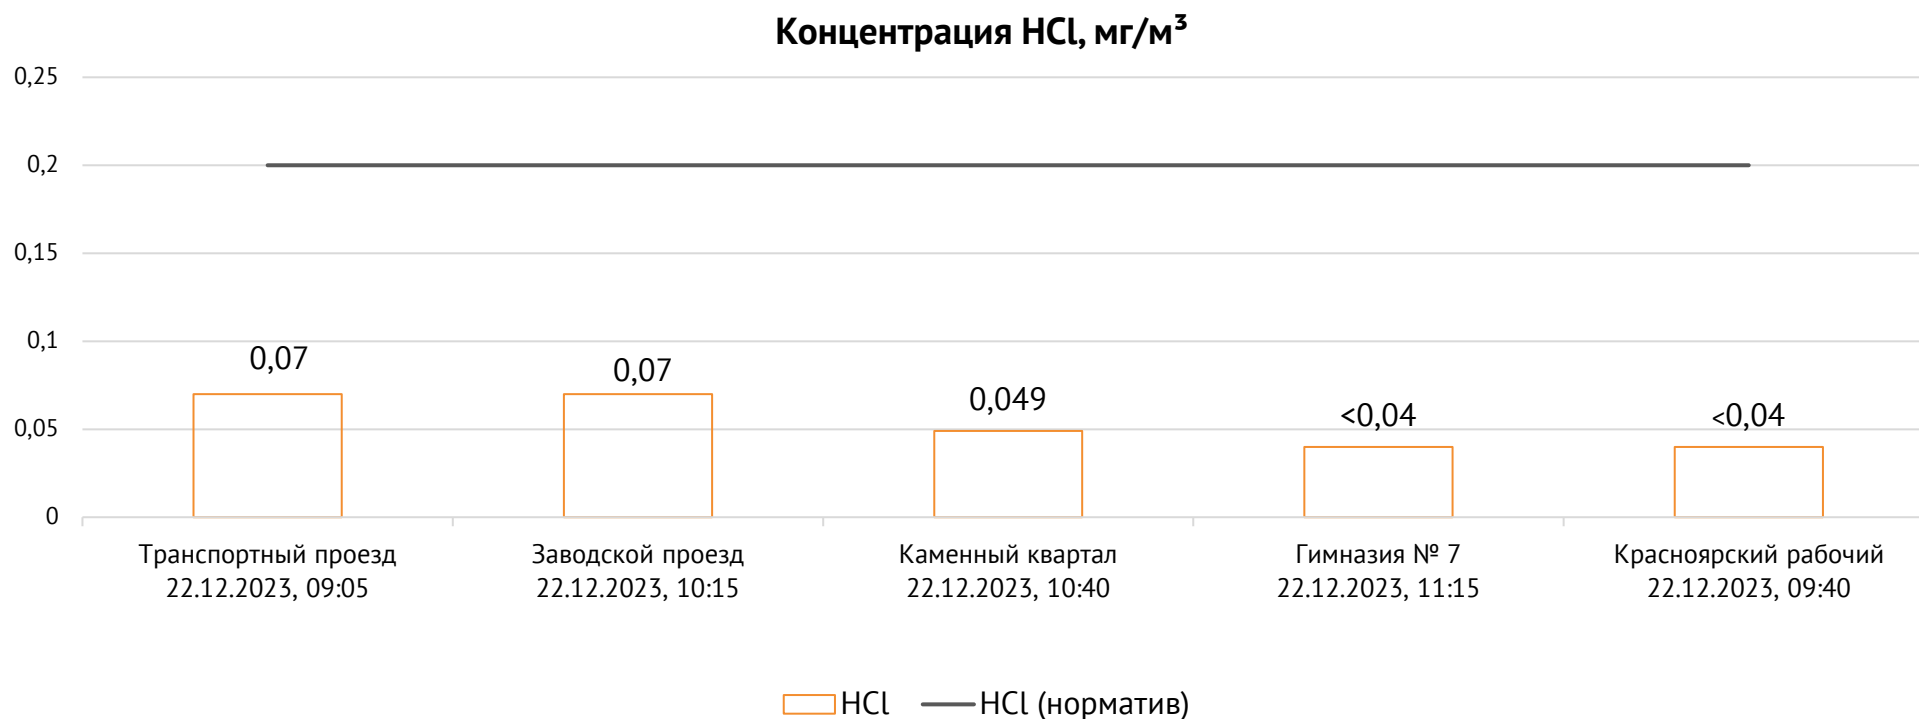

ОАО «Красцветмет»

Тел.: +7 391 259 3333, info@krastsvetmet.ru, www.krastsvetmet.ru

Транспортный проезд, дом 1, г. Красноярск, Российская Федерация, 660027

Протокол № 4081-Г от 25.12.2023

Контроль уровня загрязнения атмосферного воздуха (в том числе в период объявления неблагоприятных метеоусловий на границе санитарно-защитной зоны)

Номер вводимого режима: