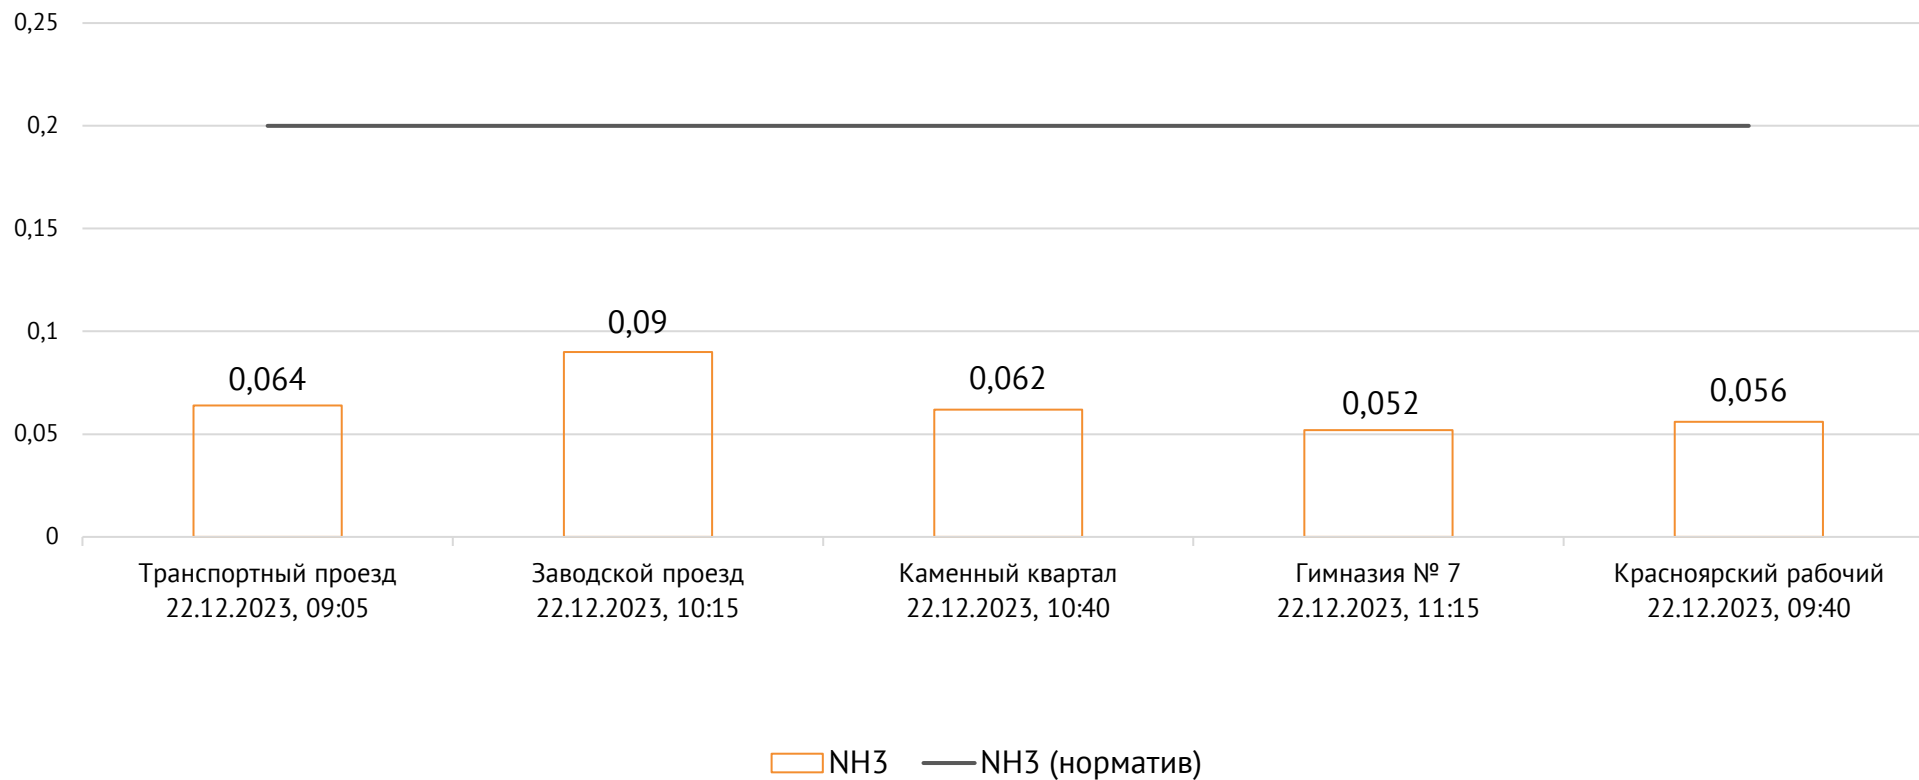

Концентрация CO, мг/м³

ОАО «Красцветмет»

Тел.: +7 391 259 3333, info@krastsvetmet.ru, www.krastsvetmet.ru

Транспортный проезд, дом 1, г. Красноярск, Российская Федерация, 660027

Концентрация NH_3 , мг/м^3