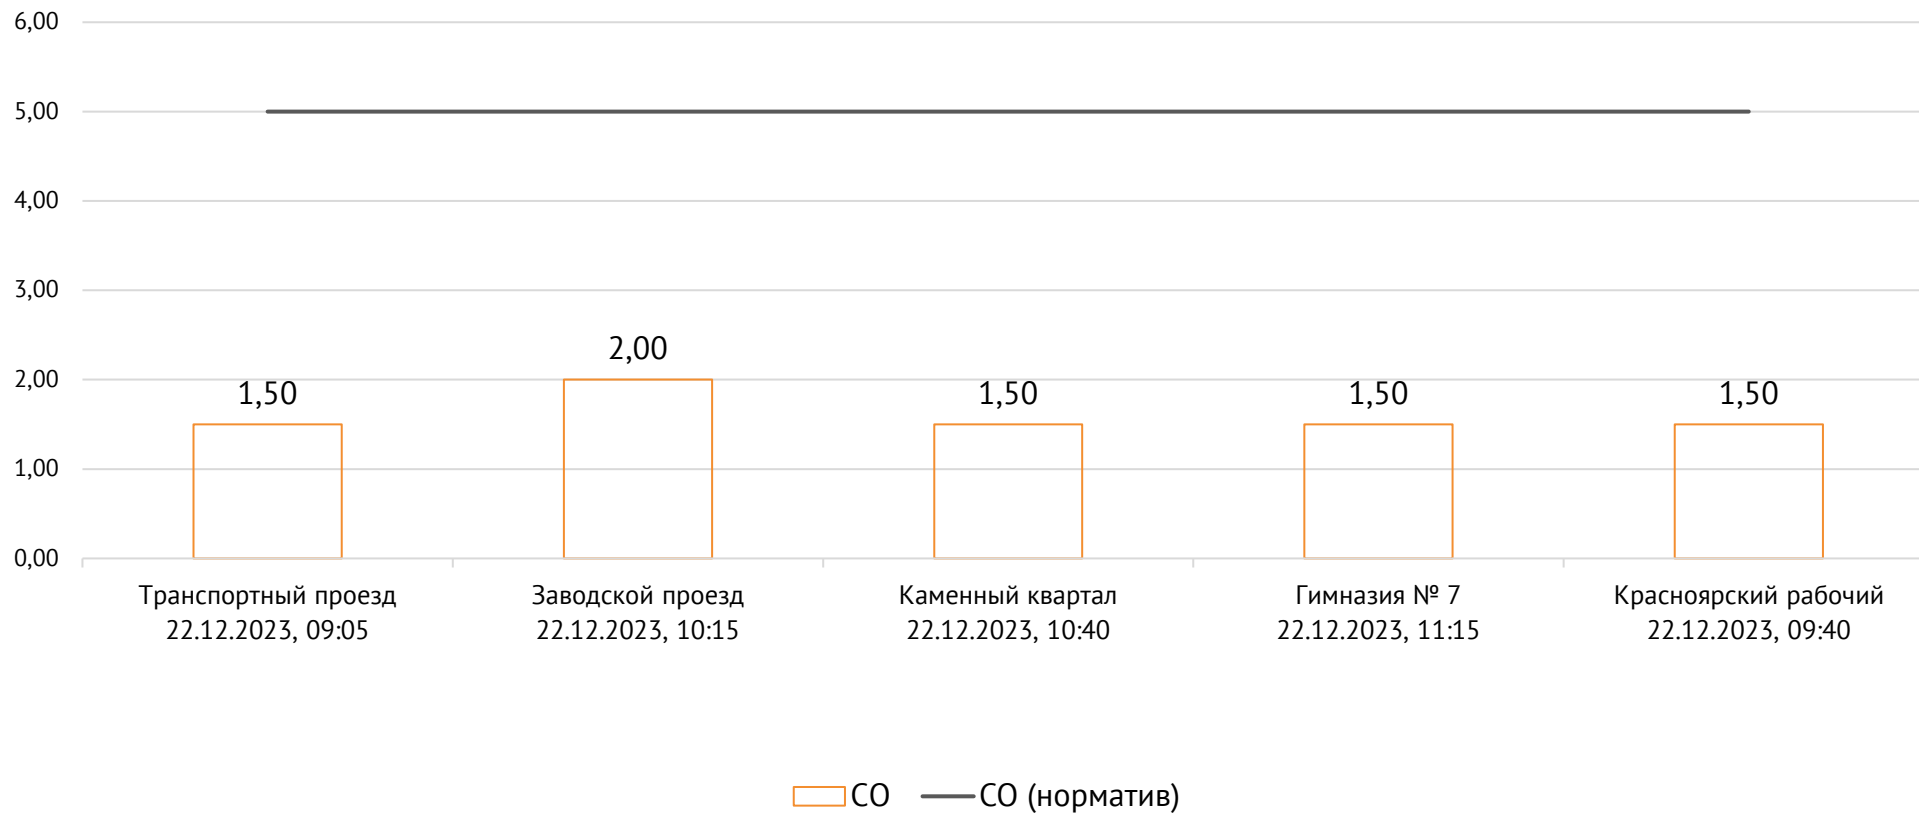

ОАО «Красцветмет»

Тел.: +7 391 259 3333, info@krastsvetmet.ru, www.krastsvetmet.ru

Транспортный проезд, дом 1, г. Красноярск, Российская Федерация, 660027

Концентрация CO, мг/м³