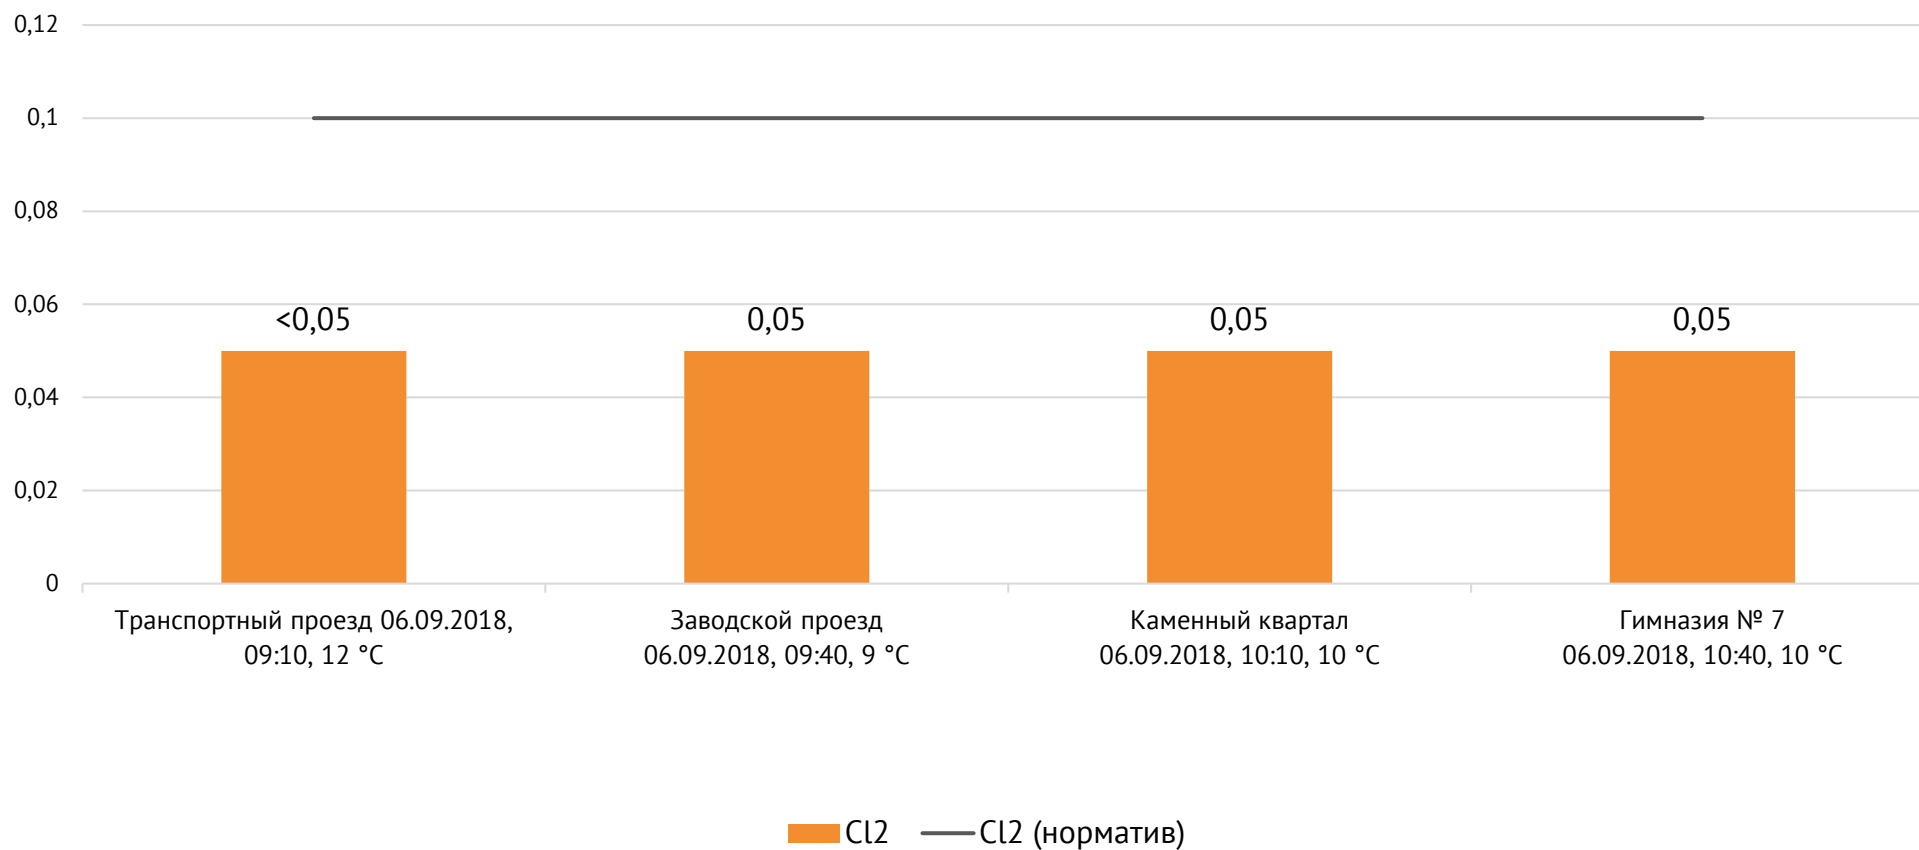

ОАО «Красцветмет»

Тел.: +7 391 259 3333, info@krastsvetmet.ru, www.krastsvetmet.ru

Транспортный проезд, дом 1, г. Красноярск, Российская Федерация, 660027

Концентрация Cl₂, мг/м³