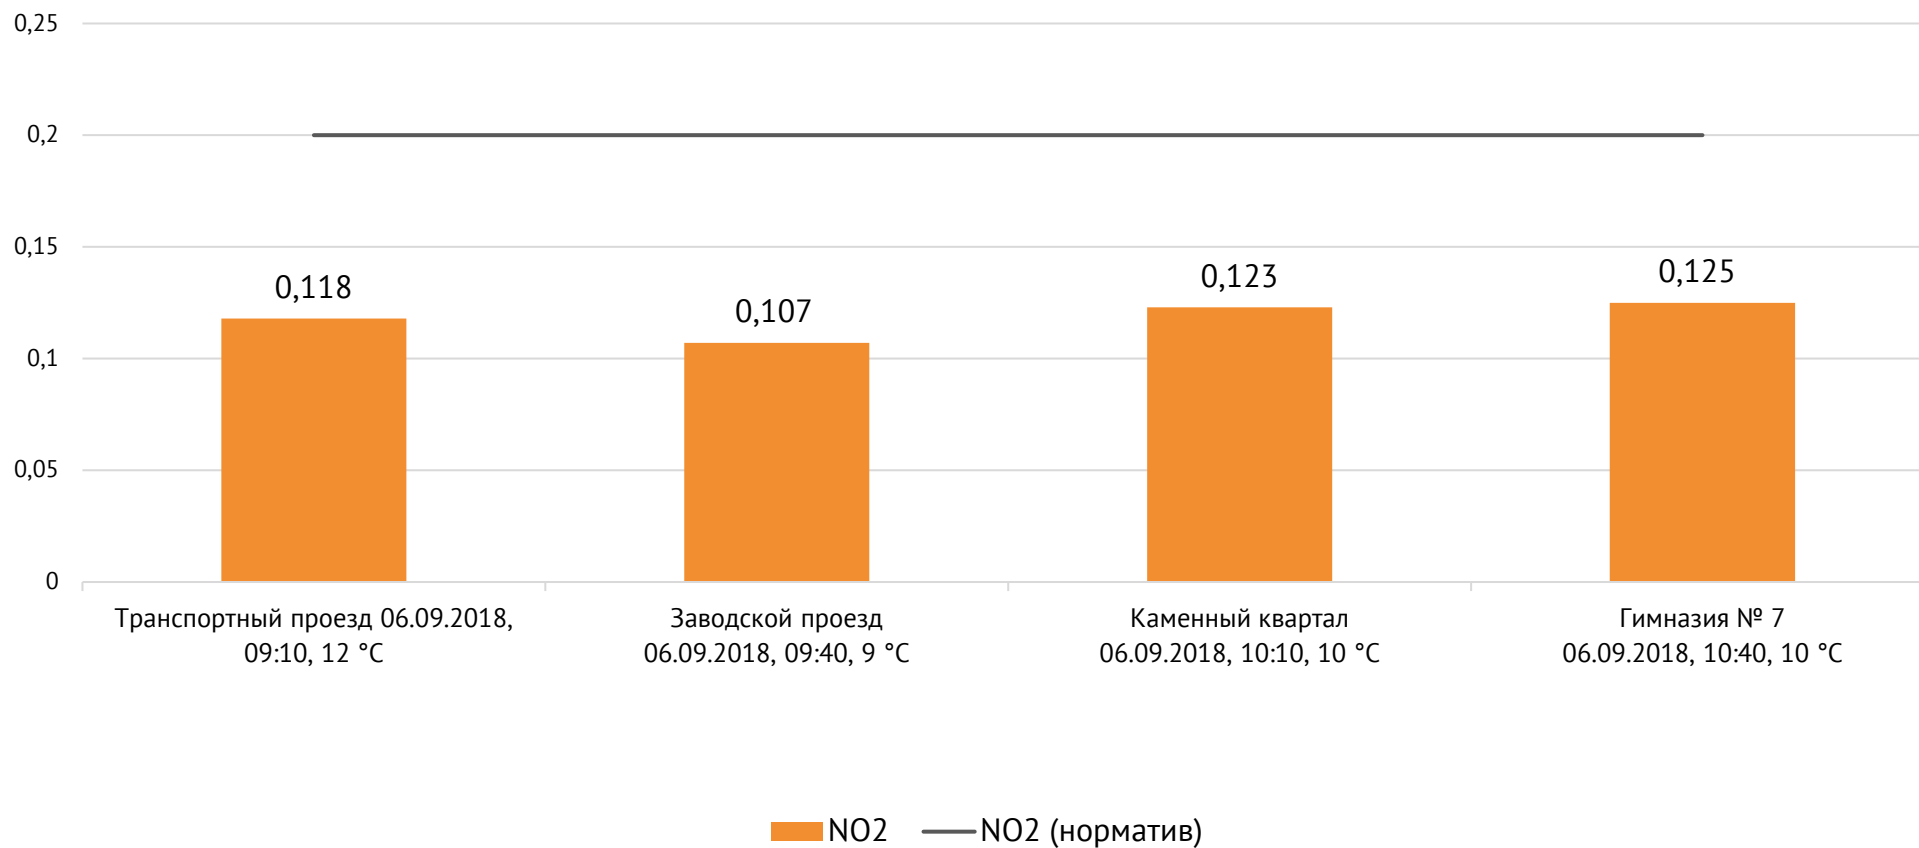

Концентрация NO₂, мг/м³