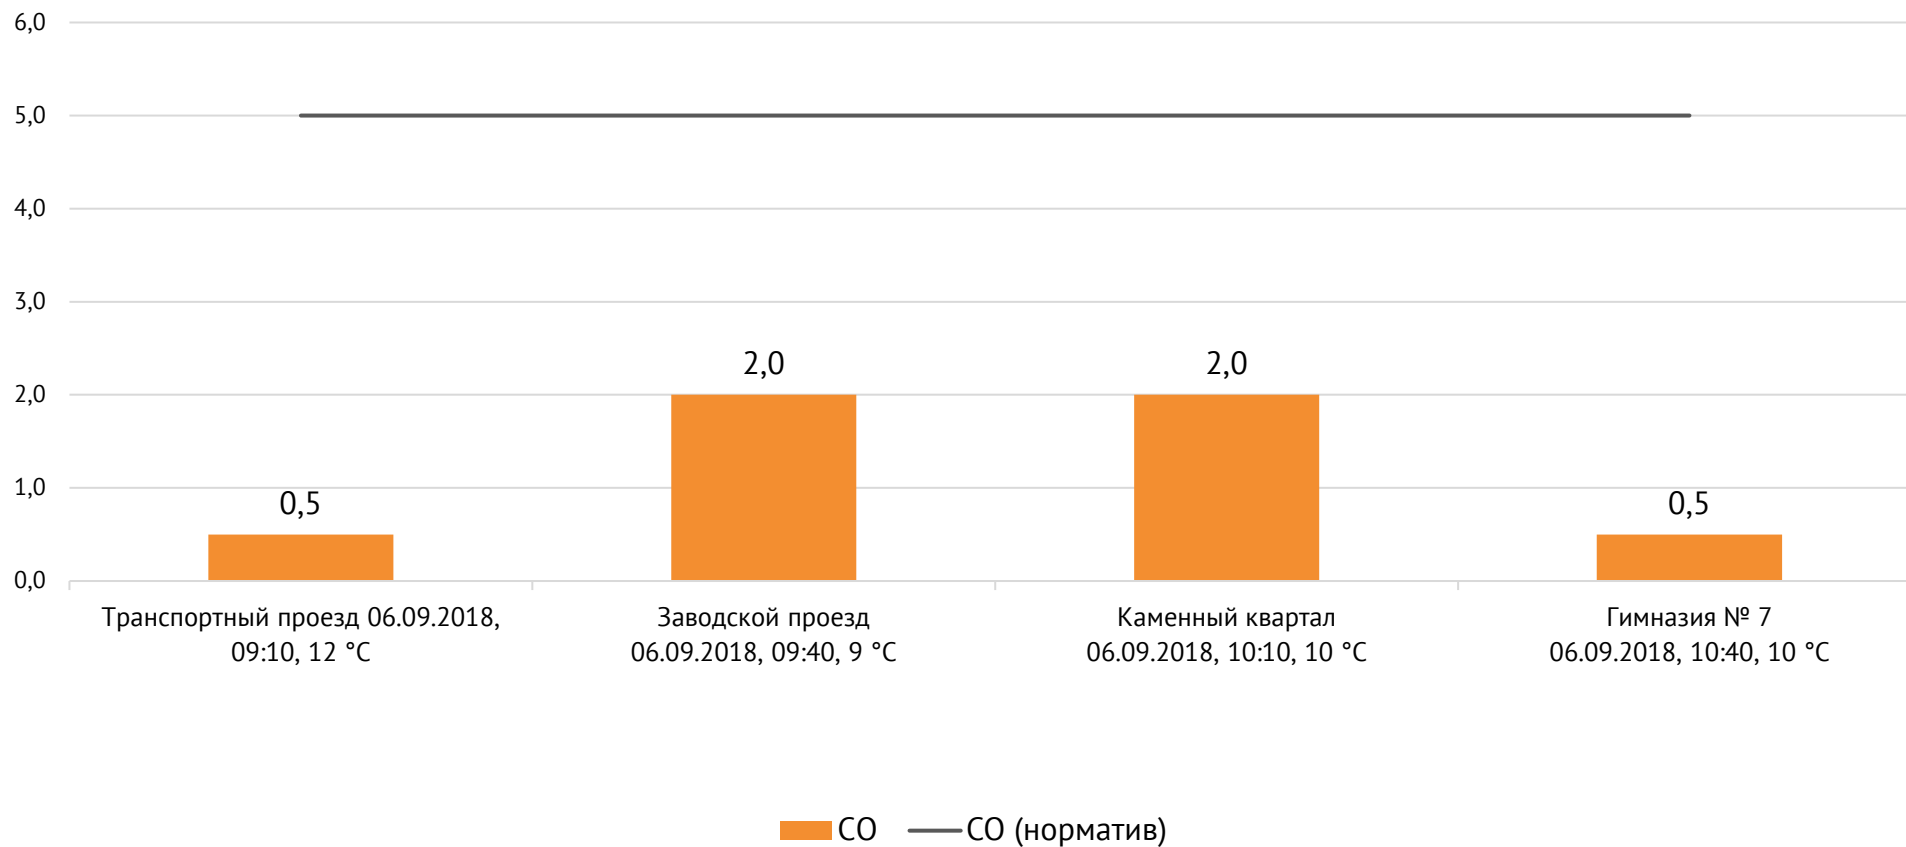

Концентрация Cl₂, мг/м³

Концентрация NO₂, мг/м³

ОАО «Красцветмет»

Тел.: +7 391 259 3333, info@krastsvetmet.ru, www.krastsvetmet.ru

Транспортный проезд, дом 1, г. Красноярск, Российская Федерация, 660027

Концентрация CO, мг/м³