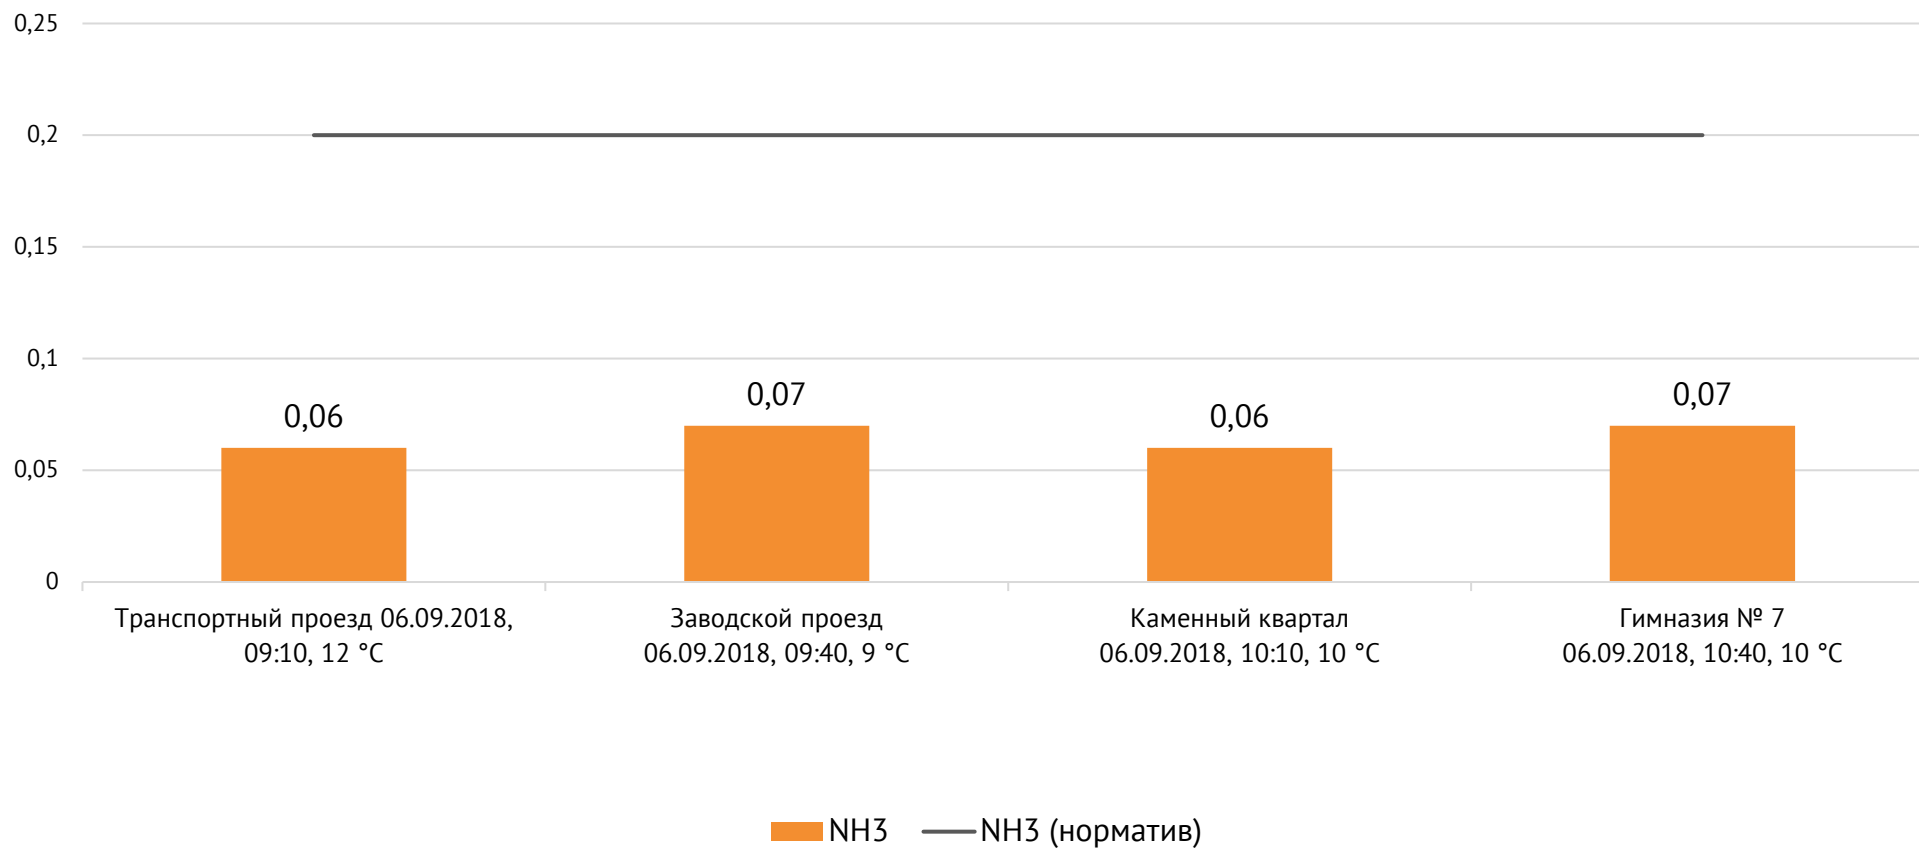

Концентрация NH_3 , мг/м^3