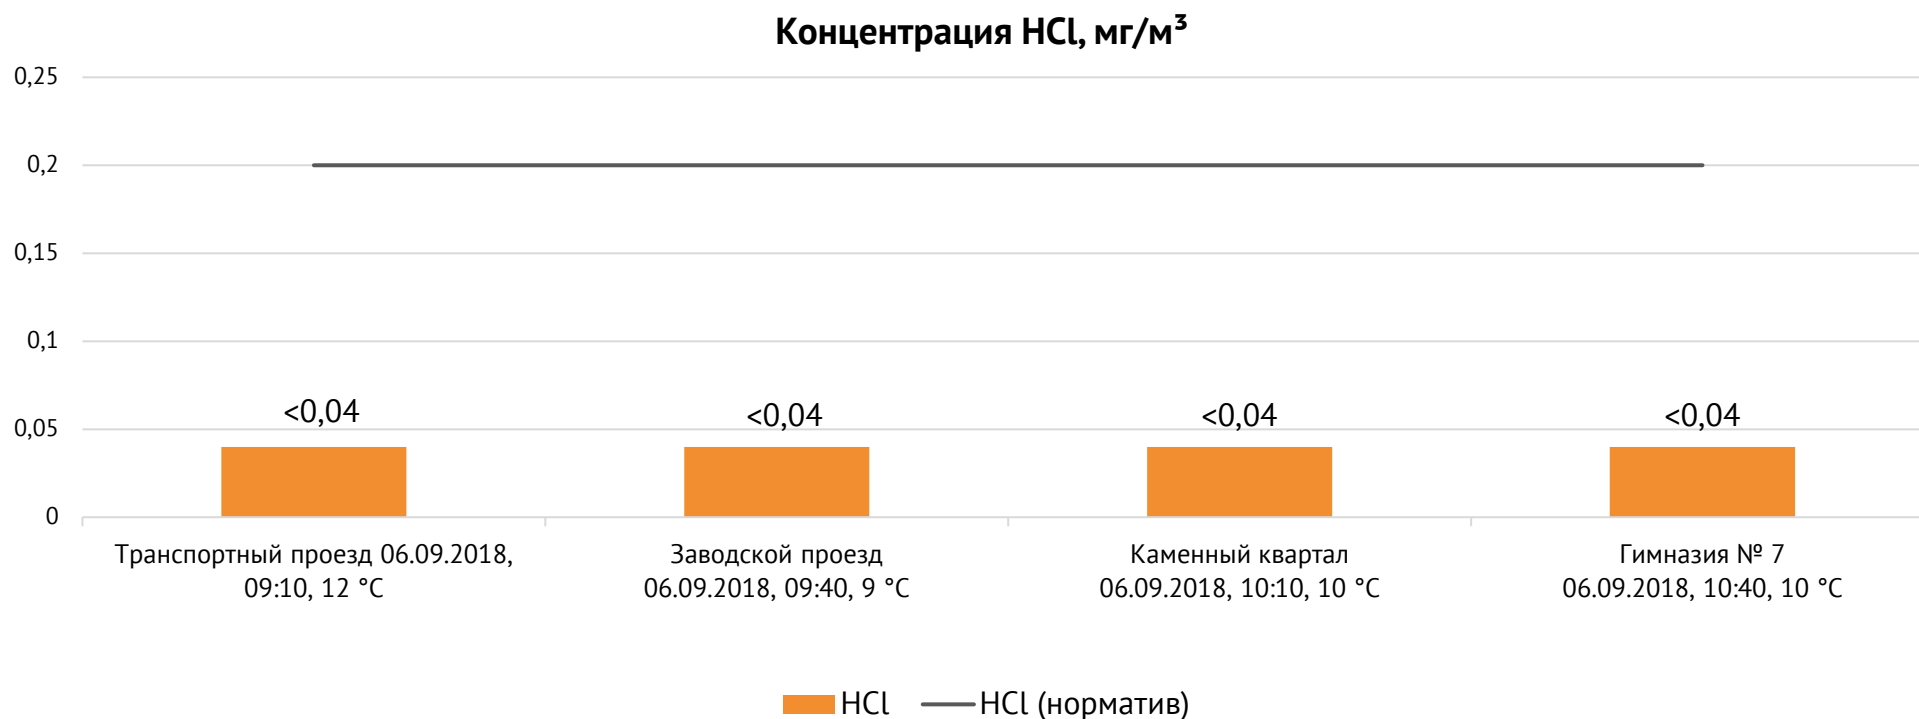

ОАО «Красцветмет»

Тел.: +7 391 259 3333, info@krastsvetmet.ru, www.krastsvetmet.ru

Транспортный проезд, дом 1, г. Красноярск, Российская Федерация, 660027

Протокол № 10295/Г от 18.09.2018

Контроль уровня загрязнения атмосферного воздуха (в том числе в период обввления неблагоприятных метеоусловий на границе санитарно-защитной зоны)

Направление ветра и номер вводимого режима: западный слабый